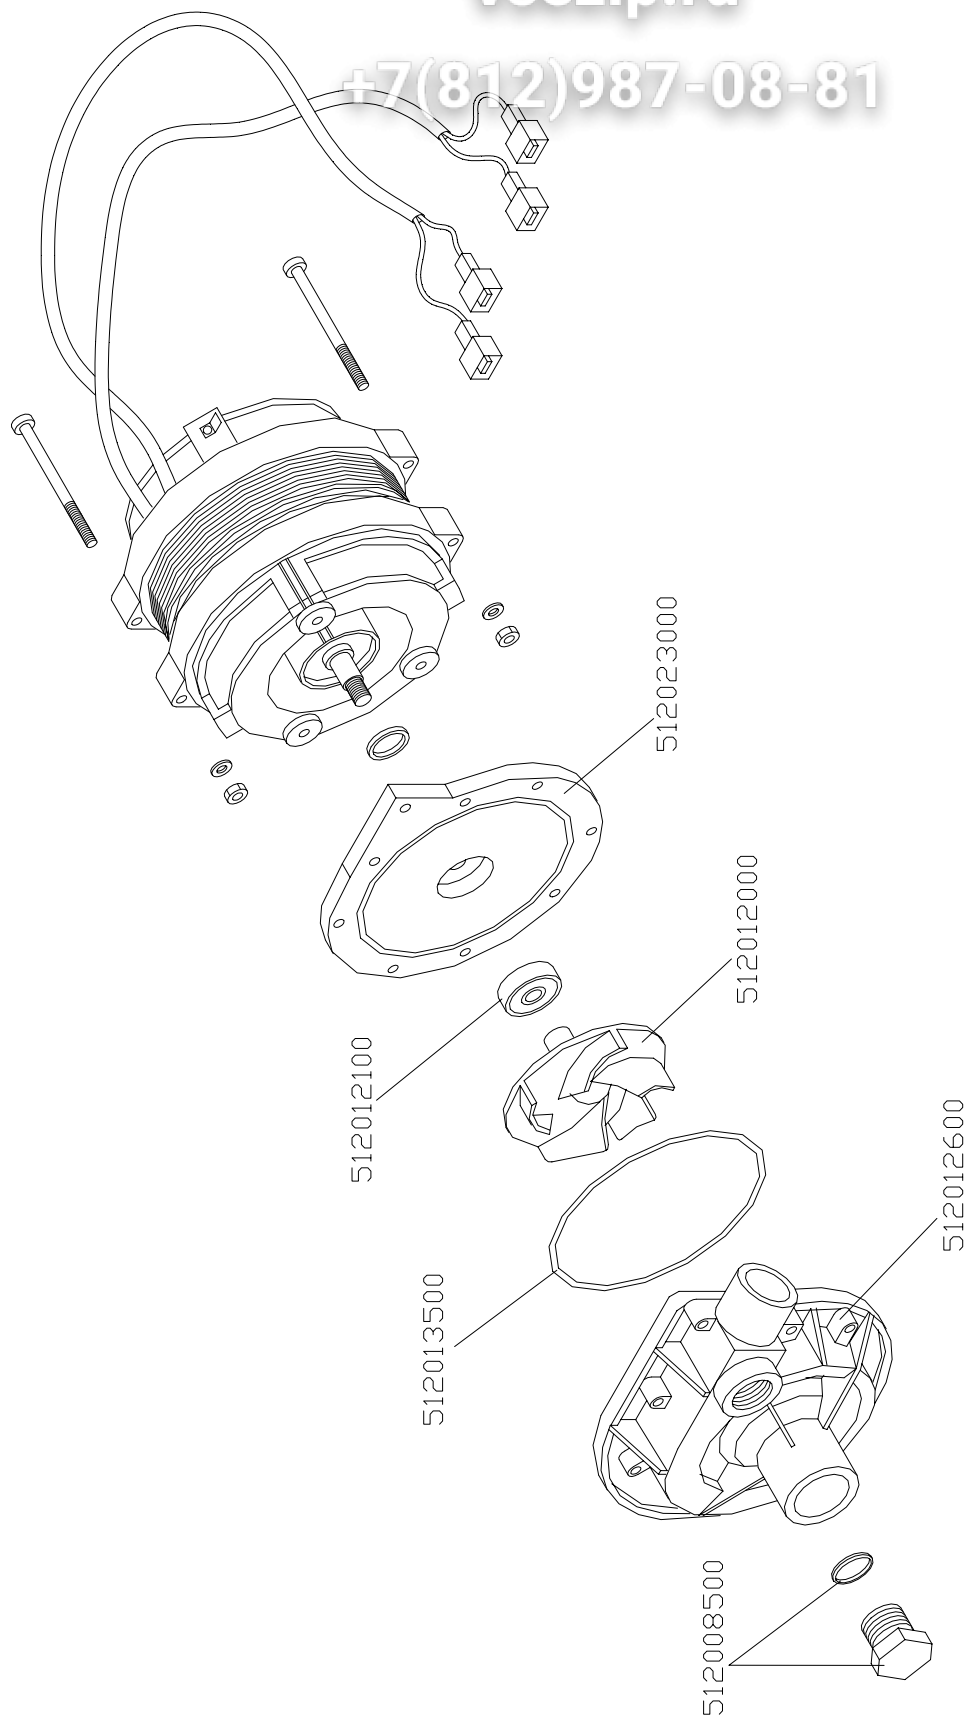

ПОМПА НР 0,75 (cod. 512055500)

Зип.Общепит

vsezip.ru

+7(812)987-08-81

hp0,75fir