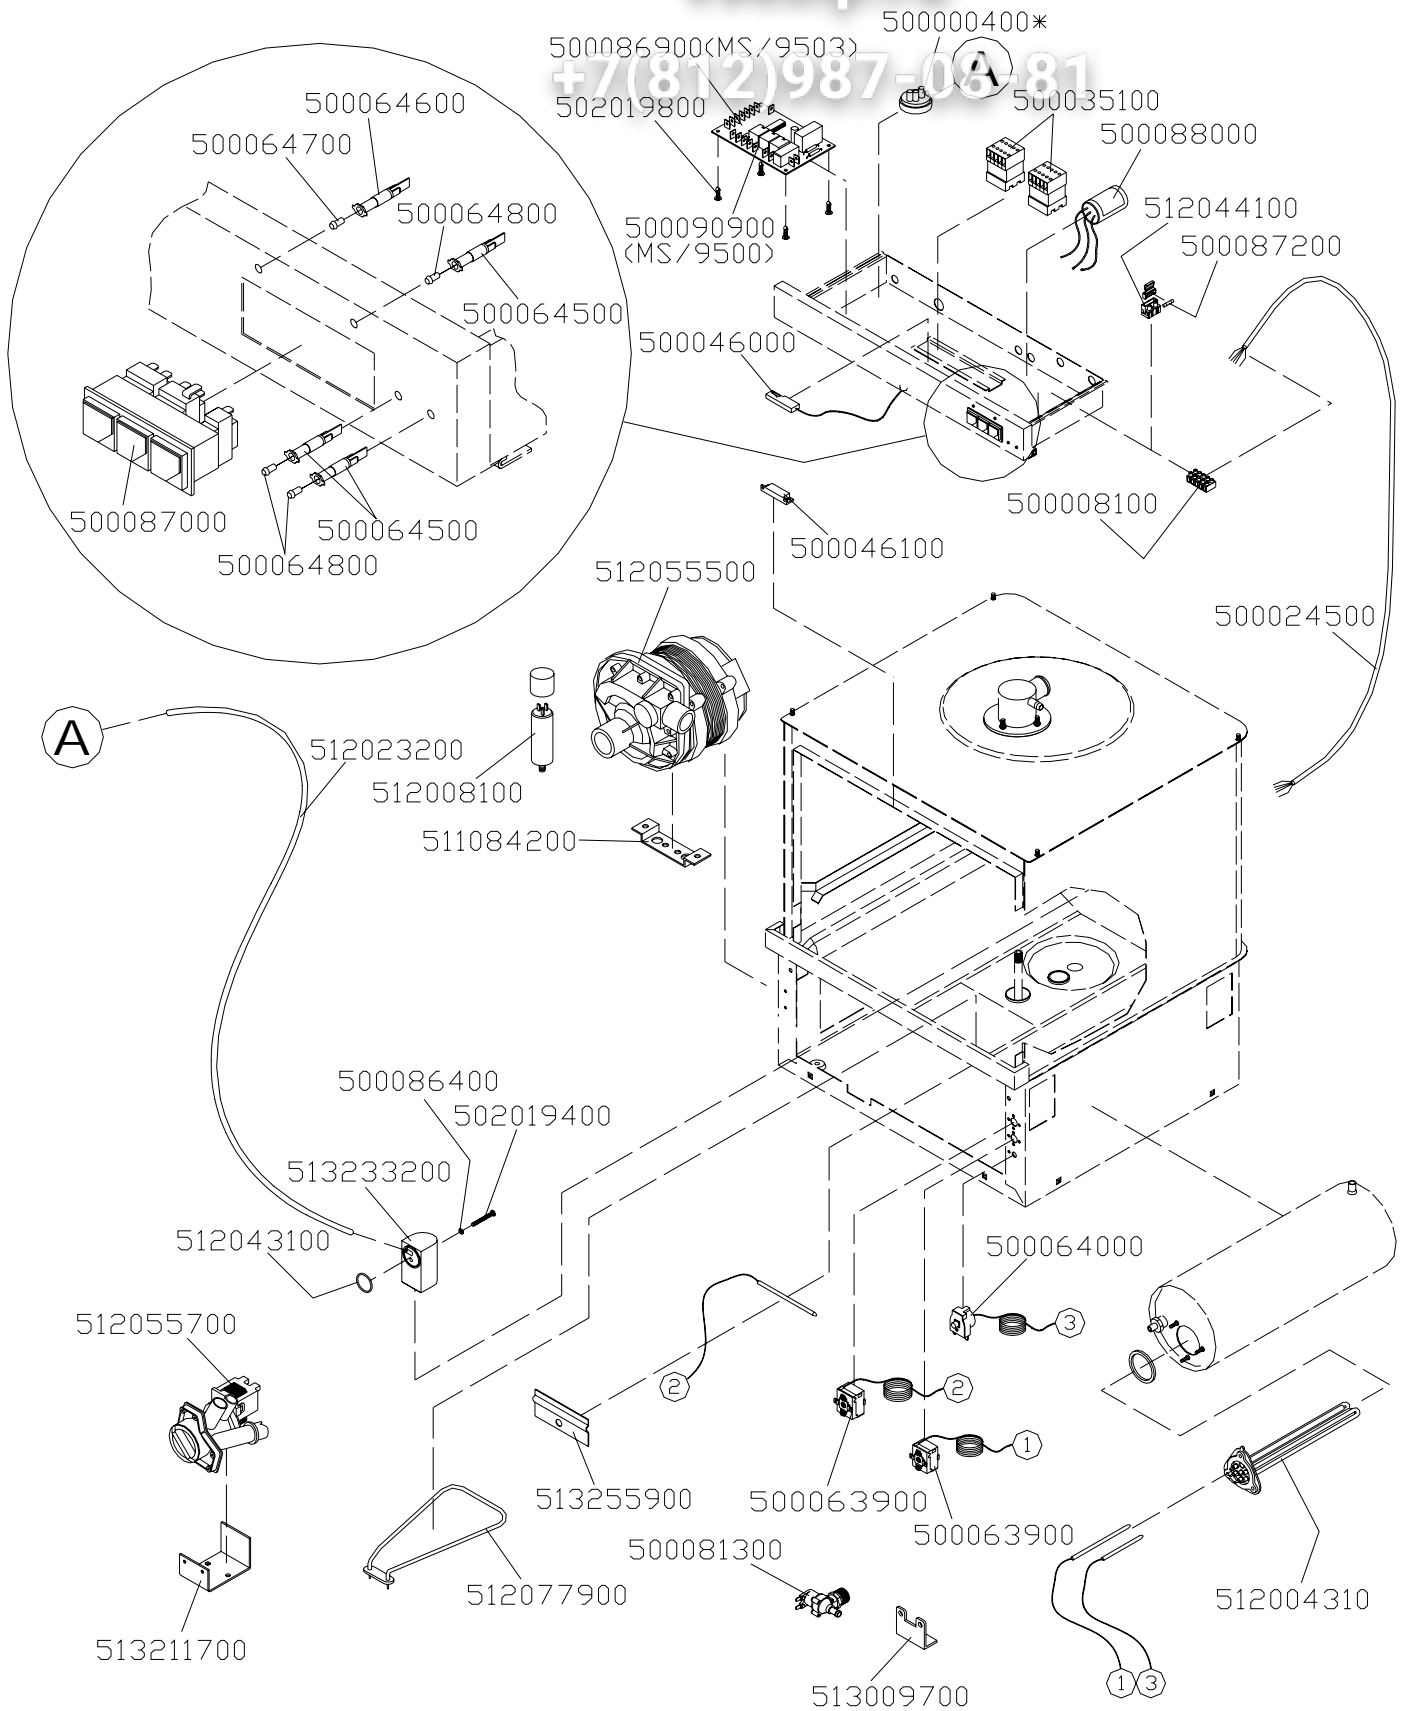

+7(812)987-06-81

elettrico/electrical

Mod. MS 9401 — MS 9403

Зип Общедит

vsezip.ru

+7(812)987-08-81

idraulico/hydraulic

ПОМПА НР 0,75 (cod. 512055500)

Зип.Общепит

vsezip.ru

+7(812)987-08-81

hp0,75fir

ПОМПА НР 0,75 (cod. 512055500)

Зип.Общепит

vsezip.ru

+7(812)987-08-81