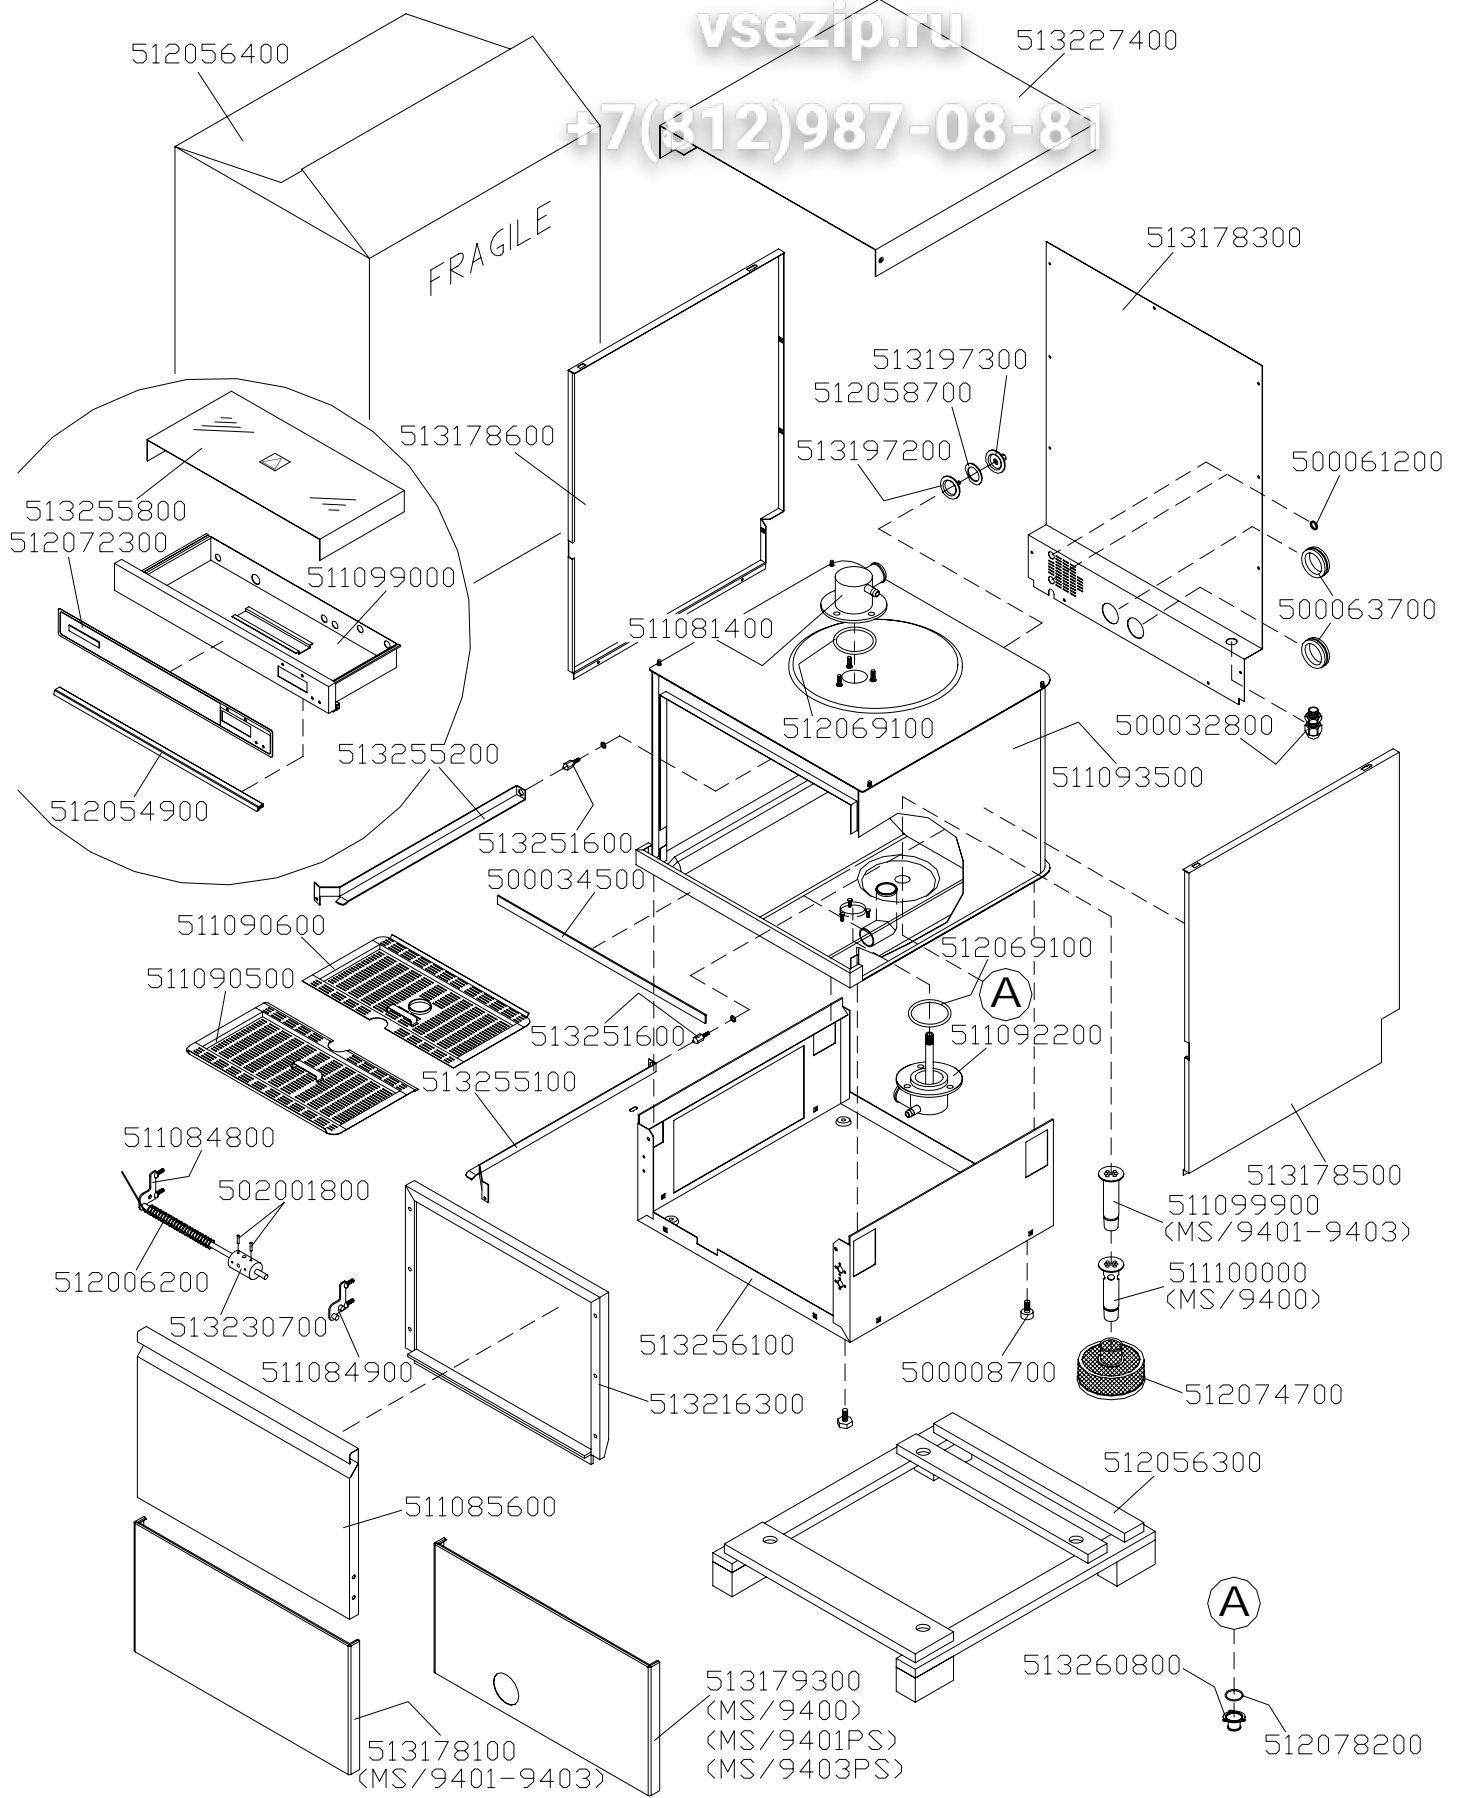

Mod. MS 9400 – MS 9401 – MS 9403

Зит Общепит

vsezip.ru

+7(812)987-08-81

esterno/external