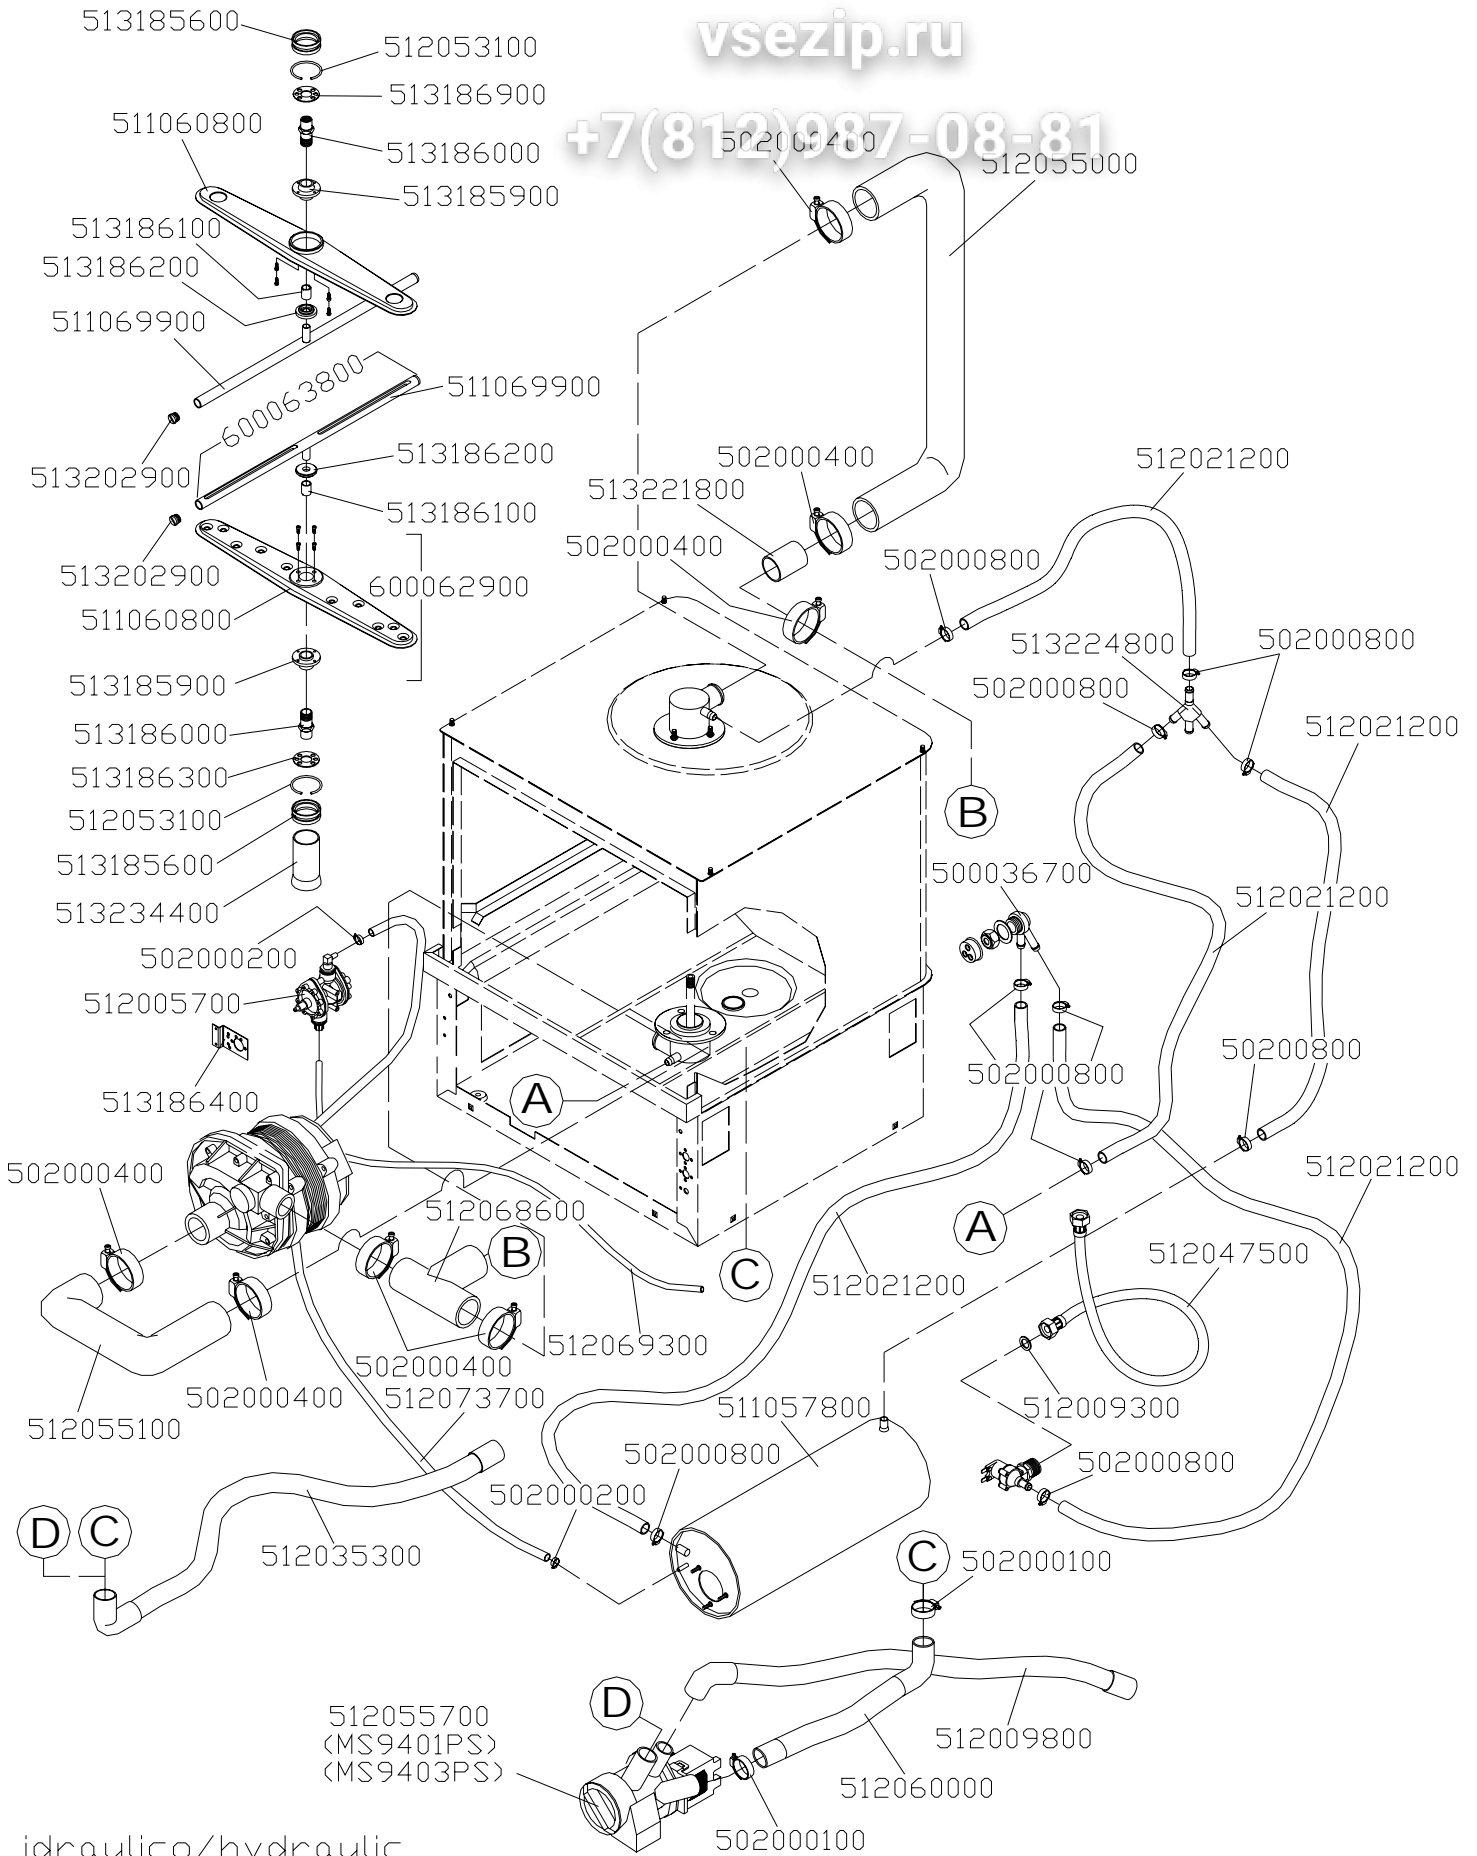

+7(812)987-06-81

elettrico/electrical

Mod. MS 9401 — MS 9403

Зип Общедит

vsezip.ru

+7(812)987-08-81

idraulico/hydraulic

ПОМПА НР 0,75 (cod. 512055500)