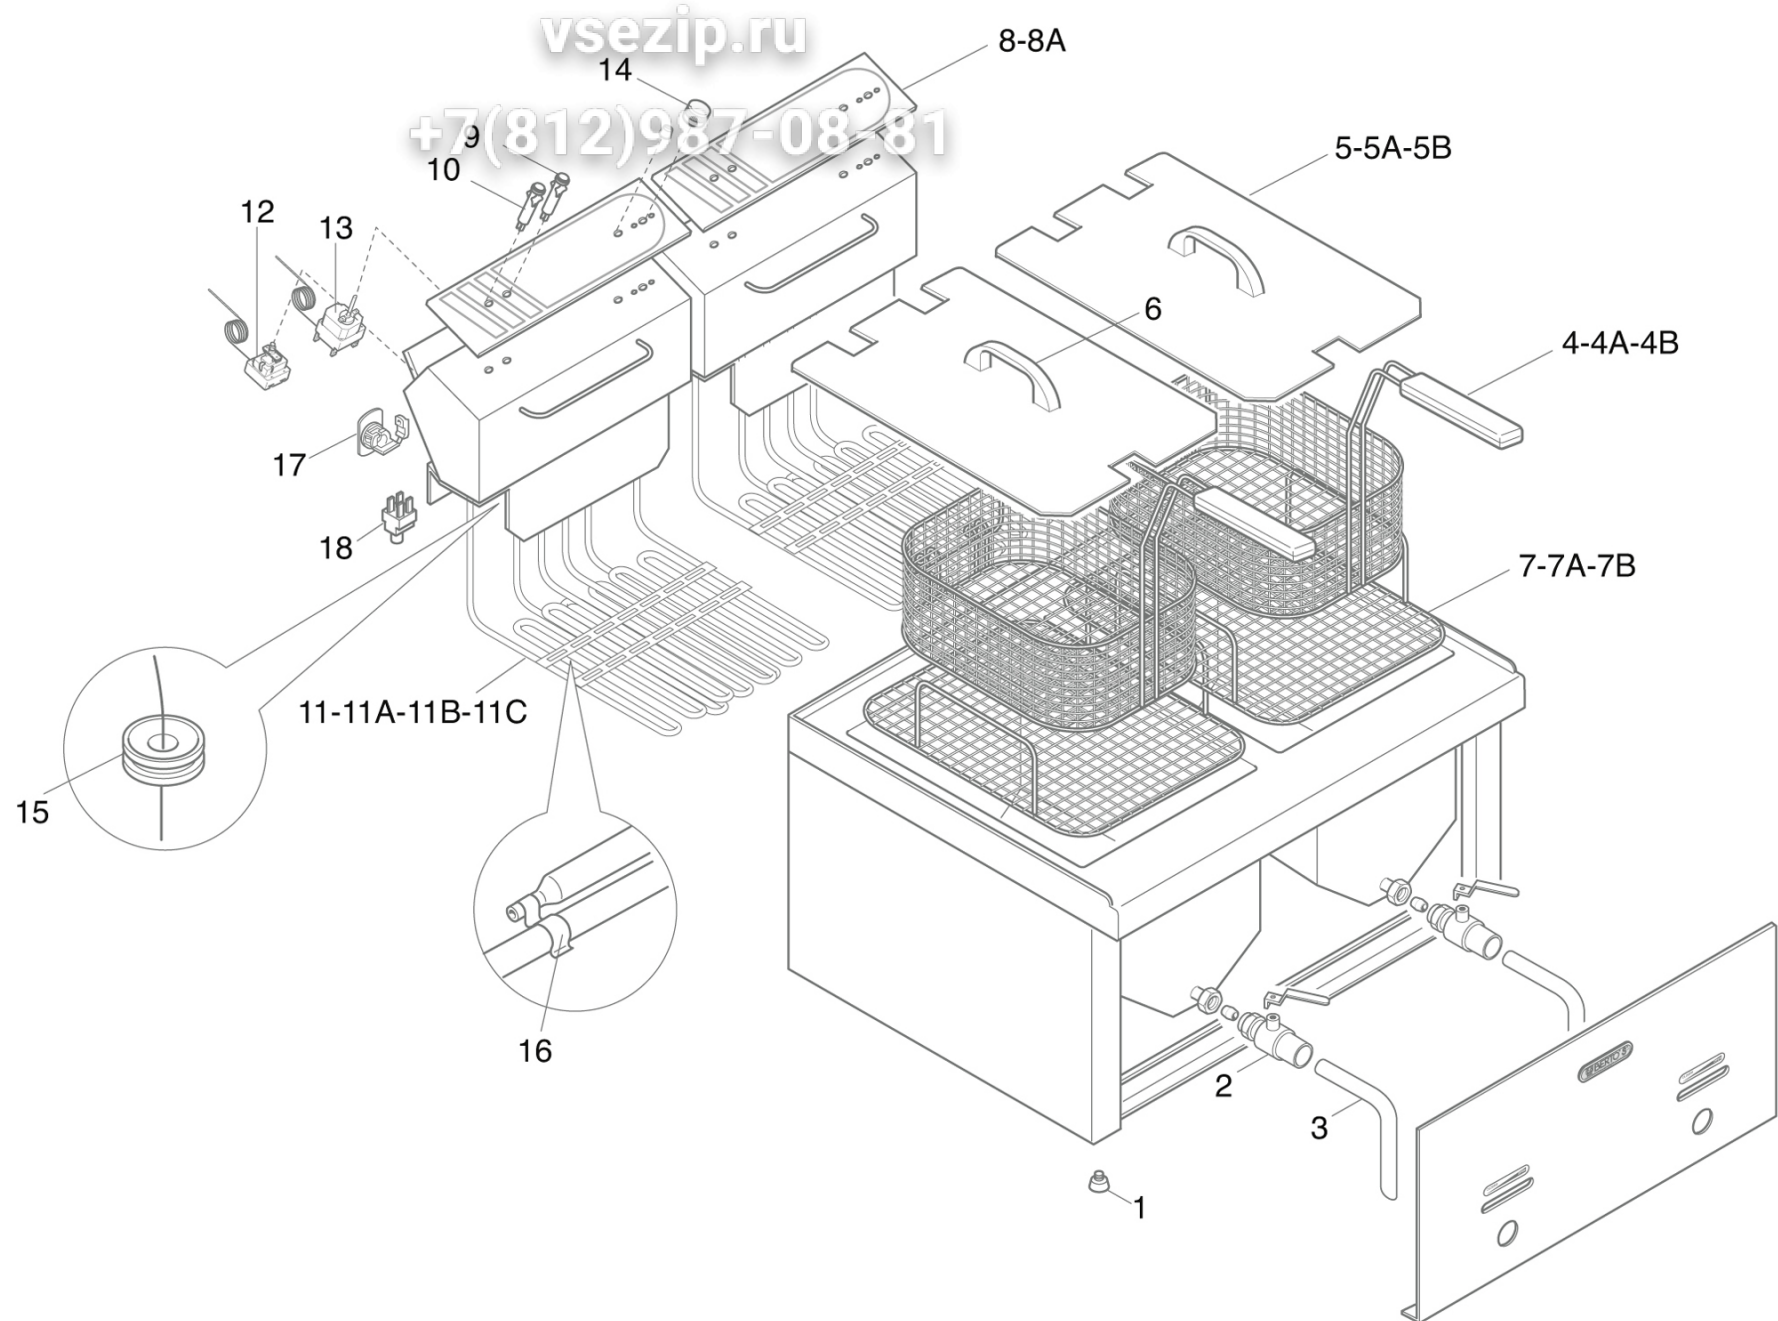

ELT18B

Зип Общепит

ELT18B

Зип Общепит

vsezip.ru

+7(812)987-08-81

Pos. Item	Codice Code	Descrizione	Item Description	Designation articles	Artikelbeschreibung	Decripción articulos	N° pezzi - No. pieces					
1	30684100	Piedinoxbanc d.30xm8condado ba	Foot h.6mm	Pied h.6mm	Fuss h.6mm	Pata h.6mm						4
2	32685400	Rubinetto scarico frontale com	Frontal outlet tap	Robinet de vidange frontal	Abflusshahn	Grifo de descarga frontal						1
3	22698100	Gomito scarico olio/acqua	Outlet elbow	Coude de vidange	Abfluss-winkelstuk	Codo de descarga						1
4A	33614600	Cesto elt12/30 e7110	Basket	Panier	Korb	Cesta						-
4	33614400	Cesto elt8/10-gl8	Basket 8/10 gl8	Panier 8/10 gl8	Korb 8/10 gl8	Cesta 8/10 gl8						-
4B	32617100	Cesto gl10/15-elt 18	Basket (gl15)	Panier (gl15)	Korb (gl15)	Cesta (gl15)						1
5	33807700	Copricesto elt 12/15 gl8	Basket cover elt 12/15 gl8	Couvercle panier elt 12/15 gl8	Korbabdeckung elt 12/15 gl8	Tapa para cesta elt 12/15 gl8						-
5B	33807400	Copricesto elt18	Basket cover elt 18	Couvercle panier elt 18	Korbabdeckung elt 18	Tapa para cesta elt 18						1
5	33806900	Copricesto elt10	Basket cover elt 10	Couvercle panier elt 10	Korbabdeckung elt 10	Tapa para cesta elt 10						-
5A	33807200	Copricesto elt 12/15 (88-96)	Basket cover elt 12-15	Couvercle panier elt 12-15	Korbabdeckung elt 12-15	Tapa para cesta elt 12 - 15						-
5B	33807300	Copricesto elt18 (v.t.)	Basket cover elt 18	Couvercle panier elt 18	Korbabdeckung elt 18	Tapa para cesta elt 18						1
6	33606100	Maniglia copr.int.90mm elt.gl/	Basket cover handle	Poignee du couvercle panier	Handgriff korbabdeckung	Asa de la tapa para cesta						1
7	32714400	Rpv10 retina vasca gl8-elt10	Tank filter net rpv 10	CrÉpine filtre de la cuve rpv	Netz filter fur schale rpv 10	Malla de filtro cuba rpv 10						-
7A	33932000	Rpv12-15 retina vasca elt12/15	Well net elt 12-15	CrÉpine cuve elt 12-15	Wannennetz elt 12-15	Malla de filtro cuba elt 12 -						-
7B	32714500	Rpv18 ret.vasca gl10/15-elt18	Tank filter net rpv 18	Crépine filtre de la cuve rpv	Netz filter fur schale rpv 18	Malla de filtro cuba rpv 18						1
8	33897700	Pannello frigg.elt8/10/12neutr	Adhesive control panel	Panneau de comm. adhÉsif	Haftenes steuerpanel	Cuadro de mandos adhesivo						-
8	33898300	Pannello per elt8/10/12 bertos	Control panel elt8/10/12	Panneau elt8/10/12	Steuerpanel elt8/10/12	Cuadro de mandos elt8/10/12						-
8A	33897800	Pannello frigg.elt 18 neutro	Adhesive control panel	Panneau de comm.adhÉsif	Haftenes steuerpanel elt 18	Cuadro de mandos adhesivo elt						1
9	33171000	Spia giallo/verde 400v d.10mm	Yellow/green pilot light 400v	TÉmoin lumineux jaune/vert 400	Gelb/grÜne rundanzeige 400v	Indicador lumin. amarillo/verd						1
10	33171100	Spia giallo/arancio 400v d.10m	400v yellow/orange pilot light	TÉmoin lumineux jaune/orange 4	Gelb/orangefarb.anzeige 400v	Indic.lumin.amarillo/ naranja						1
11B	33026500	Resistenza 7000w-230v elt 18	7000w 230v heating element	RÉsistance 7000w 230v	Widerstand 7000w-230v	Resistencia 7000w 230v						1
11	33026600	Resistenza 5000w-230v elt 10-e	5000w 230v heating element	RÉsistance 5000w 230v	Widerstand 5000w 230v	Resistencia 5000w 230v						-
11A	33026700	Resistenza 6000w-230v elt 12-e	6000w 230v heating element	RÉsistance 6000w 230v	Widerstand 6000w-230v	Resistencia 6000w 230v						-
11C	33026900	Resistenza 9000w-230v elt 18-e	9000w 230v heating element	RÉsistance 9000w 230v	Widerstand 9000w-230v	Resistencia 9000w 230v						-
11	33026300	Res.4800w 230v elt30	4800w 230v heating element	RÉsistance 4800w 230v	Widerstand 4800w-230v	Resistencia 4800w 230v						-
11	33026800	Res.7000w 230v elt 15-e	Heating elem. 7000w 230v elt15	Resist. 7000w 230v elt15-e	Widerstand 700w 230v elt 15-e	Resistencia 700w 230v elt15-e						-
12	33070800	Termost.sicur.trif. dado frig.	Safety thermostat	Thermostat de surete	Sicherheitsthermostat	Termostato de seguridad						1
13	33066200	Termost.lavoro trif.frigg. el.	Cooking thermostat	Thermostat de service	Betriebsthermostat	Term.de funcionam. trifÁsico						1
14	30654300	Manopola lx nera o timer 2	Black thermostat knob	Manette du thermostat noire	Drehknopf thermostat	Mando negro temporizador						1
15	33602400	Guar.passab.sa/e60 elt8/10/12/	Bulb seal sa/e60 elt8/10/12/16	Joint passe-cÁble	Dichtung kugeldurchgang	Junta para bulbo						1
16	33612900	Mollette stringibulbo fr. elt	Bulb clips	Collier serre-bulbe	Kugel-klemmfeder	Tenacillas para bulbo						1
17	30185400	Passacavo pa 277 i.m.q.	Cable guide	Passe-cÁble	KabelfÜhrung	Aislador pasapanel						1
18	33059400	Microinterr.bipolare m10x0.75	Bipolar microswitch	Micro-interrupteur bipolaire	Zweipol-mikroschalter	Microinterruptor bipolar						1