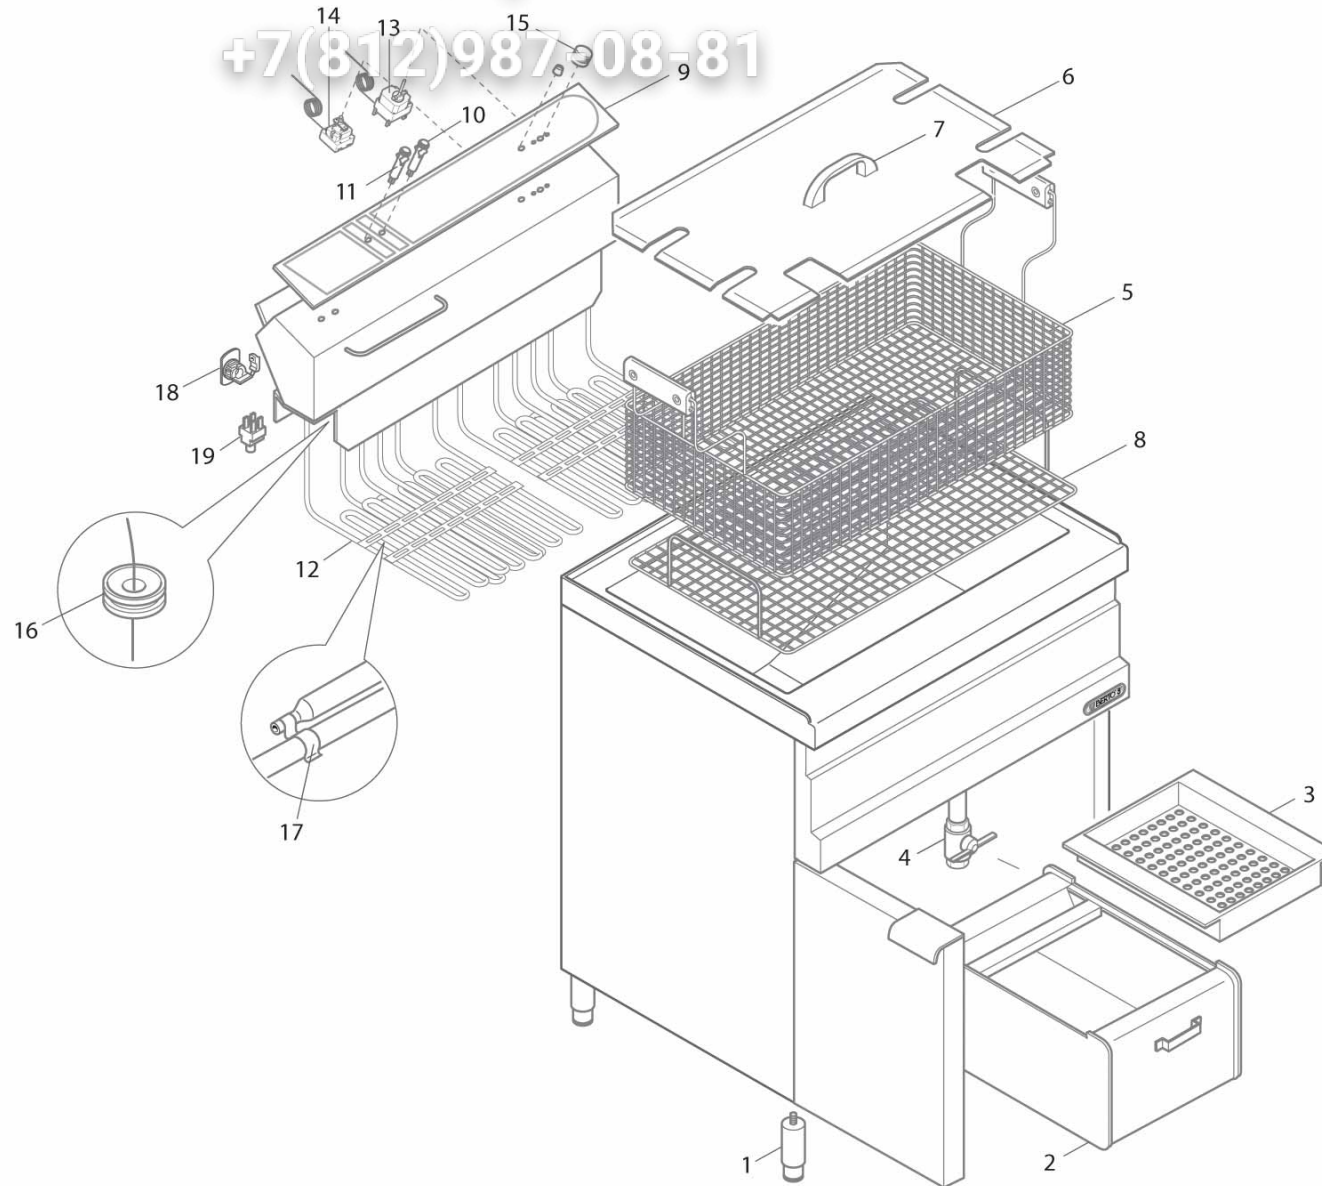

ELT30M

Зип Ощепит

vsezip.ru

+7(812)987-08-81

ELT30M

Zip Alimentari

vsezip.ru

+7(812)987-08-81

Pos. Item	Codice Code	Descrizione	Item Description	Designation articles	Artikelbeschreibung	Decripción artículos	N° pezzi - No. pieces					
1	24684200	Piedino inox 1 1/2 h-125/175	Foot 1 1/2 h-125/175	Pied 1 1/2 h-125/175	Fuss 1 1/2 h-125/175	Pata 1 1/2 h-125/175						4
2	33773700	Bacinella raccogliolio	Oil collecting bowl elt 30	Cuvette recueille-huile elt30	Öl-auffangschale elt 30	Conjunto cubeta recogeaceite e						1
3	33836600	Fbr30 filtro bacinella elt/gl3	Bowl filter elt 30	Filtre cuve elt 30	Filter schale elt 30	Filtro cubeta elt 30						1
4	32686300	Rub.scario mobile 3/4	Outlet tap	Robinet de vidange	Abflusshahn	Grifo de descarga						1
5	33615300	Cesto elt 16/30	Basket elt 16/30	Panier elt 16/30	Korb elt 16/30	Cesta elt 16/30						1
6	33807500	Copricesto frigg.15 ldz;	Basket cover elt 16/30	Couvercle panier elt 16/30	Korbaddeckung elt 16/30	Tapa para cesta elt 16/30						1
7	33606100	Maniglia copr.int.90mm elt,gl/	Basket cover handle	Poignee du couvercle panier	Handgriff korbaddeckung	Asa de la tapa para cesta						1
8	33932800	Rpv16-30 retina vasca elt16/30	Well net elt 16/30	CrÉpine cuve elt 16/30	Wannennetz elt 16/30	Malla de cuba elt 16/30						1
9	33898600	Pannello frigg.	Adhesive control panel 16/30	Panneau de comm. adhÉsif	Haftenes steuerpanel 16/30	Cuadro de mandos adhesivo						1
10	33171000	Spia giallo/verde 400v d.10mm	Yellow/green pilot light 400v	TÉmoin lumineux jaune/vert 400	Gelb/grÜne rundanzeige 400v	Indicador lumin. amarillo/verd						1
11	33171100	Spia giallo/arancio 400v d.10m	400v yellow/orange pilot light	TÉmoin lumineux jaune/orange 4	Gelb/orangefarb.anzeige 400v	Indic.lumin.amarillo/ naranja						1
12	33026300	Res.4800w 230v elt30	4800w 230v heating element	RÉsistance 4800w 230v	Widerstand 4800w-230v	Resistencia 4800w 230v						2
13	33070800	Termost.sicur.trif. dado frigg.	Safety thermostat	Thermostat de surete	Sicherheitsthermostat	Termostato de seguridad						1
14	33066200	Termost.lavoro trif.frigg. el.	Cooking thermostat	Thermostat de service	Betriebsthermostat	Term.de funcionam. trifÁsico						1
15	30654300	Manopola lx nera o timer 2	Black thermostat knob	Manette du thermostat noire	Drehknopf thermostat	Mando negro temporizador						1
16	33602400	Guar.passab.sa/e60 elt8/10/12/	Bulb seal sa/e60 elt8/10/12/16	Joint passe-cÁble	Dichtung kugeldurchgang	Junta para bulbo						1
17	33612900	Mollette stringibulbo fr. elt	Bulb clips	Collier serre-bulbe	Kugel-klemmfeder	Tenacillas para bulbo						1
18	30185400	Passacavo pa 277 i.m.q.	Cable guide	Passe-cÁble	KabelfÜhrung	Aislador pasapanel						1
19	33059400	Microinterr.bipolare m10x0.75	Bipolar microswitch	Micro-interrupteur bipolaire	Zweipol-mikroschalter	Microinterruptor bipolar						1