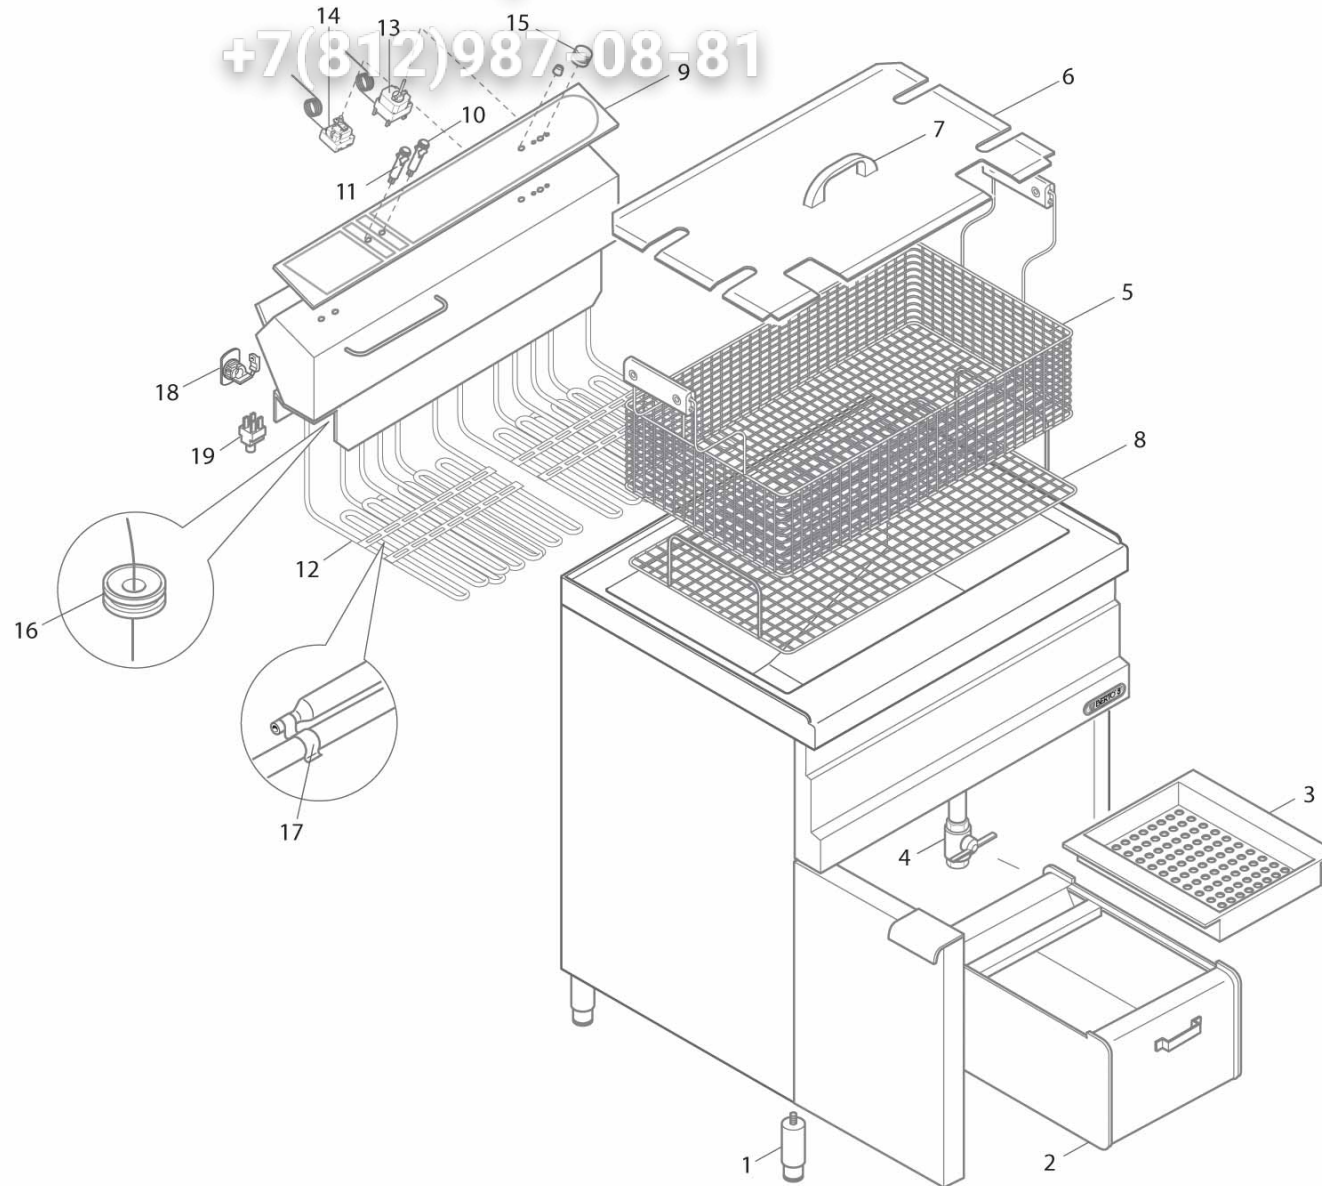

ELT30M

Зип Ощепит

vsezip.ru

+7(812)987-08-81

ELT30M

Зип Общепит

Pos. Item	Codice Code	Descrizione	Item Description	Designation articles	Artikelbeschreibung	Decripción articulos	N° pezzi - No. pieces						
1	24684200	Piedino inox 1 1/2 h-125/175	Foot 1 1/2 h-125/175	Pied 1 1/2 h-125/175	Fuss 1 1/2 h-125/175	Pata 1 1/2 h-125/175							4
2	33773700	Bacinella raccogliolio	Oil collecting bowl elt 30	Cuvette recueille-huile elt30	Öl-auffangschale elt 30	Conjunto cubeta recogeaceite e							1
3	33836600	Fbr30 filtro bacinella elt/gl3	Bowl filter elt 30	Filtre cuve elt 30	Filter schale elt 30	Filtro cubeta elt 30							1
4	32686300	Rub.scario mobile 3/4	Outlet tap	Robinet de vidange	Abflusshahn	Grifo de descarga							1
5	33615300	Cesto elt 16/30	Basket elt 16/30	Panier elt 16/30	Korb elt 16/30	Cesta elt 16/30							1
6	33807500	Copricesto frigg.15 ldz;	Basket cover elt 16/30	Couvercle panier elt 16/30	Korbaddeckung elt 16/30	Tapa para cesta elt 16/30							1
7	33606100	Maniglia copr.int.90mm elt,gl/	Basket cover handle	Poignee du couvercle panier	Handgriff korbaddeckung	Asa de la tapa para cesta							1
8	33932800	Rpv16-30 retina vasca elt16/30	Well net elt 16/30	CrÉpine cuve elt 16/30	Wannennetz elt 16/30	Malla de cuba elt 16/30							1
9	33898600	Pannello frigg.	Adhesive control panel 16/30	Panneau de comm. adhÉsif	Haftenes steuerpanel 16/30	Cuadro de mandos adhesivo							1
10	33171000	Spia giallo/verde 400v d.10mm	Yellow/green pilot light 400v	TÉmoin lumineux jaune/vert 400	Gelb/grÜne rundanzeige 400v	Indicador lumin. amarillo/verd							1
11	33171100	Spia giallo/arancio 400v d.10m	400v yellow/orange pilot light	TÉmoin lumineux jaune/orange 4	Gelb/orangefarb.anzeige 400v	Indic.lumin.amarillo/ naranja							1
12	33026300	Res.4800w 230v elt30	4800w 230v heating element	RÉsistance 4800w 230v	Widerstand 4800w-230v	Resistencia 4800w 230v							2
13	33070800	Termost.sicur.trif. dado frigg.	Safety thermostat	Thermostat de surete	Sicherheitsthermostat	Termostato de seguridad							1
14	33066200	Termost.lavoro trif.frigg. el.	Cooking thermostat	Thermostat de service	Betriebsthermostat	Term.de funcionam. trifÁsico							1
15	30654300	Manopola lx nera o timer 2	Black thermostat knob	Manette du thermostat noire	Drehknopf thermostat	Mando negro temporizador							1
16	33602400	Guar.passab.sa/e60 elt8/10/12/	Bulb seal sa/e60 elt8/10/12/16	Joint passe-cÁble	Dichtung kugeldurchgang	Junta para bulbo							1
17	33612900	Mollette stringibulbo fr. elt	Bulb clips	Collier serre-bulbe	Kugel-klemmfeder	Tenacillas para bulbo							1
18	30185400	Passacavo pa 277 i.m.q.	Cable guide	Passe-cÁble	KabelfÜhrung	Aislador pasapanel							1
19	33059400	Microinterr.bipolare m10x0.75	Bipolar microswitch	Micro-interrupteur bipolaire	Zweipol-mikroschalter	Microinterruptor bipolar							1