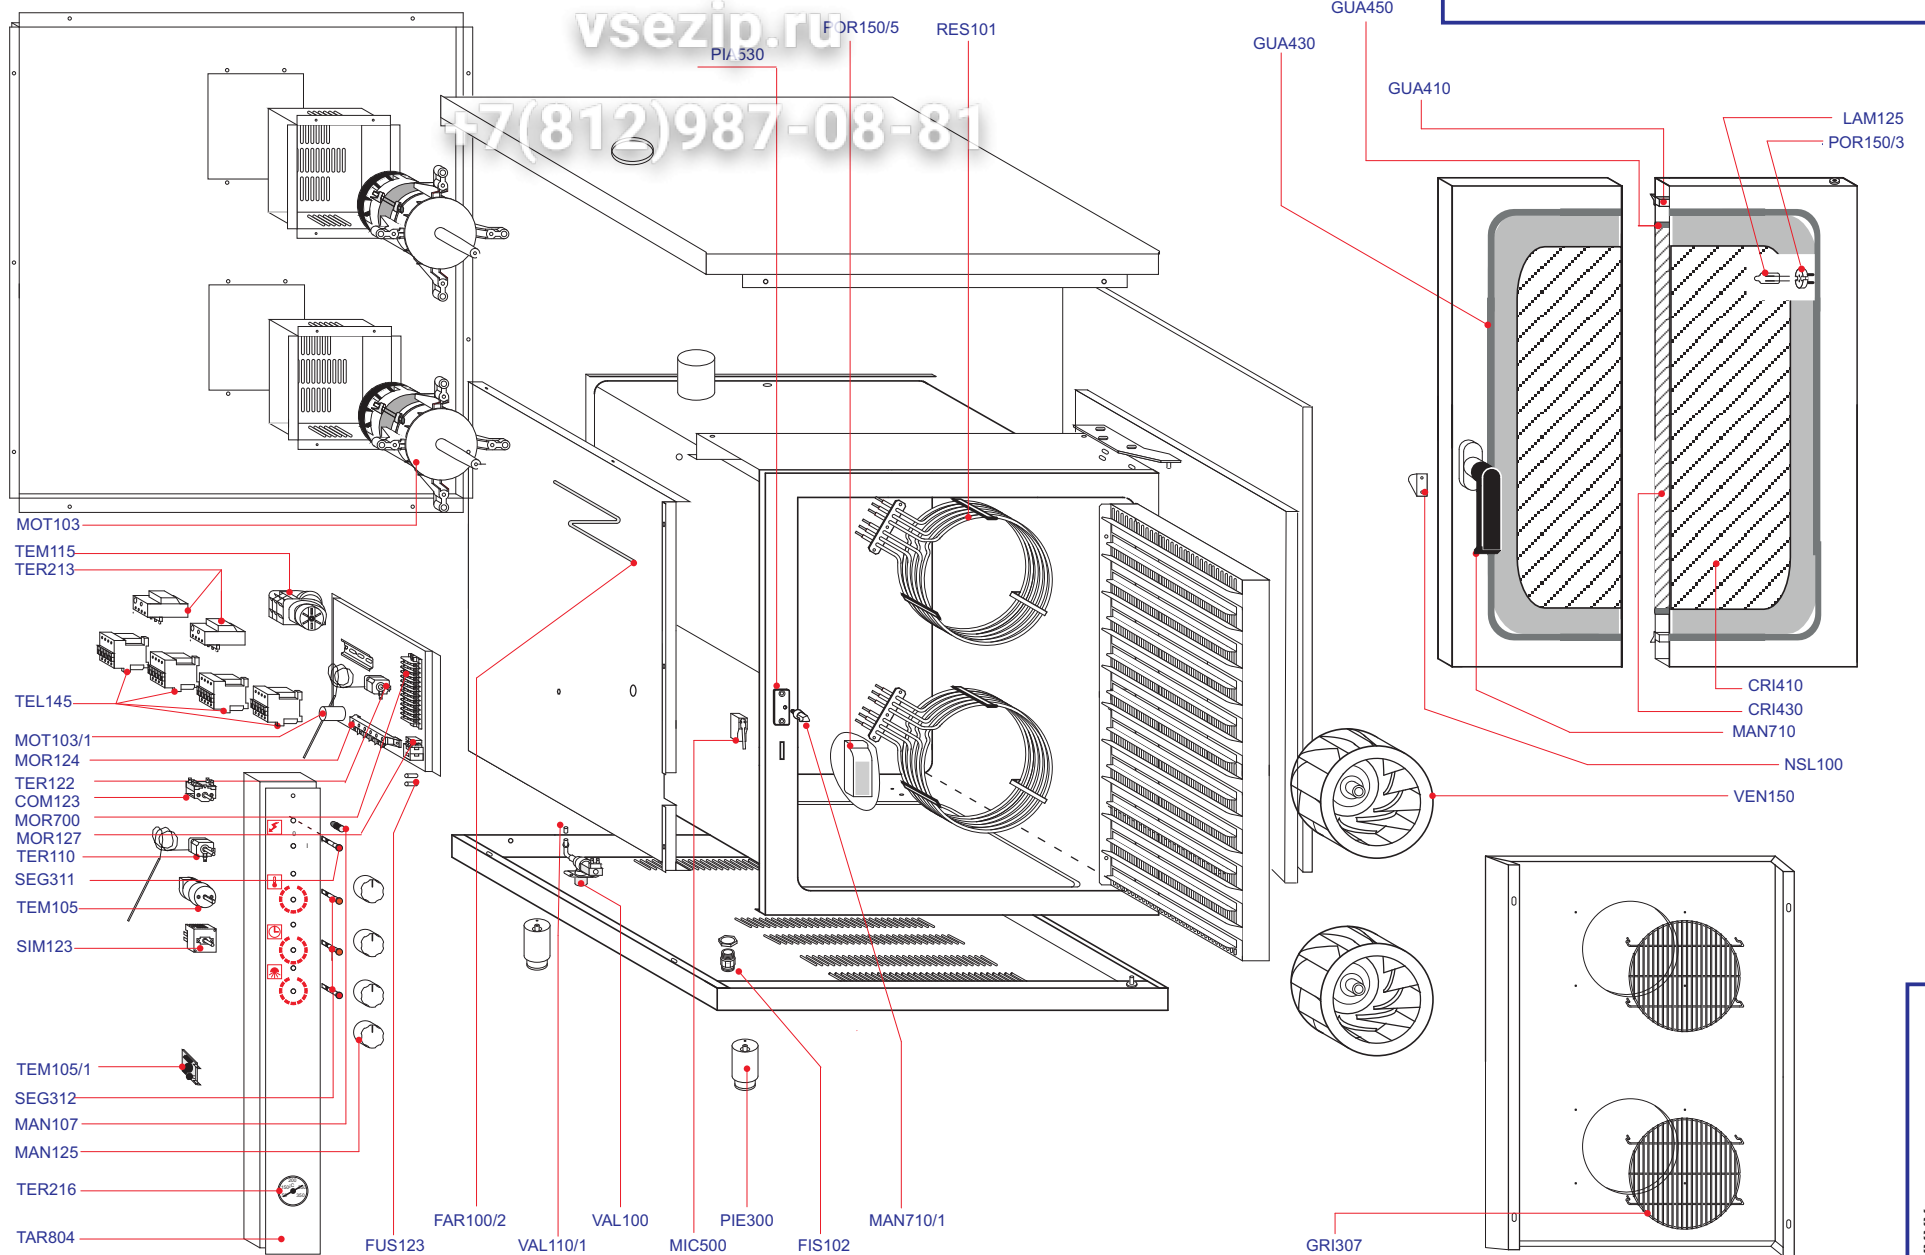

Зип Ощепит

vsezip.ru

+7(812)987-08-81

FEV106M

S/N
XXXXXX - .....