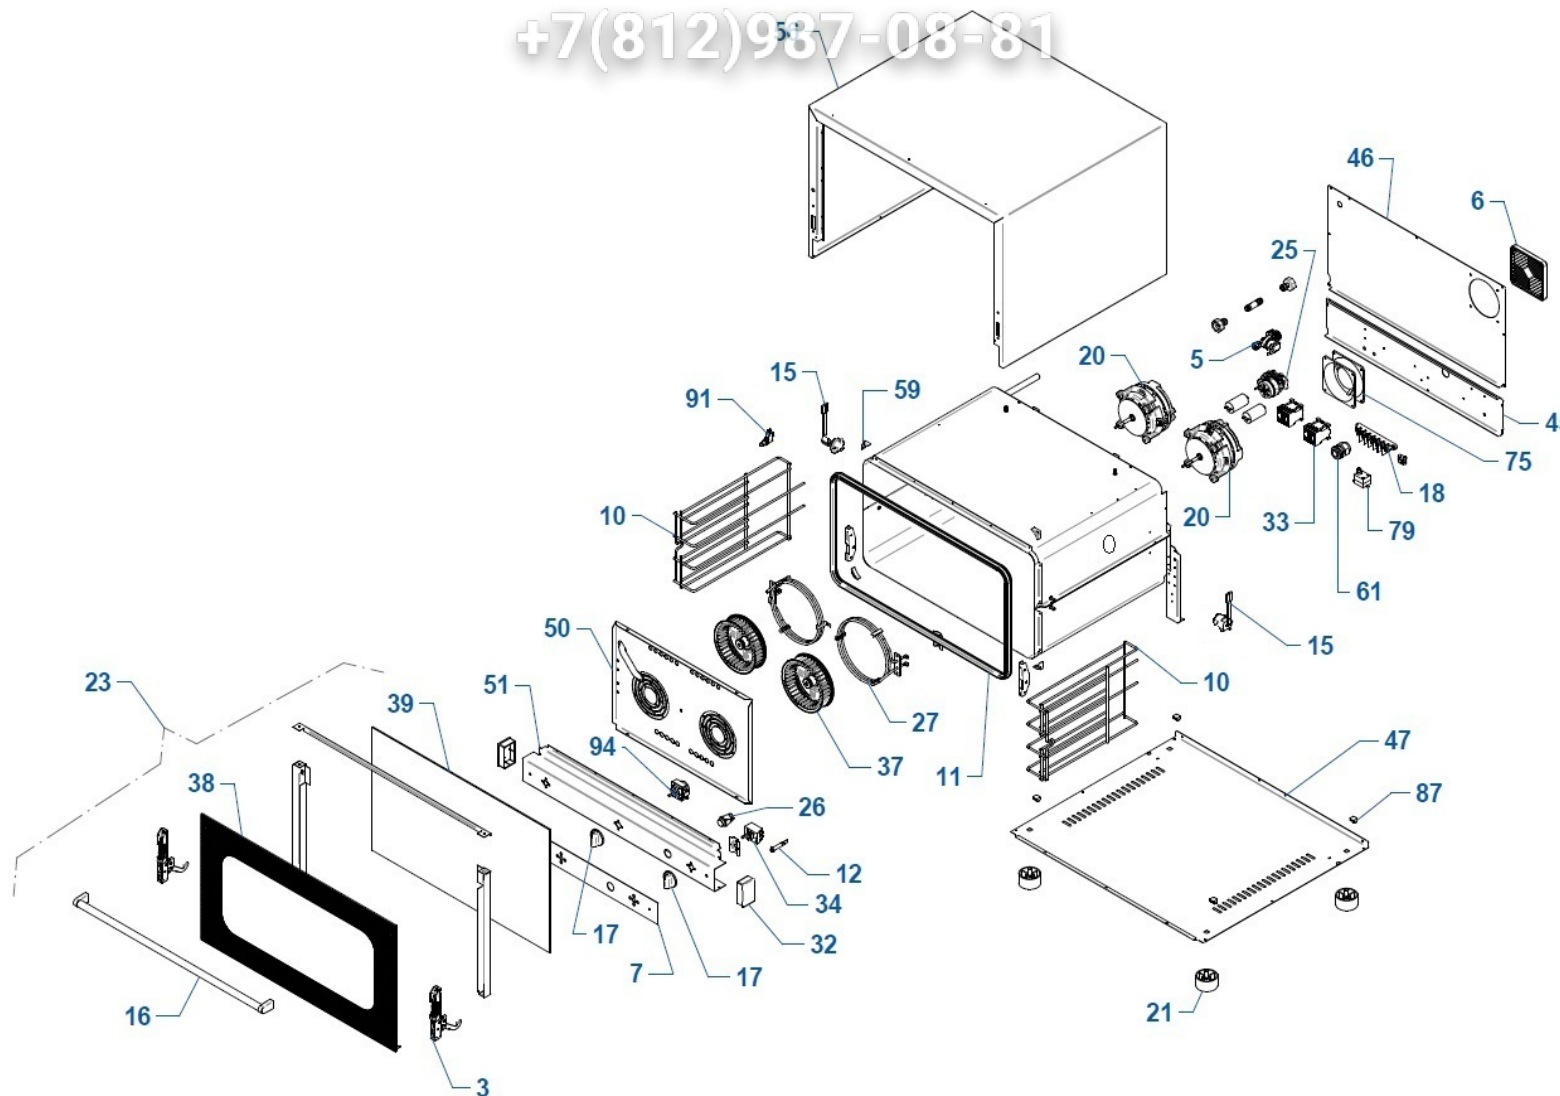

PF7604

- CONVECTION HUMIDITY OVEN 4 TRAYS 600X400 - GN 1/1

3-й этаж
vcezip.ru
(price of 10/0/2017)

+7(812)987-08-81

N	ITEM	N	ITEM
3	CER30011		
3	CER30012		
5	ELE30004		
6	FIL30004		
7	FRO30038		
10	GRI30008		
11	GUA30002		
12	IND30002		
15	LAM00003		
16	MAG30037		
17	MAN30014		
18	MOR30004		
20	MOT30006		
21	PIE30004		
23	POR00120		
25	PRG30005		
26	PUL30003		
27	RES30005		
33	TEL30007		
34	TER30003		
37	VEN30002		
38	VET00120		
39	VET30014		
45	SCN00052		
46	SCN00053		
47	FON30134		
50	DEF30083		
51	CRU60154		
56	CPR00043		
59	TAP30013		
61	PPC30001		
75	MOT30009		
79	TER30013		
87	DAD30010		
91	PUL30006		
94	PRG30001		

PF7604

- CONVECTION HUMIDITY OVEN 4 TRAYS 600X400 - GN 1/1

PIRON
your professional cooking

N	ITEM	DESCRIPTION (ENG)	N	ITEM	DESCRIPTION (ENG)
3	CER30011	DOOR HINGE			
3	CER30012	HINGE BRACKET			
5	ELE30004	ELECTROVALVE 1 WAY			
6	FIL30004	AIR FILTER			
7	FRO30038	***FRONTALINO POLIC. G800U PIRON (FRO30312)			
10	GRI30008	LATERAL SUPPORT FOR P/G -800-804			
11	GUA30002	GASKET			
12	IND30002	ORANGE LIGHT			
15	LAM00003	COMPLETE LAMP			
16	MAG30037	DOOR HANDLE			
17	MAN30014	KNOB			
18	MOR30004	TERMINAL			
20	MOT30006	MOTOR			
21	PIE30004	ADJUSTABLE FOOT			
23	POR00120	COMPLETE DOOR			
25	PRG30005	TIMER SWITCH FOR MOTOR REVERSE			
26	PUL30003	HUMIDIFIER BUTTON			
27	RES30005	HEATING ELEMENT 3000W Ø186			
33	TEL30007	CONTACTOR			
34	TER30003	THERMOSTAT			
37	VEN30002	FAN			
38	VET00120	EXTERNAL GLASS			
39	VET30014	INTERNAL GLASS 800 SERIES			
45	SCN00052	LOWER/REAR OF OVEN			
46	SCN00053	HIGHER/REAR OF OVEN			
47	FON30134	LOWER SIDE FOR FEET SUPPORT			
50	DEF30083	DEFLETTORE ARIA PF7604			
51	CRU60154	FRONTAL PANEL			
56	CPR00043	EXTERNAL COVER			
59	TAP30013	PLASTIC CORNER			
61	PPC30001	CABLE GLAND M25x1,5 + NUT			
75	MOT30009	COOLING FAN MOTOR			
79	TER30013	SECURITY THERMOSTAT			
87	DAD30010	NUT FOR FEET			
91	PUL30006	DOOR MICRO SWITCH			
94	PRG30001	TIMER 0-120 MINUTES			