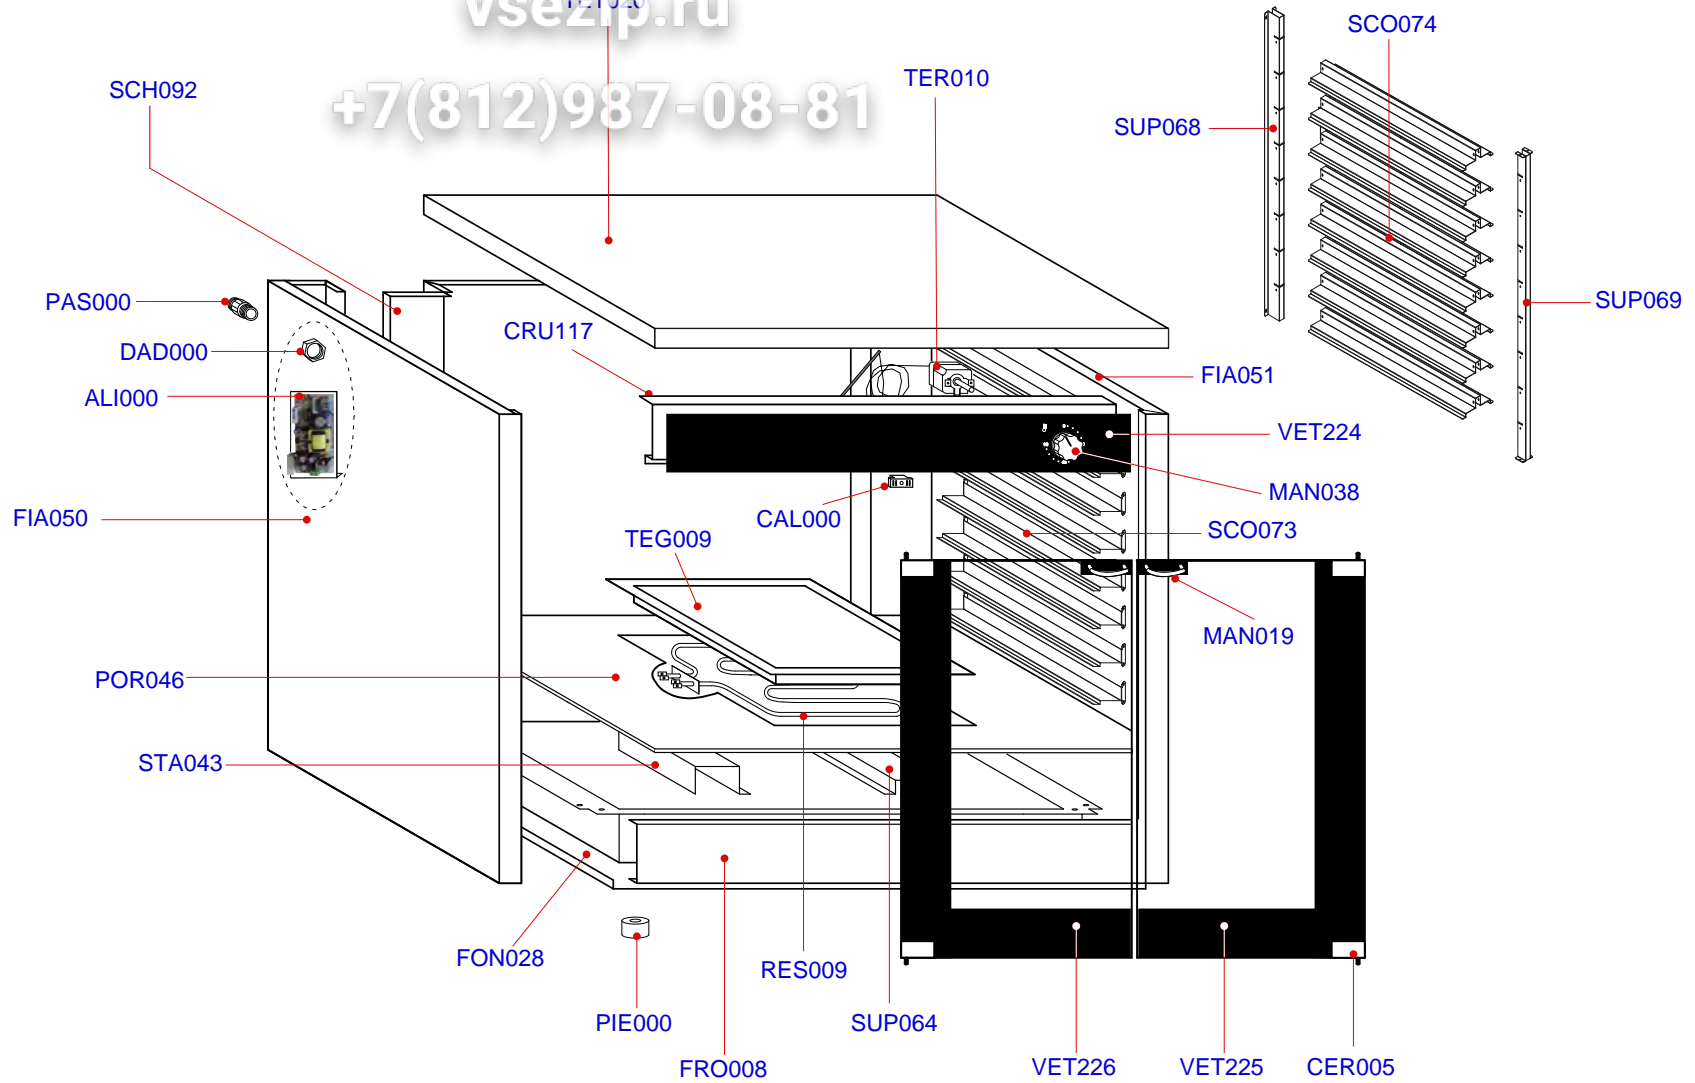

Зип Общепит

vsezip.ru

+7(812)987-08-81

94P