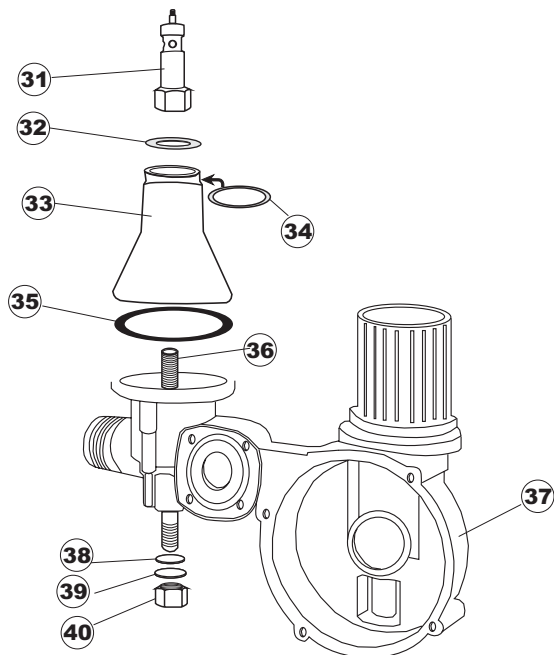

# 4 Zip Общепит

vsezip.ru

+7(812)987-08-81

Seite	Position	Code	Alter Code	Beschreibung
1	1	004163		GEHAEUSEDECKEL E.40 CPL.
1	2	480137		PFROPFEN, DECKEL-LINKS E35/E40/E45 BLAU
1	3	480138		PFROPFEN, DECKEL RECHTS E35/E40/E45 BLAU
1	4	480127		PFROPFEN, GRIFF LINKS E35/40/45 BLAU
1	5	480128		PFROPFEN, GRIFF RECHTS E35/40/45 BLAU
1	6	028078	REB028078	PLATTE, TÜRANSCHLAG 40/403
1	7	307005	REB307005	TÜRANSCHLAG, STANGE - 40
1	8	311009	REB311009	SCHARNIER, TÜR LINKS 35/40
1	9	311008	REB311008	SCHARNIER, TÜR RECHTS 35/40
1	10	325034	REB325034	ZAPFEN, TÜRSCHARNIER - 40
1	11	022128	REB022128	PLATTE, HINTEN 40
1	12	022137		PLATTE, HINTEN E40 HOCH GEBOG.
1	13	449036	REB449036	FEDER, SCHLOSS 11
1	14	329012	REB329012	KEIL, TÜRSCHLOSS grossdimens. 11
1	15	437058	REB437058	DICHTUNG, TÜR - 40
1	16	033294	REB033294	WINKEL, FEST FÜR TÜRDICHTUNG 40
1	17	015039	REB015039	FÜHRUNG, KORB LINKS 403/40
1	18	015038	REB015038	FÜHRUNG, KORB RECHTS 403/40
1	19	459006	REB459006	KABELDURCHGANG, DI9/De16 22
1	20	461010	REB461010	STÜTZFUSS, SECHSK. S621-
1	21	029487		TUER KOMPLETT E. 40
1	22	029488		TUER KOMPLETT E. 40 H.
1	23	012188	REB012188	FRONTTEIL, AUSS. E40/403
2	1	025633		MASKE POLYESTERE E40
2	2	208011	REB208011	ABLENKER, DOPPELT E.35/40
2	3	226095	REB226095	DRUCKT. MIT DOPPELKONTAKT E.35/40
2	4	216025	REB216025	KONTROLL-LAMPE, REIHE 24.5.0.00.04.78
2	5	226113		SCHALTER GRAU
2	6	227067		TASTE, ELLIPT. BLAU
2	7	224004	REB224004	DRUCKSCHALTER - 35/17
2	8	143005	SPG10	SCHLAUCH TP 5X11 (CASER/15/NL C4N)
2	9	459018		KABELKLIPPS, ELEKTRO-TERMINAL KADO
2	10	299040	REB299040	ANSCHLUSSKABEL SCHUKO 230V
2	11	211002	REB211002	KONTAKT, MAGNET. +KABEL 302N.0cm25
2	12	984005	REB984005	GRUPPO CAMPANA PRESSOST.35/40
2	13	468029	REB468029	VERBINDUNGSSTK. TANKEINLAUF
2	14	456020	REB456020	O-Ring 3050 R495
2	15	437019	REB437019	DICHTUNG, GLOCKE DRUCKSCH. V.M.
2	16	107005	REB107005	GLOCKE, DRUCKSCHALT. EB 35/40
2	17	230098	REB230098	WIDERSTAND, TANK 600W/230V
2	18	437086	REB437086	DICHTUNG, TANKWIDERSTAND
2	19	236035	REB236035	THERM.,KONT. /L.60ø+/-3ø(2611573)
2	20	236047	REB236047	SICHERHEITSTHERMOSTAT
2	21	236039	REB236039	THERM.,KONT. /S-110ø+/-5ø
2	22	236048	REB236048	THERMOSTAT
2	23	456075		TORISCHE DICHTUNG 37,47X5,33 NBR
2	24	230113		HEIZUNG 2600W/230V FL.PICCOLA P/BULBO
2	25	035045		BÜGEL, EL.KOMP. E.35/40
2	26	238052	REB238052	TIMER, REGEN. 220/240/50
2	27	229023	DER11	RELAIS FINDER 60.62 240/50/1
2	28	214077		EL.SCHUTZ, TRANSP. 44
2	29	238053	REB238053	TIMER+ANSCHL.3-Impulse 150"