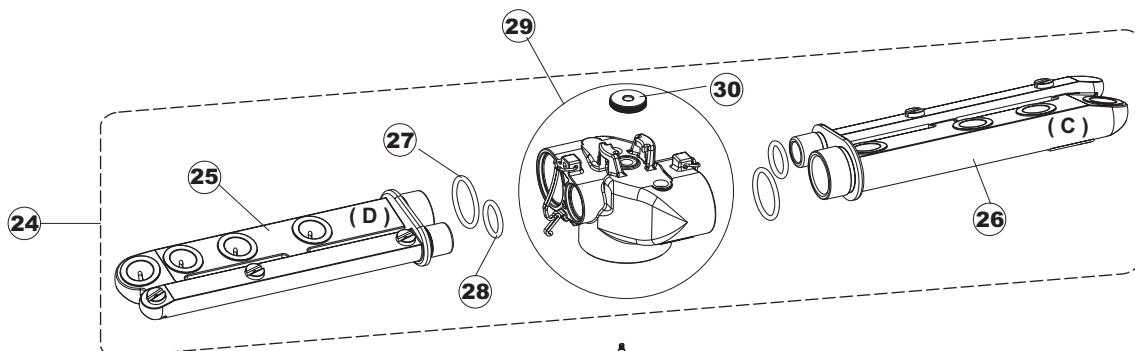

# 4 Zip Общепит

vsezip.ru

+7(812)987-08-81

Seite	Position	Code	Alter Code	Beschreibung
1	1	004163		GEHAEUSEDECKEL E.40 CPL.
1	2	480137		PFROPFEN, DECKEL-LINKS E35/E40/E45 BLAU
1	3	480138		PFROPFEN, DECKEL RECHTS E35/E40/E45 BLAU
1	4	480127		PFROPFEN, GRIFF LINKS E35/40/45 BLAU
1	5	480128		PFROPFEN, GRIFF RECHTS E35/40/45 BLAU
1	6	028078	REB028078	PLATTE, TÜRANSCHLAG 40/403
1	7	307005	REB307005	TÜRANSCHLAG, STANGE - 40
1	8	311009	REB311009	SCHARNIER, TÜR LINKS 35/40
1	9	311008	REB311008	SCHARNIER, TÜR RECHTS 35/40
1	10	325034	REB325034	ZAPFEN, TÜRSCHARNIER - 40
1	11	022128	REB022128	PLATTE, HINTEN 40
1	12	022137		PLATTE, HINTEN E40 HOCH GEBOG.
1	13	449036	REB449036	FEDER, SCHLOSS 11
1	14	329012	REB329012	KEIL, TÜRSCHLOSS grossdimens. 11
1	15	437058	REB437058	DICHTUNG, TÜR - 40
1	16	033294	REB033294	WINKEL, FEST FÜR TÜRDICHTUNG 40
1	17	015039	REB015039	FÜHRUNG, KORB LINKS 403/40
1	18	015038	REB015038	FÜHRUNG, KORB RECHTS 403/40
1	19	459006	REB459006	KABELDURCHGANG, DI9/De16 22
1	20	461010	REB461010	STÜTZFUSS, SECHSK. S621-
1	21	029487		TUER KOMPLETT E. 40
1	22	029488		TUER KOMPLETT E. 40 H.
1	23	012188	REB012188	FRONTTEIL, AUSS. E40/403
2	1	025633		MASKE POLYESTERE E40
2	2	208011	REB208011	ABLENKER, DOPPELT E.35/40
2	3	226095	REB226095	DRUCKT. MIT DOPPELKONTAKT E.35/40
2	4	216025	REB216025	KONTROLL-LAMPE, REIHE 24.5.0.00.04.78
2	5	226113		SCHALTER GRAU
2	6	227067		TASTE, ELLIPT. BLAU
2	7	224004	REB224004	DRUCKSCHALTER - 35/17
2	8	143005	SPG10	SCHLAUCH TP 5X11 (CASER/15/NL C4N)
2	9	459018		KABELKLIPPS, ELEKTRO-TERMINAL KADO
2	10	299040	REB299040	ANSCHLUSSKABEL SCHUKO 230V
2	11	211002	REB211002	KONTAKT, MAGNET. +KABEL 302N.0cm25
2	12	984005	REB984005	GRUPPO CAMPANA PRESSOST.35/40
2	13	468029	REB468029	VERBINDUNGSSTK. TANKEINLAUF
2	14	456020	REB456020	O-Ring 3050 R495
2	15	437019	REB437019	DICHTUNG, GLOCKE DRUCKSCH. V.M.
2	16	107005	REB107005	GLOCKE, DRUCKSCHALT. EB 35/40
2	17	230098	REB230098	WIDERSTAND, TANK 600W/230V
2	18	437086	REB437086	DICHTUNG, TANKWIDERSTAND
2	19	236035	REB236035	THERM.,KONT. /L.60ø+/-3ø(2611573)
2	20	236047	REB236047	SICHERHEITSTHERMOSTAT
2	21	236039	REB236039	THERM.,KONT. /S-110ø+/-5ø
2	22	236048	REB236048	THERMOSTAT
2	23	456075		TORISCHE DICHTUNG 37,47X5,33 NBR
2	24	230113		HEIZUNG 2600W/230V FL.PICCOLA P/BULBO
2	25	035045		BÜGEL, EL.KOMP. E.35/40
2	26	238052	REB238052	TIMER, REGEN. 220/240/50
2	27	229023	DER11	RELAIS FINDER 60.62 240/50/1
2	28	214077		EL.SCHUTZ, TRANSP. 44
2	29	238053	REB238053	TIMER+ANSCHL.3-Impulse 150"