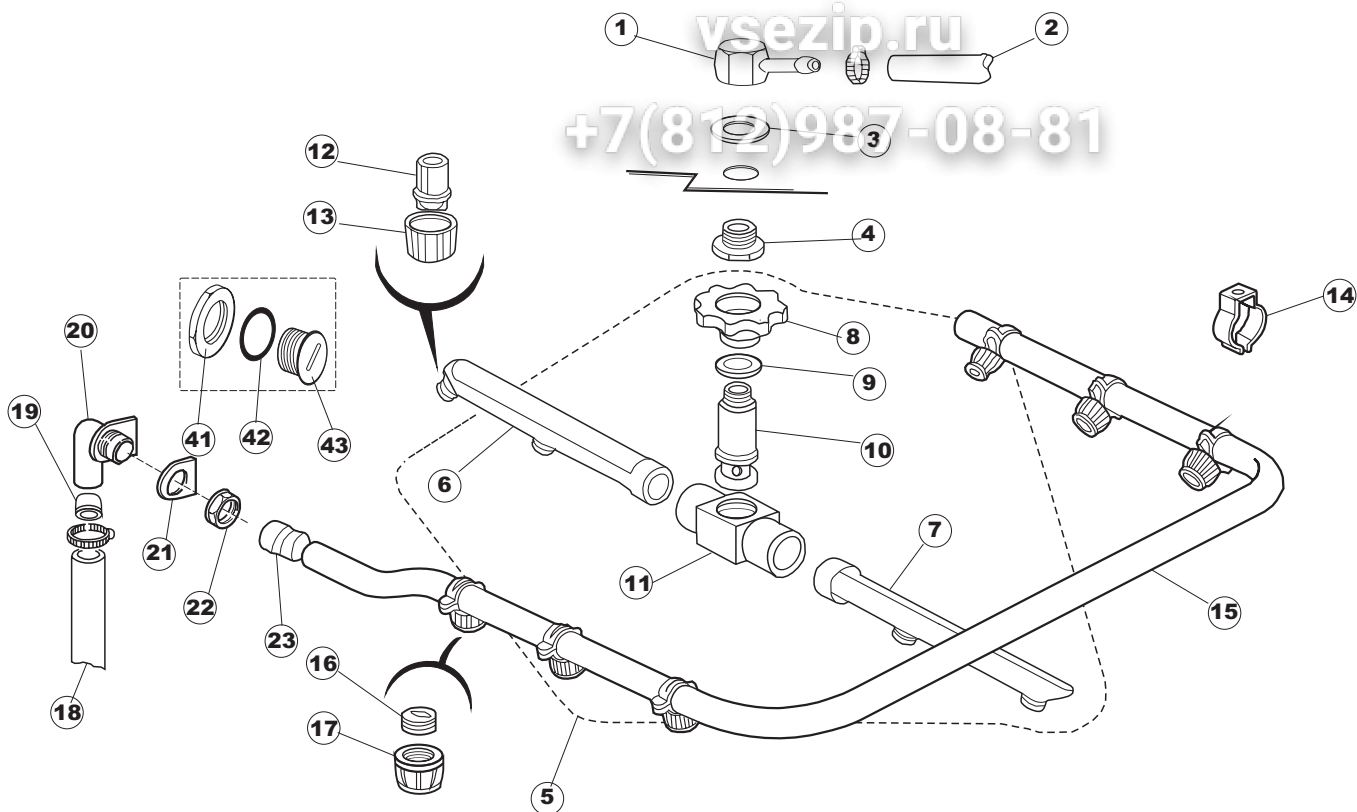

# 4 Zip Общепит

vsezip.ru

+7(812)987-08-81

Seite	Position	Code	Alter Code	Beschreibung
1	1	004163		GEHAEUSEDECKEL E.40 CPL.
1	2	480137		PFROPFEN, DECKEL-LINKS E35/E40/E45 BLAU
1	3	480138		PFROPFEN, DECKEL RECHTS E35/E40/E45 BLAU
1	4	480127		PFROPFEN, GRIFF LINKS E35/40/45 BLAU
1	5	480128		PFROPFEN, GRIFF RECHTS E35/40/45 BLAU
1	6	028078	REB028078	PLATTE, TÜRANSCHLAG 40/403
1	7	307005	REB307005	TÜRANSCHLAG, STANGE - 40
1	8	311009	REB311009	SCHARNIER, TÜR LINKS 35/40
1	9	311008	REB311008	SCHARNIER, TÜR RECHTS 35/40
1	10	325034	REB325034	ZAPFEN, TÜRSCHARNIER - 40
1	11	022128	REB022128	PLATTE, HINTEN 40
1	12	022137		PLATTE, HINTEN E40 HOCH GEBOG.
1	13	449036	REB449036	FEDER, SCHLOSS 11
1	14	329012	REB329012	KEIL, TÜRSCHLOSS grossdimens. 11
1	15	437058	REB437058	DICHTUNG, TÜR - 40
1	16	033294	REB033294	WINKEL, FEST FÜR TÜRDICHTUNG 40
1	17	015039	REB015039	FÜHRUNG, KORB LINKS 403/40
1	18	015038	REB015038	FÜHRUNG, KORB RECHTS 403/40
1	19	459006	REB459006	KABELDURCHGANG, DI9/De16 22
1	20	461010	REB461010	STÜTZFUSS, SECHSK. S621-
1	21	029487		TUER KOMPLETT E. 40
1	22	029488		TUER KOMPLETT E. 40 H.
1	23	012188	REB012188	FRONTTEIL, AUSS. E40/403
2	1	025633		MASKE POLYESTERE E40
2	2	208011	REB208011	ABLENKER, DOPPELT E.35/40
2	3	226095	REB226095	DRUCKT. MIT DOPPELKONTAKT E.35/40
2	4	216025	REB216025	KONTROLL-LAMPE, REIHE 24.5.0.00.04.78
2	5	226113		SCHALTER GRAU
2	6	227067		TASTE, ELLIPT. BLAU
2	7	224004	REB224004	DRUCKSCHALTER - 35/17
2	8	143005	SPG10	SCHLAUCH TP 5X11 (CASER/15/NL C4N)
2	9	459018		KABELKLIPPS, ELEKTRO-TERMINAL KADO
2	10	299040	REB299040	ANSCHLUSSKABEL SCHUKO 230V
2	11	211002	REB211002	KONTAKT, MAGNET. +KABEL 302N.0cm25
2	12	984005	REB984005	GRUPPO CAMPANA PRESSOST.35/40
2	13	468029	REB468029	VERBINDUNGSSTK. TANKEINLAUF
2	14	456020	REB456020	O-Ring 3050 R495
2	15	437019	REB437019	DICHTUNG, GLOCKE DRUCKSCH. V.M.
2	16	107005	REB107005	GLOCKE, DRUCKSCHALT. EB 35/40
2	17	230098	REB230098	WIDERSTAND, TANK 600W/230V
2	18	437086	REB437086	DICHTUNG, TANKWIDERSTAND
2	19	236035	REB236035	THERM.,KONT. /L.60ø+/-3ø(2611573)
2	20	236047	REB236047	SICHERHEITSTHERMOSTAT
2	21	236039	REB236039	THERM.,KONT. /S-110ø+/-5ø
2	22	236048	REB236048	THERMOSTAT
2	23	456075		TORISCHE DICHTUNG 37,47X5,33 NBR
2	24	230113		HEIZUNG 2600W/230V FL.PICCOLA P/BULBO
2	25	035045		BÜGEL, EL.KOMP. E.35/40
2	26	238052	REB238052	TIMER, REGEN. 220/240/50
2	27	229023	DER11	RELAIS FINDER 60.62 240/50/1
2	28	214077		EL.SCHUTZ, TRANSP. 44
2	29	238053	REB238053	TIMER+ANSCHL.3-Impulse 150"