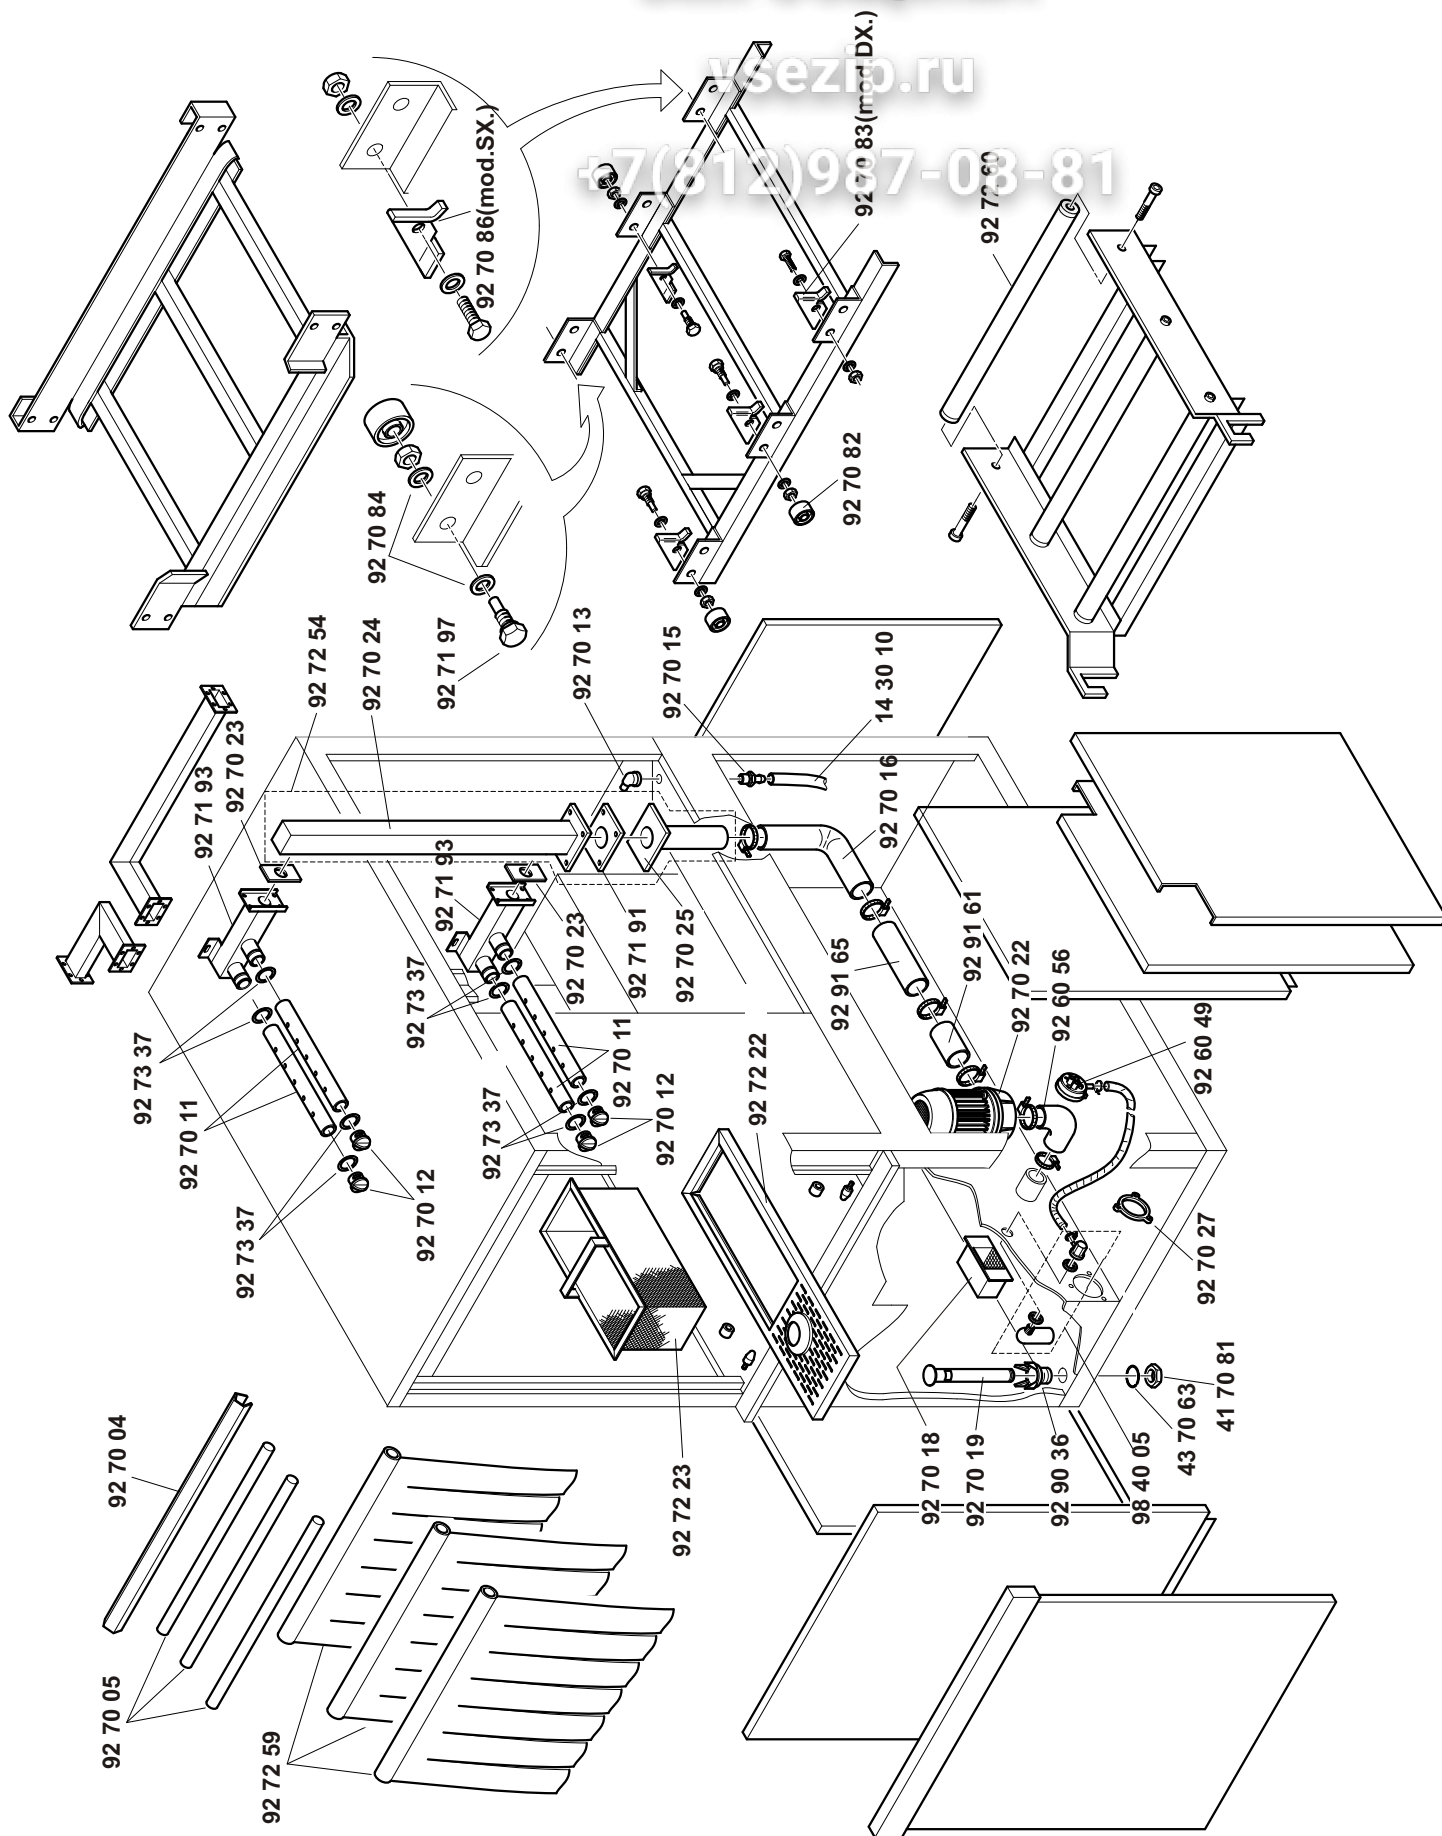

Зип Общепит

y.sezop.ru

+7(812)987-08-81