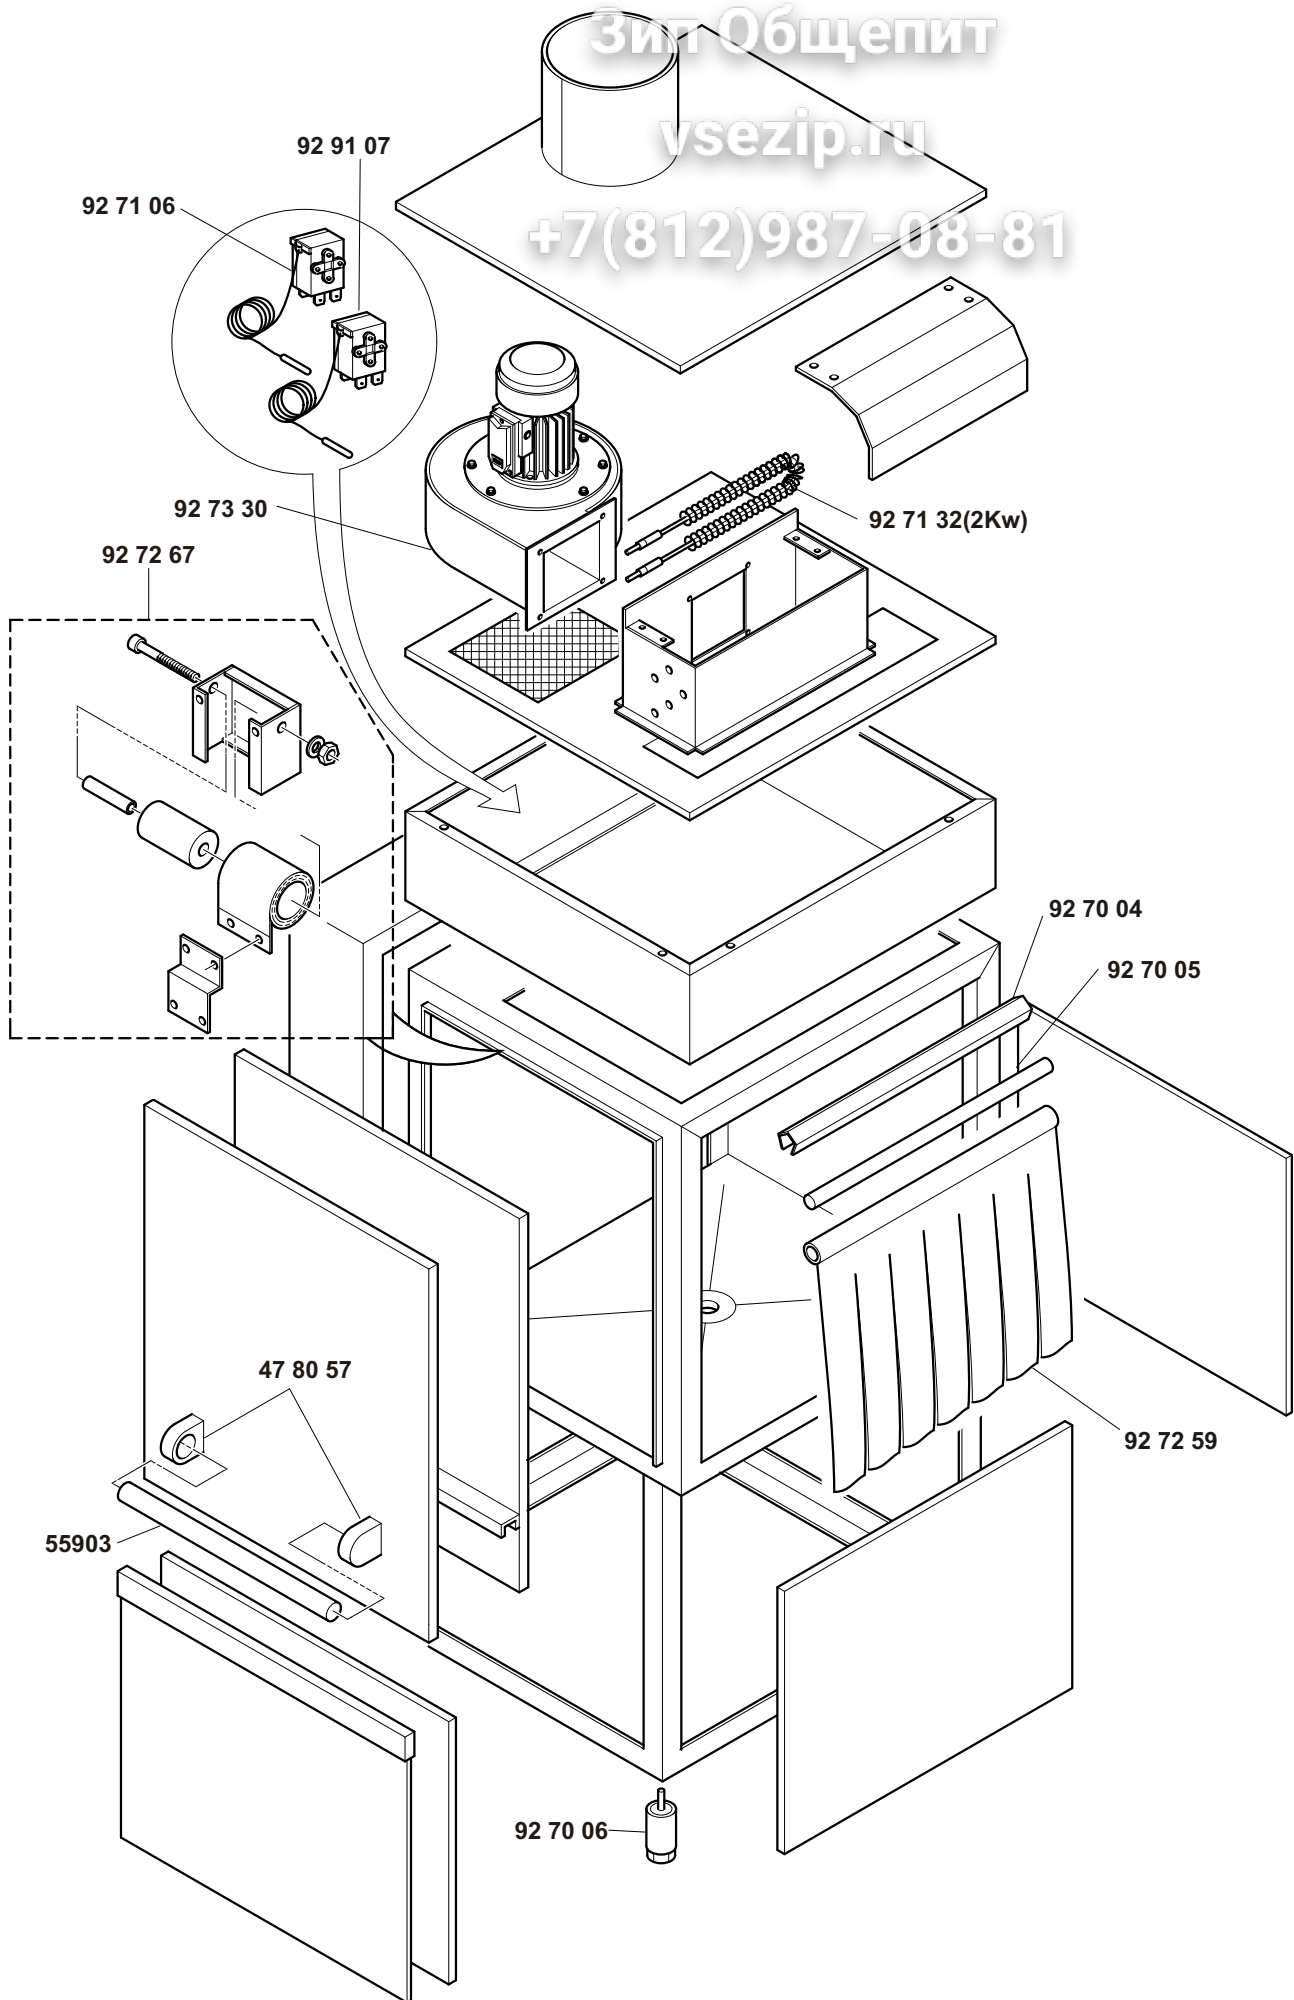

Зип-Общепит

vsezip.ru

+7(812)987-08-81