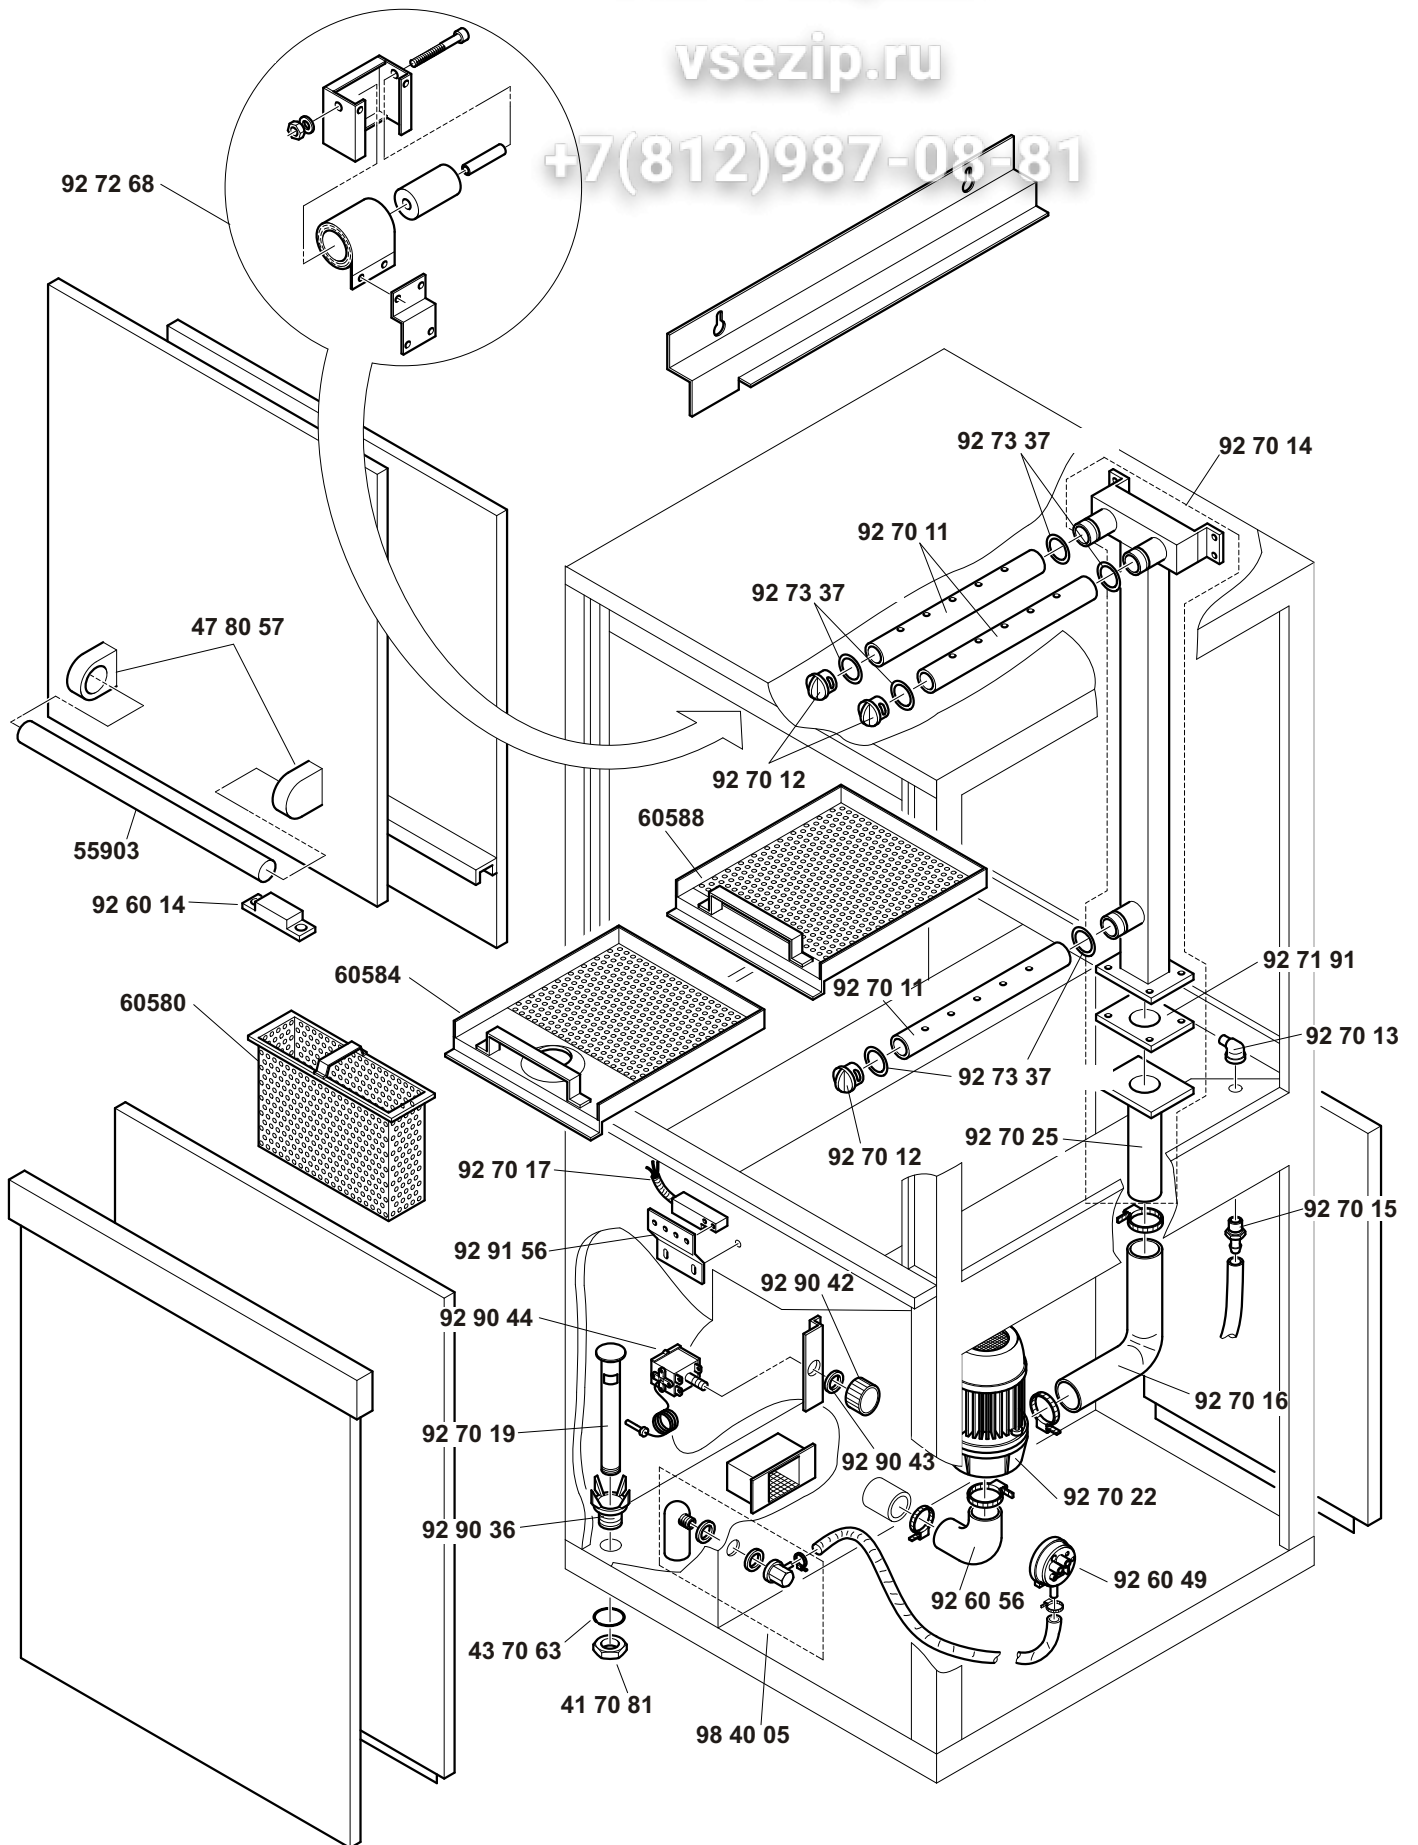

Зип Общепит

vsezip.ru

+7(812)987-08-81