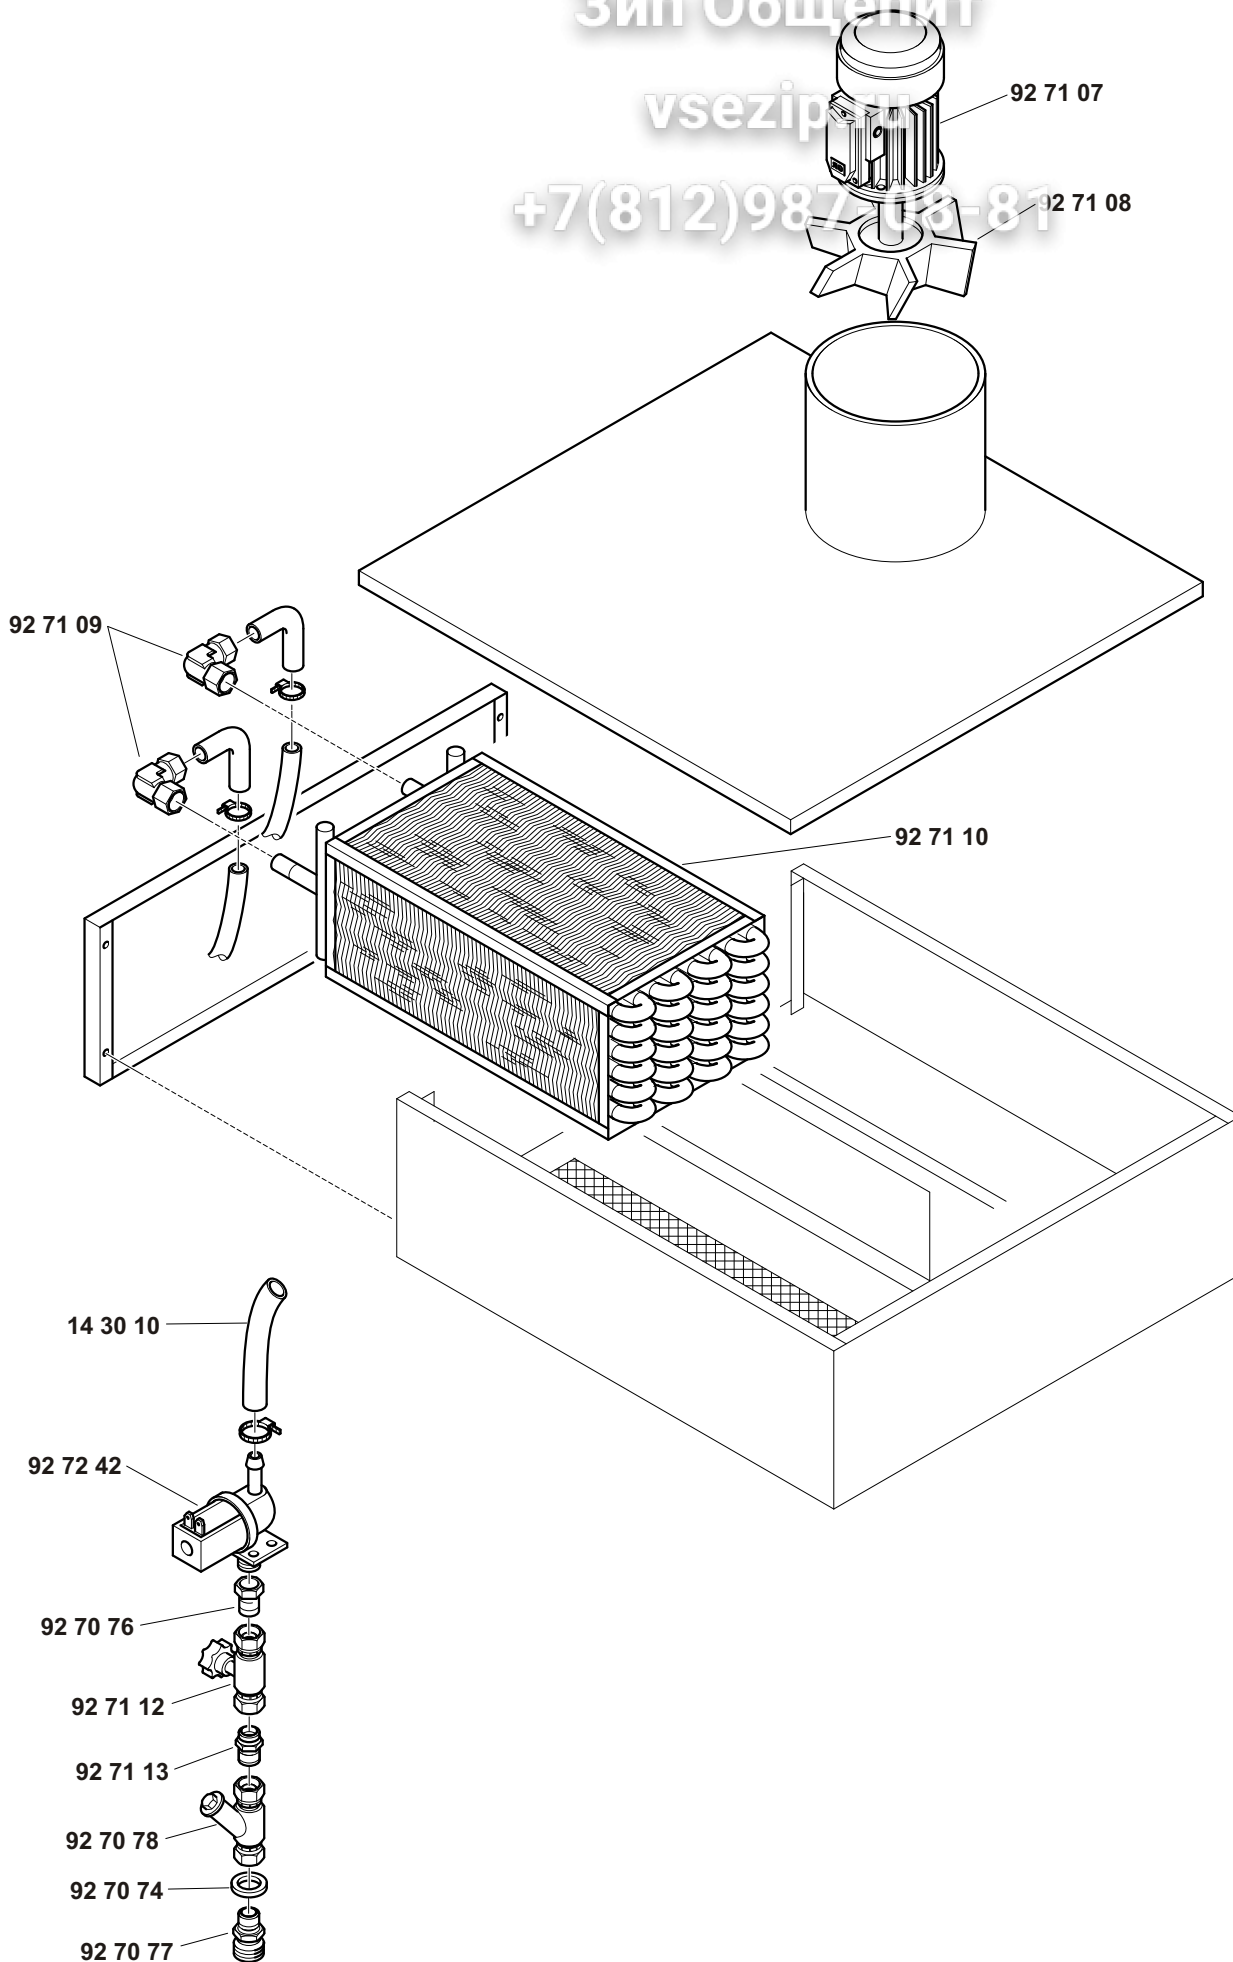

Зип Общежит

vsezip.ru

+7(812)987-08-81