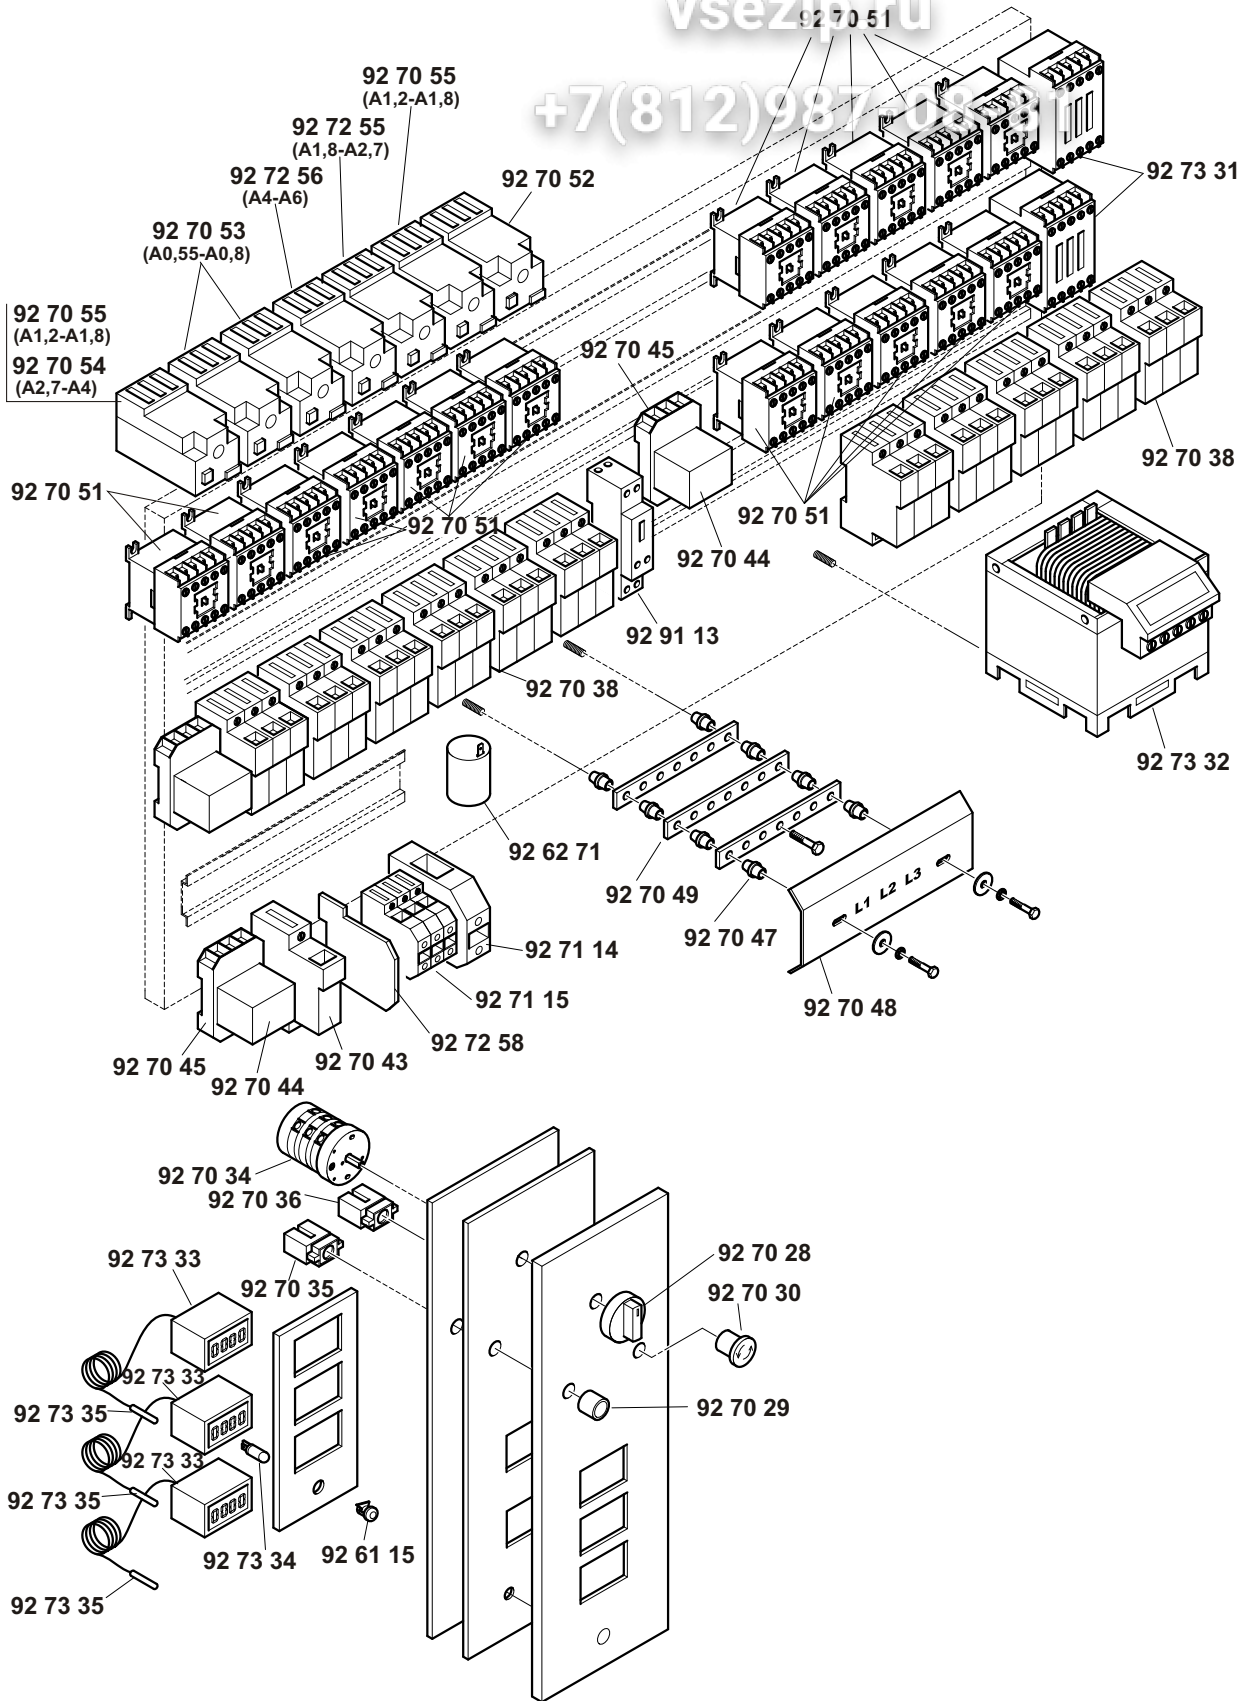

Зип Общепит

vsezip.ru

+7(812)987-088-11