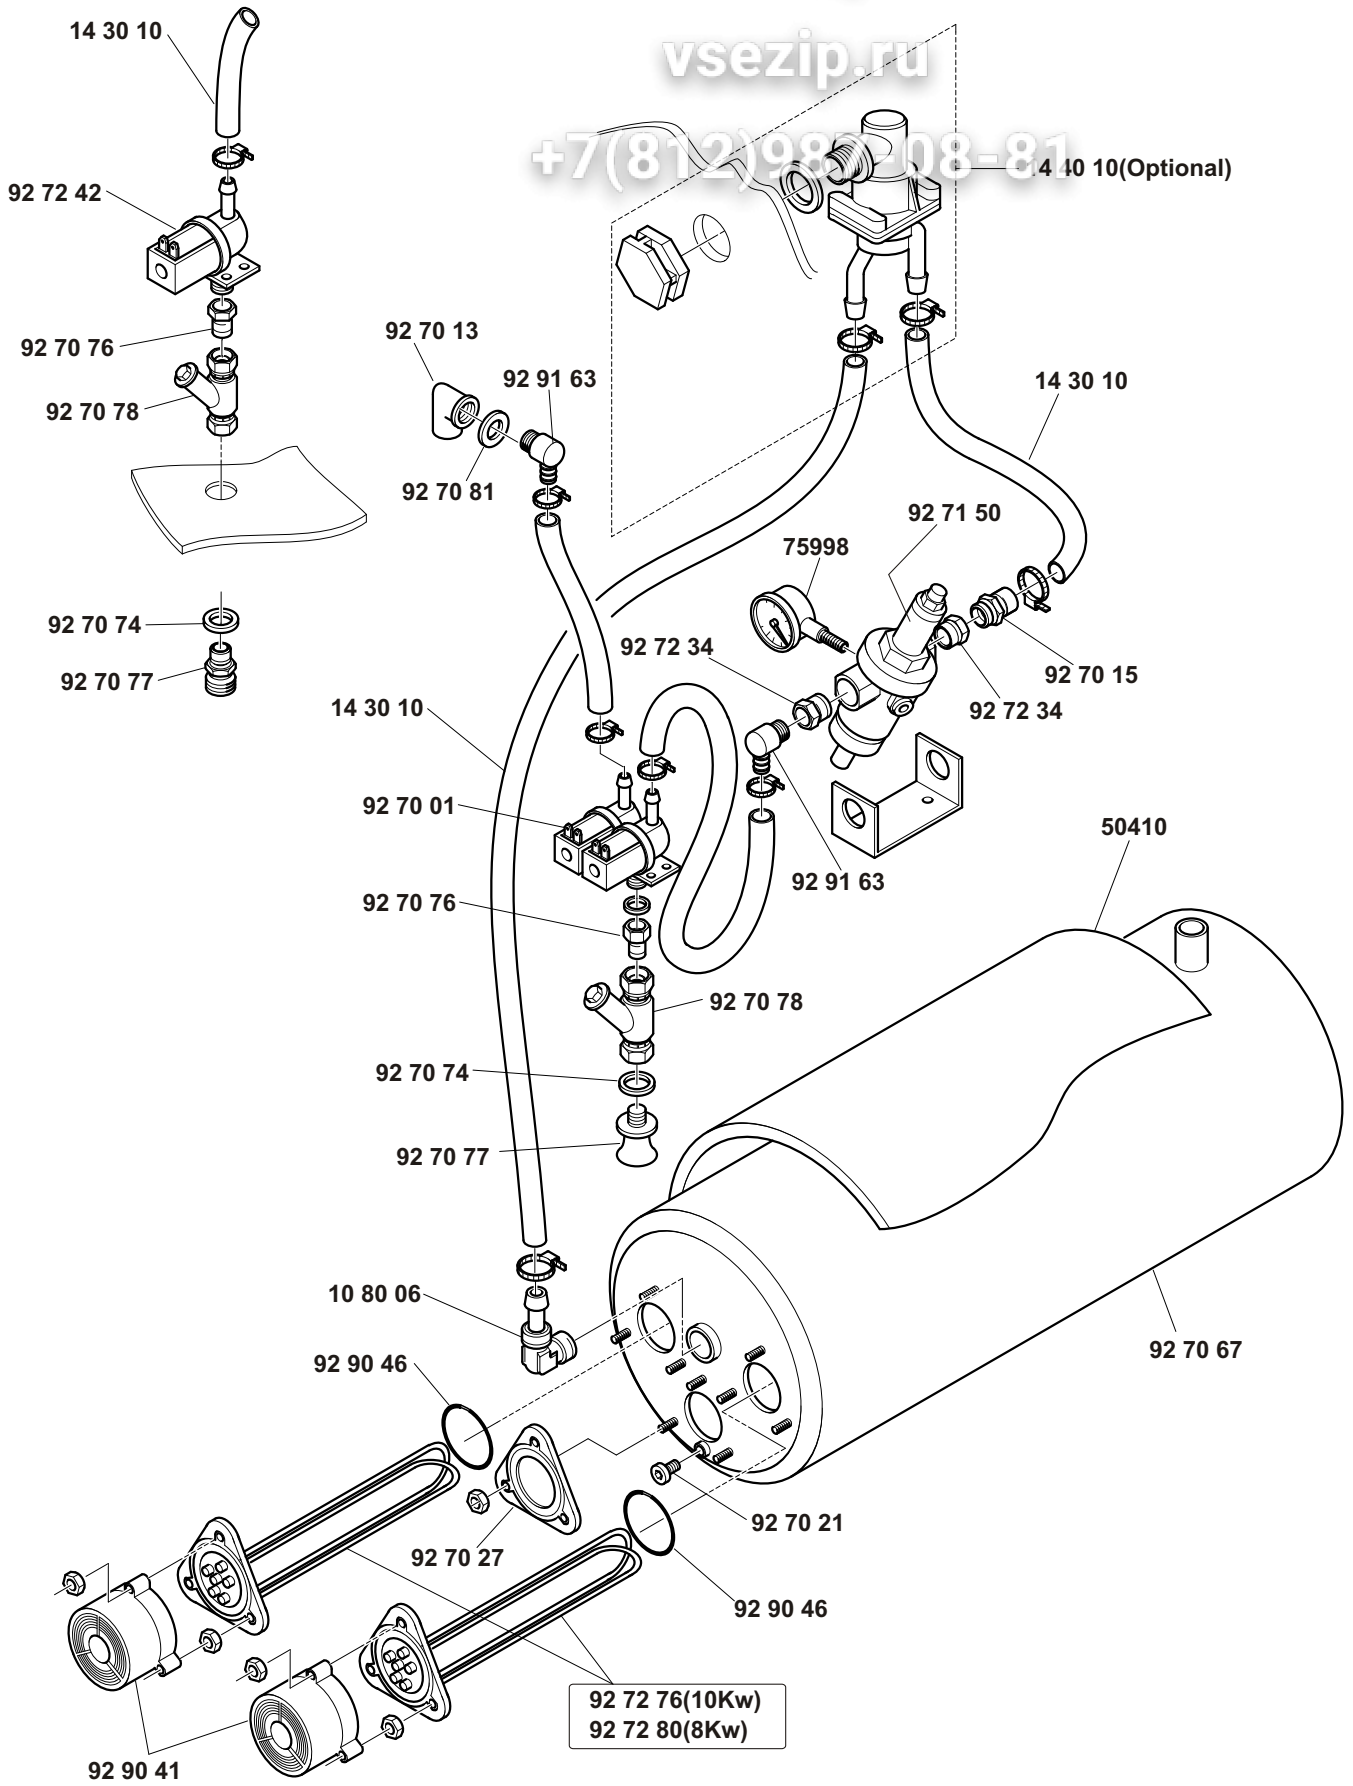

Зип Общепит

vsezip.ru

+7(812)985-08-81