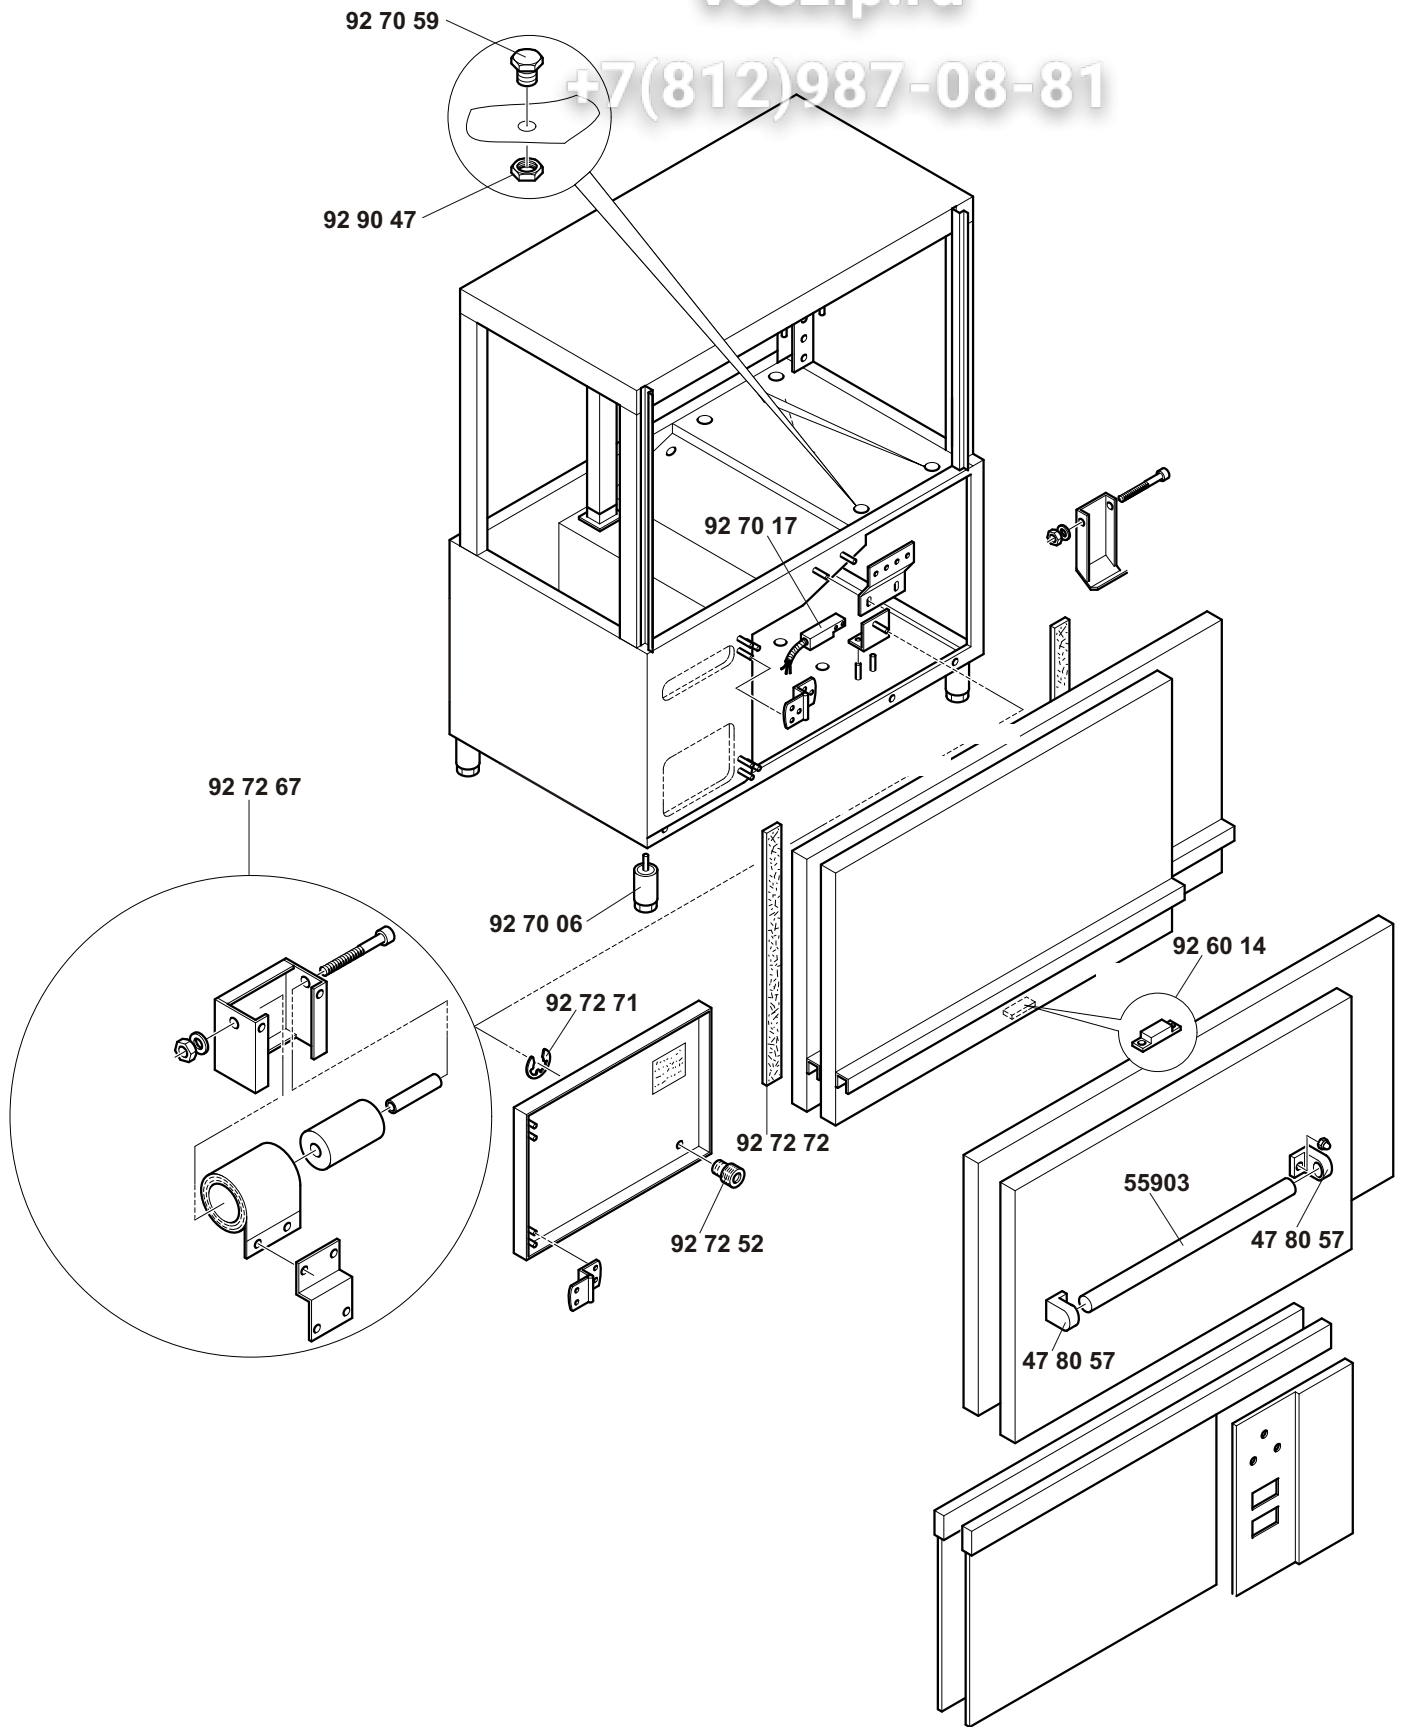

Зип Ощепит

vsezip.ru

+7(812)987-08-81