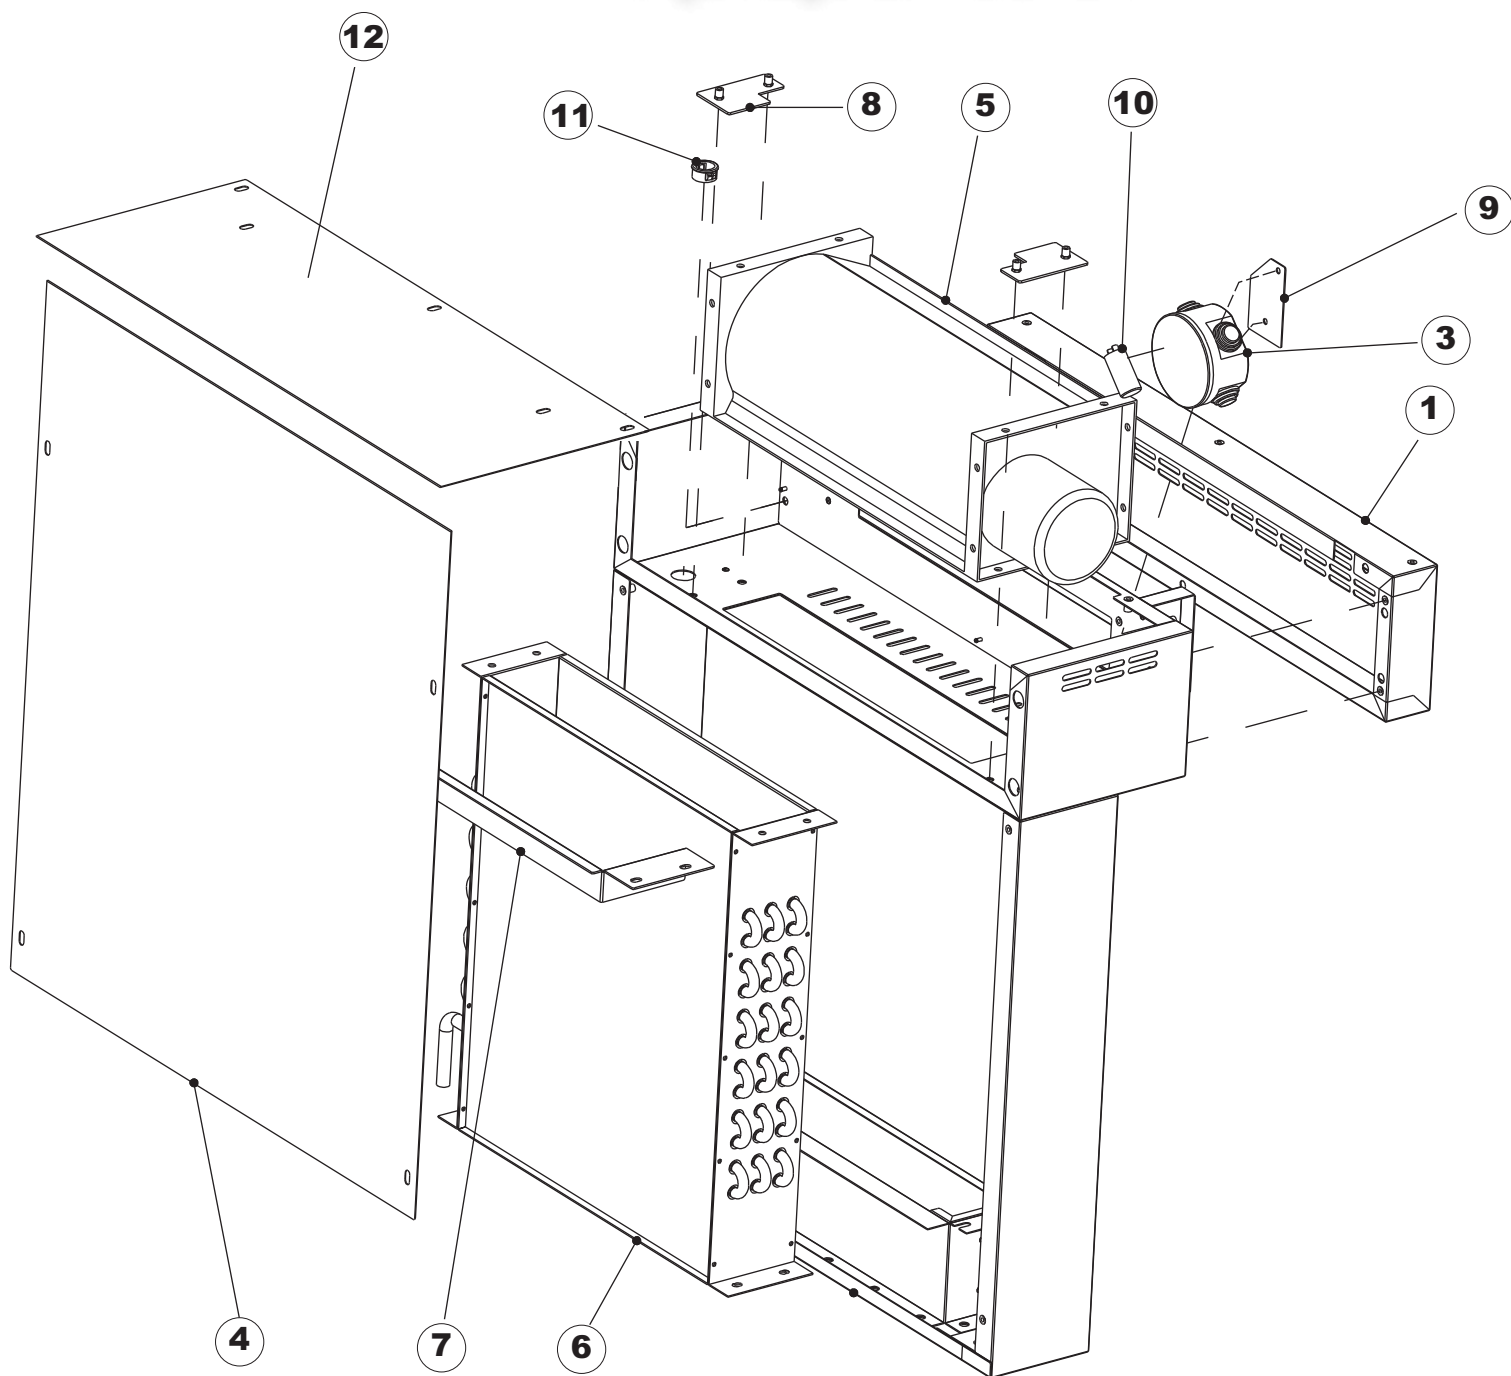

2
Зип-Общепит

vsezip.ru

+7(812)987-08-81