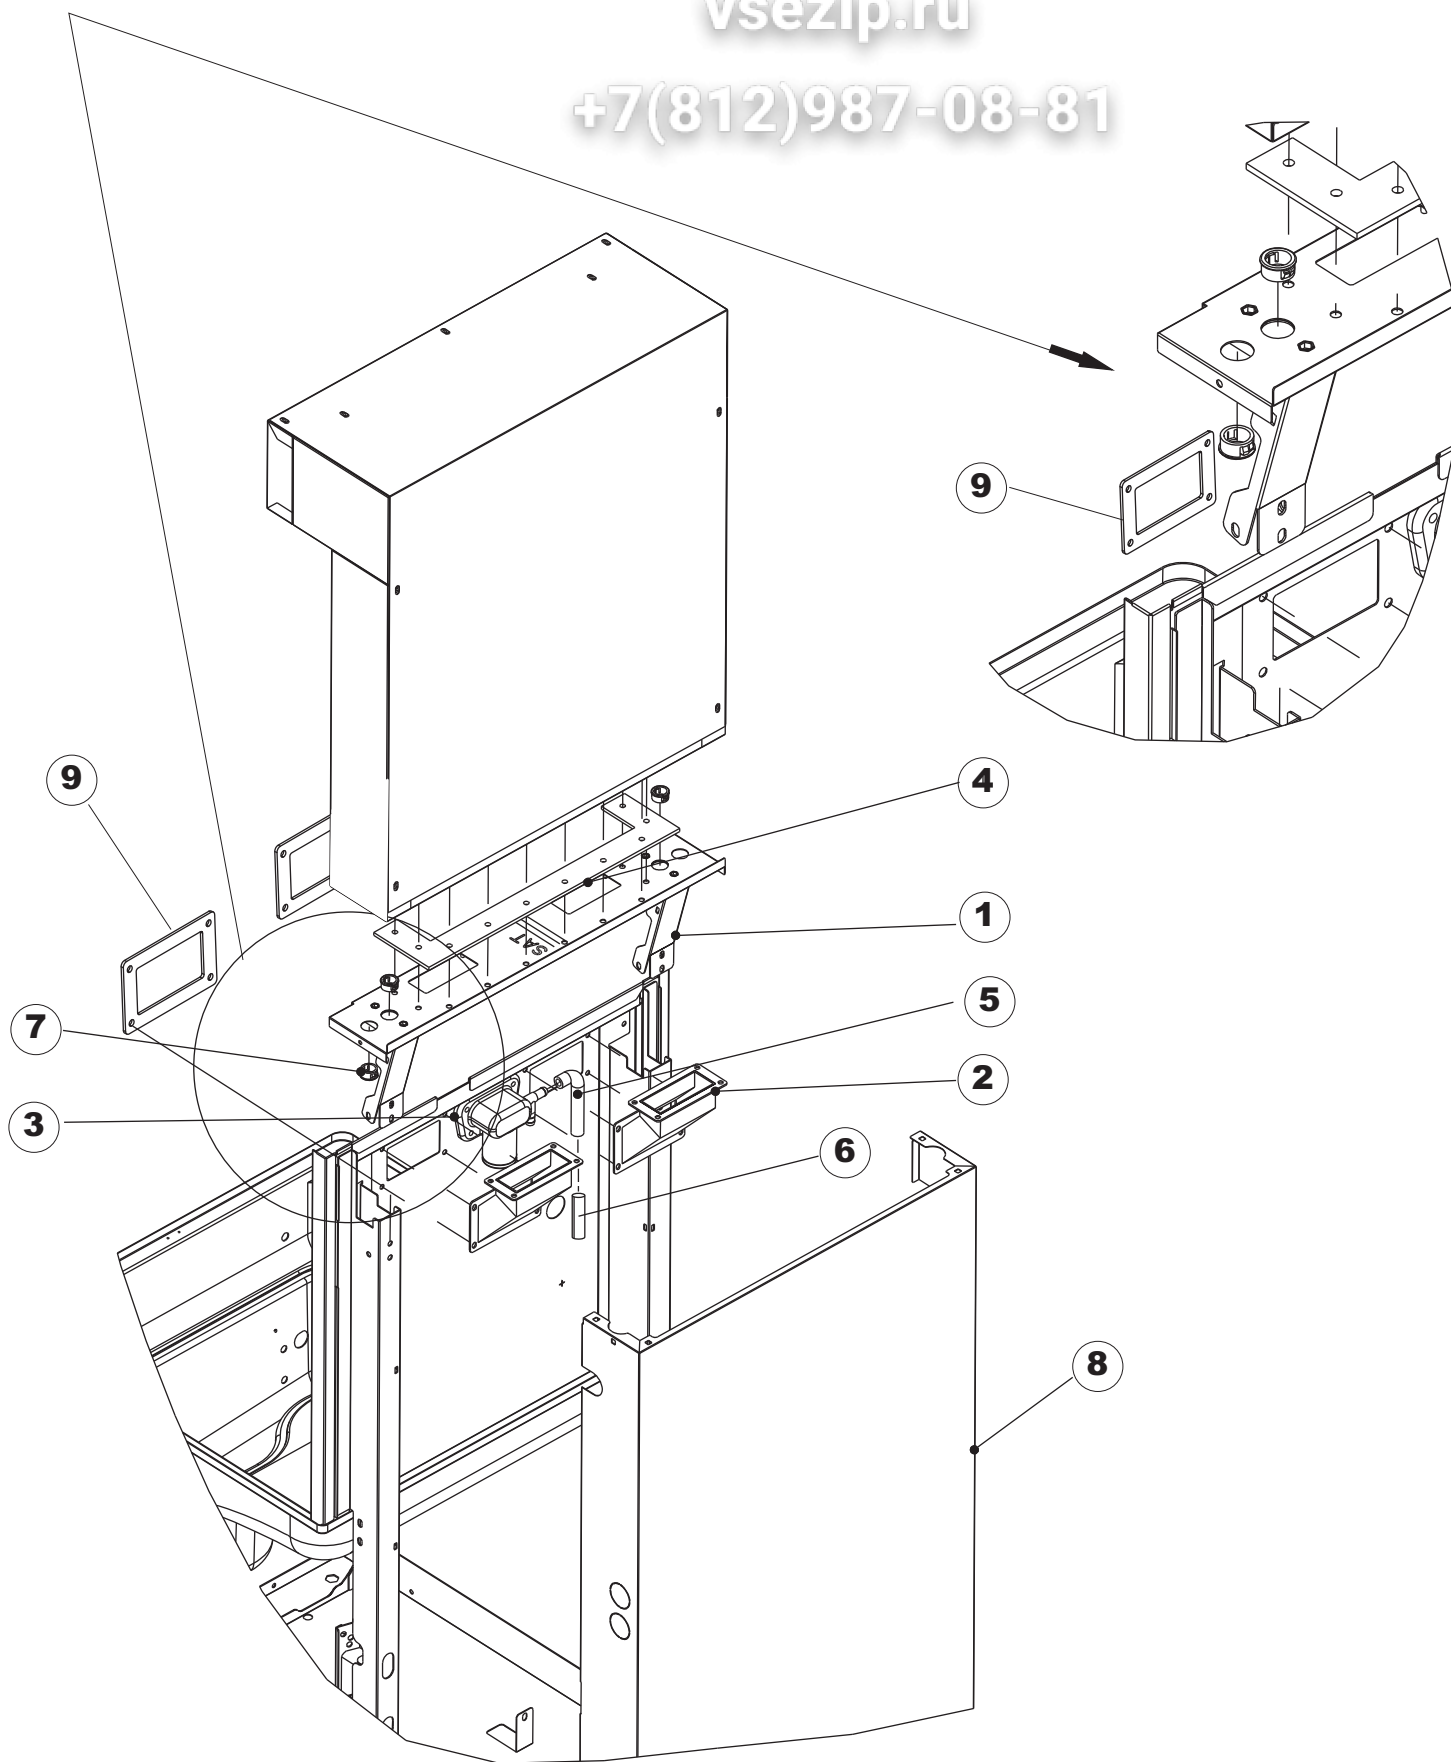

3 Zip Общепит

vsezip.ru

+7(812)987-08-81