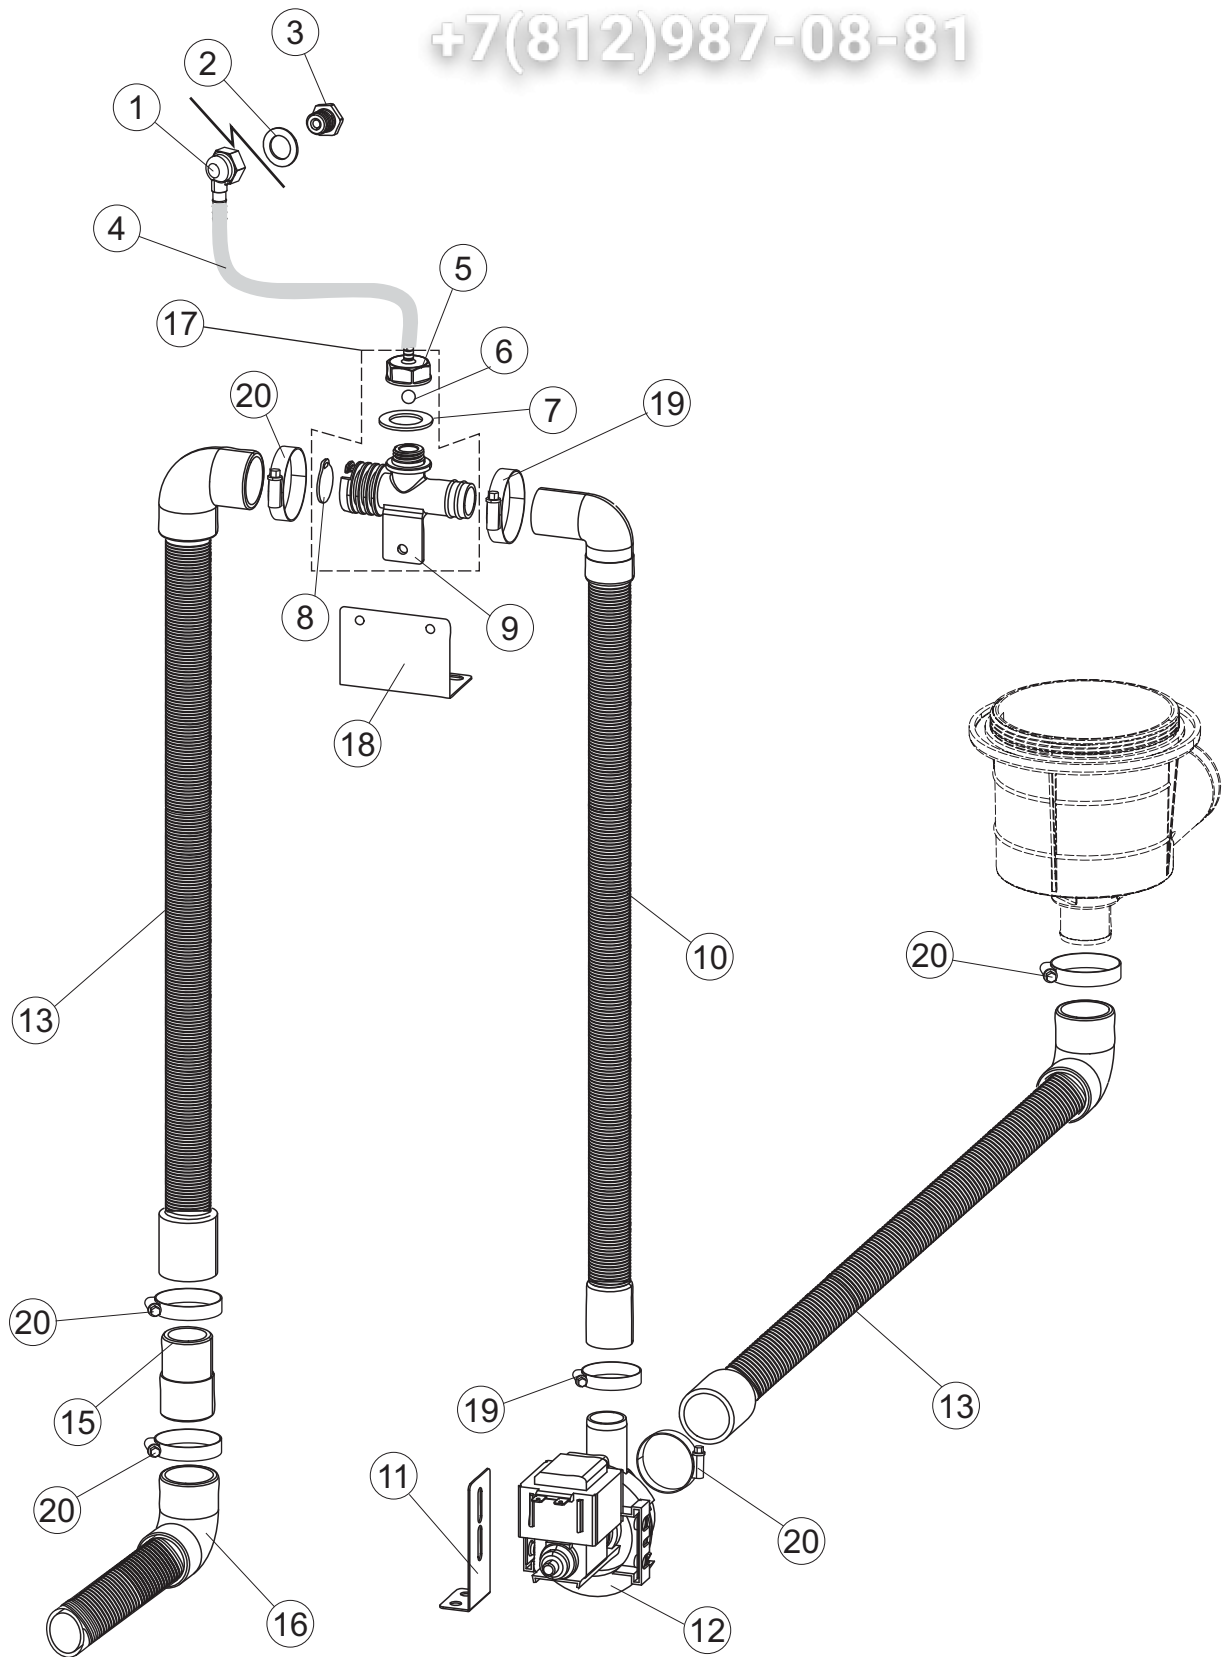

Seite	Position	Code	Alter Code	Beschreibung
1	1	73849		NICHT IN DER PREIS LISTE
1	2	927088	CWM7	MAGNETE PER MICROINTERRUTTORE
1	3	73039		HAUBE ISOLIERT
1	4	70210		FERMO LEVA DX CAPP (RAL5015)
1	5	70211		FERMO LEVA SX CAPP (RAL5015)
1	7	70094		ROHR
1	8	73120		HANDGRIFF
1	9	70192		UNTERSTÜTZUNG
1	10	70208		LEVA SX CAPP (RAL7040)
1	11	70209		LEVA DX CAPP (RAL7040)
1	14	70277		KUPPLUNGSFEDERN SCHUH
1	15	70092		FLANSCH
1	17	70031		HAKEN FEDERN
1	18	926108	CMT520	SPANNFEDER HAUBE f5.5 121/..
1	19	926009	DAG332	HAKEN, FEDERREGUL. 100/120/140
1	20	K70365		NICHT IN DER PREIS LISTE
1	21	70998		DISTANZ
1	22	70036		LINKS-UNTERSTÜTZUNG
1	23	70035		RICHTIGE UNTERSTÜTZUNG
1	24	73255		RAHMEN
1	25	73019		STABSPANNFEDERN
1	26	70072		RECHTE SEITENWAND
1	27	70071		LINKEN SEITENWAND
1	28	41042	C.41042	KLEBENPER SCHLEGER
1	29	80078	C.80078	BEF.WINKEL, UNTERABLAGEFL.GOLD PG MASCHINENFERTIG
1	30	73279		FRONTBLENDE
1	31	73100		FUESS
1	32	70265		ZAPFEN
1	33	70250		SEITENTÜR KÖRBE
1	34	80871		TUERKONTAKTSCHALTER
1	35	70300		HALTERUNG NEUTRALEN GRIFF
2	1	70503		PANEL SAUGDAMPFES KOMPLETTE
2	3	70579		NICHT IN DER PREIS LISTE
2	4	70594		PANNELLO POSTERIORE INF.RECUPERATORE
2	5	70521		VENTILATORE PER RECUPERATORE CAPOT
2	6	70552		AKKU (CU-AL) ART.B-9251438
2	7	70524		STAFFA BATTERIA RECUPERATORE
2	8	70525		STAFFA RECUPERATORE COMPLETO
2	9	70526		STAFFA SCATOLA PG FINITO
2	10	70536		CONDENSATORE 1.5 UF
2	11	70549		BOCCOLE PASSACAVO SB875-11 NERE
2	12	70592		PANNELLO POSTERIORE SUP.RECUPERATORE
3	1	73074		NICHT IN DER PREIS LISTE
3	2	70090		NICHT IN DER PREIS LISTE
3	3	70539		RACCORDO LAVAGGIO (FORI APERTI RISC.)
3	4	70540		GUARNIZIONE BASE RECUPERATORE
3	5	70543		TUBO SAGOMATO RECUPERATORE
3	6	70544		TAPPO TUBO RECUPERATORE
3	7	70549		BOCCOLE PASSACAVO SB875-11 NERE
3	8	73463		RUECKWAND CPL 463
3	9	70569		FLANGIA RECUPERATORE LASERATA
4	1	70459		PANEL SCHALTKASTEN