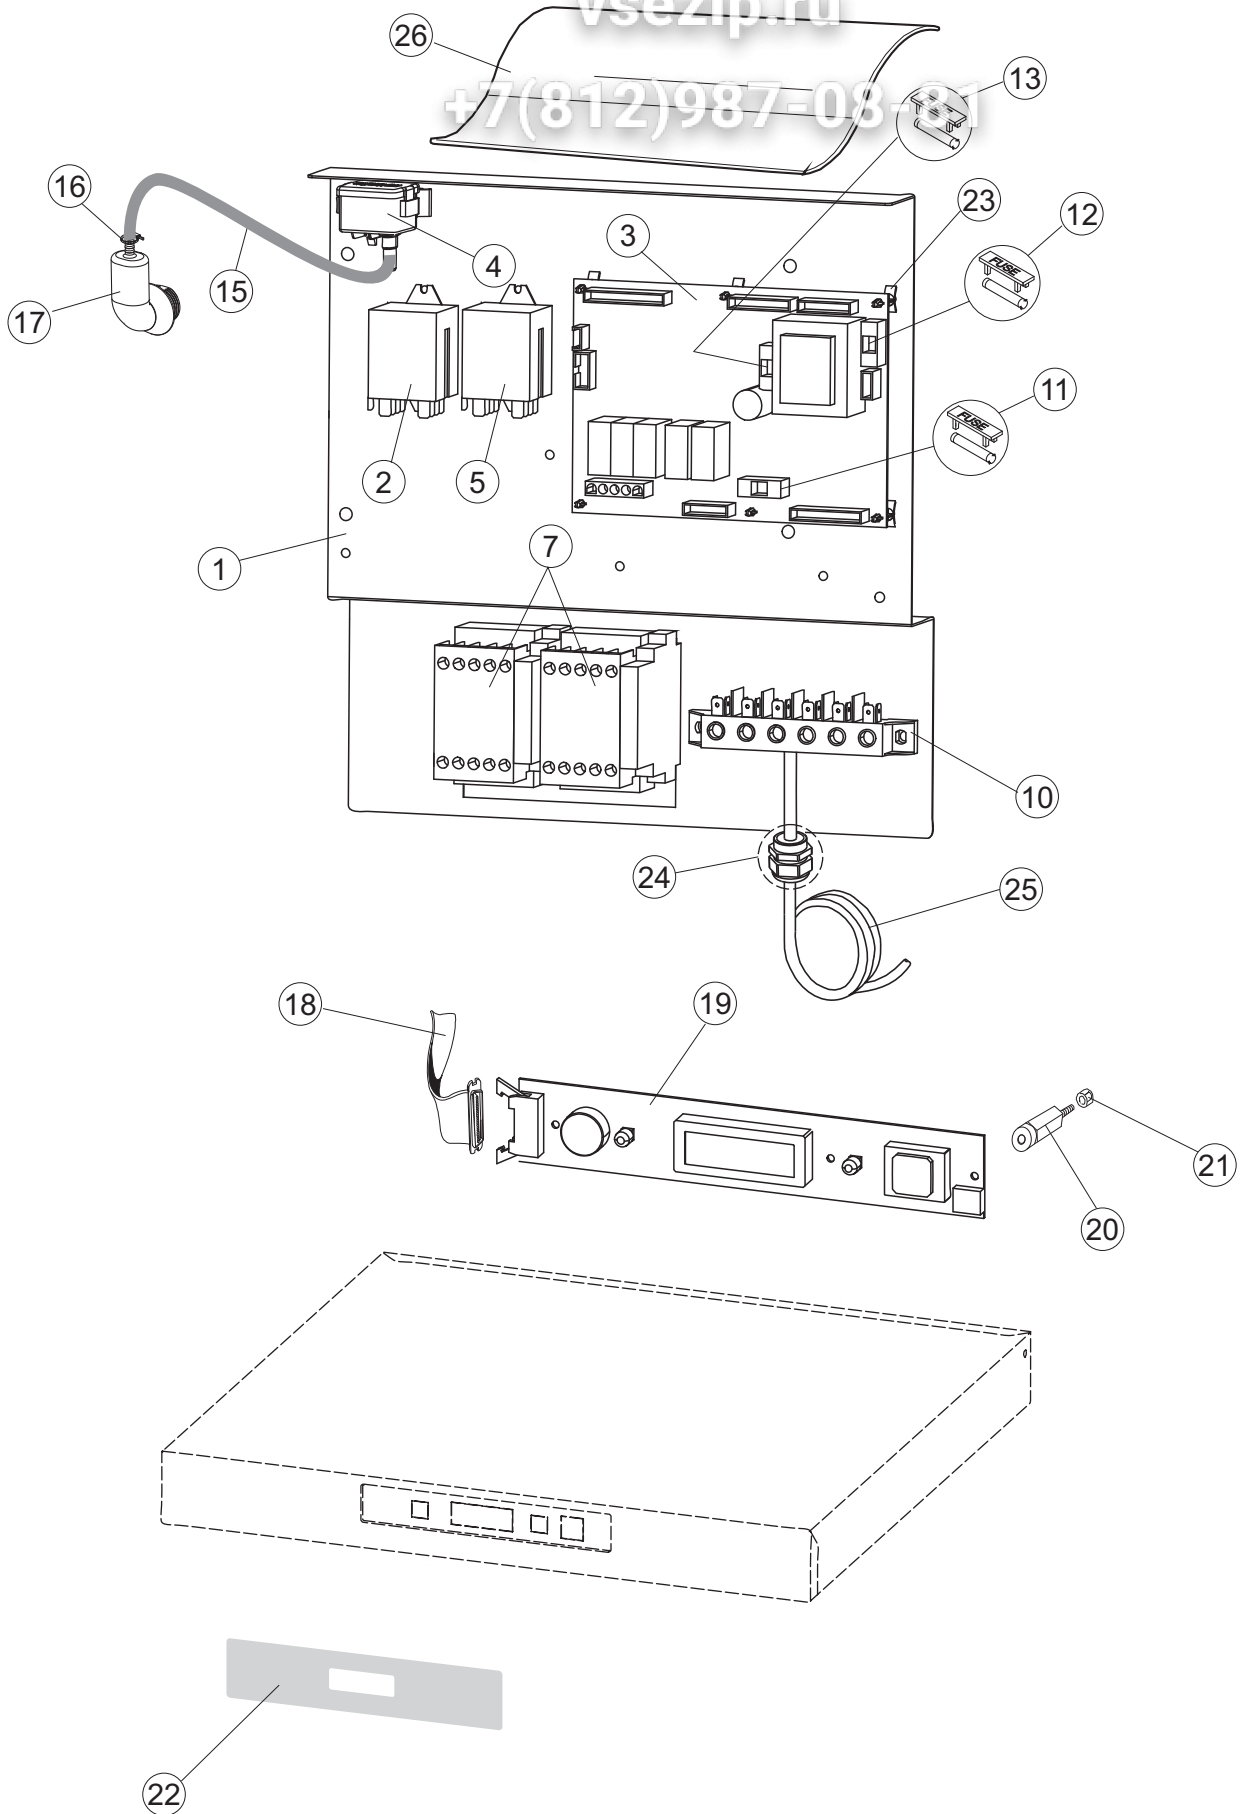

4 Зип-Общепит

vsezip.ru

+7(812)987-08-25