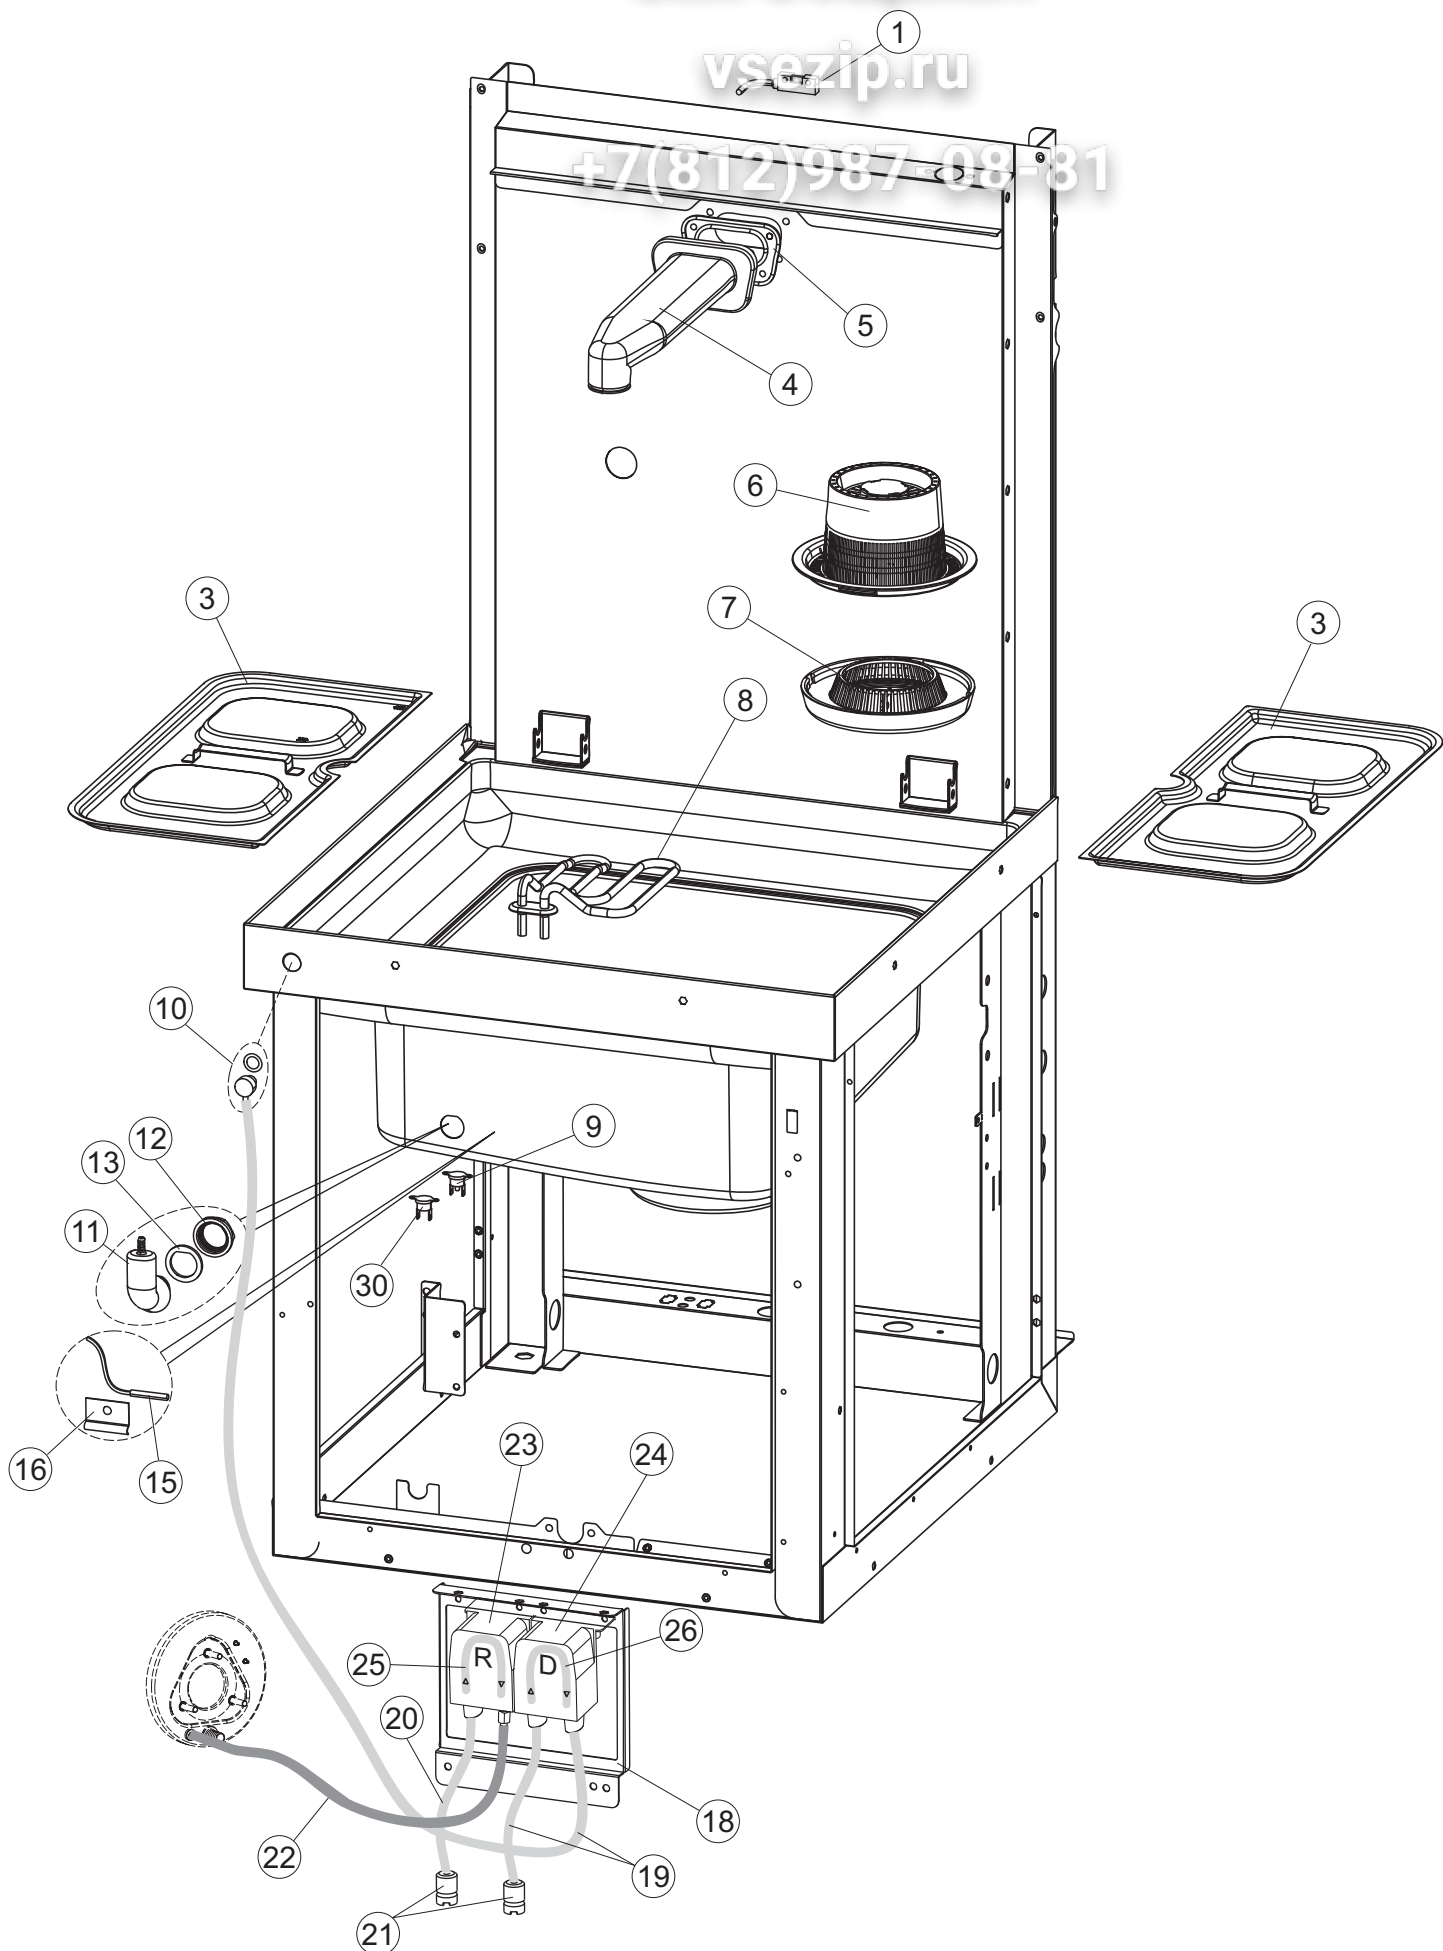

5

Зип-Общепит

vsezip.ru

+7(812)987-08-81