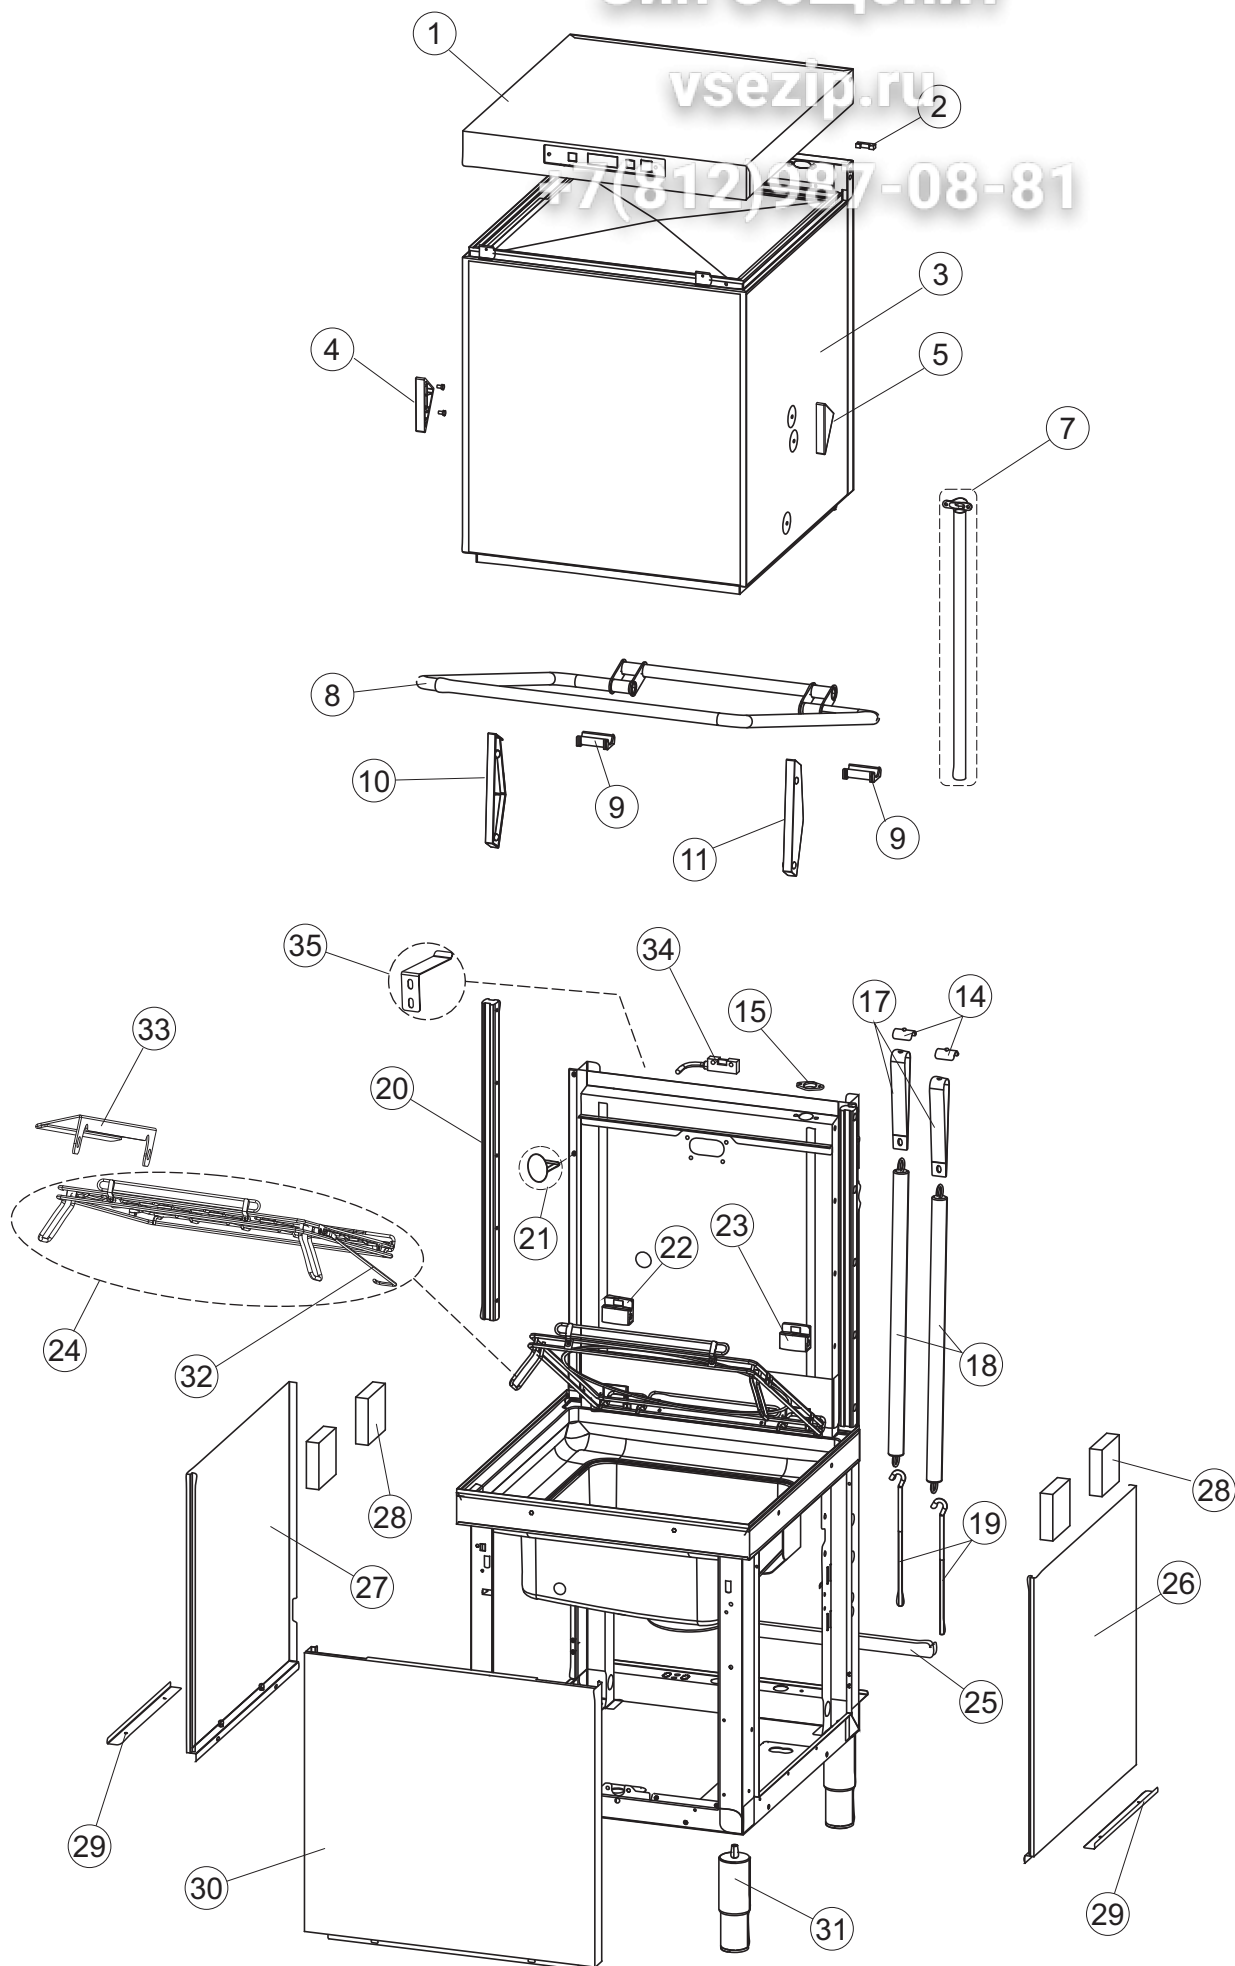

1 Зип-Общепит

vsezip.ru

77(812)987-08-81