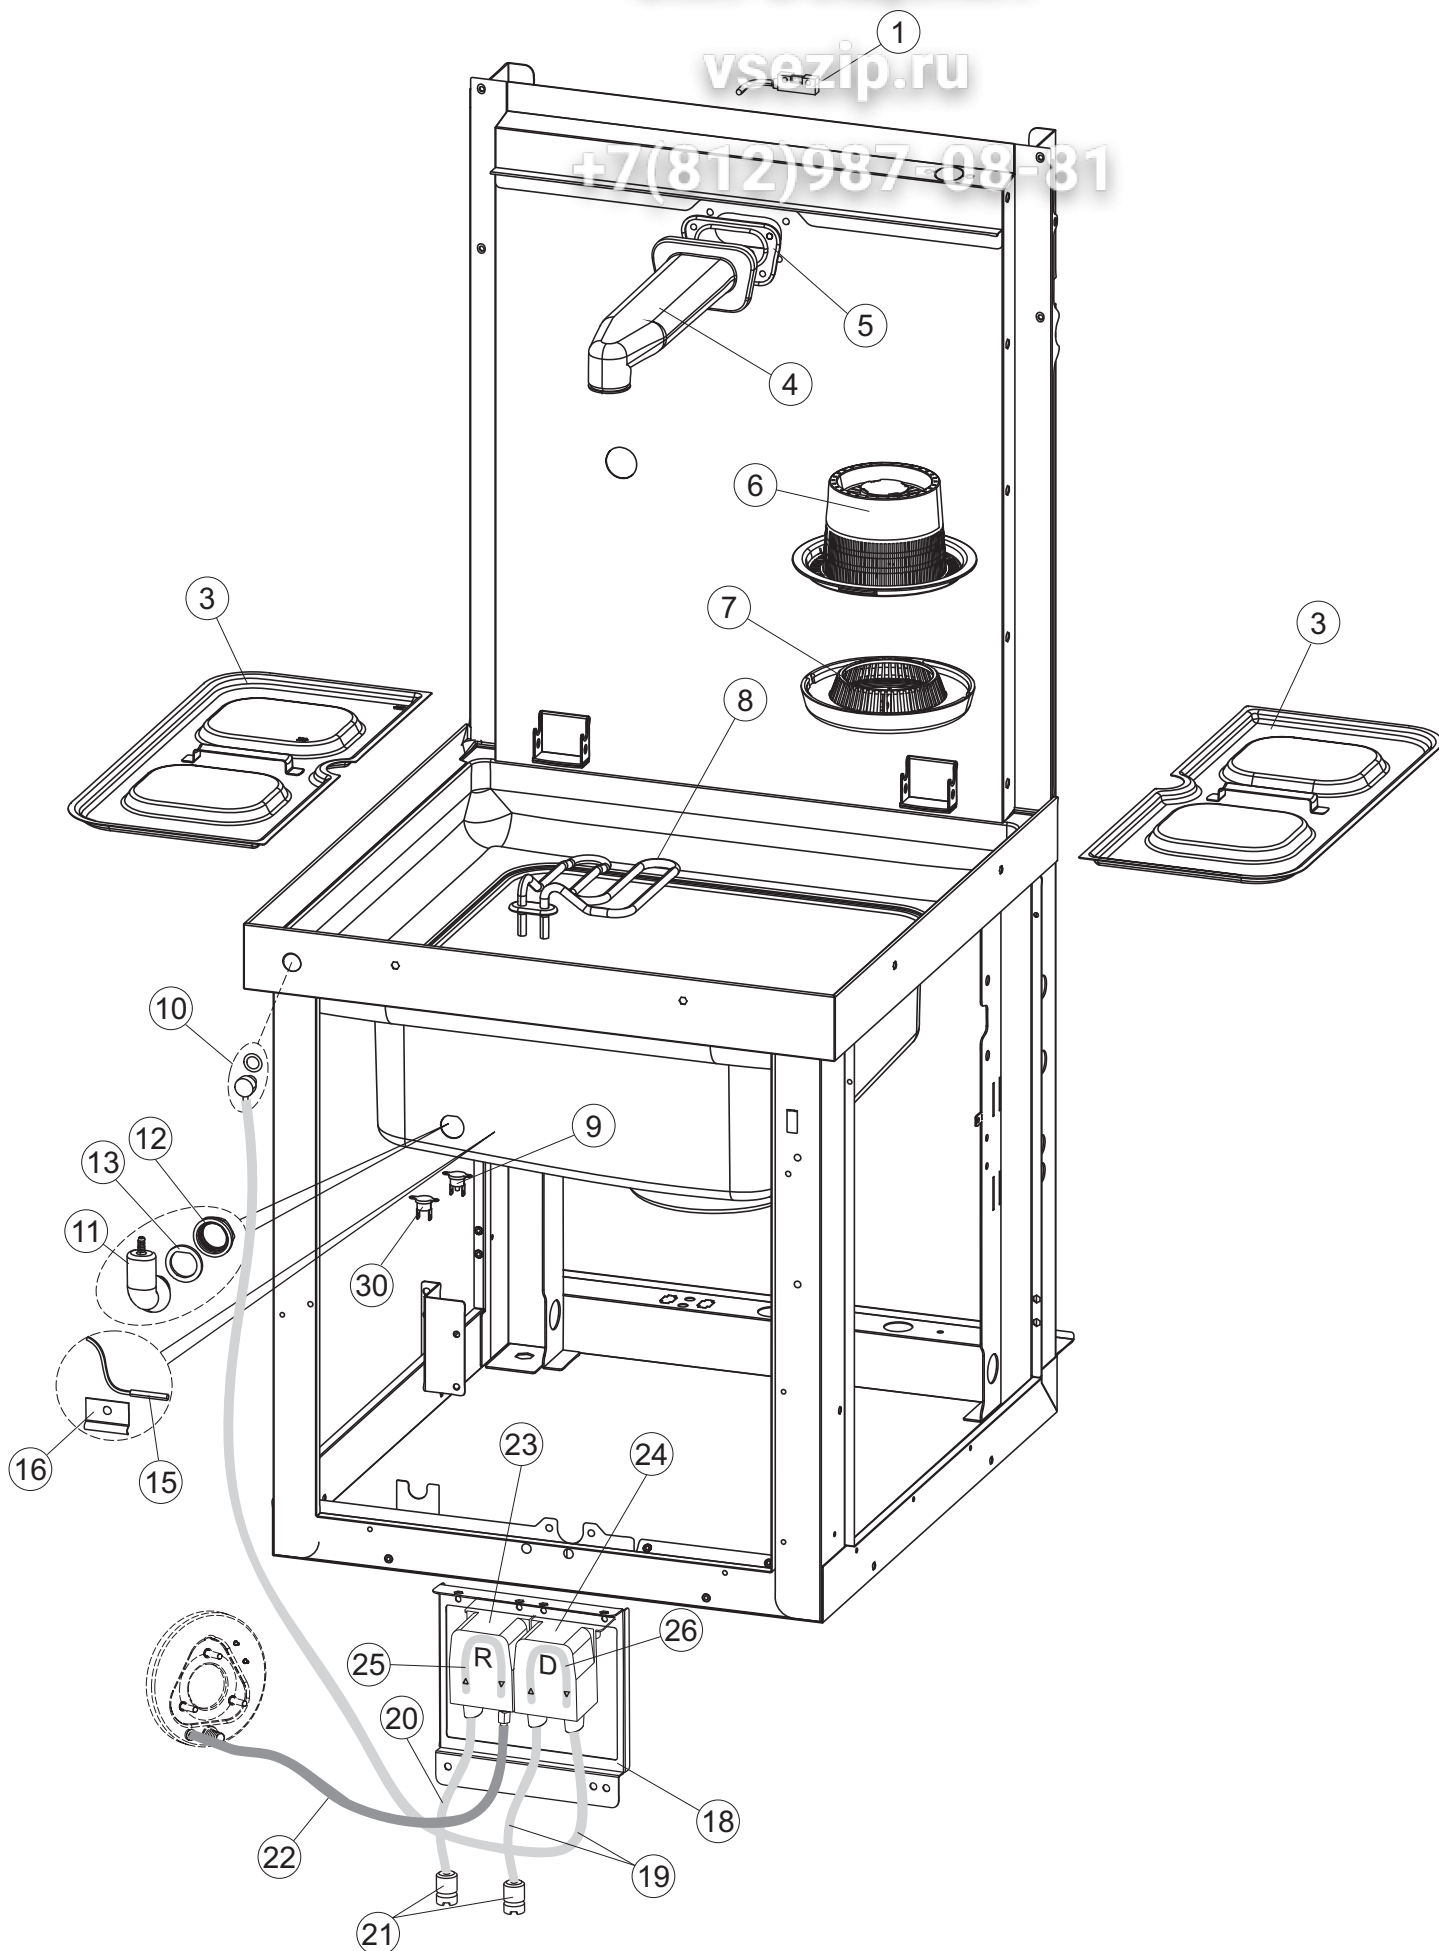

5

Зип-Общепит

vsezip.ru

+7(812)987-08-81