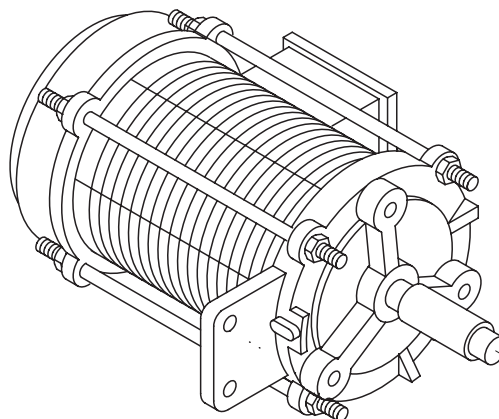

(CAM1733)

Seite	Position	Code	Alter Code	Beschreibung		
1	1	69141P		HAUBE		
1	3	80069		ÜAHN		
1	4	80998		SCHRAUBE, KUNST. M4X6 (DIN933) GOLD		
1	7	80632B		HALTERUNG		
1	8	80275	C.80275	WINKEL		
1	9	80277	C.80277	WINKEL		
1	10	926007	CMT549	SPANNFEDER HAUBE f5 100/120/140		
1	11	80630		RUECKWANDVERKLEIDUNG		
1	12	80162	C.80162	PLATTE, HINTEN		
1	13	80027	C.80027	GRIFF, RIVER		
1	15	80190	C.80190	WINKEL, HALTER FÜR GRIFF		
1	16	80105	C.80105	PUFFER FÜR DURCHSCHUBSPÜLAUTOM.		
1	17	80240		RAHMEN, KORBBALTER DURCHSCHUBSPÜLAUTOM. D1000		
1	18	927088	CWM7	MAGNETE PER MICROINTERRUTTORE		
1	19	80623		RING 22X9,5X1		
1	20	80135		HAUBE		
1	21	80071	C.80071	PLATTE, SEITL. LINKS PG MASCHINENF.		
1	22	41042	C.41042	KLEBENPER SCHLEGER		
1	23	80023	C.80023	WINKEL		
1	24	926009	DAG332	HAKEN, FEDERREGUL. 100/120/140		
1	25	80078	C.80078	BEF.WINKEL, UNTERABLAGENFL.GOLD PG MASCHINENFERTIG		
1	26	80072	C.80072	PLATTE, SEITL. RECHTS PG MASCH.		
1	27	80079		VORDERPANEEL		
1	28	73100		FUESS		
1	31	80426		PANNELLO COMANDI HOBART COMPLETO		
1	32	80422		GEHAEUSEDECKEL		
1	33	80323	C.80323	PANEEL		
1	34	80631		ROHRE		
2	1	80459		PANEEL		
2	2	DER111		RELAIS 30A 230AC 653182300300		
2	3	929115	DER1108	RELE 16A 230V 62.82		
2	4	220011	REB220011	* KLEMMENBRETT, 5-POLIG + ERDUNG FV.122		
2	5	CWP2		STÜTZFÜSSE FÜR PLATINE (ART.DRA6A)		
2	6	999298		SCHEDA GET50(2 DISPLAY)		
2	7	228010		SICHERUNG 5X20 T4A		
2	8	DTC112NO		\$\$SCHALTSCHÜTZ CLO1A310T6 230 50/60HZ		
2	9	H.228047		*SICHERUNGSTRAGER		
2	10	H.228048		* SICHERUNGSTRAGER-VERSCHLUSS		
2	11	228004		SICHERUNG, 5X20 4A FAST		
2	12	231016		TEMPERATURSONDE		
2	13	80933		FLACHKABEL		
2	14	417119		SCHRAUBENMUTTER, M3 KUNST. WEISS		
2	15	419036		ABSTANDSSTÜCK, M3		
2	16	227084		TASTENFELD		
2	17	80426		PANNELLO COMANDI HOBART COMPLETO		
2	18	69983		POLYESTERE		
3	1	80159	C.80159	KORB, TANKFILTER RIVER 82/83		
3	2	143010	SPG61	ROHR, DRUCKSCHALTER TP 12X19.5		
3	3	143173	REB143173	VERBIND., NACHSPÜLEN KUNST.35/40/50		
3	4	80237	C.80237	LEITUNG, SPÜLEN KUNST. RIVER		
3	5	80189		MUFFE (FÜR SPÜLROHR 80237) ART.660		
3	6	441009	REB441009	EINSATZ, DICHT. D10 SAMM.S621-		