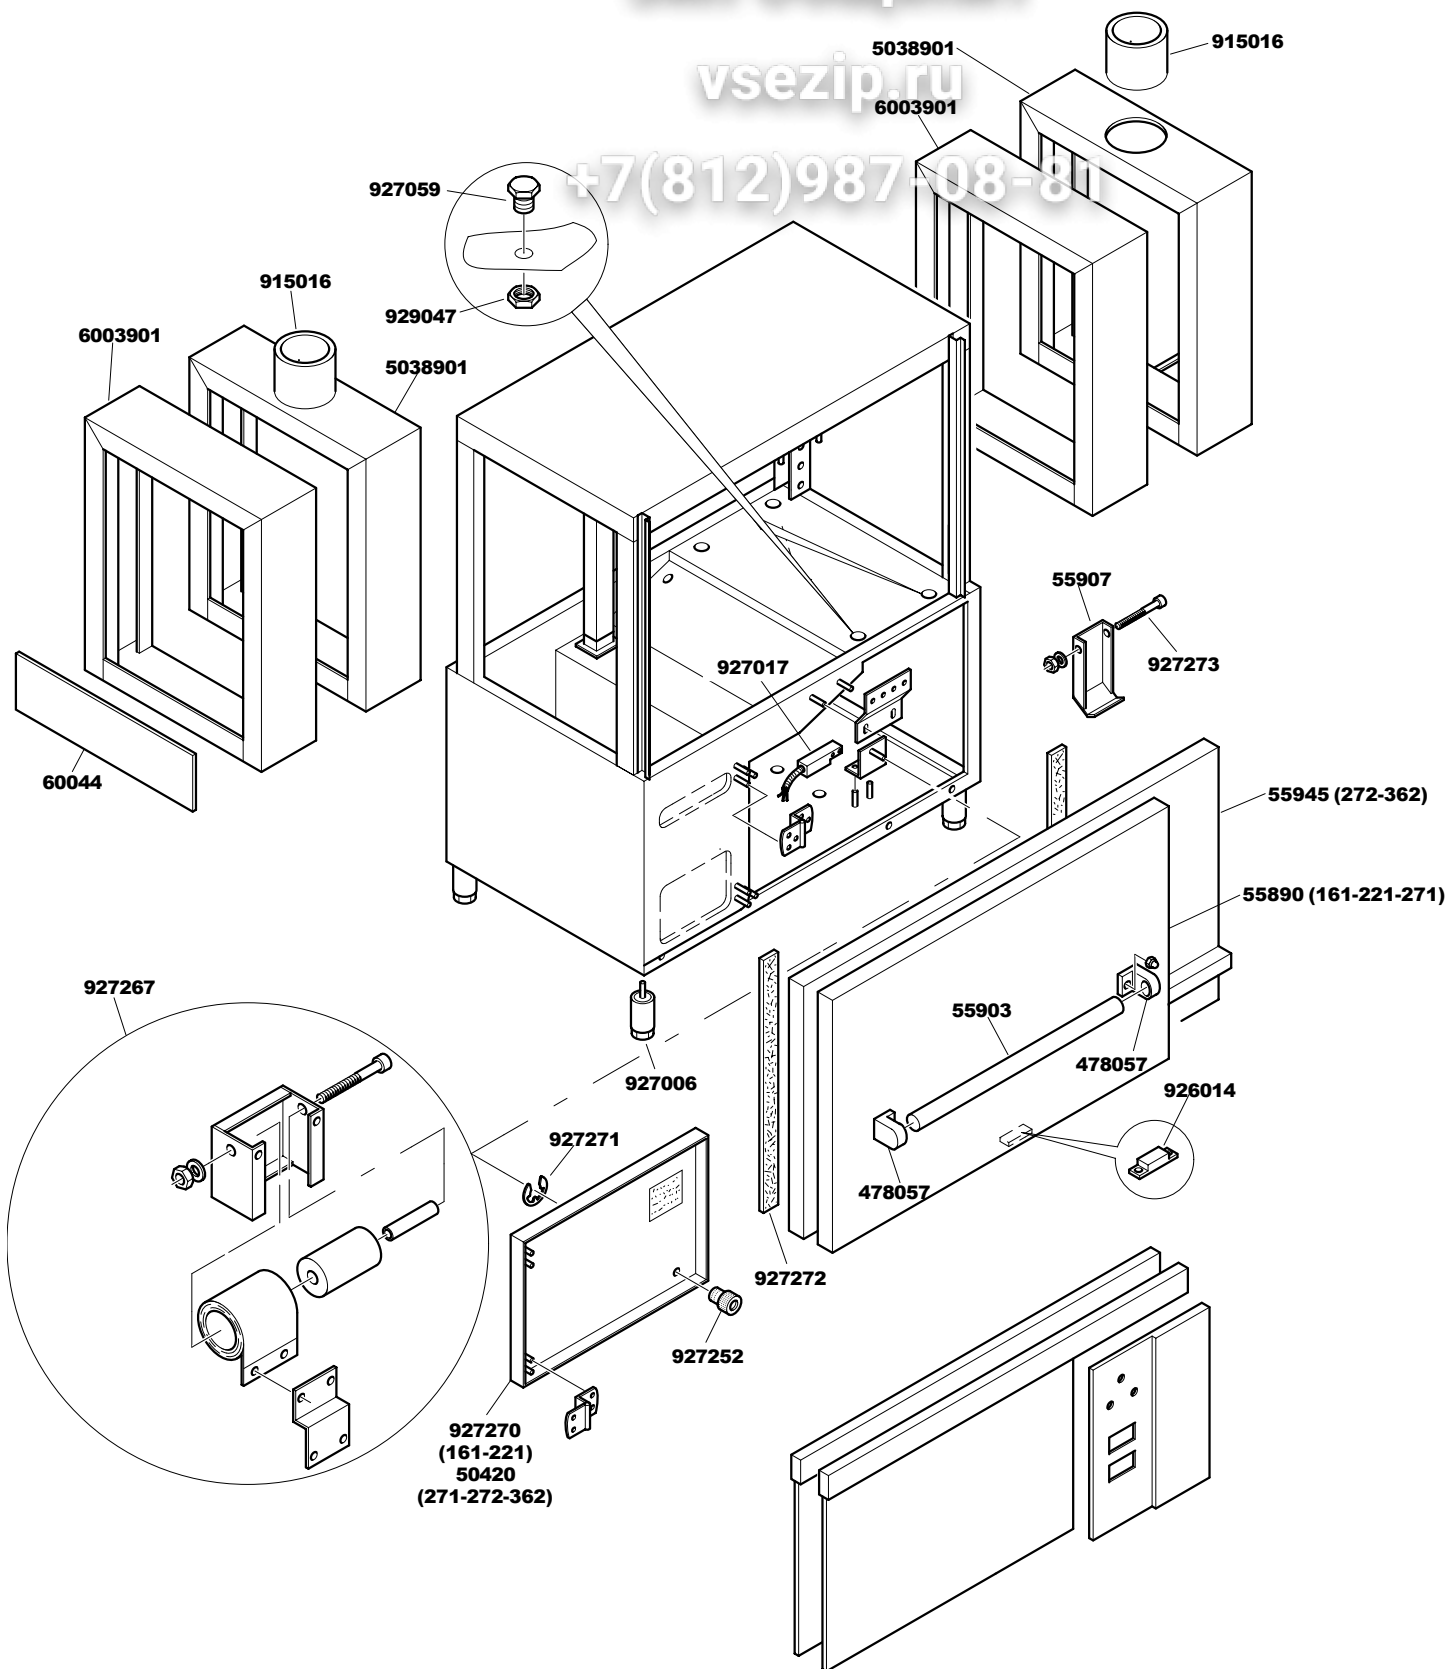

Зинд Общепит
CLEAN
vsezip.ru
161-221-271-272-362
+7(812)987-08-81

161 / 221/271/272 / 362

Зип Общепит

vsezip.ru

+7(812)987-08-81

- Tav. 1** – Frame with panels
- Tav. 2** – Pre-wash tank parts
- Tav. 2A** – Angular prewash
- Tav. 3** – Heavy prewash and first wash
- Tav. 4** – Wash tank parts
- Tav. 5** – Wash arms
- Tav. 6** – Rinse cycle
- Tav. 6A** – 2° Rinse cycle
- Tav. 7** – Water supply
- Tav. 8** – Conveyor system
- Tav. 9** – Electric control panel
- Tav. 10** – Steam condensation unit
- Tav. 11** – Drying
- Tav. 12** – Heavy drying
- Tav. 13** – First rinse cycle pump
- Tav. 14** – Wash pumps
- Tav. 15** – Wash pumps

- Tav. 1** – Châssis avec panneaux
- Tav. 2** – Composants cuve - pré lavage
- Tav. 2A** – Pré lavage angulaire
- Tav. 3** – Pré lavage lourd et premier lavage
- Tav. 4** – Composants cuve - lavage
- Tav. 5** – Rampes lavage
- Tav. 6** – Rinçage
- Tav. 6A** – 2° Rinçage
- Tav. 7** – Alimentation
- Tav. 8** – Entraînement
- Tav. 9** – Tableau électrique
- Tav. 10** – Condenseur de duées
- Tav. 11** – Séchage D 700
- Tav. 12** – Séchage D 900
- Tav. 13** – Pompes premier rinçage
- Tav. 14** – Pompes lavage
- Tav. 15** – Pompes lavage

- Tav. 1** – Telaio con pannelli
- Tav. 2** – Componenti vasca – Prelavaggio
- Tav. 2A** – Prelavaggio ad angolo
- Tav. 3** – Prelavaggio pesante e primo lavaggio
- Tav. 4** – Componenti in vasca lavaggio
- Tav. 5** – Lance lavaggio
- Tav. 6** – Risciacquo
- Tav. 6A** – 2° Risciacquo
- Tav. 7** – Alimentazione
- Tav. 8** – Traino
- Tav. 9** – Quadro elettrico
- Tav. 10** – Condensa vapori
- Tav. 11** – Asciugatura
- Tav. 12** – asciugatura pesante
- Tav. 13** – Pompa primo risciacquo
- Tav. 14** – Pompe lavaggio
- Tav. 15** – Pompe lavaggio