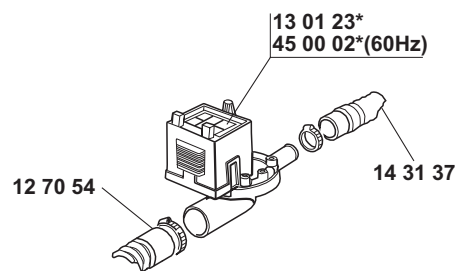

S 280

2001

1
Зип Общежит

vsezip.ru

+7(812)987-08-81

02 54 68(Minibar)
02 54 69(S280)

21 10 02

*OPTIONAL