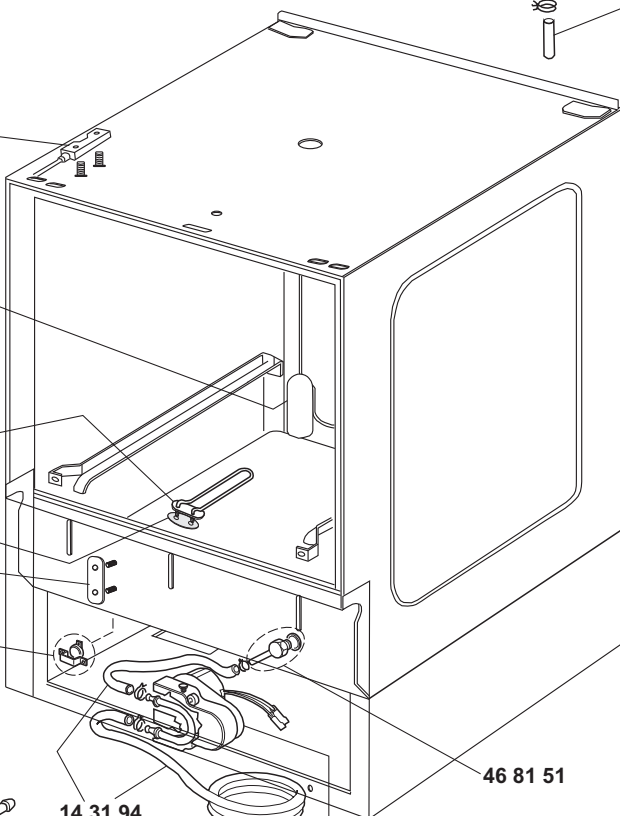

S 280

2001

1
Зип Общежит

vsezip.ru

+7(812)987-08-81

02 54 68(Minibar)
02 54 69(S280)

21 10 02

*OPTIONAL