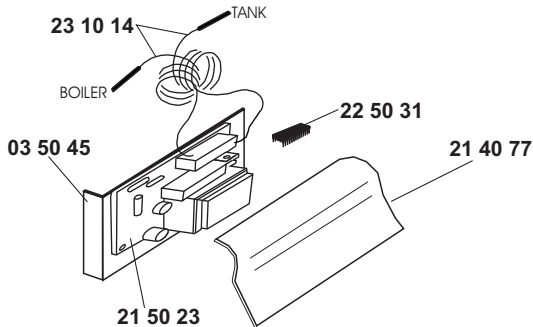

S 280

2001

1
Зип Общежит

vsezip.ru

+7(812)987-08-81

02 54 68(Minibar)
02 54 69(S280)

21 10 02

*OPTIONAL