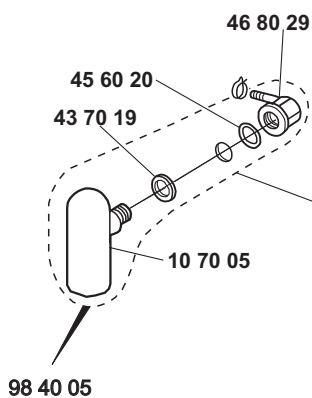

S 280

2001

1
Зип Общежит

vsezip.ru

+7(812)987-08-81

02 54 68(Minibar)
02 54 69(S280)

21 10 02

*OPTIONAL