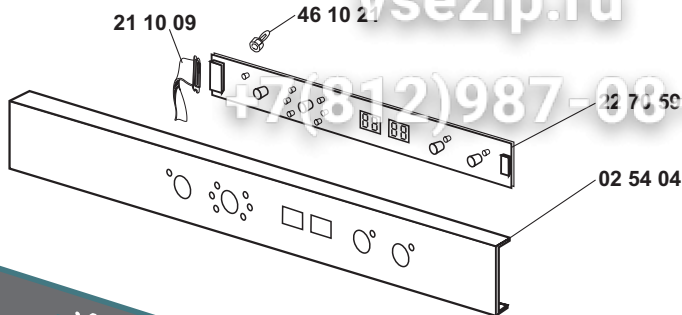

S 280

2001

1
Зип Общежит

vsezip.ru

+7(812)987-08-81

02 54 68(Minibar)
02 54 69(S280)

21 10 02

*OPTIONAL