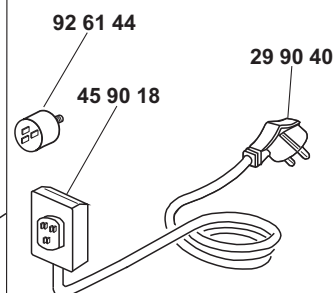

S 280

2001

1
Зип Общежит

vsezip.ru

+7(812)987-08-81

02 54 68(Minibar)
02 54 69(S280)

21 10 02

*OPTIONAL