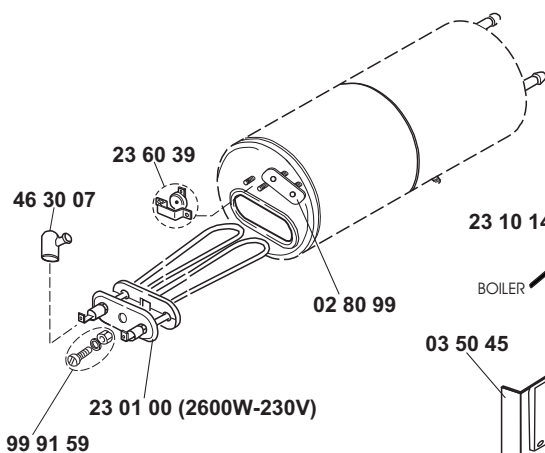

S 280

2001

1
Зип Общежит

vsezip.ru

+7(812)987-08-81

02 54 68(Minibar)
02 54 69(S280)

21 10 02

*OPTIONAL