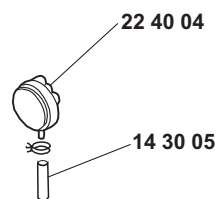

S 280

2001

1
Зип Общежит

vsezip.ru

+7(812)987-08-81

02 54 68(Minibar)
02 54 69(S280)

21 10 02

*OPTIONAL