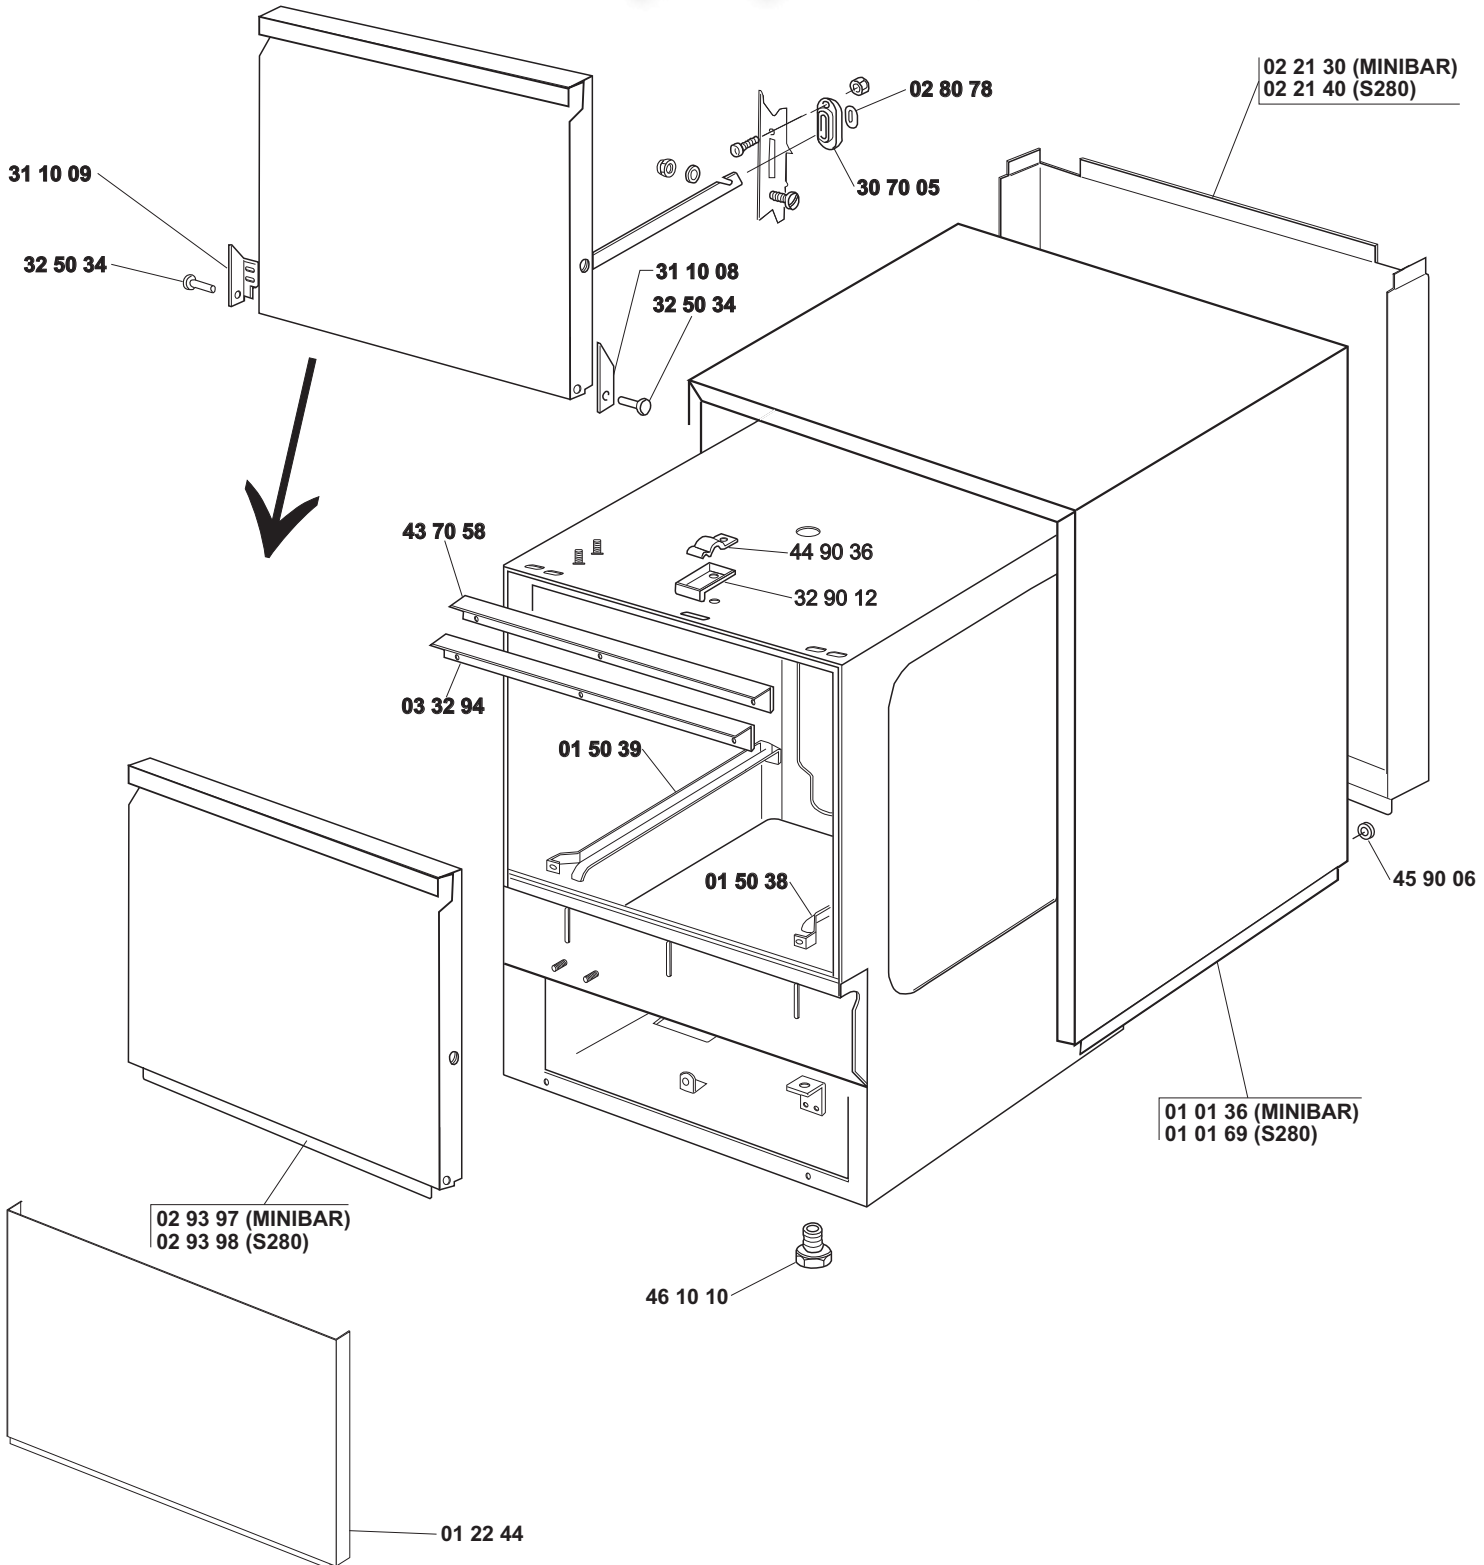

S 280

2001

1
Зип Общежит

vsezip.ru

+7(812)987-08-81

02 54 68(Minibar)
02 54 69(S280)

21 10 02

*OPTIONAL