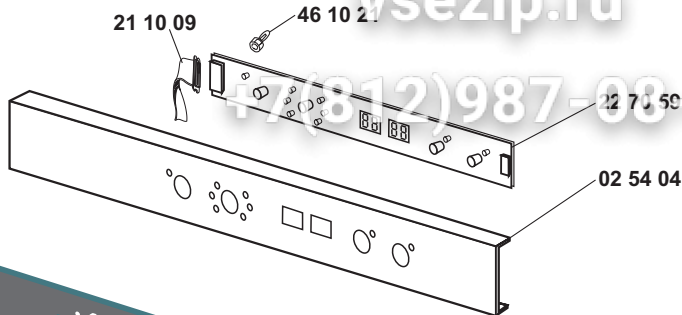

S 280

2001

1
Зип ОбщеПит

vsezip.ru

+7(812)987-08-81

02 54 68(Minibar)
02 54 69(S280)

21 10 02

23 00 98 (600W-230V)