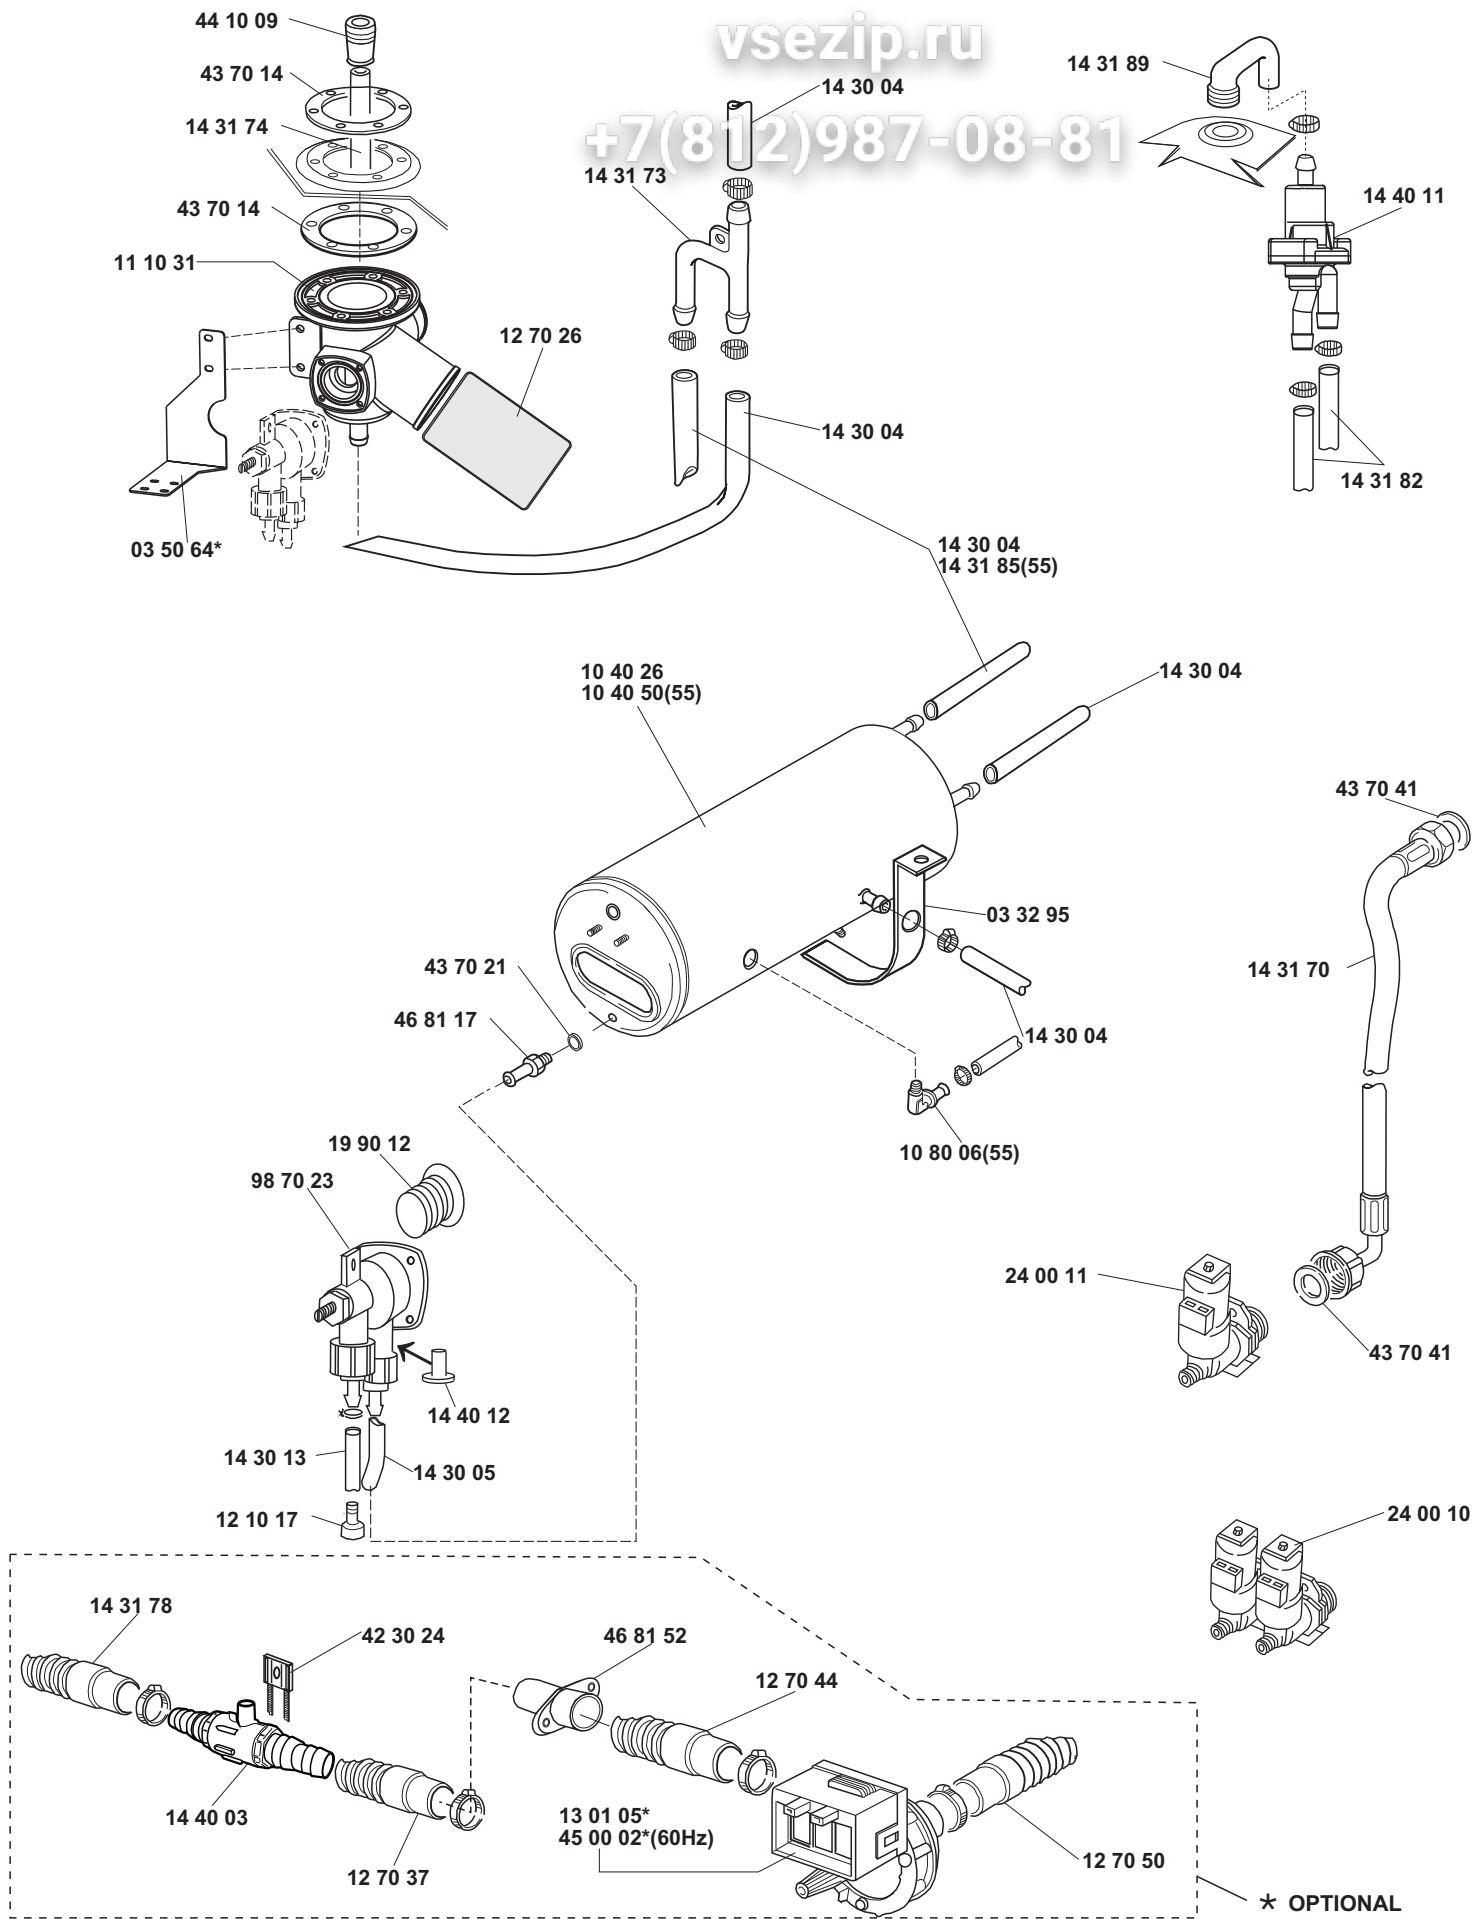

vsezip.ru

+7(812)987-08-81