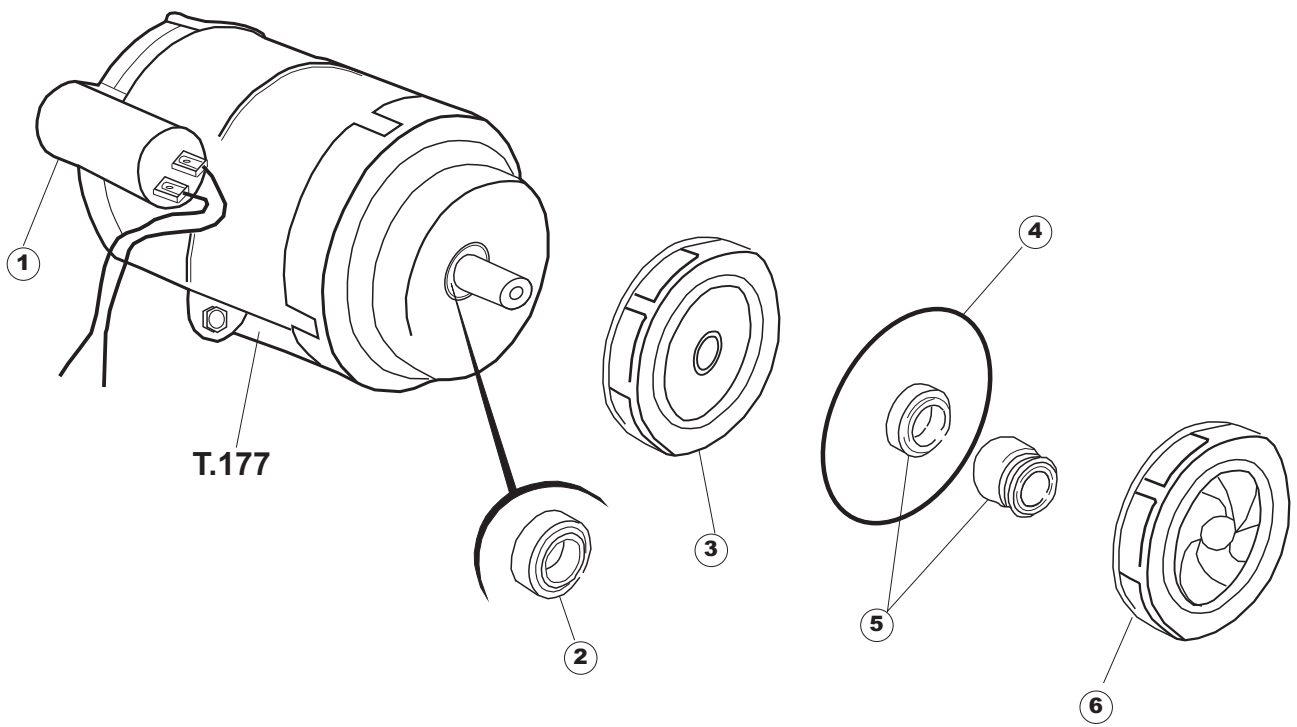

# 5 Zip Общепит

vsezip.ru

+7(812)987-08-81

Seite	Position	Code	Alter Code	Beschreibung
1	1	004240		GEHAEUSEDECKEL
1	4	028078	REB028078	PLATTE, TÜRANSCHLAG 40/403
1	5	307005	REB307005	TÜRANSCHLAG, STANGE - 40
1	6	311008	REB311008	SCHARNIER, TÜR RECHTS 35/40
1	7	311009	REB311009	SCHARNIER, TÜR LINKS 35/40
1	8	325034	REB325034	ZAPFEN, TÜRSCHARNIER - 40
1	9	449036	REB449036	FEDER, SCHLOSS 11
1	10	329012	REB329012	KEIL, TÜRSCHLOSS grossdimens. 11
1	11	015039	REB015039	FÜHRUNG, KORB LINKS 403/40
1	12	015038	REB015038	FÜHRUNG, KORB RECHTS 403/40
1	13	459006	REB459006	KABELDURCHGANG, Di9/De16 22
1	14	461010	REB461010	STÜTZFUSS, SECHSK. S621-
1	15	012188	REB012188	FRONTTEIL, AUSS. E40/403
1	16	022128	REB022128	PLATTE, HINTEN 40
1	17	029640		TUER
1	18	437058	REB437058	DICHTUNG, TÜR - 40
1	19	033294	REB033294	WINKEL, FEST FÜR TÜRDICHTUNG 40
2	1	026696		MASKE POLYESTERE
2	3	208010	REB208010	ABLENKER, DOPPELT - 35/40/50
2	4	226071	REB226071	DRUCKT. MIT DOPPELKONTAKT 35/40/50
2	5	216025	REB216025	KONTROLL-LAMPE, REIHE 24.5.0.00.04.78
2	6	226126		DRUCKTASTENGEHAEUSE
2	7	227079		SCHALTER
2	8	224004	REB224004	DRUCKSCHALTER - 35/17
2	9	143013	REB143013	SCHLAUCH PVC GRUEN 4X7
2	10	459018		KABELKLIPPS, ELEKTRO-TERMINAL KADO
2	11	299040	REB299040	ANSCHLUSSKABEL SCHUKO 230V
2	12	80871		TUERKONTAKTSCHALTER
2	13	984005	REB984005	GRUPPO CAMPANA PRESSOST.35/40
2	14	468029	REB468029	VERBINDUNGSSTK. TANKEINLAUF
2	15	456020	REB456020	O-Ring 3050 R495
2	16	437019	REB437019	DICHTUNG, GLOCKE DRUCKSCH. V.M.
2	17	107005	REB107005	GLOCKE, DRUCKSCHALT. EB 35/40
2	18	230098	REB230098	WIDERSTAND, TANK 600W/230V
2	19	437086	REB437086	DICHTUNG, TANKWIDERSTAND
2	20	236035	REB236035	THERM.,KONT. /L.60ø+/-3ø(2611573)
2	21	236047	REB236047	SICHERHEITSTHERMOSTAT
2	22	236039	REB236039	THERM.,KONT. /S-110ø+/-5ø
2	23	236059		. RS 65°
2	24	456075		TORISCHE DICHTUNG 37,47X5,33 NBR
2	25	230113		HEIZUNG 2600W/230V FL.PICCOLA P/BULBO
2	26	209038		PERISTALTIK DOSIERUNG REINIGUNGSMITTEL
2	27	468151	DZR150NT	TANKEINLAUF CPL NM*
2	28	143194	REB143194	SCHLAUCH 4X6 CRISTAL, DURCHS.
2	29	143267		FLASCHEN 6X10
2	30	121993		FILTERANORDNUNG
2	37	127054	REB127054	MUFFE, ABLASSPUMPE E35/40
2	38	143137	REB143137	ABLASSROHR D18 GEBOG. ENDE
2	39	130178		ABFLUSSPUMPE 50HZ.
2	40	026697		MASKE POLYESTERE
2	50	035114		STAFFA PL.FISSA FIANCHI-CAPPELLO LA500
2	51	210010		SICHERUNGSHALTER