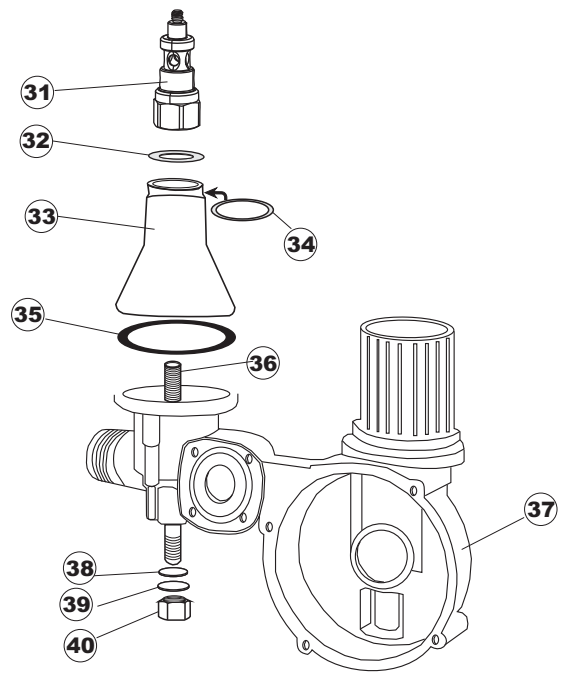

# 5 Zip Общепит

vsezip.ru

+7(812)987-08-81

Seite	Position	Code	Alter Code	Beschreibung
1	1	004240		GEHAEUSEDECKEL
1	4	028078	REB028078	PLATTE, TÜRANSCHLAG 40/403
1	5	307005	REB307005	TÜRANSCHLAG, STANGE - 40
1	6	311008	REB311008	SCHARNIER, TÜR RECHTS 35/40
1	7	311009	REB311009	SCHARNIER, TÜR LINKS 35/40
1	8	325034	REB325034	ZAPFEN, TÜRSCHARNIER - 40
1	9	449036	REB449036	FEDER, SCHLOSS 11
1	10	329012	REB329012	KEIL, TÜRSCHLOSS grossdimens. 11
1	11	015039	REB015039	FÜHRUNG, KORB LINKS 403/40
1	12	015038	REB015038	FÜHRUNG, KORB RECHTS 403/40
1	13	459006	REB459006	KABELDURCHGANG, Di9/De16 22
1	14	461010	REB461010	STÜTZFUSS, SECHSK. S621-
1	15	012188	REB012188	FRONTTEIL, AUSS. E40/403
1	16	022128	REB022128	PLATTE, HINTEN 40
1	17	029640		TUER
1	18	437058	REB437058	DICHTUNG, TÜR - 40
1	19	033294	REB033294	WINKEL, FEST FÜR TÜRDICHTUNG 40
2	1	026696		MASKE POLYESTERE
2	3	208010	REB208010	ABLENKER, DOPPELT - 35/40/50
2	4	226071	REB226071	DRUCKT. MIT DOPPELKONTAKT 35/40/50
2	5	216025	REB216025	KONTROLL-LAMPE, REIHE 24.5.0.00.04.78
2	6	226126		DRUCKTASTENGEHAEUSE
2	7	227079		SCHALTER
2	8	224004	REB224004	DRUCKSCHALTER - 35/17
2	9	143013	REB143013	SCHLAUCH PVC GRUEN 4X7
2	10	459018		KABELKLIPPS, ELEKTRO-TERMINAL KADO
2	11	299040	REB299040	ANSCHLUSSKABEL SCHUKO 230V
2	12	80871		TUERKONTAKTSCHALTER
2	13	984005	REB984005	GRUPPO CAMPANA PRESSOST.35/40
2	14	468029	REB468029	VERBINDUNGSSTK. TANKEINLAUF
2	15	456020	REB456020	O-Ring 3050 R495
2	16	437019	REB437019	DICHTUNG, GLOCKE DRUCKSCH. V.M.
2	17	107005	REB107005	GLOCKE, DRUCKSCHALT. EB 35/40
2	18	230098	REB230098	WIDERSTAND, TANK 600W/230V
2	19	437086	REB437086	DICHTUNG, TANKWIDERSTAND
2	20	236035	REB236035	THERM.,KONT. /L.60ø+/-3ø(2611573)
2	21	236047	REB236047	SICHERHEITSTHERMOSTAT
2	22	236039	REB236039	THERM.,KONT. /S-110ø+/-5ø
2	23	236059		. RS 65°
2	24	456075		TORISCHE DICHTUNG 37,47X5,33 NBR
2	25	230113		HEIZUNG 2600W/230V FL.PICCOLA P/BULBO
2	26	209038		PERISTALTIK DOSIERUNG REINIGUNGSMITTEL
2	27	468151	DZR150NT	TANKEINLAUF CPL NM*
2	28	143194	REB143194	SCHLAUCH 4X6 CRISTAL, DURCHS.
2	29	143267		FLASCHEN 6X10
2	30	121993		FILTERANORDNUNG
2	37	127054	REB127054	MUFFE, ABLASSPUMPE E35/40
2	38	143137	REB143137	ABLASSROHR D18 GEBOG. ENDE
2	39	130178		ABFLUSSPUMPE 50HZ.
2	40	026697		MASKE POLYESTERE
2	50	035114		STAFFA PL.FISSA FIANCHI-CAPPELLO LA500
2	51	210010		SICHERUNGSHALTER