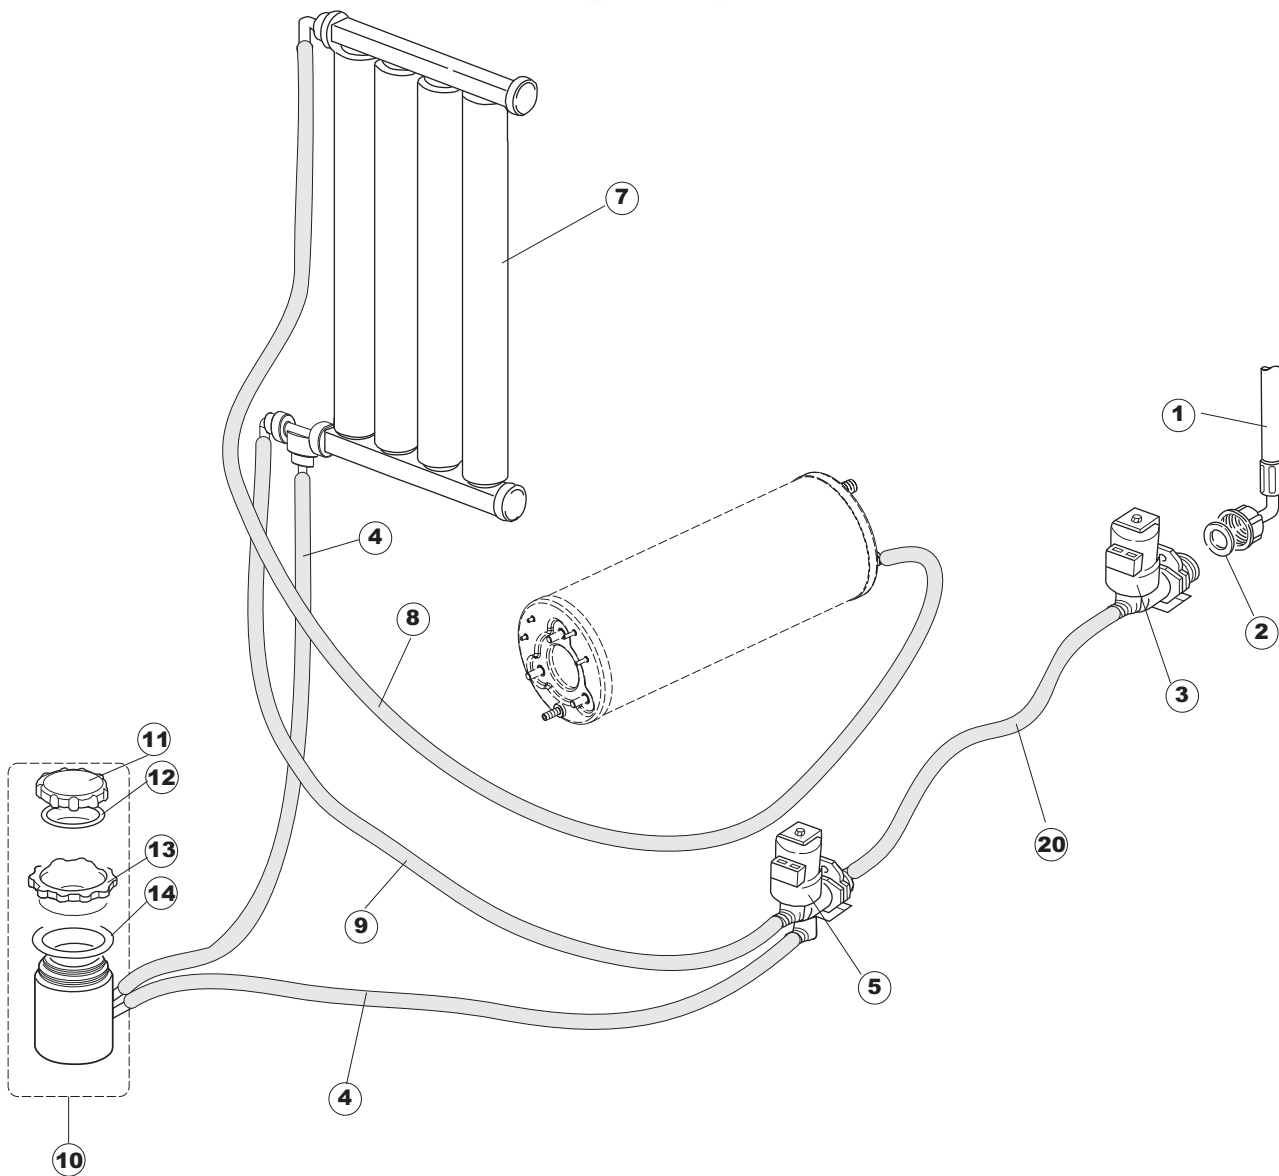

# 5 Zip Общепит

vsezip.ru

+7(812)987-08-81

Seite	Position	Code	Alter Code	Beschreibung
1	1	004240		GEHAEUSEDECKEL
1	4	028078	REB028078	PLATTE, TÜRANSCHLAG 40/403
1	5	307005	REB307005	TÜRANSCHLAG, STANGE - 40
1	6	311008	REB311008	SCHARNIER, TÜR RECHTS 35/40
1	7	311009	REB311009	SCHARNIER, TÜR LINKS 35/40
1	8	325034	REB325034	ZAPFEN, TÜRSCHARNIER - 40
1	9	449036	REB449036	FEDER, SCHLOSS 11
1	10	329012	REB329012	KEIL, TÜRSCHLOSS grossdimens. 11
1	11	015039	REB015039	FÜHRUNG, KORB LINKS 403/40
1	12	015038	REB015038	FÜHRUNG, KORB RECHTS 403/40
1	13	459006	REB459006	KABELDURCHGANG, Di9/De16 22
1	14	461010	REB461010	STÜTZFUSS, SECHSK. S621-
1	15	012188	REB012188	FRONTTEIL, AUSS. E40/403
1	16	022128	REB022128	PLATTE, HINTEN 40
1	17	029640		TUER
1	18	437058	REB437058	DICHTUNG, TÜR - 40
1	19	033294	REB033294	WINKEL, FEST FÜR TÜRDICHTUNG 40
2	1	026696		MASKE POLYESTERE
2	3	208010	REB208010	ABLENKER, DOPPELT - 35/40/50
2	4	226071	REB226071	DRUCKT. MIT DOPPELKONTAKT 35/40/50
2	5	216025	REB216025	KONTROLL-LAMPE, REIHE 24.5.0.00.04.78
2	6	226126		DRUCKTASTENGEHAEUSE
2	7	227079		SCHALTER
2	8	224004	REB224004	DRUCKSCHALTER - 35/17
2	9	143013	REB143013	SCHLAUCH PVC GRUEN 4X7
2	10	459018		KABELKLIPPS, ELEKTRO-TERMINAL KADO
2	11	299040	REB299040	ANSCHLUSSKABEL SCHUKO 230V
2	12	80871		TUERKONTAKTSCHALTER
2	13	984005	REB984005	GRUPPO CAMPANA PRESSOST.35/40
2	14	468029	REB468029	VERBINDUNGSSTK. TANKEINLAUF
2	15	456020	REB456020	O-Ring 3050 R495
2	16	437019	REB437019	DICHTUNG, GLOCKE DRUCKSCH. V.M.
2	17	107005	REB107005	GLOCKE, DRUCKSCHALT. EB 35/40
2	18	230098	REB230098	WIDERSTAND, TANK 600W/230V
2	19	437086	REB437086	DICHTUNG, TANKWIDERSTAND
2	20	236035	REB236035	THERM.,KONT. /L.60ø+/-3ø(2611573)
2	21	236047	REB236047	SICHERHEITSTHERMOSTAT
2	22	236039	REB236039	THERM.,KONT. /S-110ø+/-5ø
2	23	236059		. RS 65°
2	24	456075		TORISCHE DICHTUNG 37,47X5,33 NBR
2	25	230113		HEIZUNG 2600W/230V FL.PICCOLA P/BULBO
2	26	209038		PERISTALTIK DOSIERUNG REINIGUNGSMITTEL
2	27	468151	DZR150NT	TANKEINLAUF CPL NM*
2	28	143194	REB143194	SCHLAUCH 4X6 CRISTAL, DURCHS.
2	29	143267		FLASCHEN 6X10
2	30	121993		FILTERANORDNUNG
2	37	127054	REB127054	MUFFE, ABLASSPUMPE E35/40
2	38	143137	REB143137	ABLASSROHR D18 GEBOG. ENDE
2	39	130178		ABFLUSSPUMPE 50HZ.
2	40	026697		MASKE POLYESTERE
2	50	035114		STAFFA PL.FISSA FIANCHI-CAPPELLO LA500
2	51	210010		SICHERUNGSHALTER