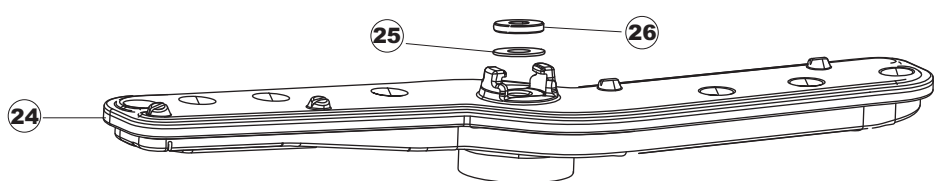

# 5 Zip Общепит

vsezip.ru

+7(812)987-08-81

Seite	Position	Code	Alter Code	Beschreibung
1	1	004240		GEHAEUSEDECKEL
1	4	028078	REB028078	PLATTE, TÜRANSCHLAG 40/403
1	5	307005	REB307005	TÜRANSCHLAG, STANGE - 40
1	6	311008	REB311008	SCHARNIER, TÜR RECHTS 35/40
1	7	311009	REB311009	SCHARNIER, TÜR LINKS 35/40
1	8	325034	REB325034	ZAPFEN, TÜRSCHARNIER - 40
1	9	449036	REB449036	FEDER, SCHLOSS 11
1	10	329012	REB329012	KEIL, TÜRSCHLOSS grossdimens. 11
1	11	015039	REB015039	FÜHRUNG, KORB LINKS 403/40
1	12	015038	REB015038	FÜHRUNG, KORB RECHTS 403/40
1	13	459006	REB459006	KABELDURCHGANG, Di9/De16 22
1	14	461010	REB461010	STÜTZFUSS, SECHSK. S621-
1	15	012188	REB012188	FRONTTEIL, AUSS. E40/403
1	16	022128	REB022128	PLATTE, HINTEN 40
1	17	029640		TUER
1	18	437058	REB437058	DICHTUNG, TÜR - 40
1	19	033294	REB033294	WINKEL, FEST FÜR TÜRDICHTUNG 40
2	1	026696		MASKE POLYESTERE
2	3	208010	REB208010	ABLENKER, DOPPELT - 35/40/50
2	4	226071	REB226071	DRUCKT. MIT DOPPELKONTAKT 35/40/50
2	5	216025	REB216025	KONTROLL-LAMPE, REIHE 24.5.0.00.04.78
2	6	226126		DRUCKTASTENGEHAEUSE
2	7	227079		SCHALTER
2	8	224004	REB224004	DRUCKSCHALTER - 35/17
2	9	143013	REB143013	SCHLAUCH PVC GRUEN 4X7
2	10	459018		KABELKLIPPS, ELEKTRO-TERMINAL KADO
2	11	299040	REB299040	ANSCHLUSSKABEL SCHUKO 230V
2	12	80871		TUERKONTAKTSCHALTER
2	13	984005	REB984005	GRUPPO CAMPANA PRESSOST.35/40
2	14	468029	REB468029	VERBINDUNGSSTK. TANKEINLAUF
2	15	456020	REB456020	O-Ring 3050 R495
2	16	437019	REB437019	DICHTUNG, GLOCKE DRUCKSCH. V.M.
2	17	107005	REB107005	GLOCKE, DRUCKSCHALT. EB 35/40
2	18	230098	REB230098	WIDERSTAND, TANK 600W/230V
2	19	437086	REB437086	DICHTUNG, TANKWIDERSTAND
2	20	236035	REB236035	THERM.,KONT. /L.60ø+/-3ø(2611573)
2	21	236047	REB236047	SICHERHEITSTHERMOSTAT
2	22	236039	REB236039	THERM.,KONT. /S-110ø+/-5ø
2	23	236059		. RS 65°
2	24	456075		TORISCHE DICHTUNG 37,47X5,33 NBR
2	25	230113		HEIZUNG 2600W/230V FL.PICCOLA P/BULBO
2	26	209038		PERISTALTIK DOSIERUNG REINIGUNGSMITTEL
2	27	468151	DZR150NT	TANKEINLAUF CPL NM*
2	28	143194	REB143194	SCHLAUCH 4X6 CRISTAL, DURCHS.
2	29	143267		FLASCHEN 6X10
2	30	121993		FILTERANORDNUNG
2	37	127054	REB127054	MUFFE, ABLASSPUMPE E35/40
2	38	143137	REB143137	ABLASSROHR D18 GEBOG. ENDE
2	39	130178		ABFLUSSPUMPE 50HZ.
2	40	026697		MASKE POLYESTERE
2	50	035114		STAFFA PL.FISSA FIANCHI-CAPPELLO LA500
2	51	210010		SICHERUNGSHALTER