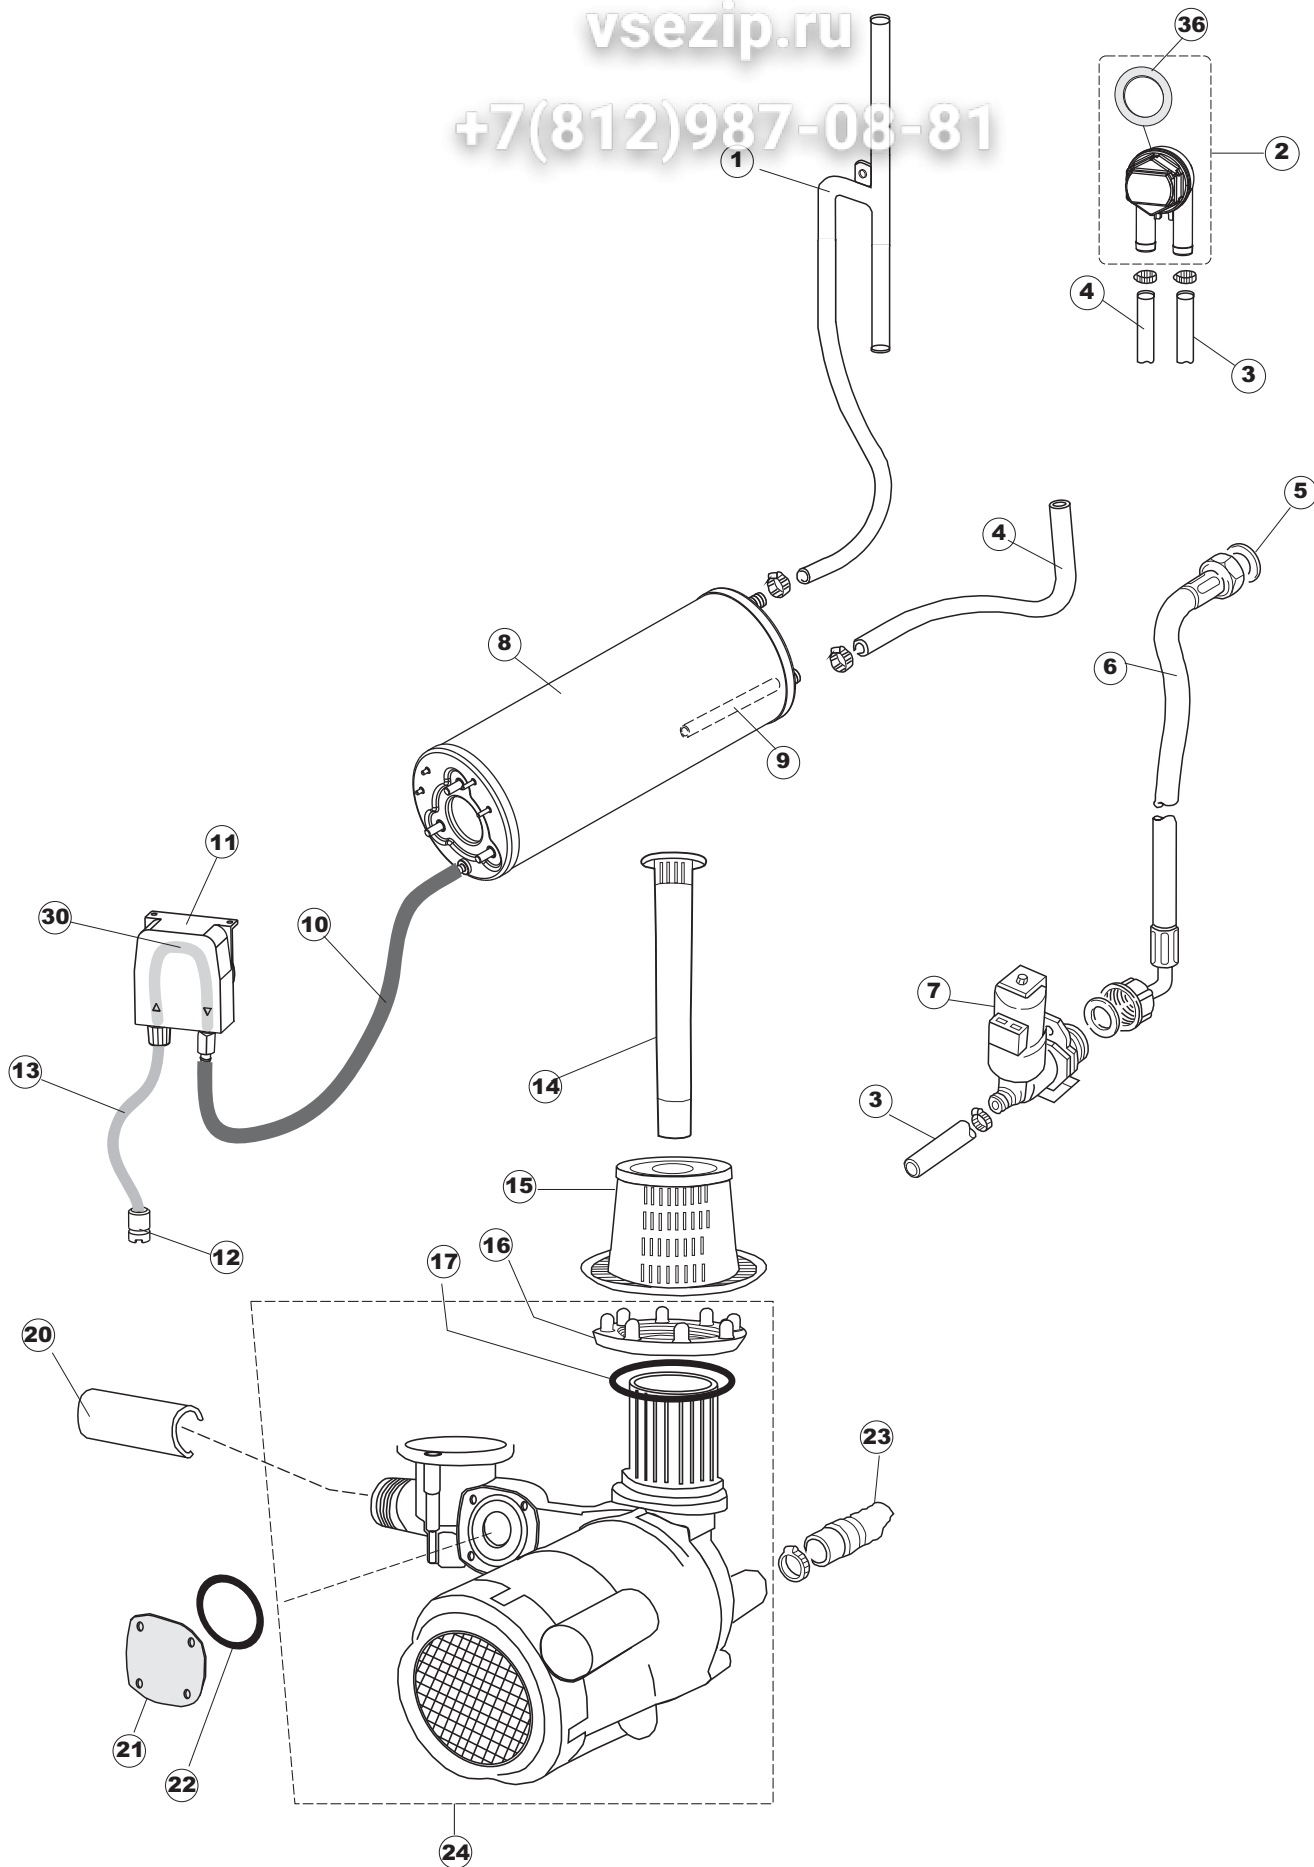

# 5 Zip Общепит

vsezip.ru

+7(812)987-08-81

Seite	Position	Code	Alter Code	Beschreibung
1	1	004240		GEHAEUSEDECKEL
1	4	028078	REB028078	PLATTE, TÜRANSCHLAG 40/403
1	5	307005	REB307005	TÜRANSCHLAG, STANGE - 40
1	6	311008	REB311008	SCHARNIER, TÜR RECHTS 35/40
1	7	311009	REB311009	SCHARNIER, TÜR LINKS 35/40
1	8	325034	REB325034	ZAPFEN, TÜRSCHARNIER - 40
1	9	449036	REB449036	FEDER, SCHLOSS 11
1	10	329012	REB329012	KEIL, TÜRSCHLOSS grossdimens. 11
1	11	015039	REB015039	FÜHRUNG, KORB LINKS 403/40
1	12	015038	REB015038	FÜHRUNG, KORB RECHTS 403/40
1	13	459006	REB459006	KABELDURCHGANG, Di9/De16 22
1	14	461010	REB461010	STÜTZFUSS, SECHSK. S621-
1	15	012188	REB012188	FRONTTEIL, AUSS. E40/403
1	16	022128	REB022128	PLATTE, HINTEN 40
1	17	029640		TUER
1	18	437058	REB437058	DICHTUNG, TÜR - 40
1	19	033294	REB033294	WINKEL, FEST FÜR TÜRDICHTUNG 40
2	1	026696		MASKE POLYESTERE
2	3	208010	REB208010	ABLENKER, DOPPELT - 35/40/50
2	4	226071	REB226071	DRUCKT. MIT DOPPELKONTAKT 35/40/50
2	5	216025	REB216025	KONTROLL-LAMPE, REIHE 24.5.0.00.04.78
2	6	226126		DRUCKTASTENGEHAEUSE
2	7	227079		SCHALTER
2	8	224004	REB224004	DRUCKSCHALTER - 35/17
2	9	143013	REB143013	SCHLAUCH PVC GRUEN 4X7
2	10	459018		KABELKLIPPS, ELEKTRO-TERMINAL KADO
2	11	299040	REB299040	ANSCHLUSSKABEL SCHUKO 230V
2	12	80871		TUERKONTAKTSCHALTER
2	13	984005	REB984005	GRUPPO CAMPANA PRESSOST.35/40
2	14	468029	REB468029	VERBINDUNGSSTK. TANKEINLAUF
2	15	456020	REB456020	O-Ring 3050 R495
2	16	437019	REB437019	DICHTUNG, GLOCKE DRUCKSCH. V.M.
2	17	107005	REB107005	GLOCKE, DRUCKSCHALT. EB 35/40
2	18	230098	REB230098	WIDERSTAND, TANK 600W/230V
2	19	437086	REB437086	DICHTUNG, TANKWIDERSTAND
2	20	236035	REB236035	THERM.,KONT. /L.60ø+/-3ø(2611573)
2	21	236047	REB236047	SICHERHEITSTHERMOSTAT
2	22	236039	REB236039	THERM.,KONT. /S-110ø+/-5ø
2	23	236059		. RS 65°
2	24	456075		TORISCHE DICHTUNG 37,47X5,33 NBR
2	25	230113		HEIZUNG 2600W/230V FL.PICCOLA P/BULBO
2	26	209038		PERISTALTIK DOSIERUNG REINIGUNGSMITTEL
2	27	468151	DZR150NT	TANKEINLAUF CPL NM*
2	28	143194	REB143194	SCHLAUCH 4X6 CRISTAL, DURCHS.
2	29	143267		FLASCHEN 6X10
2	30	121993		FILTERANORDNUNG
2	37	127054	REB127054	MUFFE, ABLASSPUMPE E35/40
2	38	143137	REB143137	ABLASSROHR D18 GEBOG. ENDE
2	39	130178		ABFLUSSPUMPE 50HZ.
2	40	026697		MASKE POLYESTERE
2	50	035114		STAFFA PL.FISSA FIANCHI-CAPPELLO LA500
2	51	210010		SICHERUNGSHALTER