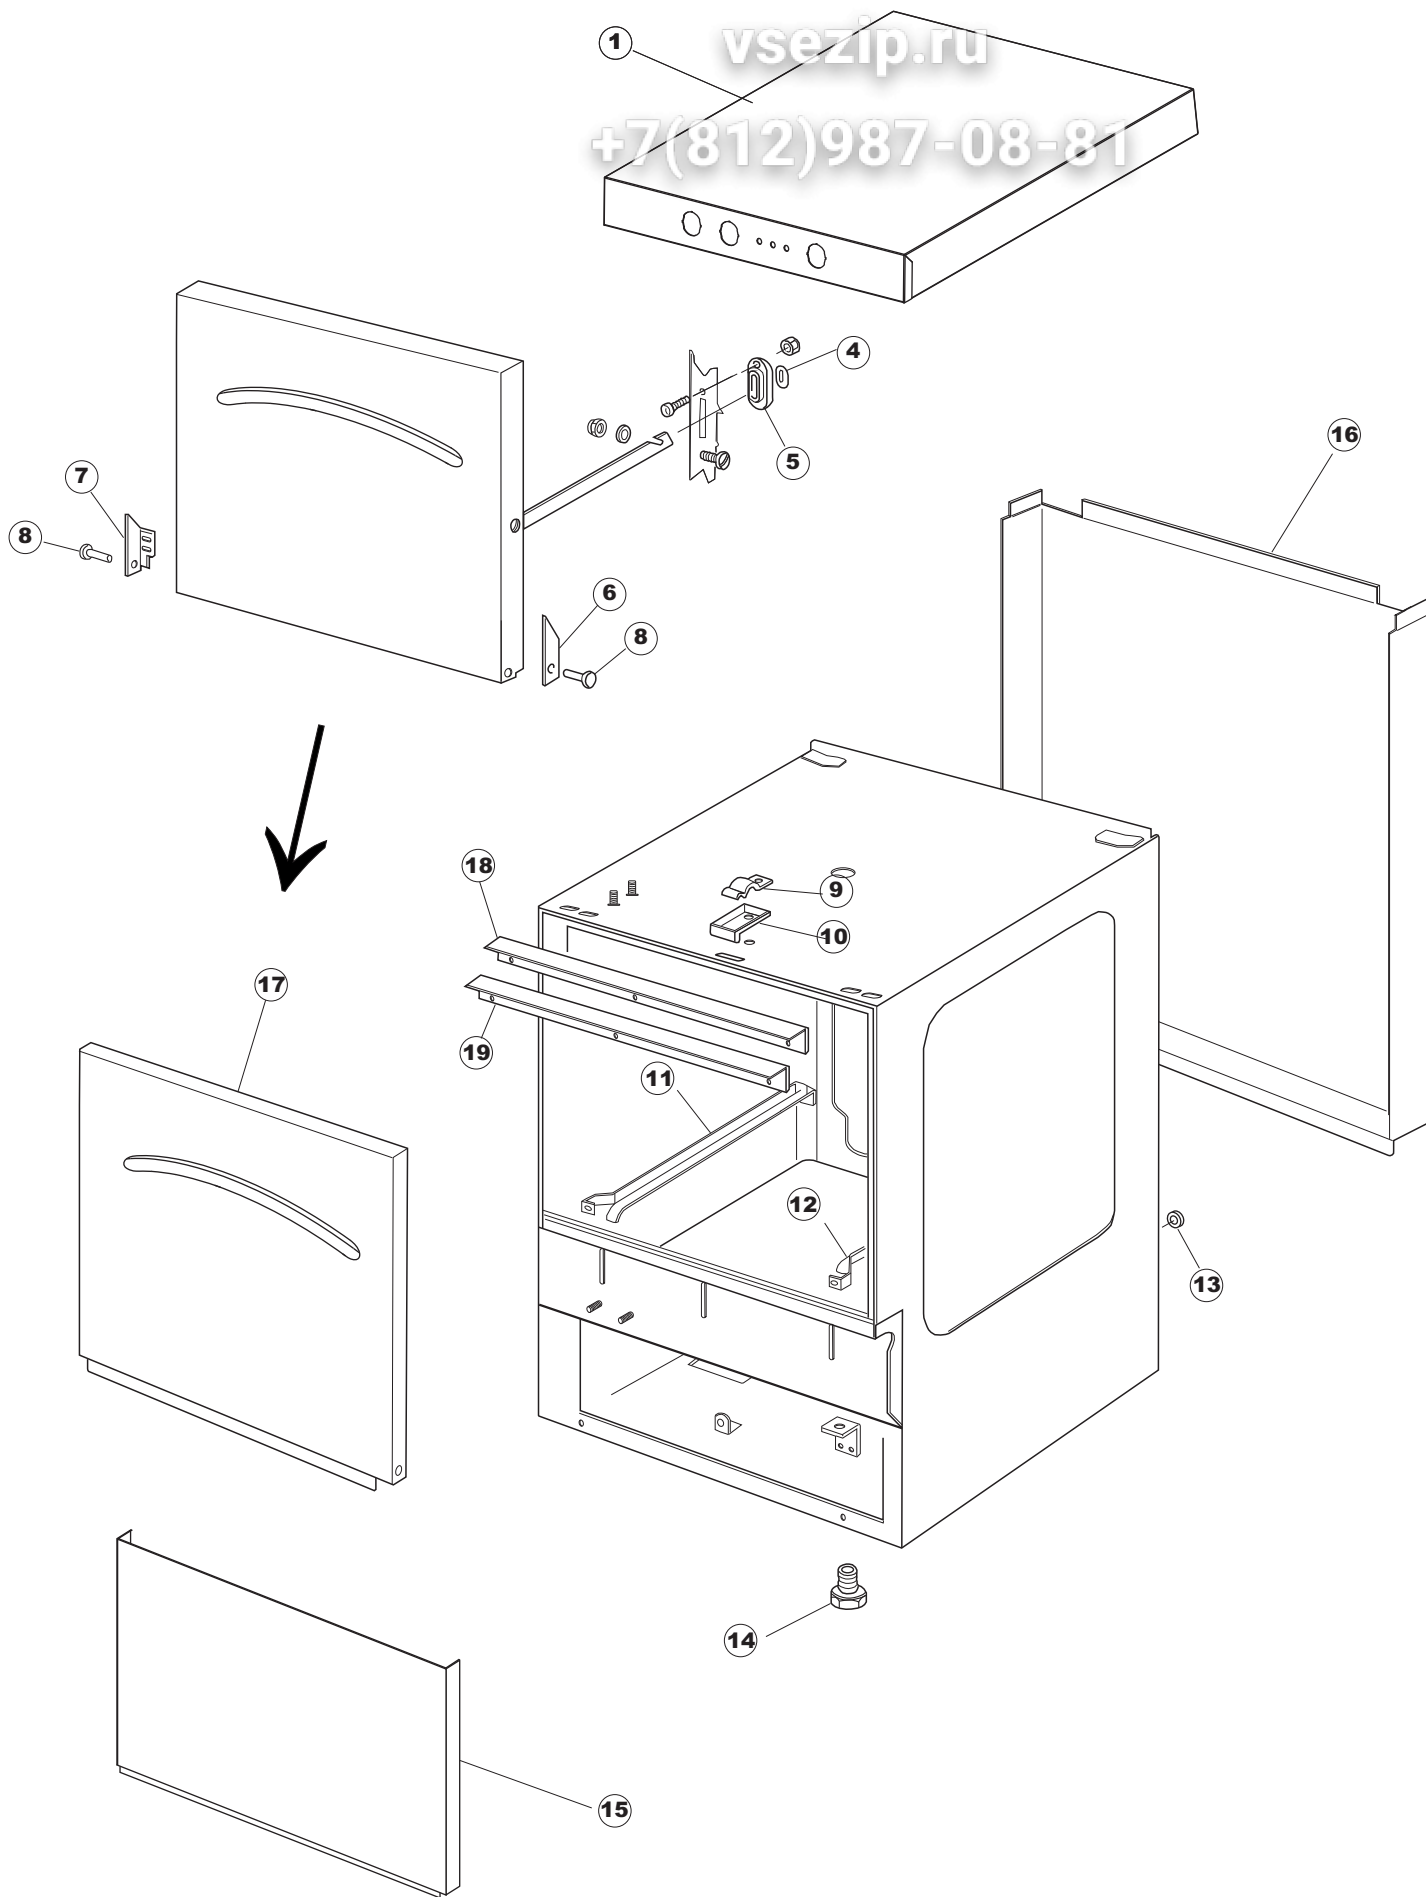

1 Зип-Общепит

vsezip.ru

+7(812)987-08-81