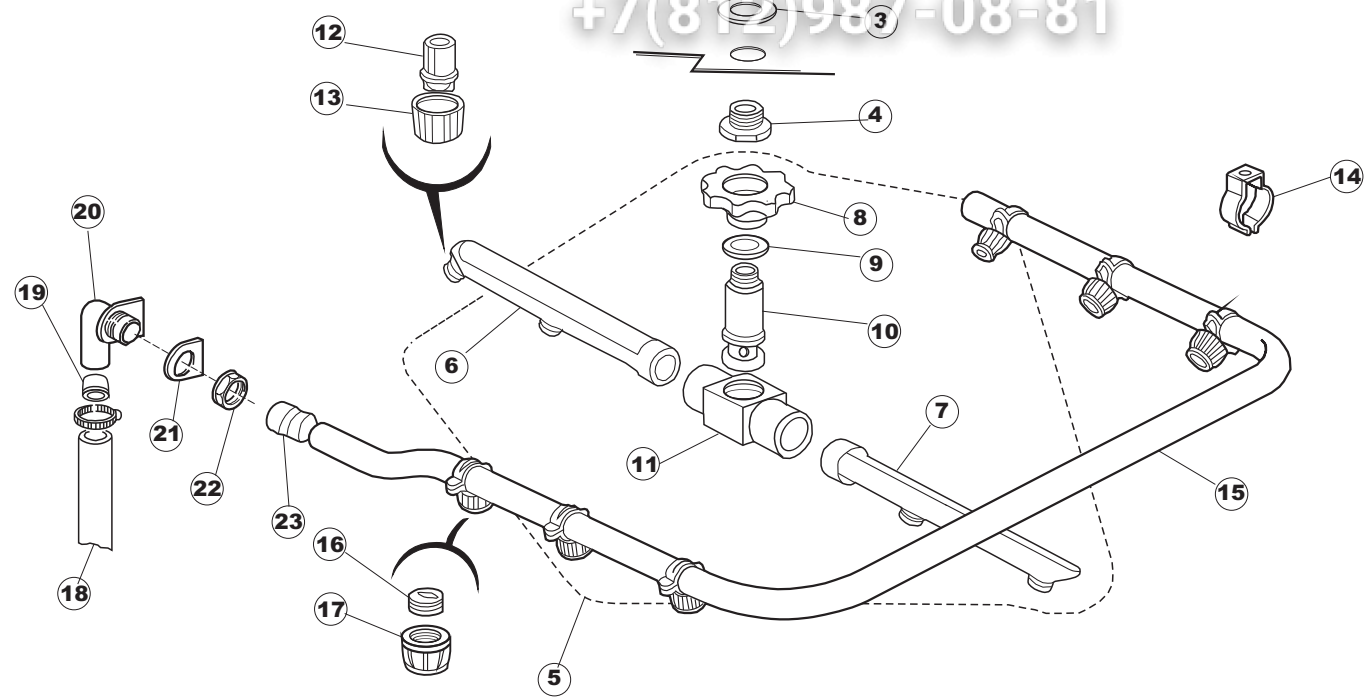

# 5 Zip Общепит

vsezip.ru

+7(812)987-08-81

Seite	Position	Code	Alter Code	Beschreibung
1	1	004240		GEHAEUSEDECKEL
1	4	028078	REB028078	PLATTE, TÜRANSCHLAG 40/403
1	5	307005	REB307005	TÜRANSCHLAG, STANGE - 40
1	6	311008	REB311008	SCHARNIER, TÜR RECHTS 35/40
1	7	311009	REB311009	SCHARNIER, TÜR LINKS 35/40
1	8	325034	REB325034	ZAPFEN, TÜRSCHARNIER - 40
1	9	449036	REB449036	FEDER, SCHLOSS 11
1	10	329012	REB329012	KEIL, TÜRSCHLOSS grossdimens. 11
1	11	015039	REB015039	FÜHRUNG, KORB LINKS 403/40
1	12	015038	REB015038	FÜHRUNG, KORB RECHTS 403/40
1	13	459006	REB459006	KABELDURCHGANG, Di9/De16 22
1	14	461010	REB461010	STÜTZFUSS, SECHSK. S621-
1	15	012188	REB012188	FRONTTEIL, AUSS. E40/403
1	16	022128	REB022128	PLATTE, HINTEN 40
1	17	029640		TUER
1	18	437058	REB437058	DICHTUNG, TÜR - 40
1	19	033294	REB033294	WINKEL, FEST FÜR TÜRDICHTUNG 40
2	1	026696		MASKE POLYESTERE
2	3	208010	REB208010	ABLENKER, DOPPELT - 35/40/50
2	4	226071	REB226071	DRUCKT. MIT DOPPELKONTAKT 35/40/50
2	5	216025	REB216025	KONTROLL-LAMPE, REIHE 24.5.0.00.04.78
2	6	226126		DRUCKTASTENGEHAEUSE
2	7	227079		SCHALTER
2	8	224004	REB224004	DRUCKSCHALTER - 35/17
2	9	143013	REB143013	SCHLAUCH PVC GRUEN 4X7
2	10	459018		KABELKLIPPS, ELEKTRO-TERMINAL KADO
2	11	299040	REB299040	ANSCHLUSSKABEL SCHUKO 230V
2	12	80871		TUERKONTAKTSCHALTER
2	13	984005	REB984005	GRUPPO CAMPANA PRESSOST.35/40
2	14	468029	REB468029	VERBINDUNGSSTK. TANKEINLAUF
2	15	456020	REB456020	O-Ring 3050 R495
2	16	437019	REB437019	DICHTUNG, GLOCKE DRUCKSCH. V.M.
2	17	107005	REB107005	GLOCKE, DRUCKSCHALT. EB 35/40
2	18	230098	REB230098	WIDERSTAND, TANK 600W/230V
2	19	437086	REB437086	DICHTUNG, TANKWIDERSTAND
2	20	236035	REB236035	THERM.,KONT. /L.60ø+/-3ø(2611573)
2	21	236047	REB236047	SICHERHEITSTHERMOSTAT
2	22	236039	REB236039	THERM.,KONT. /S-110ø+/-5ø
2	23	236059		. RS 65°
2	24	456075		TORISCHE DICHTUNG 37,47X5,33 NBR
2	25	230113		HEIZUNG 2600W/230V FL.PICCOLA P/BULBO
2	26	209038		PERISTALTIK DOSIERUNG REINIGUNGSMITTEL
2	27	468151	DZR150NT	TANKEINLAUF CPL NM*
2	28	143194	REB143194	SCHLAUCH 4X6 CRISTAL, DURCHS.
2	29	143267		FLASCHEN 6X10
2	30	121993		FILTERANORDNUNG
2	37	127054	REB127054	MUFFE, ABLASSPUMPE E35/40
2	38	143137	REB143137	ABLASSROHR D18 GEBOG. ENDE
2	39	130178		ABFLUSSPUMPE 50HZ.
2	40	026697		MASKE POLYESTERE
2	50	035114		STAFFA PL.FISSA FIANCHI-CAPPELLO LA500
2	51	210010		SICHERUNGSHALTER