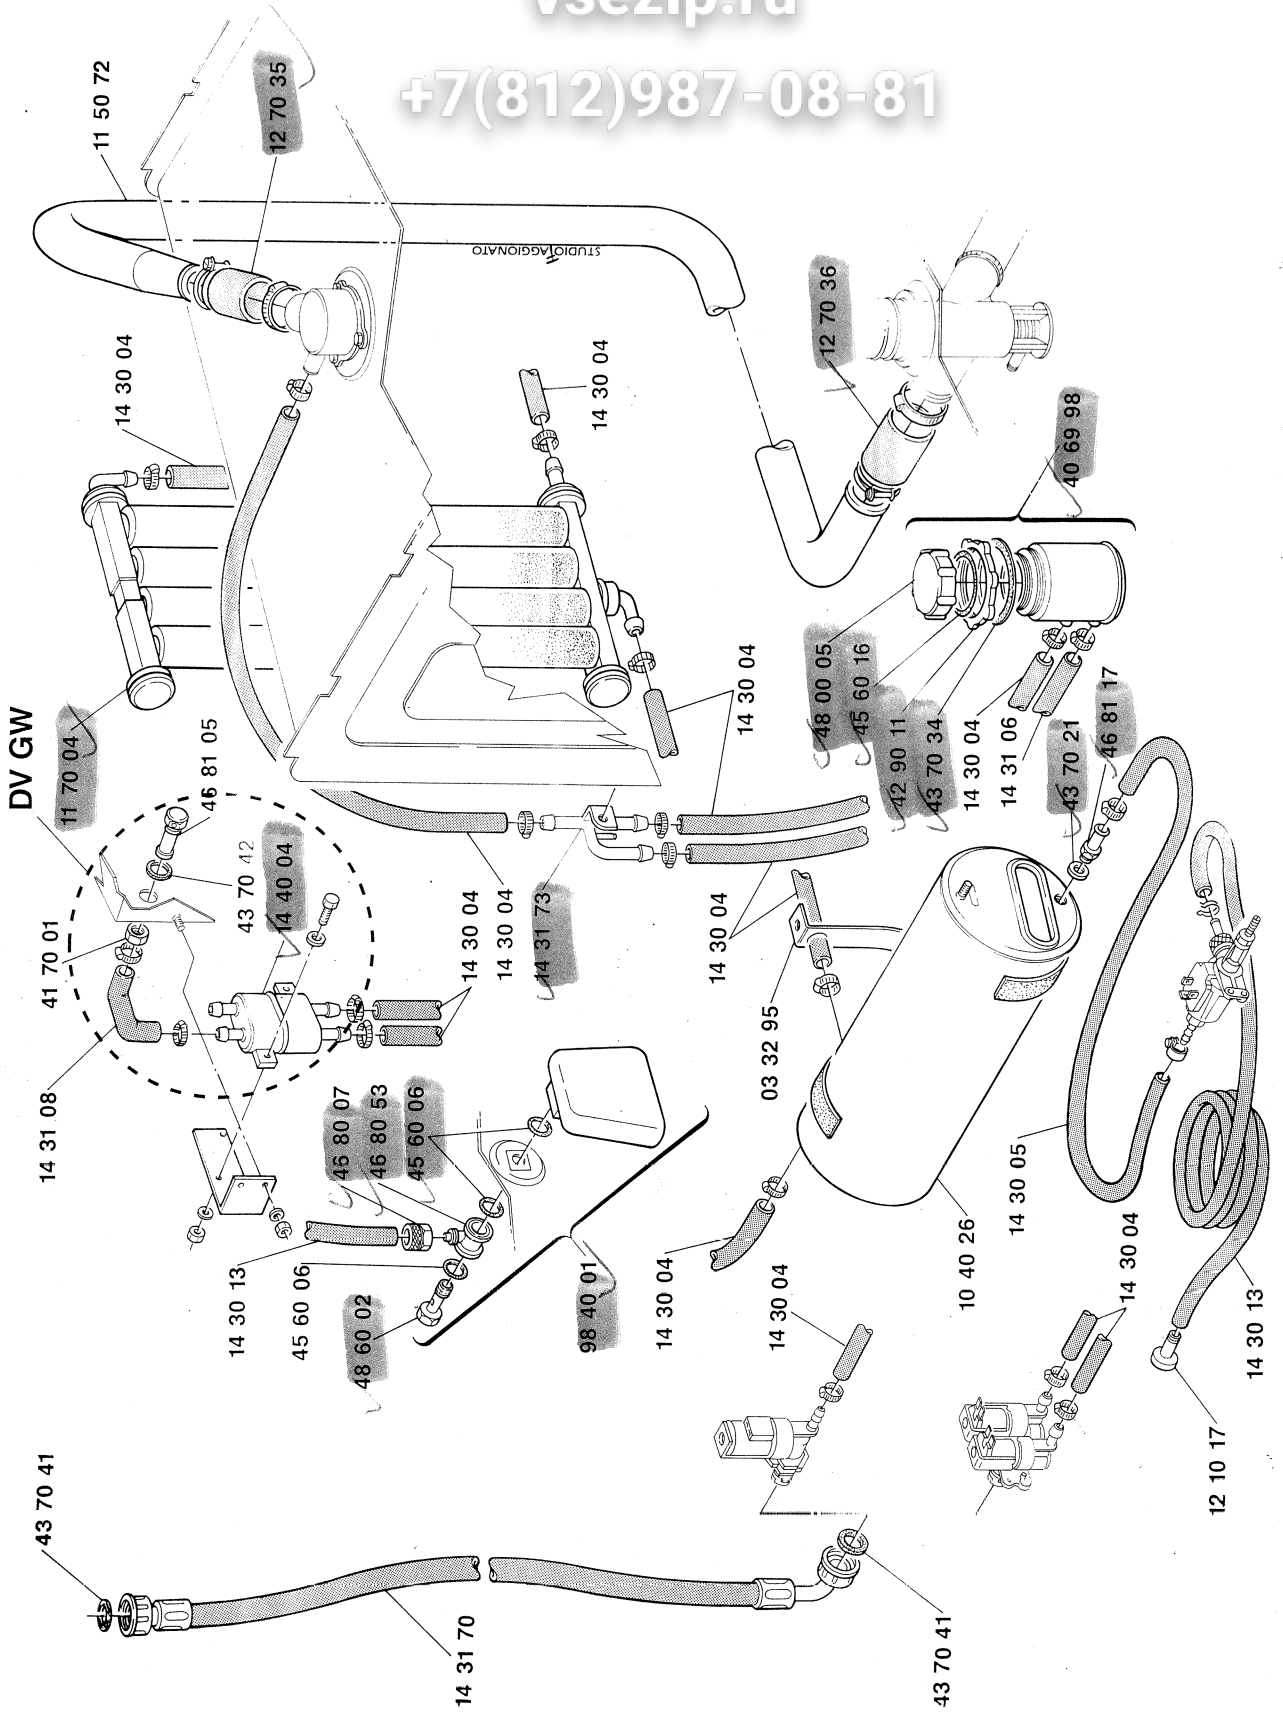

WOLK

500 f - fd
50 f - fd - electronic

2

07.93

Зип Общепит

vsezip.ru

+7(812)987-08-81