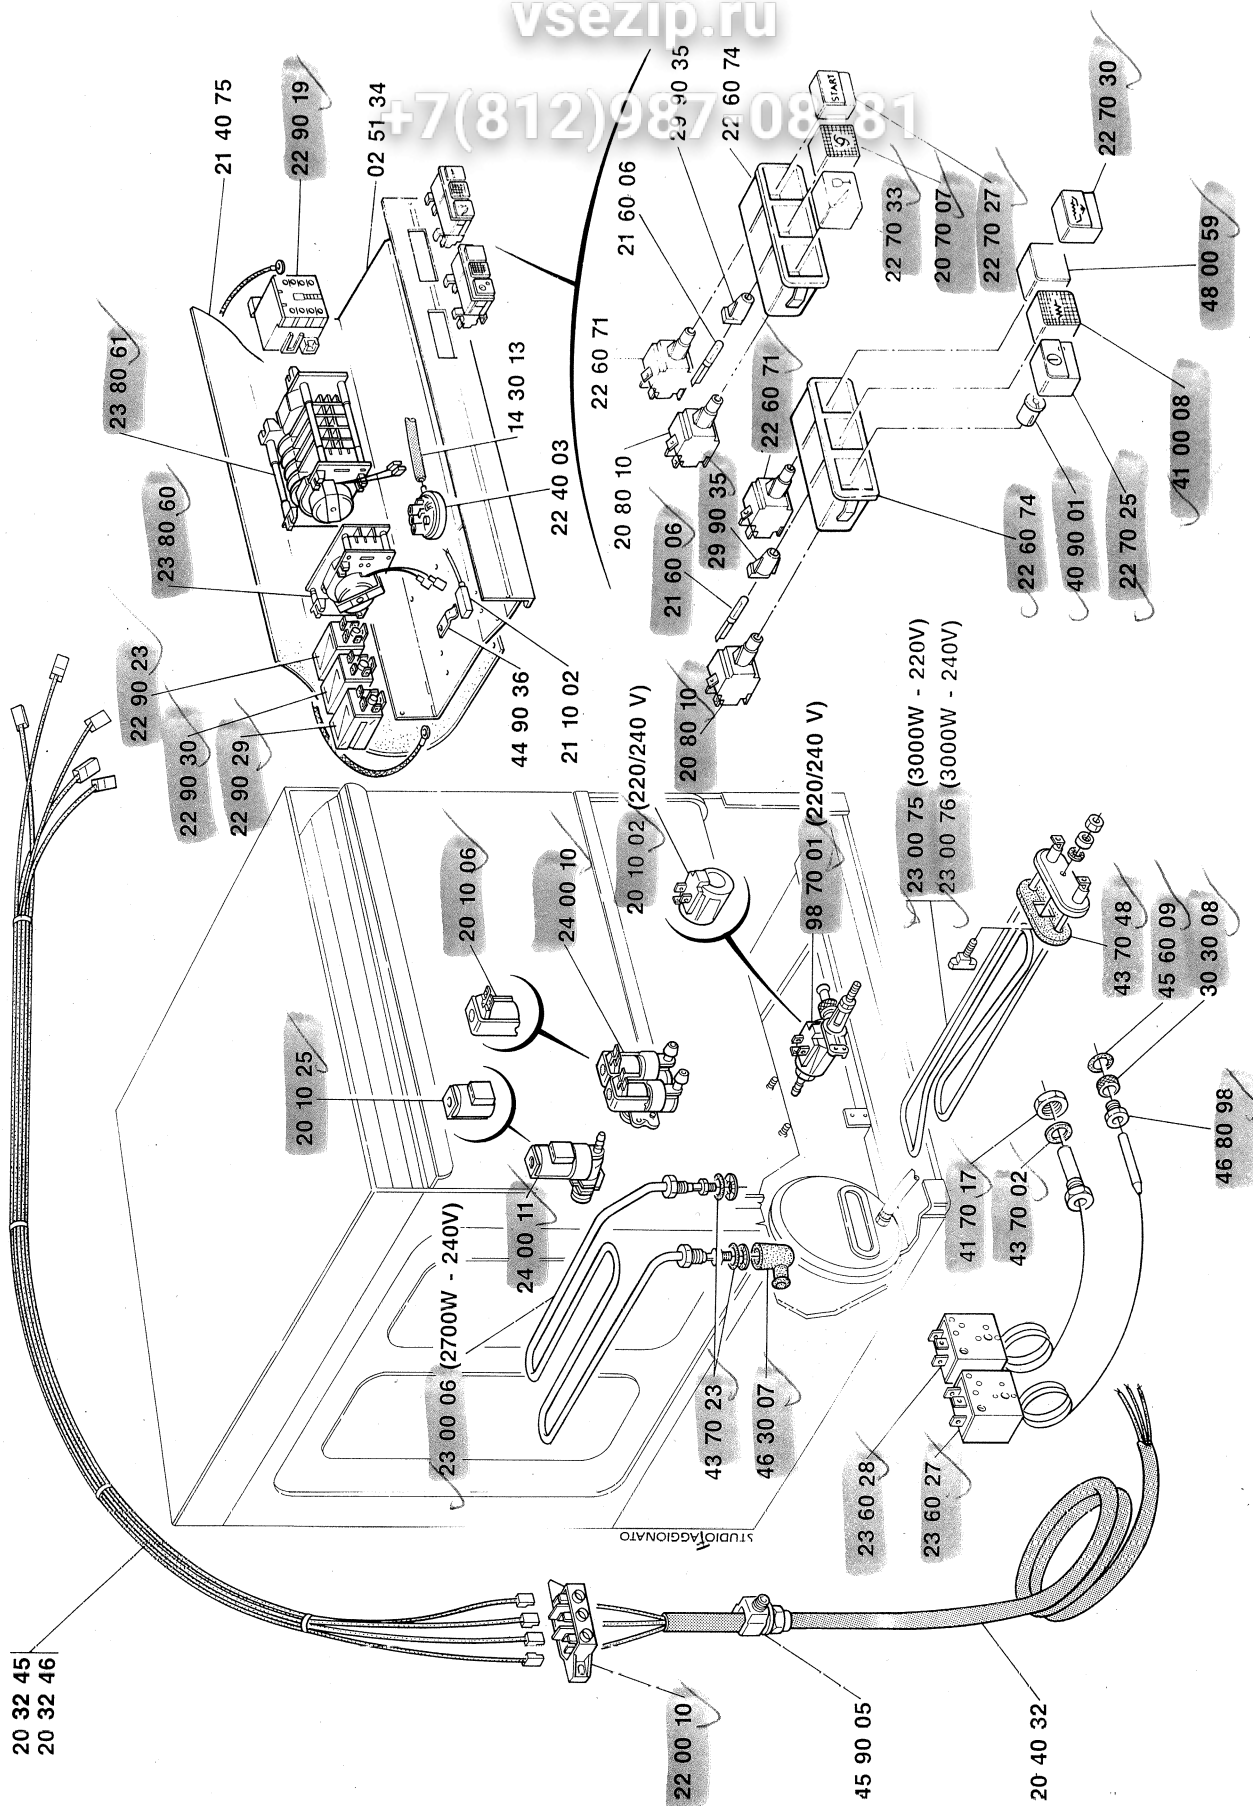

**4**

07.93

Зип Общепит

vsezip.ru

+7(812)987-00-88

**WOLK**

**500 f - fd**

DA MATRICOLA N°  
FROM SERIAL NO.  
DE MATRICULE N°  
AB MASCHINEN-NR.