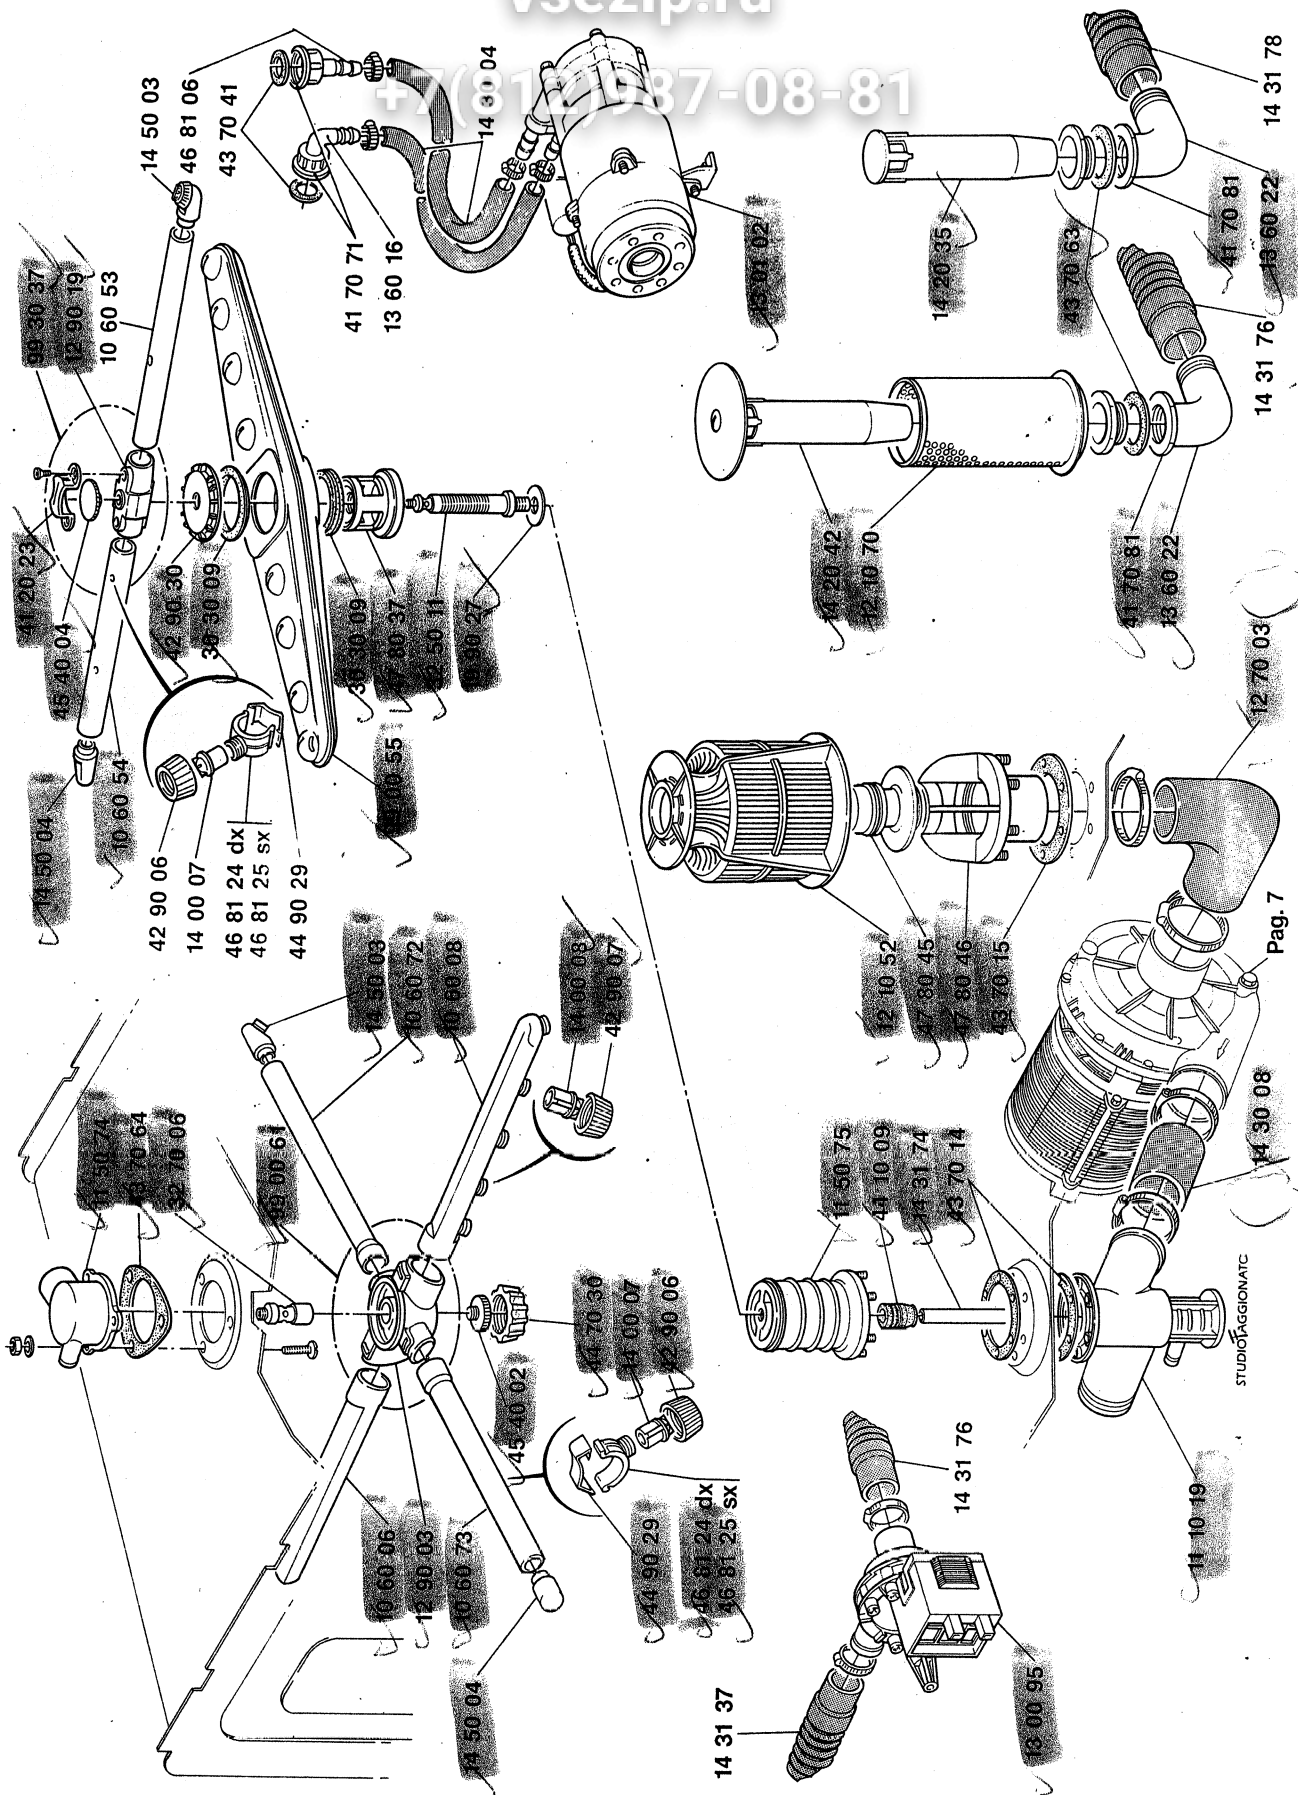

Зип Общепит

vsezip.ru

+7(812)587-08-81

STUDIOAGGIOMAT

Pag. 7