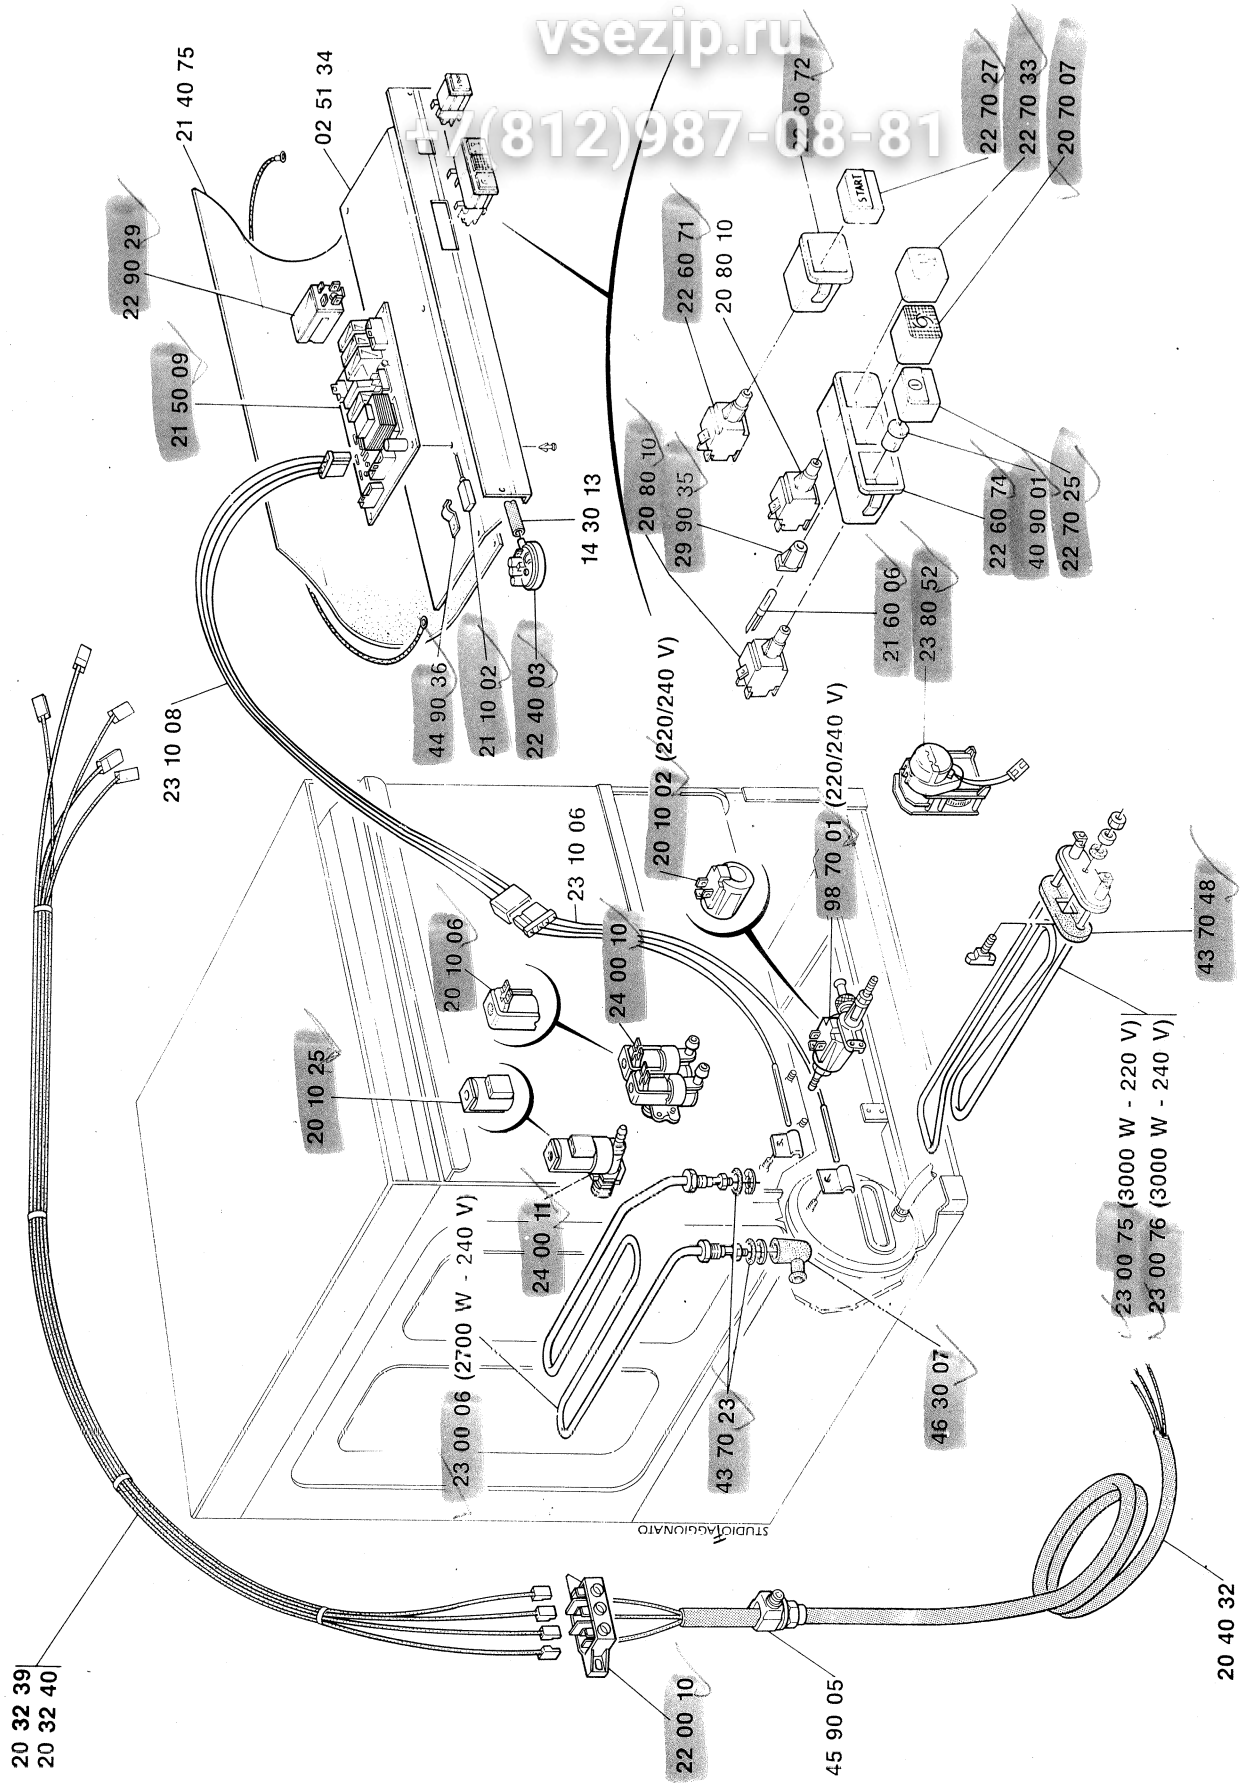

WOLK

50 f - fd - electronic

DA MATRICOLA N°
FROM SERIAL NO.
DE MATRICULE N°
AB MASCHINEN-NR.

169 214

4

07.93

Зип-Общепит

vsezip.ru