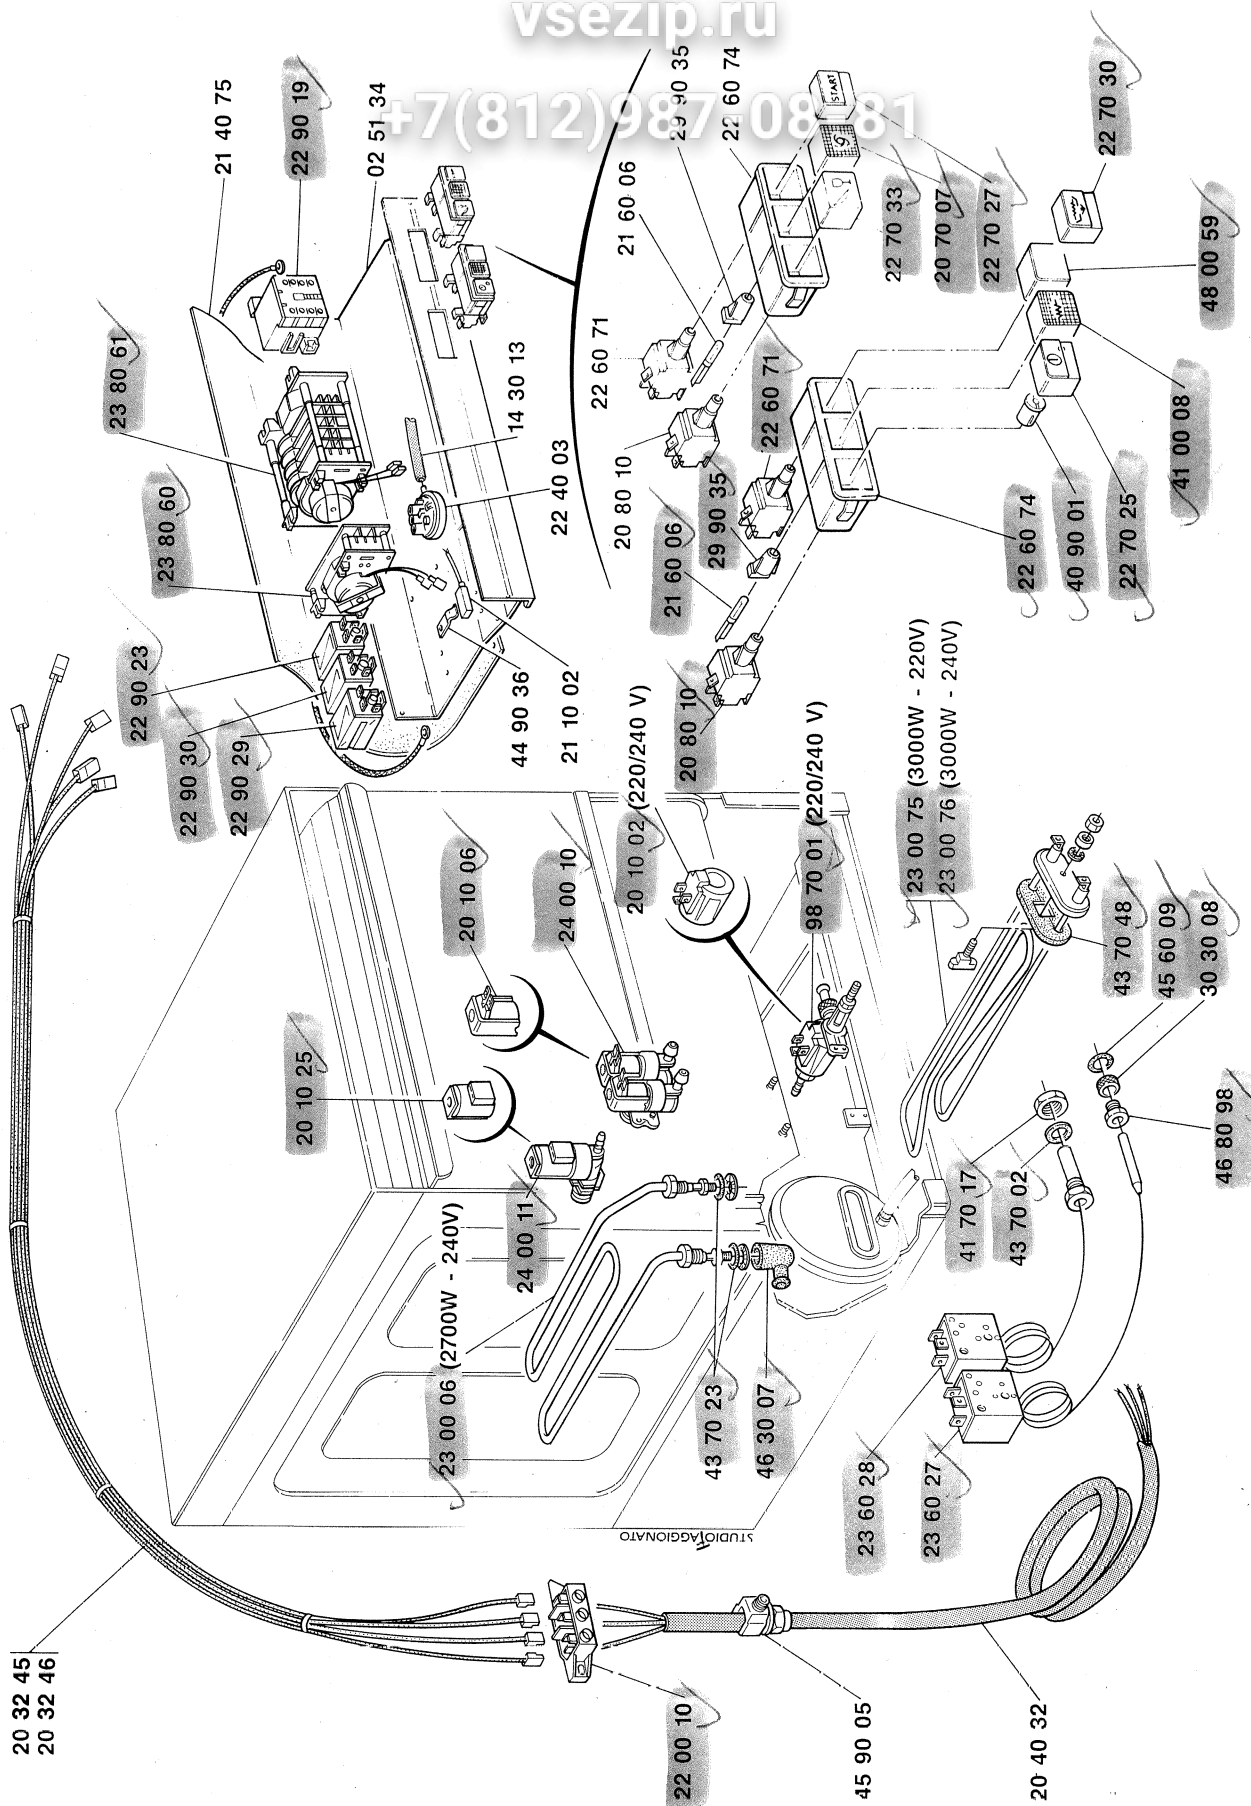

WOLK

50 f - fd - electronic

DA MATRICOLA N°
FROM SERIAL NO.
DE MATRICULE N°
AB MASCHINEN-NR.

169 214

4

07.93

Зип-Общепит

vsezip.ru

+7(812)987-00-88

WOLK

500 f - fd

DA MATRICOLA N°
FROM SERIAL NO.
DE MATRICULE N°
AB MASCHINEN-NR.

169 181

6

07.93

Зип Общепит