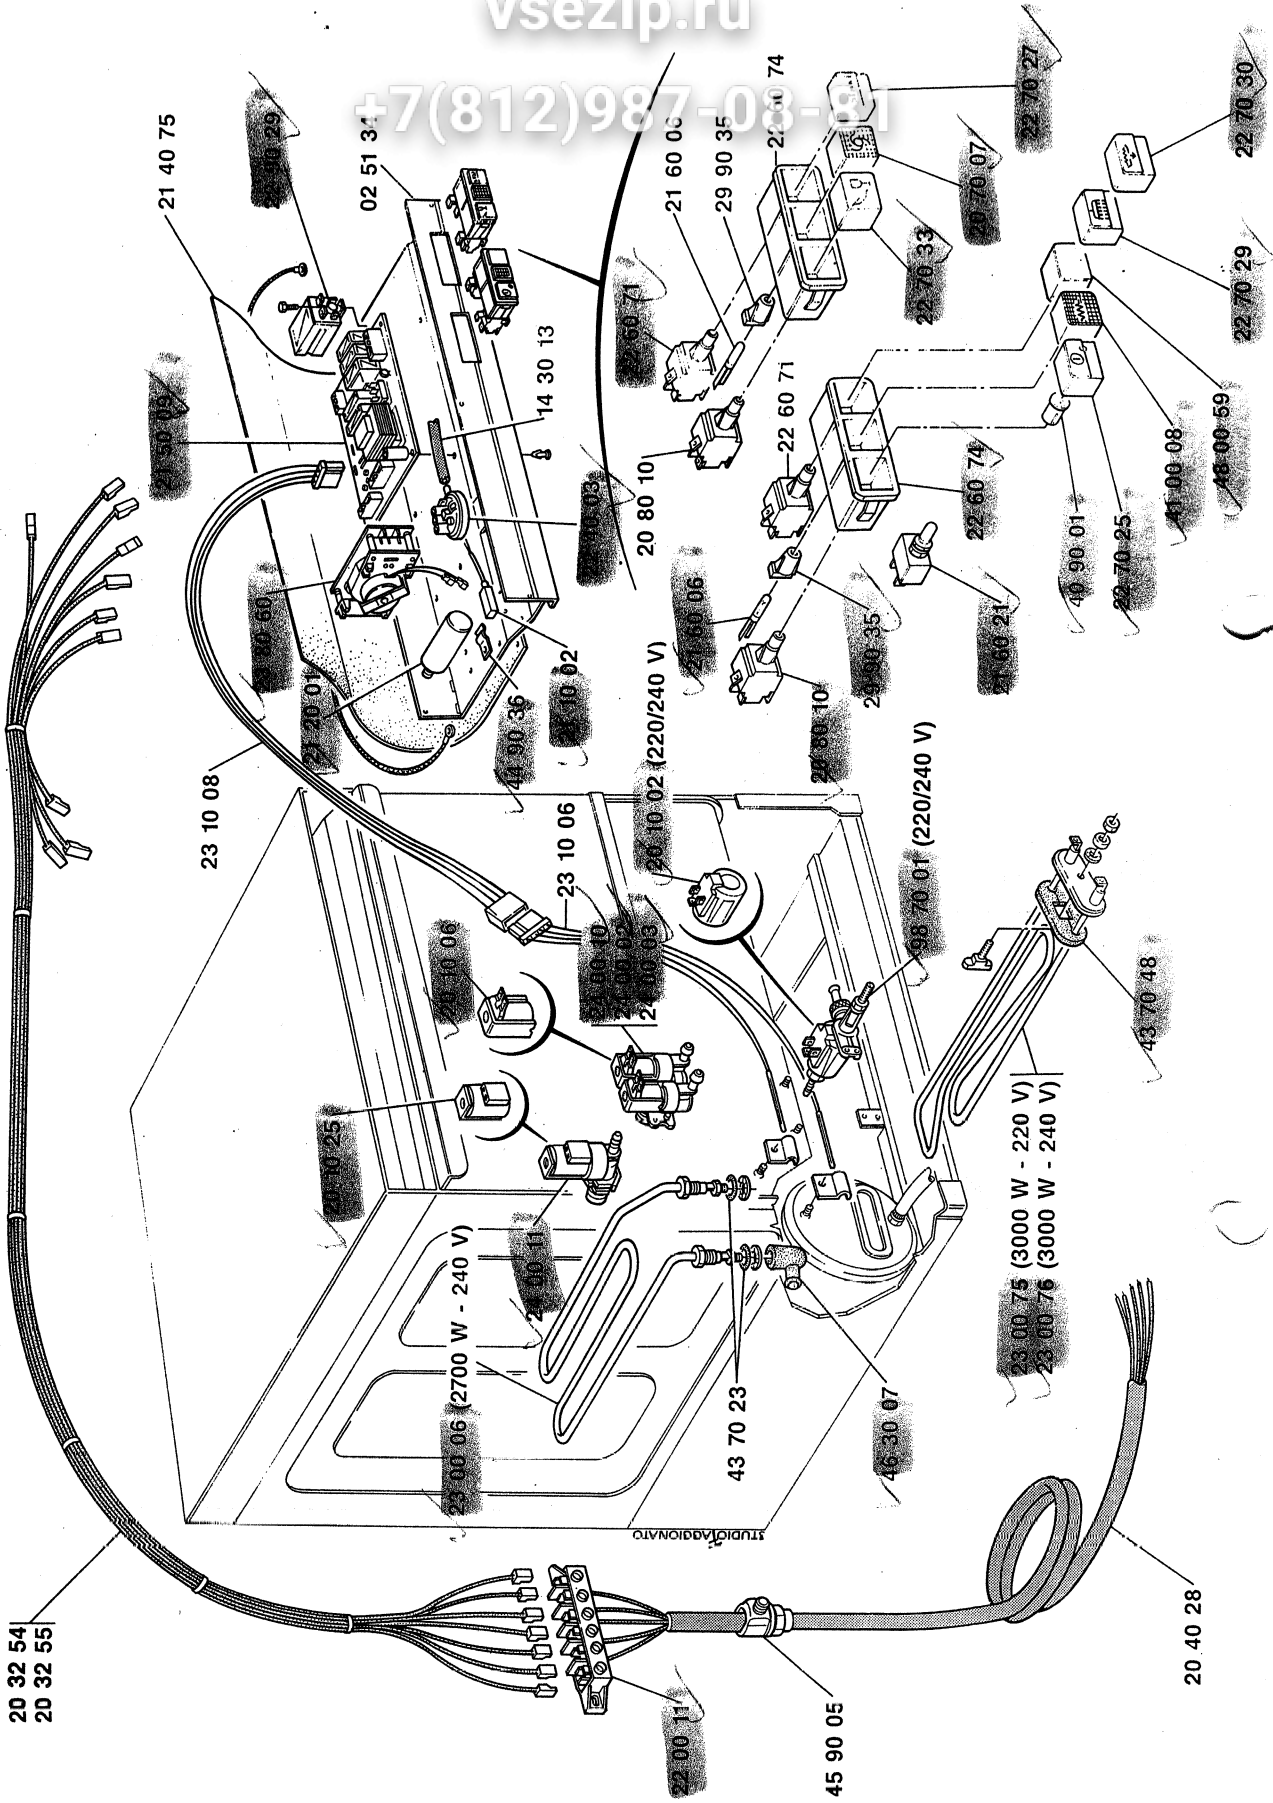

WOLK

50 f - fd - electronic

DA MATRICOLA N°
FROM SERIAL NO.
DE MATRICULE N°
AB MASCHINEN-NR.

169 214

4

07.93

Зип-Общепит

vsezip.ru