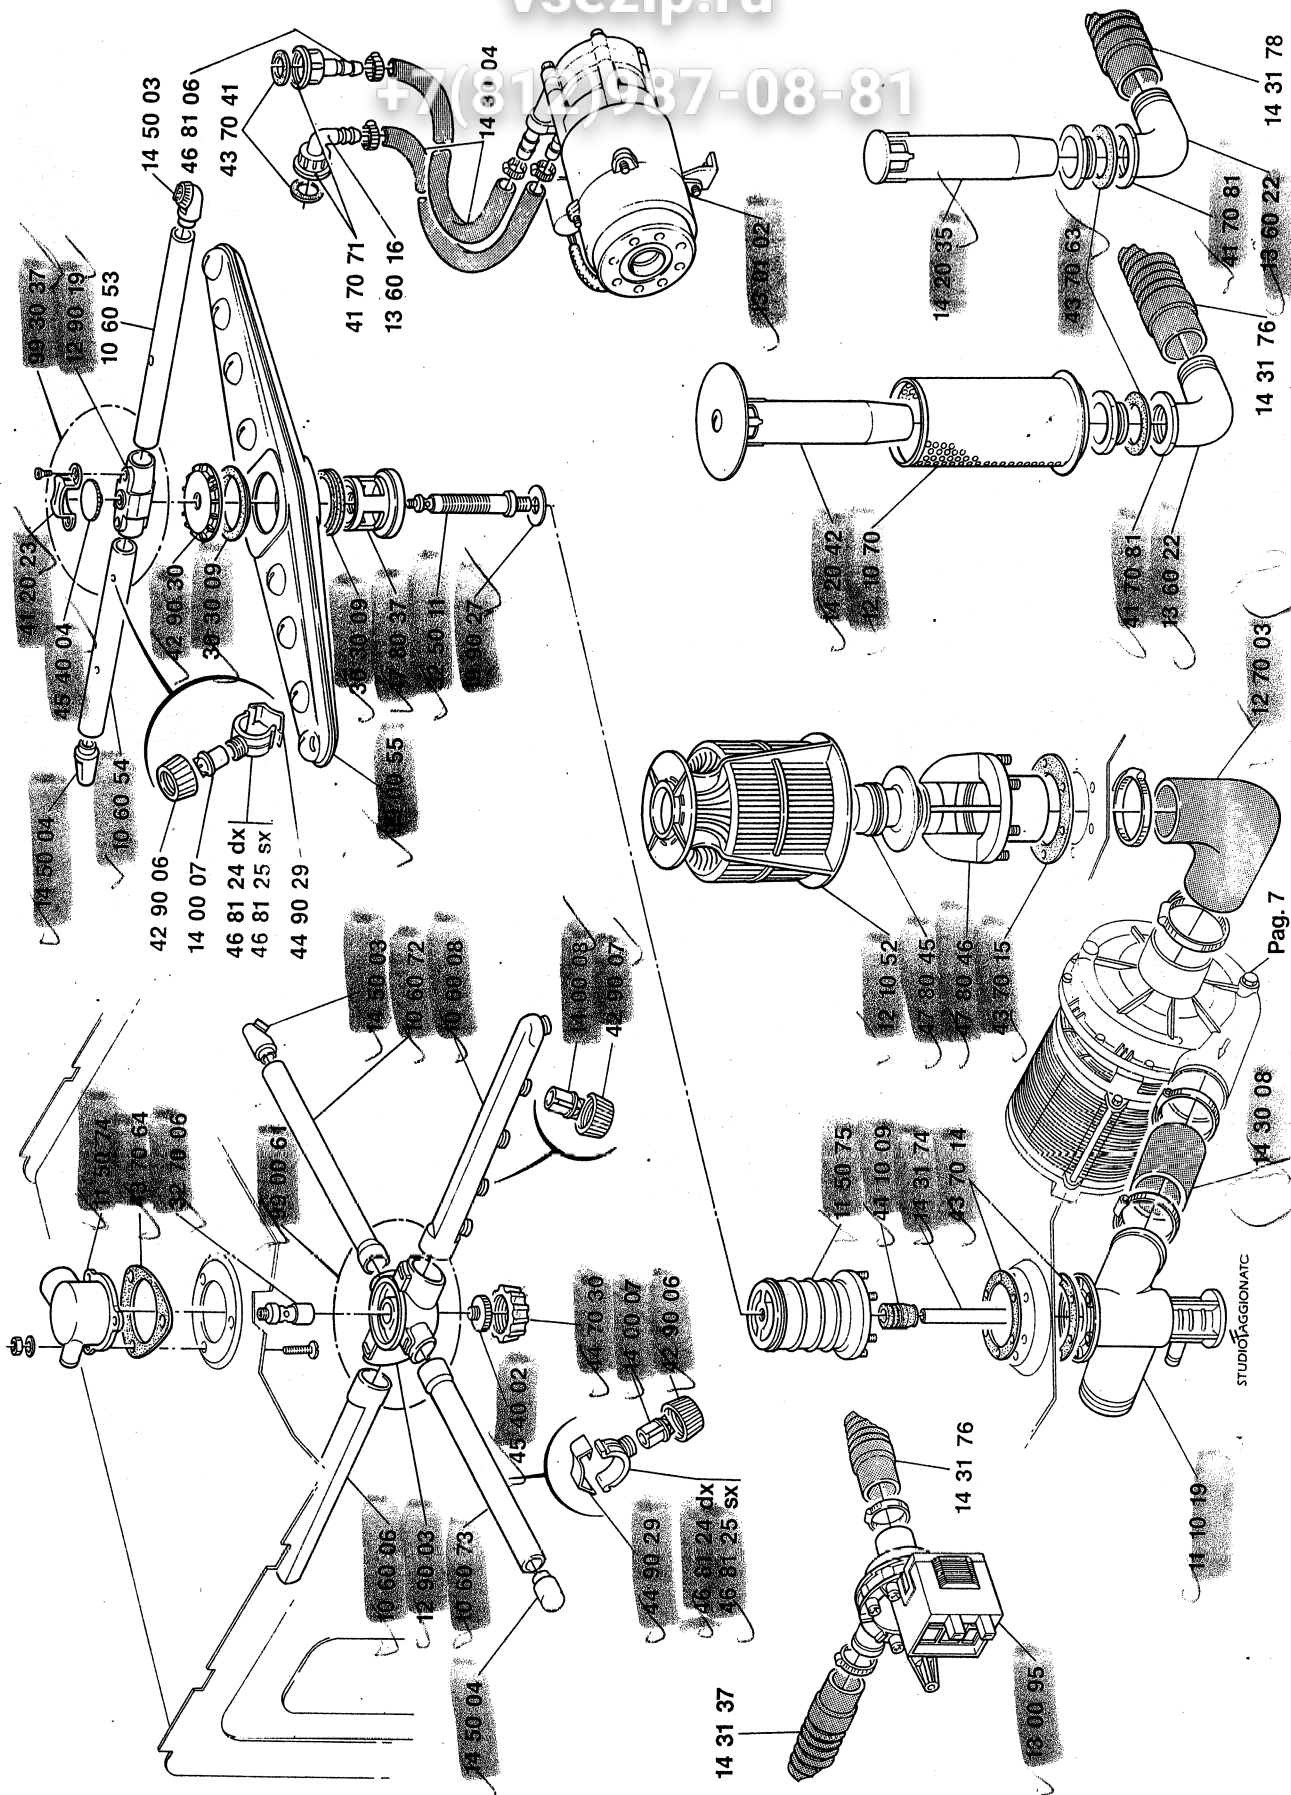

Зип Общепит

vsezip.ru

+7(812)587-08-81

STUDIOAGGIOMAT

Pag. 7