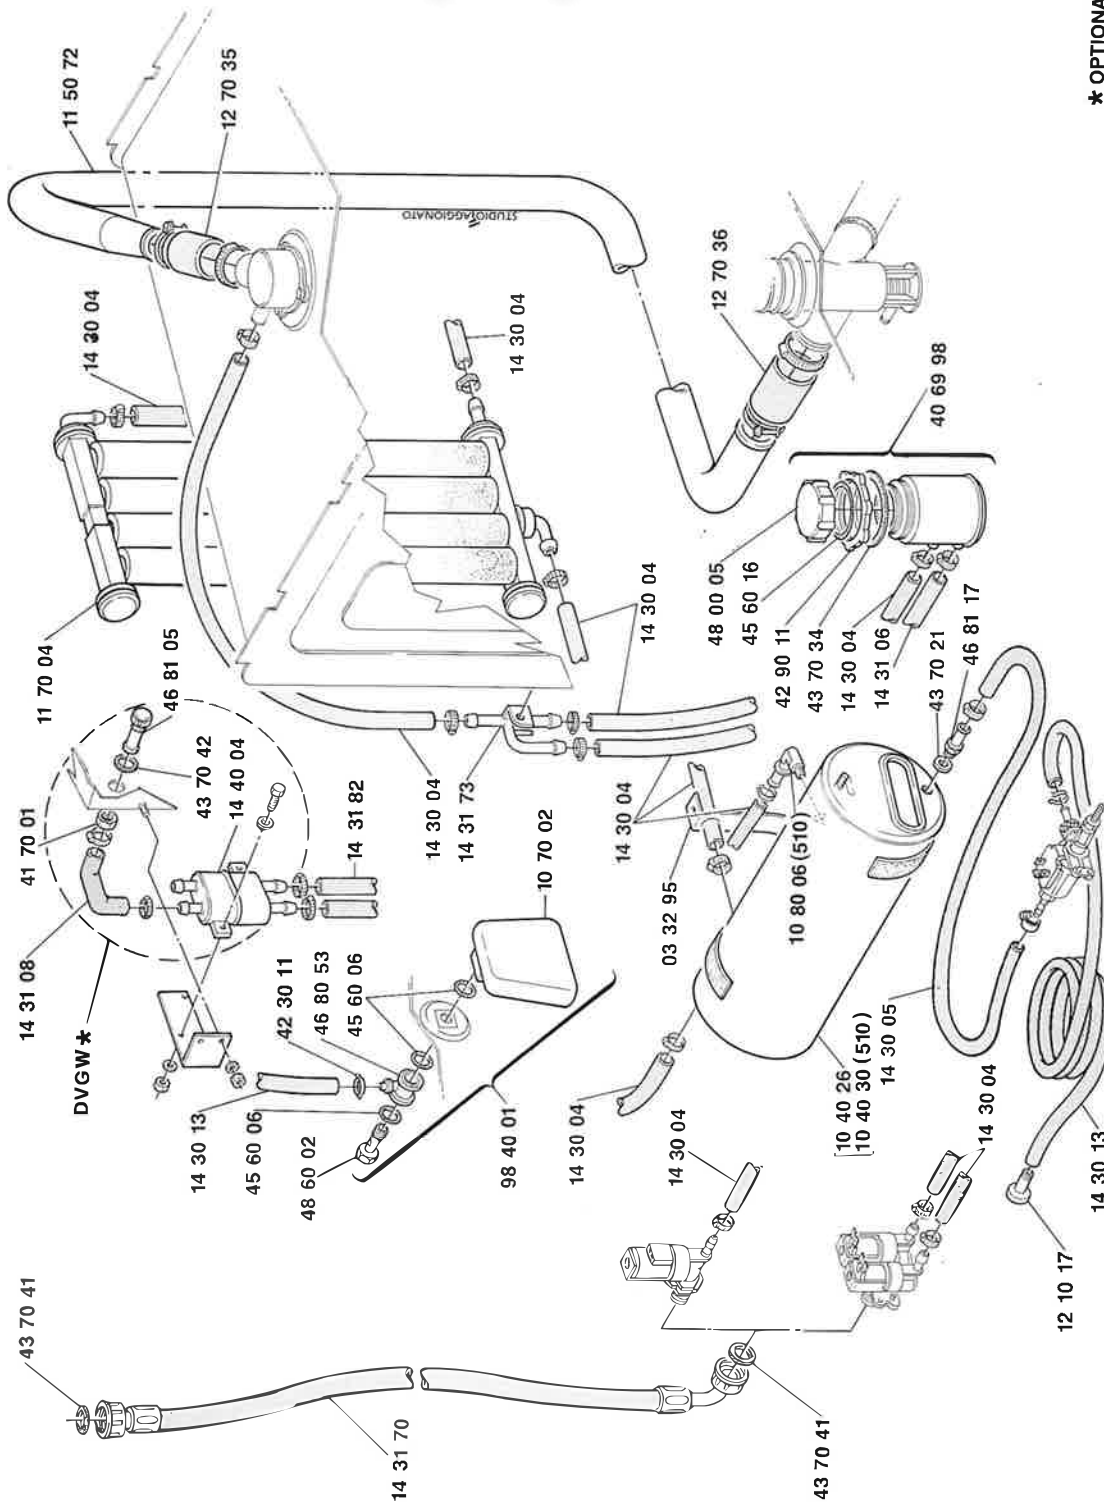

PORTUGUÊS

- 1 - Carenagem
- 2 - Componentes no tanque
- 3 - Alimentação
- 4 - Instalação elétrica 500 f/fd 1~
- 5 - Instalação elétrica 500 f/fd - 510 f/fd 3~
- 6 - Instalação elétrica 50 f/fd 1~
- 7 - Instalação elétrica 50 f/fd 3~
- 8 - Bomba lavagem 50 f/fd - 500 f/fd
- 9 - Bomba lavagem 510 f/fd
- 10 - Atualizações técnicas 500 f/fd - 510 f/fd
- 11 - Atualizações técnicas 50 f/fd

+7(812)987-08-81

3

* OPTIONAL

1	2	3	4	5	6	7	8	9	10	11	12	13	14	15
---	---	---	---	---	---	---	---	---	----	----	----	----	----	----

* OPTIONAL

1	2	3	4	5	6	7	8	9	10	11	12	13	14	15
---	---	---	---	---	---	---	---	---	----	----	----	----	----	----