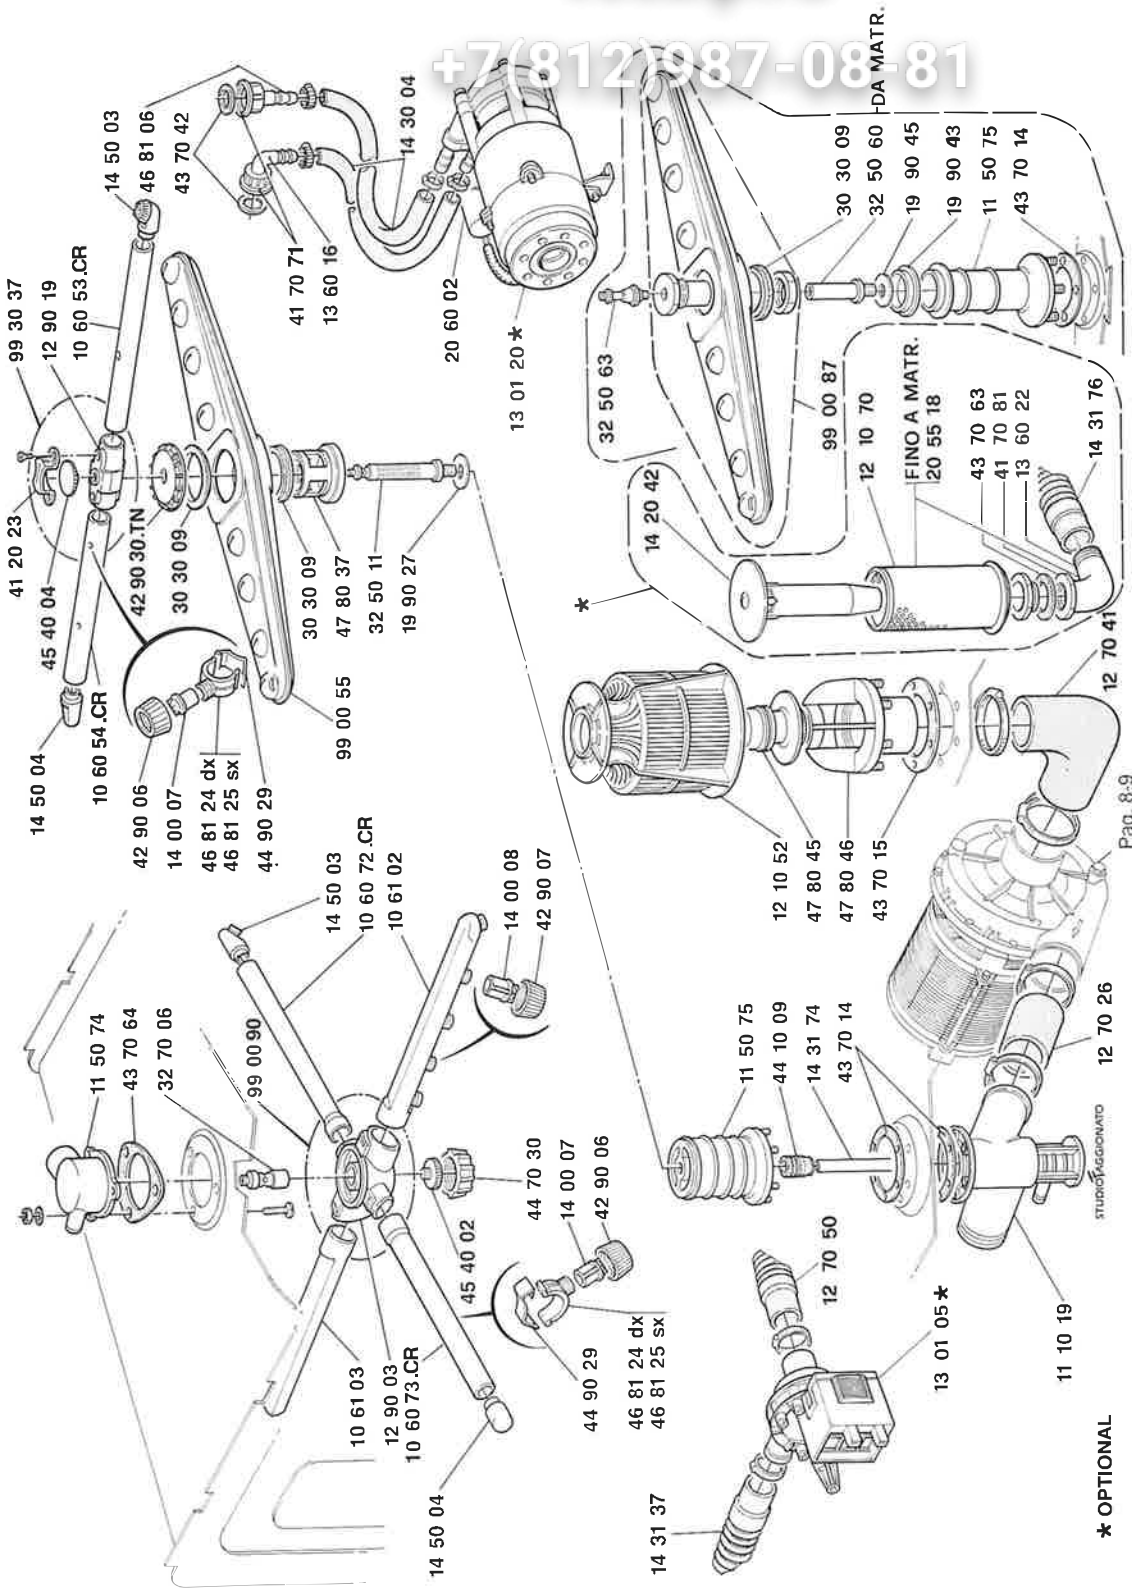

1	2	3	4	5	6	7	8	9	10	11	12	13	14	15