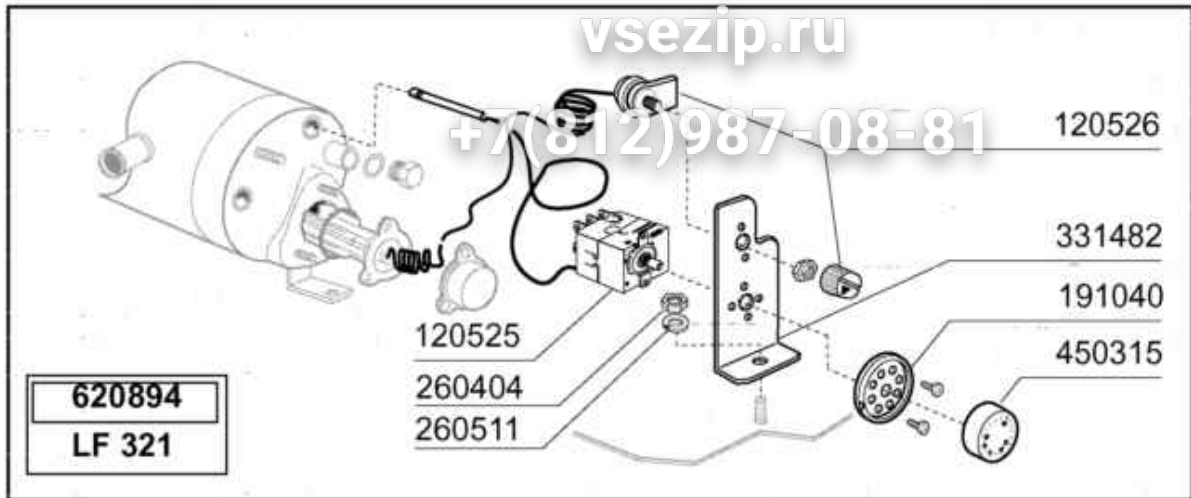

Зип Общепит

vsezip.ru

+7(812)987-08-81