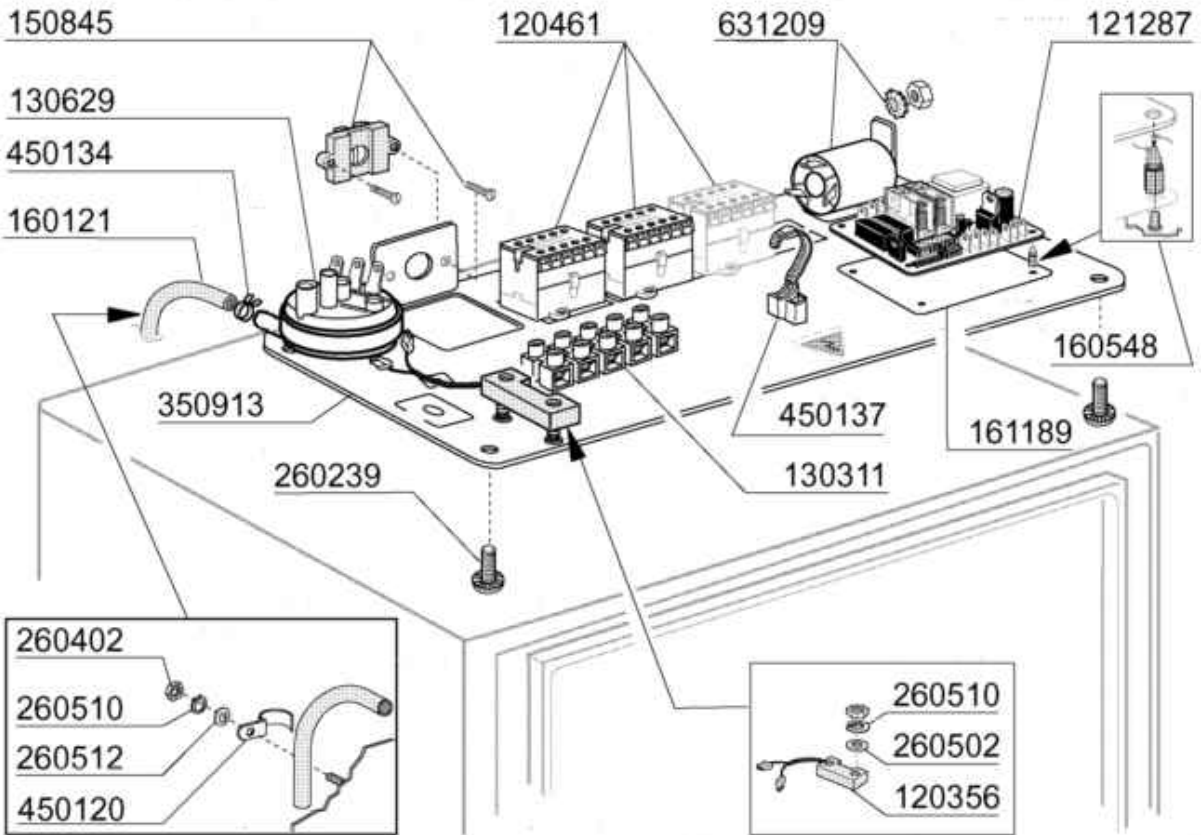

Зип Общепит

vsezip.ru

+7(812)987-08-81