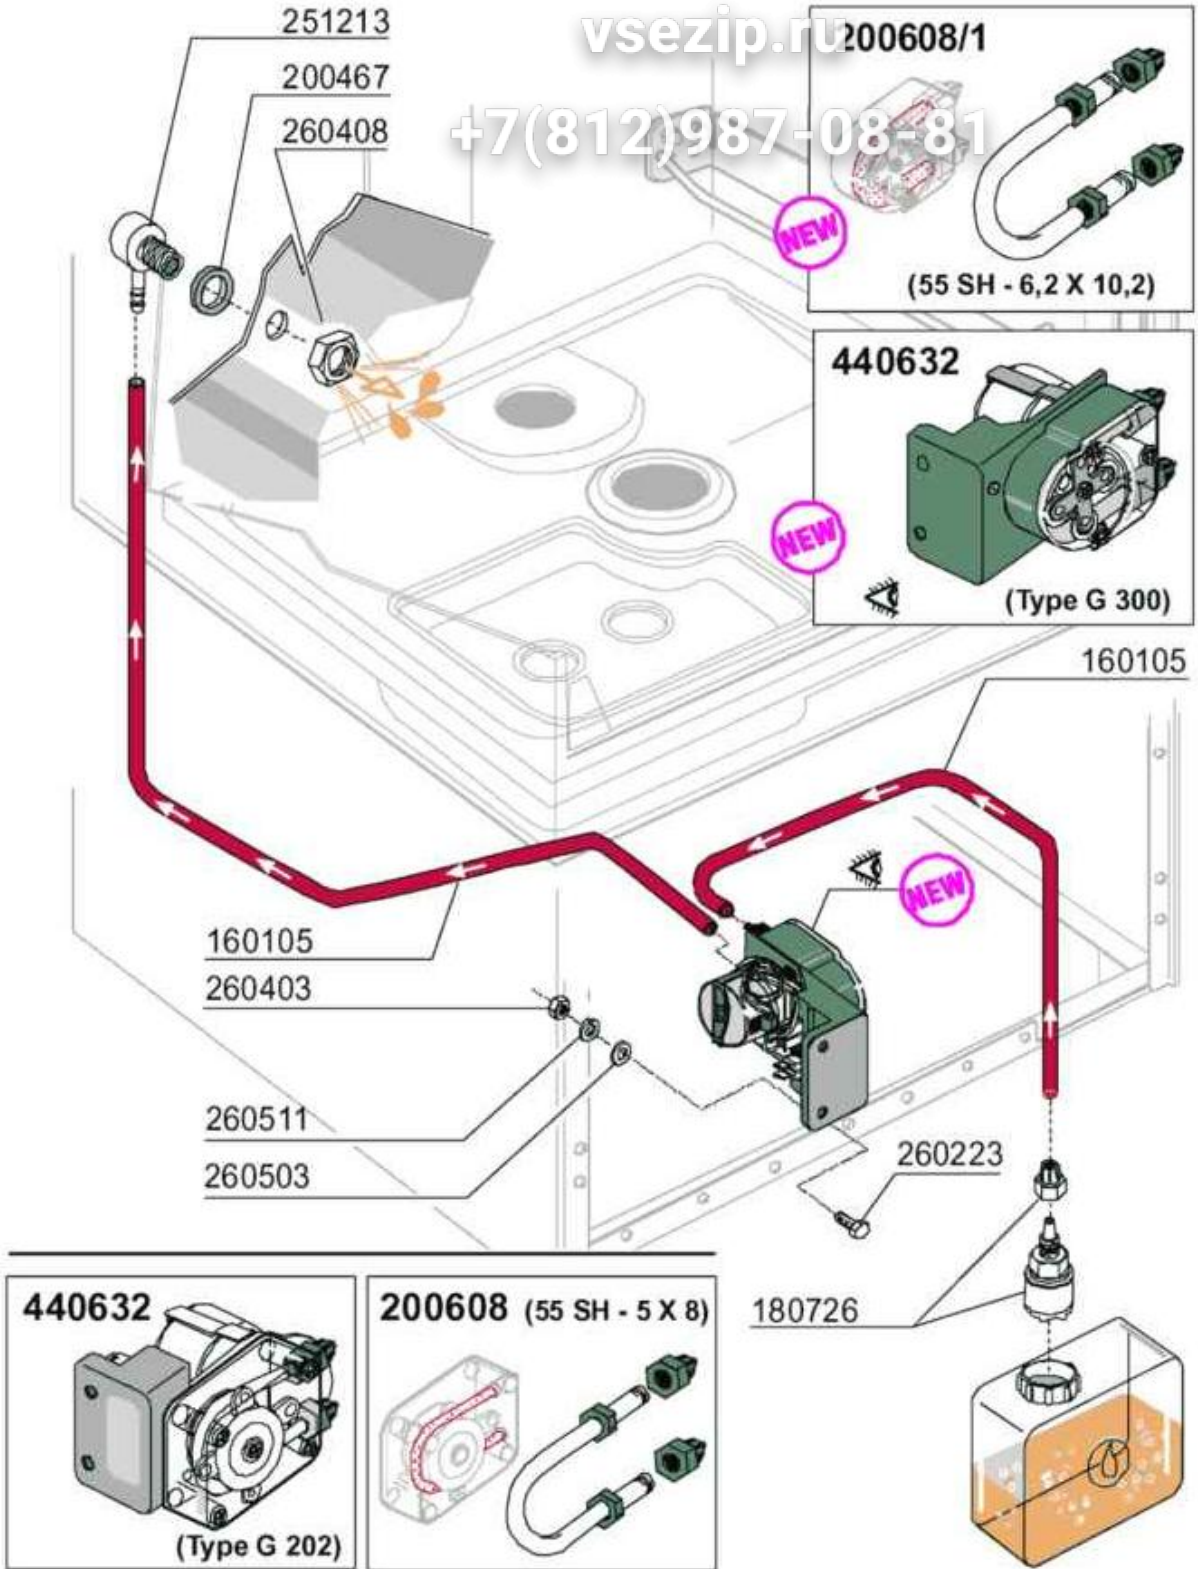

Зип Общепит

vsezip.ru

+7(812)987-08-81