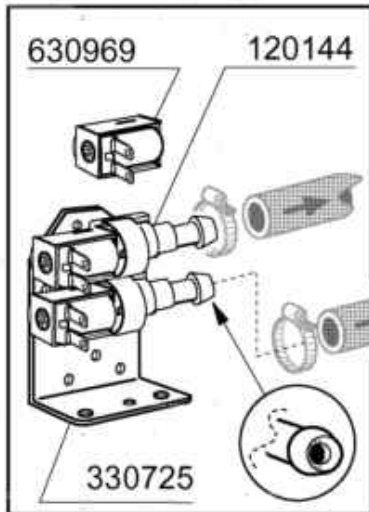

Зип Общепит

vsezip.ru

+7(812)987-08-81