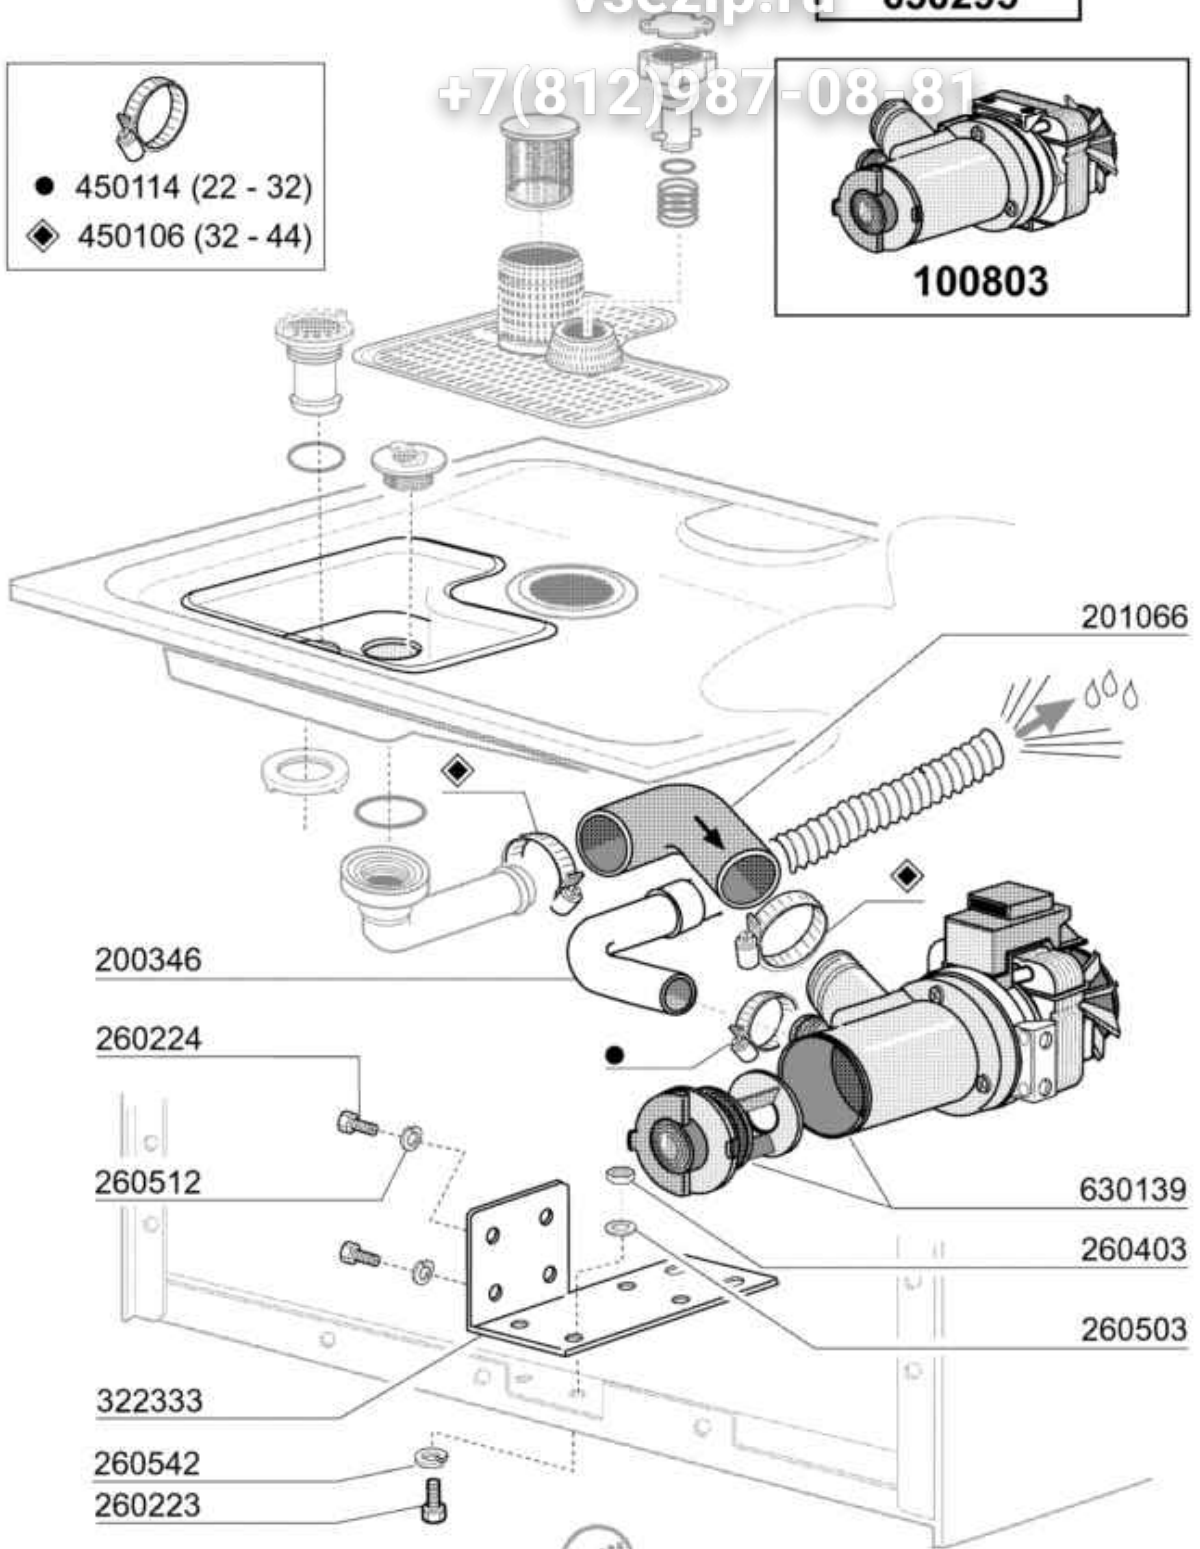

Зип Общепит

vsezip.ru

650295

+7(812)987-08-81

- 450114 (22 - 32)
- 450106 (32 - 44)

100803

07-2005 | S. AG.