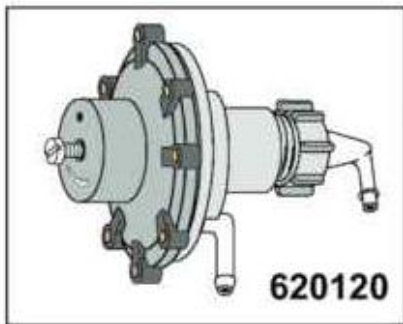

Зип Общепит

vsezip.ru

+7(812)987-08-81