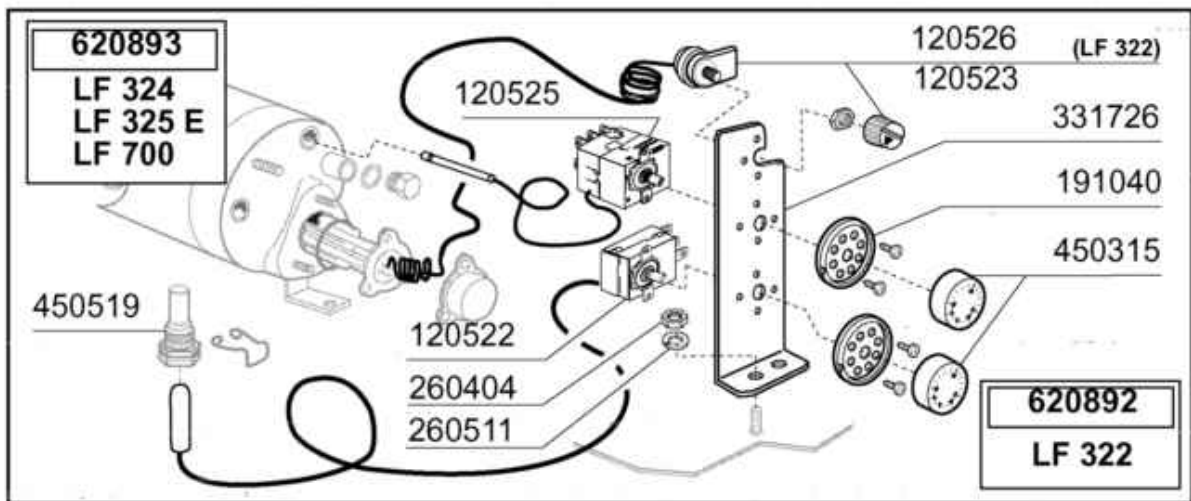

Зип Общепит

vsezip.ru

+7(812)987-08-81