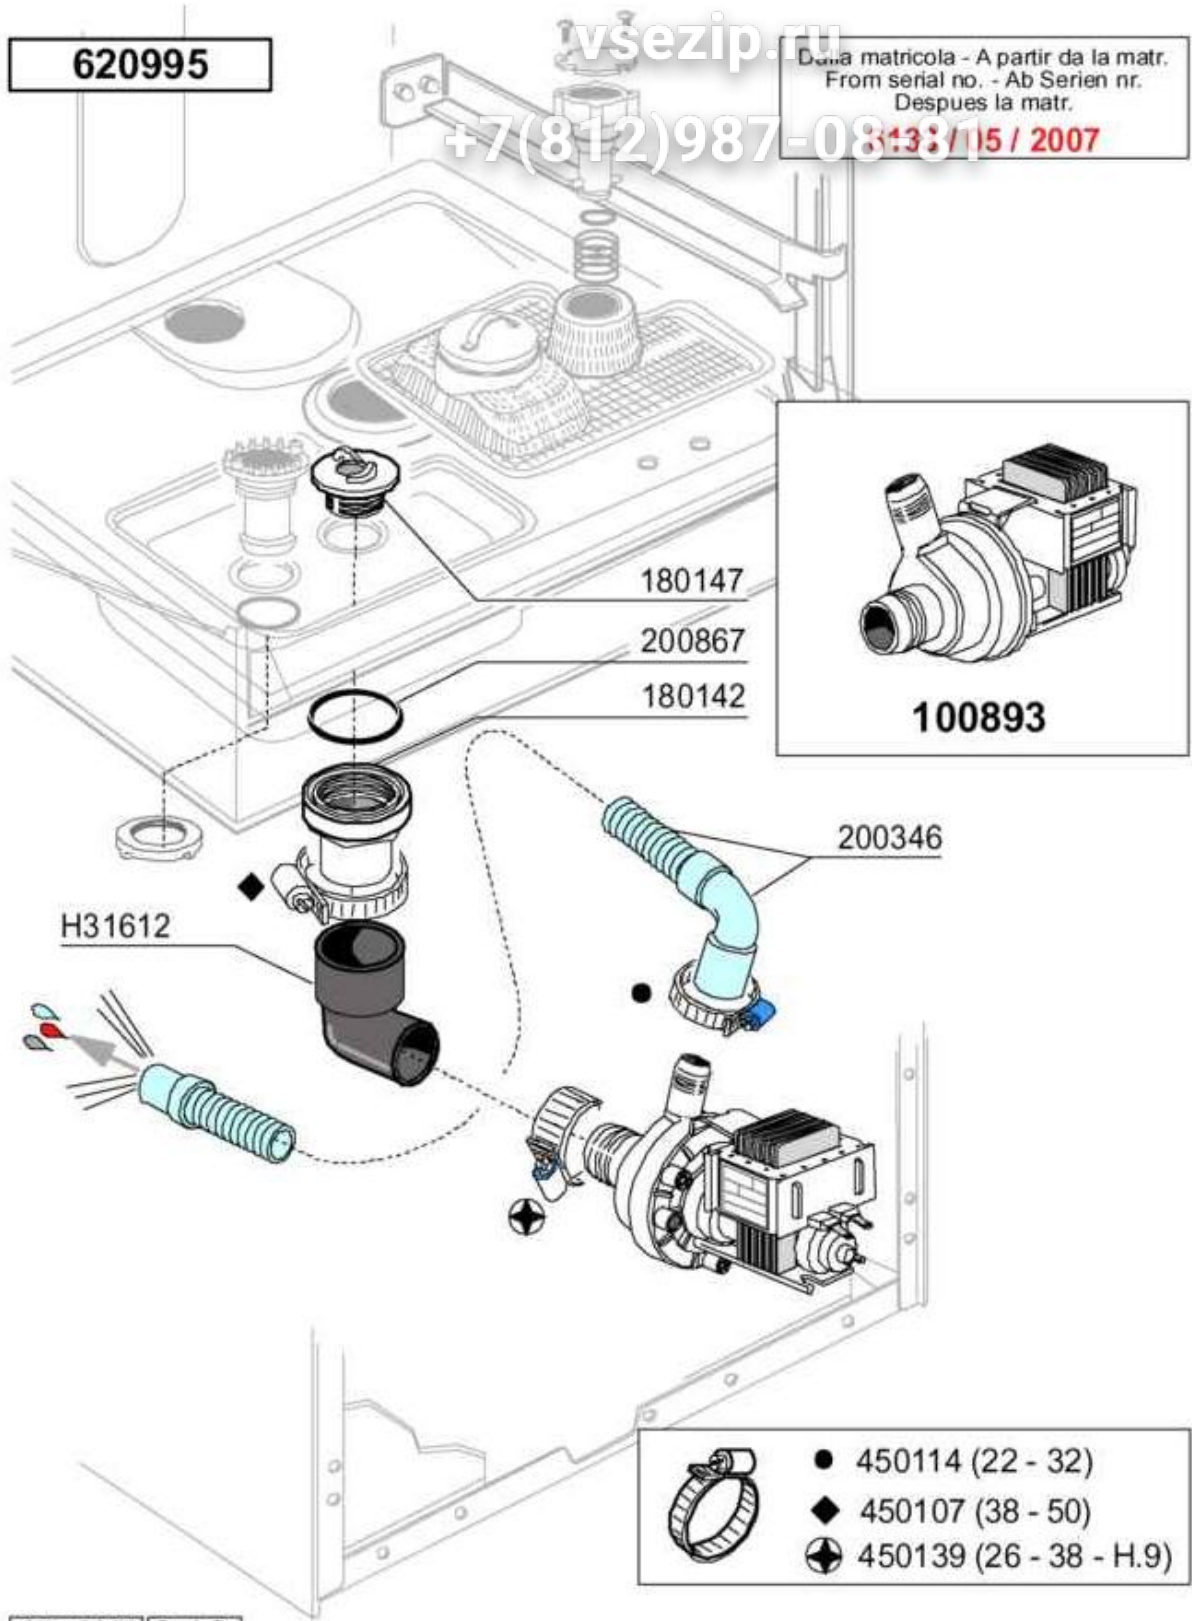

Зип Ощепит

vsezip.ru

620995

Dalla matricola - A partir da la matr.
From serial no. - Ab Serien nr.
Después la matr.

+7(812)987-08313 / 15 / 2007

07 - 2007 S. AG.