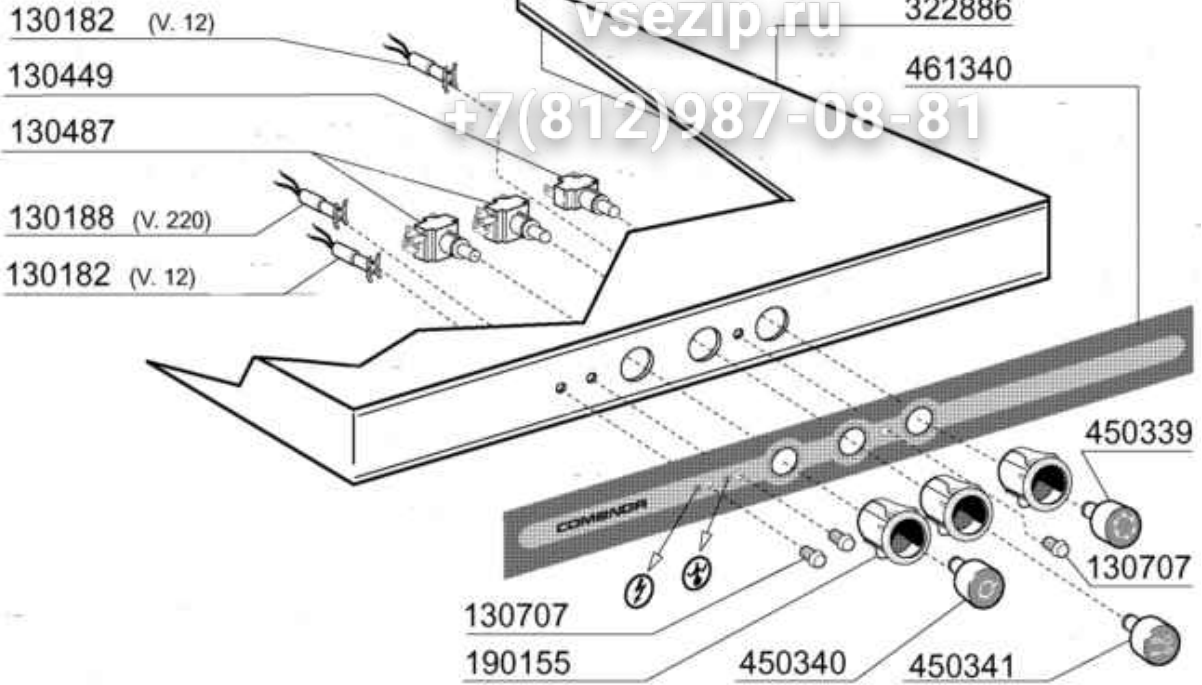

Зип Общепит

vsezip.ru

+7(812)987-08-81