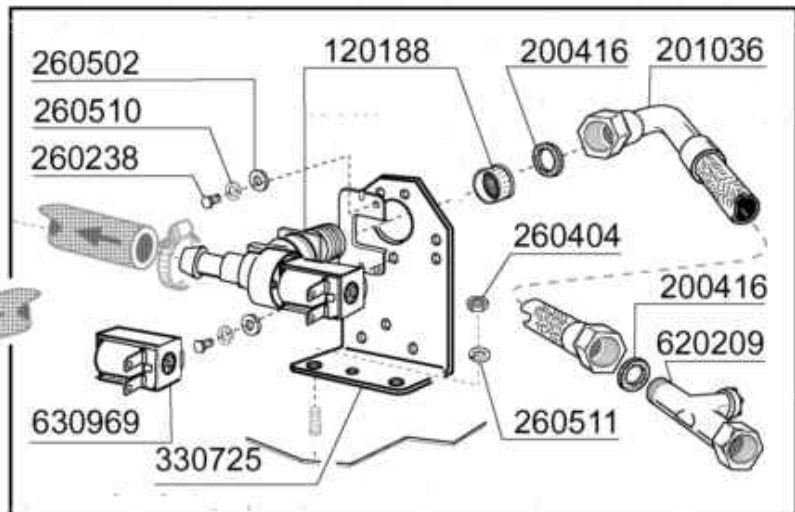

Зип Общепит

vsezip.ru

+7(812)987-08-81