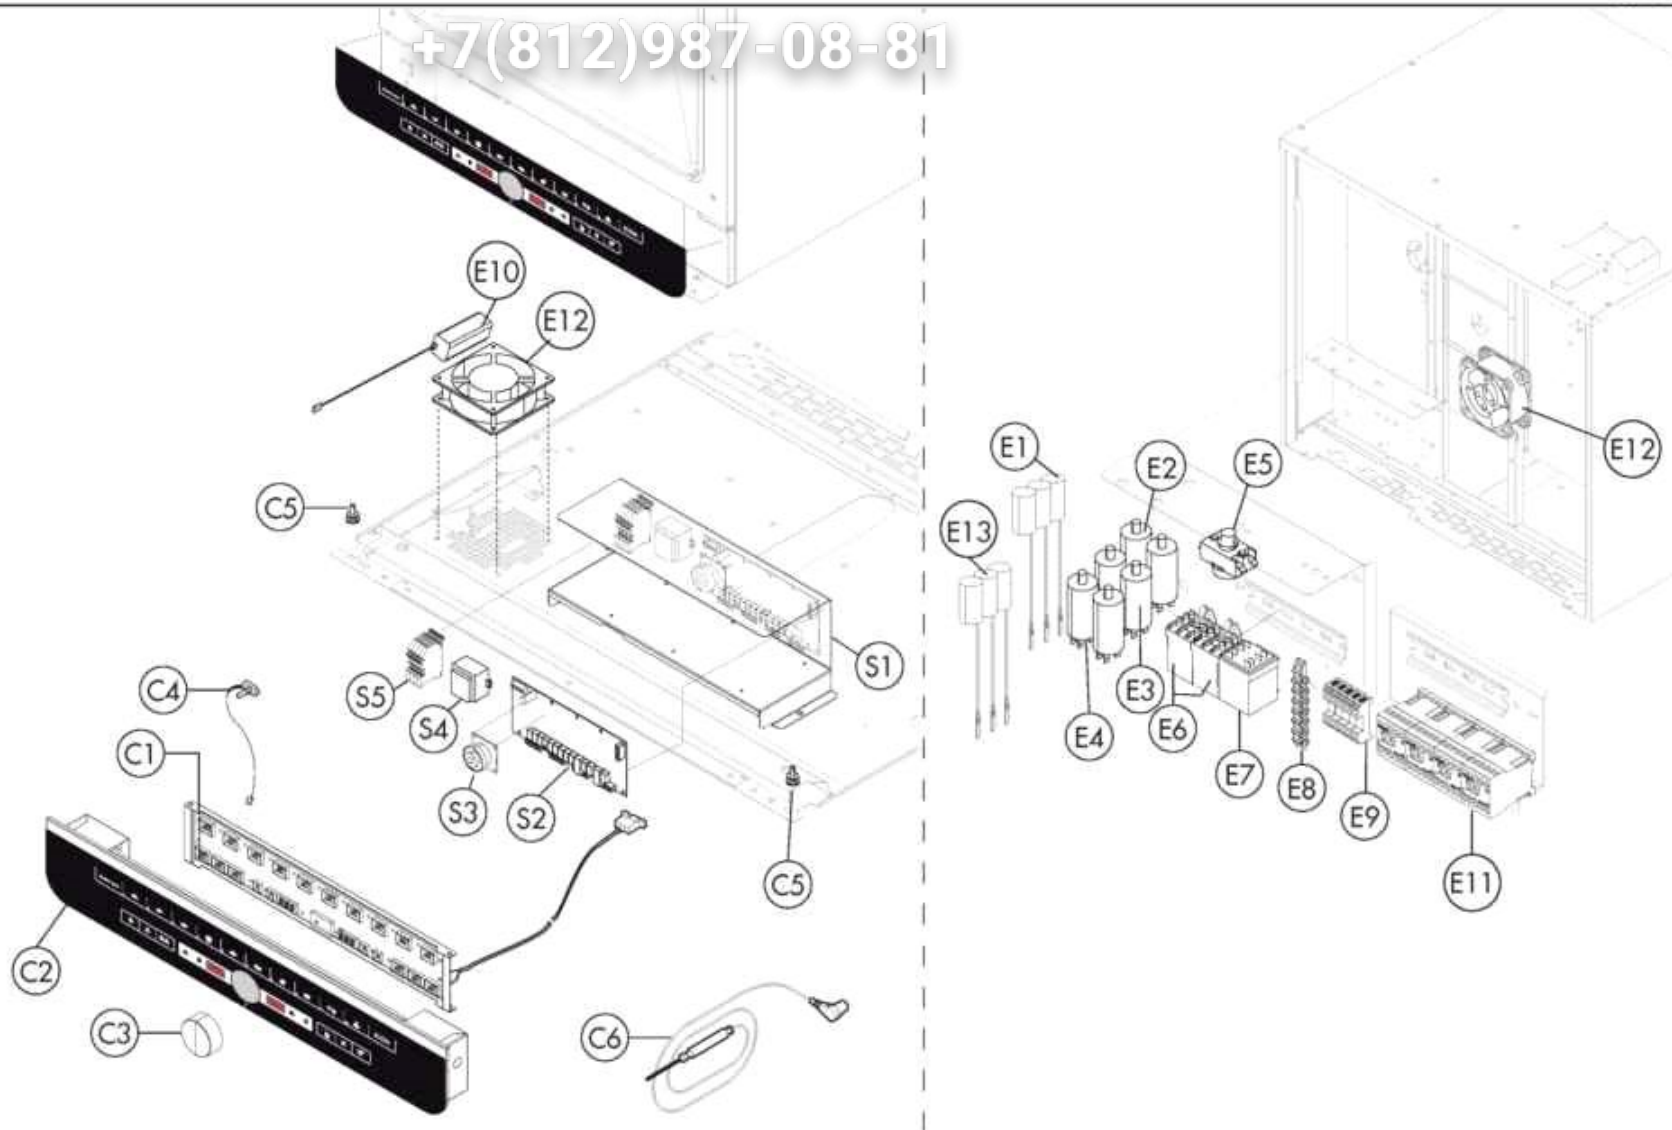

ATTENZIONE: PER TENSIONI SPECIALI, SPECIFICARE SEMPRE IL MODELLO DI FORNO ELETTRICO E IL NUMERO DI SERIE.
ATTENTION: FOR SPECIAL VOLTAGES, PLEASE ALWAYS SPECIFY THE OVEN MODEL AND THE SERIAL NUMBER.

ATTENTION: POUR TENSIONS SPÉCIALES, MERCI DE SPÉCIFIER TOUJOURS LE MODÈLE DU FOUR ET LE NUMÉRO DE SÉRIE.
ACHTUNG: BEI SONDRERSPANNUNGEN, BITTE IMMER OFEN-MODELL UND SERIENNUMMER GEBEN.

ed.1215

+7(812)987-08-81

TAV. C

ICET101