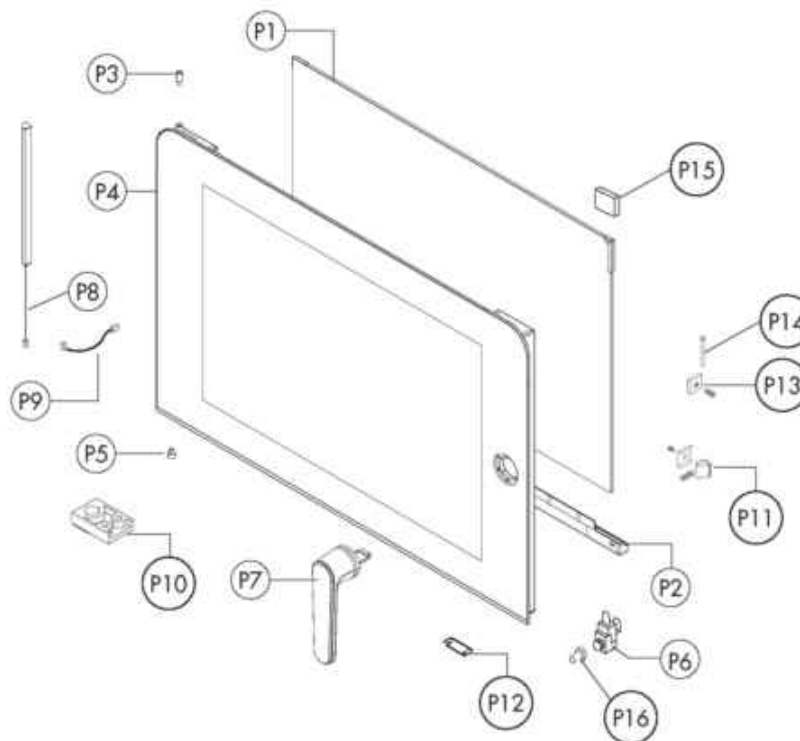

ATTENZIONE: PER TENSIONI SPECIALI, SPECIFICARE SEMPRE IL MODELLO DI FORNO ELETTRICO E IL NUMERO DI SERIE.
ATTENTION: FOR SPECIAL VOLTAGES, PLEASE ALWAYS SPECIFY THE OVEN MODEL AND THE SERIAL NUMBER.

ATTENTION: POUR TENSIONS SPÉCIALES, MERCI DE SPÉCIFIER TOUJOURS LE MODÈLE DU FOUR ET LE NUMÉRO DE SÉRIE.
ACHTUNG: BEI SONDERSPANNUNGEN, BITTE IMMER OFEN-MODELL UND SERIENNUMMER GEBEN.

ed.1215

+7(812)987-08-81