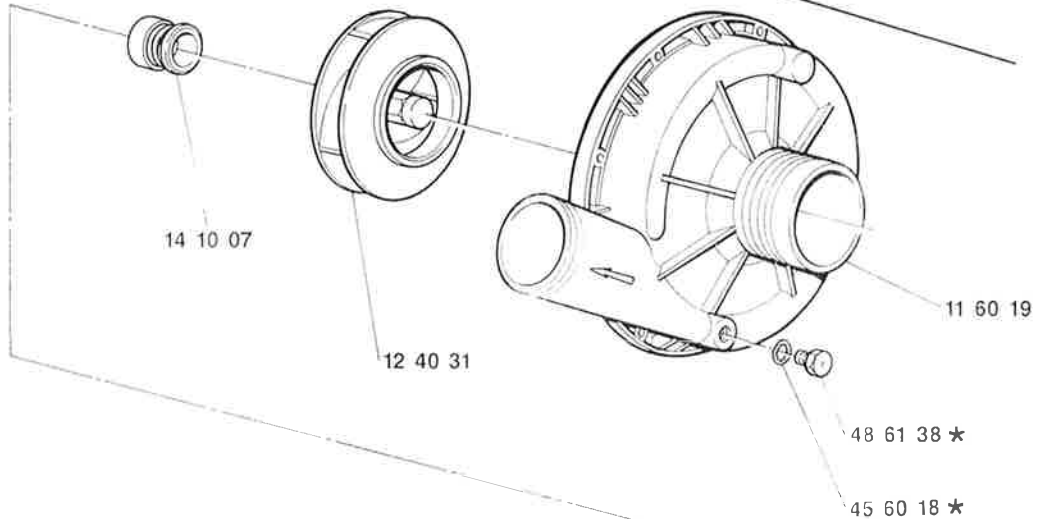

+7(812)987-08-81

0) 98 (230 V ~ - 50 Hz)

**LGB T.173**

\* OPTIONAL