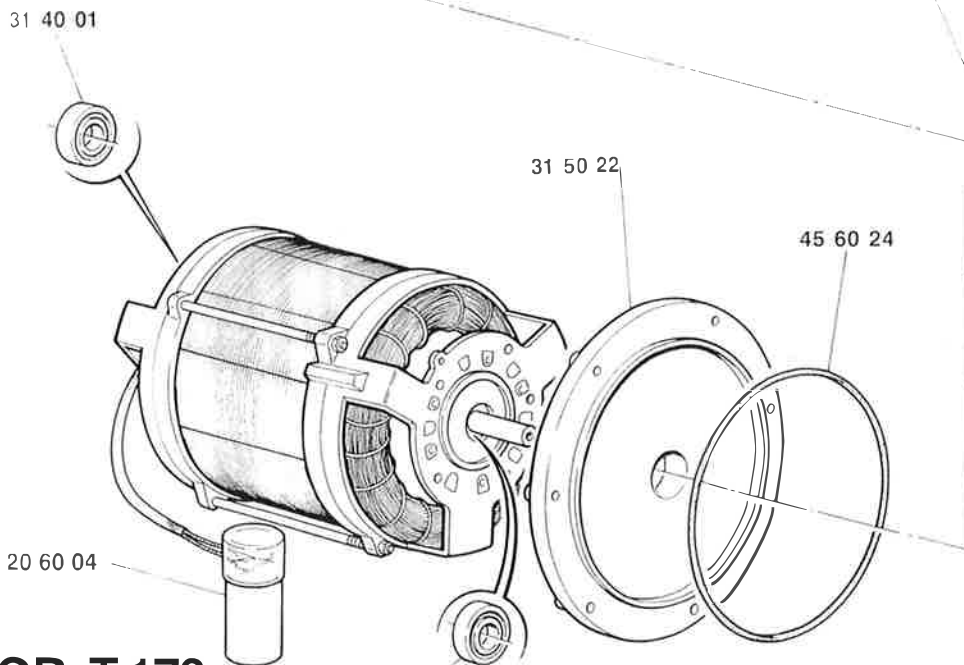

+7(812)987-08-81

0) 98 (230 V ~ - 50 Hz)

**LGB T.173**

\* OPTIONAL