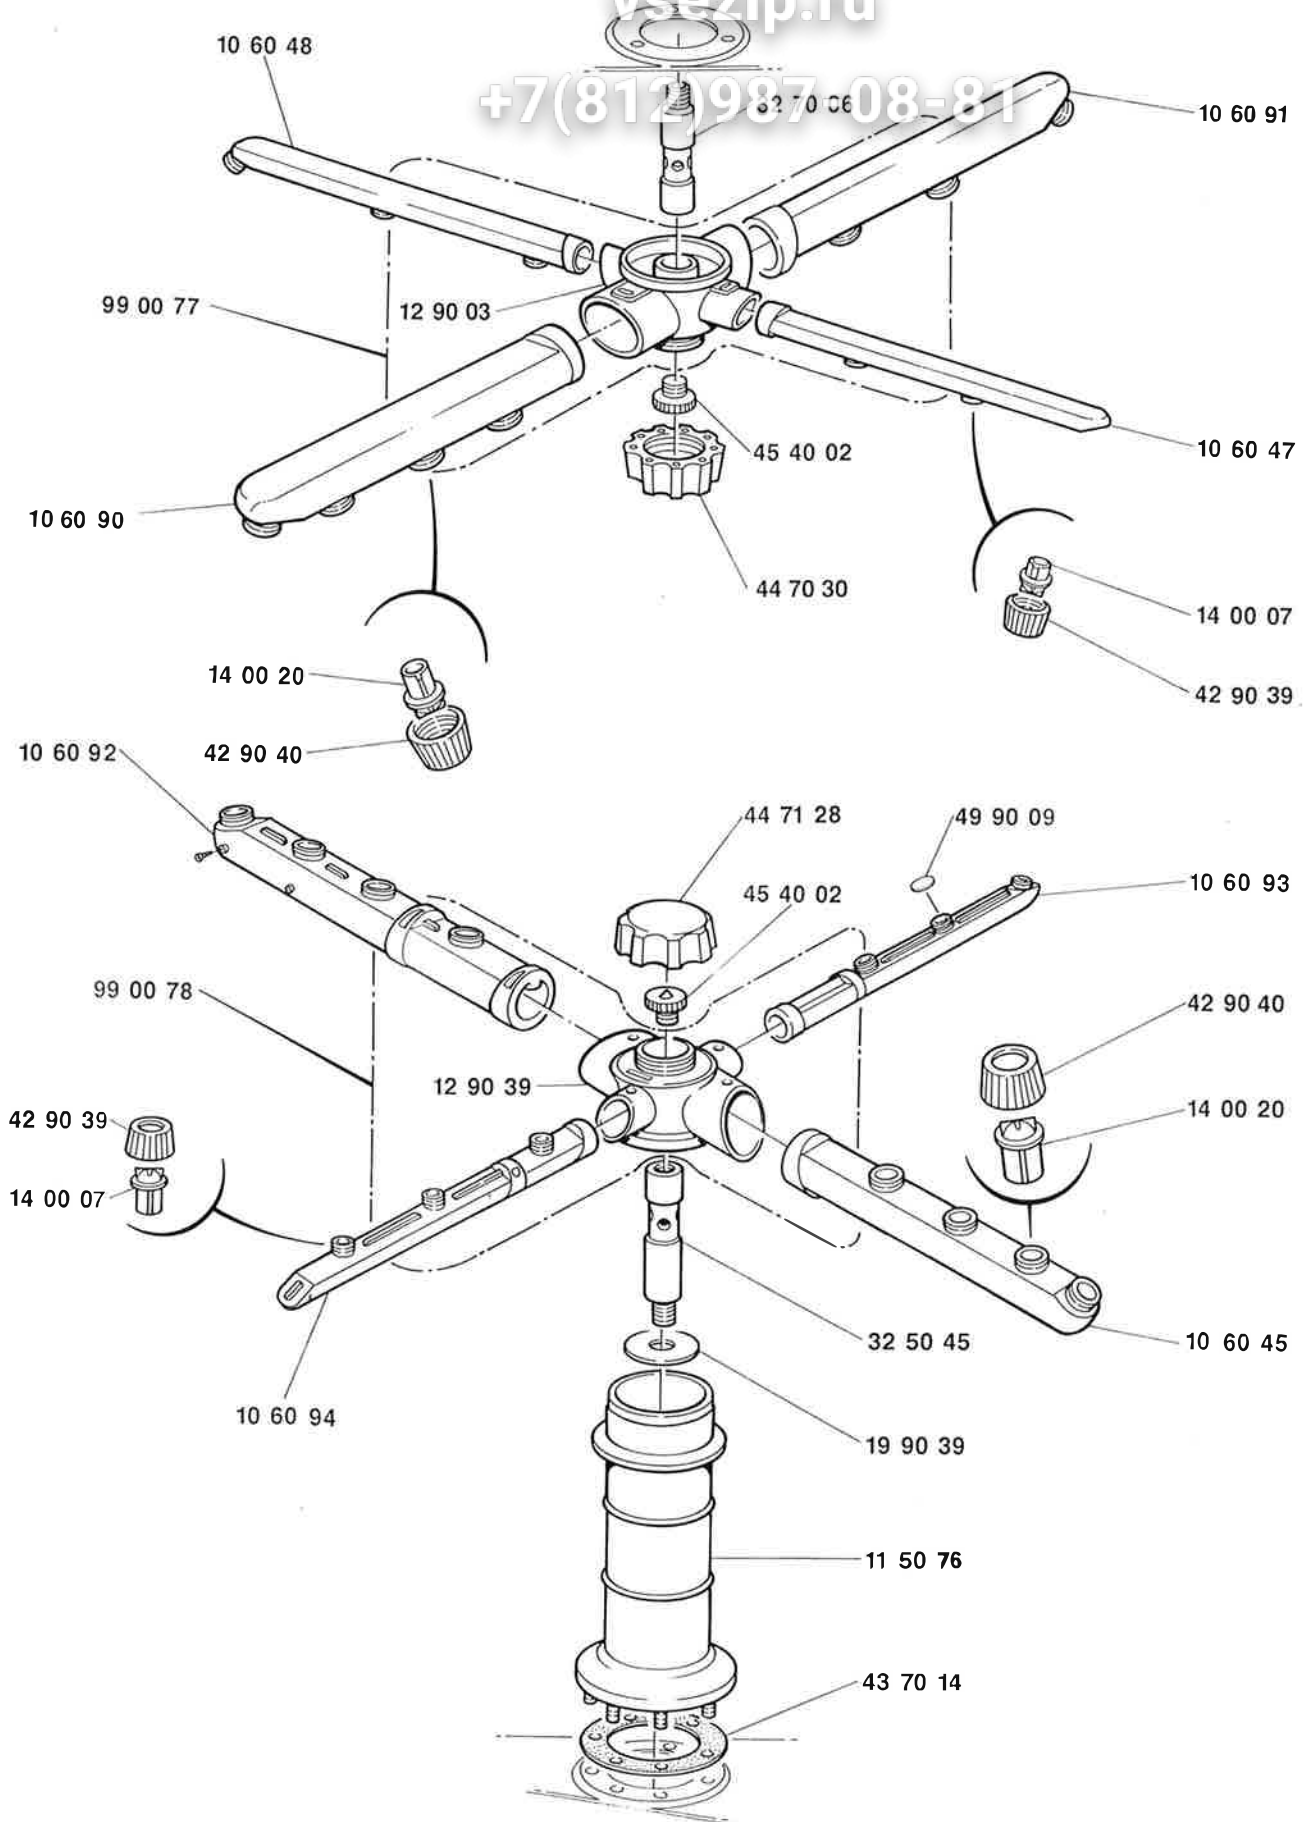

+7(812)987-08-81

0) 98 (230 V ~ - 50 Hz)

**LGB T.173**

\* OPTIONAL