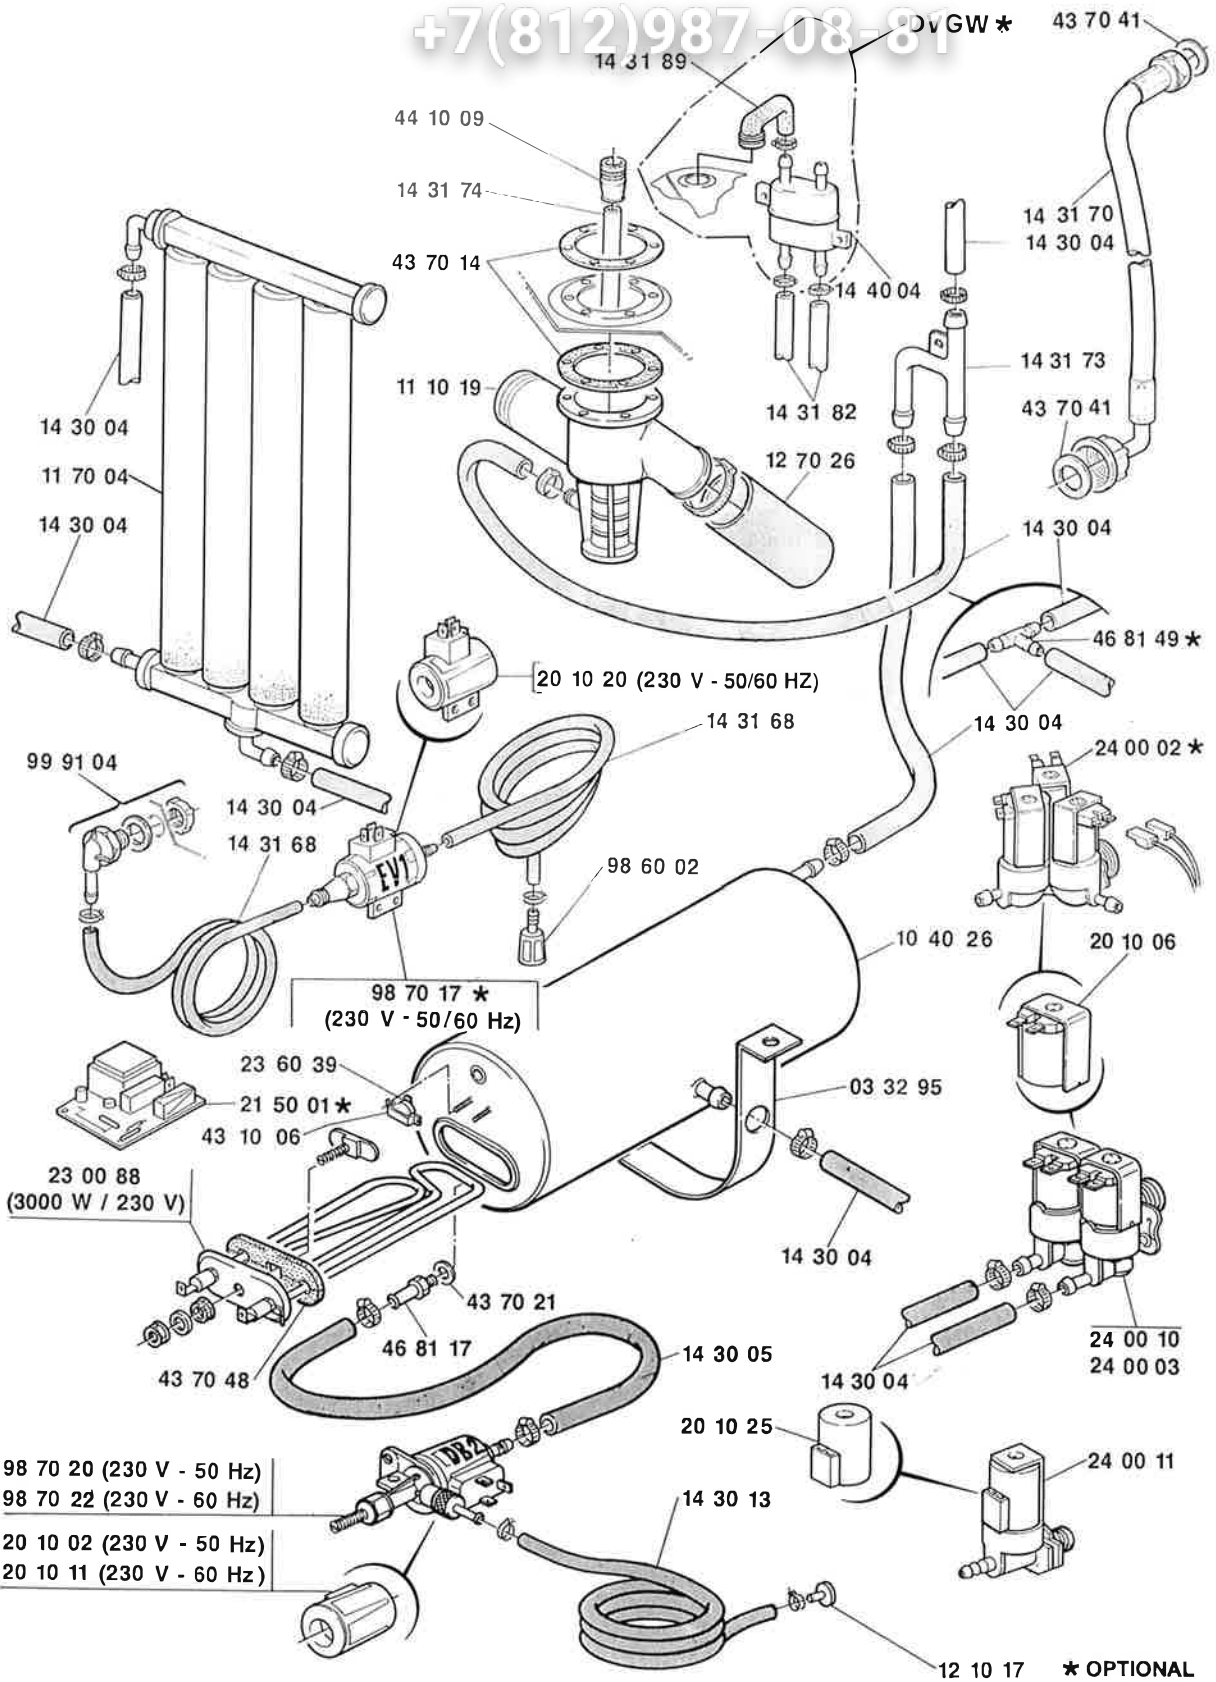

+7(812)987-08-81