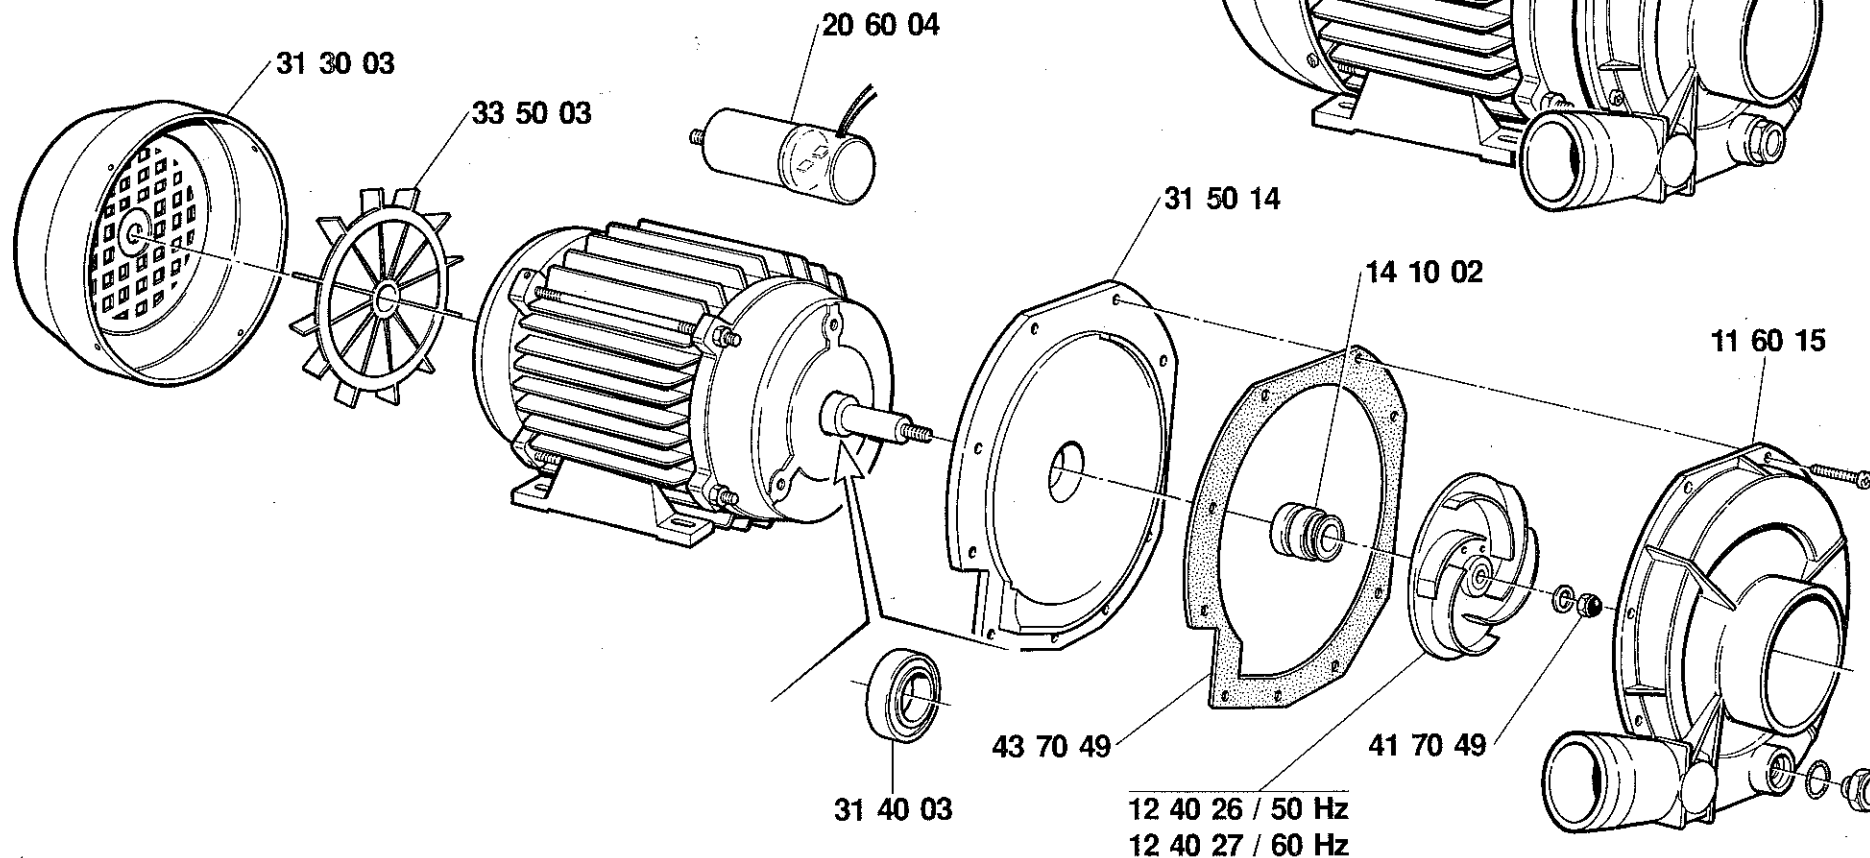

WOLK

22 f

Зип Общепит 40 f VDE - DVGW

DA MATRICOLA N°
FROM SERIAL NO.
DE MATRICULE N°
AB MASCHINEN-NR.

141783

13

01.93

vsezip.ru

+7(812)987-08-81

13 00 68 V 220 / 50 Hz / 1
13 00 69 V 240 / 50 Hz / 1
13 00 77 V 220 / 60 Hz / 1

Modd.: F.I.R. 2278