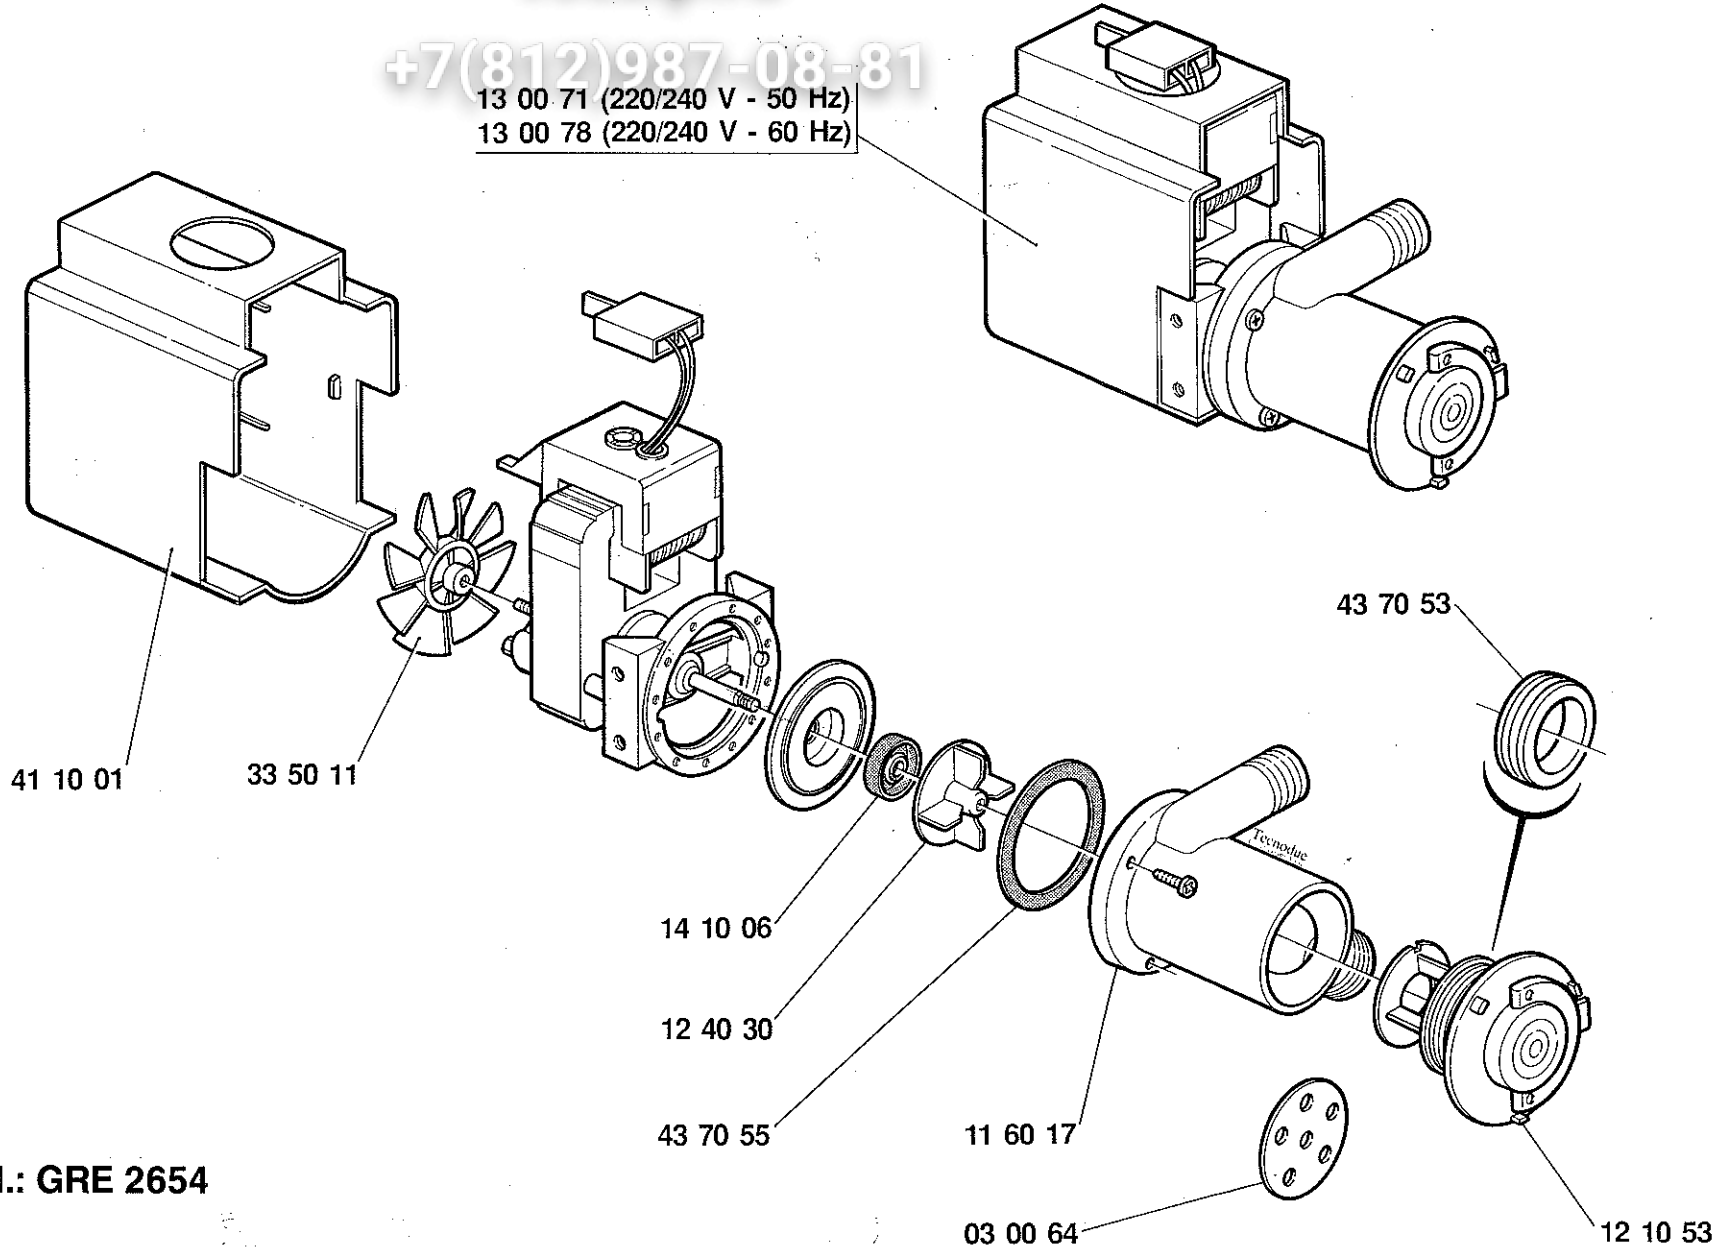

WOLK

22 f - 22 f Зип Общепит

FINO MATRICOLA N°
TILL SERIAL NO. 141682
AU MATRICULE N°
BIS MASCHINEN-NR.

7
01.93

vsezip.ru

+7(812)987-08-81

13 00 71 (220/240 V - 50 Hz)
13 00 78 (220/240 V - 60 Hz)

Modd.: GRE 2654