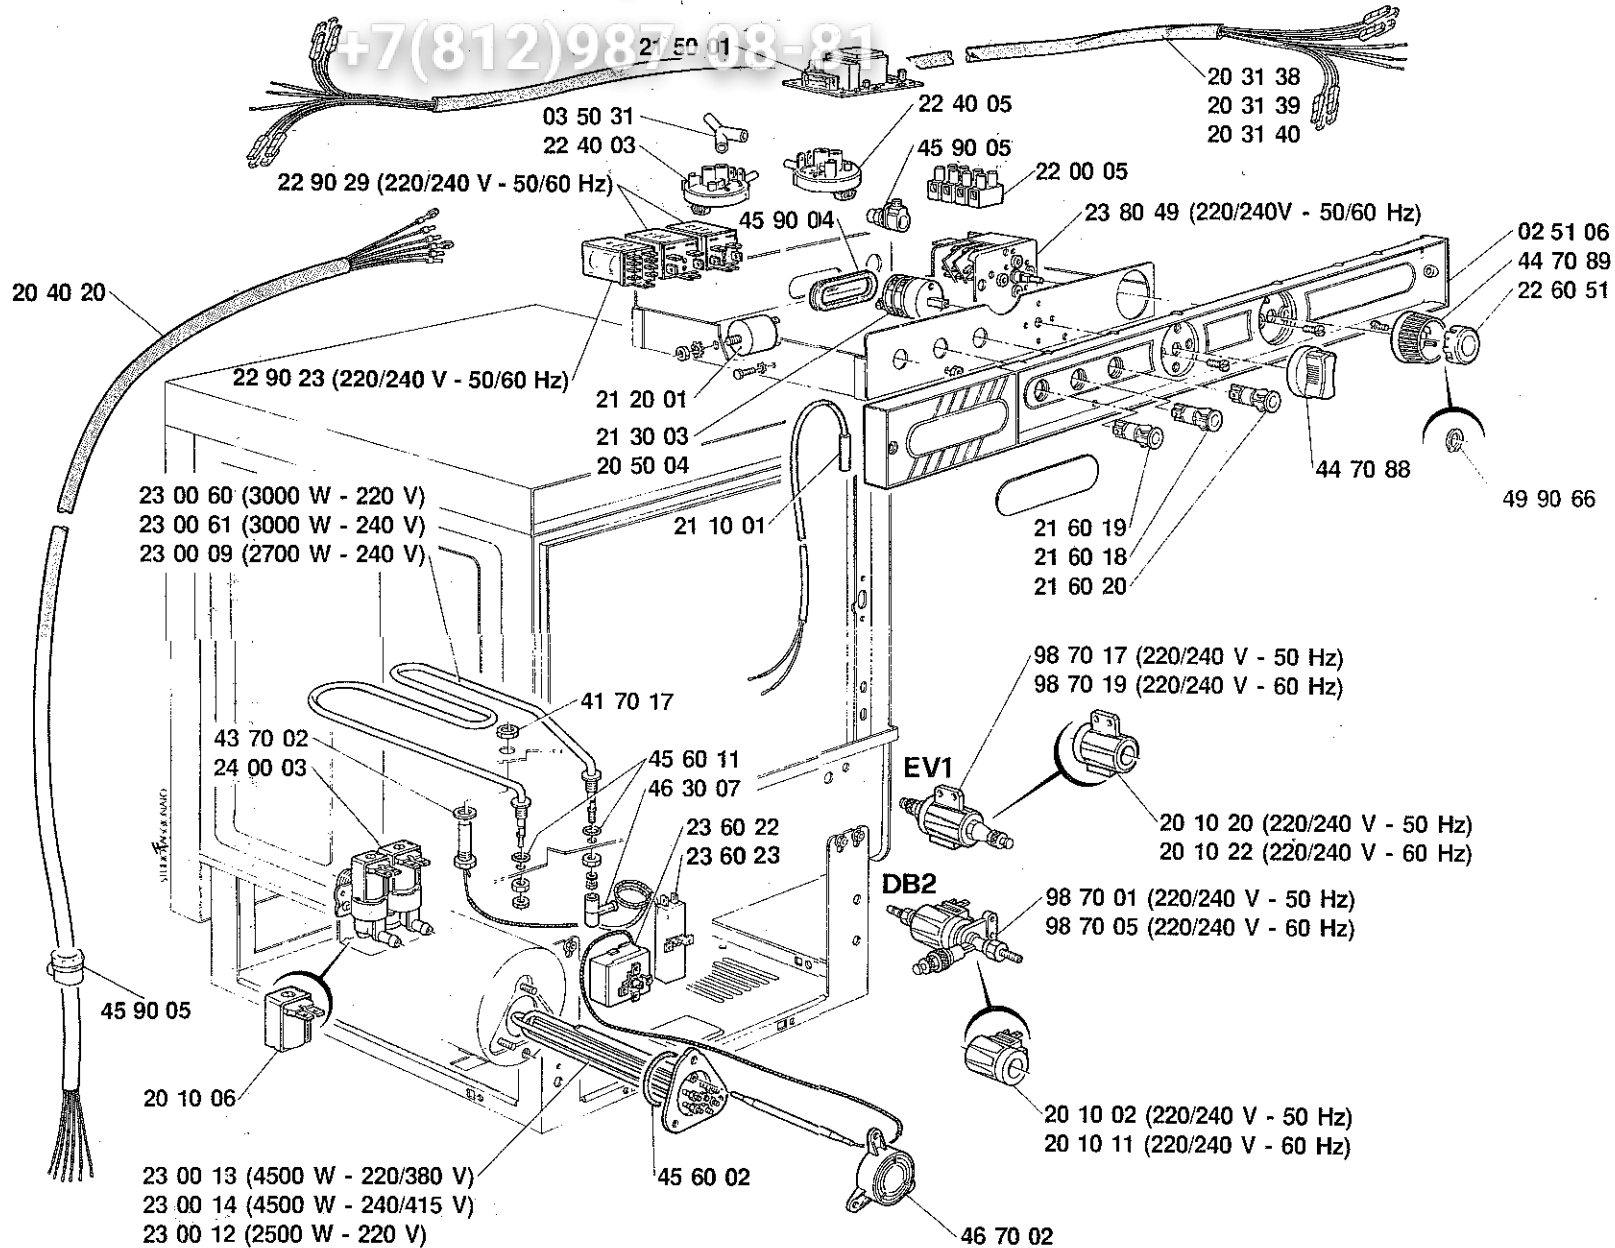

WOLK

22 f - 22 f Зип Общепит

FINO MATRICOLA N°
TILL SERIAL NO. 141682
AU MATRICULE N°
BIS MASCHINEN-NR.

7
01.93

vsezip.ru

+7(812)987-08-81

13 00 71 (220/240 V - 50 Hz)
13 00 78 (220/240 V - 60 Hz)

Modd.: GRE 2654