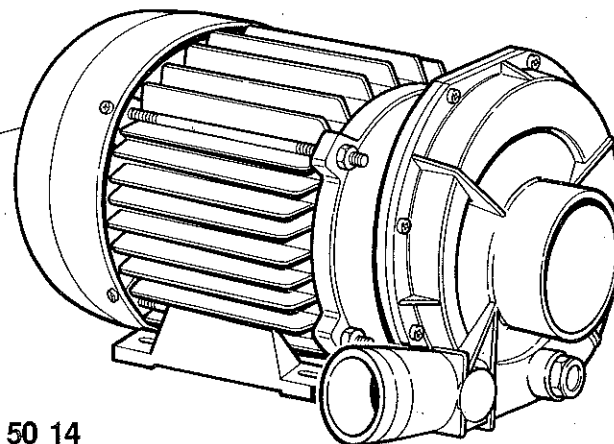

WOLK

22 f

Зип Общепит 40 f VDE - DVGW

DA MATRICOLA N°
FROM SERIAL NO.
DE MATRICULE N°
AB MASCHINEN-NR.

141783

13

01.93

vsezip.ru

+7(812)987-08-81

13 00 68 V 220 / 50 Hz / 1
13 00 69 V 240 / 50 Hz / 1
13 00 77 V 220 / 60 Hz / 1

Modd.: F.I.R. 2278