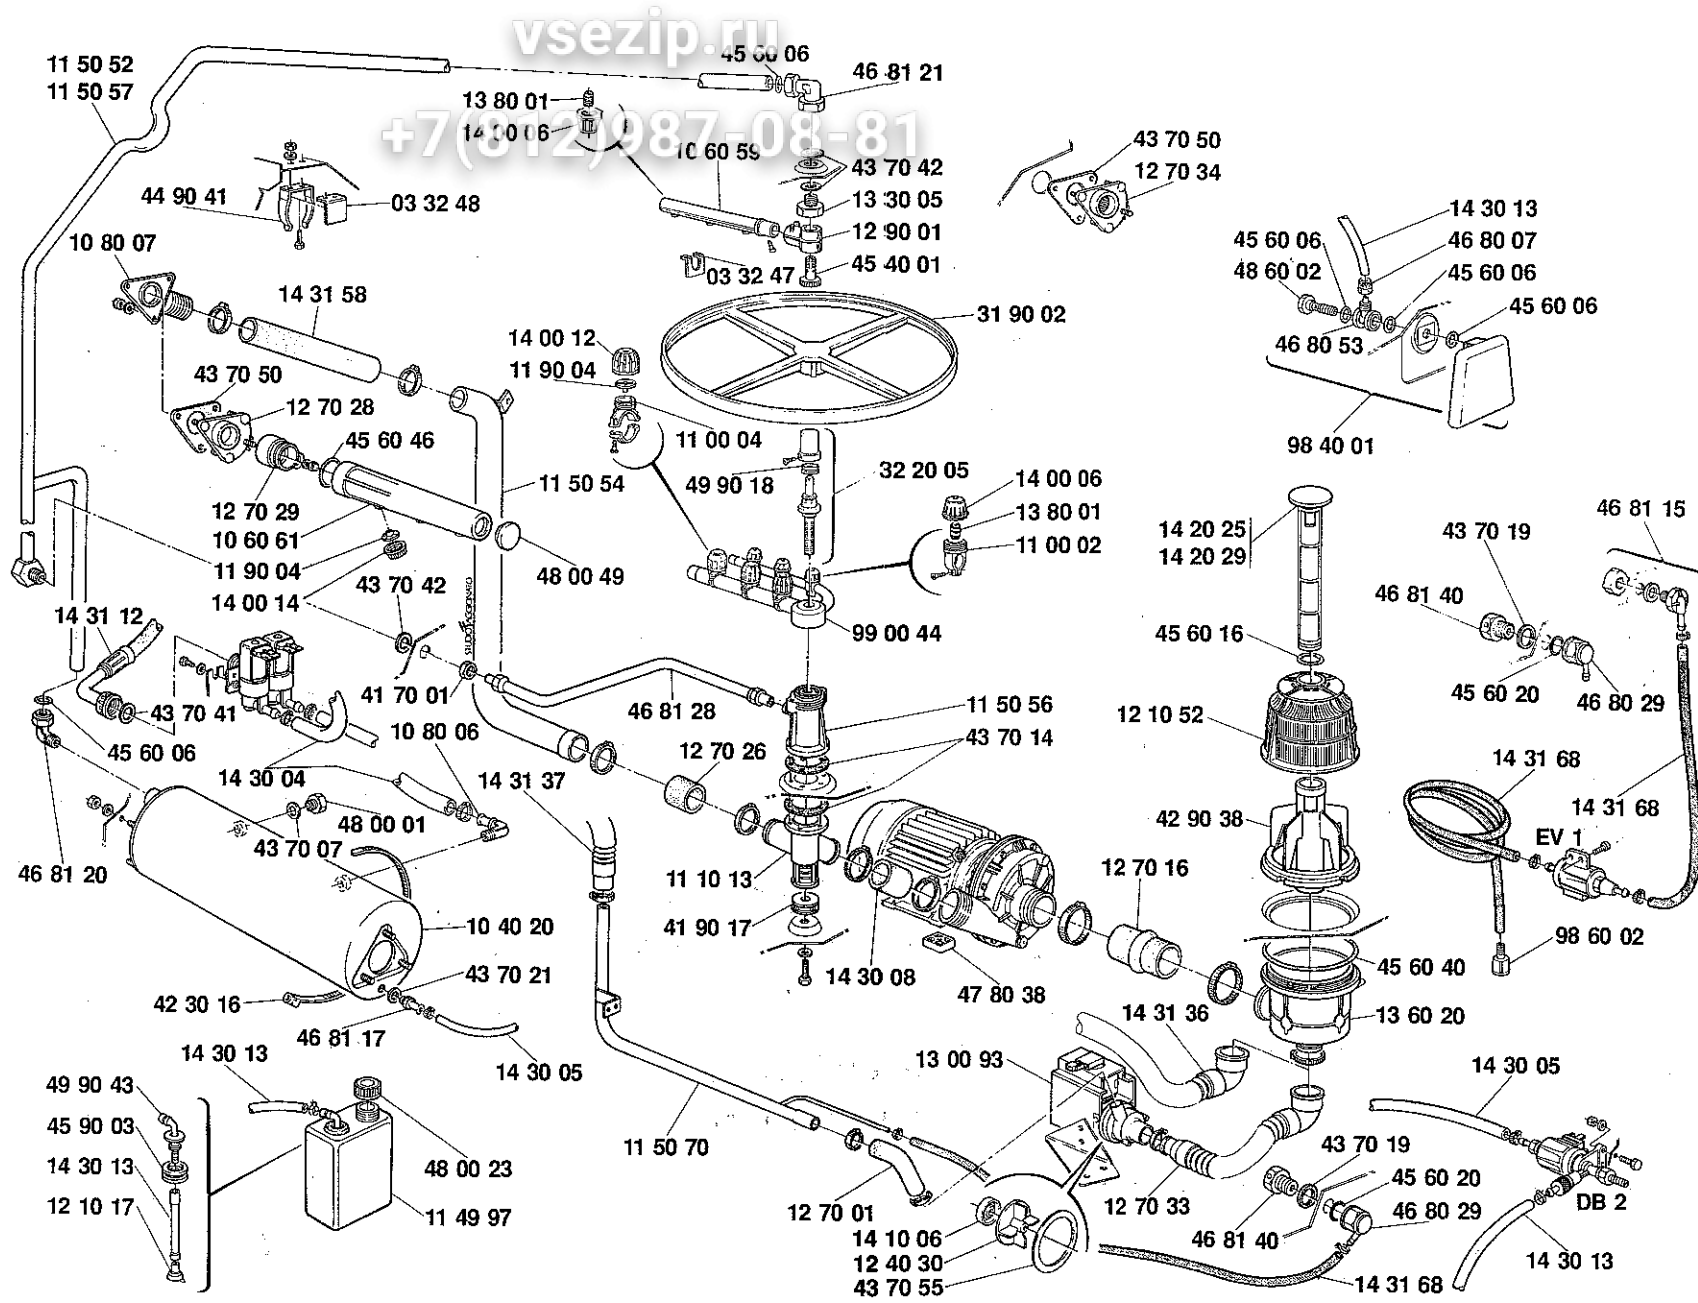

WOLK

22 f

Зип Общепит 40 f VDE - DVGW

DA MATRICOLA N°
FROM SERIAL NO.
DE MATRICULE N°
AB MASCHINEN-NR.

141783

13

01.93

vsezip.ru