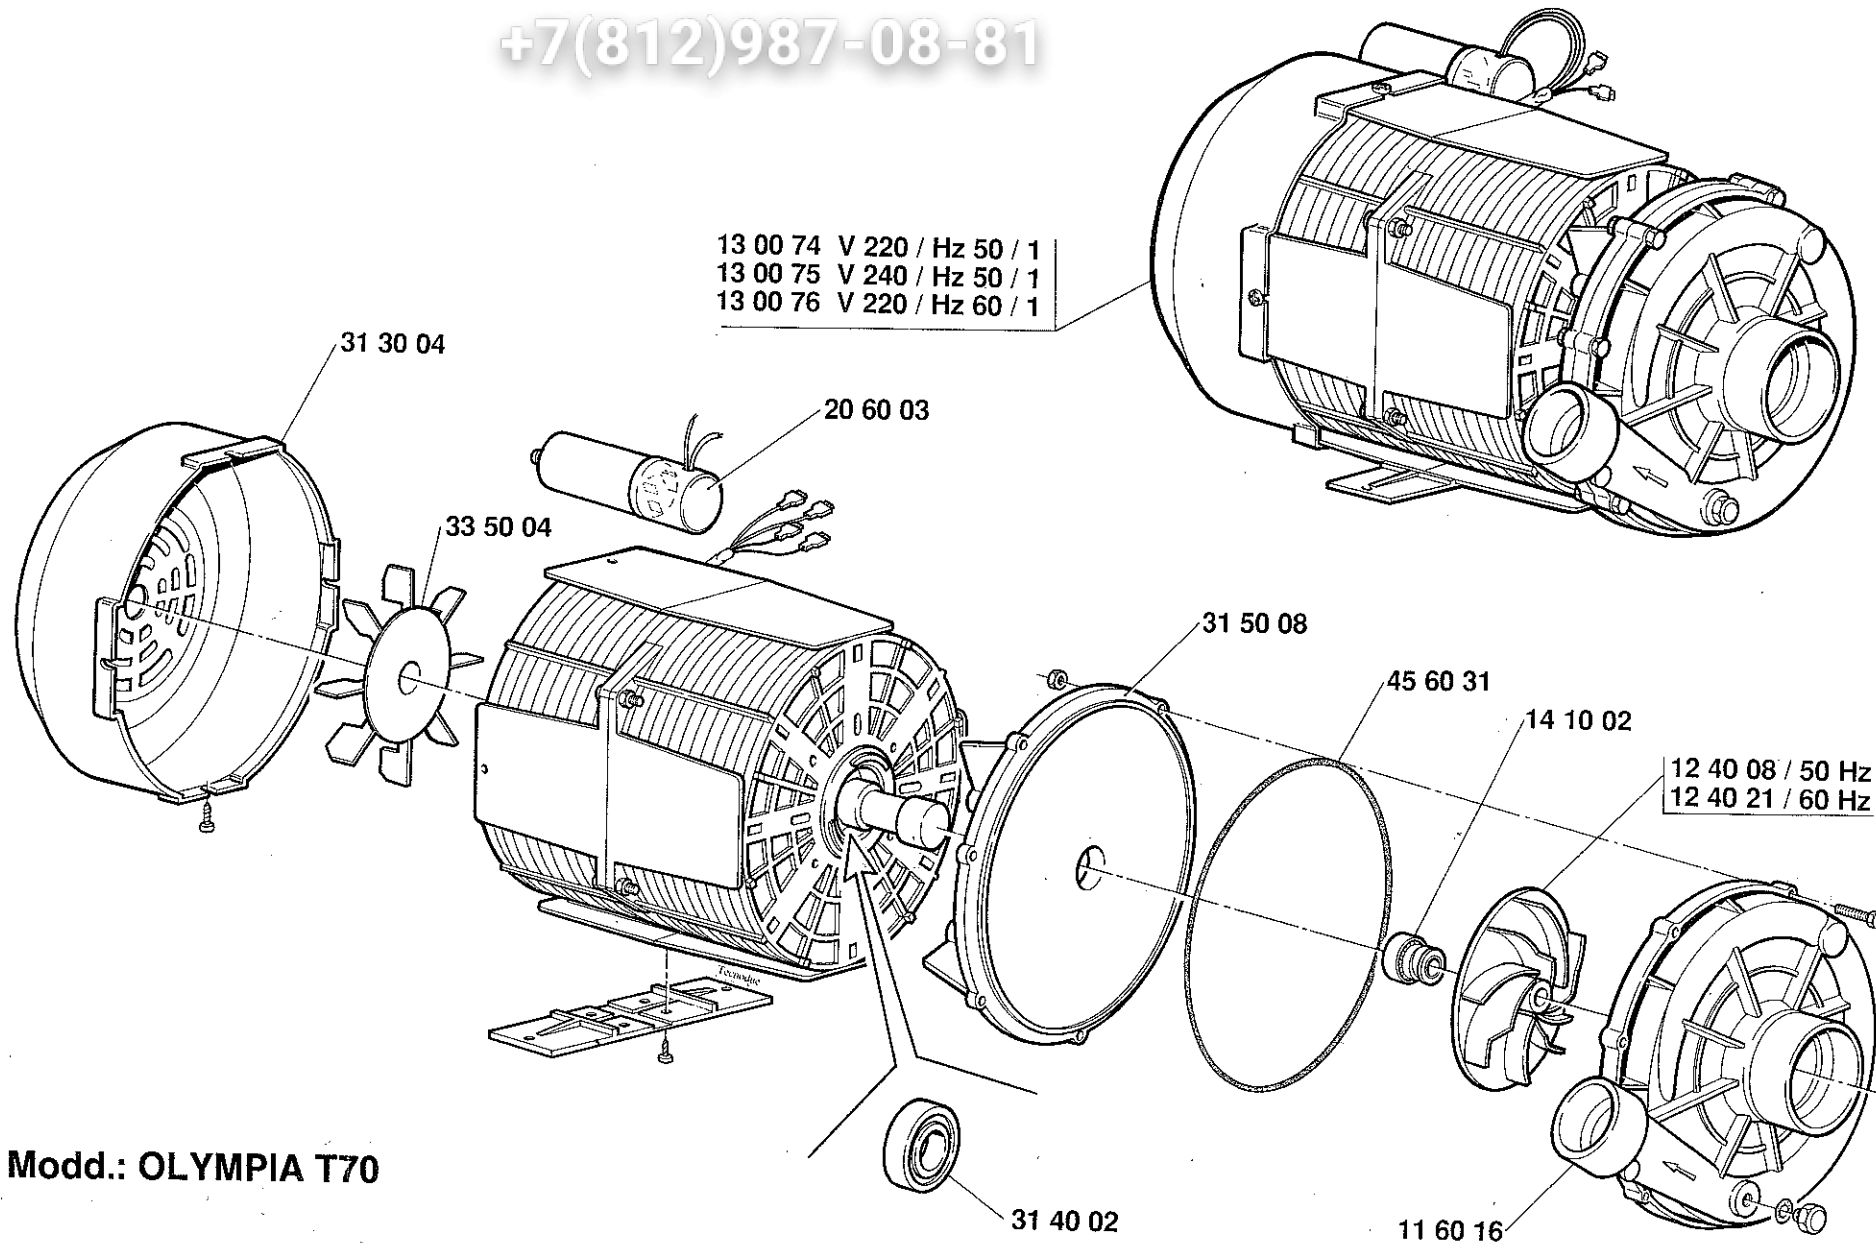

WOLK

22 r

Зип Общепит

vsezip.ru

FINO MATRICOLA N°
TILL SERIAL NO.
AU MATRICULE N°
BIS MASCHINEN-NR.

141682

6

01.93

+7(812)987-08-81

13 00 74 V 220 / Hz 50 / 1
13 00 75 V 240 / Hz 50 / 1
13 00 76 V 220 / Hz 60 / 1

Modd.: OLYMPIA T70