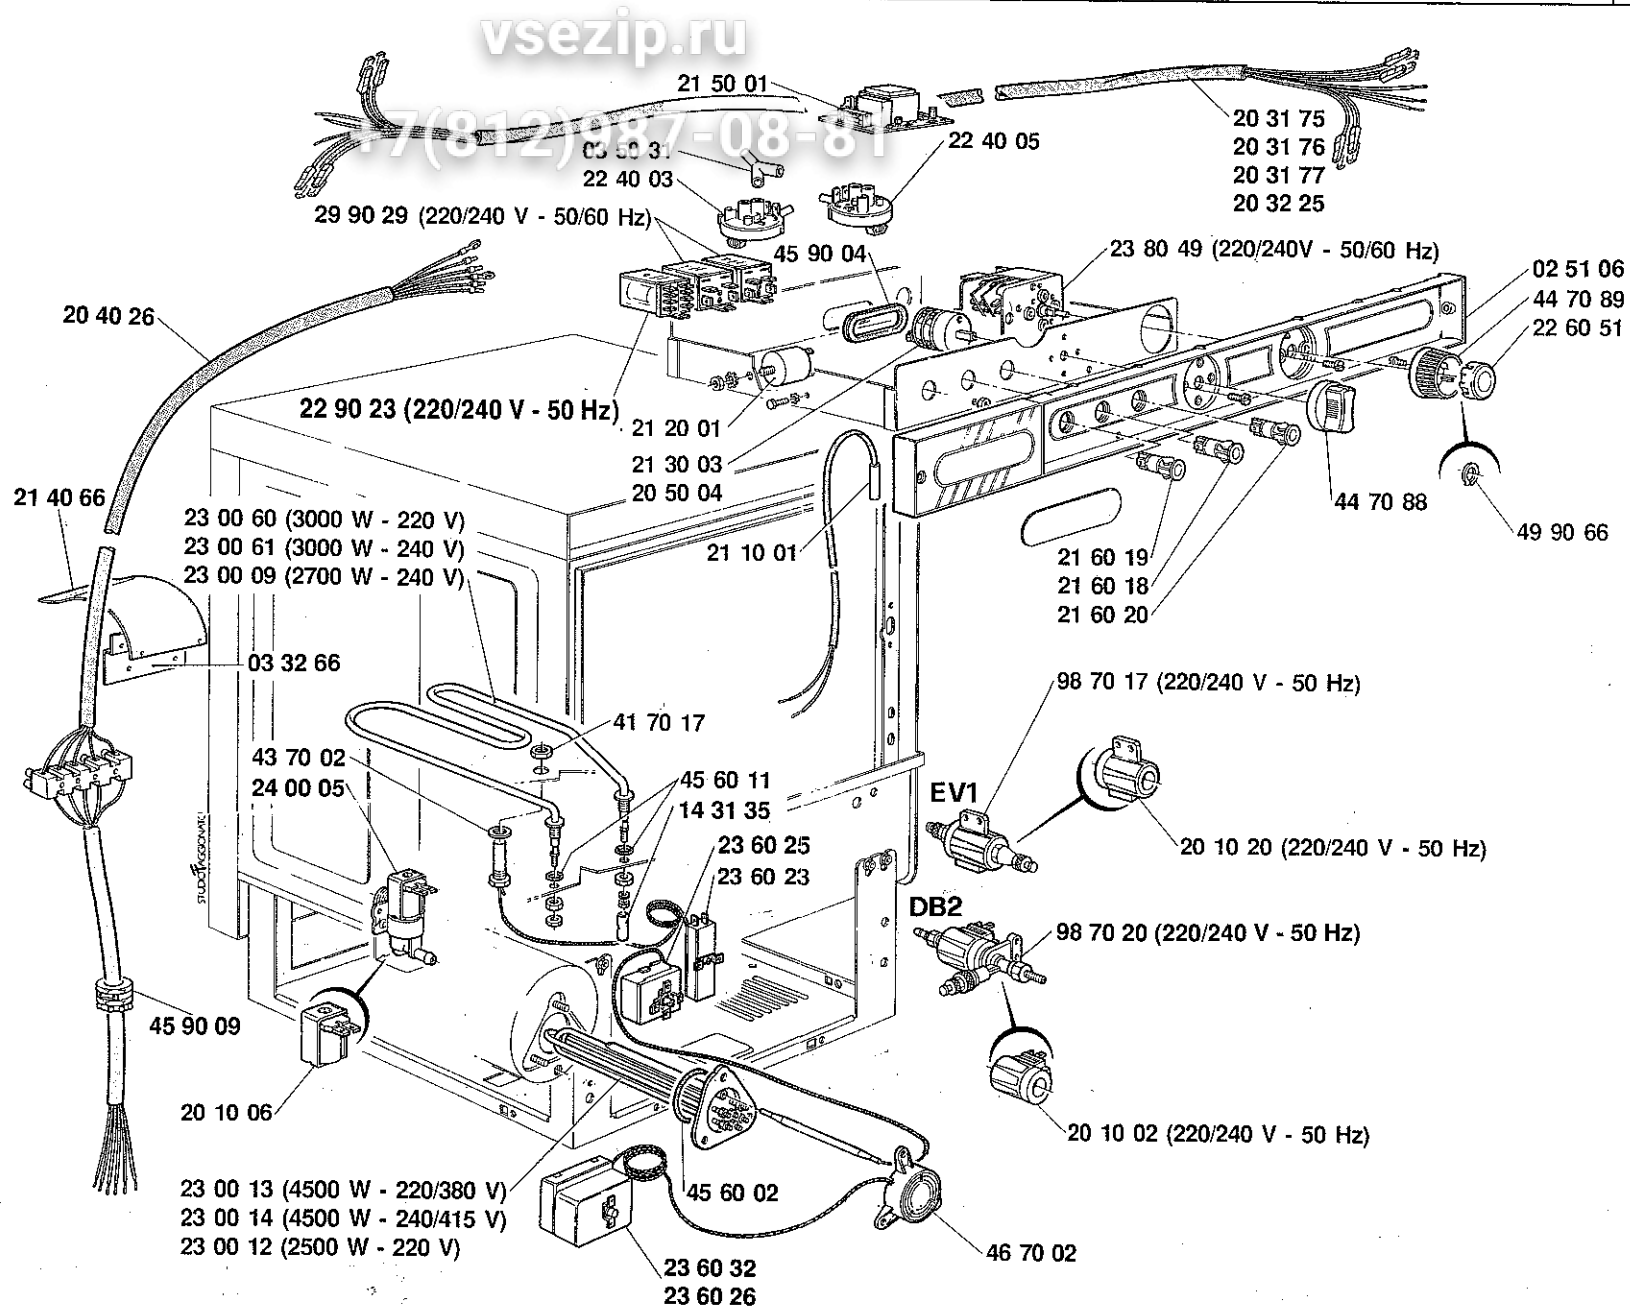

WOLK

22 f

Зип Общепит 40 f VDE - DVGW

DA MATRICOLA N°
FROM SERIAL NO.
DE MATRICULE N°
AB MASCHINEN-NR.

141783

13

01.93

vsezip.ru