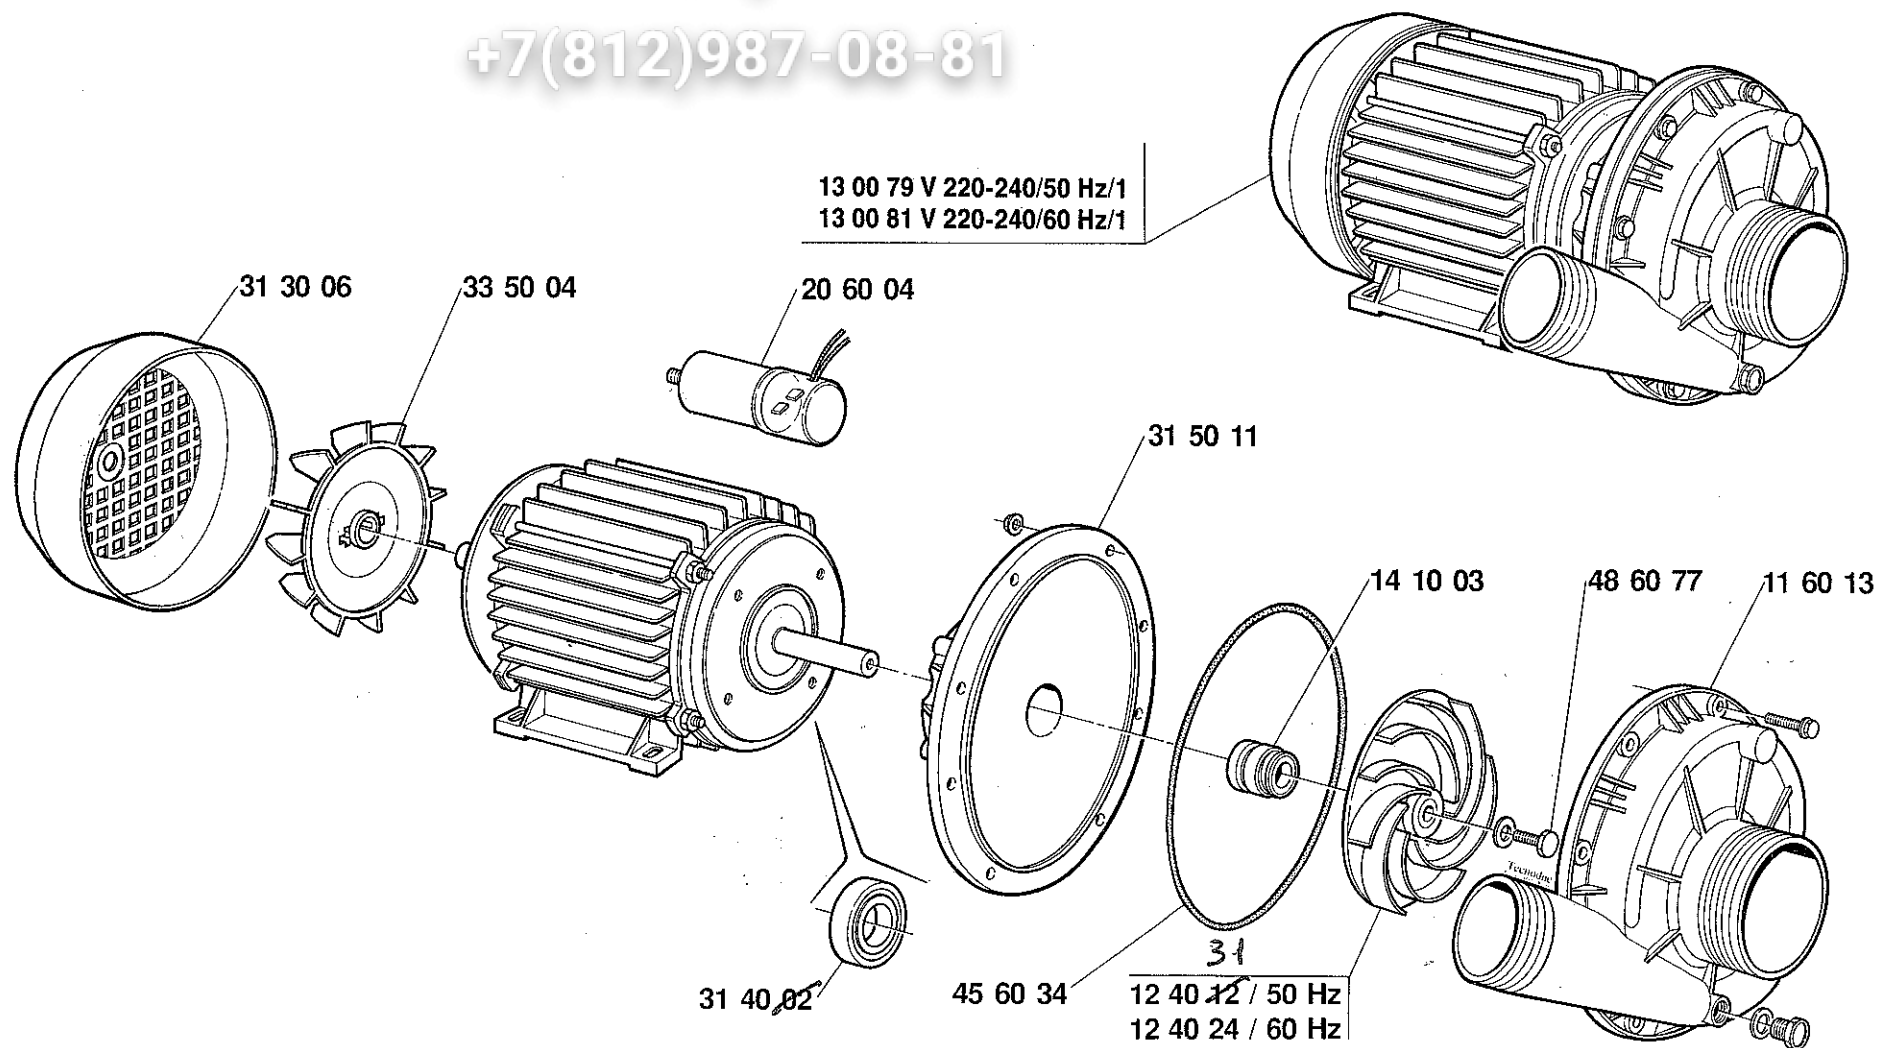

vsezip.ru

+7(812)987-08-81

Modd.: L.C. T 170