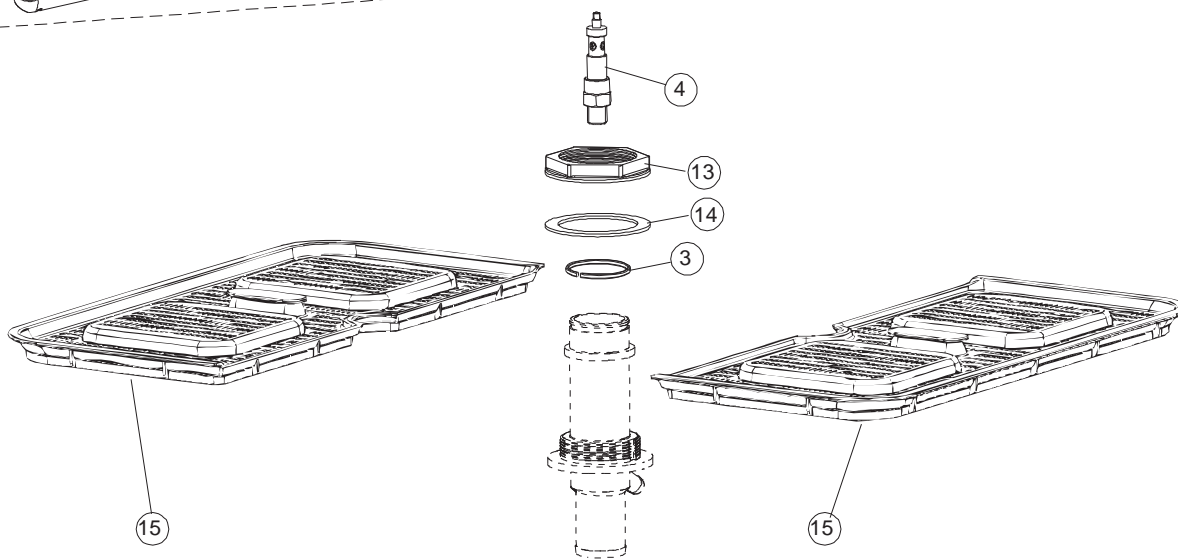

5 Zip Общепит

vsezip.ru

+7(812)987-08-81

6 Зип-Общепит

vsezip.ru

+7(812)987-08-87

Mod.2400

Seite	Position	Code	Alter Code	Beschreibung		
1	1	004175		GEHAEUSEOBERTEIL LA50		
1	2	021120		SEITENWAND		
1	3	021119		SEITENWAND		
1	4	022146		RUECKWAND LA50		
1	5	022147		RUECKWANDVERKLEIDUNG LA50		
1	6	035083		BUEGEL LA50		
1	7	025917		PANN.COMANDI INOX AQUA 260		
1	8	029510		TUER KOMPLETT LA50		
1	9	310013		ZENTRIERBLOCK SCHARN-BOLZEN LA50		
1	10	012323		FRONTALINO LUNGO LA50		
1	11	449059		FEDER		
1	12	307014		ANSCHLAG X AUSGL. UND SCHLISSFEDER		
1	13	035081		BEF.WINKEL		
1	14	437103		TUERDICHTUNG		
1	15	999259		GRUPPO STAFFA+MOLLA SAGOM.DX.PORTA LA50		
1	16	999260		GRUPPO STAFFA+MOLLA SAGOM.SX.PORTA LA50		
1	17	449058		FEDER		
1	18	307015		BUEGELLAGER F. TUERSTANGE LA50		
1	19	926117	DWP128U	VERSTELLFUSS X HAUB.3LEIT.		
1	20	040118		ZOCCOLO SUPPL.LUNGO LA50		
1	21	040119		SOCKEL		
1	22	459006	REB459006	KABELDURCHGANG, Di9/De16 22		
1	23	459004	REB459004	ROHRDURCHGANG, GUMMI DI.34		
2	1	211002	REB211002	KONTAKT, MAGNET.+KABEL 302N.Ocm25		
2	2	025941		FRONTBLLENDE PLUVIA 270(LA50)		
2	3	208010	REB208010	ABLENKER, DOPPELT - 35/40/50		
2	4	226071	REB226071	DRUCKT. MIT DOPPELKONTAKT 35/40/50		
2	5	216025	REB216025	KONTROLL-LAMPE, REIHE 24.5.0.00.04.78		
2	6	208010	REB208010	ABLENKER, DOPPELT - 35/40/50		
2	7	226071	REB226071	DRUCKT. MIT DOPPELKONTAKT 35/40/50		
2	8	226121		ELLIPTISCHE, DRUCKTASTENGEHAEUSE (111362)		
2	9	227067		TASTE, ELLIPT. BLAU		
2	10	230112		WIDERSTAND		
2	11	437086	REB437086	DICHTUNG, TANKWIDERSTAND		
2	12	214088		EL.SCHUTZ,TRANSP.KL.3		
2	13	220011	REB220011	* KLEMMENBRETT, 5-POLIG + ERDUNG FV.122		
2	14	459005	REB459005	KABELKLIPPS, STEAB Art.5024		
2	15	H.374339-2		MASCHINE KABERL H07RN-F 5X2.5X3.0MT		
2	16	299040	REB299040	ANSCHLUSSKABEL SCHUKO 230V		
2	17	236047	REB236047	SICHERHEITSTHERMOSTAT		
2	18	236048	REB236048	THERMOSTAT		
2	19	236035	REB236035	THERM.,KONT. /L.60ø+/-3ø(2611573)		
2	20	104060		BOILER		
2	21	456002	REB456002	O-Ring 48x6,2		
2	22	230111		WIDERS.B.4900W/230-400V		
2	23	69870		HEIZUNGSCHUETZ DES WARMWASSERBEREITERS		
2	24	236043	REB236043	THERMOSTAT, BOILER TR711 Tf-83ø		
2	25	215029		KARTE		
2	26	228010		SICHERUNG 5X20 T4A		
2	27	210011		PLAETTCHEN		
2	28	210010		SICHERUNGSHALTER		
2	29	229029	REB229029	RELAIS FINDER 65.31 230/50		