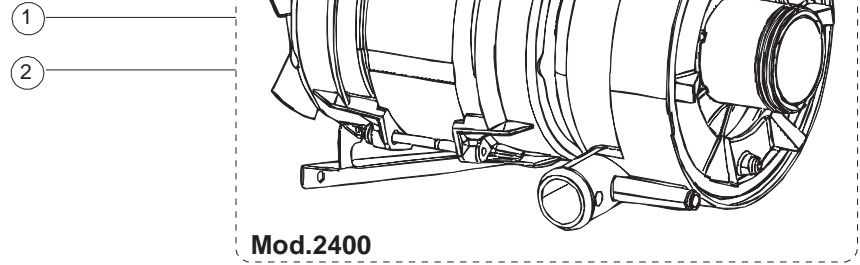

5 Zip Общепит

vsezip.ru

+7(812)987-08-81

6 Зип-Общепит

vsezip.ru

+7(812)987-08-87

Mod.2400

Seite	Position	Code	Alter Code	Beschreibung		
1	1	004175		GEHAEUSEOBERTEIL LA50		
1	2	021120		SEITENWAND		
1	3	021119		SEITENWAND		
1	4	022146		RUECKWAND LA50		
1	5	022147		RUECKWANDVERKLEIDUNG LA50		
1	6	035083		BUEGEL LA50		
1	7	025917		PANN.COMANDI INOX AQUA 260		
1	8	029510		TUER KOMPLETT LA50		
1	9	310013		ZENTRIERBLOCK SCHARN-BOLZEN LA50		
1	10	012323		FRONTALINO LUNGO LA50		
1	11	449059		FEDER		
1	12	307014		ANSCHLAG X AUSGL. UND SCHLISSFEDER		
1	13	035081		BEF.WINKEL		
1	14	437103		TUERDICHTUNG		
1	15	999259		GRUPPO STAFFA+MOLLA SAGOM.DX.PORTA LA50		
1	16	999260		GRUPPO STAFFA+MOLLA SAGOM.SX.PORTA LA50		
1	17	449058		FEDER		
1	18	307015		BUEGELLAGER F. TUERSTANGE LA50		
1	19	926117	DWP128U	VERSTELLFUSS X HAUB.3LEIT.		
1	20	040118		ZOCCOLO SUPPL.LUNGO LA50		
1	21	040119		SOCKEL		
1	22	459006	REB459006	KABELDURCHGANG, Di9/De16 22		
1	23	459004	REB459004	ROHRDURCHGANG, GUMMI DI.34		
2	1	211002	REB211002	KONTAKT, MAGNET.+KABEL 302N.Ocm25		
2	2	025941		FRONTBLLENDE PLUVIA 270(LA50)		
2	3	208010	REB208010	ABLENKER, DOPPELT - 35/40/50		
2	4	226071	REB226071	DRUCKT. MIT DOPPELKONTAKT 35/40/50		
2	5	216025	REB216025	KONTROLL-LAMPE, REIHE 24.5.0.00.04.78		
2	6	208010	REB208010	ABLENKER, DOPPELT - 35/40/50		
2	7	226071	REB226071	DRUCKT. MIT DOPPELKONTAKT 35/40/50		
2	8	226121		ELLIPTISCHE, DRUCKTASTENGEHAEUSE (111362)		
2	9	227067		TASTE, ELLIPT. BLAU		
2	10	230112		WIDERSTAND		
2	11	437086	REB437086	DICHTUNG, TANKWIDERSTAND		
2	12	214088		EL.SCHUTZ,TRANSP.KL.3		
2	13	220011	REB220011	* KLEMMENBRETT, 5-POLIG + ERDUNG FV.122		
2	14	459005	REB459005	KABELKLIPPS, STEAB Art.5024		
2	15	H.374339-2		MASCHINE KABERL H07RN-F 5X2.5X3.0MT		
2	16	299040	REB299040	ANSCHLUSSKABEL SCHUKO 230V		
2	17	236047	REB236047	SICHERHEITSTHERMOSTAT		
2	18	236048	REB236048	THERMOSTAT		
2	19	236035	REB236035	THERM.,KONT. /L.60ø+/-3ø(2611573)		
2	20	104060		BOILER		
2	21	456002	REB456002	O-Ring 48x6,2		
2	22	230111		WIDERS.B.4900W/230-400V		
2	23	69870		HEIZUNGSCHUETZ DES WARMWASSERBEREITERS		
2	24	236043	REB236043	THERMOSTAT, BOILER TR711 Tf-83ø		
2	25	215029		KARTE		
2	26	228010		SICHERUNG 5X20 T4A		
2	27	210011		PLAETTCHEN		
2	28	210010		SICHERUNGSHALTER		
2	29	229029	REB229029	RELAIS FINDER 65.31 230/50		