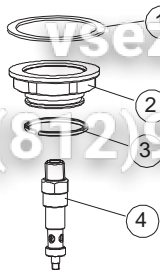

5 Zip Общепит

vsezip.ru

+7(812)987-08-81

6 Зип-Общепит

vsezip.ru

+7(812)987-08-87

Mod.2400

Seite	Position	Code	Alter Code	Beschreibung		
1	1	004175		GEHAEUSEOBERTEIL LA50		
1	2	021120		SEITENWAND		
1	3	021119		SEITENWAND		
1	4	022146		RUECKWAND LA50		
1	5	022147		RUECKWANDVERKLEIDUNG LA50		
1	6	035083		BUEGEL LA50		
1	7	025917		PANN.COMANDI INOX AQUA 260		
1	8	029510		TUER KOMPLETT LA50		
1	9	310013		ZENTRIERBLOCK SCHARN-BOLZEN LA50		
1	10	012323		FRONTALINO LUNGO LA50		
1	11	449059		FEDER		
1	12	307014		ANSCHLAG X AUSGL. UND SCHLISSFEDER		
1	13	035081		BEF.WINKEL		
1	14	437103		TUERDICHTUNG		
1	15	999259		GRUPPO STAFFA+MOLLA SAGOM.DX.PORTA LA50		
1	16	999260		GRUPPO STAFFA+MOLLA SAGOM.SX.PORTA LA50		
1	17	449058		FEDER		
1	18	307015		BUEGELLAGER F. TUERSTANGE LA50		
1	19	926117	DWP128U	VERSTELLFUSS X HAUB.3LEIT.		
1	20	040118		ZOCCOLO SUPPL.LUNGO LA50		
1	21	040119		SOCKEL		
1	22	459006	REB459006	KABELDURCHGANG, Di9/De16 22		
1	23	459004	REB459004	ROHRDURCHGANG, GUMMI DI.34		
2	1	211002	REB211002	KONTAKT, MAGNET.+KABEL 302N.Ocm25		
2	2	025941		FRONTBLLENDE PLUVIA 270(LA50)		
2	3	208010	REB208010	ABLENKER, DOPPELT - 35/40/50		
2	4	226071	REB226071	DRUCKT. MIT DOPPELKONTAKT 35/40/50		
2	5	216025	REB216025	KONTROLL-LAMPE, REIHE 24.5.0.00.04.78		
2	6	208010	REB208010	ABLENKER, DOPPELT - 35/40/50		
2	7	226071	REB226071	DRUCKT. MIT DOPPELKONTAKT 35/40/50		
2	8	226121		ELLIPTISCHE, DRUCKTASTENGEHAEUSE (111362)		
2	9	227067		TASTE, ELLIPT. BLAU		
2	10	230112		WIDERSTAND		
2	11	437086	REB437086	DICHTUNG, TANKWIDERSTAND		
2	12	214088		EL.SCHUTZ,TRANSP.KL.3		
2	13	220011	REB220011	* KLEMMENBRETT, 5-POLIG + ERDUNG FV.122		
2	14	459005	REB459005	KABELKLIPPS, STEAB Art.5024		
2	15	H.374339-2		MASCHINE KABERL H07RN-F 5X2.5X3.0MT		
2	16	299040	REB299040	ANSCHLUSSKABEL SCHUKO 230V		
2	17	236047	REB236047	SICHERHEITSTHERMOSTAT		
2	18	236048	REB236048	THERMOSTAT		
2	19	236035	REB236035	THERM.,KONT. /L.60ø+/-3ø(2611573)		
2	20	104060		BOILER		
2	21	456002	REB456002	O-Ring 48x6,2		
2	22	230111		WIDERS.B.4900W/230-400V		
2	23	69870		HEIZUNGSCHUETZ DES WARMWASSERBEREITERS		
2	24	236043	REB236043	THERMOSTAT, BOILER TR711 Tf-83ø		
2	25	215029		KARTE		
2	26	228010		SICHERUNG 5X20 T4A		
2	27	210011		PLAETTCHEN		
2	28	210010		SICHERUNGSHALTER		
2	29	229029	REB229029	RELAIS FINDER 65.31 230/50		