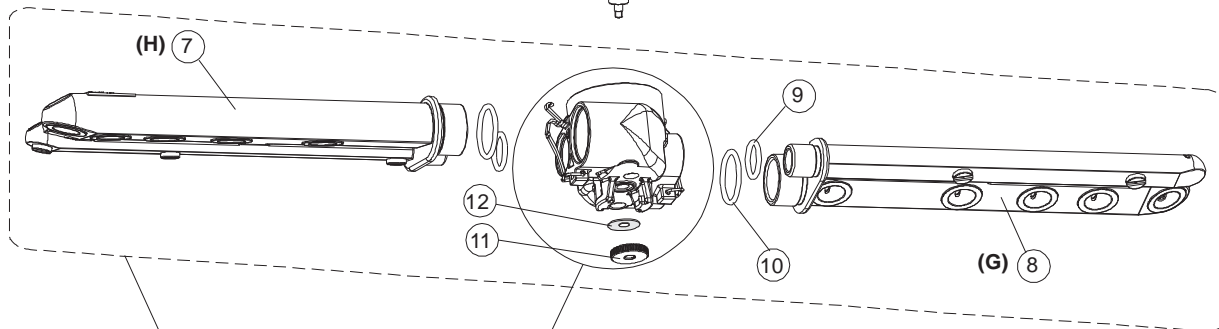

5 Zip Общепит

vsezip.ru

+7(812)987-08-81

6 Зип-Общепит

vsezip.ru

+7(812)987-08-87

Mod.2400

Seite	Position	Code	Alter Code	Beschreibung		
1	1	004175		GEHAEUSEOBERTEIL LA50		
1	2	021120		SEITENWAND		
1	3	021119		SEITENWAND		
1	4	022146		RUECKWAND LA50		
1	5	022147		RUECKWANDVERKLEIDUNG LA50		
1	6	035083		BUEGEL LA50		
1	7	025917		PANN.COMANDI INOX AQUA 260		
1	8	029510		TUER KOMPLETT LA50		
1	9	310013		ZENTRIERBLOCK SCHARN-BOLZEN LA50		
1	10	012323		FRONTALINO LUNGO LA50		
1	11	449059		FEDER		
1	12	307014		ANSCHLAG X AUSGL. UND SCHLISSFEDER		
1	13	035081		BEF.WINKEL		
1	14	437103		TUERDICHTUNG		
1	15	999259		GRUPPO STAFFA+MOLLA SAGOM.DX.PORTA LA50		
1	16	999260		GRUPPO STAFFA+MOLLA SAGOM.SX.PORTA LA50		
1	17	449058		FEDER		
1	18	307015		BUEGELLAGER F. TUERSTANGE LA50		
1	19	926117	DWP128U	VERSTELLFUSS X HAUB.3LEIT.		
1	20	040118		ZOCCOLO SUPPL.LUNGO LA50		
1	21	040119		SOCKEL		
1	22	459006	REB459006	KABELDURCHGANG, Di9/De16 22		
1	23	459004	REB459004	ROHRDURCHGANG, GUMMI DI.34		
2	1	211002	REB211002	KONTAKT, MAGNET.+KABEL 302N.Ocm25		
2	2	025941		FRONTBLLENDE PLUVIA 270(LA50)		
2	3	208010	REB208010	ABLENKER, DOPPELT - 35/40/50		
2	4	226071	REB226071	DRUCKT. MIT DOPPELKONTAKT 35/40/50		
2	5	216025	REB216025	KONTROLL-LAMPE, REIHE 24.5.0.00.04.78		
2	6	208010	REB208010	ABLENKER, DOPPELT - 35/40/50		
2	7	226071	REB226071	DRUCKT. MIT DOPPELKONTAKT 35/40/50		
2	8	226121		ELLIPTISCHE, DRUCKTASTENGEHAEUSE (111362)		
2	9	227067		TASTE, ELLIPT. BLAU		
2	10	230112		WIDERSTAND		
2	11	437086	REB437086	DICHTUNG, TANKWIDERSTAND		
2	12	214088		EL.SCHUTZ,TRANSP.KL.3		
2	13	220011	REB220011	* KLEMMENBRETT, 5-POLIG + ERDUNG FV.122		
2	14	459005	REB459005	KABELKLIPPS, STEAB Art.5024		
2	15	H.374339-2		MASCHINE KABERL H07RN-F 5X2.5X3.0MT		
2	16	299040	REB299040	ANSCHLUSSKABEL SCHUKO 230V		
2	17	236047	REB236047	SICHERHEITSTHERMOSTAT		
2	18	236048	REB236048	THERMOSTAT		
2	19	236035	REB236035	THERM.,KONT. /L.60ø+/-3ø(2611573)		
2	20	104060		BOILER		
2	21	456002	REB456002	O-Ring 48x6,2		
2	22	230111		WIDERS.B.4900W/230-400V		
2	23	69870		HEIZUNGSCHUETZ DES WARMWASSERBEREITERS		
2	24	236043	REB236043	THERMOSTAT, BOILER TR711 Tf-83ø		
2	25	215029		KARTE		
2	26	228010		SICHERUNG 5X20 T4A		
2	27	210011		PLAETTCHEN		
2	28	210010		SICHERUNGSHALTER		
2	29	229029	REB229029	RELAIS FINDER 65.31 230/50		