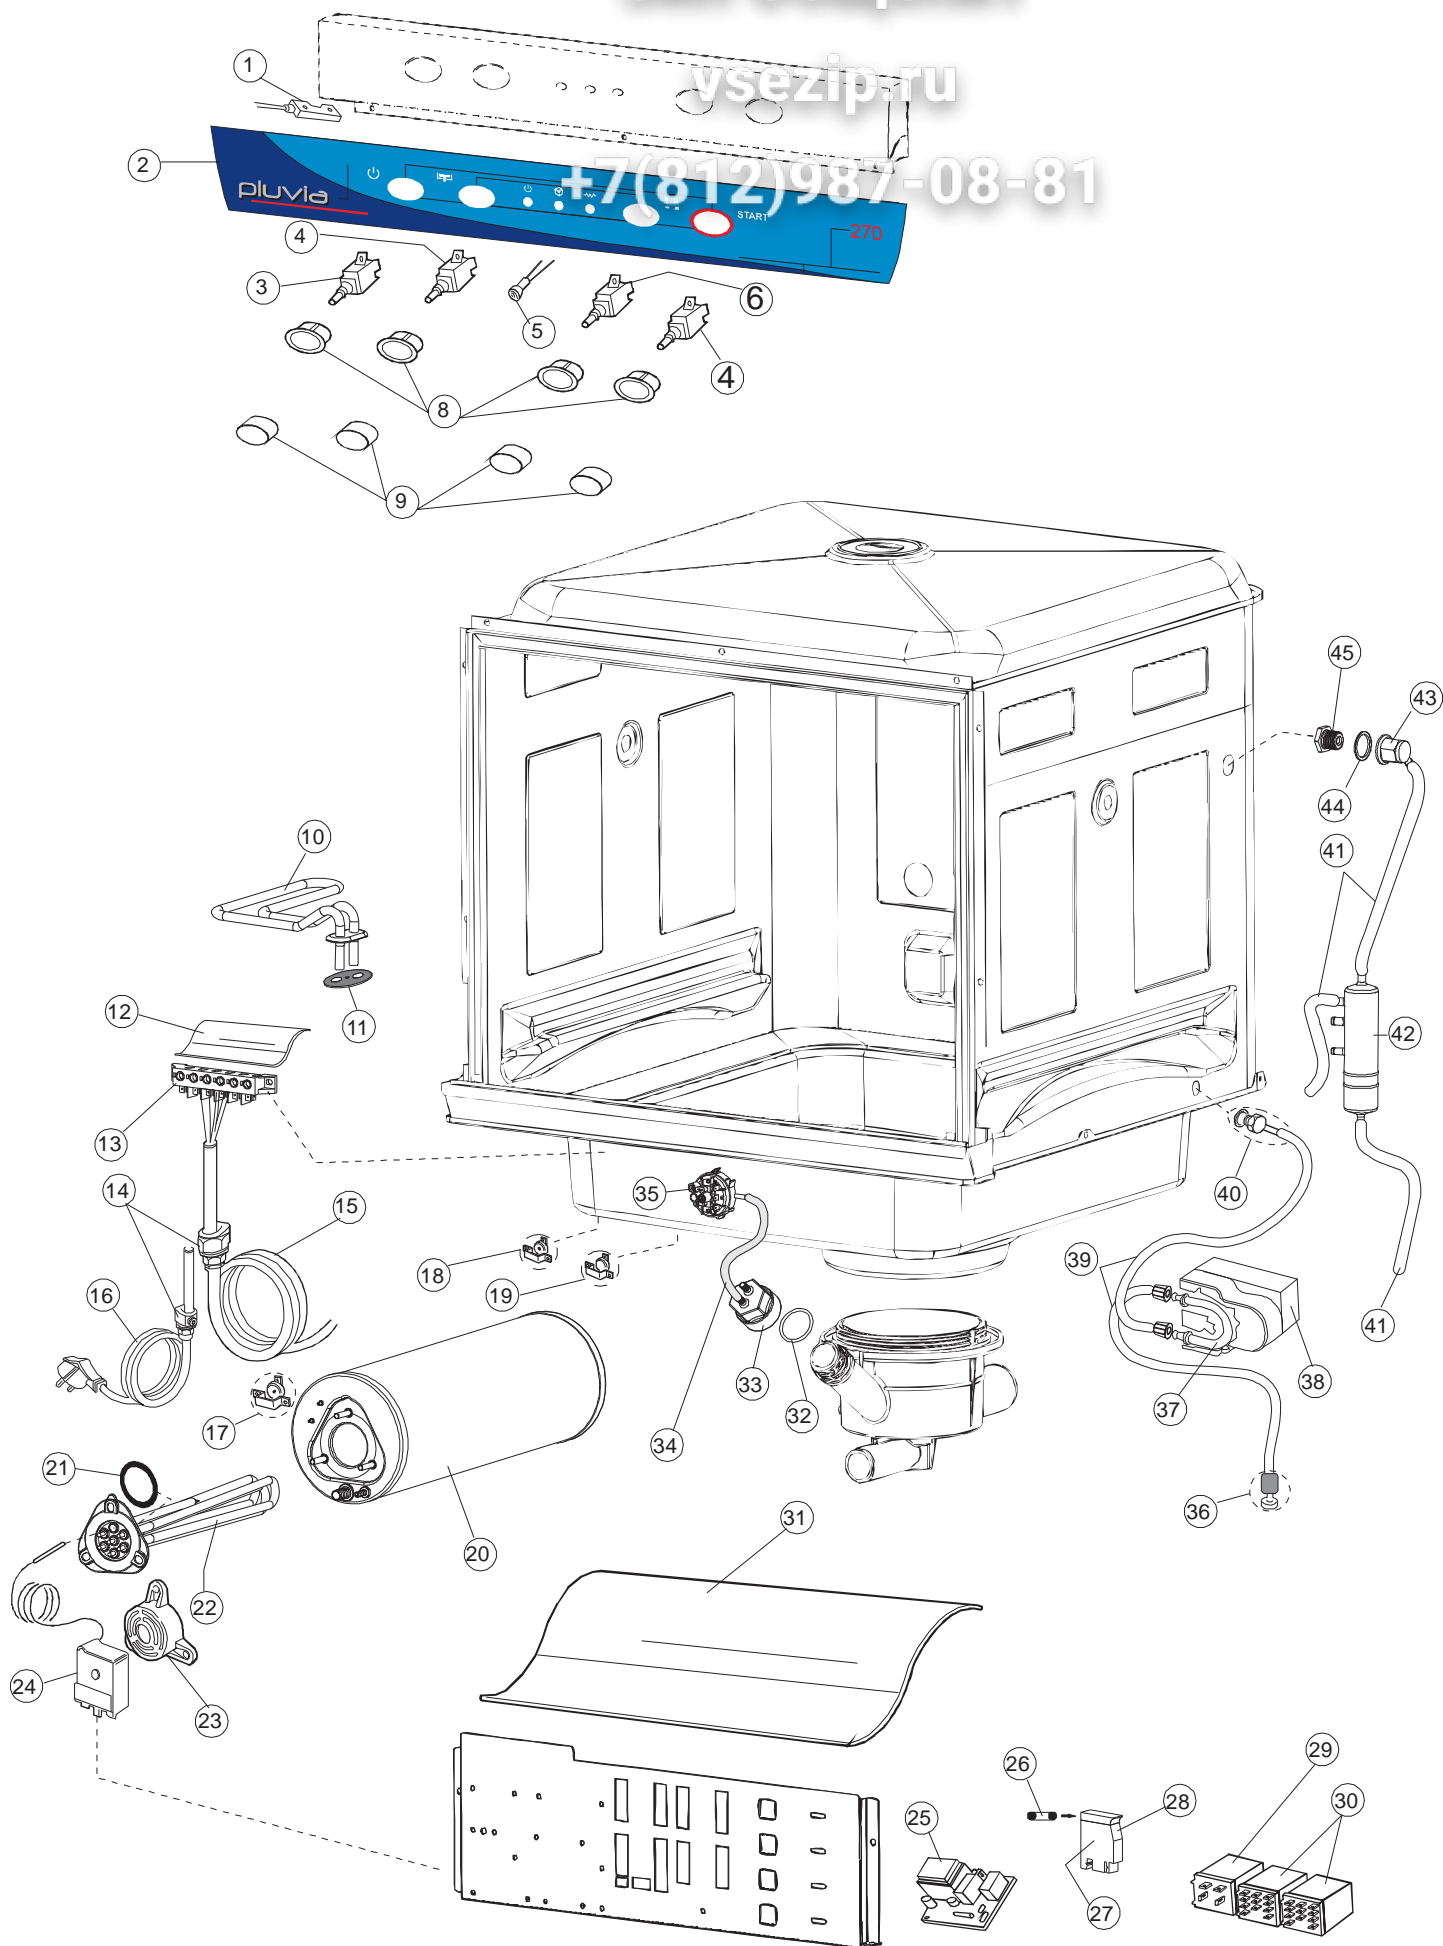

2 Зип Общепит

ysezip.ru

+7(812)987-08-81

Optional *

MOD Pluvia 270