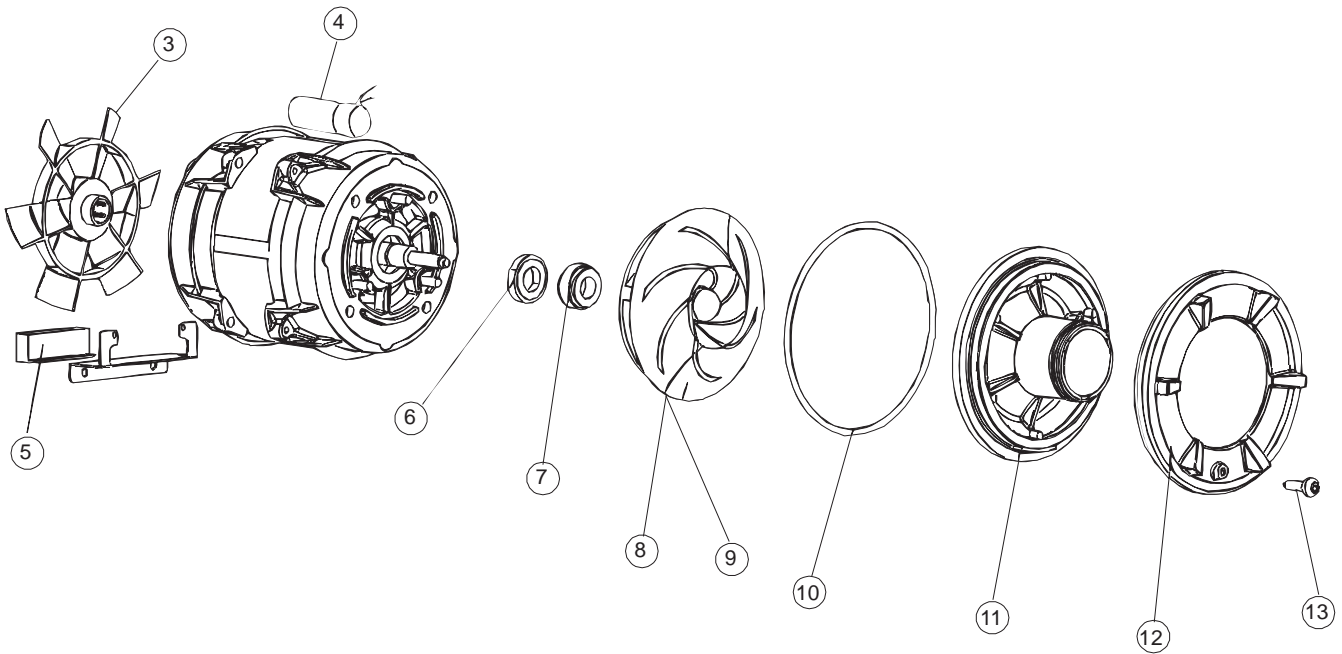

5 Zip Общепит

vsezip.ru

+7(812)987-08-81

6 Зип-Общепит

vsezip.ru

+7(812)987-08-87

Mod.2400

Seite	Position	Code	Alter Code	Beschreibung		
1	1	004175		GEHAEUSEOBERTEIL LA50		
1	2	021120		SEITENWAND		
1	3	021119		SEITENWAND		
1	4	022146		RUECKWAND LA50		
1	5	022147		RUECKWANDVERKLEIDUNG LA50		
1	6	035083		BUEGEL LA50		
1	7	025917		PANN.COMANDI INOX AQUA 260		
1	8	029510		TUER KOMPLETT LA50		
1	9	310013		ZENTRIERBLOCK SCHARN-BOLZEN LA50		
1	10	012323		FRONTALINO LUNGO LA50		
1	11	449059		FEDER		
1	12	307014		ANSCHLAG X AUSGL. UND SCHLISSFEDER		
1	13	035081		BEF.WINKEL		
1	14	437103		TUERDICHTUNG		
1	15	999259		GRUPPO STAFFA+MOLLA SAGOM.DX.PORTA LA50		
1	16	999260		GRUPPO STAFFA+MOLLA SAGOM.SX.PORTA LA50		
1	17	449058		FEDER		
1	18	307015		BUEGELLAGER F. TUERSTANGE LA50		
1	19	926117	DWP128U	VERSTELLFUSS X HAUB.3LEIT.		
1	20	040118		ZOCCOLO SUPPL.LUNGO LA50		
1	21	040119		SOCKEL		
1	22	459006	REB459006	KABELDURCHGANG, Di9/De16 22		
1	23	459004	REB459004	ROHRDURCHGANG, GUMMI DI.34		
2	1	211002	REB211002	KONTAKT, MAGNET.+KABEL 302N.Ocm25		
2	2	025941		FRONTBLLENDE PLUVIA 270(LA50)		
2	3	208010	REB208010	ABLENKER, DOPPELT - 35/40/50		
2	4	226071	REB226071	DRUCKT. MIT DOPPELKONTAKT 35/40/50		
2	5	216025	REB216025	KONTROLL-LAMPE, REIHE 24.5.0.00.04.78		
2	6	208010	REB208010	ABLENKER, DOPPELT - 35/40/50		
2	7	226071	REB226071	DRUCKT. MIT DOPPELKONTAKT 35/40/50		
2	8	226121		ELLIPTISCHE, DRUCKTASTENGEHAEUSE (111362)		
2	9	227067		TASTE, ELLIPT. BLAU		
2	10	230112		WIDERSTAND		
2	11	437086	REB437086	DICHTUNG, TANKWIDERSTAND		
2	12	214088		EL.SCHUTZ,TRANSP.KL.3		
2	13	220011	REB220011	* KLEMMENBRETT, 5-POLIG + ERDUNG FV.122		
2	14	459005	REB459005	KABELKLIPPS, STEAB Art.5024		
2	15	H.374339-2		MASCHINE KABERL H07RN-F 5X2.5X3.0MT		
2	16	299040	REB299040	ANSCHLUSSKABEL SCHUKO 230V		
2	17	236047	REB236047	SICHERHEITSTHERMOSTAT		
2	18	236048	REB236048	THERMOSTAT		
2	19	236035	REB236035	THERM.,KONT. /L.60ø+/-3ø(2611573)		
2	20	104060		BOILER		
2	21	456002	REB456002	O-Ring 48x6,2		
2	22	230111		WIDERS.B.4900W/230-400V		
2	23	69870		HEIZUNGSCHUETZ DES WARMWASSERBEREITERS		
2	24	236043	REB236043	THERMOSTAT, BOILER TR711 Tf-83ø		
2	25	215029		KARTE		
2	26	228010		SICHERUNG 5X20 T4A		
2	27	210011		PLAETTCHEN		
2	28	210010		SICHERUNGSHALTER		
2	29	229029	REB229029	RELAIS FINDER 65.31 230/50		