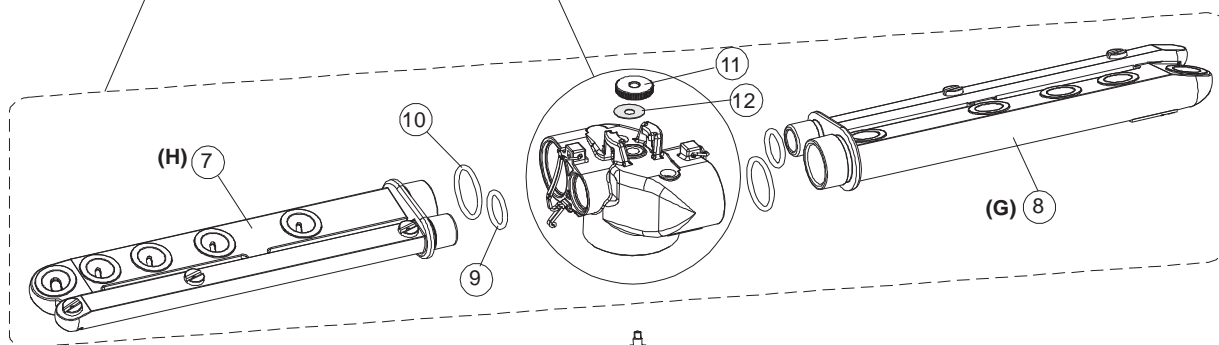

5 Zip Общепит

vsezip.ru

+7(812)987-08-81

6 Зип-Общепит

vsezip.ru

+7(812)987-08-87

Mod.2400

Seite	Position	Code	Alter Code	Beschreibung		
1	1	004175		GEHAEUSEOBERTEIL LA50		
1	2	021120		SEITENWAND		
1	3	021119		SEITENWAND		
1	4	022146		RUECKWAND LA50		
1	5	022147		RUECKWANDVERKLEIDUNG LA50		
1	6	035083		BUEGEL LA50		
1	7	025917		PANN.COMANDI INOX AQUA 260		
1	8	029510		TUER KOMPLETT LA50		
1	9	310013		ZENTRIERBLOCK SCHARN-BOLZEN LA50		
1	10	012323		FRONTALINO LUNGO LA50		
1	11	449059		FEDER		
1	12	307014		ANSCHLAG X AUSGL. UND SCHLISSFEDER		
1	13	035081		BEF.WINKEL		
1	14	437103		TUERDICHTUNG		
1	15	999259		GRUPPO STAFFA+MOLLA SAGOM.DX.PORTA LA50		
1	16	999260		GRUPPO STAFFA+MOLLA SAGOM.SX.PORTA LA50		
1	17	449058		FEDER		
1	18	307015		BUEGELLAGER F. TUERSTANGE LA50		
1	19	926117	DWP128U	VERSTELLFUSS X HAUB.3LEIT.		
1	20	040118		ZOCCOLO SUPPL.LUNGO LA50		
1	21	040119		SOCKEL		
1	22	459006	REB459006	KABELDURCHGANG, Di9/De16 22		
1	23	459004	REB459004	ROHRDURCHGANG, GUMMI DI.34		
2	1	211002	REB211002	KONTAKT, MAGNET.+KABEL 302N.Ocm25		
2	2	025941		FRONTBLLENDE PLUVIA 270(LA50)		
2	3	208010	REB208010	ABLENKER, DOPPELT - 35/40/50		
2	4	226071	REB226071	DRUCKT. MIT DOPPELKONTAKT 35/40/50		
2	5	216025	REB216025	KONTROLL-LAMPE, REIHE 24.5.0.00.04.78		
2	6	208010	REB208010	ABLENKER, DOPPELT - 35/40/50		
2	7	226071	REB226071	DRUCKT. MIT DOPPELKONTAKT 35/40/50		
2	8	226121		ELLIPTISCHE, DRUCKTASTENGEHAEUSE (111362)		
2	9	227067		TASTE, ELLIPT. BLAU		
2	10	230112		WIDERSTAND		
2	11	437086	REB437086	DICHTUNG, TANKWIDERSTAND		
2	12	214088		EL.SCHUTZ,TRANSP.KL.3		
2	13	220011	REB220011	* KLEMMENBRETT, 5-POLIG + ERDUNG FV.122		
2	14	459005	REB459005	KABELKLIPPS, STEAB Art.5024		
2	15	H.374339-2		MASCHINE KABERL H07RN-F 5X2.5X3.0MT		
2	16	299040	REB299040	ANSCHLUSSKABEL SCHUKO 230V		
2	17	236047	REB236047	SICHERHEITSTHERMOSTAT		
2	18	236048	REB236048	THERMOSTAT		
2	19	236035	REB236035	THERM.,KONT. /L.60ø+/-3ø(2611573)		
2	20	104060		BOILER		
2	21	456002	REB456002	O-Ring 48x6,2		
2	22	230111		WIDERS.B.4900W/230-400V		
2	23	69870		HEIZUNGSCHUETZ DES WARMWASSERBEREITERS		
2	24	236043	REB236043	THERMOSTAT, BOILER TR711 Tf-83ø		
2	25	215029		KARTE		
2	26	228010		SICHERUNG 5X20 T4A		
2	27	210011		PLAETTCHEN		
2	28	210010		SICHERUNGSHALTER		
2	29	229029	REB229029	RELAIS FINDER 65.31 230/50		