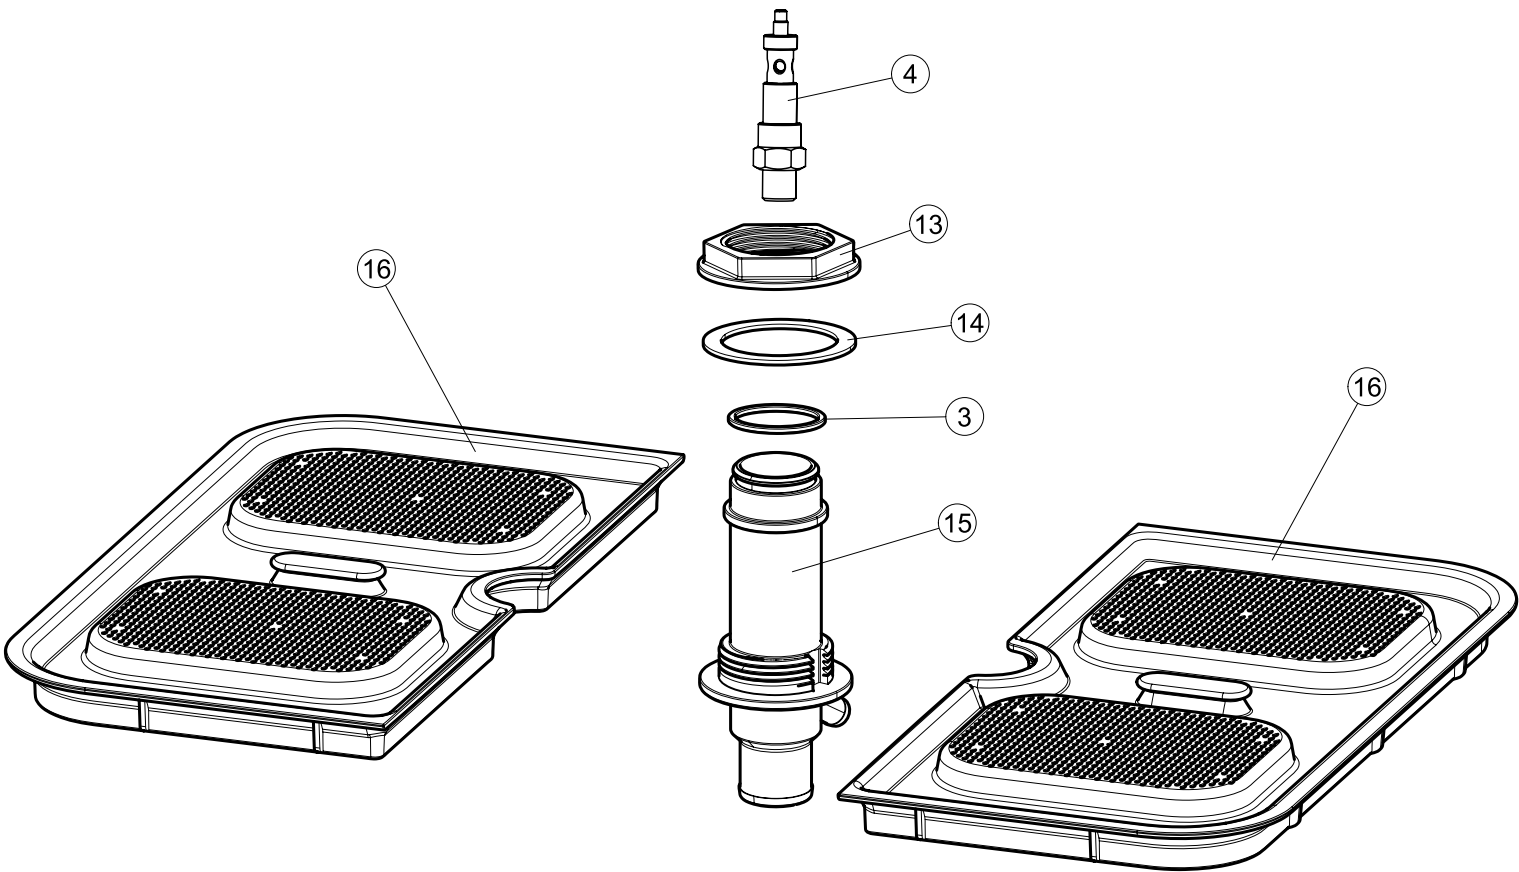

# 5

Зип-Общепит

vsezip.ru

+7(812)987-08-81

Seite	Position	Code	Alter Code	Beschreibung	ME
1	4	449036	REB449036	FEDER, SCHLOSS 11	NR
1	5	329012	REB329012	KEIL, TÜRSCHLOSS grossdimens. 11	NR
1	7	307016		BUEGELLAGER F. TUERSTANGE	NR
1	12	461010	REB461010	STÜTZFUSS, SECHSK. Soz1-	NR
1	15	459006	REB459006	KABELDURCHGANG, Di9/De16 22	NR
1	16	325034	REB325034	ZAPFEN, TÜRSCHARNIER - 40	NR
2	1	208010	REB208010	ABLENKER, DOPPELT - 35/40/50	NR
2	2	226071	REB226071	DRUCKT. MIT DOPPELKONTAKT 35/40/50	NR
2	3	216025	REB216025	KONTROLL-LAMPE, REIHE 24.5.0.00.04.78	NR
2	4	226121		ELLIPTISCHE, DRUCKTASTENGEHAEUSE (111362)	NR
2	5	227067		TASTE, ELLIPT. BLAU	NR
2	6	211002	REB211002	KONTAKT, MAGNET.+ KABEL 302N.Ocm25	NR
2	7	230098	REB230098	WIDERSTAND, TANK 600W/230V	NR
2	9	236047	REB236047	THERM.,KONT. TANK/S.95ø+/-3ø	NR
2	10	456075		TORISCHE DICHTUNG 37,47X5,33 NBR	NR
2	11	236055		THERMOSTAT, BOILER TF-65ø	NR
2	12	230113		HEIZUNG 2600W/230V FL.PICCOLA P/BULBO	NR
2	13	459005	REB459005	KABELKLIPPS, STEAB Art.5024	NR
2	14	236048	REB236048	THERM.,KONT. BOILER/L.80ø+/-3ø(2611354)	NR
2	15	236035	REB236035	THERM.,KONT. TANK/L.60ø+/-3ø(2611573)	NR
2	16	220010	REB220010	KLEMMENB. FV 110 50f	NR
2	17	224026		ARBEITSDRUCKWAECHTER 120/95	NR
2	18	143235		ROHR 4x7 SILICON, DURCHSICHT. CRP	MT
2	19	107013		LUFT-GLOCKE DES DRUCKSCHALTERS	NR
2	20	456073		O-RING	NR
2	21	437086	REB437086	DICHTUNG, TANKWIDERSTAND	NR
2	22	468151	DZR150NT	VERBINDUNGSST., SEIFENEINTRITT CPL NM * GESCHW.	NR
2	23	209029		DOSAT.PERIST.DETERGENTE P/REGOLABILE	NR
2	24	143258		FLASCHEN 6X10	NR
2	25	143194	REB143194	ROHR 4x6 CRISTAL, DURCHS.	MT
2	26	121143		SIEB FUER SPUELMITTELPUMPE	NR
2	27	228010		SICHERUNG	NR
2	28	210010		SICHERUNGSHALTER	NR
2	29	215033		KARTE	NR
2	31	229040		RELAIS 62.83.8.230.0300	NR
2	32	299040	REB299040	STECKER, SCHUKO 90^ VERKAB. l=2.5mt	NR
2	33	210011		PLAETTCHEN	NR
3	1	142059		UEBERLAUFROHR LA40	NR
3	2	456080		OR	NR
3	3	121136		FILTER	NR
3	6	136029		ABSAUG/ABFLUSSKOERPER	NR
3	7	144010	REB144010	RÜCKSCHLAGVORR.(EB) MIT ENTLÜFTUNG	NR
3	8	143004	REB143004	ROHR, DRUCKSCHALTER TP 10X17 (CASER/15NL C4N)	MT
3	10	240011	REB240011	ZUFLUSSVENTIL 1-WEG	NR
3	11	143170	REB143170	ROHR, EINLASS 60.10.02.15 DVGW	NR
3	12	104056		WARMWASSERBEREITER	NR
3	13	143228		ROHR, BOILERWASSEREINLASS 8X9XL250	NR
3	16	143173	REB143173	VERBIND., NACHSPÜLEN KUNST.35/40/50	NR
3	18	115146		VEREINTE WASHLEITUNG LA40	NR
3	22	143120	REB143120	ABLASSROHR, Mt1.5 / D25	NR
3	23	209025		DOSIERPUMPE KLARSPUELER	NR