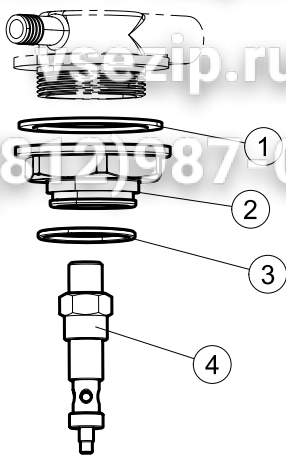

# 5

Зип-Общепит

vsezip.ru

+7(812)987-08-81

Seite	Position	Code	Alter Code	Beschreibung	ME
1	4	449036	REB449036	FEDER, SCHLOSS 11	NR
1	5	329012	REB329012	KEIL, TÜRSCHLOSS grossdimens. 11	NR
1	7	307016		BUEGELLAGER F. TUERSTANGE	NR
1	12	461010	REB461010	STÜTZFUSS, SECHSK. Soz1-	NR
1	15	459006	REB459006	KABELDURCHGANG, Di9/De16 22	NR
1	16	325034	REB325034	ZAPFEN, TÜRSCHARNIER - 40	NR
2	1	208010	REB208010	ABLENKER, DOPPELT - 35/40/50	NR
2	2	226071	REB226071	DRUCKT. MIT DOPPELKONTAKT 35/40/50	NR
2	3	216025	REB216025	KONTROLL-LAMPE, REIHE 24.5.0.00.04.78	NR
2	4	226121		ELLIPTISCHE, DRUCKTASTENGEHAEUSE (111362)	NR
2	5	227067		TASTE, ELLIPT. BLAU	NR
2	6	211002	REB211002	KONTAKT, MAGNET.+ KABEL 302N.Ocm25	NR
2	7	230098	REB230098	WIDERSTAND, TANK 600W/230V	NR
2	9	236047	REB236047	THERM.,KONT. TANK/S.95ø+/-3ø	NR
2	10	456075		TORISCHE DICHTUNG 37,47X5,33 NBR	NR
2	11	236055		THERMOSTAT, BOILER TF-65ø	NR
2	12	230113		HEIZUNG 2600W/230V FL.PICCOLA P/BULBO	NR
2	13	459005	REB459005	KABELKLIPPS, STEAB Art.5024	NR
2	14	236048	REB236048	THERM.,KONT. BOILER/L.80ø+/-3ø(2611354)	NR
2	15	236035	REB236035	THERM.,KONT. TANK/L.60ø+/-3ø(2611573)	NR
2	16	220010	REB220010	KLEMMENB. FV 110 50f	NR
2	17	224026		ARBEITSDRUCKWAECHTER 120/95	NR
2	18	143235		ROHR 4x7 SILICON, DURCHSICHT. CRP	MT
2	19	107013		LUFT-GLOCKE DES DRUCKSCHALTERS	NR
2	20	456073		O-RING	NR
2	21	437086	REB437086	DICHTUNG, TANKWIDERSTAND	NR
2	22	468151	DZR150NT	VERBINDUNGSST., SEIFENEINTRITT CPL NM * GESCHW.	NR
2	23	209029		DOSAT.PERIST.DETERGENTE P/REGOLABILE	NR
2	24	143258		FLASCHEN 6X10	NR
2	25	143194	REB143194	ROHR 4x6 CRISTAL, DURCHS.	MT
2	26	121143		SIEB FUER SPUELMITTELPUMPE	NR
2	27	228010		SICHERUNG	NR
2	28	210010		SICHERUNGSHALTER	NR
2	29	215033		KARTE	NR
2	31	229040		RELAIS 62.83.8.230.0300	NR
2	32	299040	REB299040	STECKER, SCHUKO 90^ VERKAB. l=2.5mt	NR
2	33	210011		PLAETTCHEN	NR
3	1	142059		UEBERLAUFROHR LA40	NR
3	2	456080		OR	NR
3	3	121136		FILTER	NR
3	6	136029		ABSAUG/ABFLUSSKOERPER	NR
3	7	144010	REB144010	RÜCKSCHLAGVORR.(EB) MIT ENTLÜFTUNG	NR
3	8	143004	REB143004	ROHR, DRUCKSCHALTER TP 10X17 (CASER/15NL C4N)	MT
3	10	240011	REB240011	ZUFLUSSVENTIL 1-WEG	NR
3	11	143170	REB143170	ROHR, EINLASS 60.10.02.15 DVGW	NR
3	12	104056		WARMWASSERBEREITER	NR
3	13	143228		ROHR, BOILERWASSEREINLASS 8X9XL250	NR
3	16	143173	REB143173	VERBIND., NACHSPÜLEN KUNST.35/40/50	NR
3	18	115146		VEREINTE WASHLEITUNG LA40	NR
3	22	143120	REB143120	ABLASSROHR, Mt1.5 / D25	NR
3	23	209025		DOSIERPUMPE KLARSPUELER	NR