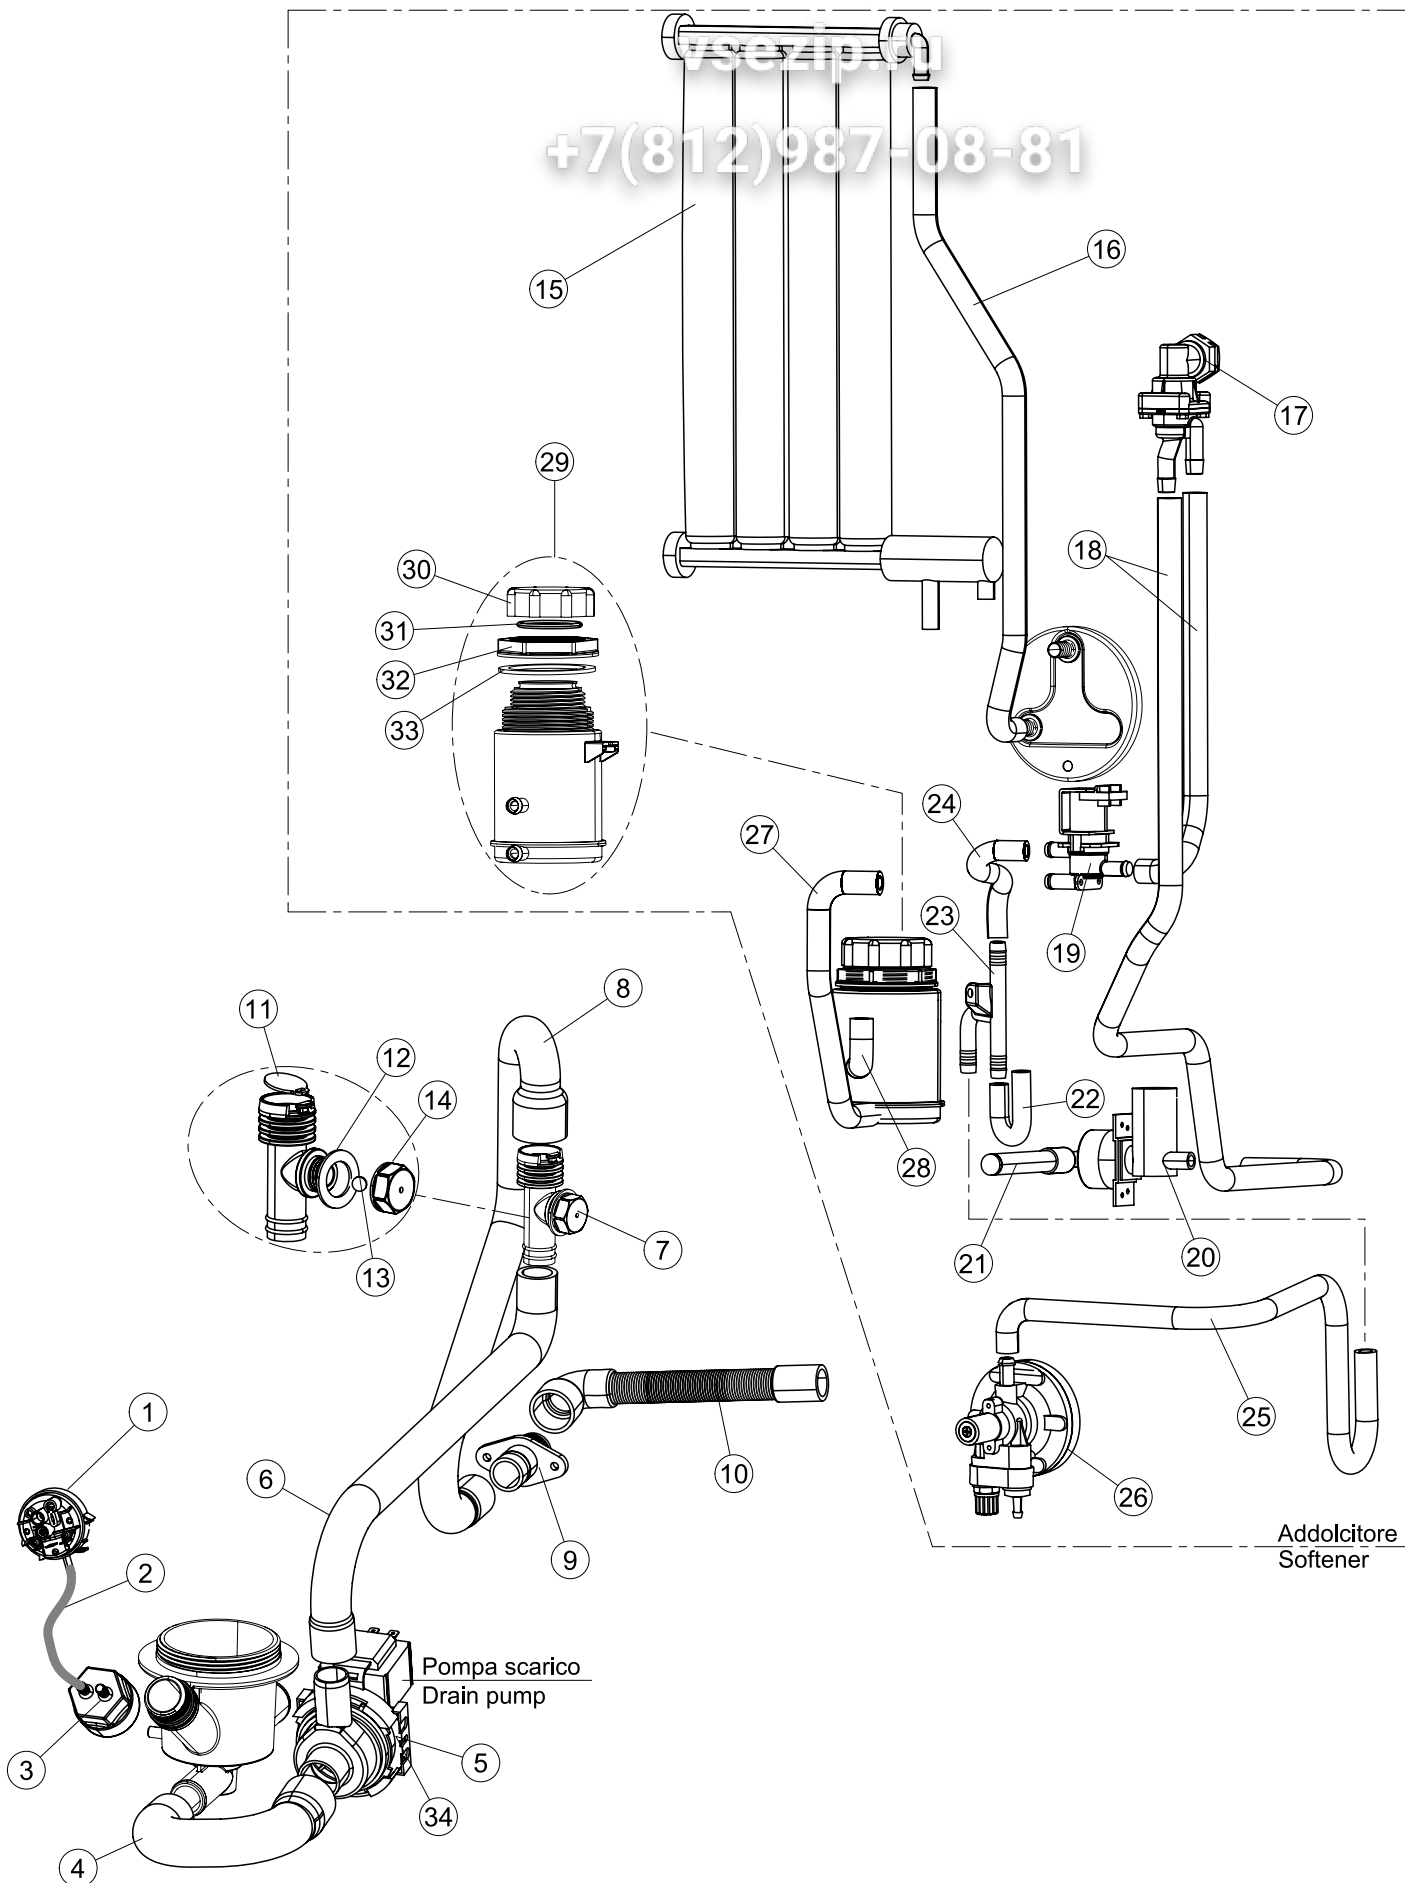

# 5

Зип-Общепит

vsezip.ru

+7(812)987-08-81

Seite	Position	Code	Alter Code	Beschreibung	ME
1	4	449036	REB449036	FEDER, SCHLOSS 11	NR
1	5	329012	REB329012	KEIL, TÜRSCHLOSS grossdimens. 11	NR
1	7	307016		BUEGELLAGER F. TUERSTANGE	NR
1	12	461010	REB461010	STÜTZFUSS, SECHSK. Soz1-	NR
1	15	459006	REB459006	KABELDURCHGANG, Di9/De16 22	NR
1	16	325034	REB325034	ZAPFEN, TÜRSCHARNIER - 40	NR
2	1	208010	REB208010	ABLENKER, DOPPELT - 35/40/50	NR
2	2	226071	REB226071	DRUCKT. MIT DOPPELKONTAKT 35/40/50	NR
2	3	216025	REB216025	KONTROLL-LAMPE, REIHE 24.5.0.00.04.78	NR
2	4	226121		ELLIPTISCHE, DRUCKTASTENGEHAEUSE (111362)	NR
2	5	227067		TASTE, ELLIPT. BLAU	NR
2	6	211002	REB211002	KONTAKT, MAGNET.+ KABEL 302N.Ocm25	NR
2	7	230098	REB230098	WIDERSTAND, TANK 600W/230V	NR
2	9	236047	REB236047	THERM.,KONT. TANK/S.95ø+/-3ø	NR
2	10	456075		TORISCHE DICHTUNG 37,47X5,33 NBR	NR
2	11	236055		THERMOSTAT, BOILER TF-65ø	NR
2	12	230113		HEIZUNG 2600W/230V FL.PICCOLA P/BULBO	NR
2	13	459005	REB459005	KABELKLIPPS, STEAB Art.5024	NR
2	14	236048	REB236048	THERM.,KONT. BOILER/L.80ø+/-3ø(2611354)	NR
2	15	236035	REB236035	THERM.,KONT. TANK/L.60ø+/-3ø(2611573)	NR
2	16	220010	REB220010	KLEMMENB. FV 110 50f	NR
2	17	224026		ARBEITSDRUCKWAECHTER 120/95	NR
2	18	143235		ROHR 4x7 SILICON, DURCHSICHT. CRP	MT
2	19	107013		LUFT-GLOCKE DES DRUCKSCHALTERS	NR
2	20	456073		O-RING	NR
2	21	437086	REB437086	DICHTUNG, TANKWIDERSTAND	NR
2	22	468151	DZR150NT	VERBINDUNGSST., SEIFENEINTRITT CPL NM * GESCHW.	NR
2	23	209029		DOSAT.PERIST.DETERGENTE P/REGOLABILE	NR
2	24	143258		FLASCHEN 6X10	NR
2	25	143194	REB143194	ROHR 4x6 CRISTAL, DURCHS.	MT
2	26	121143		SIEB FUER SPUELMITTELPUMPE	NR
2	27	228010		SICHERUNG	NR
2	28	210010		SICHERUNGSHALTER	NR
2	29	215033		KARTE	NR
2	31	229040		RELAIS 62.83.8.230.0300	NR
2	32	299040	REB299040	STECKER, SCHUKO 90^ VERKAB. l=2.5mt	NR
2	33	210011		PLAETTCHEN	NR
3	1	142059		UEBERLAUFROHR LA40	NR
3	2	456080		OR	NR
3	3	121136		FILTER	NR
3	6	136029		ABSAUG/ABFLUSSKOERPER	NR
3	7	144010	REB144010	RÜCKSCHLAGVORR.(EB) MIT ENTLÜFTUNG	NR
3	8	143004	REB143004	ROHR, DRUCKSCHALTER TP 10X17 (CASER/15NL C4N)	MT
3	10	240011	REB240011	ZUFLUSSVENTIL 1-WEG	NR
3	11	143170	REB143170	ROHR, EINLASS 60.10.02.15 DVGW	NR
3	12	104056		WARMWASSERBEREITER	NR
3	13	143228		ROHR, BOILERWASSEREINLASS 8X9XL250	NR
3	16	143173	REB143173	VERBIND., NACHSPÜLEN KUNST.35/40/50	NR
3	18	115146		VEREINTE WASHLEITUNG LA40	NR
3	22	143120	REB143120	ABLASSROHR, Mt1.5 / D25	NR
3	23	209025		DOSIERPUMPE KLARSPUELER	NR