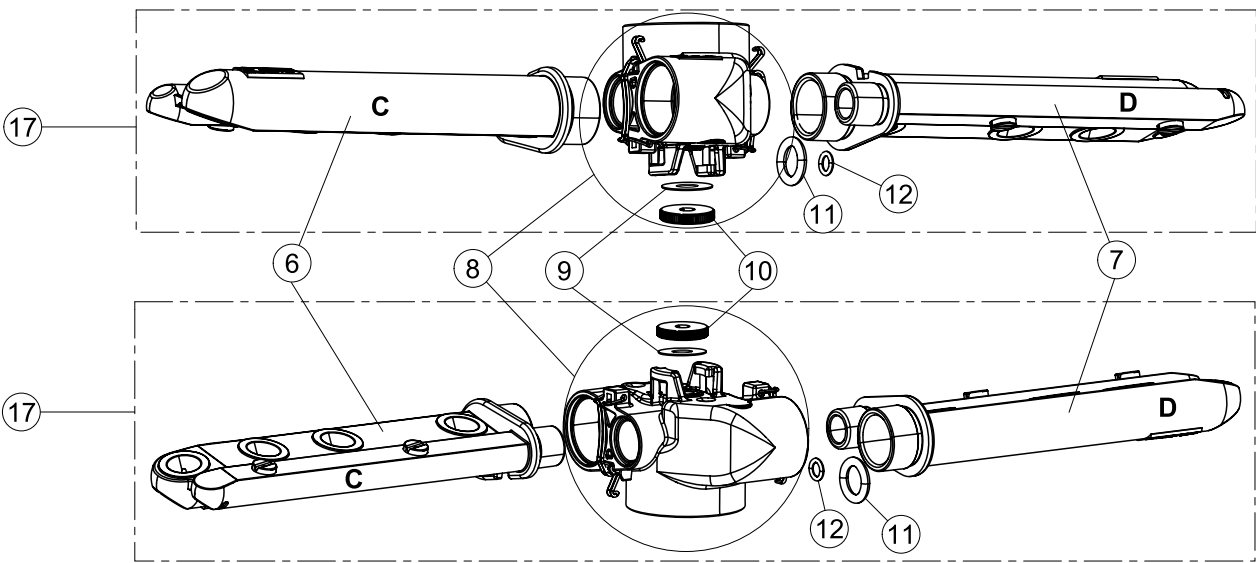

# 5

Зип-Общепит

vsezip.ru

+7(812)987-08-81

Seite	Position	Code	Alter Code	Beschreibung	ME
1	4	449036	REB449036	FEDER, SCHLOSS 11	NR
1	5	329012	REB329012	KEIL, TÜRSCHLOSS grossdimens. 11	NR
1	7	307016		BUEGELLAGER F. TUERSTANGE	NR
1	12	461010	REB461010	STÜTZFUSS, SECHSK. Soz1-	NR
1	15	459006	REB459006	KABELDURCHGANG, Di9/De16 22	NR
1	16	325034	REB325034	ZAPFEN, TÜRSCHARNIER - 40	NR
2	1	208010	REB208010	ABLENKER, DOPPELT - 35/40/50	NR
2	2	226071	REB226071	DRUCKT. MIT DOPPELKONTAKT 35/40/50	NR
2	3	216025	REB216025	KONTROLL-LAMPE, REIHE 24.5.0.00.04.78	NR
2	4	226121		ELLIPTISCHE, DRUCKTASTENGEHAEUSE (111362)	NR
2	5	227067		TASTE, ELLIPT. BLAU	NR
2	6	211002	REB211002	KONTAKT, MAGNET.+ KABEL 302N.Ocm25	NR
2	7	230098	REB230098	WIDERSTAND, TANK 600W/230V	NR
2	9	236047	REB236047	THERM.,KONT. TANK/S.95ø+/-3ø	NR
2	10	456075		TORISCHE DICHTUNG 37,47X5,33 NBR	NR
2	11	236055		THERMOSTAT, BOILER TF-65ø	NR
2	12	230113		HEIZUNG 2600W/230V FL.PICCOLA P/BULBO	NR
2	13	459005	REB459005	KABELKLIPPS, STEAB Art.5024	NR
2	14	236048	REB236048	THERM.,KONT. BOILER/L.80ø+/-3ø(2611354)	NR
2	15	236035	REB236035	THERM.,KONT. TANK/L.60ø+/-3ø(2611573)	NR
2	16	220010	REB220010	KLEMMENB. FV 110 50f	NR
2	17	224026		ARBEITSDRUCKWAECHTER 120/95	NR
2	18	143235		ROHR 4x7 SILICON, DURCHSICHT. CRP	MT
2	19	107013		LUFT-GLOCKE DES DRUCKSCHALTERS	NR
2	20	456073		O-RING	NR
2	21	437086	REB437086	DICHTUNG, TANKWIDERSTAND	NR
2	22	468151	DZR150NT	VERBINDUNGSST., SEIFENEINTRITT CPL NM * GESCHW.	NR
2	23	209029		DOSAT.PERIST.DETERGENTE P/REGOLABILE	NR
2	24	143258		FLASCHEN 6X10	NR
2	25	143194	REB143194	ROHR 4x6 CRISTAL, DURCHS.	MT
2	26	121143		SIEB FUER SPUELMITTELPUMPE	NR
2	27	228010		SICHERUNG	NR
2	28	210010		SICHERUNGSHALTER	NR
2	29	215033		KARTE	NR
2	31	229040		RELAIS 62.83.8.230.0300	NR
2	32	299040	REB299040	STECKER, SCHUKO 90^ VERKAB. l=2.5mt	NR
2	33	210011		PLAETTCHEN	NR
3	1	142059		UEBERLAUFROHR LA40	NR
3	2	456080		OR	NR
3	3	121136		FILTER	NR
3	6	136029		ABSAUG/ABFLUSSKOERPER	NR
3	7	144010	REB144010	RÜCKSCHLAGVORR.(EB) MIT ENTLÜFTUNG	NR
3	8	143004	REB143004	ROHR, DRUCKSCHALTER TP 10X17 (CASER/15NL C4N)	MT
3	10	240011	REB240011	ZUFLUSSVENTIL 1-WEG	NR
3	11	143170	REB143170	ROHR, EINLASS 60.10.02.15 DVGW	NR
3	12	104056		WARMWASSERBEREITER	NR
3	13	143228		ROHR, BOILERWASSEREINLASS 8X9XL250	NR
3	16	143173	REB143173	VERBIND., NACHSPÜLEN KUNST.35/40/50	NR
3	18	115146		VEREINTE WASHLEITUNG LA40	NR
3	22	143120	REB143120	ABLASSROHR, Mt1.5 / D25	NR
3	23	209025		DOSIERPUMPE KLARSPUELER	NR