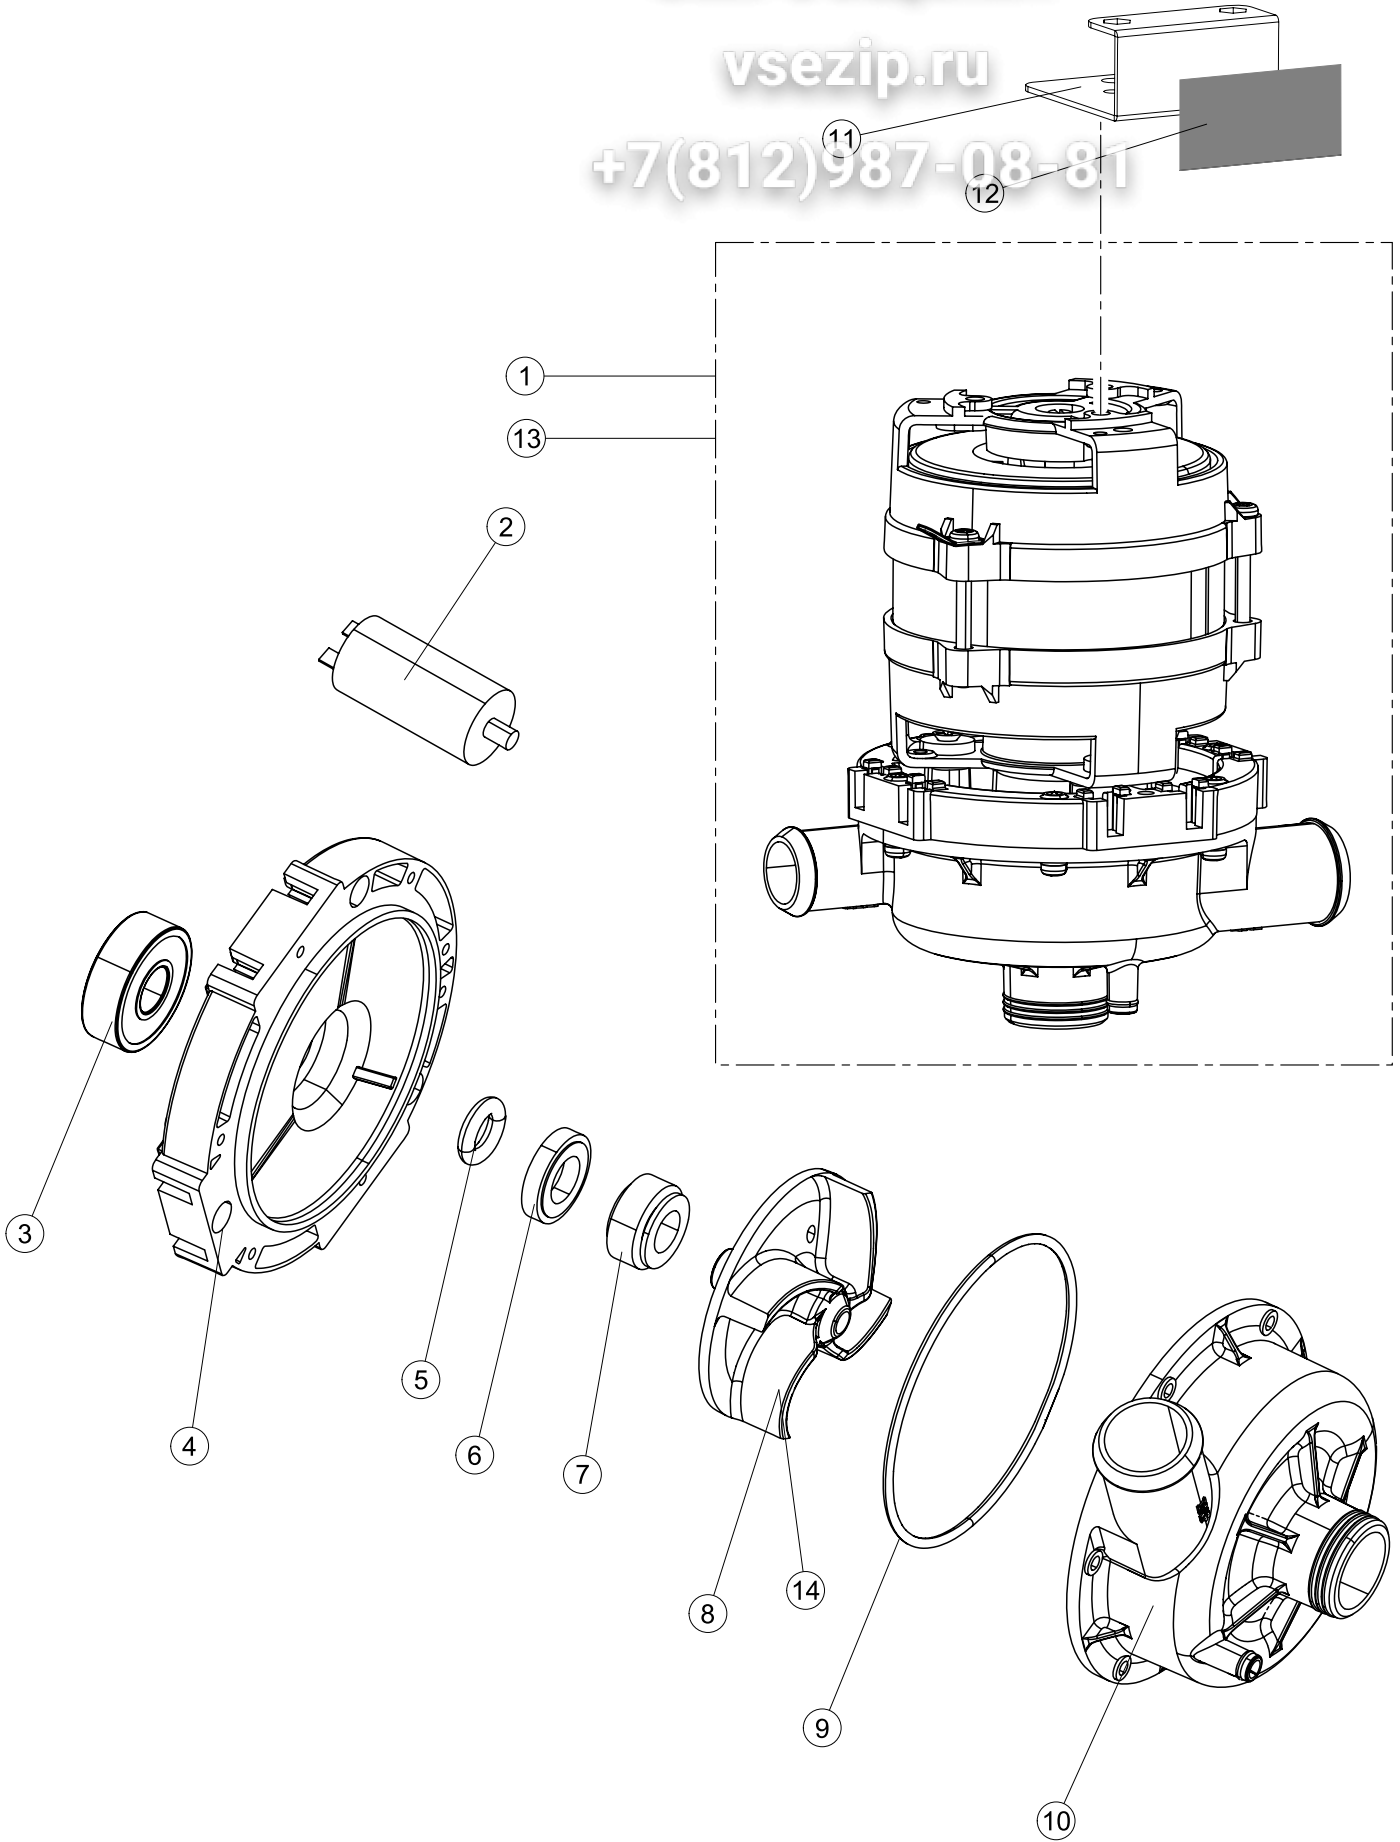

# 5

Зип-Общепит

vsezip.ru

+7(812)987-08-81

Seite	Position	Code	Alter Code	Beschreibung	ME
1	4	449036	REB449036	FEDER, SCHLOSS 11	NR
1	5	329012	REB329012	KEIL, TÜRSCHLOSS grossdimens. 11	NR
1	7	307016		BUEGELLAGER F. TUERSTANGE	NR
1	12	461010	REB461010	STÜTZFUSS, SECHSK. Soz1-	NR
1	15	459006	REB459006	KABELDURCHGANG, Di9/De16 22	NR
1	16	325034	REB325034	ZAPFEN, TÜRSCHARNIER - 40	NR
2	1	208010	REB208010	ABLENKER, DOPPELT - 35/40/50	NR
2	2	226071	REB226071	DRUCKT. MIT DOPPELKONTAKT 35/40/50	NR
2	3	216025	REB216025	KONTROLL-LAMPE, REIHE 24.5.0.00.04.78	NR
2	4	226121		ELLIPTISCHE, DRUCKTASTENGEHAEUSE (111362)	NR
2	5	227067		TASTE, ELLIPT. BLAU	NR
2	6	211002	REB211002	KONTAKT, MAGNET.+ KABEL 302N.Ocm25	NR
2	7	230098	REB230098	WIDERSTAND, TANK 600W/230V	NR
2	9	236047	REB236047	THERM.,KONT. TANK/S.95ø+/-3ø	NR
2	10	456075		TORISCHE DICHTUNG 37,47X5,33 NBR	NR
2	11	236055		THERMOSTAT, BOILER TF-65ø	NR
2	12	230113		HEIZUNG 2600W/230V FL.PICCOLA P/BULBO	NR
2	13	459005	REB459005	KABELKLIPPS, STEAB Art.5024	NR
2	14	236048	REB236048	THERM.,KONT. BOILER/L.80ø+/-3ø(2611354)	NR
2	15	236035	REB236035	THERM.,KONT. TANK/L.60ø+/-3ø(2611573)	NR
2	16	220010	REB220010	KLEMMENB. FV 110 50f	NR
2	17	224026		ARBEITSDRUCKWAECHTER 120/95	NR
2	18	143235		ROHR 4x7 SILICON, DURCHSICHT. CRP	MT
2	19	107013		LUFT-GLOCKE DES DRUCKSCHALTERS	NR
2	20	456073		O-RING	NR
2	21	437086	REB437086	DICHTUNG, TANKWIDERSTAND	NR
2	22	468151	DZR150NT	VERBINDUNGSST., SEIFENEINTRITT CPL NM * GESCHW.	NR
2	23	209029		DOSAT.PERIST.DETERGENTE P/REGOLABILE	NR
2	24	143258		FLASCHEN 6X10	NR
2	25	143194	REB143194	ROHR 4x6 CRISTAL, DURCHS.	MT
2	26	121143		SIEB FUER SPUELMITTELPUMPE	NR
2	27	228010		SICHERUNG	NR
2	28	210010		SICHERUNGSHALTER	NR
2	29	215033		KARTE	NR
2	31	229040		RELAIS 62.83.8.230.0300	NR
2	32	299040	REB299040	STECKER, SCHUKO 90^ VERKAB. l=2.5mt	NR
2	33	210011		PLAETTCHEN	NR
3	1	142059		UEBERLAUFROHR LA40	NR
3	2	456080		OR	NR
3	3	121136		FILTER	NR
3	6	136029		ABSAUG/ABFLUSSKOERPER	NR
3	7	144010	REB144010	RÜCKSCHLAGVORR.(EB) MIT ENTLÜFTUNG	NR
3	8	143004	REB143004	ROHR, DRUCKSCHALTER TP 10X17 (CASER/15NL C4N)	MT
3	10	240011	REB240011	ZUFLUSSVENTIL 1-WEG	NR
3	11	143170	REB143170	ROHR, EINLASS 60.10.02.15 DVGW	NR
3	12	104056		WARMWASSERBEREITER	NR
3	13	143228		ROHR, BOILERWASSEREINLASS 8X9XL250	NR
3	16	143173	REB143173	VERBIND., NACHSPÜLEN KUNST.35/40/50	NR
3	18	115146		VEREINTE WASHLEITUNG LA40	NR
3	22	143120	REB143120	ABLASSROHR, Mt1.5 / D25	NR
3	23	209025		DOSIERPUMPE KLARSPUELER	NR