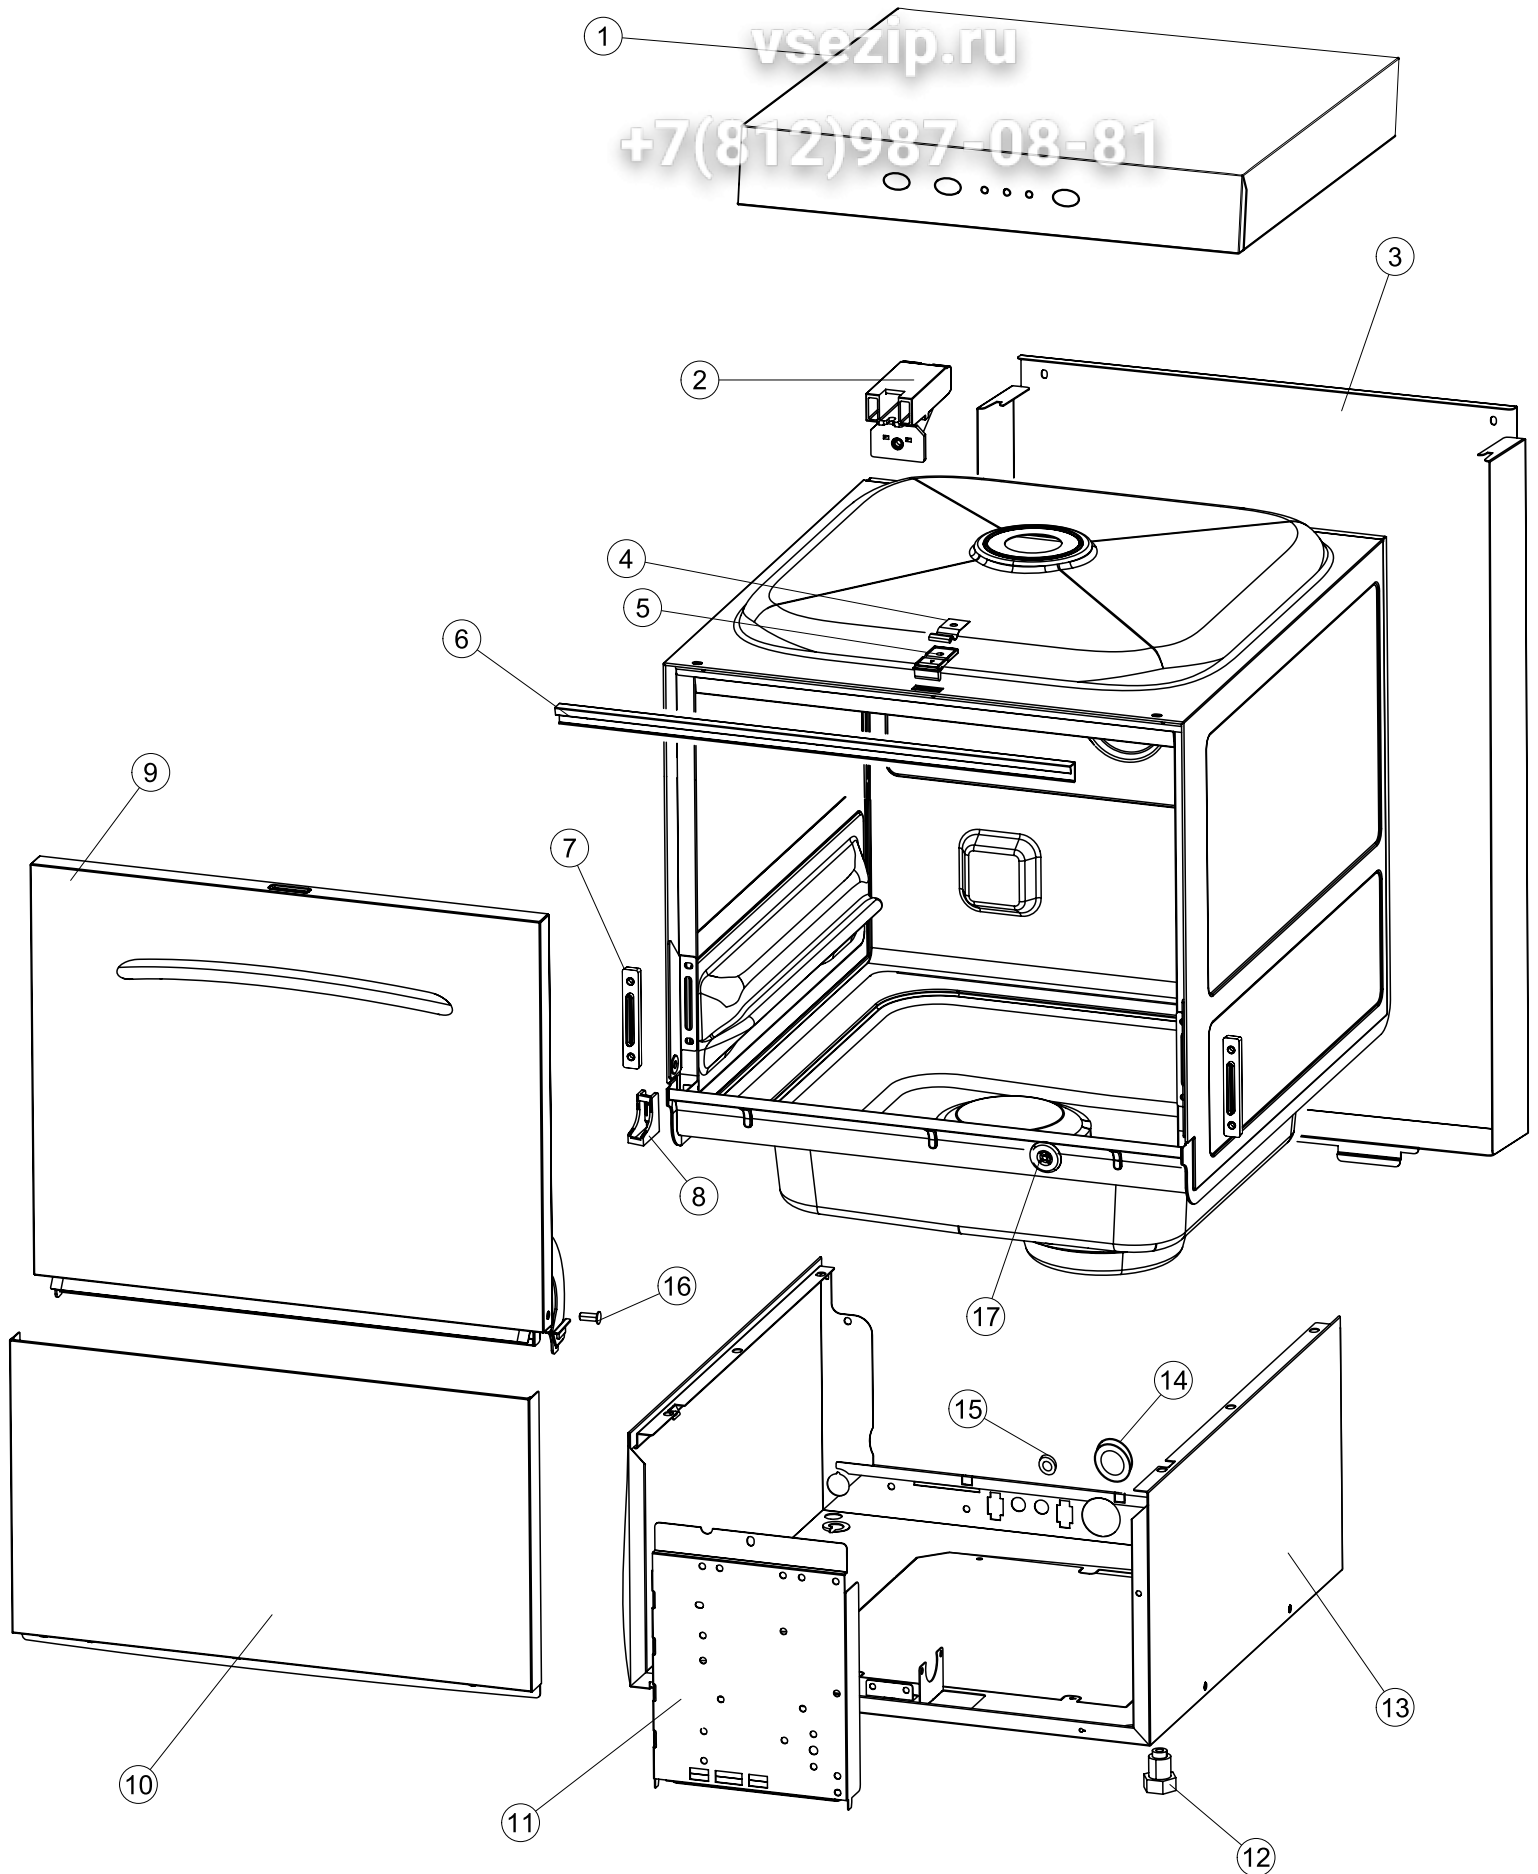

1 Зип-Общепит

vsezip.ru

+7(812)987-08-81