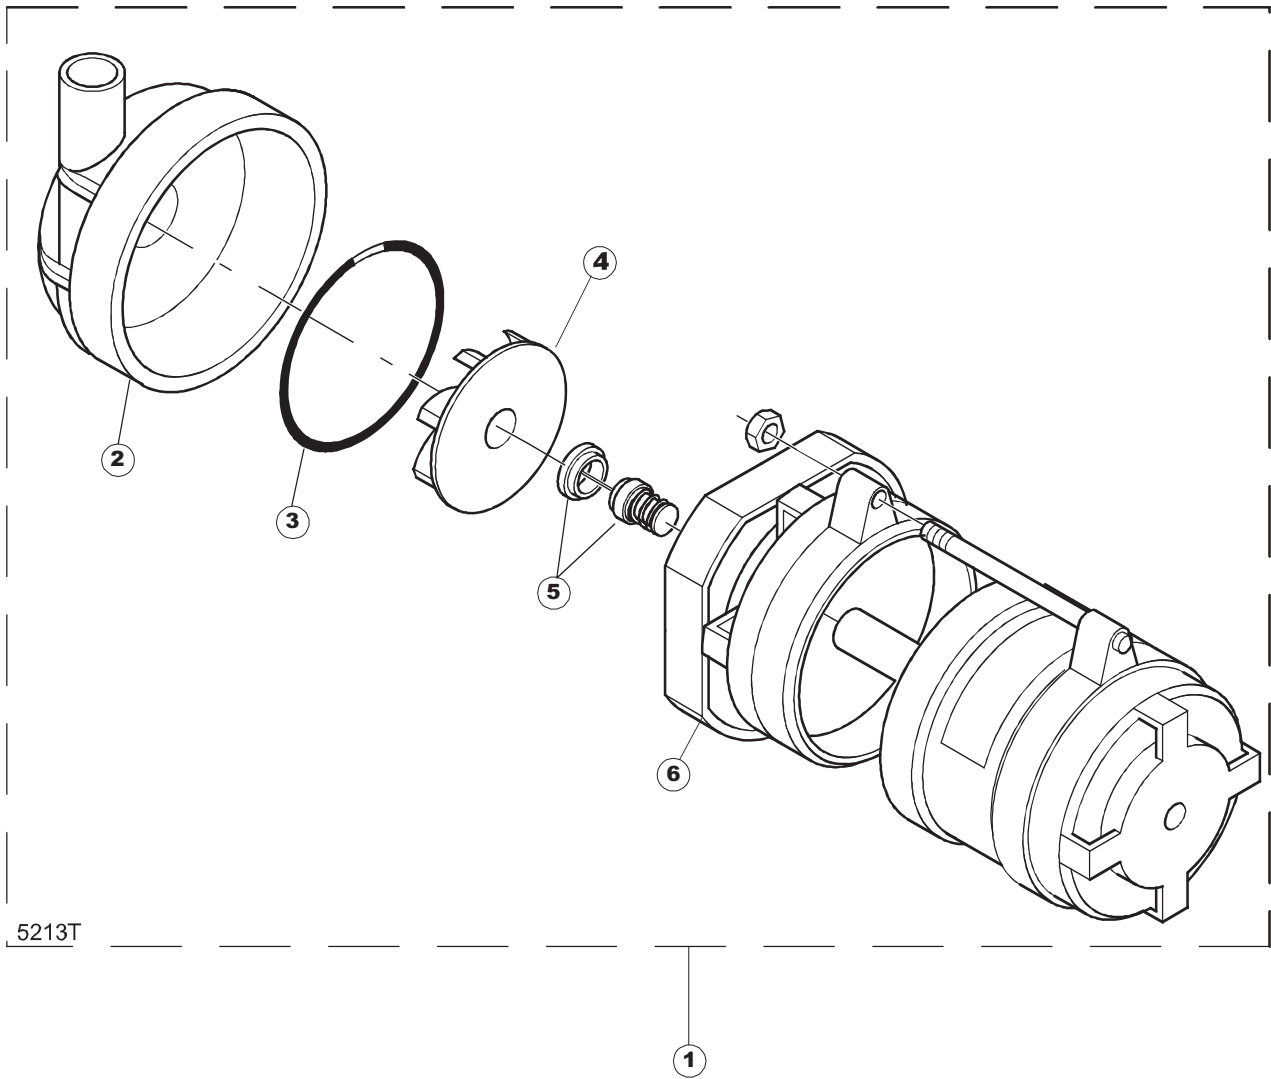

+7(812)987-08-81

vsezip.ru

+7(812)987-08-81

5213T

Seite	Position	Code	Alter Code	Beschreibung		
1	1	75244		RUECKWAND		
1	2	77541		SUPPORT-CENTER RÜCKSEITE		
1	3	77080		NICHT IN DER PREIS LISTE		
1	4	77081		OBERSEITE AUßEN		
1	5	75271		KIT TÜRFEDER GOLD80/RIVER150		
1	6	75225		BOX STÜTZFEDERN TÜR		
1	7	75226		FEDER-HAKEN		
1	8	75040		PANEL HINTEN RECHTS WINKEL		
1	9	75035		PANEL OBEREN AUßEN		
1	10	75307		AEUSSERE VORDERPLATTE UNTEN PG FERTIFTEIL		
1	11	75053		SEITENPANEEL		
1	12	75136		BEF. WINKEL		
1	13	75039		CORNER VERKLEIDUNG RECHTS VORNE		
1	14	75082		KOMPLETTE TÜR		
1	15	75080		NICHT IN DER PREIS LISTE		
1	16	926014	CWM8	MAGNET 8x16x40 + CUST.xDEM201		
1	17	75287		FRONTPANEEL		
1	18	73100		FUESS		
1	19	77082		VORDERSEITE		
1	20	75327		AUSSENENLINKKANAL MIT ECK-DICHTIGKEIT		
1	21	75038		RUECKWAND		
1	22	75053		SEITENPANEEL		
1	23	75307		AEUSSERE VORDERPLATTE UNTEN PG FERTIFTEIL		
1	24	75328		AUSSENENLINKKANAL MIT ECK-DICHTIGKEIT		
1	25	75035		PANEL OBEREN AUßEN		
1	26	75041		RUECKWAND		
2	1	75225		BOX STÜTZFEDERN TÜR		
2	2	75226		FEDER-HAKEN		
2	3	77541		SUPPORT-CENTER RÜCKSEITE		
2	4	77539		RUECKWANDVERKLEIDUNG		
2	5	77560		FEDER KIT		
2	6	77534		SPORTELLO PRELAVAGGIO COMPLETO		
2	7	77542		OBERPANEEL		
2	8	75121		STAB, STÜTZE FÜR VORHANG		
2	9	75120		VORHANG, EINTRITT/AUSTRITT		
2	10	75327		AUSSENENLINKKANAL MIT ECK-DICHTIGKEIT		
2	11	75586		BEFESTIGUNGSWINKEL FUER VORHANG - FERTIGTEIL		
2	12	75328		AUSSENENLINKKANAL MIT ECK-DICHTIGKEIT		
2	13	75308		INNEREUNTERE VORDERPLATTE PG-FERTIGTEIL		
2	14	75307		AEUSSERE VORDERPLATTE UNTEN PG FERTIFTEIL		
2	15	77526		HOSE		
2	16	75647		NICHT IN DER PREIS LISTE		
2	17	77543		PANEEL		
2	18	75064		SICHEREHEITSHAKEN		
2	19	77531		GUIDA CESTELLO PRELAVAGGIO PG FINITA		
2	20	926049	DEP45	DRUCKSCHALTER 761999 180-70		
2	21	143005	SPG10	SCHLAUCH TP 5X11 (CASER/15/NL C4N)		
2	22	984005	REB984005	GRUPPO CAMPANA PRESSOST.35/40		
2	23	73100		FUESS		
2	24	77567		MONTANTE CENTRALE COMPLETO		
2	25	CGR4131NT		O-RING 4131 SCHWARZE SCHRAUBE SH.70		
2	26	77842		FILTRO PRELAVAGGIO TRAINO CPL (PLASTICA)		