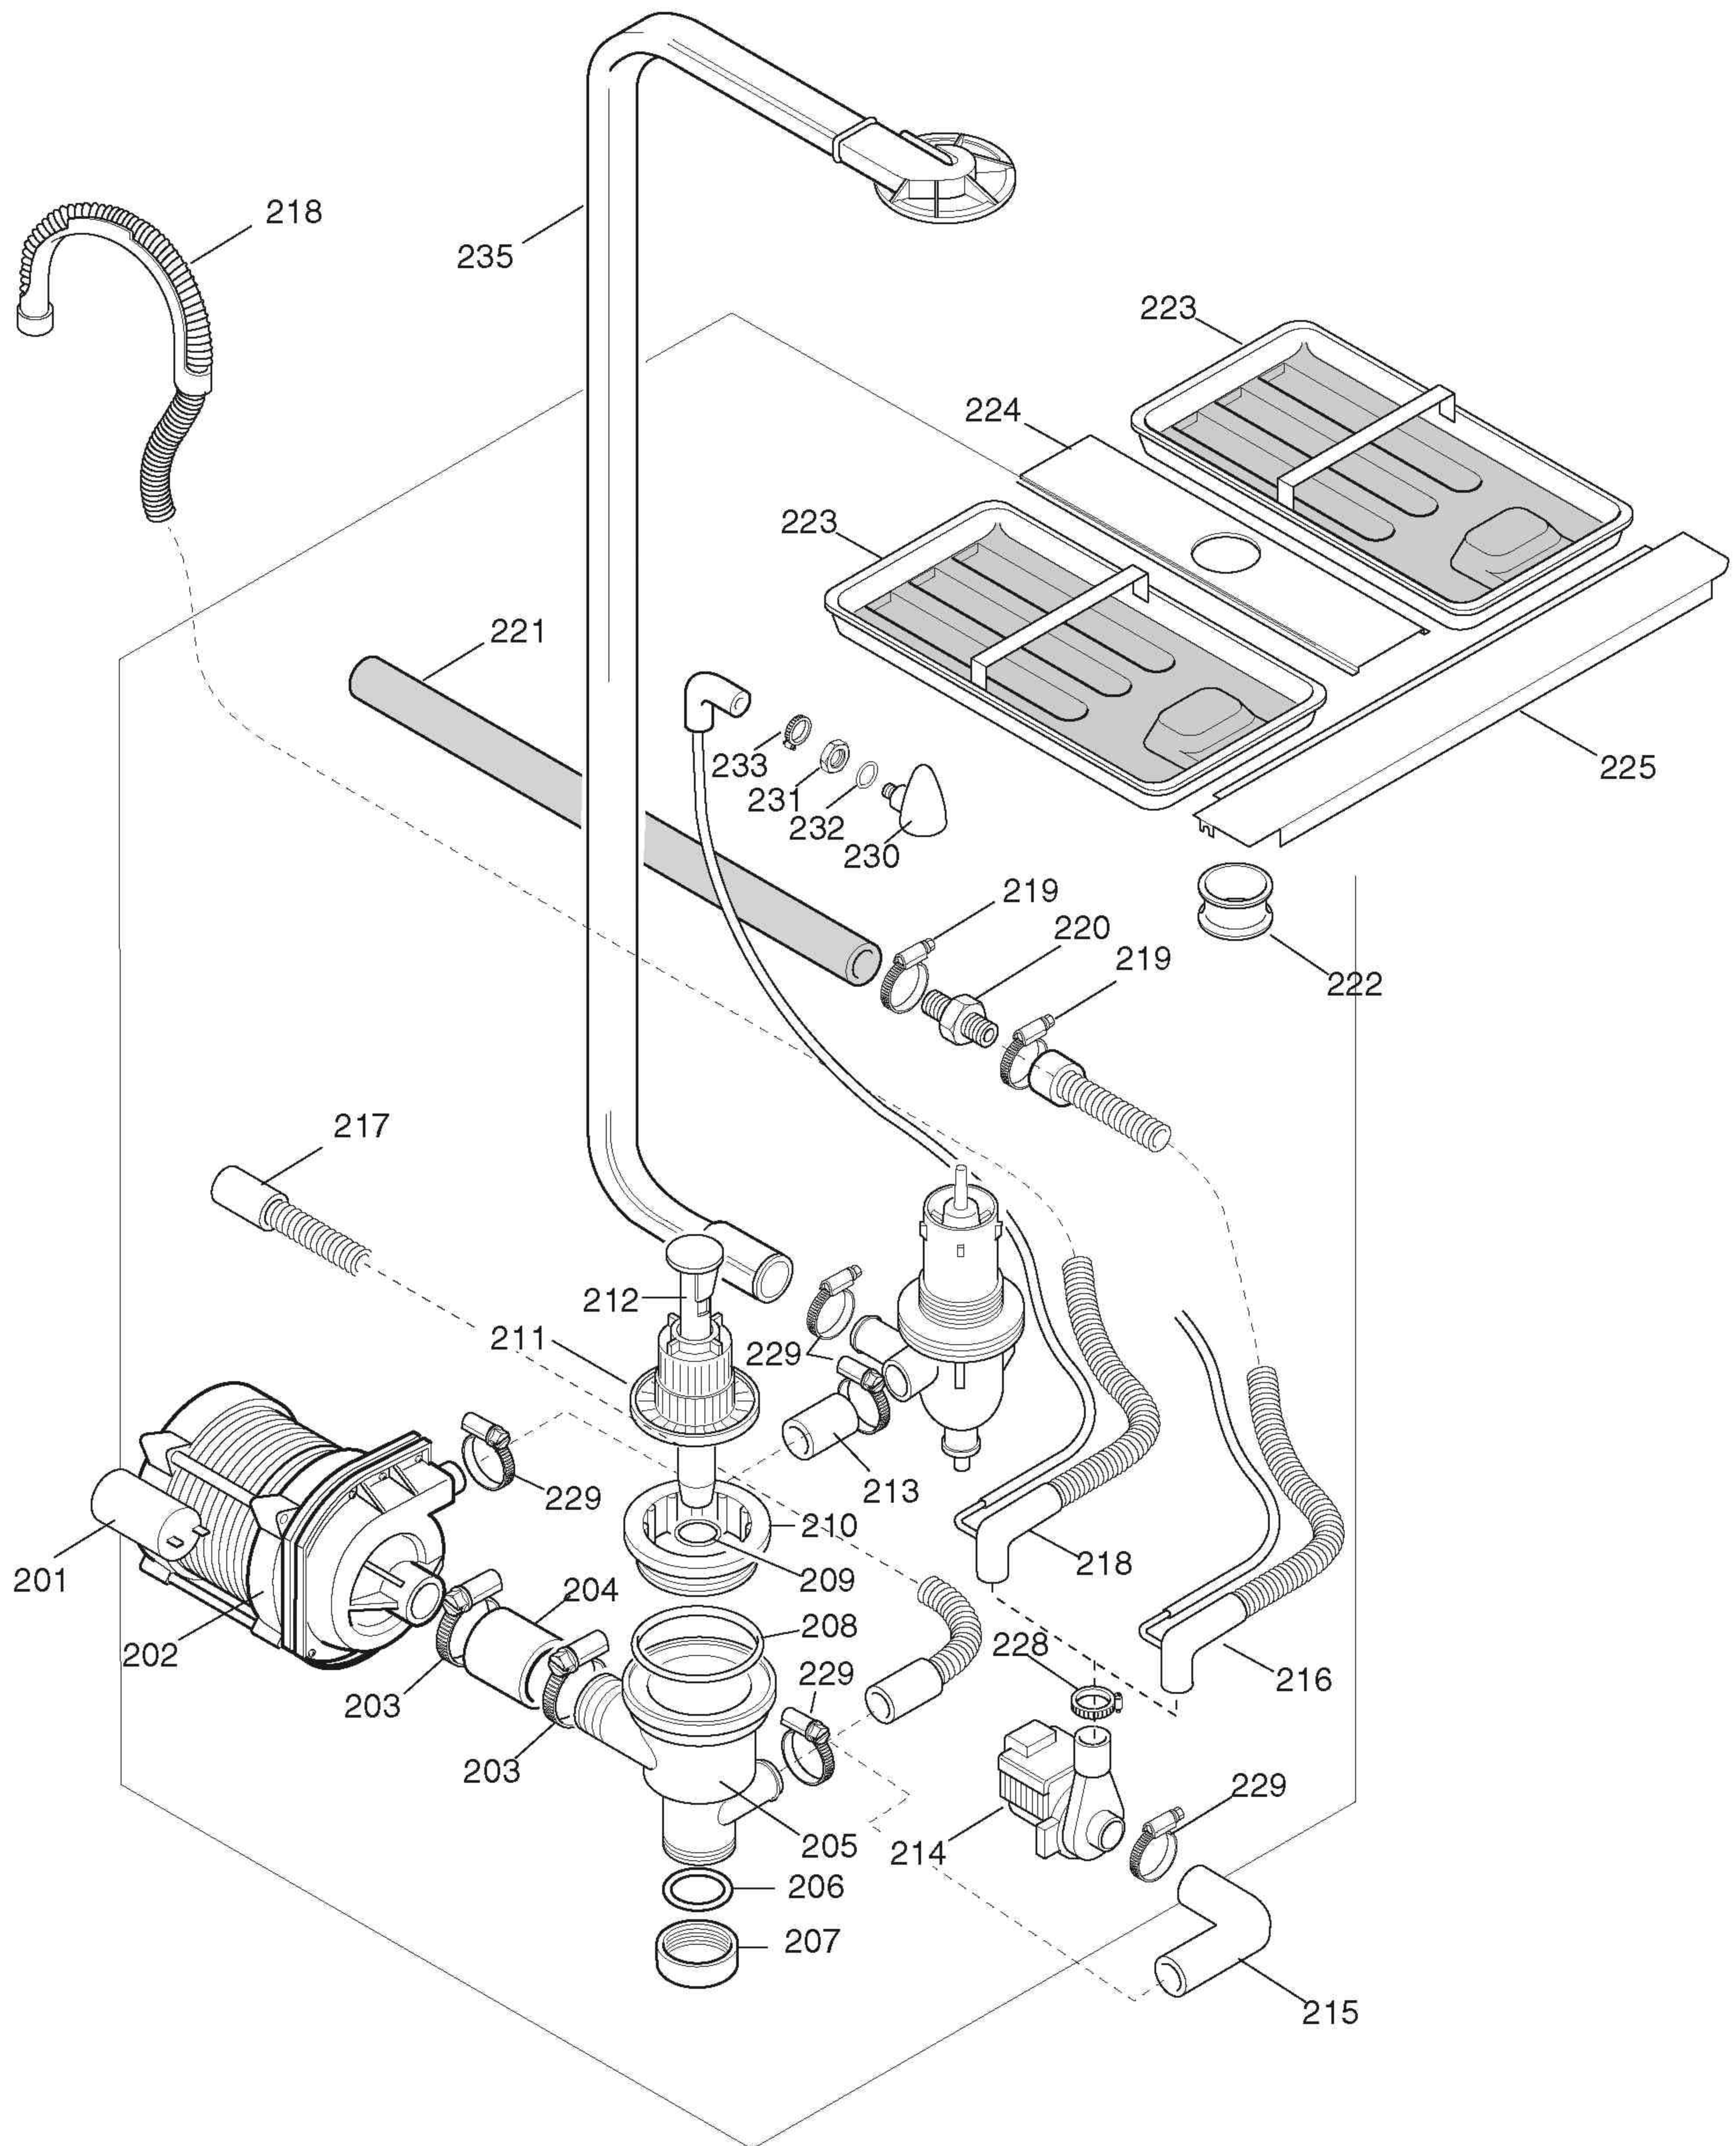

LAVASTOVIGLIE SOTTOTAVOLO UNDERCOUNTER DISHWASHER

WT37 / WT38

Code	Type	Ref.	Pagina/ Page	Code	Type	Ref.	Pagina/ Page
PRESSIONE				ATMOSFERICA			
502019	WT38PM50	t	2 3 5 6	502126	WT38C60	x	2 3 4 6
502346	WT38PM60	s	2 3 5 6	502127	WT38CUK	y	2 3 4 6
ATMOSFERICA				502129	WT38 / 4.5NW	a1	2 3 4 6
502007	WT38TDE	p	2 3 4 6	502217	WT38 UK	g	2 3 4 6
502008	WT38/M50	l	2 3 4 6	502218	WT37J60	n	2 3 4 6
502020	WT37LEV/9	u	2 3 4 6	502219	WT37J50	o	2 3 4 6
502029	WT38M50/4	q	2 3 4 6	502321	WT38 / 60	h	2 3 4 6
502110	WT38 DD	a	2 3 4 6	502322	WT38 / M60	k	2 3 4 6
502111	WT37	b	2 3 4 6	502323	WT38 MED	m	2 3 4 6
502112	WT38	c	2 3 4 6	502347	WT38M60/4	r	2 3 4 6
502117	WT37 / 4.5	d	2 3 4 6	502514	WT38WL	z	2 3 4 6
502118	WT38 / 4.5	e	2 3 4 6	698026	FL620EAG	a2	2 3 4 6
502122	WT37 UK	f	2 3 4 6				
502125	WT38C	v	2 3 4 6				

Pagina/ Page
Indice/ index

2	Vista generale / Main view
3	Componenti idraulici / Hydraulic components
4	Circuito idraulico atmosferico / Atmospheric plumbing circuit
5	Circuito idraulico a pressione / Pressurized plumbing circuit
6	Componenti elettrici / Electrical components
7 - 15	Lista ricambi / Spare parts list

Marchio/ Brand: E
Paese/ Country: Tutti/ All

Da Ser.Nr./From Ser.nr.: /214....

Page: 1

Ed.2008-05

Doc. Nr.: 6-11 803

ill. 611803p2
Vista generale / Main view

ill. 611803p3
Componenti idraulici / Hydraulic components