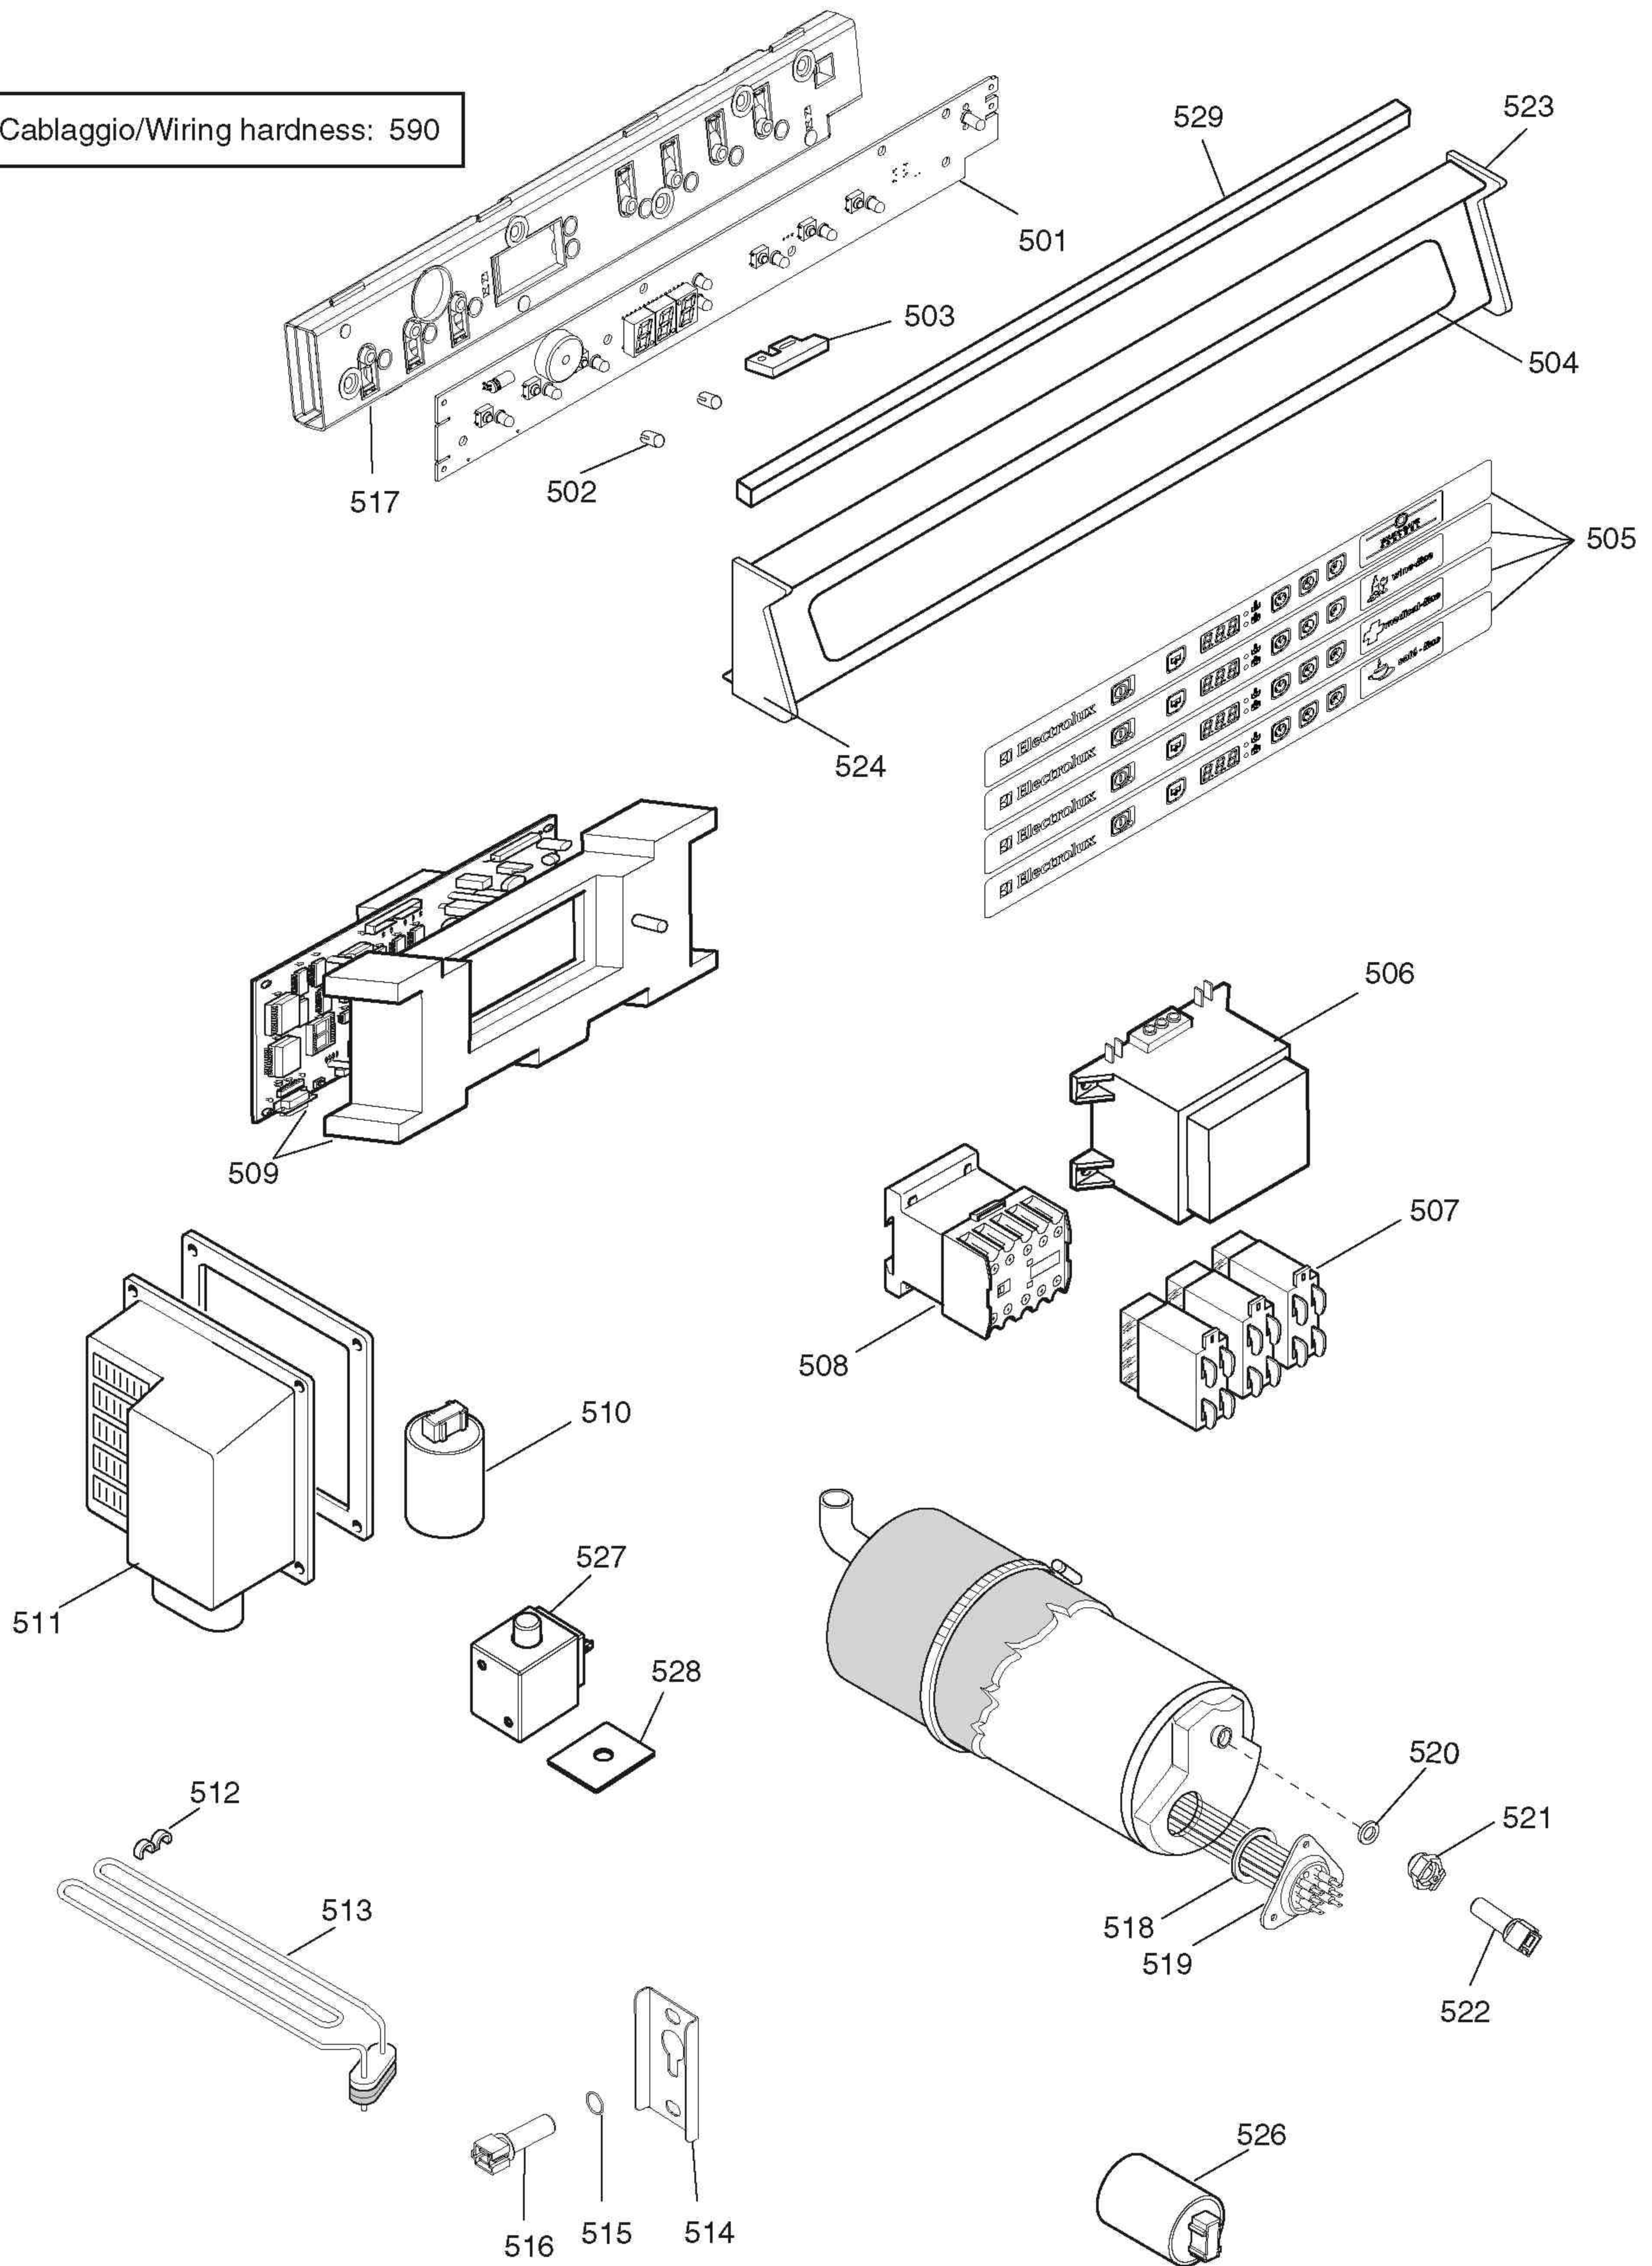

* Cablaggio/Wiring hardness: 590

ill. 611803p6
Componenti elettrici / Electrical components

Da Ser.Nr./From Ser.nr.: /214....

Page: 6

Ed.2008-02

Doc. Nr.: **6-11 803**