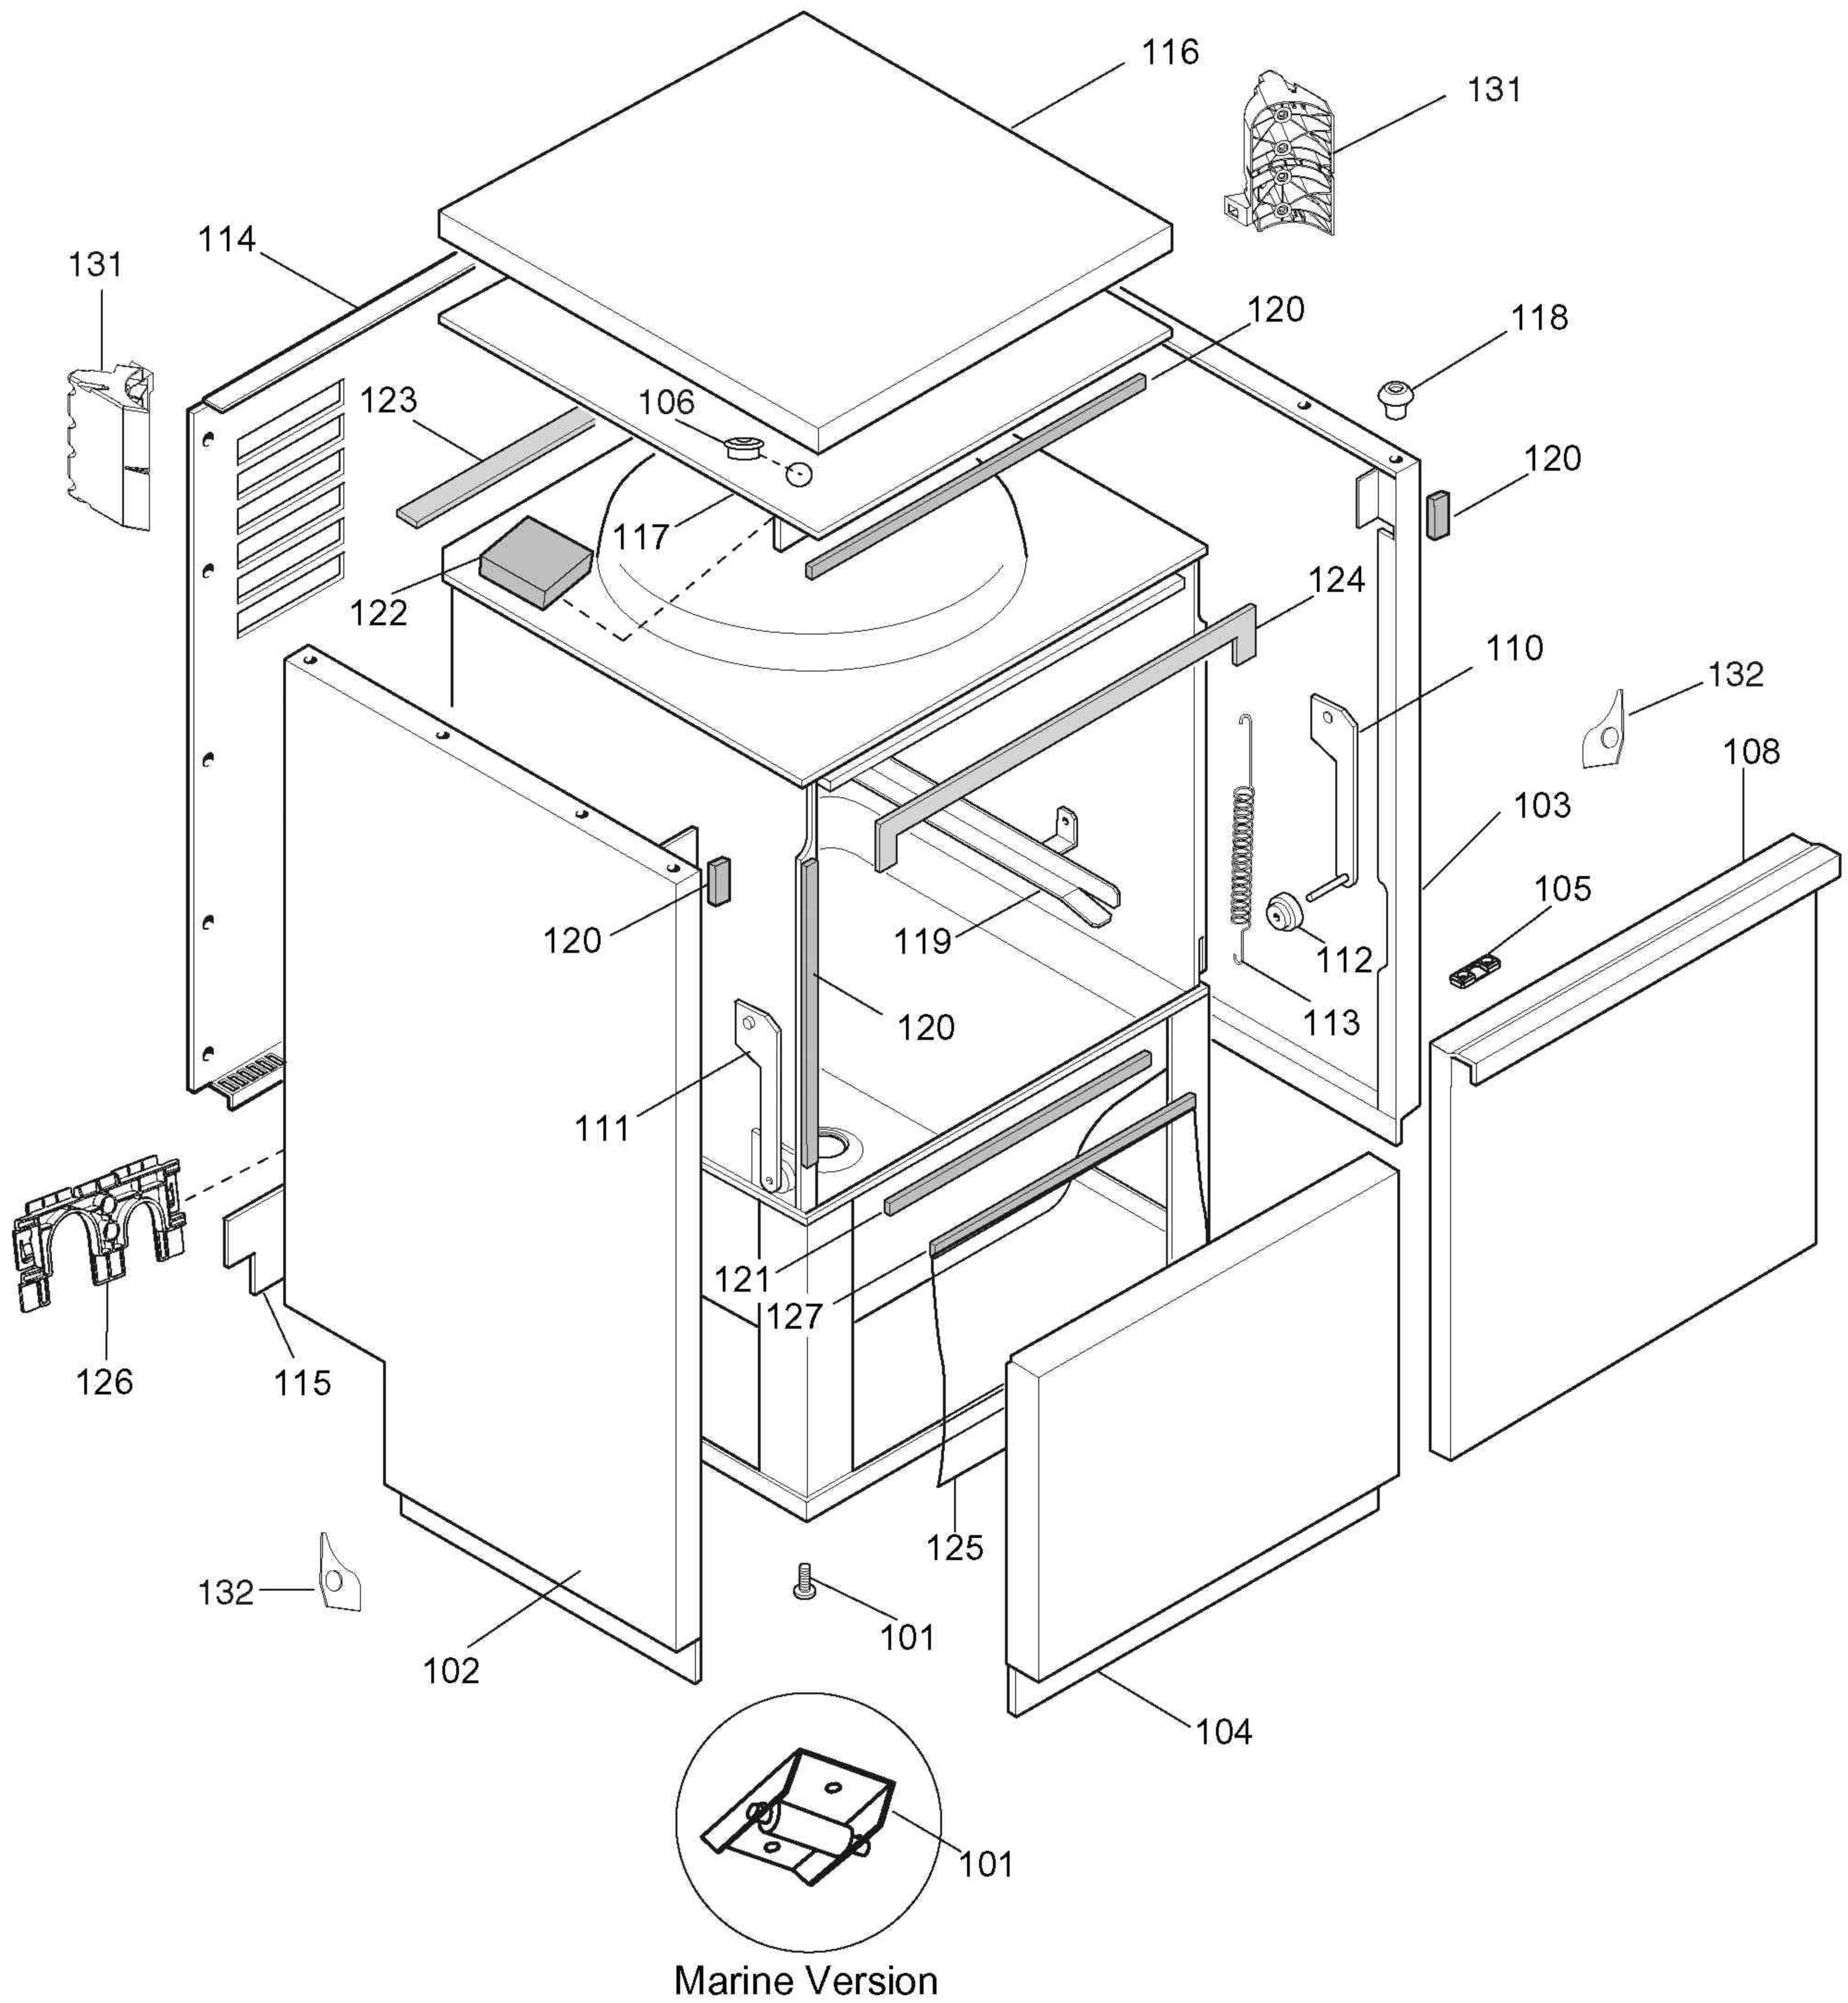

LAVASTOVIGLIE SOTTOTAVOLO UNDERCOUNTER DISHWASHER

WT37 / WT38

Code	Type	Ref.	Pagina/ Page	Code	Type	Ref.	Pagina/ Page
PRESSIONE				ATMOSFERICA			
502019	WT38PM50	t	2 3 5 6	502126	WT38C60	x	2 3 4 6
502346	WT38PM60	s	2 3 5 6	502127	WT38CUK	y	2 3 4 6
ATMOSFERICA				502129	WT38 / 4.5NW	a1	2 3 4 6
502007	WT38TDE	p	2 3 4 6	502217	WT38 UK	g	2 3 4 6
502008	WT38/M50	l	2 3 4 6	502218	WT37J60	n	2 3 4 6
502020	WT37LEV/9	u	2 3 4 6	502219	WT37J50	o	2 3 4 6
502029	WT38M50/4	q	2 3 4 6	502321	WT38 / 60	h	2 3 4 6
502110	WT38 DD	a	2 3 4 6	502322	WT38 / M60	k	2 3 4 6
502111	WT37	b	2 3 4 6	502323	WT38 MED	m	2 3 4 6
502112	WT38	c	2 3 4 6	502347	WT38M60/4	r	2 3 4 6
502117	WT37 / 4.5	d	2 3 4 6	502514	WT38WL	z	2 3 4 6
502118	WT38 / 4.5	e	2 3 4 6	698026	FL620EAG	a2	2 3 4 6
502122	WT37 UK	f	2 3 4 6				
502125	WT38C	v	2 3 4 6				

Pagina/ Page

Indice/ index

2	Vista generale / Main view
3	Componenti idraulici / Hydraulic components
4	Circuito idraulico atmosferico / Atmospheric plumbing circuit
5	Circuito idraulico a pressione / Pressurized plumbing circuit
6	Componenti elettrici / Electrical components
7 - 15	Lista ricambi / Spare parts list

Marchio/ Brand: E
Paese/ Country: Tutti/ All

Da Ser.Nr./From Ser.nr.: /214....

Page: 1

Ed.2008-05

Doc. Nr.: 6-11 803