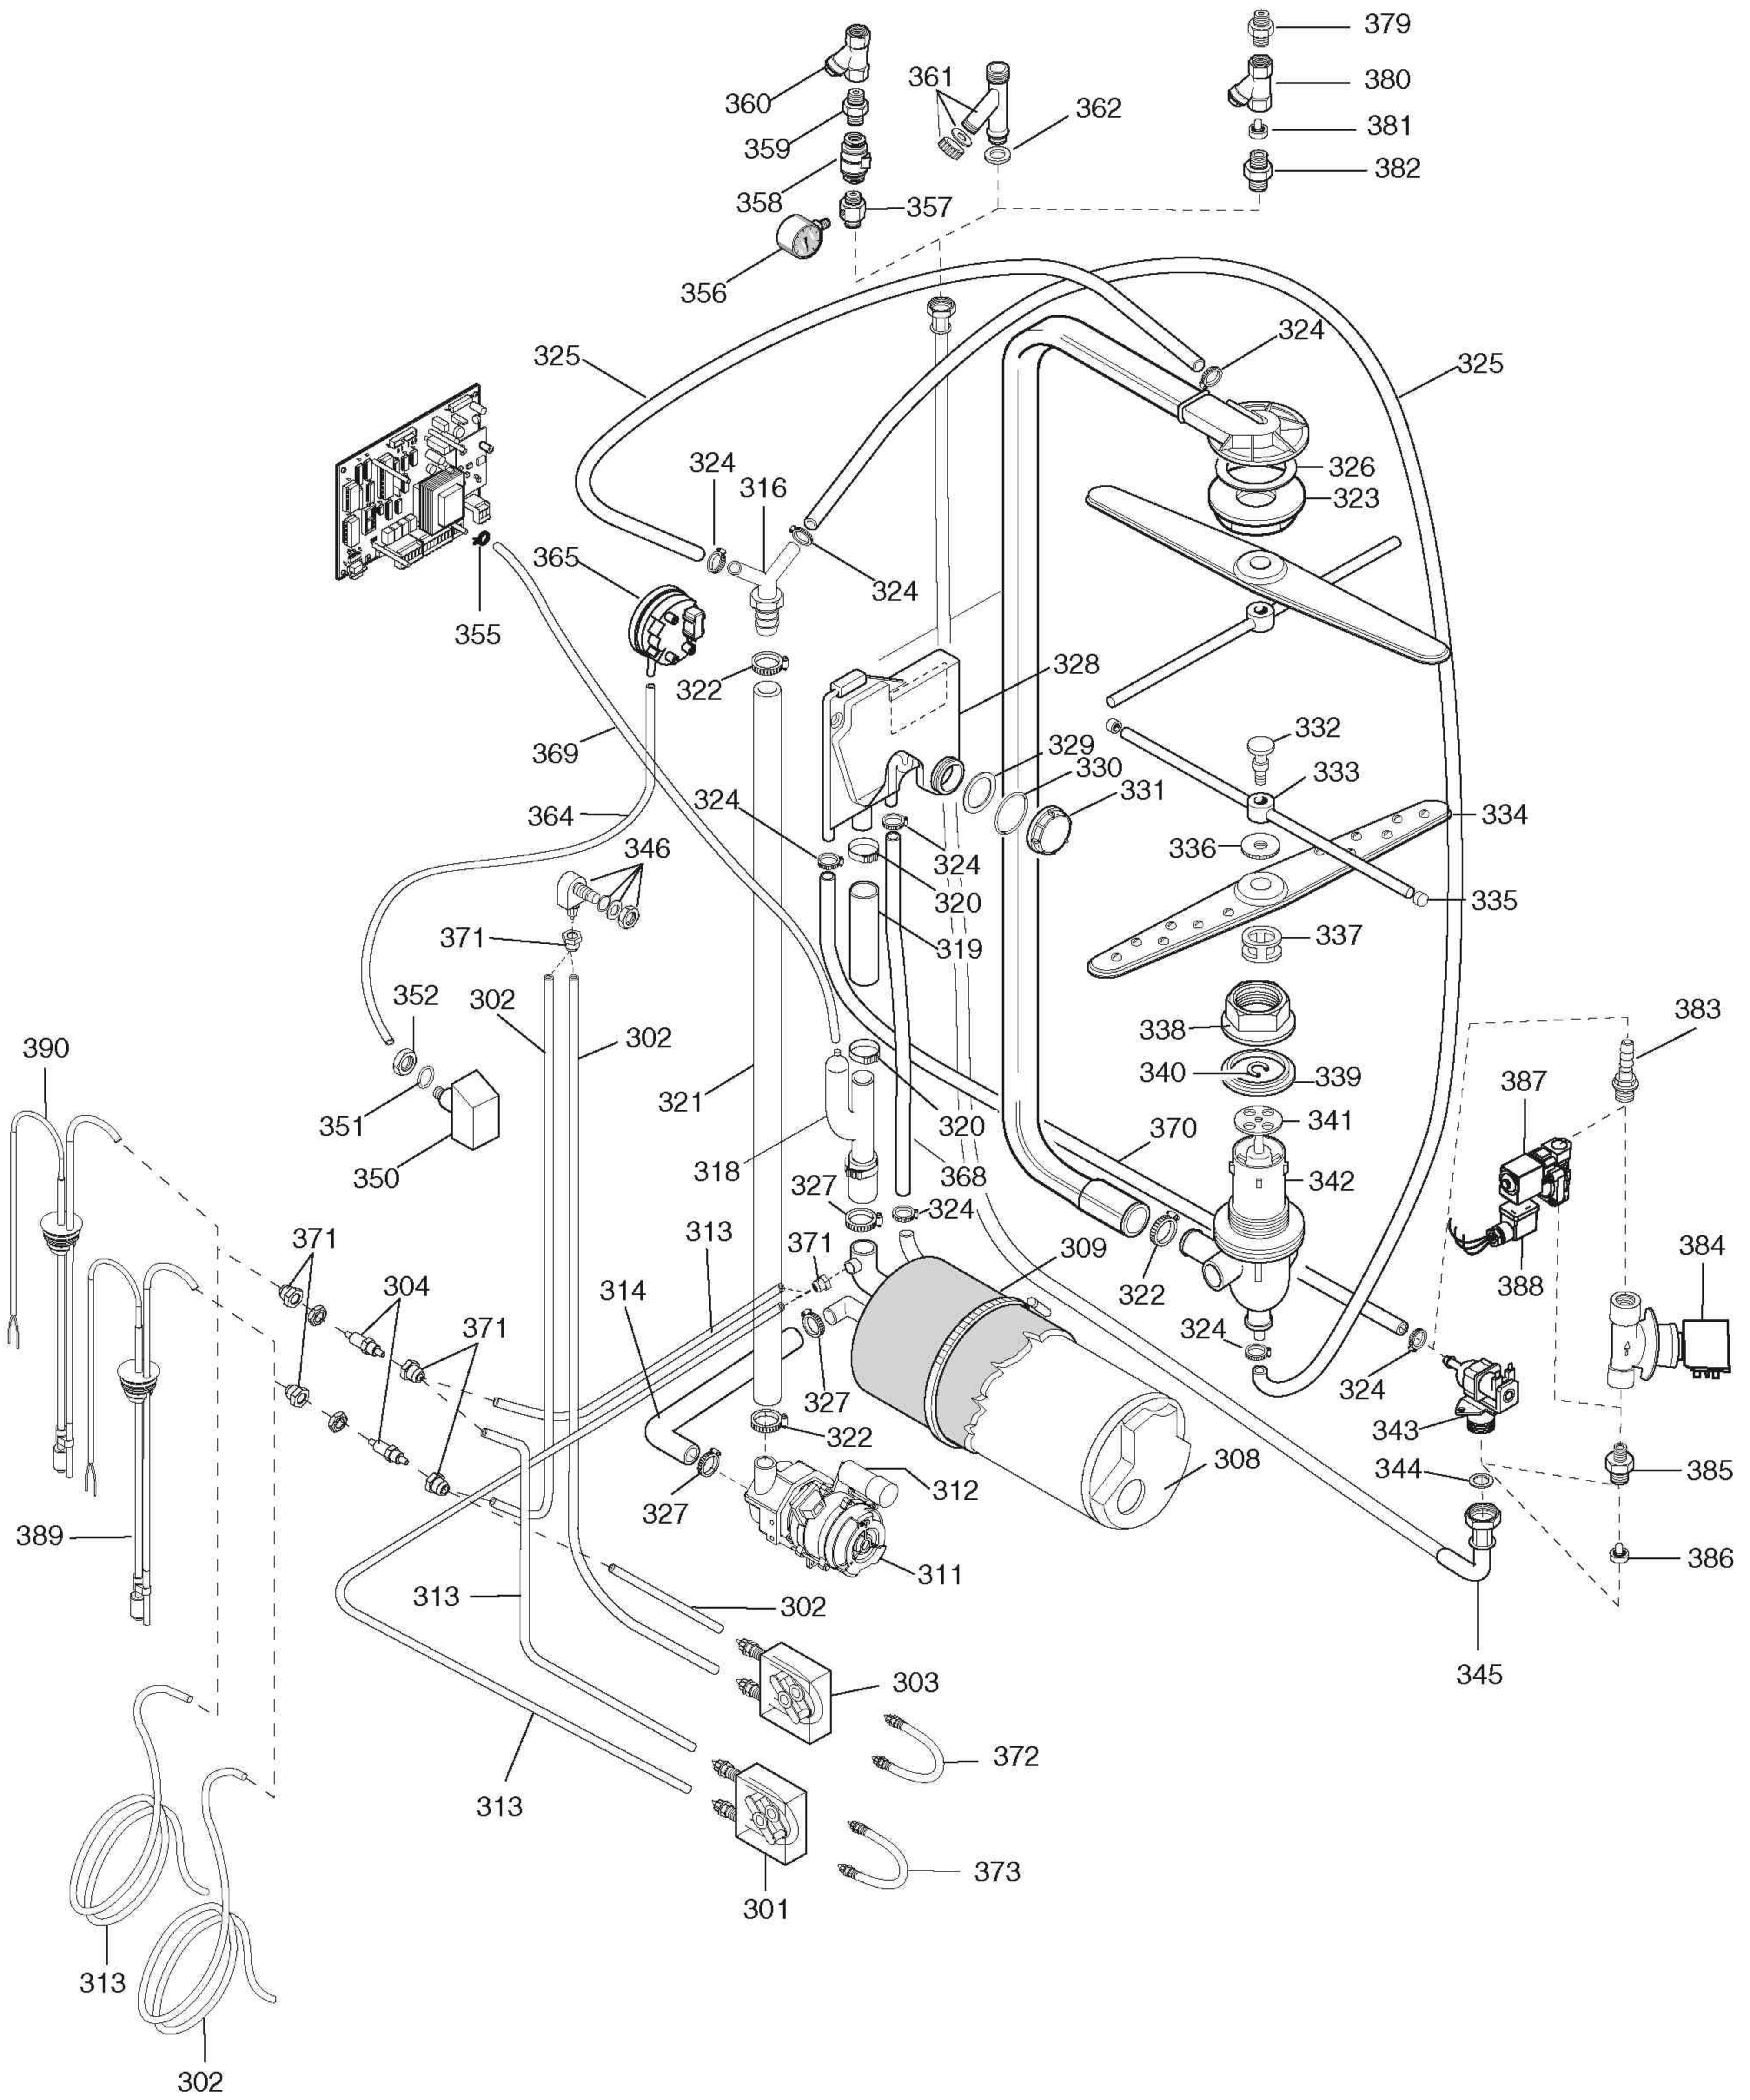

ill. 611803p3
Componenti idraulici / Hydraulic components

III. 611803p4NEW
Circuito idraulico atmosferico / Atmospheric plumbing circuit