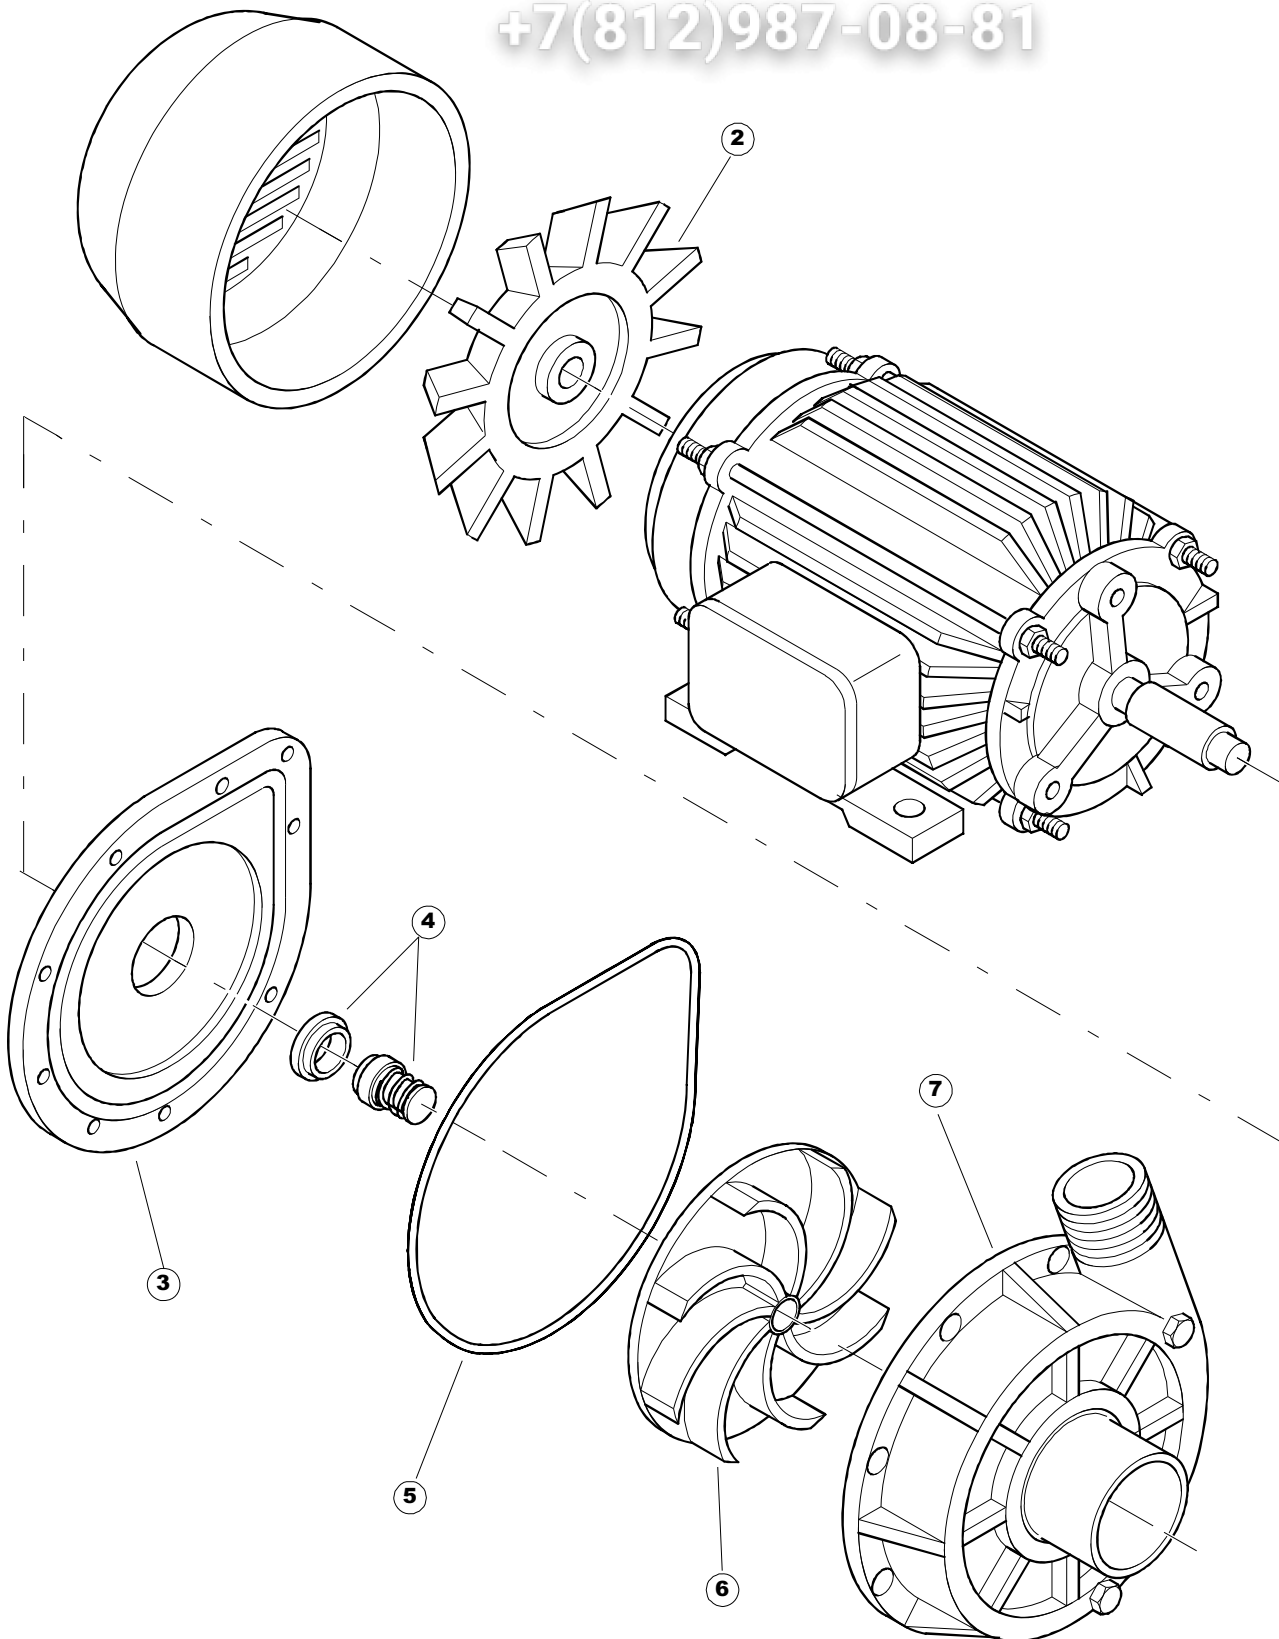

Зип Общепит
vsezip.ru
+7(812)987-0884

Зип Общепит

vsezip.ru

+7(812)987-08-81

422522725

1

Seite	Position	Code	Alter Code	Beschreibung		
1	1	75050		PLATTE, OB. AUSS. FÜR KORBTREPPENMASCHINE FERTIG		
1	2	75035		PANEL OBEREN AUßEN		
1	3	75271		KIT TÜRFEDER GOLD80/RIVER150		
1	4	75225		BOX STÜTZFEDERN FÜR		
1	5	75053		SEITENPANEEL		
1	6	75654		FRONTPANEEL		
1	7	75039		CORNER VERKLEIDUNG RECHTS VORNE		
1	8	75040		PANEL HINTEN RECHTS WINKEL		
1	9	75082		KOMPLETTE TÜR		
1	10	926014	CWM8	MAGNET 8x16x40 + CUST.xDEM201		
1	11	75244		RUECKWAND		
1	12	75041		RUECKWAND		
1	13	75035		PANEL OBEREN AUßEN		
1	14	75043		NICHT IN DER PREIS LISTE		
1	15	75053		SEITENPANEEL		
1	16	75038		RUECKWAND		
1	17	73100		FUESS		
1	18	75226		FEDER-HAKEN		
2	1	75586		BEFESTIGUNGSWINKEL FUER VORHANG - FERTIGTEIL		
2	2	75121		STAB, STÜTZE FÜR VORHANG		
2	3	75120		VORHANG, EINTRITT/AUSTRITT		
2	4	75124		STAB, STÜTZE FÜR MITTL.VORHANG		
2	5	75123		ZWISCHENVORHANG		
2	6	927088	CWM7	MAGNETE PER MICROINTERRUTTORE		
2	7	75095		HEBEL FÜR SPARREGLER/AUTOTIMER KORBTR.		
2	8	75869		CARRELLO TRAINO COMPLETO		
2	9	75073		GRIFF, KORBTRANSPORTM.VERBIND.		
2	10	75870		TELAIO CARRELLO TRAINO PG FINITO		
2	11	486169	REB486169	SCHRAUBE, INOX 4MAX10/4 TBCR-SP		
2	12	75075		KUFEN FÜR KORBTR.		
2	13	75071		ABLAUFVERSCHLUSS		
2	14	75077		BUCHSE, ABLAUFVERSCHLUSS		
2	15	75076		PUFFER, HALTEVORRICHTUNG FÜR KORBTRANSPORTAUT.		
2	16	75310		SCHRAUBE		
2	17	75024		KOMPLETTE FUEHRUNGSSCHIENE FUER KORB-TRANSPORT		
2	18	75058		ROLLE FÜR KORBTR.		
2	19	K75649		KIT		
2	20	75235		ANTRIEBSWELLE KOMPL.		
2	21	K75141		ABSCHLEPPEN OBERE BUCHSE		
2	22	75168		DICHTUNG, FLANSCH, ANTRIEBSWELLE		
2	23	K75057		BUCHSE UNTEREN TRAKTION		
2	24	80871		TUERKONTAKTSCHALTER		
2	25	75427		TANKFILTER		
2	26	75412		TANKFILTER		
2	29	42092	C.42092	FÜHRUNG, ABSAUG.FILTER U70		
2	30	75661		FILTER		
2	31	75864		ÜBERLAUF AUS KUNSTSTOFF		
2	32	143005	SPG10	SCHLAUCH TP 5X11 (CASER/15/NL C4N)		
2	33	926049	DEP45	DRUCKSCHALTER 761999 180-70		
2	34	984005	REB984005	GRUPPO CAMPANA PRESSOST.35/40		
2	35	CGR4131NT		O-RING 4131 SCHWARZE SCHRAUBE SH.70		
2	36	75142		BUCHSE, UNTEN KORBTR.		