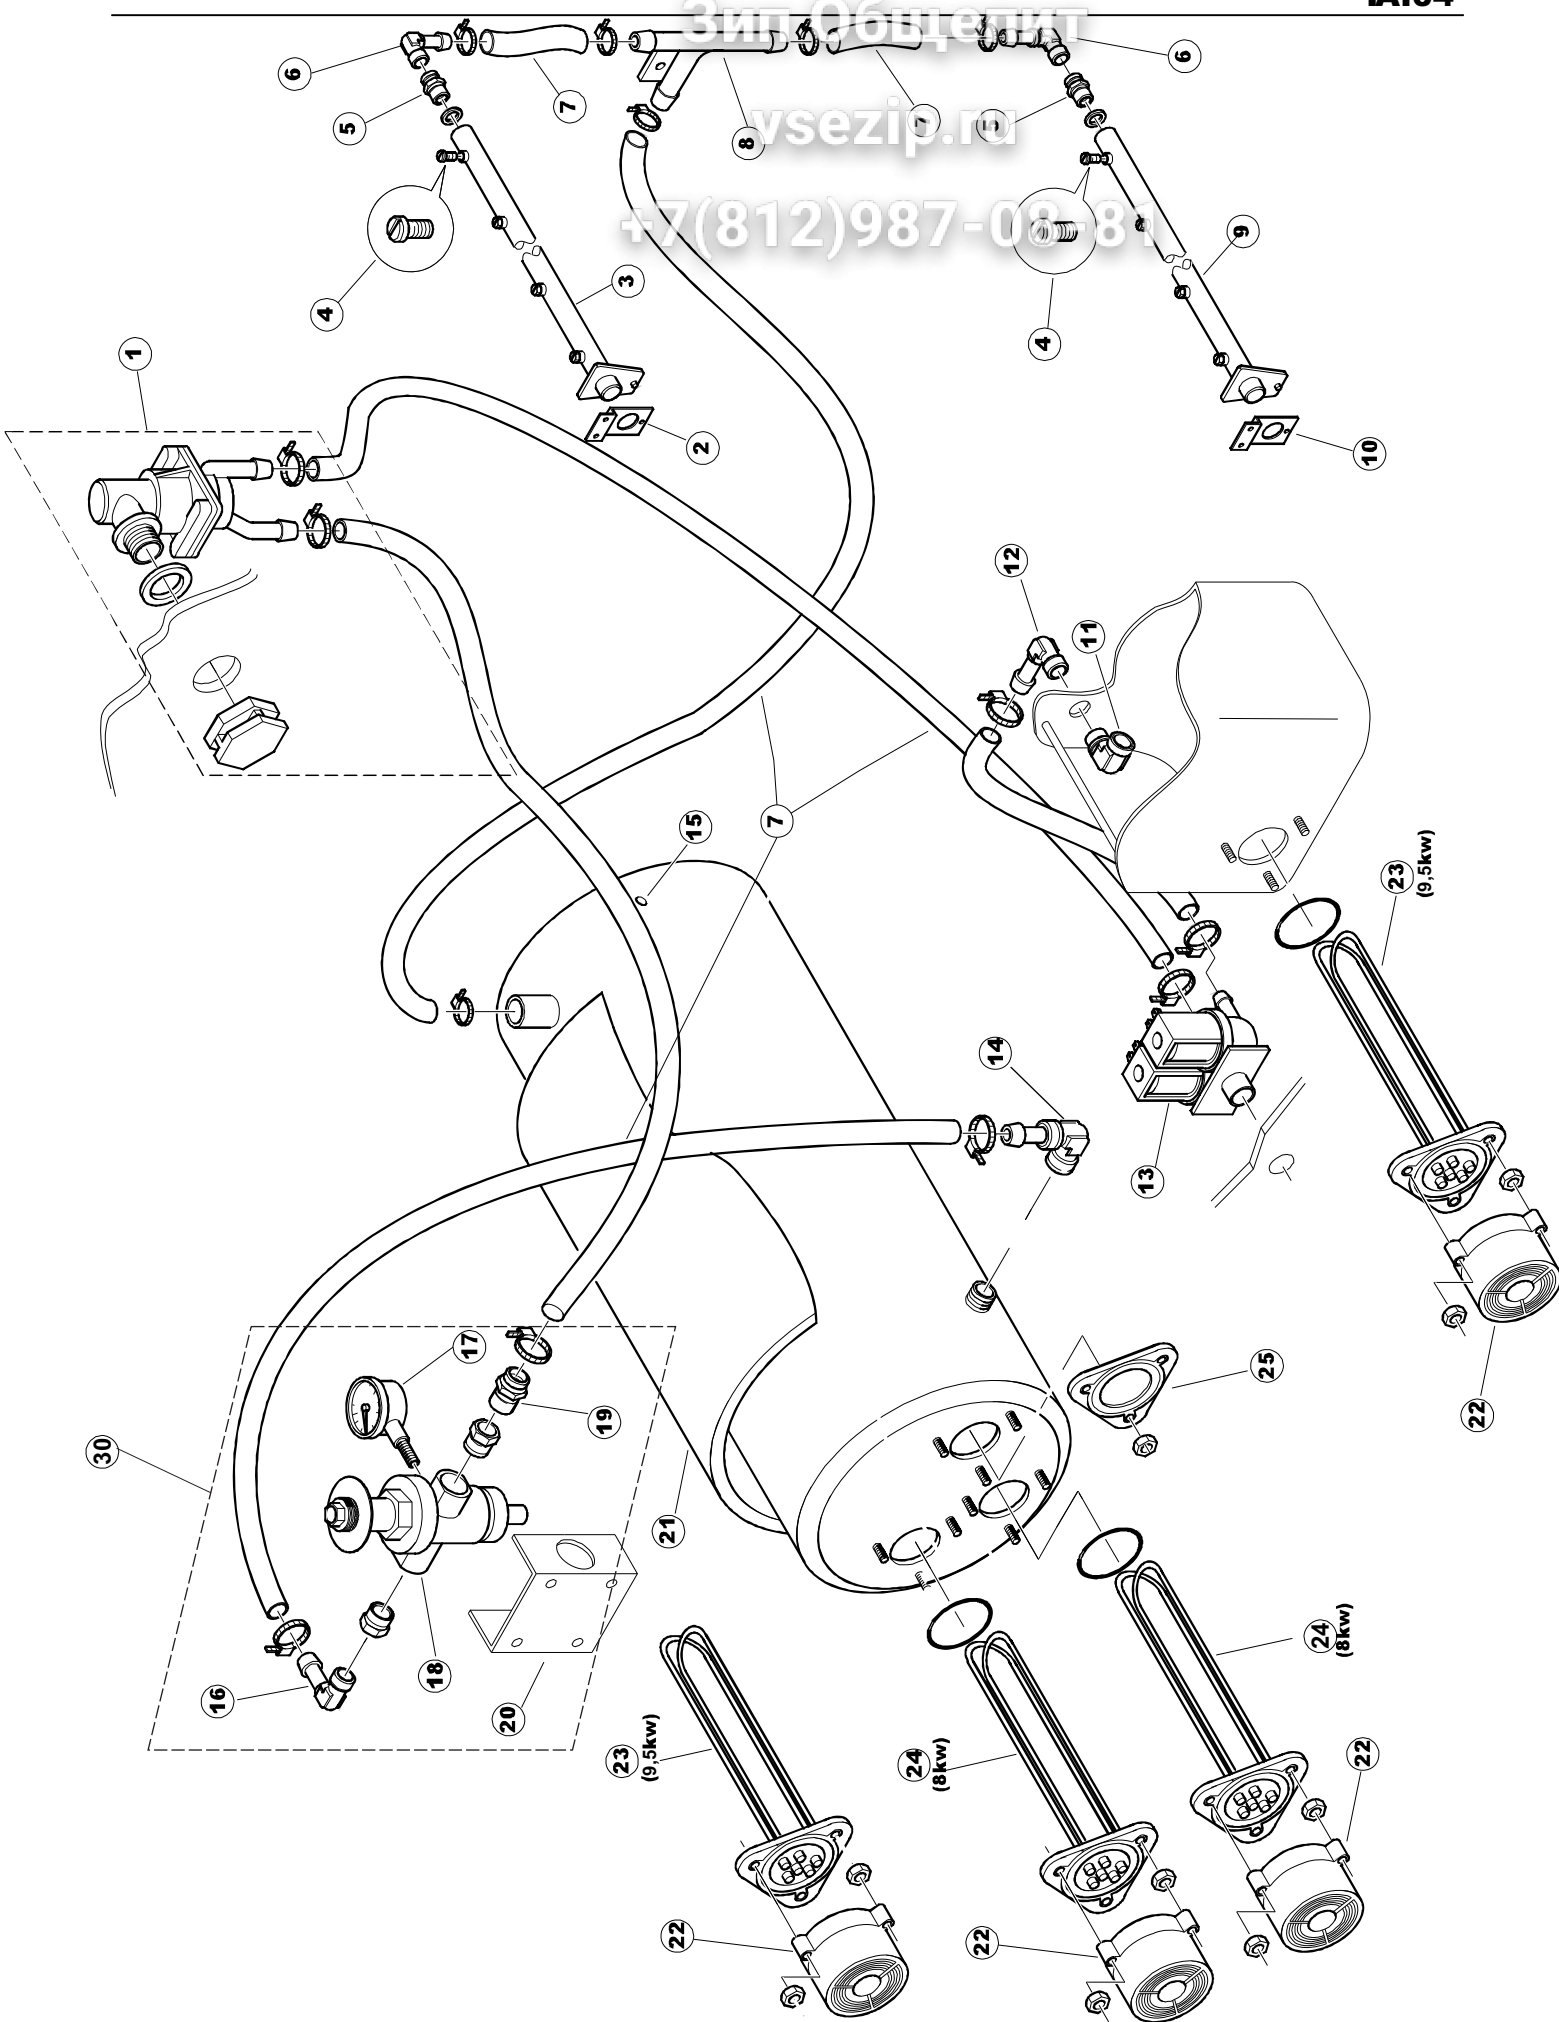

Зип Общепит
vsezip.ru
+7(812)987-0884

Зип Общепит

vsezip.ru

+7(812)987-08-81

422522725

1

Seite	Position	Code	Alter Code	Beschreibung		
1	1	75050		PLATTE, OB. AUSS. FÜR KORBTREPPENMASCHINE FERTIG		
1	2	75035		PANEL OBEREN AUßEN		
1	3	75271		KIT TÜRFEDER GOLD80/RIVER150		
1	4	75225		BOX STÜTZFEDERN FÜR		
1	5	75053		SEITENPANEEL		
1	6	75654		FRONTPANEEL		
1	7	75039		CORNER VERKLEIDUNG RECHTS VORNE		
1	8	75040		PANEL HINTEN RECHTS WINKEL		
1	9	75082		KOMPLETTE TÜR		
1	10	926014	CWM8	MAGNET 8x16x40 + CUST.xDEM201		
1	11	75244		RUECKWAND		
1	12	75041		RUECKWAND		
1	13	75035		PANEL OBEREN AUßEN		
1	14	75043		NICHT IN DER PREIS LISTE		
1	15	75053		SEITENPANEEL		
1	16	75038		RUECKWAND		
1	17	73100		FUESS		
1	18	75226		FEDER-HAKEN		
2	1	75586		BEFESTIGUNGSWINKEL FUER VORHANG - FERTIGTEIL		
2	2	75121		STAB, STÜTZE FÜR VORHANG		
2	3	75120		VORHANG, EINTRITT/AUSTRITT		
2	4	75124		STAB, STÜTZE FÜR MITTL.VORHANG		
2	5	75123		ZWISCHENVORHANG		
2	6	927088	CWM7	MAGNETE PER MICROINTERRUTTORE		
2	7	75095		HEBEL FÜR SPARREGLER/AUTOTIMER KORBTR.		
2	8	75869		CARRELLO TRAINO COMPLETO		
2	9	75073		GRIFF, KORBTRANSPORTM.VERBIND.		
2	10	75870		TELAIO CARRELLO TRAINO PG FINITO		
2	11	486169	REB486169	SCHRAUBE, INOX 4MAX10/4 TBCR-SP		
2	12	75075		KUFEN FÜR KORBTR.		
2	13	75071		ABLAUFVERSCHLUSS		
2	14	75077		BUCHSE, ABLAUFVERSCHLUSS		
2	15	75076		PUFFER, HALTEVORRICHTUNG FÜR KORBTRANSPORTAUT.		
2	16	75310		SCHRAUBE		
2	17	75024		KOMPLETTE FUEHRUNGSSCHIENE FUER KORB-TRANSPORT		
2	18	75058		ROLLE FÜR KORBTR.		
2	19	K75649		KIT		
2	20	75235		ANTRIEBSWELLE KOMPL.		
2	21	K75141		ABSCHLEPPEN OBERE BUCHSE		
2	22	75168		DICHTUNG, FLANSCH, ANTRIEBSWELLE		
2	23	K75057		BUCHSE UNTEREN TRAKTION		
2	24	80871		TUERKONTAKTSCHALTER		
2	25	75427		TANKFILTER		
2	26	75412		TANKFILTER		
2	29	42092	C.42092	FÜHRUNG, ABSAUG.FILTER U70		
2	30	75661		FILTER		
2	31	75864		ÜBERLAUF AUS KUNSTSTOFF		
2	32	143005	SPG10	SCHLAUCH TP 5X11 (CASER/15/NL C4N)		
2	33	926049	DEP45	DRUCKSCHALTER 761999 180-70		
2	34	984005	REB984005	GRUPPO CAMPANA PRESSOST.35/40		
2	35	CGR4131NT		O-RING 4131 SCHWARZE SCHRAUBE SH.70		
2	36	75142		BUCHSE, UNTEN KORBTR.		