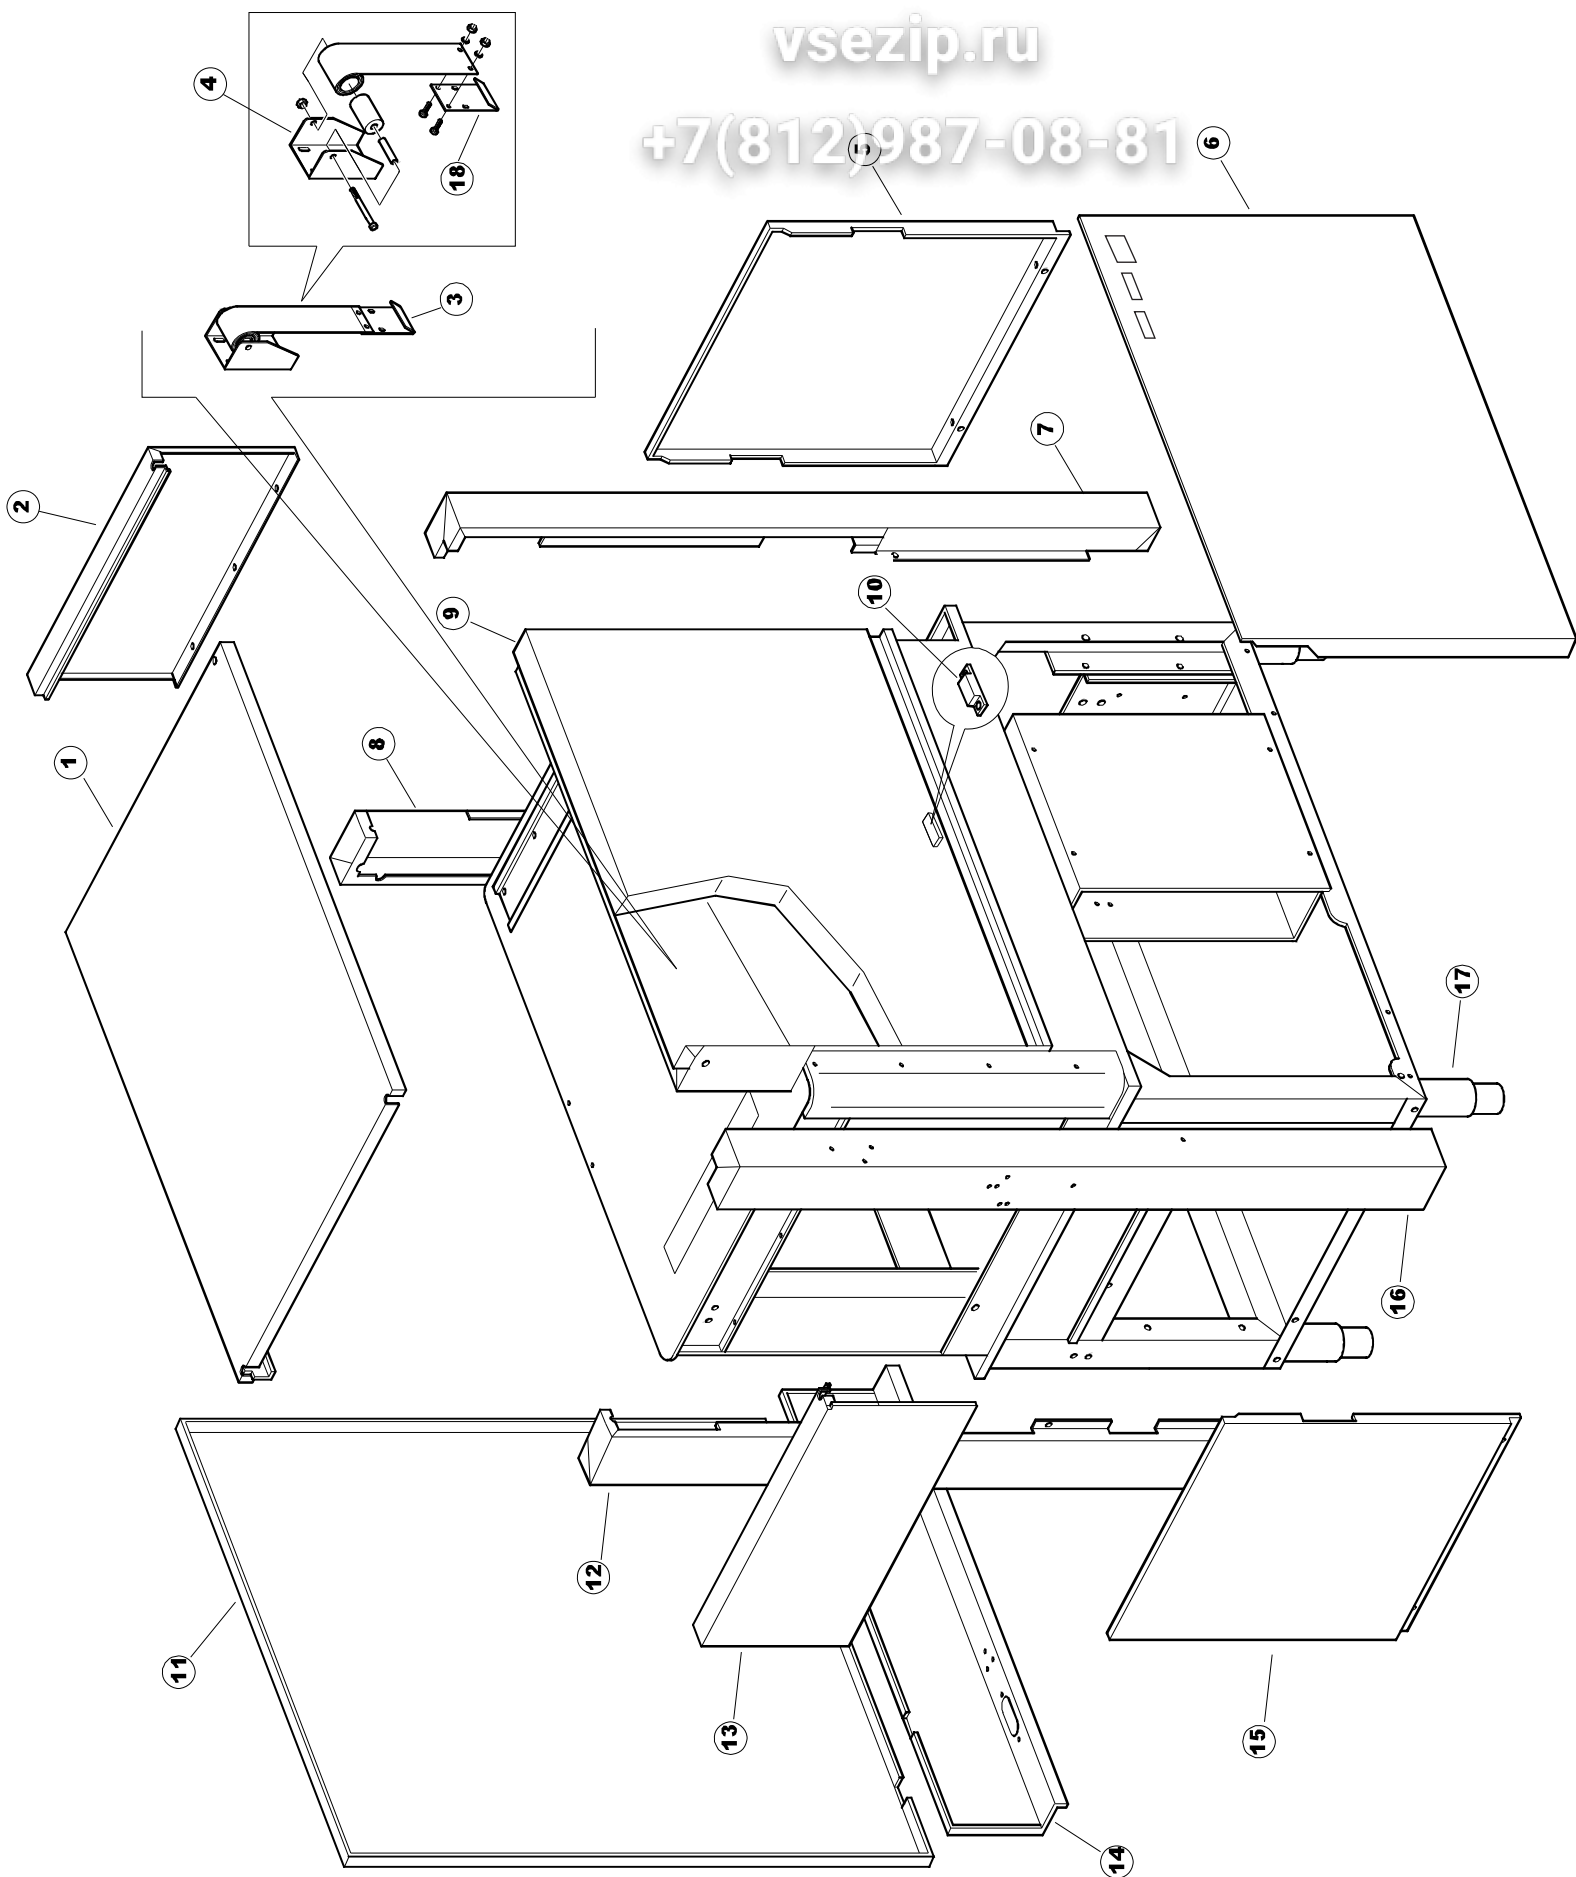

Зип Общепит

vsezip.ru

+7(812)987-08-81