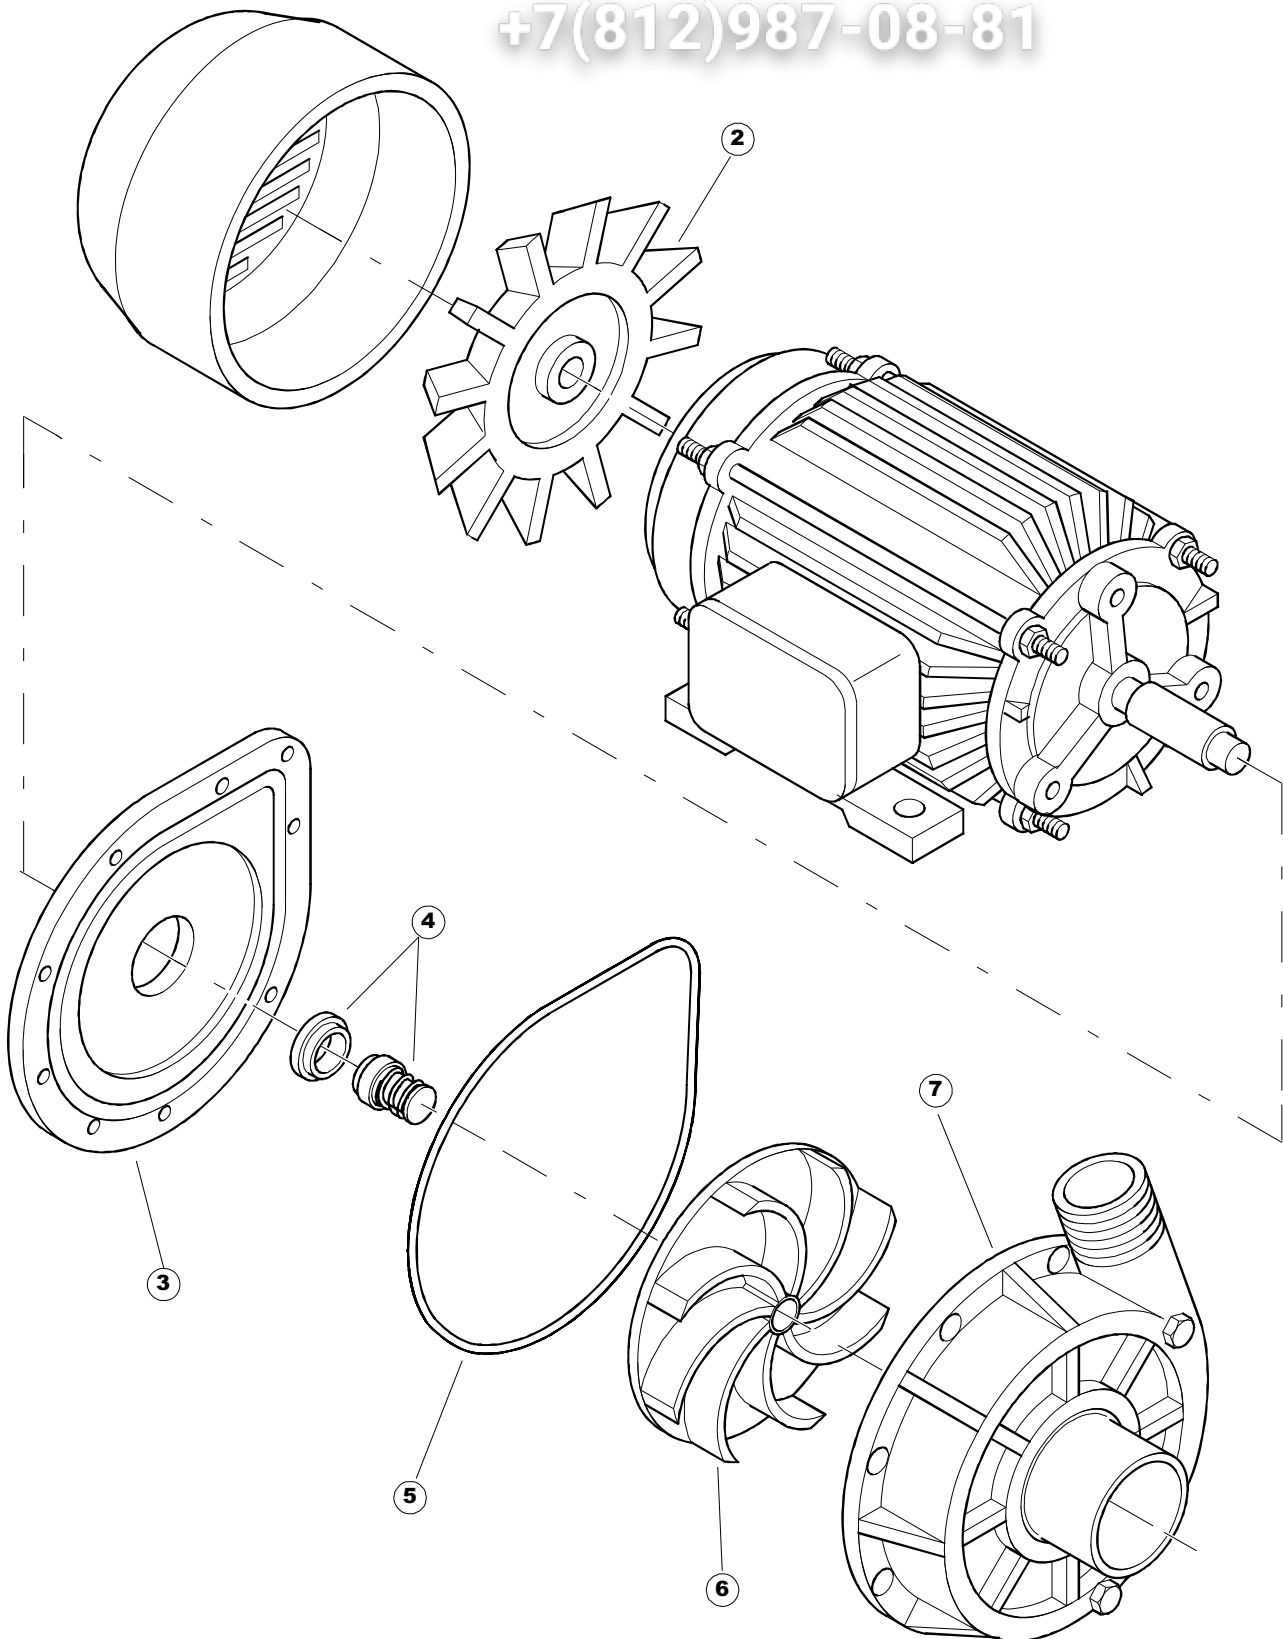

Зип Общепит
vsezip.ru
+7(812)987-0884

Зип Общепит

vsezip.ru

+7(812)987-08-81

422522725

1

Seite	Position	Code	Alter Code	Beschreibung		
1	1	75050		PLATTE, OB. AUSS. FÜR KORBTREPPENMASCHINE FERTIG		
1	2	75035		PANEL OBEREN AUßEN		
1	3	75271		KIT TÜRFEDER GOLD80/RIVER150		
1	4	75225		BOX STÜTZFEDERN TÜR		
1	5	75053		SEITENPANEEL		
1	6	75654		FRONTPANEEL		
1	7	75039		CORNER VERKLEIDUNG RECHTS VORNE		
1	8	75040		PANEL HINTEN RECHTS WINKEL		
1	9	75082		KOMPLETTE TÜR		
1	10	926014	CWM8	MAGNET 8x16x40 + CUST.xDEM201		
1	11	75244		RUECKWAND		
1	12	75041		RUECKWAND		
1	13	75035		PANEL OBEREN AUßEN		
1	14	75043		NICHT IN DER PREIS LISTE		
1	15	75053		SEITENPANEEL		
1	16	75038		RUECKWAND		
1	17	73100		FUESS		
1	18	75226		FEDER-HAKEN		
2	1	75586		BEFESTIGUNGSWINKEL FUER VORHANG - FERTIGTEIL		
2	2	75121		STAB, STÜTZE FÜR VORHANG		
2	3	75120		VORHANG, EINTRITT/AUSTRITT		
2	4	75124		STAB, STÜTZE FÜR MITTL.VORHANG		
2	5	75123		ZWISCHENVORHANG		
2	6	927088	CWM7	MAGNETE PER MICROINTERRUTTORE		
2	7	75095		HEBEL FÜR SPARREGLER/AUTOTIMER KORBTR.		
2	8	75869		CARRELLO TRAINO COMPLETO		
2	9	75073		GRIFF, KORBTRANSPORTM.VERBIND.		
2	10	75870		TELAIO CARRELLO TRAINO PG FINITO		
2	11	486169	REB486169	SCHRAUBE, INOX 4MAX10/4 TBCR-SP		
2	12	75075		KUFEN FÜR KORBTR.		
2	13	75071		ABLAUFVERSCHLUSS		
2	14	75077		BUCHSE, ABLAUFVERSCHLUSS		
2	15	75076		PUFFER, HALTEVORRICHTUNG FÜR KORBTRANSPORTAUT.		
2	16	75310		SCHRAUBE		
2	17	75024		KOMPLETTE FUEHRUNGSSCHIENE FUER KORB-TRANSPORT		
2	18	75058		ROLLE FÜR KORBTR.		
2	19	K75649		KIT		
2	20	75235		ANTRIEBSWELLE KOMPL.		
2	21	K75141		ABSCHLEPPEN OBERE BUCHSE		
2	22	75168		DICHTUNG, FLANSCH, ANTRIEBSWELLE		
2	23	K75057		BUCHSE UNTEREN TRAKTION		
2	24	80871		TUERKONTAKTSCHALTER		
2	25	75427		TANKFILTER		
2	26	75412		TANKFILTER		
2	29	42092	C.42092	FÜHRUNG, ABSAUG.FILTER U70		
2	30	75661		FILTER		
2	31	75864		ÜBERLAUF AUS KUNSTSTOFF		
2	32	143005	SPG10	SCHLAUCH TP 5X11 (CASER/15/NL C4N)		
2	33	926049	DEP45	DRUCKSCHALTER 761999 180-70		
2	34	984005	REB984005	GRUPPO CAMPANA PRESSOST.35/40		
2	35	CGR4131NT		O-RING 4131 SCHWARZE SCHRAUBE SH.70		
2	36	75142		BUCHSE, UNTEN KORBTR.		