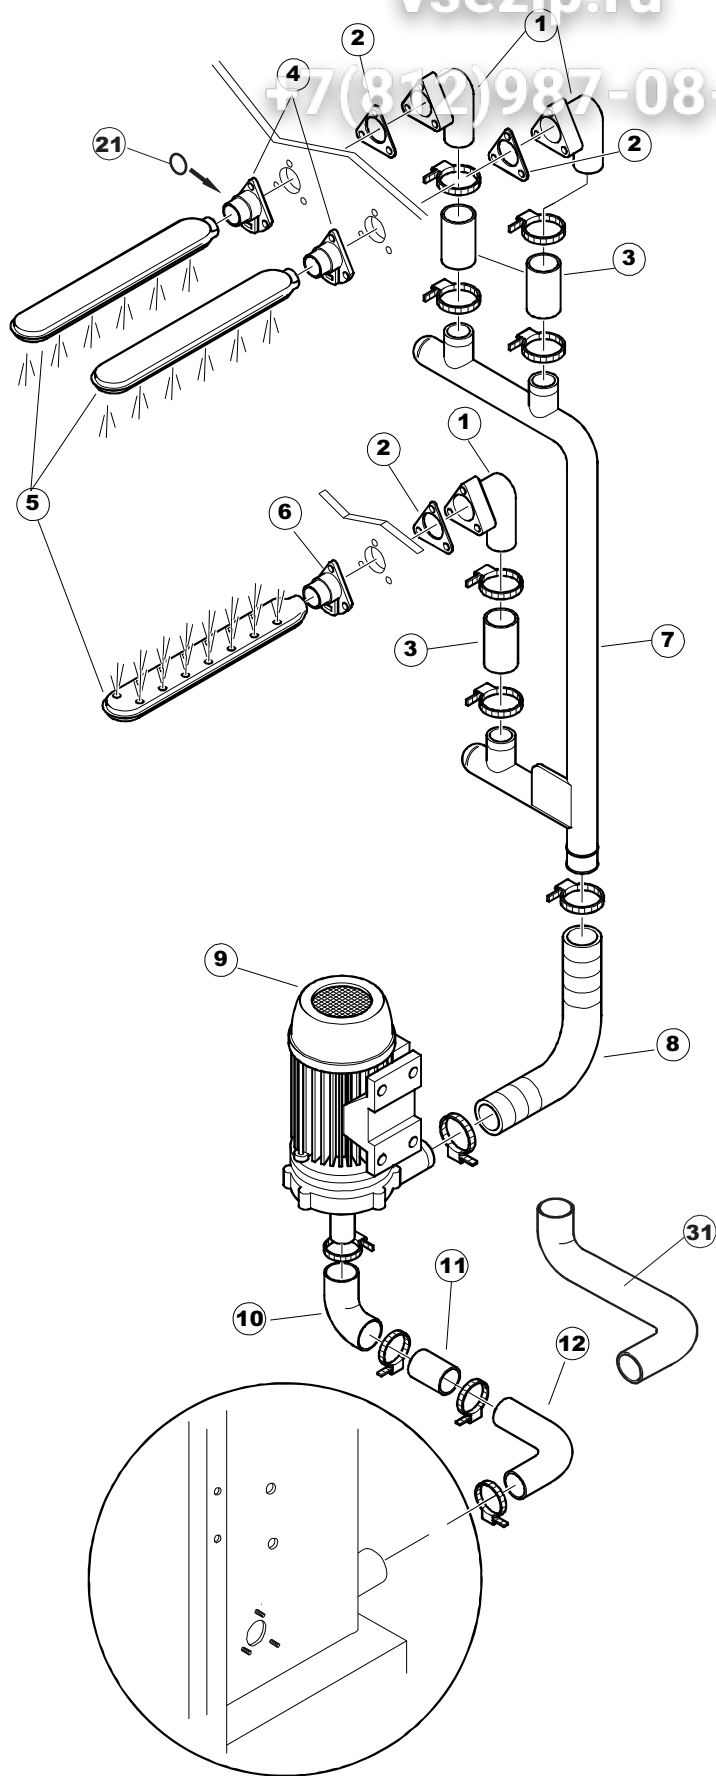

Зип Общепит
vsezip.ru
+7(812)987-0884

Зип Общепит

vsezip.ru

+7(812)987-08-81

422522725

1

Seite	Position	Code	Alter Code	Beschreibung		
1	1	75050		PLATTE, OB. AUSS. FÜR KORBTREPPENMASCHINE FERTIG		
1	2	75035		PANEL OBEREN AUßEN		
1	3	75271		KIT TÜRFEDER GOLD80/RIVER150		
1	4	75225		BOX STÜTZFEDERN FÜR		
1	5	75053		SEITENPANEEL		
1	6	75654		FRONTPANEEL		
1	7	75039		CORNER VERKLEIDUNG RECHTS VORNE		
1	8	75040		PANEL HINTEN RECHTS WINKEL		
1	9	75082		KOMPLETTE TÜR		
1	10	926014	CWM8	MAGNET 8x16x40 + CUST.xDEM201		
1	11	75244		RUECKWAND		
1	12	75041		RUECKWAND		
1	13	75035		PANEL OBEREN AUßEN		
1	14	75043		NICHT IN DER PREIS LISTE		
1	15	75053		SEITENPANEEL		
1	16	75038		RUECKWAND		
1	17	73100		FUESS		
1	18	75226		FEDER-HAKEN		
2	1	75586		BEFESTIGUNGSWINKEL FUER VORHANG - FERTIGTEIL		
2	2	75121		STAB, STÜTZE FÜR VORHANG		
2	3	75120		VORHANG, EINTRITT/AUSTRITT		
2	4	75124		STAB, STÜTZE FÜR MITTL.VORHANG		
2	5	75123		ZWISCHENVORHANG		
2	6	927088	CWM7	MAGNETE PER MICROINTERRUTTORE		
2	7	75095		HEBEL FÜR SPARREGLER/AUTOTIMER KORBTR.		
2	8	75869		CARRELLO TRAINO COMPLETO		
2	9	75073		GRIFF, KORBTRANSPORTM.VERBIND.		
2	10	75870		TELAIO CARRELLO TRAINO PG FINITO		
2	11	486169	REB486169	SCHRAUBE, INOX 4MAX10/4 TBCR-SP		
2	12	75075		KUFEN FÜR KORBTR.		
2	13	75071		ABLAUFVERSCHLUSS		
2	14	75077		BUCHSE, ABLAUFVERSCHLUSS		
2	15	75076		PUFFER, HALTEVORRICHTUNG FÜR KORBTRANSPORTAUT.		
2	16	75310		SCHRAUBE		
2	17	75024		KOMPLETTE FUEHRUNGSSCHIENE FUER KORB-TRANSPORT		
2	18	75058		ROLLE FÜR KORBTR.		
2	19	K75649		KIT		
2	20	75235		ANTRIEBSWELLE KOMPL.		
2	21	K75141		ABSCHLEPPEN OBERE BUCHSE		
2	22	75168		DICHTUNG, FLANSCH, ANTRIEBSWELLE		
2	23	K75057		BUCHSE UNTEREN TRAKTION		
2	24	80871		TUERKONTAKTSCHALTER		
2	25	75427		TANKFILTER		
2	26	75412		TANKFILTER		
2	29	42092	C.42092	FÜHRUNG, ABSAUG.FILTER U70		
2	30	75661		FILTER		
2	31	75864		ÜBERLAUF AUS KUNSTSTOFF		
2	32	143005	SPG10	SCHLAUCH TP 5X11 (CASER/15/NL C4N)		
2	33	926049	DEP45	DRUCKSCHALTER 761999 180-70		
2	34	984005	REB984005	GRUPPO CAMPANA PRESSOST.35/40		
2	35	CGR4131NT		O-RING 4131 SCHWARZE SCHRAUBE SH.70		
2	36	75142		BUCHSE, UNTEN KORBTR.		