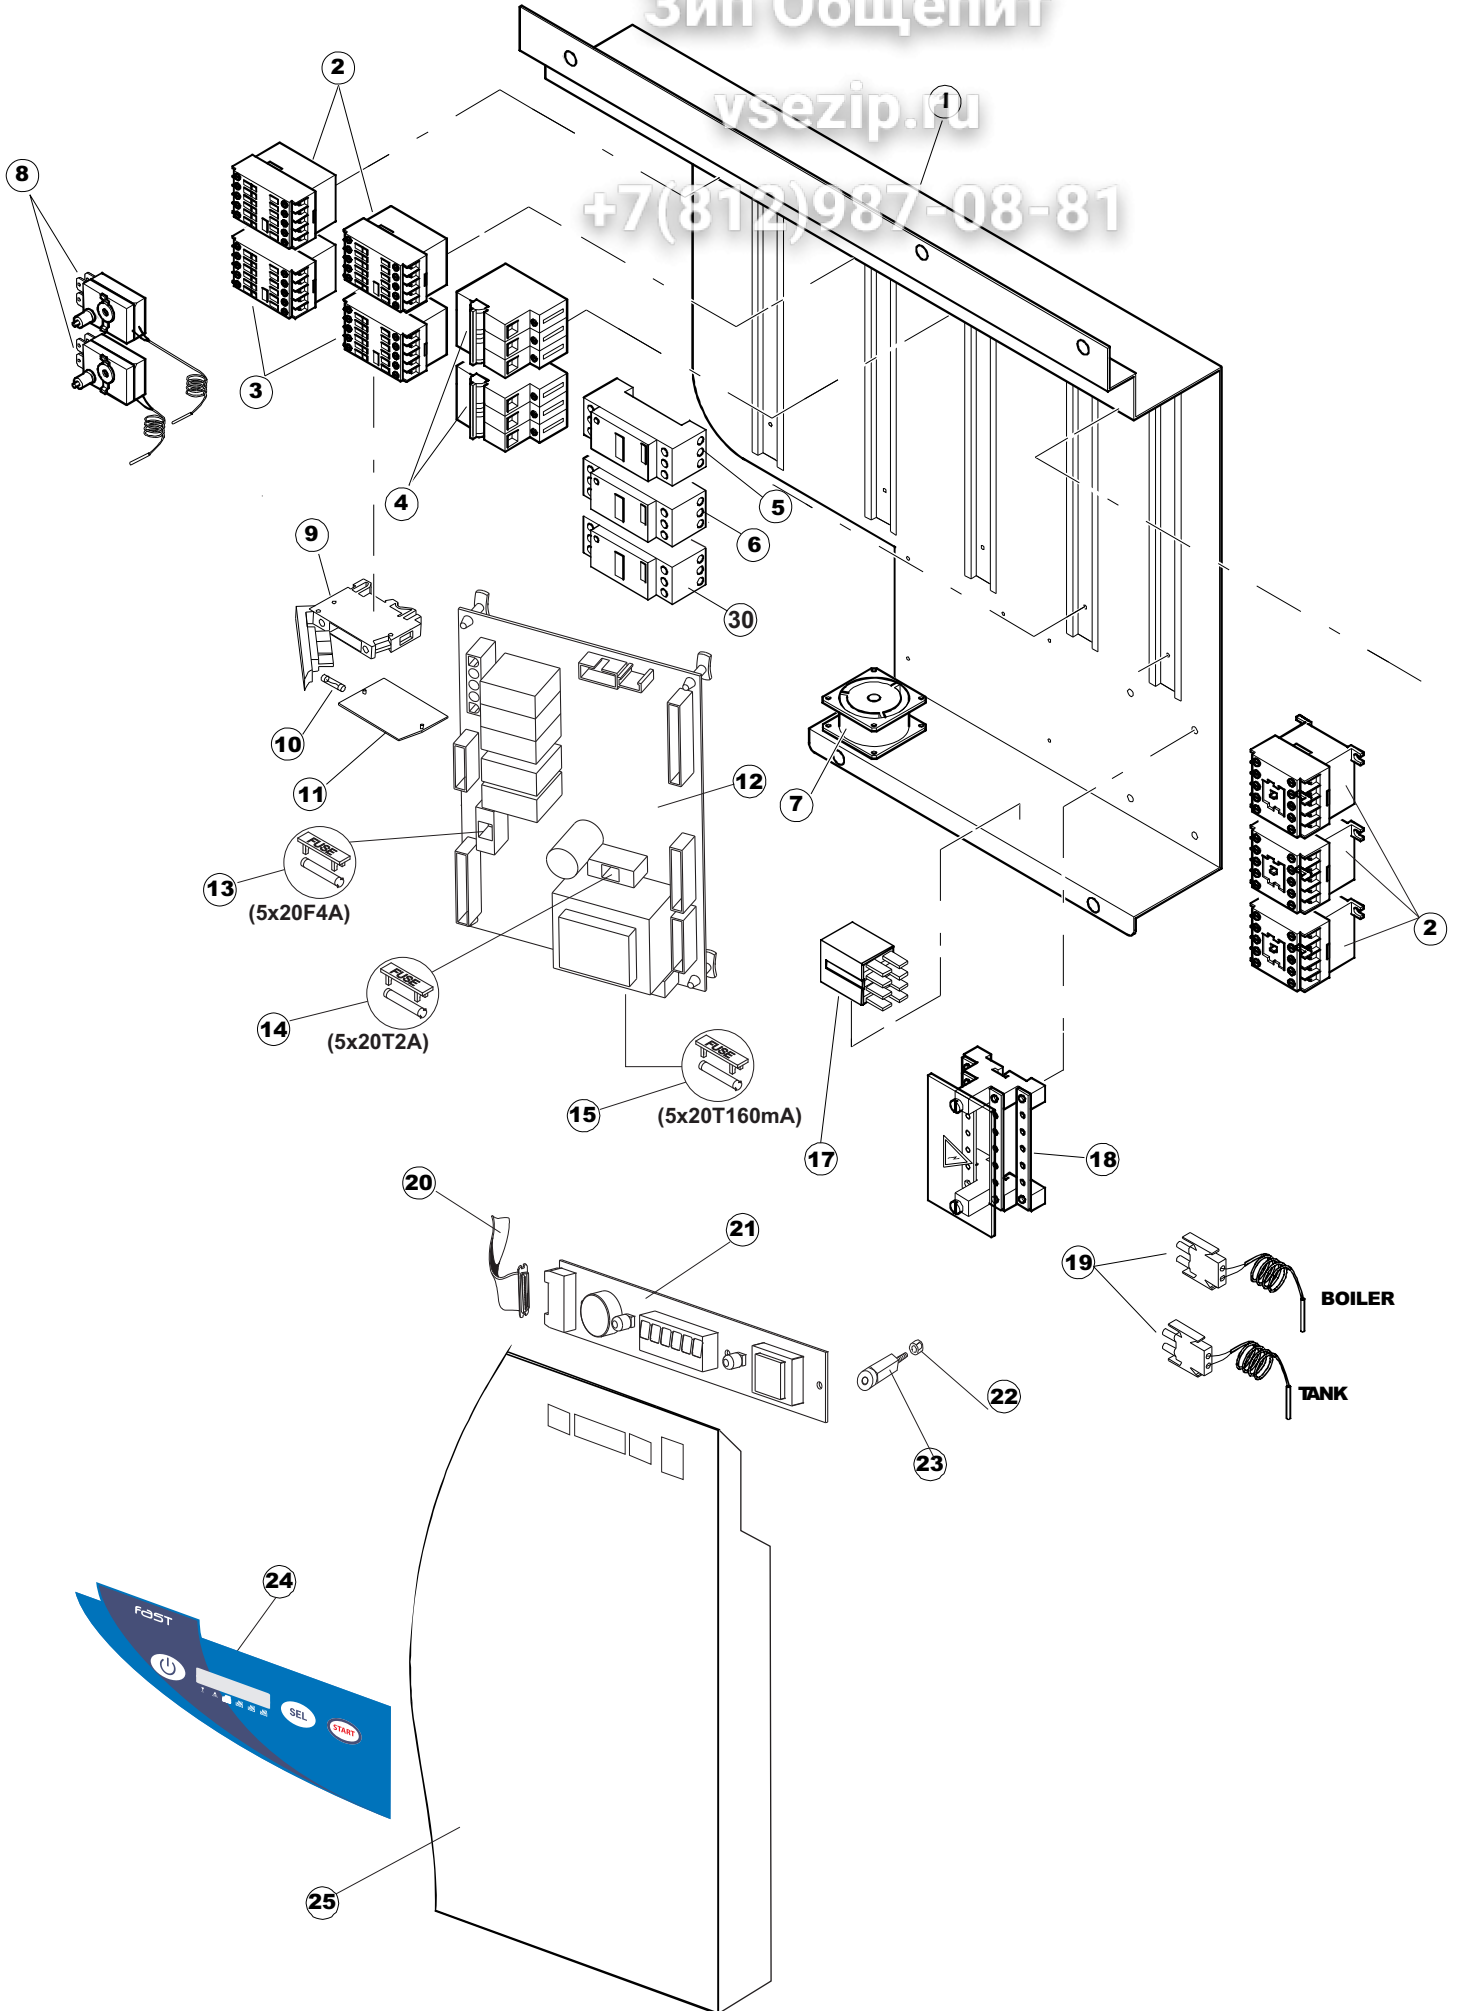

Зип Общепит
vsezip.ru
+7(812)987-0884

Зип Общепит

vsezip.ru

+7(812)987-08-81

422522725

1

Seite	Position	Code	Alter Code	Beschreibung		
1	1	75050		PLATTE, OB. AUSS. FÜR KORBTREPPENMASCHINE FERTIG		
1	2	75035		PANEL OBEREN AUßEN		
1	3	75271		KIT TÜRFEDER GOLD80/RIVER150		
1	4	75225		BOX STÜTZFEDERN FÜR		
1	5	75053		SEITENPANEEL		
1	6	75654		FRONTPANEEL		
1	7	75039		CORNER VERKLEIDUNG RECHTS VORNE		
1	8	75040		PANEL HINTEN RECHTS WINKEL		
1	9	75082		KOMPLETTE TÜR		
1	10	926014	CWM8	MAGNET 8x16x40 + CUST.xDEM201		
1	11	75244		RUECKWAND		
1	12	75041		RUECKWAND		
1	13	75035		PANEL OBEREN AUßEN		
1	14	75043		NICHT IN DER PREIS LISTE		
1	15	75053		SEITENPANEEL		
1	16	75038		RUECKWAND		
1	17	73100		FUESS		
1	18	75226		FEDER-HAKEN		
2	1	75586		BEFESTIGUNGSWINKEL FUER VORHANG - FERTIGTEIL		
2	2	75121		STAB, STÜTZE FÜR VORHANG		
2	3	75120		VORHANG, EINTRITT/AUSTRITT		
2	4	75124		STAB, STÜTZE FÜR MITTL.VORHANG		
2	5	75123		ZWISCHENVORHANG		
2	6	927088	CWM7	MAGNETE PER MICROINTERRUTTORE		
2	7	75095		HEBEL FÜR SPARREGLER/AUTOTIMER KORBTR.		
2	8	75869		CARRELLO TRAINO COMPLETO		
2	9	75073		GRIFF, KORBTRANSPORTM.VERBIND.		
2	10	75870		TELAIO CARRELLO TRAINO PG FINITO		
2	11	486169	REB486169	SCHRAUBE, INOX 4MAX10/4 TBCR-SP		
2	12	75075		KUFEN FÜR KORBTR.		
2	13	75071		ABLAUFVERSCHLUSS		
2	14	75077		BUCHSE, ABLAUFVERSCHLUSS		
2	15	75076		PUFFER, HALTEVORRICHTUNG FÜR KORBTRANSPORTAUT.		
2	16	75310		SCHRAUBE		
2	17	75024		KOMPLETTE FUEHRUNGSSCHIENE FUER KORB-TRANSPORT		
2	18	75058		ROLLE FÜR KORBTR.		
2	19	K75649		KIT		
2	20	75235		ANTRIEBSWELLE KOMPL.		
2	21	K75141		ABSCHLEPPEN OBERE BUCHSE		
2	22	75168		DICHTUNG, FLANSCH, ANTRIEBSWELLE		
2	23	K75057		BUCHSE UNTEREN TRAKTION		
2	24	80871		TUERKONTAKTSCHALTER		
2	25	75427		TANKFILTER		
2	26	75412		TANKFILTER		
2	29	42092	C.42092	FÜHRUNG, ABSAUG.FILTER U70		
2	30	75661		FILTER		
2	31	75864		ÜBERLAUF AUS KUNSTSTOFF		
2	32	143005	SPG10	SCHLAUCH TP 5X11 (CASER/15/NL C4N)		
2	33	926049	DEP45	DRUCKSCHALTER 761999 180-70		
2	34	984005	REB984005	GRUPPO CAMPANA PRESSOST.35/40		
2	35	CGR4131NT		O-RING 4131 SCHWARZE SCHRAUBE SH.70		
2	36	75142		BUCHSE, UNTEN KORBTR.		