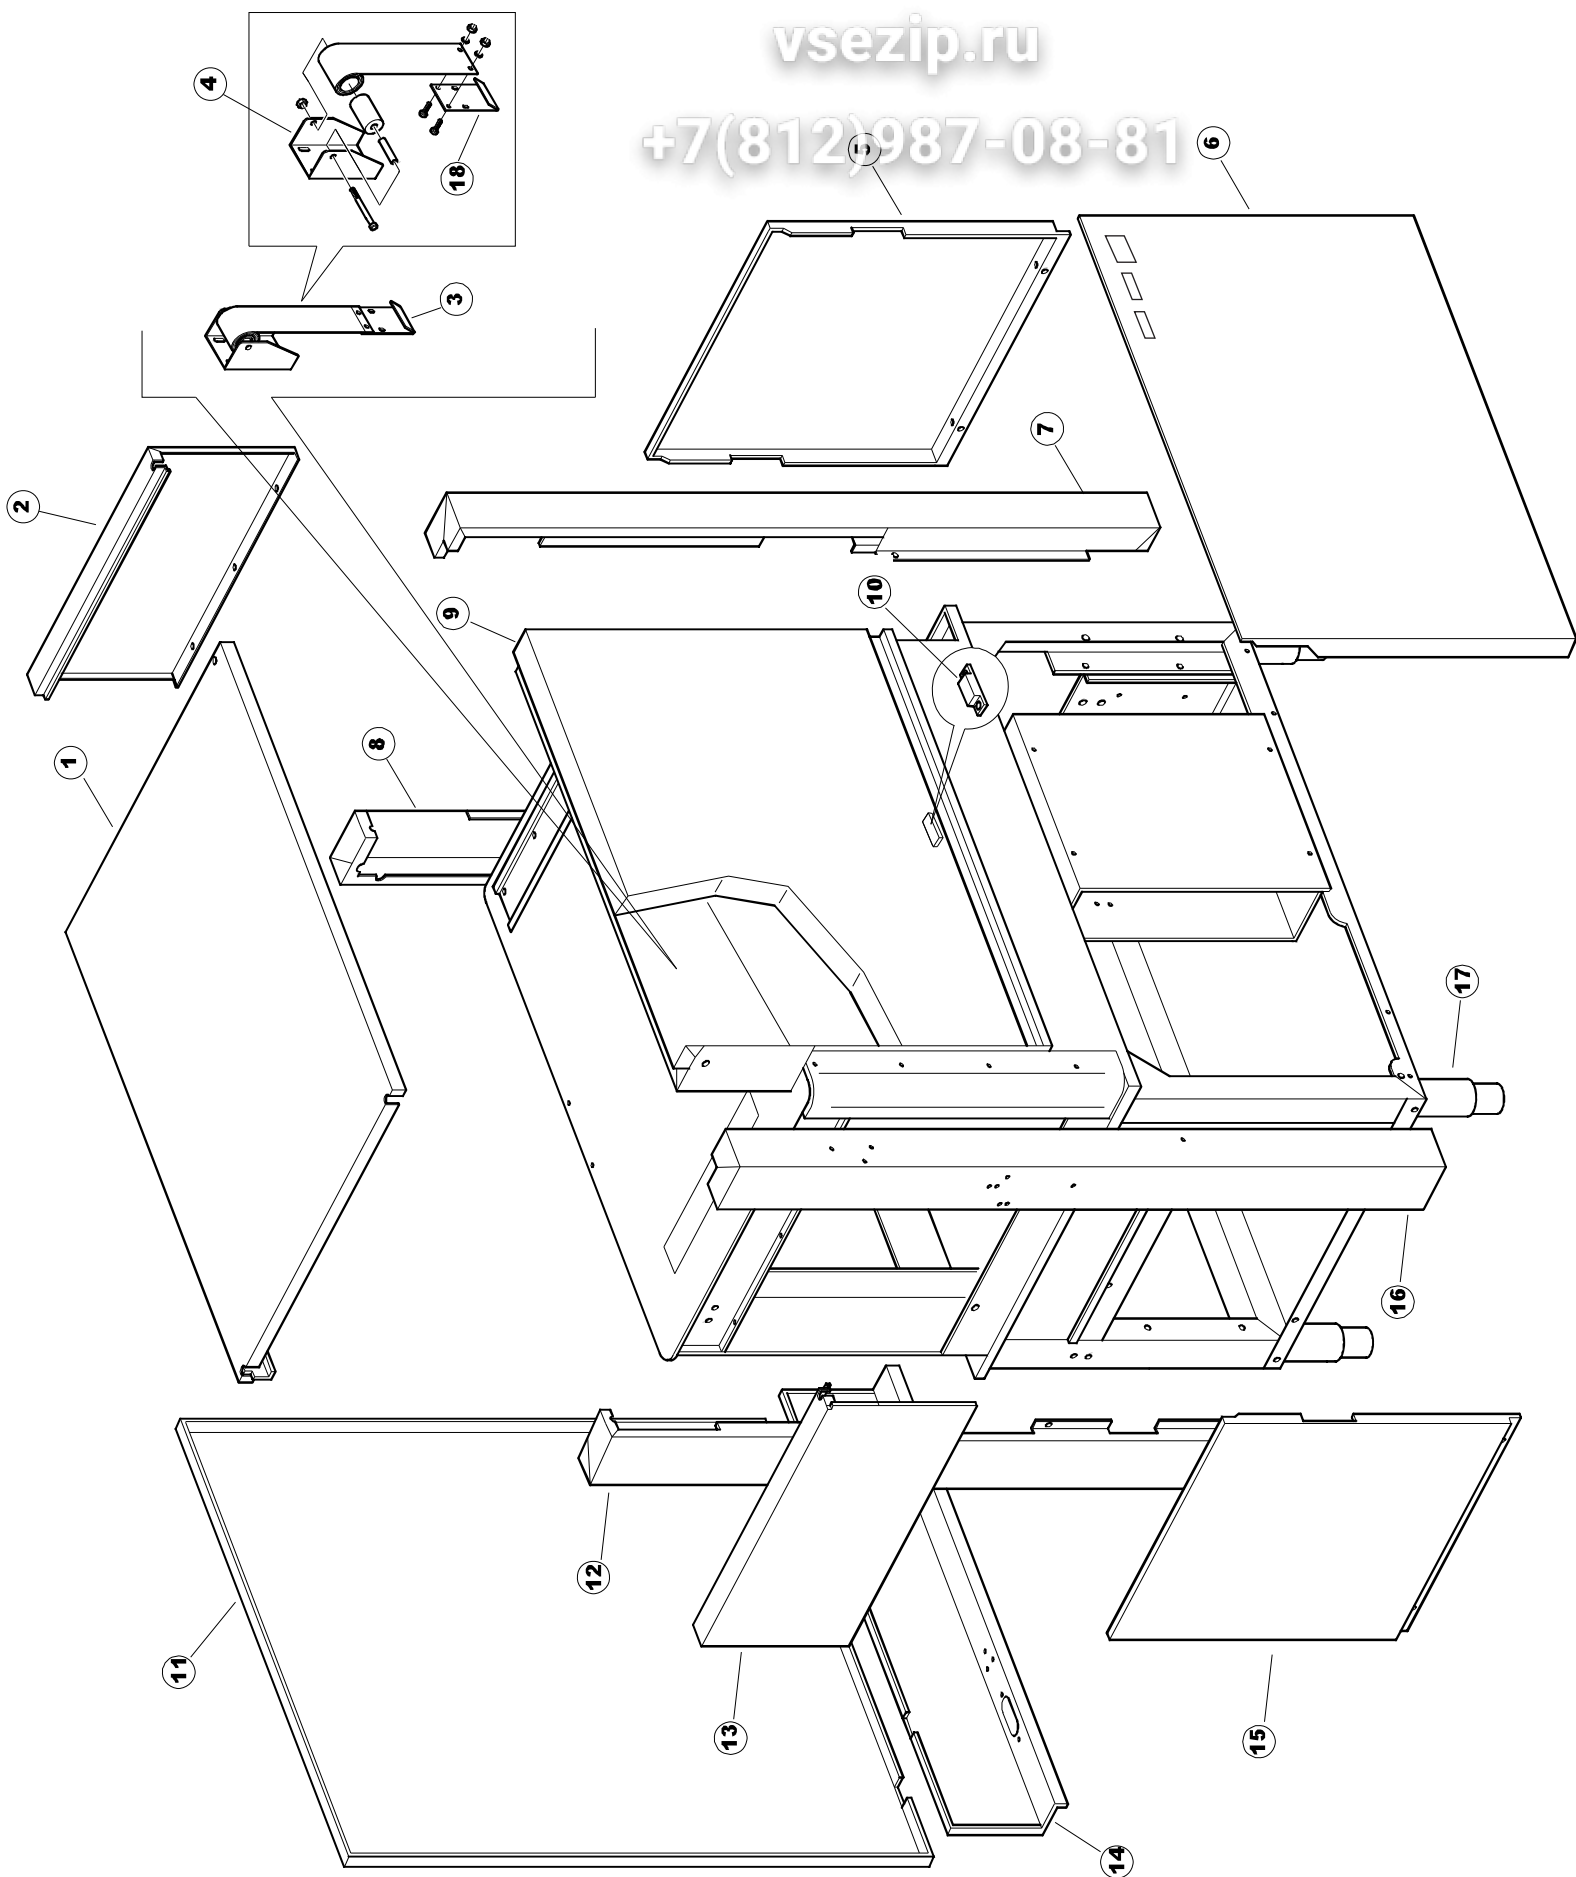

Зип Ощепит

vsezip.ru

+7(812)987-08-81