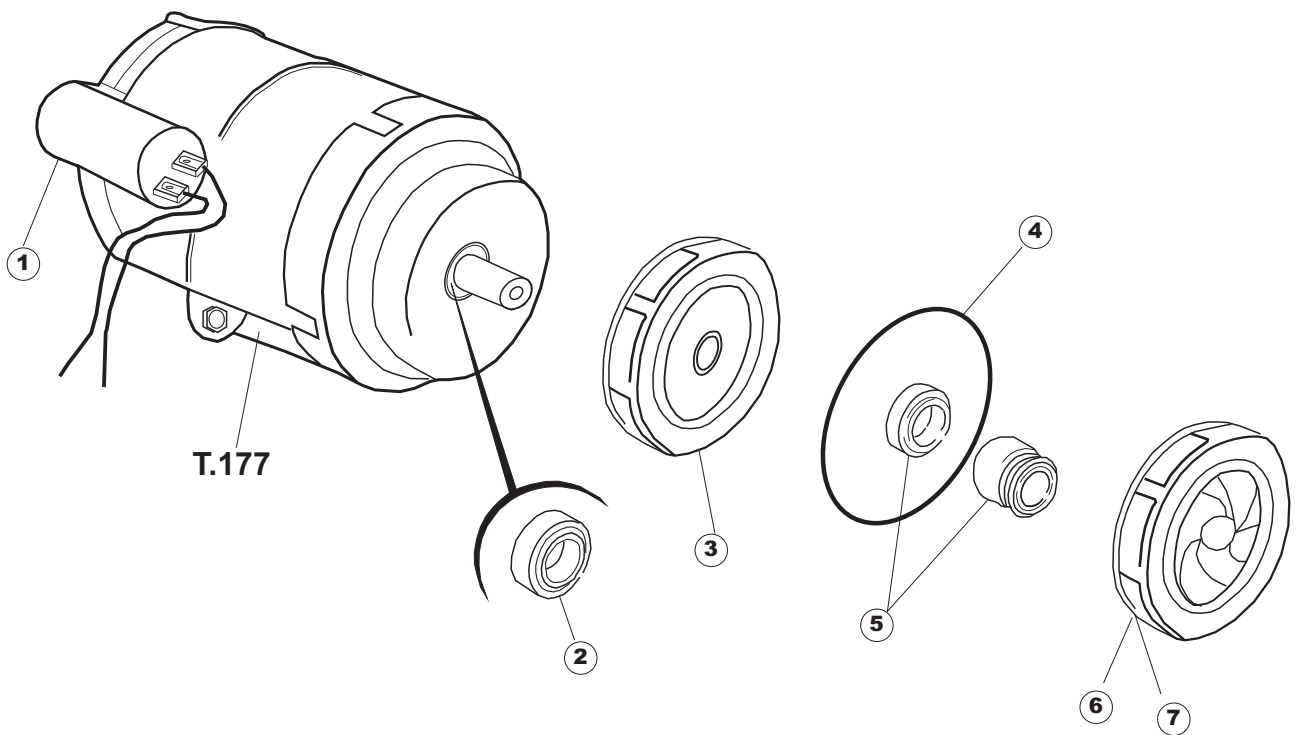

vsezip.ru

+7(812)987-08-81

Seite	Position	Code	Alter Code	Beschreibung
1	1	004240		GEHAEUSEDECKEL
1	4	028078	REB028078	PLATTE, TÜRANSCHLAG 40/403
1	5	307005	REB307005	TÜRANSCHLAG, STANGE - 40
1	6	311008	REB311008	SCHARNIER, TÜR RECHTS 35/40
1	7	311009	REB311009	SCHARNIER, TÜR LINKS 35/40
1	8	325034	REB325034	ZAPFEN, TÜRSCHARNIER - 40
1	9	449036	REB449036	FEDER, SCHLOSS 11
1	10	329012	REB329012	KEIL, TÜRSCHLOSS grossdimens. 11
1	11	015039	REB015039	FÜHRUNG, KORB LINKS 403/40
1	12	015038	REB015038	FÜHRUNG, KORB RECHTS 403/40
1	13	459006	REB459006	KABELDURCHGANG, Di9/De16 22
1	14	461010	REB461010	STÜTZFUSS, SECHSK. S621-
1	15	012188	REB012188	FRONTTEIL, AUSS. E40/403
1	16	022128	REB022128	PLATTE, HINTEN 40
1	17	029640		TUER
1	18	437058	REB437058	DICHTUNG, TÜR - 40
1	19	033294	REB033294	WINKEL, FEST FÜR TÜRDICHTUNG 40
2	1	026402		MASKE POLYESTERE
2	3	208010	REB208010	ABLENKER, DOPPELT - 35/40/50
2	4	226071	REB226071	DRUCKT. MIT DOPPELKONTAKT 35/40/50
2	5	216025	REB216025	KONTROLL-LAMPE, REIHE 24.5.0.00.04.78
2	6	226128		DRUCKTASTENGEHAUSE
2	7	227079		SCHALTER
2	8	224004	REB224004	DRUCKSCHALTER - 35/17
2	9	143013	REB143013	SCHLAUCH PVC GRUEN 4X7
2	10	459018		KABELKLIPPS, ELEKTRO-TERMINAL KADO
2	11	299040	REB299040	ANSCHLUSSKABEL SCHUKO 230V
2	12	80871		TUERKONTAKTSCHALTER
2	13	984005	REB984005	GRUPPO CAMPANA PRESSOST.35/40
2	14	468029	REB468029	VERBINDUNGSSTK. TANKEINLAUF
2	15	456020	REB456020	O-Ring 3050 R495
2	16	437019	REB437019	DICHTUNG, GLOCKE DRUCKSCH. V.M.
2	17	107005	REB107005	GLOCKE, DRUCKSCHALT. EB 35/40
2	18	230098	REB230098	WIDERSTAND, TANK 600W/230V
2	19	437086	REB437086	DICHTUNG, TANKWIDERSTAND
2	20	236035	REB236035	THERM.,KONT. /L.60ø+/-3ø(2611573)
2	21	236047	REB236047	SICHERHEITSTHERMOSTAT
2	22	236039	REB236039	THERM.,KONT. /S-110ø+/-5ø
2	23	236059		. RS 65°
2	24	456075		TORISCHE DICHTUNG 37,47X5,33 NBR
2	25	230113		HEIZUNG 2600W/230V FL.PICCOLA P/BULBO
2	26	209038		PERISTALTIK DOSIERUNG REINIGUNGSMITTEL
2	27	468151	DZR150NT	TANKEINLAUF CPL NM*
2	28	143194	REB143194	SCHLAUCH 4X6 CRISTAL, DURCHS.
2	29	143267		FLASCHEN 6X10
2	30	121993		FILTERANORDNUNG
2	37	127054	REB127054	MUFFE, ABLASSPUMPE E35/40
2	38	143137	REB143137	ABLASSROHR D18 GEBOG. ENDE
2	39	130178		ABFLUSSPUMPE 50HZ.
2	40	130183		ABFLUSSPUMPE 60HZ.
2	50	035114		STAFFA PL.FISSA FIANCHI-CAPPELLO LA500
2	51	210010		SICHERUNGSHALTER