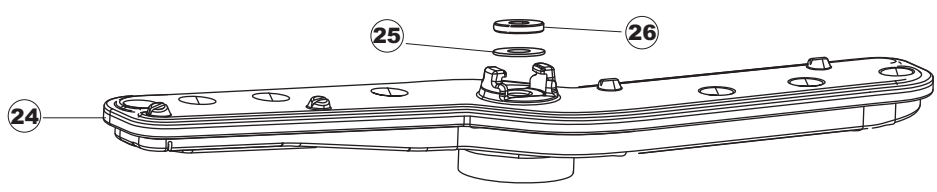

vsezip.ru

+7(812)987-08-81

Seite	Position	Code	Alter Code	Beschreibung
1	1	004240		GEHAEUSEDECKEL
1	4	028078	REB028078	PLATTE, TÜRANSCHLAG 40/403
1	5	307005	REB307005	TÜRANSCHLAG, STANGE - 40
1	6	311008	REB311008	SCHARNIER, TÜR RECHTS 35/40
1	7	311009	REB311009	SCHARNIER, TÜR LINKS 35/40
1	8	325034	REB325034	ZAPFEN, TÜRSCHARNIER - 40
1	9	449036	REB449036	FEDER, SCHLOSS 11
1	10	329012	REB329012	KEIL, TÜRSCHLOSS grossdimens. 11
1	11	015039	REB015039	FÜHRUNG, KORB LINKS 403/40
1	12	015038	REB015038	FÜHRUNG, KORB RECHTS 403/40
1	13	459006	REB459006	KABELDURCHGANG, Di9/De16 22
1	14	461010	REB461010	STÜTZFUSS, SECHSK. S621-
1	15	012188	REB012188	FRONTTEIL, AUSS. E40/403
1	16	022128	REB022128	PLATTE, HINTEN 40
1	17	029640		TUER
1	18	437058	REB437058	DICHTUNG, TÜR - 40
1	19	033294	REB033294	WINKEL, FEST FÜR TÜRDICHTUNG 40
2	1	026402		MASKE POLYESTERE
2	3	208010	REB208010	ABLENKER, DOPPELT - 35/40/50
2	4	226071	REB226071	DRUCKT. MIT DOPPELKONTAKT 35/40/50
2	5	216025	REB216025	KONTROLL-LAMPE, REIHE 24.5.0.00.04.78
2	6	226128		DRUCKTASTENGEHAUSE
2	7	227079		SCHALTER
2	8	224004	REB224004	DRUCKSCHALTER - 35/17
2	9	143013	REB143013	SCHLAUCH PVC GRUEN 4X7
2	10	459018		KABELKLIPPS, ELEKTRO-TERMINAL KADO
2	11	299040	REB299040	ANSCHLUSSKABEL SCHUKO 230V
2	12	80871		TUERKONTAKTSCHALTER
2	13	984005	REB984005	GRUPPO CAMPANA PRESSOST.35/40
2	14	468029	REB468029	VERBINDUNGSSTK. TANKEINLAUF
2	15	456020	REB456020	O-Ring 3050 R495
2	16	437019	REB437019	DICHTUNG, GLOCKE DRUCKSCH. V.M.
2	17	107005	REB107005	GLOCKE, DRUCKSCHALT. EB 35/40
2	18	230098	REB230098	WIDERSTAND, TANK 600W/230V
2	19	437086	REB437086	DICHTUNG, TANKWIDERSTAND
2	20	236035	REB236035	THERM.,KONT. /L.60ø+/-3ø(2611573)
2	21	236047	REB236047	SICHERHEITSTHERMOSTAT
2	22	236039	REB236039	THERM.,KONT. /S-110ø+/-5ø
2	23	236059		. RS 65°
2	24	456075		TORISCHE DICHTUNG 37,47X5,33 NBR
2	25	230113		HEIZUNG 2600W/230V FL.PICCOLA P/BULBO
2	26	209038		PERISTALTIK DOSIERUNG REINIGUNGSMITTEL
2	27	468151	DZR150NT	TANKEINLAUF CPL NM*
2	28	143194	REB143194	SCHLAUCH 4X6 CRISTAL, DURCHS.
2	29	143267		FLASCHEN 6X10
2	30	121993		FILTERANORDNUNG
2	37	127054	REB127054	MUFFE, ABLASSPUMPE E35/40
2	38	143137	REB143137	ABLASSROHR D18 GEBOG. ENDE
2	39	130178		ABFLUSSPUMPE 50HZ.
2	40	130183		ABFLUSSPUMPE 60HZ.
2	50	035114		STAFFA PL.FISSA FIANCHI-CAPPELLO LA500
2	51	210010		SICHERUNGSHALTER