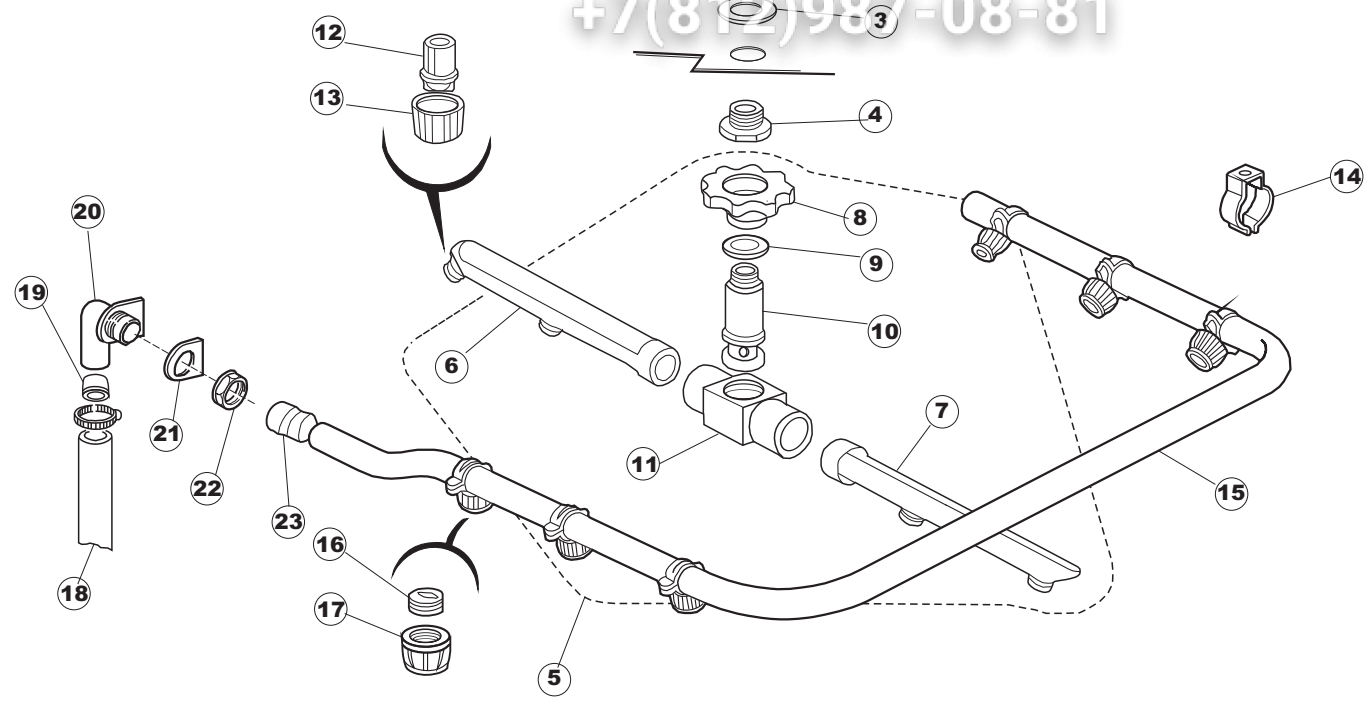

vsezip.ru

+7(812)987-08-81

Seite	Position	Code	Alter Code	Beschreibung
1	1	004240		GEHAEUSEDECKEL
1	4	028078	REB028078	PLATTE, TÜRANSCHLAG 40/403
1	5	307005	REB307005	TÜRANSCHLAG, STANGE - 40
1	6	311008	REB311008	SCHARNIER, TÜR RECHTS 35/40
1	7	311009	REB311009	SCHARNIER, TÜR LINKS 35/40
1	8	325034	REB325034	ZAPFEN, TÜRSCHARNIER - 40
1	9	449036	REB449036	FEDER, SCHLOSS 11
1	10	329012	REB329012	KEIL, TÜRSCHLOSS grossdimens. 11
1	11	015039	REB015039	FÜHRUNG, KORB LINKS 403/40
1	12	015038	REB015038	FÜHRUNG, KORB RECHTS 403/40
1	13	459006	REB459006	KABELDURCHGANG, Di9/De16 22
1	14	461010	REB461010	STÜTZFUSS, SECHSK. S621-
1	15	012188	REB012188	FRONTTEIL, AUSS. E40/403
1	16	022128	REB022128	PLATTE, HINTEN 40
1	17	029640		TUER
1	18	437058	REB437058	DICHTUNG, TÜR - 40
1	19	033294	REB033294	WINKEL, FEST FÜR TÜRDICHTUNG 40
2	1	026402		MASKE POLYESTERE
2	3	208010	REB208010	ABLENKER, DOPPELT - 35/40/50
2	4	226071	REB226071	DRUCKT. MIT DOPPELKONTAKT 35/40/50
2	5	216025	REB216025	KONTROLL-LAMPE, REIHE 24.5.0.00.04.78
2	6	226128		DRUCKTASTENGEHAUSE
2	7	227079		SCHALTER
2	8	224004	REB224004	DRUCKSCHALTER - 35/17
2	9	143013	REB143013	SCHLAUCH PVC GRUEN 4X7
2	10	459018		KABELKLIPPS, ELEKTRO-TERMINAL KADO
2	11	299040	REB299040	ANSCHLUSSKABEL SCHUKO 230V
2	12	80871		TUERKONTAKTSCHALTER
2	13	984005	REB984005	GRUPPO CAMPANA PRESSOST.35/40
2	14	468029	REB468029	VERBINDUNGSSTK. TANKEINLAUF
2	15	456020	REB456020	O-Ring 3050 R495
2	16	437019	REB437019	DICHTUNG, GLOCKE DRUCKSCH. V.M.
2	17	107005	REB107005	GLOCKE, DRUCKSCHALT. EB 35/40
2	18	230098	REB230098	WIDERSTAND, TANK 600W/230V
2	19	437086	REB437086	DICHTUNG, TANKWIDERSTAND
2	20	236035	REB236035	THERM.,KONT. /L.60ø+/-3ø(2611573)
2	21	236047	REB236047	SICHERHEITSTHERMOSTAT
2	22	236039	REB236039	THERM.,KONT. /S-110ø+/-5ø
2	23	236059		. RS 65°
2	24	456075		TORISCHE DICHTUNG 37,47X5,33 NBR
2	25	230113		HEIZUNG 2600W/230V FL.PICCOLA P/BULBO
2	26	209038		PERISTALTIK DOSIERUNG REINIGUNGSMITTEL
2	27	468151	DZR150NT	TANKEINLAUF CPL NM*
2	28	143194	REB143194	SCHLAUCH 4X6 CRISTAL, DURCHS.
2	29	143267		FLASCHEN 6X10
2	30	121993		FILTERANORDNUNG
2	37	127054	REB127054	MUFFE, ABLASSPUMPE E35/40
2	38	143137	REB143137	ABLASSROHR D18 GEBOG. ENDE
2	39	130178		ABFLUSSPUMPE 50HZ.
2	40	130183		ABFLUSSPUMPE 60HZ.
2	50	035114		STAFFA PL.FISSA FIANCHI-CAPPELLO LA500
2	51	210010		SICHERUNGSHALTER