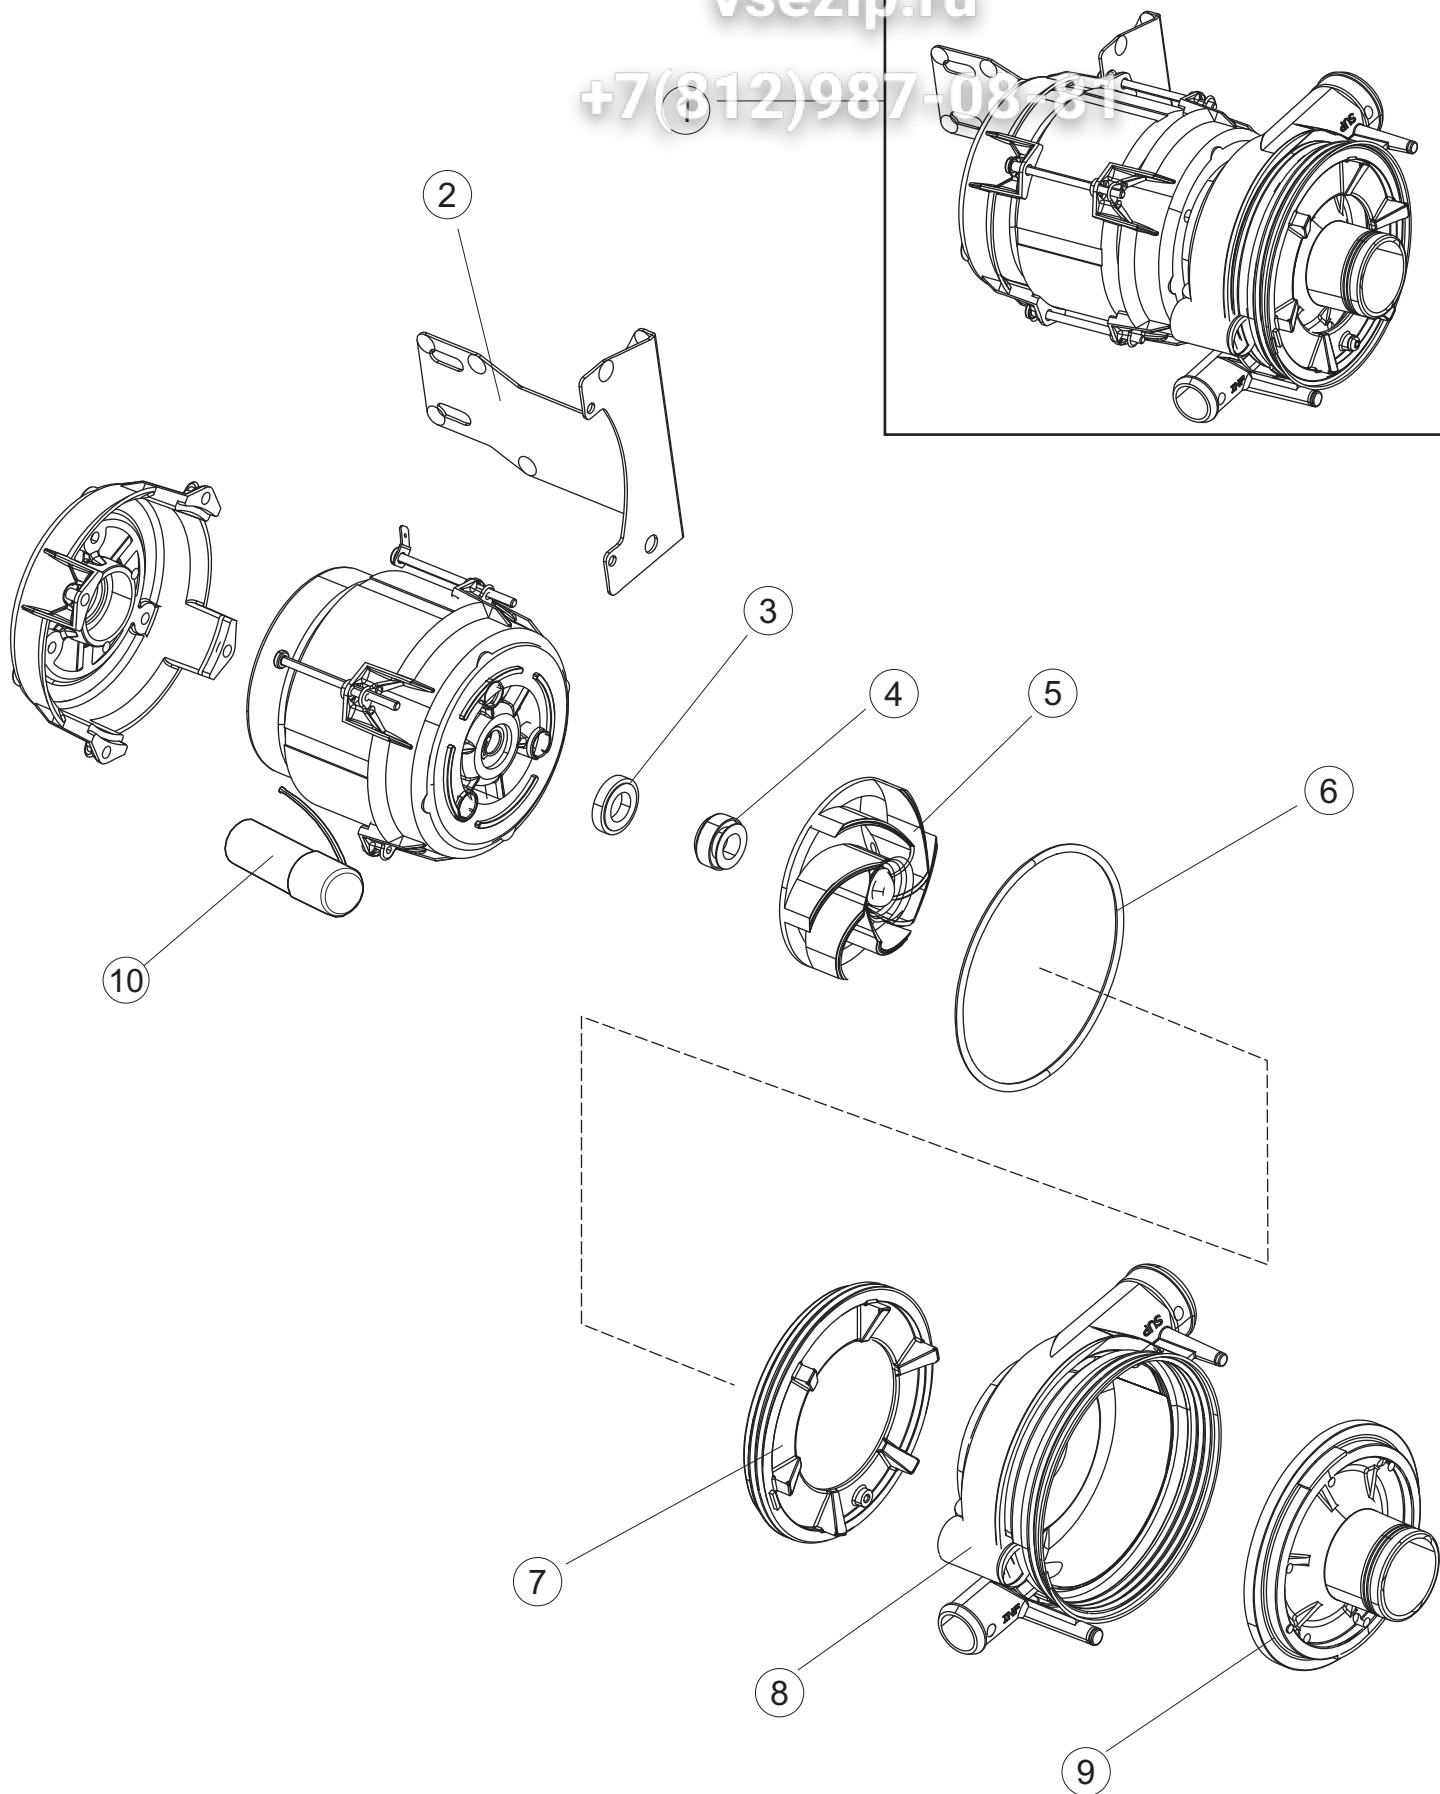

6

Зип-Общепит

ysezip.ru

+7(812)987-08-81

Seite	Position	Code	Alter Code	Beschreibung
1	1	73434		PANNELLO SOPRA CAPPATO COMPLETO
1	2	927088	CWM7	MAGNETE PER MICROINTERRUTTORE
1	3	73139		CAPPA COMPLETA
1	4	70210		FERMO LEVA DX CAPPA (RAL5015)
1	5	70211		FERMO LEVA SX CAPPA (RAL5015)
1	7	70094		ROHR
1	8	73120		HANDGRIFF
1	9	70192		UNTERSTÜTZUNG
1	10	70208		LEVA SX CAPPA (RAL7040)
1	11	70209		LEVA DX CAPPA (RAL7040)
1	12	73864		PANEL
1	13	73063		PANNELLO POSTERIORE SKIN_PLATE
1	14	70277		KUPPLUNGSFEDERN SCHUH
1	15	70092		FLANSCH
1	17	70031		HAKEN FEDERN
1	18	926108	CMT520	SPANNFEDER HAUBE f5.5 121/..
1	19	926009	DAG332	HAKEN, FEDERREGUL. 100/120/140
1	20	K70365		NICHT IN DER PREIS LISTE
1	21	70998		DISTANZ
1	22	70036		LINKS-UNTERSTÜTZUNG
1	23	70035		RICHTIGE UNTERSTÜTZUNG
1	24	73255		RAHMEN
1	25	73019		STABSPANNFEDERN
1	26	70072		RECHTE SEITENWAND
1	27	70071		LINKEN SEITENWAND
1	28	41042	C.41042	KLEBENPER SCHLEGER
1	29	80078	C.80078	BEF.WINKEL, UNTERABLAGEFL.GOLD PG MASCHINENFERTIG
1	30	73279		FRONTBLENDE
1	31	73100		FUESS
1	32	70265		ZAPFEN
1	33	70250		SEITENTÜR KÖRBE
1	34	80871		TUERKONTAKTSCHALTER
1	35	70300		HALTERUNG NEUTRALEN GRIFF
1	40	73039		HAUBE ISOLIERT
2	1	70459		PANEL SCHALTKASTEN
2	2	929115	DER1108	RELE 16A 230V 62.82
2	3	215034-1		KARTE
2	4	DER111		RELAIS 30A 230AC 653182300300
2	7	73350		KONTAKT-GEBER 230-50/60HZ
2	10	220011	REB220011	* KLEMMENBRETT, 5-POLIG + ERDUNG FV.122
2	11	215036		KARTE
2	18	80933		FLACHKABEL
2	19	80944		BEDINGUNGEN-TESTENBRETT
2	20	419036		ABSTANDSSTÜCK, M3
2	21	417119		SCHRAUBENMUTTER, M3 KUNST. WEISS
2	22	70704		MASKE POLYESTERE
2	23	CWP2		STÜTZFÜSSE FÜR PLATINE (ART.DRA6A)
2	24	DEP521		KABELSCHELLE PG21 (BER 4721)
2	25	69803		ELEKTRISCH KABEL
2	26	80731		VORHANG, PVC EL.SCHUTZ KOMPL.
3	1	80871		TUERKONTAKTSCHALTER
3	3	121146		TANK FILTER