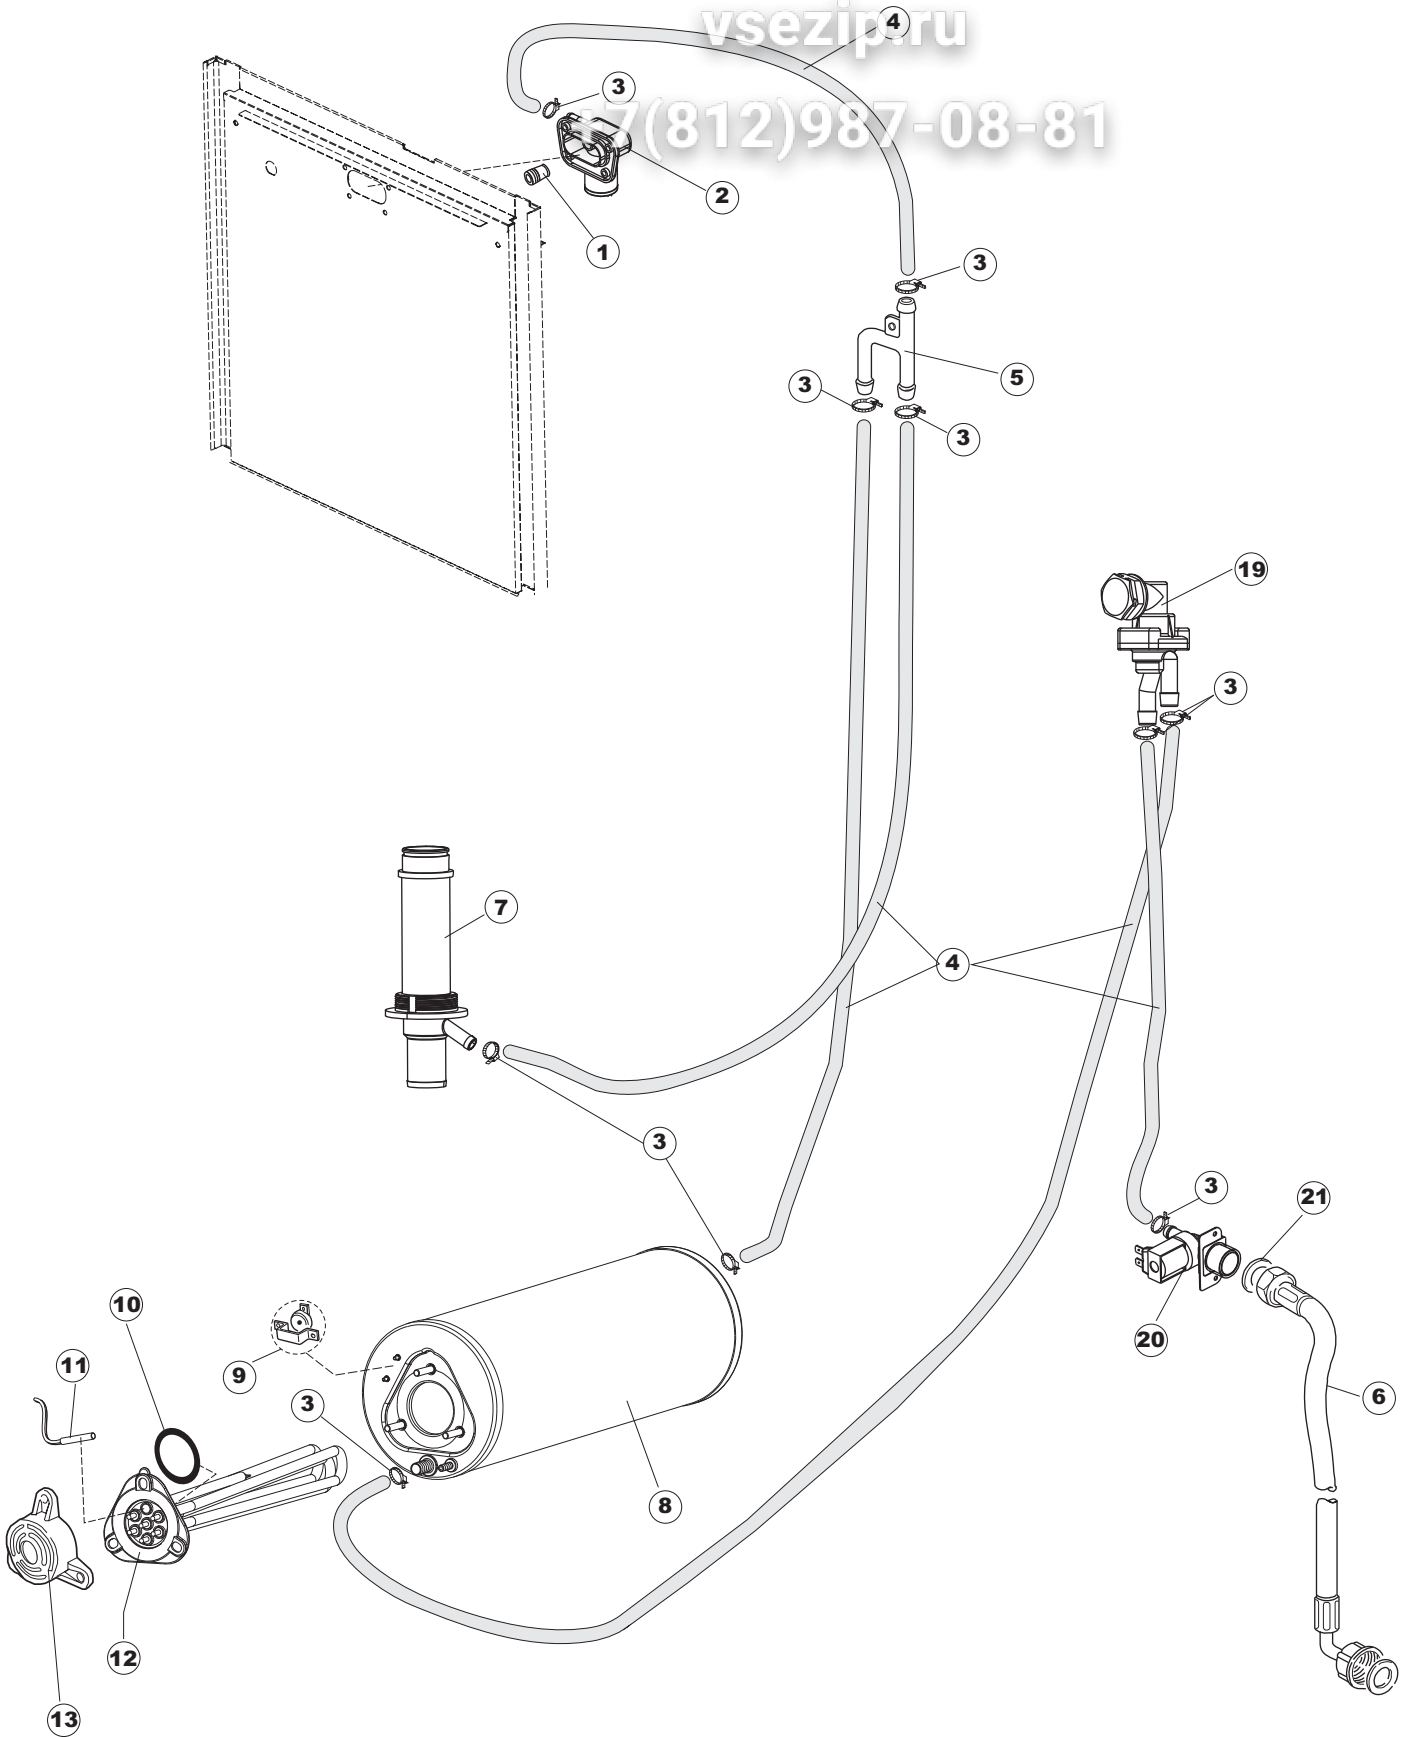

5 Зип-Общепит

vsezip.ru

7(812)987-08-81