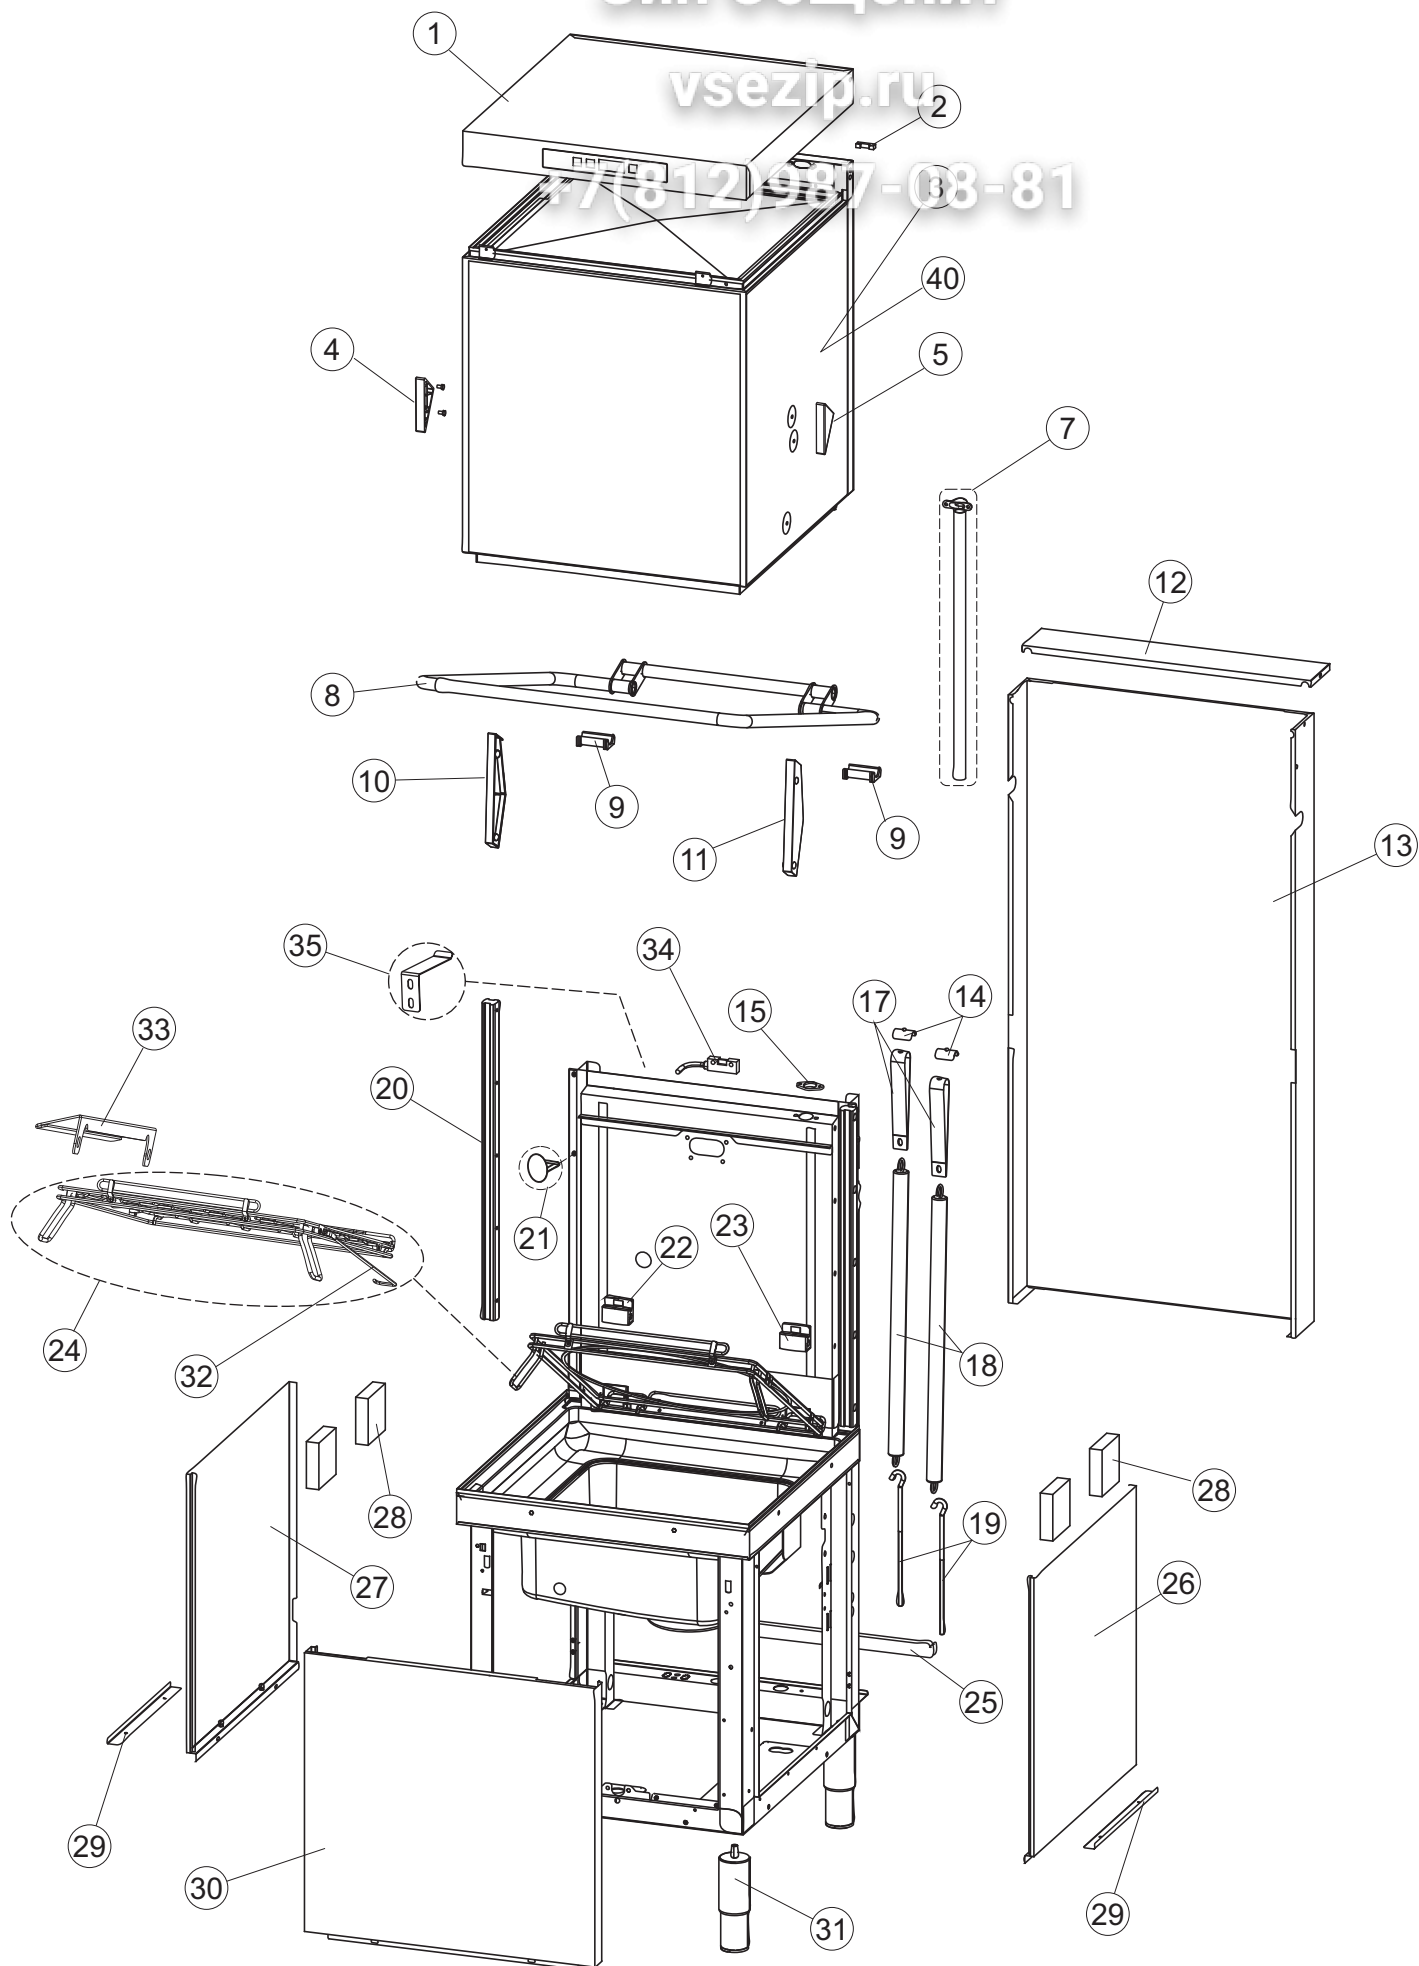

1 Зип-Общепит

vsezip.ru

77(812)987-08-81