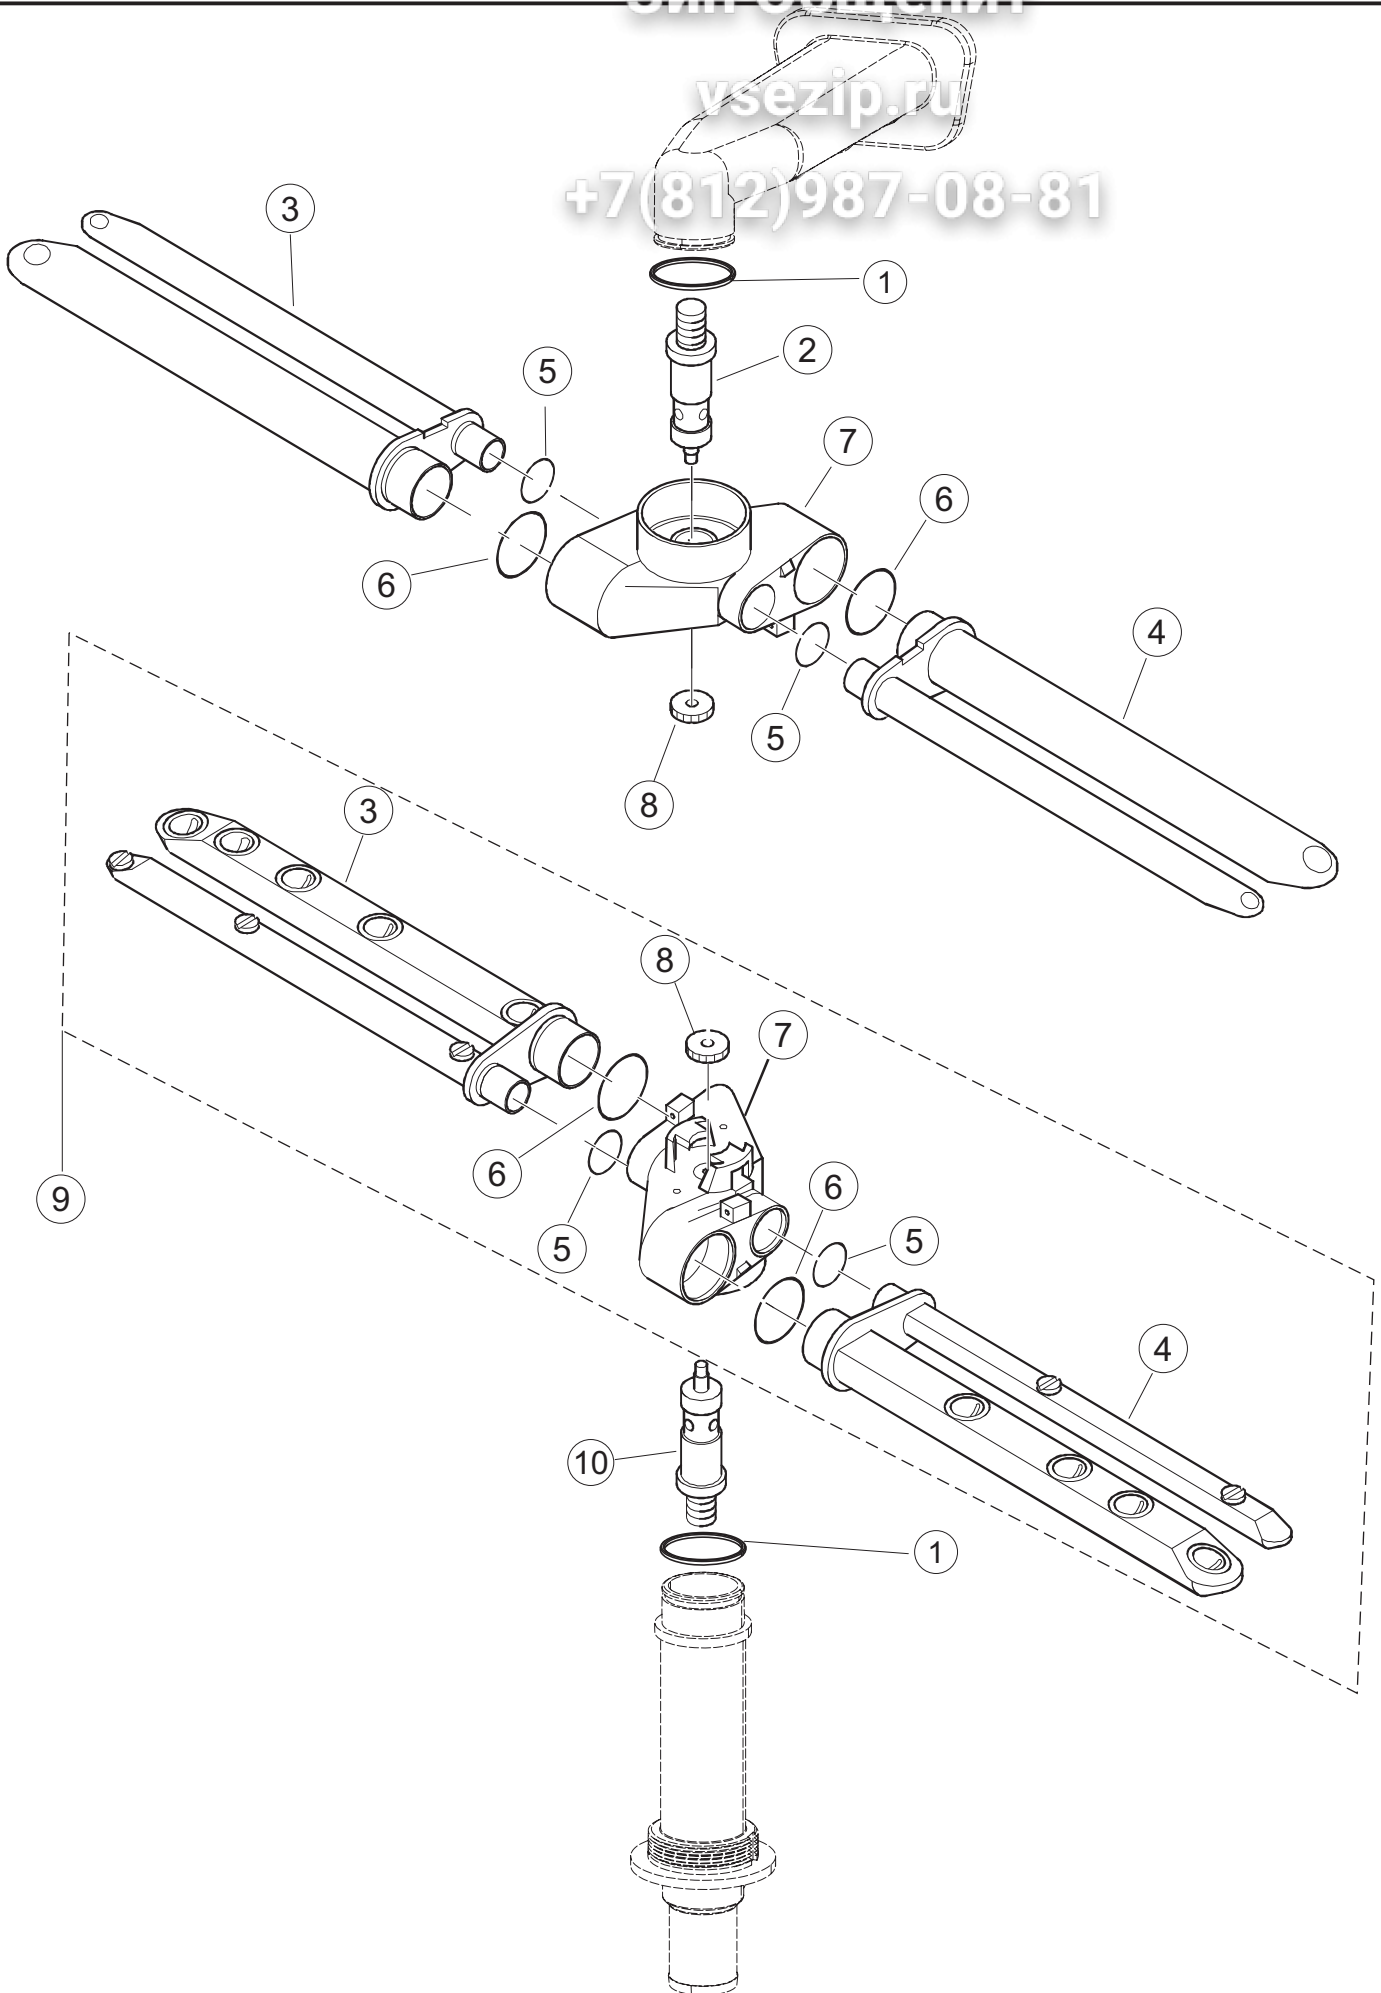

6

Зип-Общепит

ysezip.ru

+7(812)987-08-81

Seite	Position	Code	Alter Code	Beschreibung
1	1	73434		PANNELLO SOPRA CAPPATO COMPLETO
1	2	927088	CWM7	MAGNETE PER MICROINTERRUTTORE
1	3	73139		CAPPA COMPLETA
1	4	70210		FERMO LEVA DX CAPPA (RAL5015)
1	5	70211		FERMO LEVA SX CAPPA (RAL5015)
1	7	70094		ROHR
1	8	73120		HANDGRIFF
1	9	70192		UNTERSTÜTZUNG
1	10	70208		LEVA SX CAPPA (RAL7040)
1	11	70209		LEVA DX CAPPA (RAL7040)
1	12	73864		PANEL
1	13	73063		PANNELLO POSTERIORE SKIN_PLATE
1	14	70277		KUPPLUNGSFEDERN SCHUH
1	15	70092		FLANSCH
1	17	70031		HAKEN FEDERN
1	18	926108	CMT520	SPANNFEDER HAUBE f5.5 121/..
1	19	926009	DAG332	HAKEN, FEDERREGUL. 100/120/140
1	20	K70365		NICHT IN DER PREIS LISTE
1	21	70998		DISTANZ
1	22	70036		LINKS-UNTERSTÜTZUNG
1	23	70035		RICHTIGE UNTERSTÜTZUNG
1	24	73255		RAHMEN
1	25	73019		STABSPANNFEDERN
1	26	70072		RECHTE SEITENWAND
1	27	70071		LINKEN SEITENWAND
1	28	41042	C.41042	KLEBENPER SCHLEGER
1	29	80078	C.80078	BEF.WINKEL, UNTERABLAGEFL.GOLD PG MASCHINENFERTIG
1	30	73279		FRONTBLENDE
1	31	73100		FUESS
1	32	70265		ZAPFEN
1	33	70250		SEITENTÜR KÖRBE
1	34	80871		TUERKONTAKTSCHALTER
1	35	70300		HALTERUNG NEUTRALEN GRIFF
1	40	73039		HAUBE ISOLIERT
2	1	70459		PANEL SCHALTKASTEN
2	2	929115	DER1108	RELE 16A 230V 62.82
2	3	215034-1		KARTE
2	4	DER111		RELAIS 30A 230AC 653182300300
2	7	73350		KONTAKT-GEBER 230-50/60HZ
2	10	220011	REB220011	* KLEMMENBRETT, 5-POLIG + ERDUNG FV.122
2	11	215036		KARTE
2	18	80933		FLACHKABEL
2	19	80944		BEDINGUNGEN-TESTENBRETT
2	20	419036		ABSTANDSSTÜCK, M3
2	21	417119		SCHRAUBENMUTTER, M3 KUNST. WEISS
2	22	70704		MASKE POLYESTERE
2	23	CWP2		STÜTZFÜSSE FÜR PLATINE (ART.DRA6A)
2	24	DEP521		KABELSCHELLE PG21 (BER 4721)
2	25	69803		ELEKTRISCH KABEL
2	26	80731		VORHANG, PVC EL.SCHUTZ KOMPL.
3	1	80871		TUERKONTAKTSCHALTER
3	3	121146		TANK FILTER