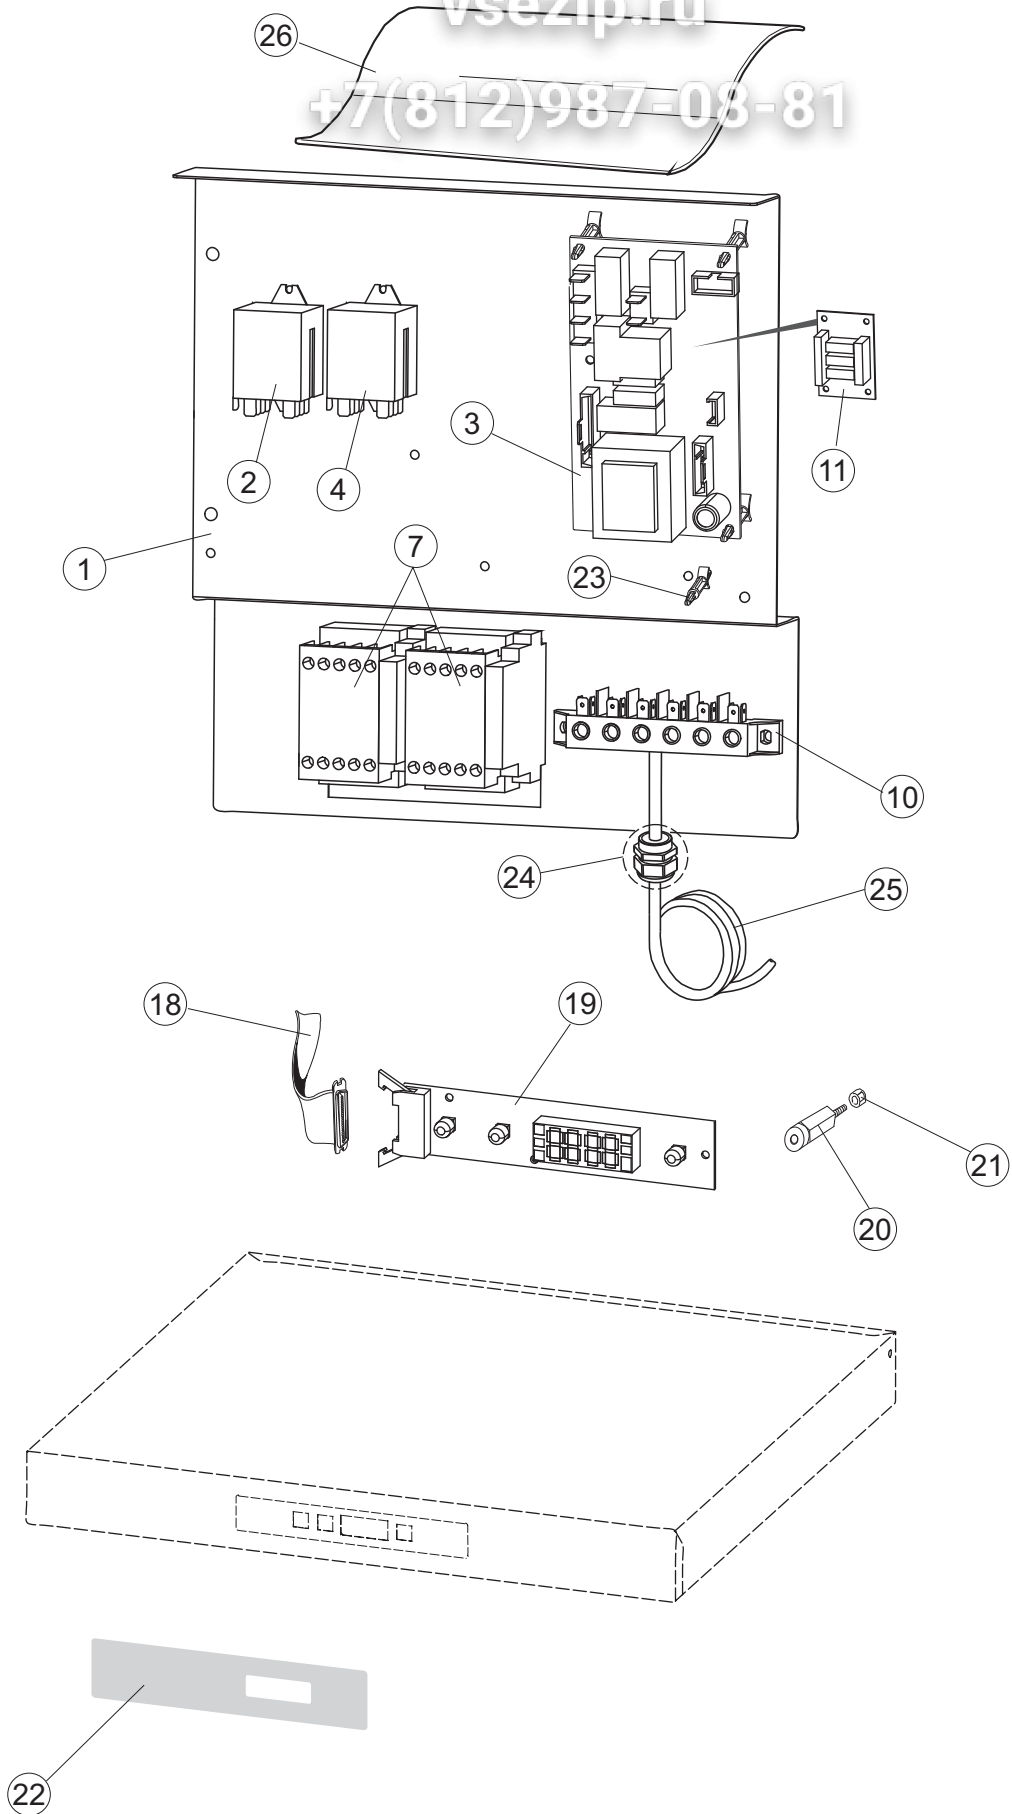

2 Зип-Общепит

vsezip.ru

+7(812)987-08-81