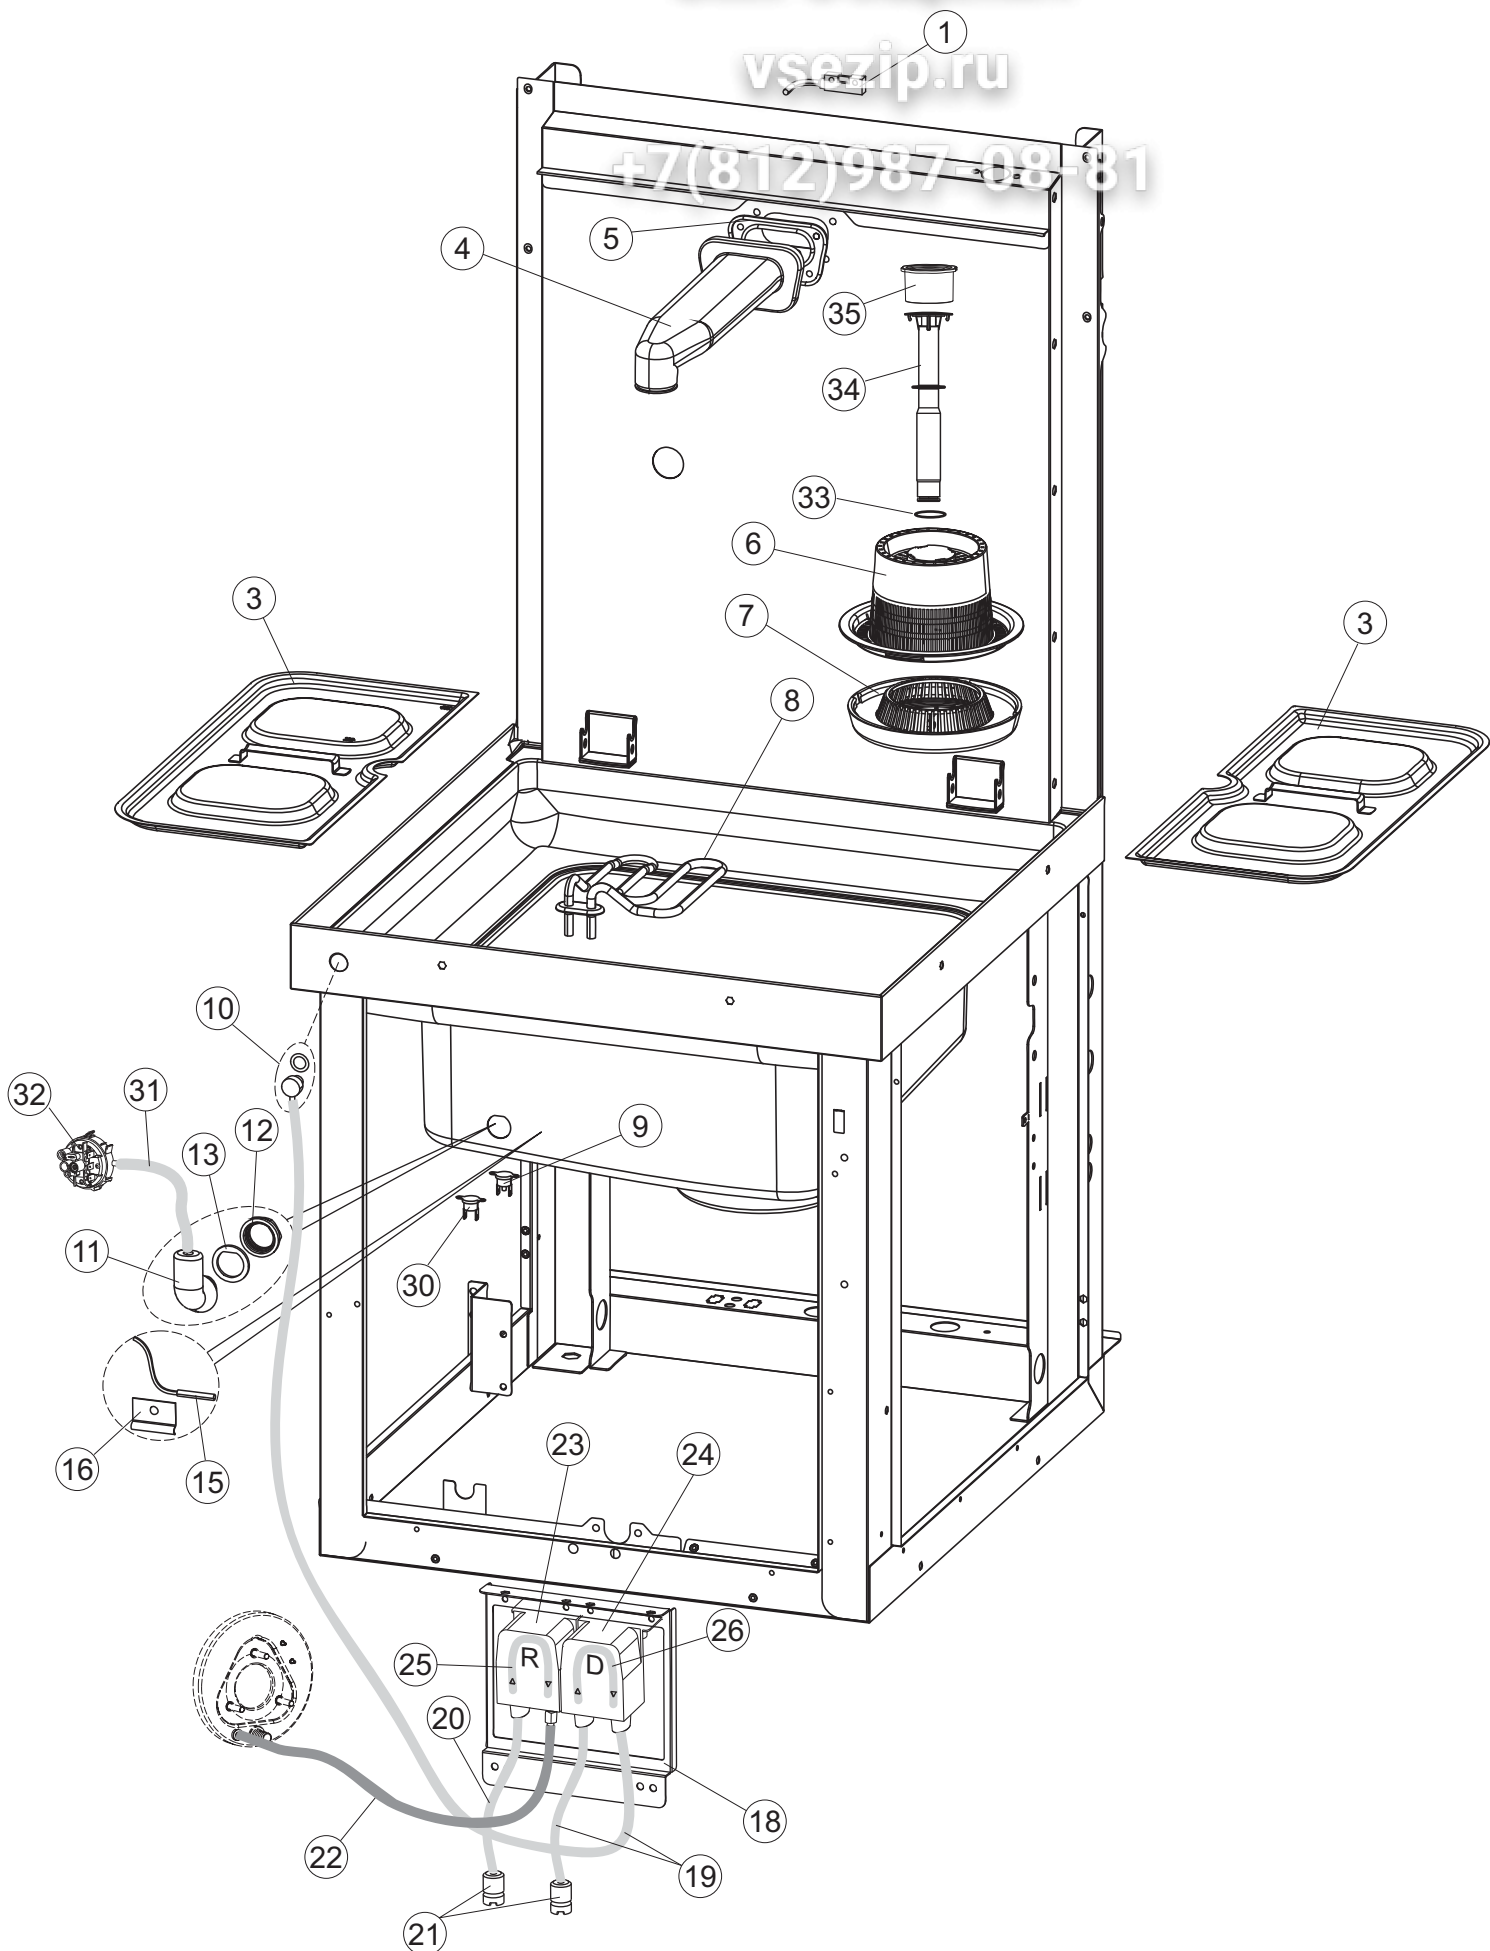

3 Zip Общепит

vsezip.ru

+7(812)987-08-81