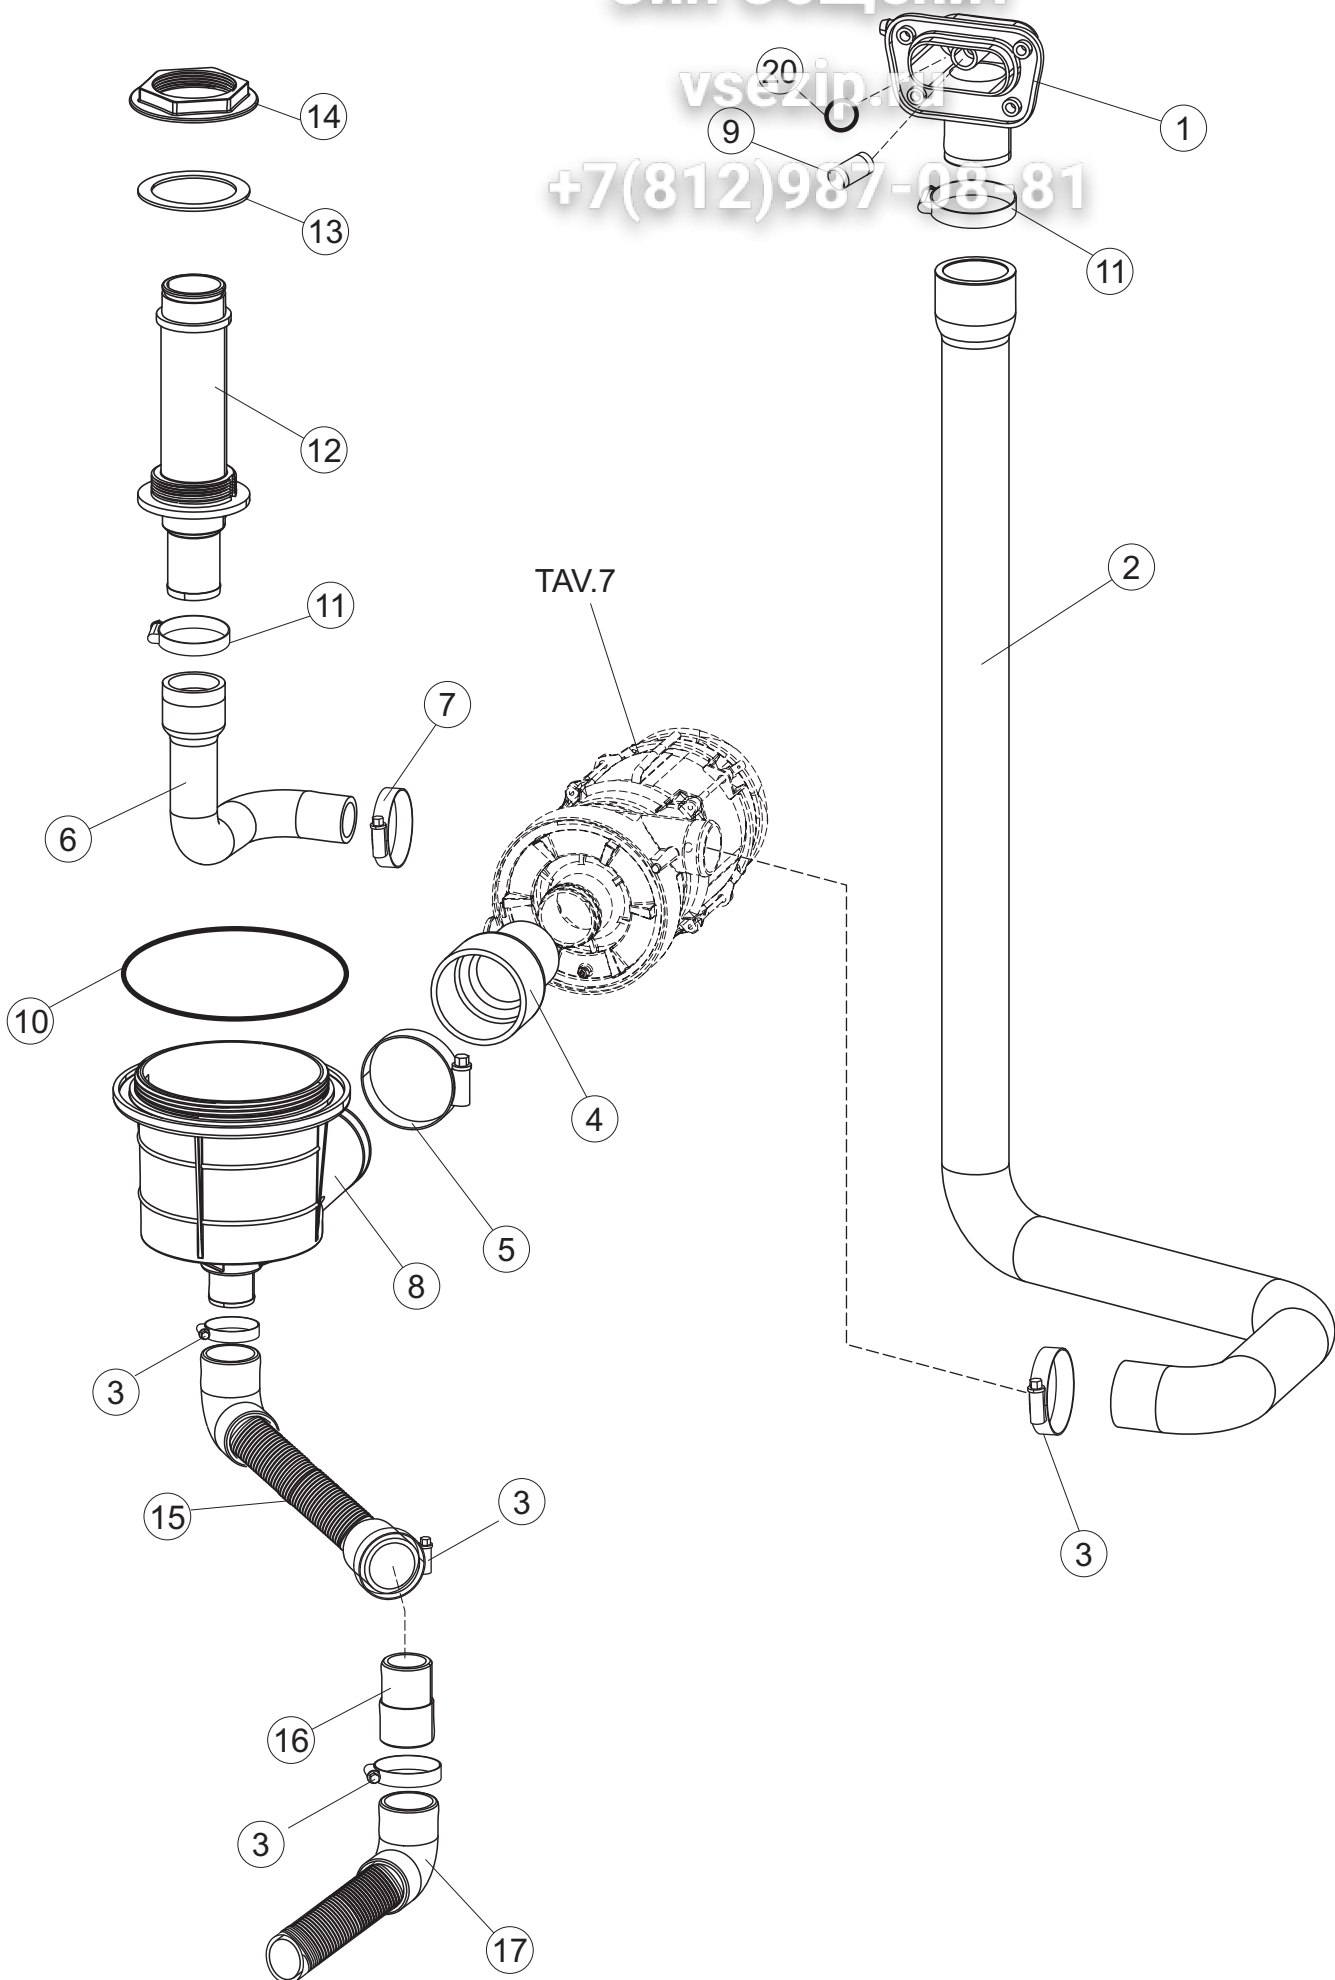

4 Зип Общепит

vsezip.ru

+7(812)987-08-81