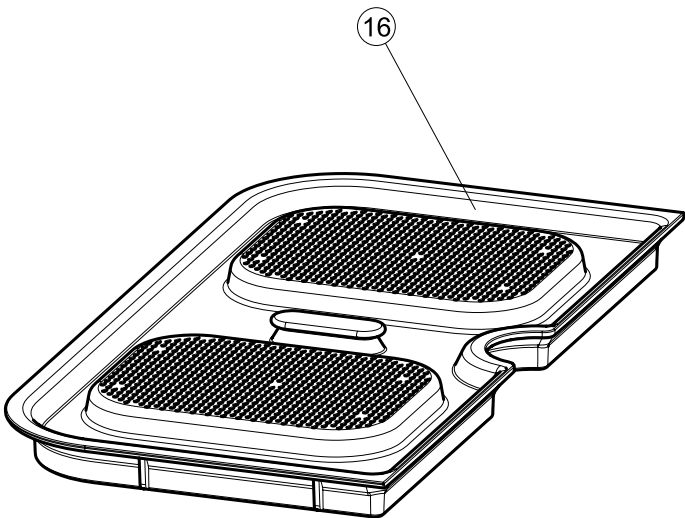

vsezip.ru

+7(812)987-08-81

Seite	Position	Code	Alter Code	Beschreibung	ME
1	1	004200		GEHAEUSEBERTEIL	NR
1	4	449036	REB449036	FEDER, SCHLOSS 11	NR
1	5	329012	REB329012	KEIL, TÜRSCHLOSS grossdimens 11	NR
1	7	307016		BUEGELLAGER F. TÜRSCHLANGE	NR
1	12	461010	REB461010	STÜTZFUSS, SECHSK. S621-	NR
1	15	459006	REB459006	KABELDURCHGANG, Di9/De16 22	NR
1	16	325034	REB325034	ZAPFEN, TÜRSCHARNIER - 40	NR
2	1	026135		FRONTBLENDE	NR
2	2	211017		CABEL	NR
2	3	419036		ABSTANDSSTÜCK, M3	NR
2	4	417119		SCHRAUBENMUTTER, M3 KUNST. WEISS	NR
2	5	227074		TASTENFELD	NR
2	6	211002	REB211002	KONTAKT, MAGNET. + KABEL 302N.Ocm25	NR
2	7	230098	REB230098	WIDERSTAND, TANK 600W/230V	NR
2	9	236047	REB236047	THERM.,KONT. TANK/S.95ø+/-3ø	NR
2	10	456075		TORISCHE DICHTUNG 37,47X5,33 NBR	NR
2	11	69871		SONDENHALTER	NR
2	12	231016		KUGEL	NR
2	13	230113		HEIZUNG 2600W/230V FL.PICCOLA P/BULBO	NR
2	14	459005	REB459005	KABELKLIPPS, STEAB Art.5024	NR
2	15	236048	REB236048	THERM.,KONT. BOILER/L.80ø+/-3ø(2611354)	NR
2	16	236047	REB236047	THERM.,KONT. TANK/S.95ø+/-3ø	NR
2	17	220010	REB220010	KLEMMENB. FV 110 50f	NR
2	18	224026		ARBEITSDRUCKWAECHTER 120/95	NR
2	19	143235		ROHR 4x7 SILICON, DURCHSICHT. CRP	MT
2	20	107013		LUFT-GLOCKE DES DRUCKSCHALTERS	NR
2	21	456073		O-RING	NR
2	22	028105		PLATCHEN	NR
2	23	437086	REB437086	DICHTUNG, TANKWIDERSTAND	NR
2	24	468151	DZR150NT	VERBINDUNGSST., SEIFENEINTRITT CPL NM * GESCHW.	NR
2	25	209029		DOSAT.PERIST.DETERGENTE P/REGOLABILE	NR
2	26	143258		FLASCHEN 6X10	NR
2	27	143194	REB143194	ROHR 4x6 CRISTAL, DURCHS.	MT
2	28	121143		SIEB FUER SPUELMITTELPUMPE	NR
2	29	228004		SICHERUNG, 5X20 4A FAST	NR
2	30	210010		SICHERUNGSHALTER	NR
2	31	215027		KARTE	NR
2	32	229029	REB229029	RELAIS FINDER 65.31 230/50	NR
2	33	229039		RELAIS 62.82.8.230.0300	NR
2	34	210011		PLAETTCHEN	NR
2	35	299040	REB299040	STECKER, SCHUKO 90^ VERKAB. l=2.5mt	NR
3	1	142059		UEBERLAUFROHR LA40	NR
3	2	456080		OR	NR
3	3	121136		FILTER	NR
3	6	136029		ABSAUG/ABFLUSSKOERPER	NR
3	7	144010	REB144010	RÜCKSCHLAGVORR.(EB) MIT ENTLÜFTUNG	NR
3	8	143004	REB143004	ROHR, DRUCKSCHALTER TP 10X17 (CASER/15NL C4N)	MT
3	10	240011	REB240011	ZUFLUSSVENTIL 1-WEG	NR
3	11	143170	REB143170	ROHR, EINLASS 60.10.02.15 DVGW	NR
3	12	104056		WARMWASSERBEREITER	NR
3	13	143228		ROHR, BOILERWASSEREINLASS 8X9XL250	NR