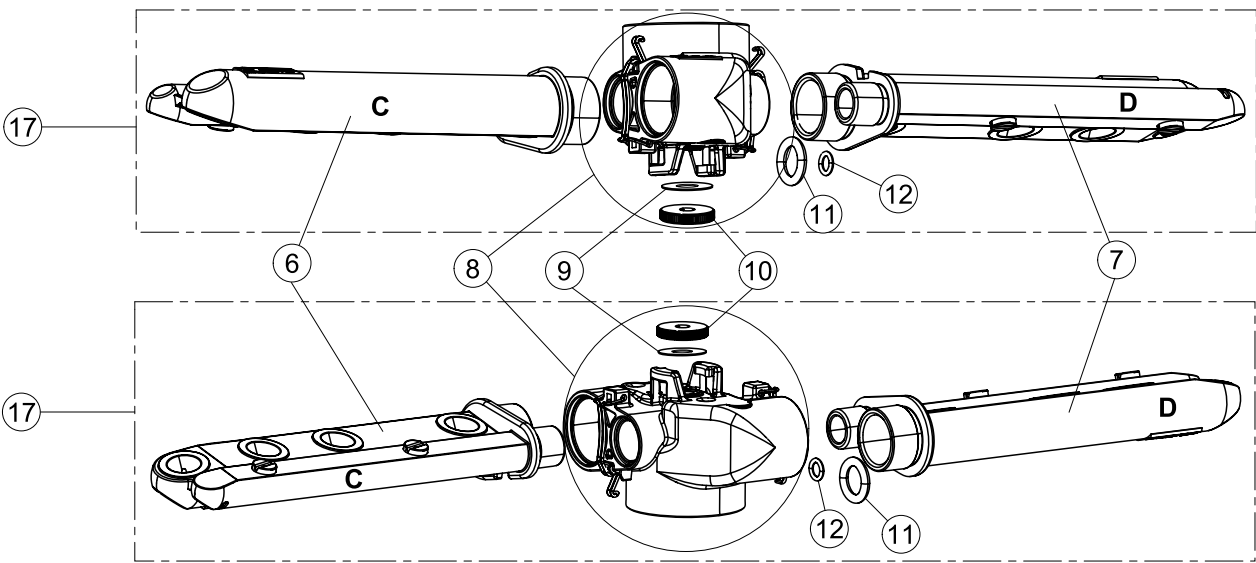

vsezip.ru

+7(812)987-08-81

Seite	Position	Code	Alter Code	Beschreibung	ME
1	1	004200		GEHAEUSEBERTEIL	NR
1	4	449036	REB449036	FEDER, SCHLOSS 11	NR
1	5	329012	REB329012	KEIL, TÜRSCHLOSS grossdimens 11	NR
1	7	307016		BUEGELLAGER F. TÜRSCHLANGE	NR
1	12	461010	REB461010	STÜTZFUSS, SECHSK. S621-	NR
1	15	459006	REB459006	KABELDURCHGANG, Di9/De16 22	NR
1	16	325034	REB325034	ZAPFEN, TÜRSCHARNIER - 40	NR
2	1	026135		FRONTBLENDE	NR
2	2	211017		CABEL	NR
2	3	419036		ABSTANDSSTÜCK, M3	NR
2	4	417119		SCHRAUBENMUTTER, M3 KUNST. WEISS	NR
2	5	227074		TASTENFELD	NR
2	6	211002	REB211002	KONTAKT, MAGNET. + KABEL 302N.Ocm25	NR
2	7	230098	REB230098	WIDERSTAND, TANK 600W/230V	NR
2	9	236047	REB236047	THERM.,KONT. TANK/S.95ø+/-3ø	NR
2	10	456075		TORISCHE DICHTUNG 37,47X5,33 NBR	NR
2	11	69871		SONDENHALTER	NR
2	12	231016		KUGEL	NR
2	13	230113		HEIZUNG 2600W/230V FL.PICCOLA P/BULBO	NR
2	14	459005	REB459005	KABELKLIPPS, STEAB Art.5024	NR
2	15	236048	REB236048	THERM.,KONT. BOILER/L.80ø+/-3ø(2611354)	NR
2	16	236047	REB236047	THERM.,KONT. TANK/S.95ø+/-3ø	NR
2	17	220010	REB220010	KLEMMENB. FV 110 50f	NR
2	18	224026		ARBEITSDRUCKWAECHTER 120/95	NR
2	19	143235		ROHR 4x7 SILICON, DURCHSICHT. CRP	MT
2	20	107013		LUFT-GLOCKE DES DRUCKSCHALTERS	NR
2	21	456073		O-RING	NR
2	22	028105		PLATCHEN	NR
2	23	437086	REB437086	DICHTUNG, TANKWIDERSTAND	NR
2	24	468151	DZR150NT	VERBINDUNGSST., SEIFENEINTRITT CPL NM * GESCHW.	NR
2	25	209029		DOSAT.PERIST.DETERGENTE P/REGOLABILE	NR
2	26	143258		FLASCHEN 6X10	NR
2	27	143194	REB143194	ROHR 4x6 CRISTAL, DURCHS.	MT
2	28	121143		SIEB FUER SPUELMITTELPUMPE	NR
2	29	228004		SICHERUNG, 5X20 4A FAST	NR
2	30	210010		SICHERUNGSHALTER	NR
2	31	215027		KARTE	NR
2	32	229029	REB229029	RELAIS FINDER 65.31 230/50	NR
2	33	229039		RELAIS 62.82.8.230.0300	NR
2	34	210011		PLAETTCHEN	NR
2	35	299040	REB299040	STECKER, SCHUKO 90^ VERKAB. l=2.5mt	NR
3	1	142059		UEBERLAUFROHR LA40	NR
3	2	456080		OR	NR
3	3	121136		FILTER	NR
3	6	136029		ABSAUG/ABFLUSSKOERPER	NR
3	7	144010	REB144010	RÜCKSCHLAGVORR.(EB) MIT ENTLÜFTUNG	NR
3	8	143004	REB143004	ROHR, DRUCKSCHALTER TP 10X17 (CASER/15NL C4N)	MT
3	10	240011	REB240011	ZUFLUSSVENTIL 1-WEG	NR
3	11	143170	REB143170	ROHR, EINLASS 60.10.02.15 DVGW	NR
3	12	104056		WARMWASSERBEREITER	NR
3	13	143228		ROHR, BOILERWASSEREINLASS 8X9XL250	NR