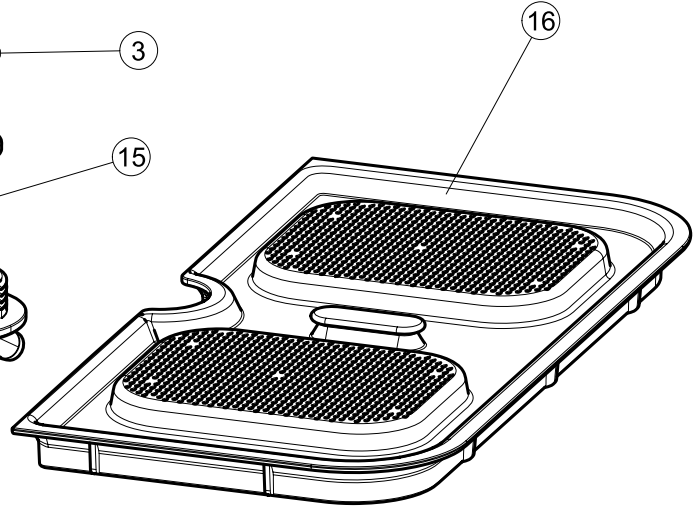

vsezip.ru

+7(812)987-08-81

Seite	Position	Code	Alter Code	Beschreibung	ME
1	1	004200		GEHAEUSEBERTEIL	NR
1	4	449036	REB449036	FEDER, SCHLOSS 11	NR
1	5	329012	REB329012	KEIL, TÜRSCHLOSS grossdimens 11	NR
1	7	307016		BUEGELLAGER F. TÜRSCHLANGE	NR
1	12	461010	REB461010	STÜTZFUSS, SECHSK. S621-	NR
1	15	459006	REB459006	KABELDURCHGANG, Di9/De16 22	NR
1	16	325034	REB325034	ZAPFEN, TÜRSCHARNIER - 40	NR
2	1	026135		FRONTBLENDE	NR
2	2	211017		CABEL	NR
2	3	419036		ABSTANDSSTÜCK, M3	NR
2	4	417119		SCHRAUBENMUTTER, M3 KUNST. WEISS	NR
2	5	227074		TASTENFELD	NR
2	6	211002	REB211002	KONTAKT, MAGNET. + KABEL 302N.Ocm25	NR
2	7	230098	REB230098	WIDERSTAND, TANK 600W/230V	NR
2	9	236047	REB236047	THERM.,KONT. TANK/S.95ø+/-3ø	NR
2	10	456075		TORISCHE DICHTUNG 37,47X5,33 NBR	NR
2	11	69871		SONDENHALTER	NR
2	12	231016		KUGEL	NR
2	13	230113		HEIZUNG 2600W/230V FL.PICCOLA P/BULBO	NR
2	14	459005	REB459005	KABELKLIPPS, STEAB Art.5024	NR
2	15	236048	REB236048	THERM.,KONT. BOILER/L.80ø+/-3ø(2611354)	NR
2	16	236047	REB236047	THERM.,KONT. TANK/S.95ø+/-3ø	NR
2	17	220010	REB220010	KLEMMENB. FV 110 50f	NR
2	18	224026		ARBEITSDRUCKWAECHTER 120/95	NR
2	19	143235		ROHR 4x7 SILICON, DURCHSICHT. CRP	MT
2	20	107013		LUFT-GLOCKE DES DRUCKSCHALTERS	NR
2	21	456073		O-RING	NR
2	22	028105		PLATCHEN	NR
2	23	437086	REB437086	DICHTUNG, TANKWIDERSTAND	NR
2	24	468151	DZR150NT	VERBINDUNGSST., SEIFENEINTRITT CPL NM * GESCHW.	NR
2	25	209029		DOSAT.PERIST.DETERGENTE P/REGOLABILE	NR
2	26	143258		FLASCHEN 6X10	NR
2	27	143194	REB143194	ROHR 4x6 CRISTAL, DURCHS.	MT
2	28	121143		SIEB FUER SPUELMITTELPUMPE	NR
2	29	228004		SICHERUNG, 5X20 4A FAST	NR
2	30	210010		SICHERUNGSHALTER	NR
2	31	215027		KARTE	NR
2	32	229029	REB229029	RELAIS FINDER 65.31 230/50	NR
2	33	229039		RELAIS 62.82.8.230.0300	NR
2	34	210011		PLAETTCHEN	NR
2	35	299040	REB299040	STECKER, SCHUKO 90^ VERKAB. l=2.5mt	NR
3	1	142059		UEBERLAUFROHR LA40	NR
3	2	456080		OR	NR
3	3	121136		FILTER	NR
3	6	136029		ABSAUG/ABFLUSSKOERPER	NR
3	7	144010	REB144010	RÜCKSCHLAGVORR.(EB) MIT ENTLÜFTUNG	NR
3	8	143004	REB143004	ROHR, DRUCKSCHALTER TP 10X17 (CASER/15NL C4N)	MT
3	10	240011	REB240011	ZUFLUSSVENTIL 1-WEG	NR
3	11	143170	REB143170	ROHR, EINLASS 60.10.02.15 DVGW	NR
3	12	104056		WARMWASSERBEREITER	NR
3	13	143228		ROHR, BOILERWASSEREINLASS 8X9XL250	NR