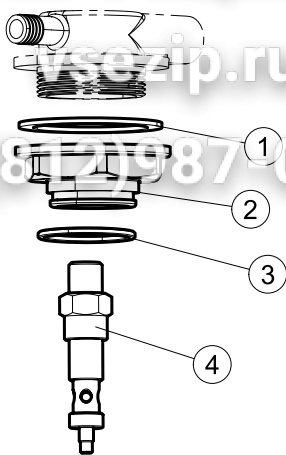

vsezip.ru

+7(812)987-08-81

Seite	Position	Code	Alter Code	Beschreibung	ME
1	1	004200		GEHAEUSEBERTEIL	NR
1	4	449036	REB449036	FEDER, SCHLOSS 11	NR
1	5	329012	REB329012	KEIL, TÜRSCHLOSS grossdimens 11	NR
1	7	307016		BUEGELLAGER F. TÜRSCHLANGE	NR
1	12	461010	REB461010	STÜTZFUSS, SECHSK. S621-	NR
1	15	459006	REB459006	KABELDURCHGANG, Di9/De16 22	NR
1	16	325034	REB325034	ZAPFEN, TÜRSCHARNIER - 40	NR
2	1	026135		FRONTBLENDE	NR
2	2	211017		CABEL	NR
2	3	419036		ABSTANDSSTÜCK, M3	NR
2	4	417119		SCHRAUBENMUTTER, M3 KUNST. WEISS	NR
2	5	227074		TASTENFELD	NR
2	6	211002	REB211002	KONTAKT, MAGNET. + KABEL 302N.Ocm25	NR
2	7	230098	REB230098	WIDERSTAND, TANK 600W/230V	NR
2	9	236047	REB236047	THERM.,KONT. TANK/S.95ø+/-3ø	NR
2	10	456075		TORISCHE DICHTUNG 37,47X5,33 NBR	NR
2	11	69871		SONDENHALTER	NR
2	12	231016		KUGEL	NR
2	13	230113		HEIZUNG 2600W/230V FL.PICCOLA P/BULBO	NR
2	14	459005	REB459005	KABELKLIPPS, STEAB Art.5024	NR
2	15	236048	REB236048	THERM.,KONT. BOILER/L.80ø+/-3ø(2611354)	NR
2	16	236047	REB236047	THERM.,KONT. TANK/S.95ø+/-3ø	NR
2	17	220010	REB220010	KLEMMENB. FV 110 50f	NR
2	18	224026		ARBEITSDRUCKWAECHTER 120/95	NR
2	19	143235		ROHR 4x7 SILICON, DURCHSICHT. CRP	MT
2	20	107013		LUFT-GLOCKE DES DRUCKSCHALTERS	NR
2	21	456073		O-RING	NR
2	22	028105		PLATCHEN	NR
2	23	437086	REB437086	DICHTUNG, TANKWIDERSTAND	NR
2	24	468151	DZR150NT	VERBINDUNGSST., SEIFENEINTRITT CPL NM * GESCHW.	NR
2	25	209029		DOSAT.PERIST.DETERGENTE P/REGOLABILE	NR
2	26	143258		FLASCHEN 6X10	NR
2	27	143194	REB143194	ROHR 4x6 CRISTAL, DURCHS.	MT
2	28	121143		SIEB FUER SPUELMITTELPUMPE	NR
2	29	228004		SICHERUNG, 5X20 4A FAST	NR
2	30	210010		SICHERUNGSHALTER	NR
2	31	215027		KARTE	NR
2	32	229029	REB229029	RELAIS FINDER 65.31 230/50	NR
2	33	229039		RELAIS 62.82.8.230.0300	NR
2	34	210011		PLAETTCHEN	NR
2	35	299040	REB299040	STECKER, SCHUKO 90^ VERKAB. l=2.5mt	NR
3	1	142059		UEBERLAUFROHR LA40	NR
3	2	456080		OR	NR
3	3	121136		FILTER	NR
3	6	136029		ABSAUG/ABFLUSSKOERPER	NR
3	7	144010	REB144010	RÜCKSCHLAGVORR.(EB) MIT ENTLÜFTUNG	NR
3	8	143004	REB143004	ROHR, DRUCKSCHALTER TP 10X17 (CASER/15NL C4N)	MT
3	10	240011	REB240011	ZUFLUSSVENTIL 1-WEG	NR
3	11	143170	REB143170	ROHR, EINLASS 60.10.02.15 DVGW	NR
3	12	104056		WARMWASSERBEREITER	NR
3	13	143228		ROHR, BOILERWASSEREINLASS 8X9XL250	NR