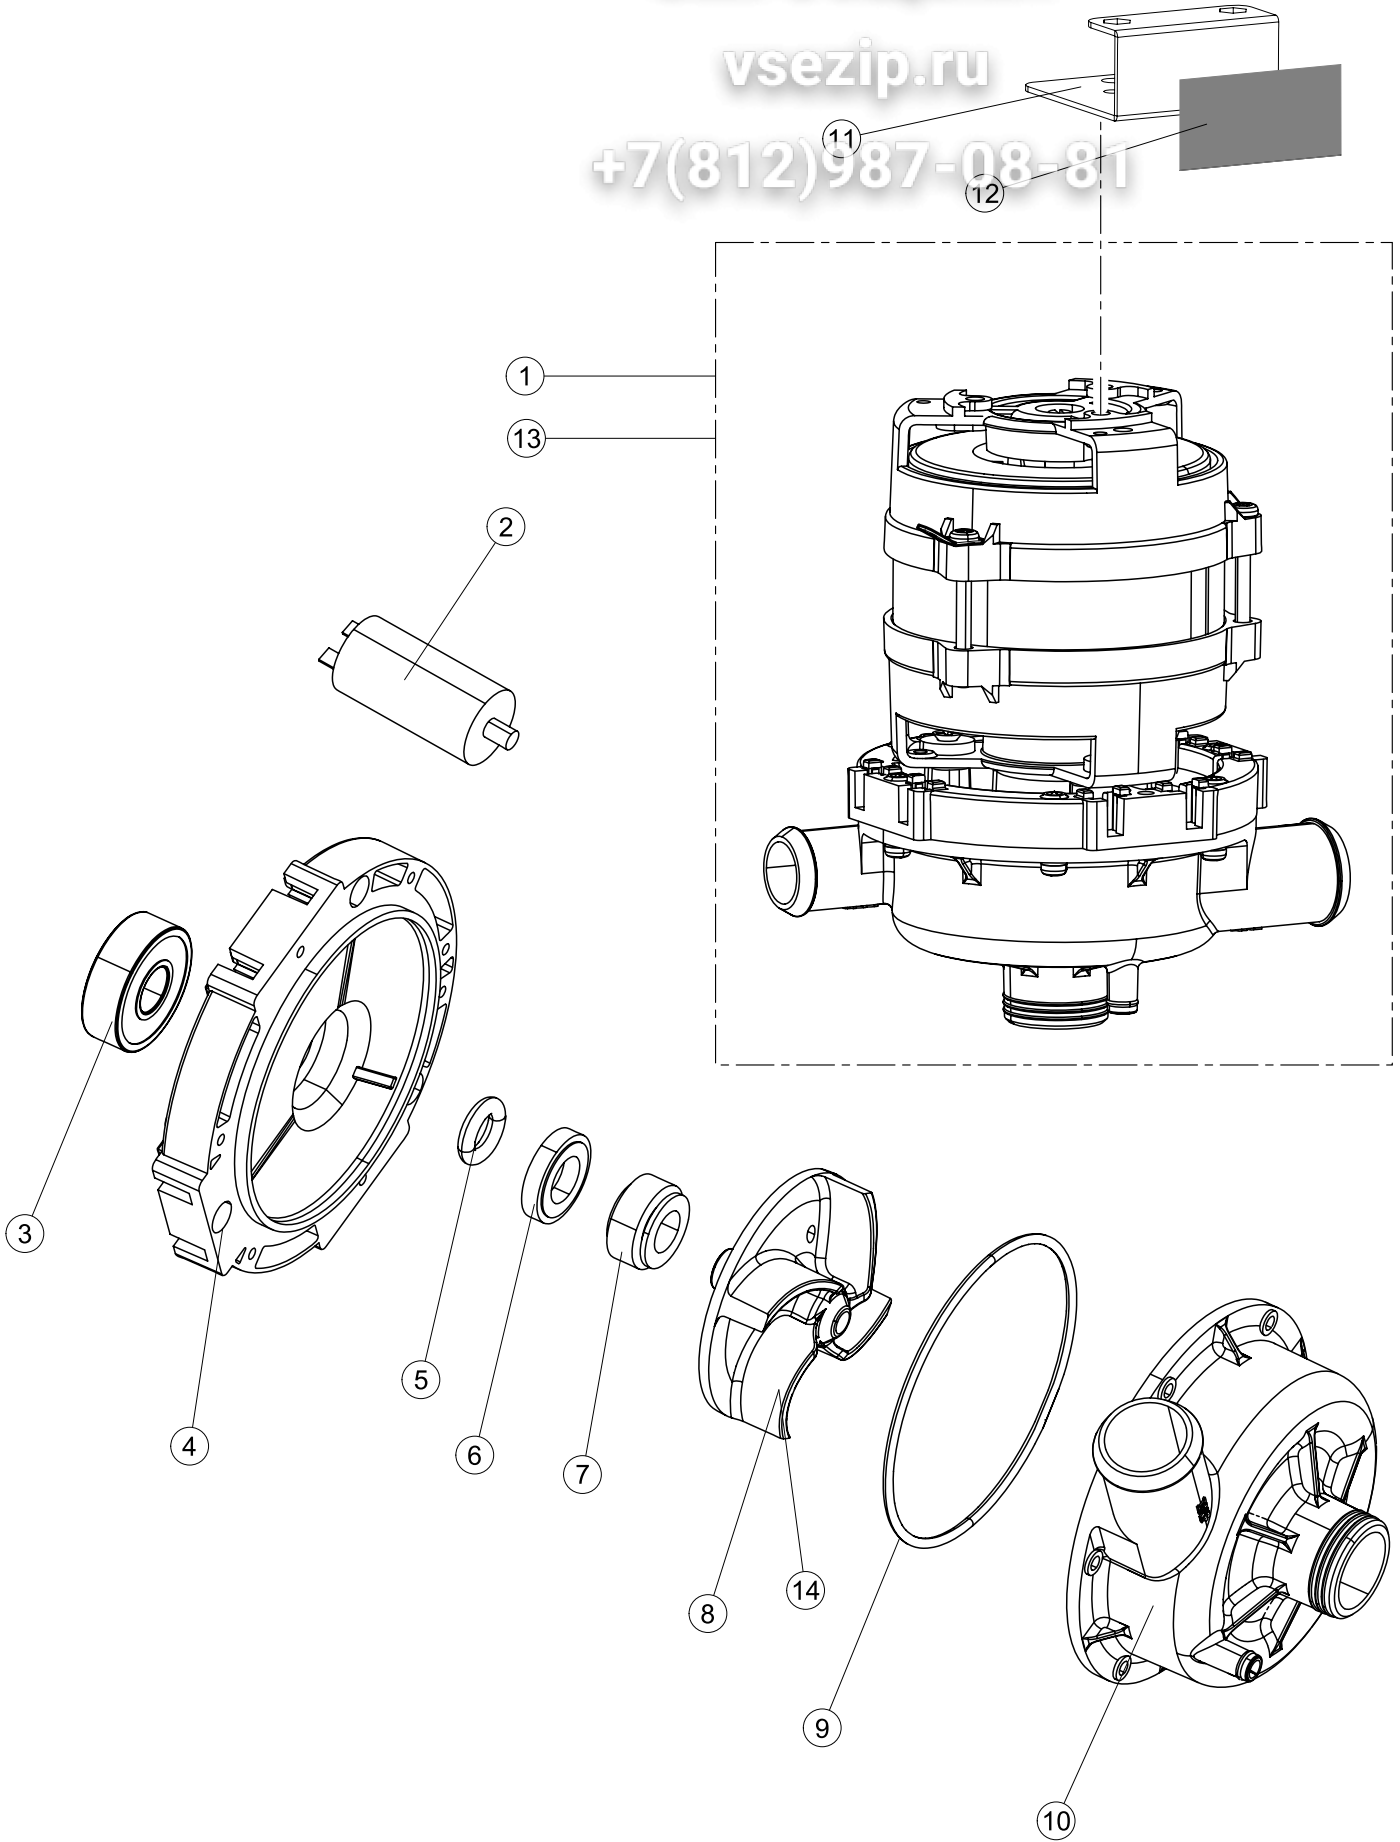

vsezip.ru

+7(812)987-08-81

Seite	Position	Code	Alter Code	Beschreibung	ME
1	1	004200		GEHAEUSEBERTEIL	NR
1	4	449036	REB449036	FEDER, SCHLOSS 11	NR
1	5	329012	REB329012	KEIL, TÜRSCHLOSS grossdimens 11	NR
1	7	307016		BUEGELLAGER F. TÜRSCHLANGE	NR
1	12	461010	REB461010	STÜTZFUSS, SECHSK. S621-	NR
1	15	459006	REB459006	KABELDURCHGANG, Di9/De16 22	NR
1	16	325034	REB325034	ZAPFEN, TÜRSCHARNIER - 40	NR
2	1	026135		FRONTBLENDE	NR
2	2	211017		CABEL	NR
2	3	419036		ABSTANDSSTÜCK, M3	NR
2	4	417119		SCHRAUBENMUTTER, M3 KUNST. WEISS	NR
2	5	227074		TASTENFELD	NR
2	6	211002	REB211002	KONTAKT, MAGNET. + KABEL 302N.Ocm25	NR
2	7	230098	REB230098	WIDERSTAND, TANK 600W/230V	NR
2	9	236047	REB236047	THERM.,KONT. TANK/S.95ø+/-3ø	NR
2	10	456075		TORISCHE DICHTUNG 37,47X5,33 NBR	NR
2	11	69871		SONDENHALTER	NR
2	12	231016		KUGEL	NR
2	13	230113		HEIZUNG 2600W/230V FL.PICCOLA P/BULBO	NR
2	14	459005	REB459005	KABELKLIPPS, STEAB Art.5024	NR
2	15	236048	REB236048	THERM.,KONT. BOILER/L.80ø+/-3ø(2611354)	NR
2	16	236047	REB236047	THERM.,KONT. TANK/S.95ø+/-3ø	NR
2	17	220010	REB220010	KLEMMENB. FV 110 50f	NR
2	18	224026		ARBEITSDRUCKWAECHTER 120/95	NR
2	19	143235		ROHR 4x7 SILICON, DURCHSICHT. CRP	MT
2	20	107013		LUFT-GLOCKE DES DRUCKSCHALTERS	NR
2	21	456073		O-RING	NR
2	22	028105		PLATCHEN	NR
2	23	437086	REB437086	DICHTUNG, TANKWIDERSTAND	NR
2	24	468151	DZR150NT	VERBINDUNGSST., SEIFENEINTRITT CPL NM * GESCHW.	NR
2	25	209029		DOSAT.PERIST.DETERGENTE P/REGOLABILE	NR
2	26	143258		FLASCHEN 6X10	NR
2	27	143194	REB143194	ROHR 4x6 CRISTAL, DURCHS.	MT
2	28	121143		SIEB FUER SPUELMITTELPUMPE	NR
2	29	228004		SICHERUNG, 5X20 4A FAST	NR
2	30	210010		SICHERUNGSHALTER	NR
2	31	215027		KARTE	NR
2	32	229029	REB229029	RELAIS FINDER 65.31 230/50	NR
2	33	229039		RELAIS 62.82.8.230.0300	NR
2	34	210011		PLAETTCHEN	NR
2	35	299040	REB299040	STECKER, SCHUKO 90^ VERKAB. l=2.5mt	NR
3	1	142059		UEBERLAUFROHR LA40	NR
3	2	456080		OR	NR
3	3	121136		FILTER	NR
3	6	136029		ABSAUG/ABFLUSSKOERPER	NR
3	7	144010	REB144010	RÜCKSCHLAGVORR.(EB) MIT ENTLÜFTUNG	NR
3	8	143004	REB143004	ROHR, DRUCKSCHALTER TP 10X17 (CASER/15NL C4N)	MT
3	10	240011	REB240011	ZUFLUSSVENTIL 1-WEG	NR
3	11	143170	REB143170	ROHR, EINLASS 60.10.02.15 DVGW	NR
3	12	104056		WARMWASSERBEREITER	NR
3	13	143228		ROHR, BOILERWASSEREINLASS 8X9XL250	NR