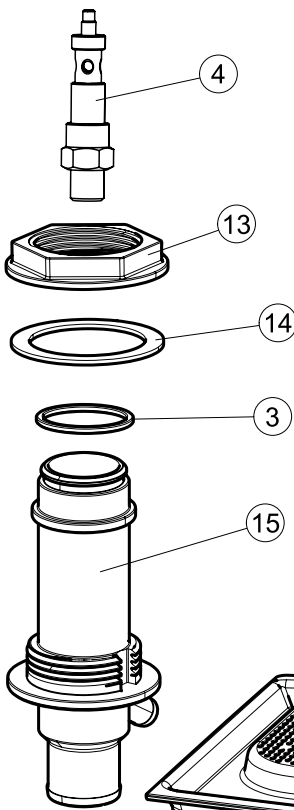

vsezip.ru

+7(812)987-08-81

Seite	Position	Code	Alter Code	Beschreibung	ME
1	1	004200		GEHAEUSEBERTEIL	NR
1	4	449036	REB449036	FEDER, SCHLOSS 11	NR
1	5	329012	REB329012	KEIL, TÜRSCHLOSS grossdimens 11	NR
1	7	307016		BUEGELLAGER F. TÜRSCHLANGE	NR
1	12	461010	REB461010	STÜTZFUSS, SECHSK. S621-	NR
1	15	459006	REB459006	KABELDURCHGANG, Di9/De16 22	NR
1	16	325034	REB325034	ZAPFEN, TÜRSCHARNIER - 40	NR
2	1	026135		FRONTBLENDE	NR
2	2	211017		CABEL	NR
2	3	419036		ABSTANDSSTÜCK, M3	NR
2	4	417119		SCHRAUBENMUTTER, M3 KUNST. WEISS	NR
2	5	227074		TASTENFELD	NR
2	6	211002	REB211002	KONTAKT, MAGNET. + KABEL 302N.Ocm25	NR
2	7	230098	REB230098	WIDERSTAND, TANK 600W/230V	NR
2	9	236047	REB236047	THERM.,KONT. TANK/S.95ø+/-3ø	NR
2	10	456075		TORISCHE DICHTUNG 37,47X5,33 NBR	NR
2	11	69871		SONDENHALTER	NR
2	12	231016		KUGEL	NR
2	13	230113		HEIZUNG 2600W/230V FL.PICCOLA P/BULBO	NR
2	14	459005	REB459005	KABELKLIPPS, STEAB Art.5024	NR
2	15	236048	REB236048	THERM.,KONT. BOILER/L.80ø+/-3ø(2611354)	NR
2	16	236047	REB236047	THERM.,KONT. TANK/S.95ø+/-3ø	NR
2	17	220010	REB220010	KLEMMENB. FV 110 50f	NR
2	18	224026		ARBEITSDRUCKWAECHTER 120/95	NR
2	19	143235		ROHR 4x7 SILICON, DURCHSICHT. CRP	MT
2	20	107013		LUFT-GLOCKE DES DRUCKSCHALTERS	NR
2	21	456073		O-RING	NR
2	22	028105		PLATCHEN	NR
2	23	437086	REB437086	DICHTUNG, TANKWIDERSTAND	NR
2	24	468151	DZR150NT	VERBINDUNGSST., SEIFENEINTRITT CPL NM * GESCHW.	NR
2	25	209029		DOSAT.PERIST.DETERGENTE P/REGOLABILE	NR
2	26	143258		FLASCHEN 6X10	NR
2	27	143194	REB143194	ROHR 4x6 CRISTAL, DURCHS.	MT
2	28	121143		SIEB FUER SPUELMITTELPUMPE	NR
2	29	228004		SICHERUNG, 5X20 4A FAST	NR
2	30	210010		SICHERUNGSHALTER	NR
2	31	215027		KARTE	NR
2	32	229029	REB229029	RELAIS FINDER 65.31 230/50	NR
2	33	229039		RELAIS 62.82.8.230.0300	NR
2	34	210011		PLAETTCHEN	NR
2	35	299040	REB299040	STECKER, SCHUKO 90^ VERKAB. l=2.5mt	NR
3	1	142059		UEBERLAUFROHR LA40	NR
3	2	456080		OR	NR
3	3	121136		FILTER	NR
3	6	136029		ABSAUG/ABFLUSSKOERPER	NR
3	7	144010	REB144010	RÜCKSCHLAGVORR.(EB) MIT ENTLÜFTUNG	NR
3	8	143004	REB143004	ROHR, DRUCKSCHALTER TP 10X17 (CASER/15NL C4N)	MT
3	10	240011	REB240011	ZUFLUSSVENTIL 1-WEG	NR
3	11	143170	REB143170	ROHR, EINLASS 60.10.02.15 DVGW	NR
3	12	104056		WARMWASSERBEREITER	NR
3	13	143228		ROHR, BOILERWASSEREINLASS 8X9XL250	NR