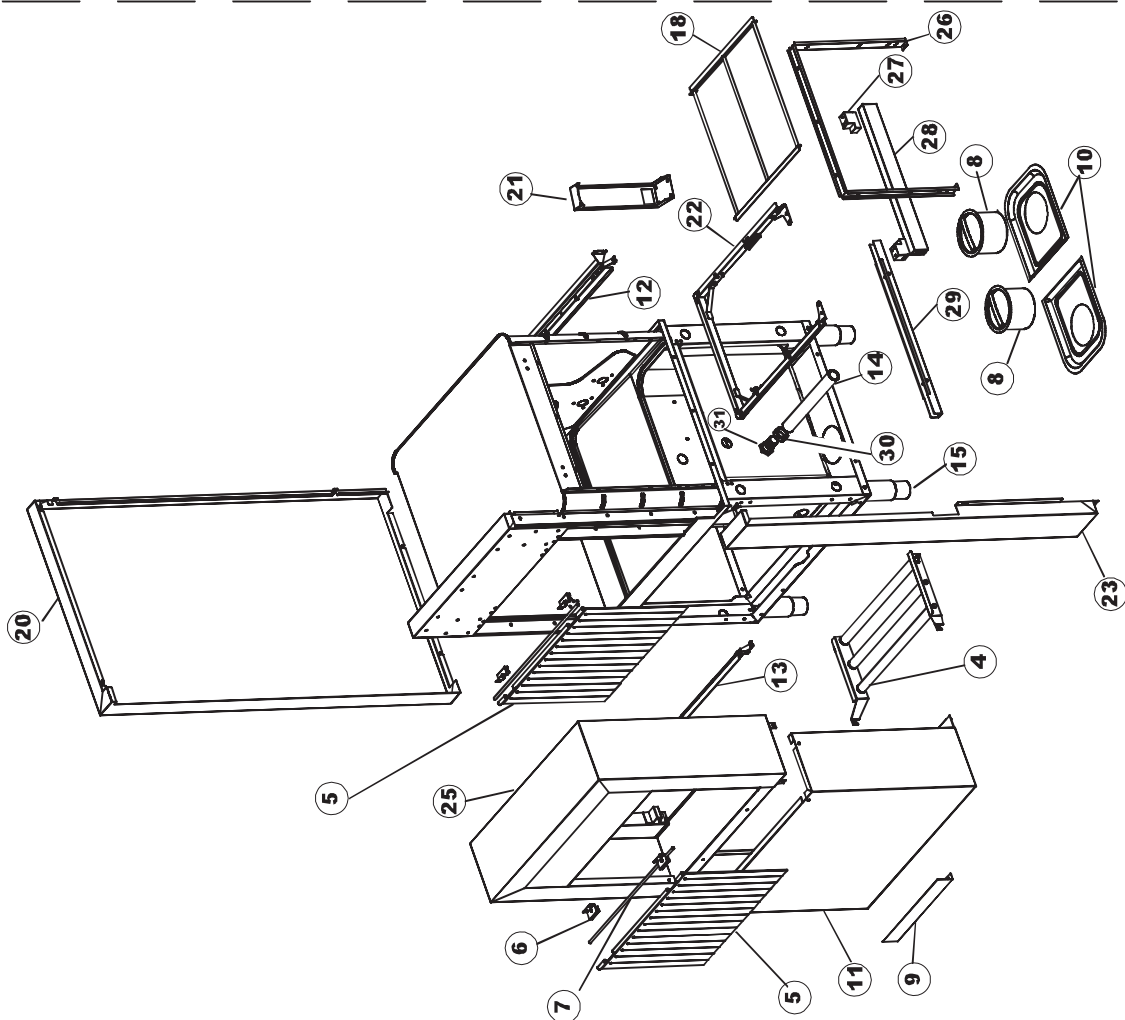

Зип Общежит

Все.ру

+7(812)987-08-81

RIGHT

LEFT