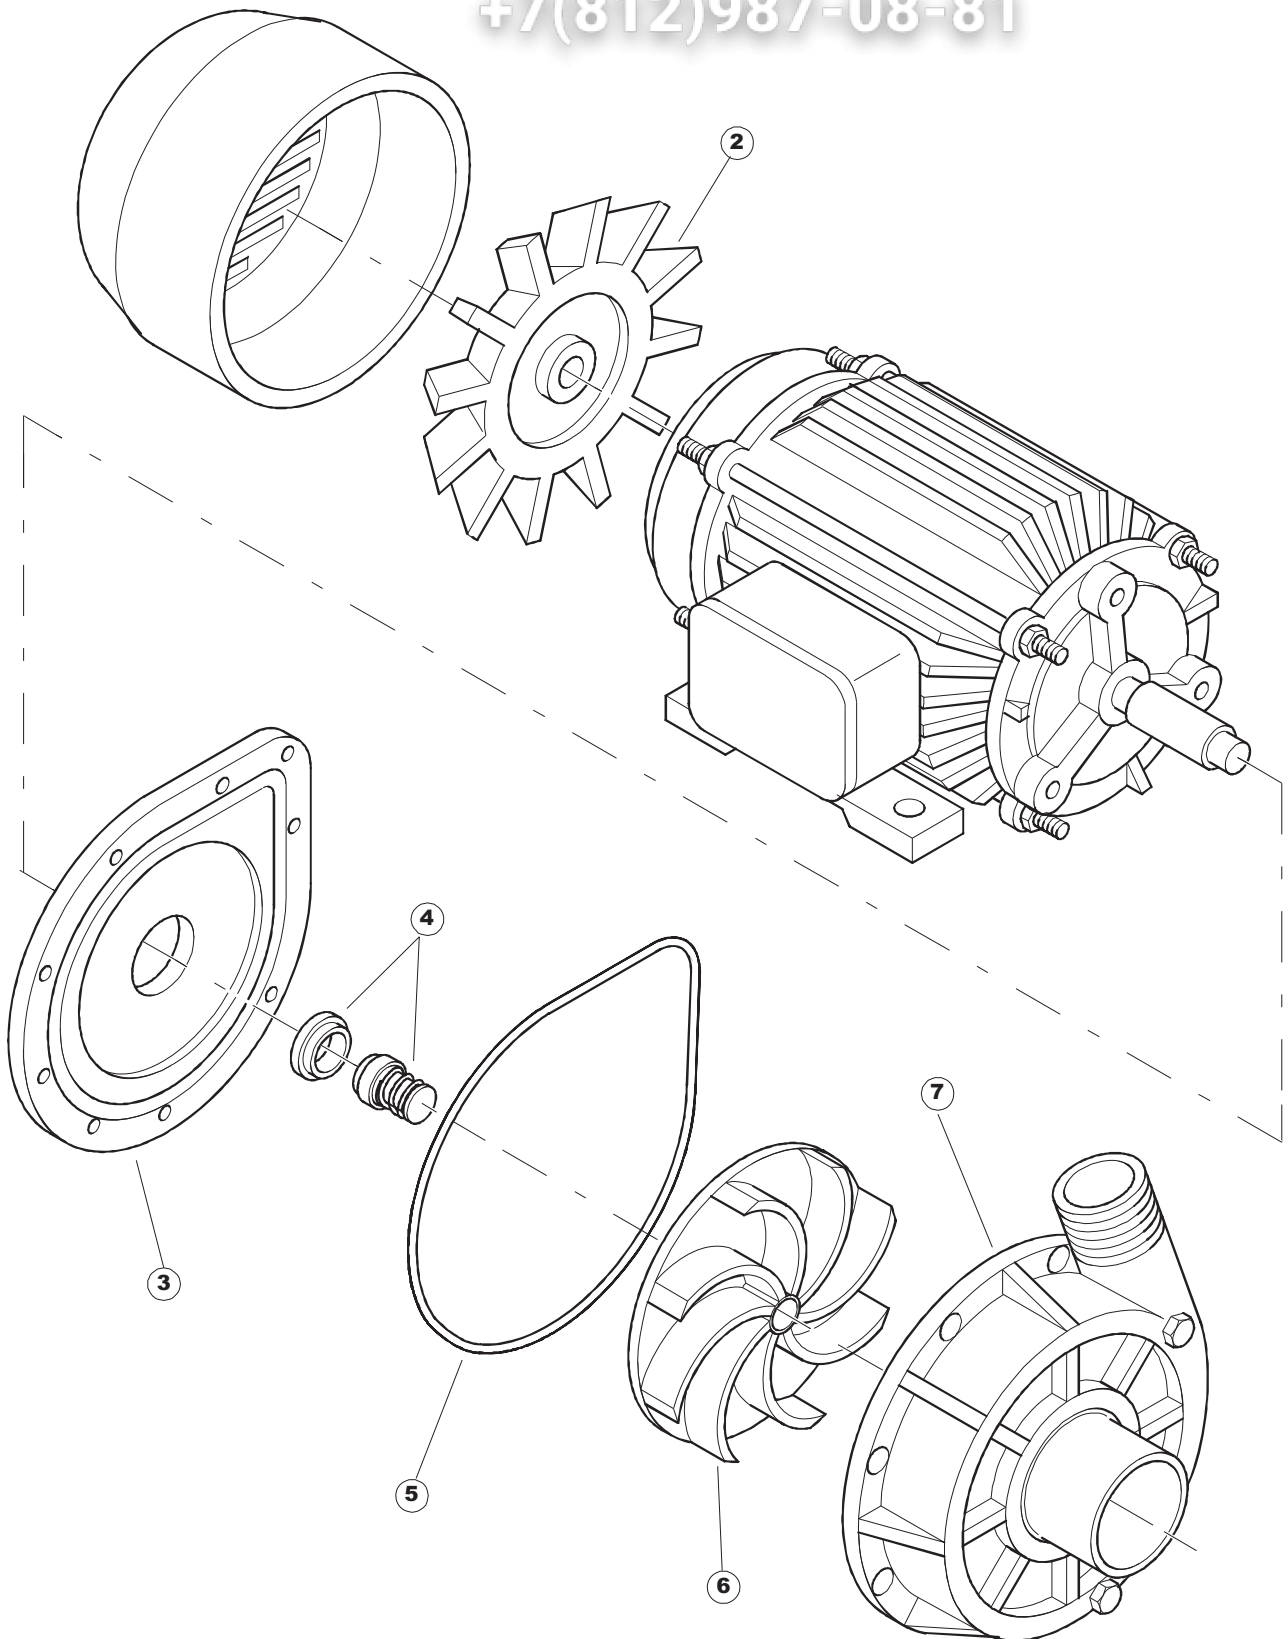

**422522725**

Seite	Position	Code	Alter Code	Beschreibung
1	1	77534		SPORTELLO PRELAVAGGIO COMPLETO
1	2	77560		FEDER KIT
1	3	75225		BOX STÜTZFEDERN TÜP
1	4	75226		FEDER-HAKEN
1	5	77539		RUECKWANDVERKLEIDUNG
1	6	77541		SUPPORT-CENTER RÜCKSEITE
1	7	77542		OBERPANEEL
1	8	75327		AUSSENENLINKKANAL MIT ECK-DICHTIGKEIT
1	9	75121		STAB, STÜTZE FÜR VORHANG
1	10	75120		VORHANG, EINTRITT/AUSTRITT
1	11	75586		BEFESTIGUNGSWINKEL FUER VORHANG - FERTIGTEIL
1	12	75328		AUSSENENLINKKANAL MIT ECK-DICHTIGKEIT
1	13	75308		INNEREUNTERE VORDERPLATTE PG-FERTIGTEIL
1	14	75307		AEUSSERE VORDERPLATTE UNTEN PG FERTIFTEIL
1	15	77526		HOSE
1	16	75647		NICHT IN DER PREIS LISTE
1	17	75064		SICHEREITSHAKEN
1	18	77531		GUIDA CESTELLO PRELAVAGGIO PG FINITA
1	19	77543		PANEEL
1	20	926049	DEP45	DRUCKSCHALTER 761999 180-70
1	21	143005	SPG10	SCHLAUCH TP 5X11 (CASER/15/NL C4N)
1	22	984005	REB984005	GRUPPO CAMPANA PRESSOST.35/40
1	23	73100		FUESS
1	24	77567		MONTANTE CENTRALE COMPLETO
1	25	77527		COLLEG. INFERIORE PRELAVAGGIO PG. FINITO
1	26	70159		CESTELLO VASCA (PLASTICA)
1	27	77846		ÜBERLAUF
1	28	77546		ABSAUG SIEB DER PUMPE
1	29	CGR4131NT		O-RING 4131 SCHWARZE SCHRAUBE SH.70
1	30	77842		FILTRO PRELAVAGGIO TRAINO CPL (PLASTICA)
1	31	80871		TUERKONTAKTSCHALTER
1	32	77544		ROHRE
1	33	77524		NUT
1	34	77525		GEBOEGENS
1	35	75105		BEF. WINKEL
1	36	77528		PARETE DIVISORIA PG.FINITO
1	37	77830		CARRELLO TRAINO PRELAVAGGIO COMPLETO
1	38	77529		STAFFA COLLEGAMENTO MODULI PG.FINITO
1	55	75871		ABLAUFGARNITUR
1	56	75873		DICHTUNG
1	57	75872		KUNSTSTOFFMUTTER
2	1	77701		TELAIO PREL-ANGOLO DX
2	2	77793		MONTANTE ANTERIORE DX COMPLETO
2	3	77761		CAPPETTA PRELAVAGGIO ANGOLO COMPLETA
2	4	77794		WAGEN
2	5	77120		VORHANG EINLAUF/AUSLAUF KORBTR.
2	6	75380		STEIGBUEGEL
2	7	77121		LAGER FUER VORHAN
2	8	70159		CESTELLO VASCA (PLASTICA)
2	9	77136		STAFFA SOTTOPIANO PG.F
2	10	77842		FILTRO PRELAVAGGIO TRAINO CPL (PLASTICA)
2	11	77774		PANNELLO ANTERIORE COMPLETO