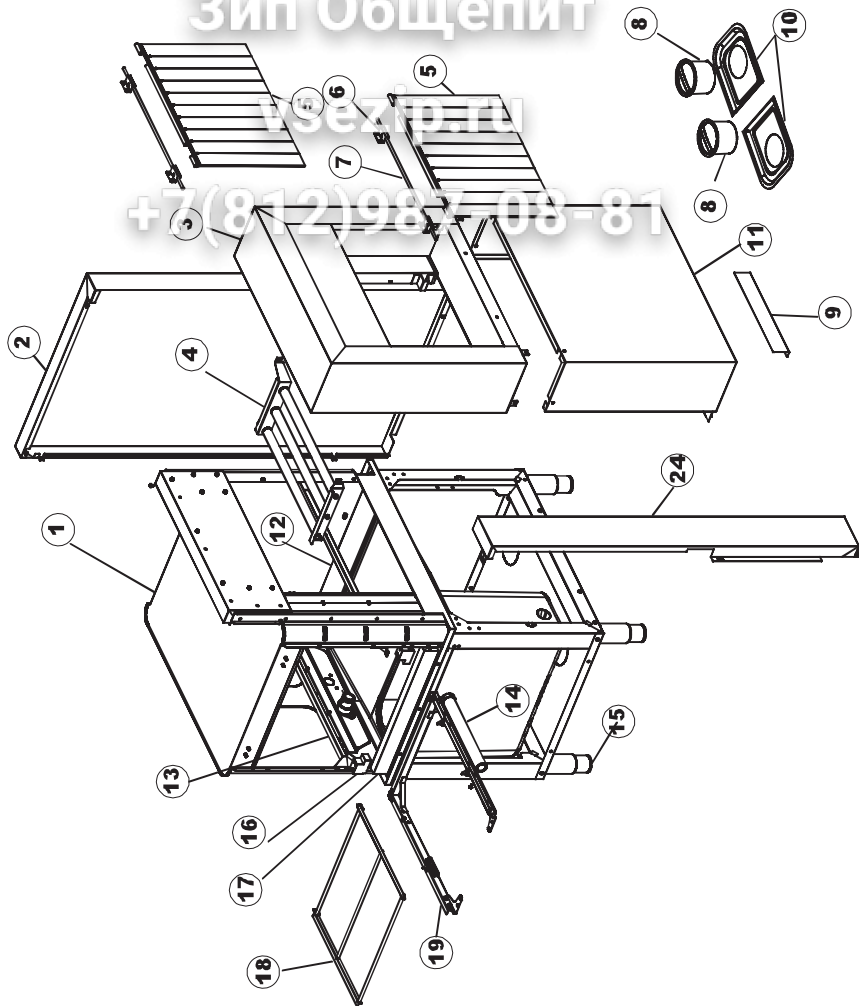

Зип Общежит

Все.ру

+7(812)987-08-81

RIGHT