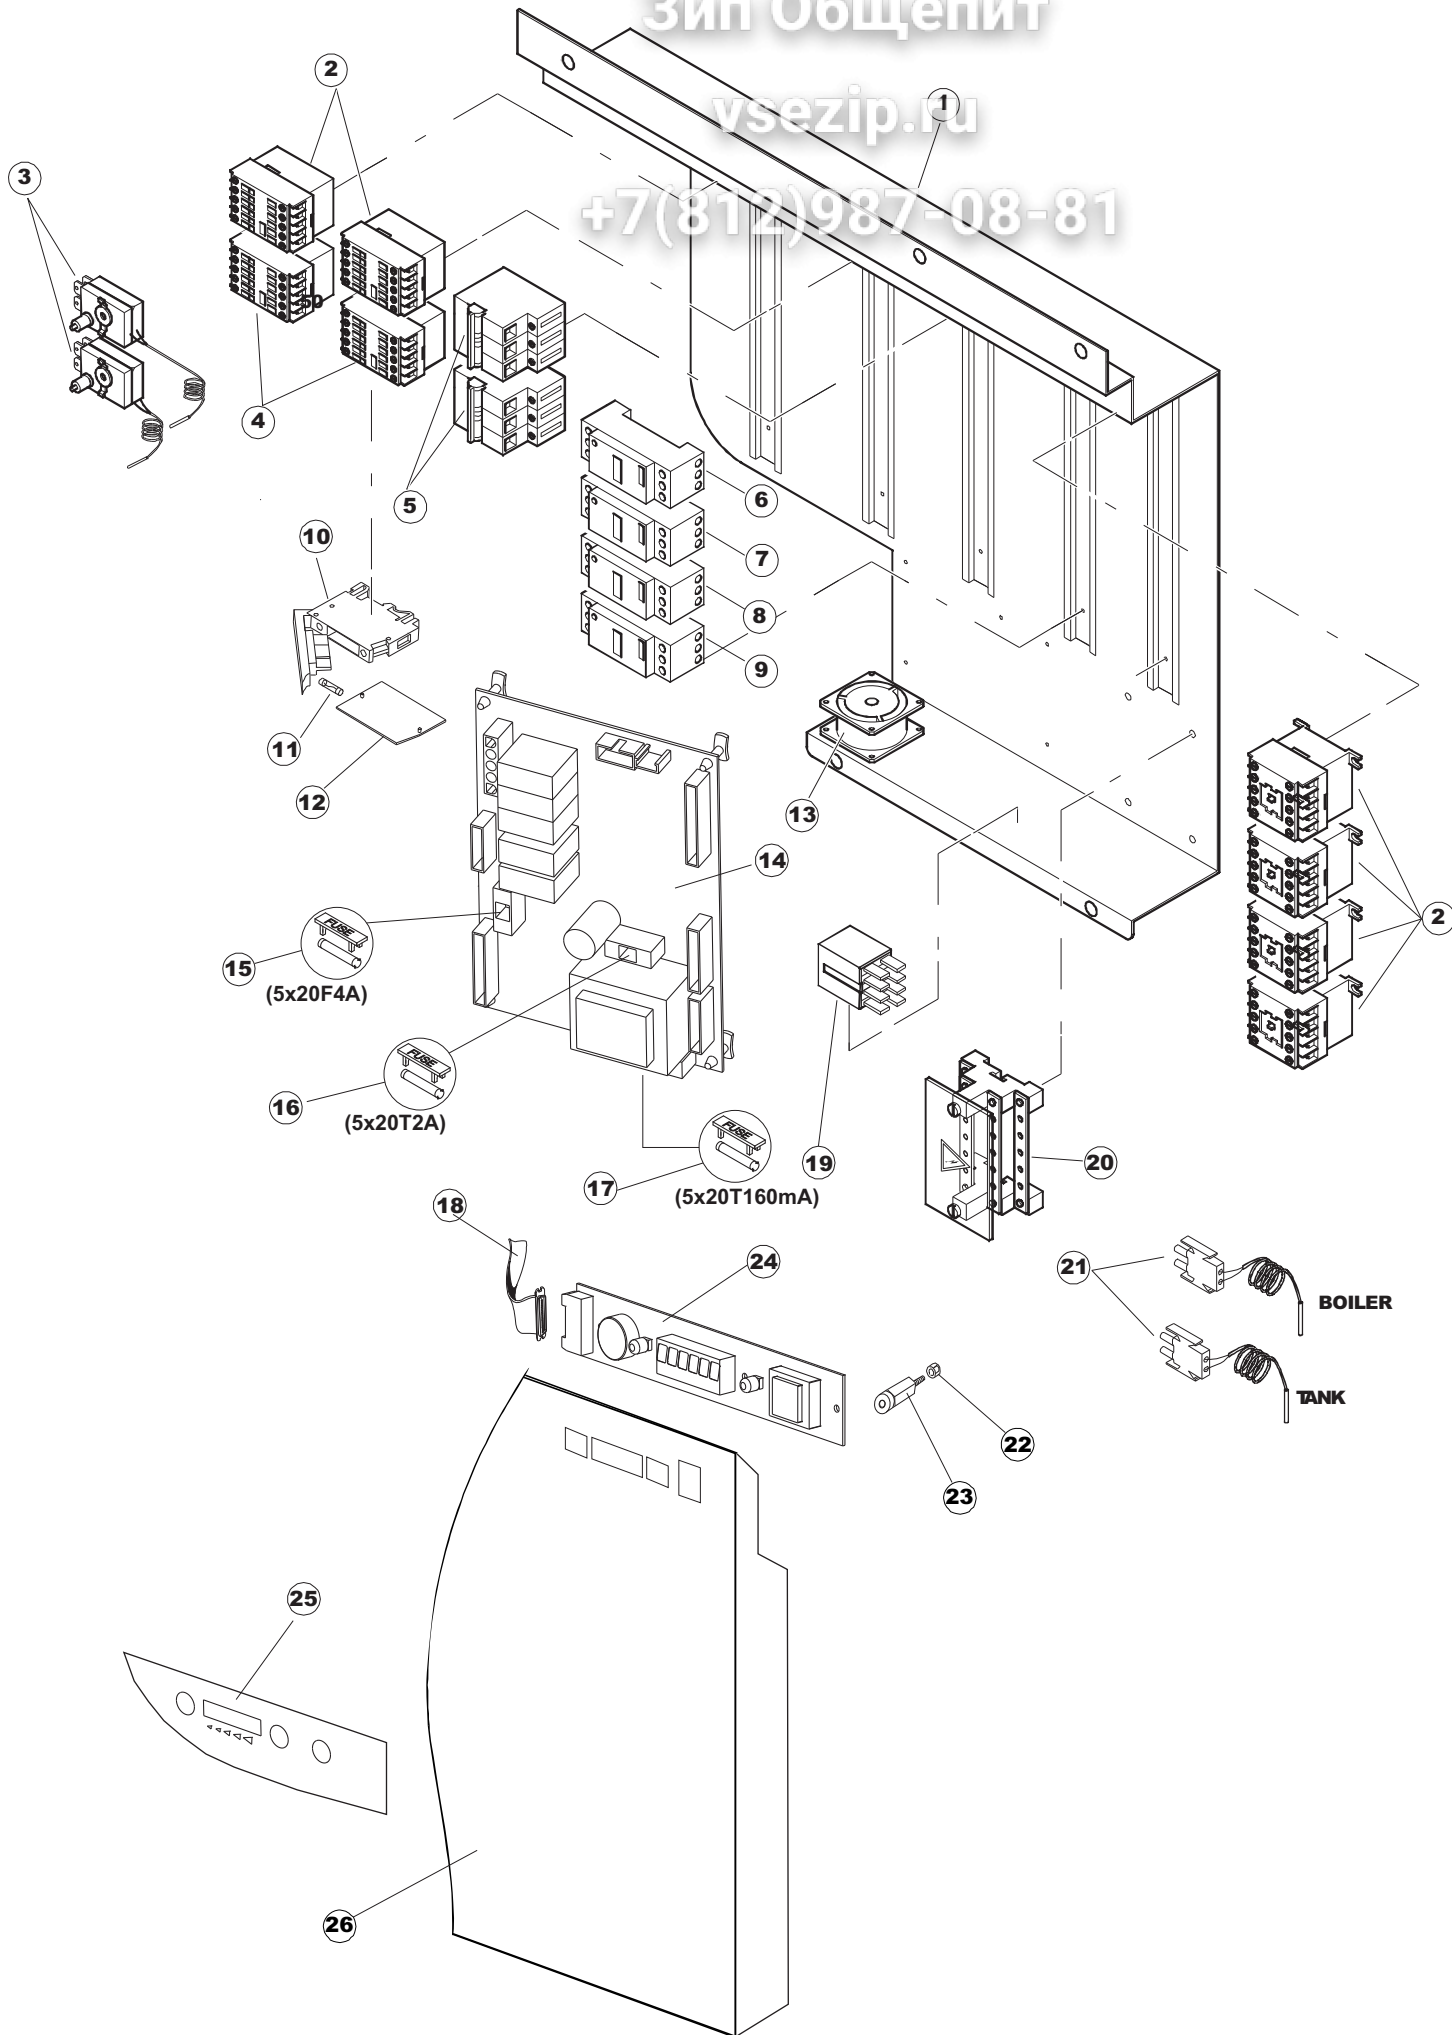

Зип Общепит

ysezip.ru

+7(812)987-08-81