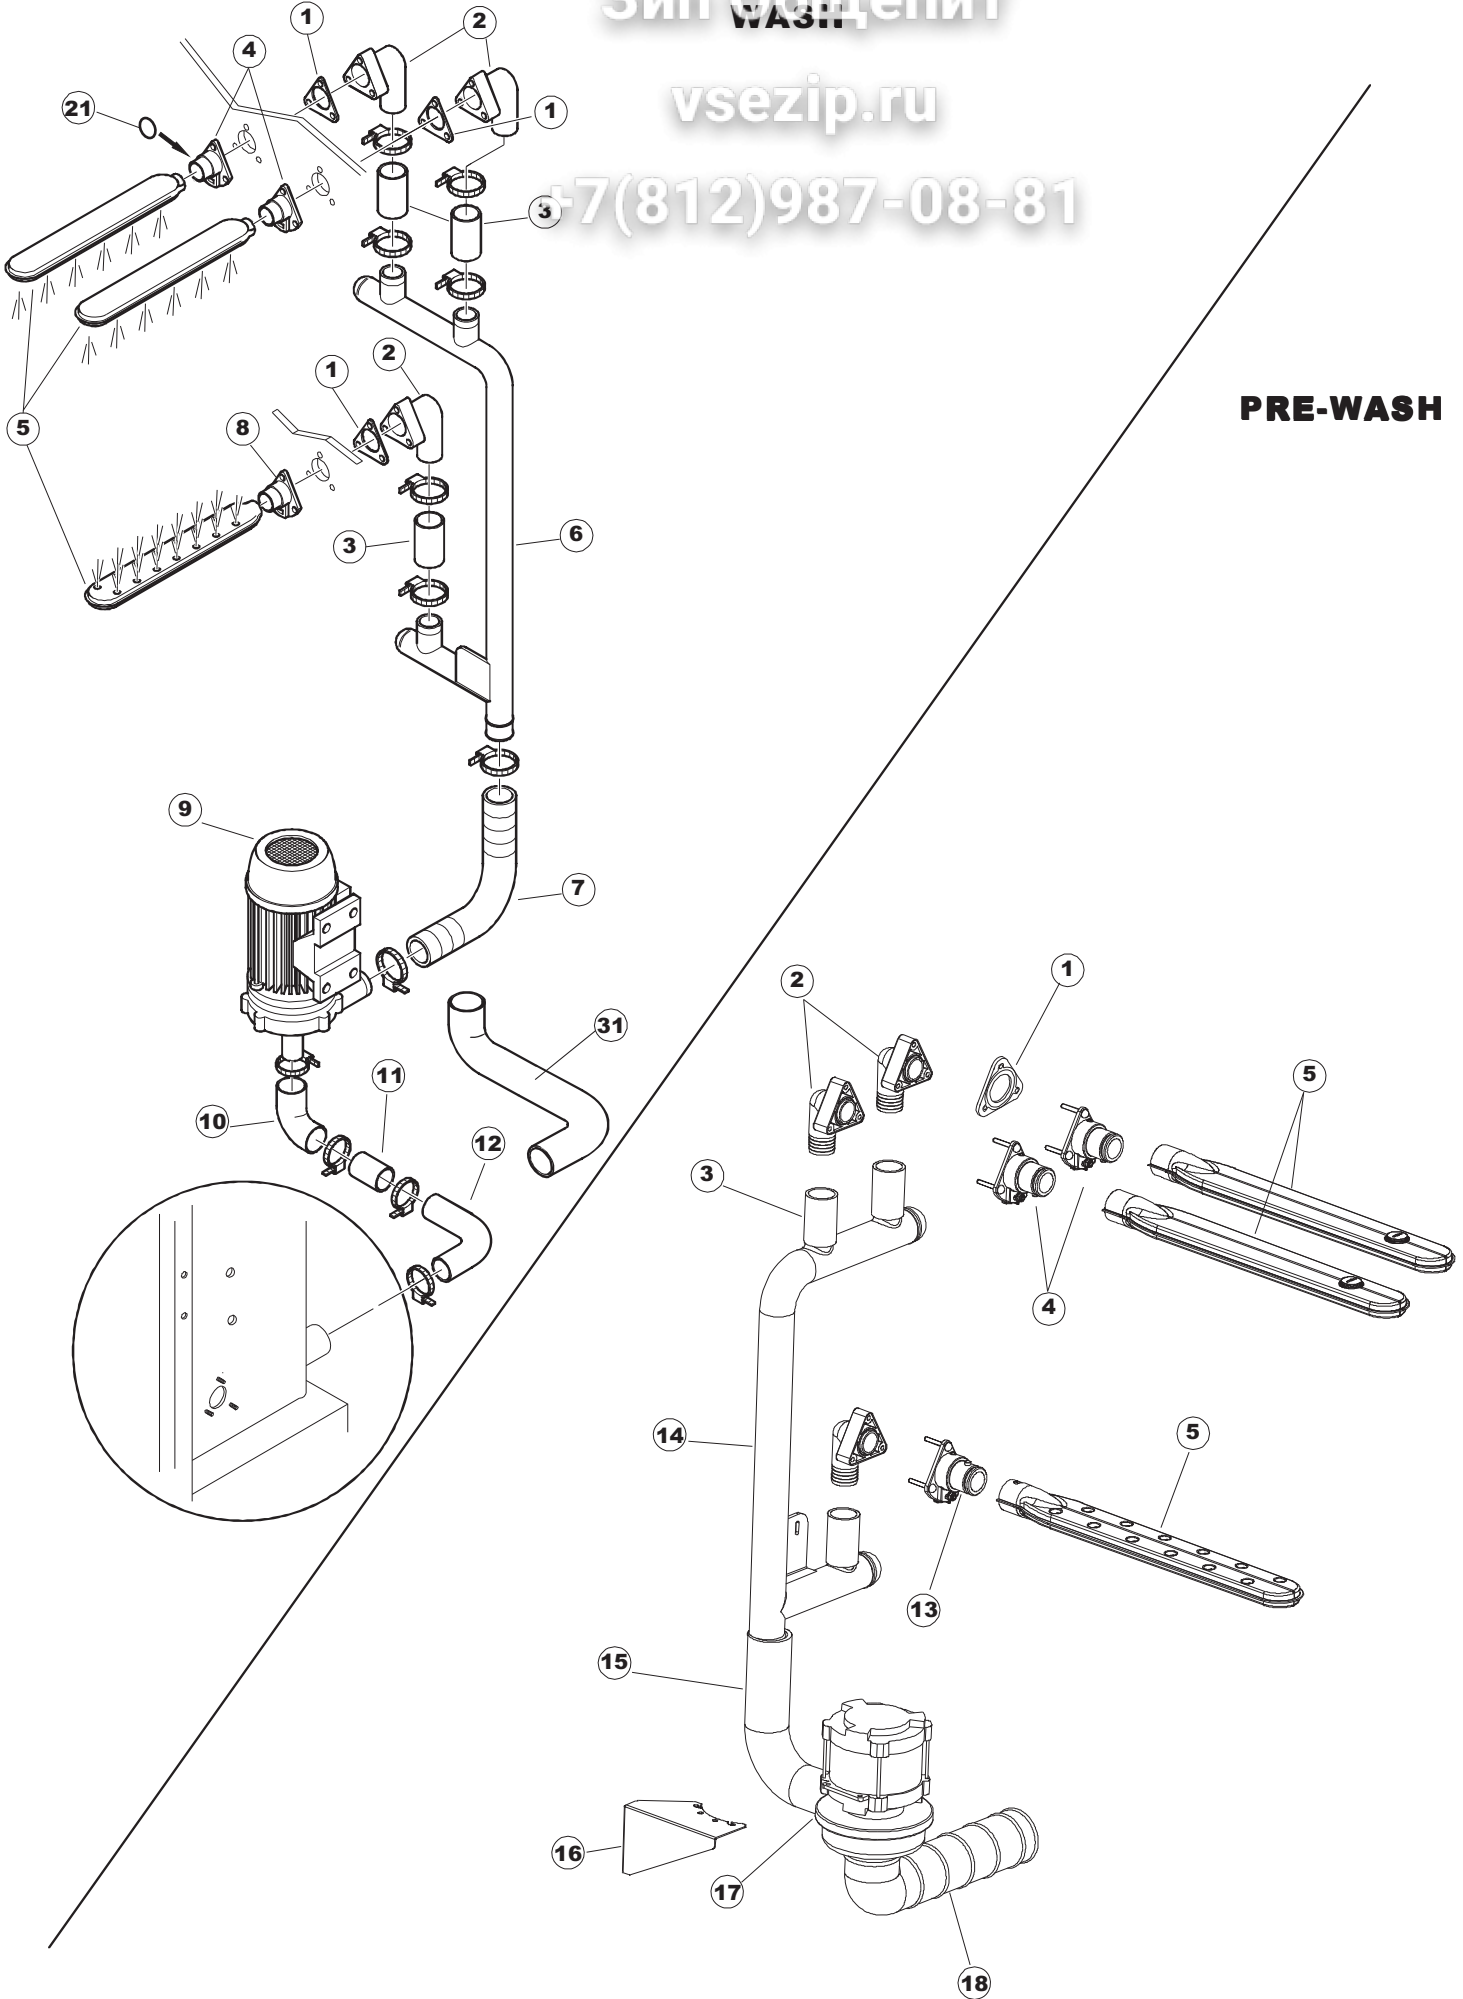

Зип-Общепит

WASH

vsezip.ru

+7(812)987-08-81

PRE-WASH