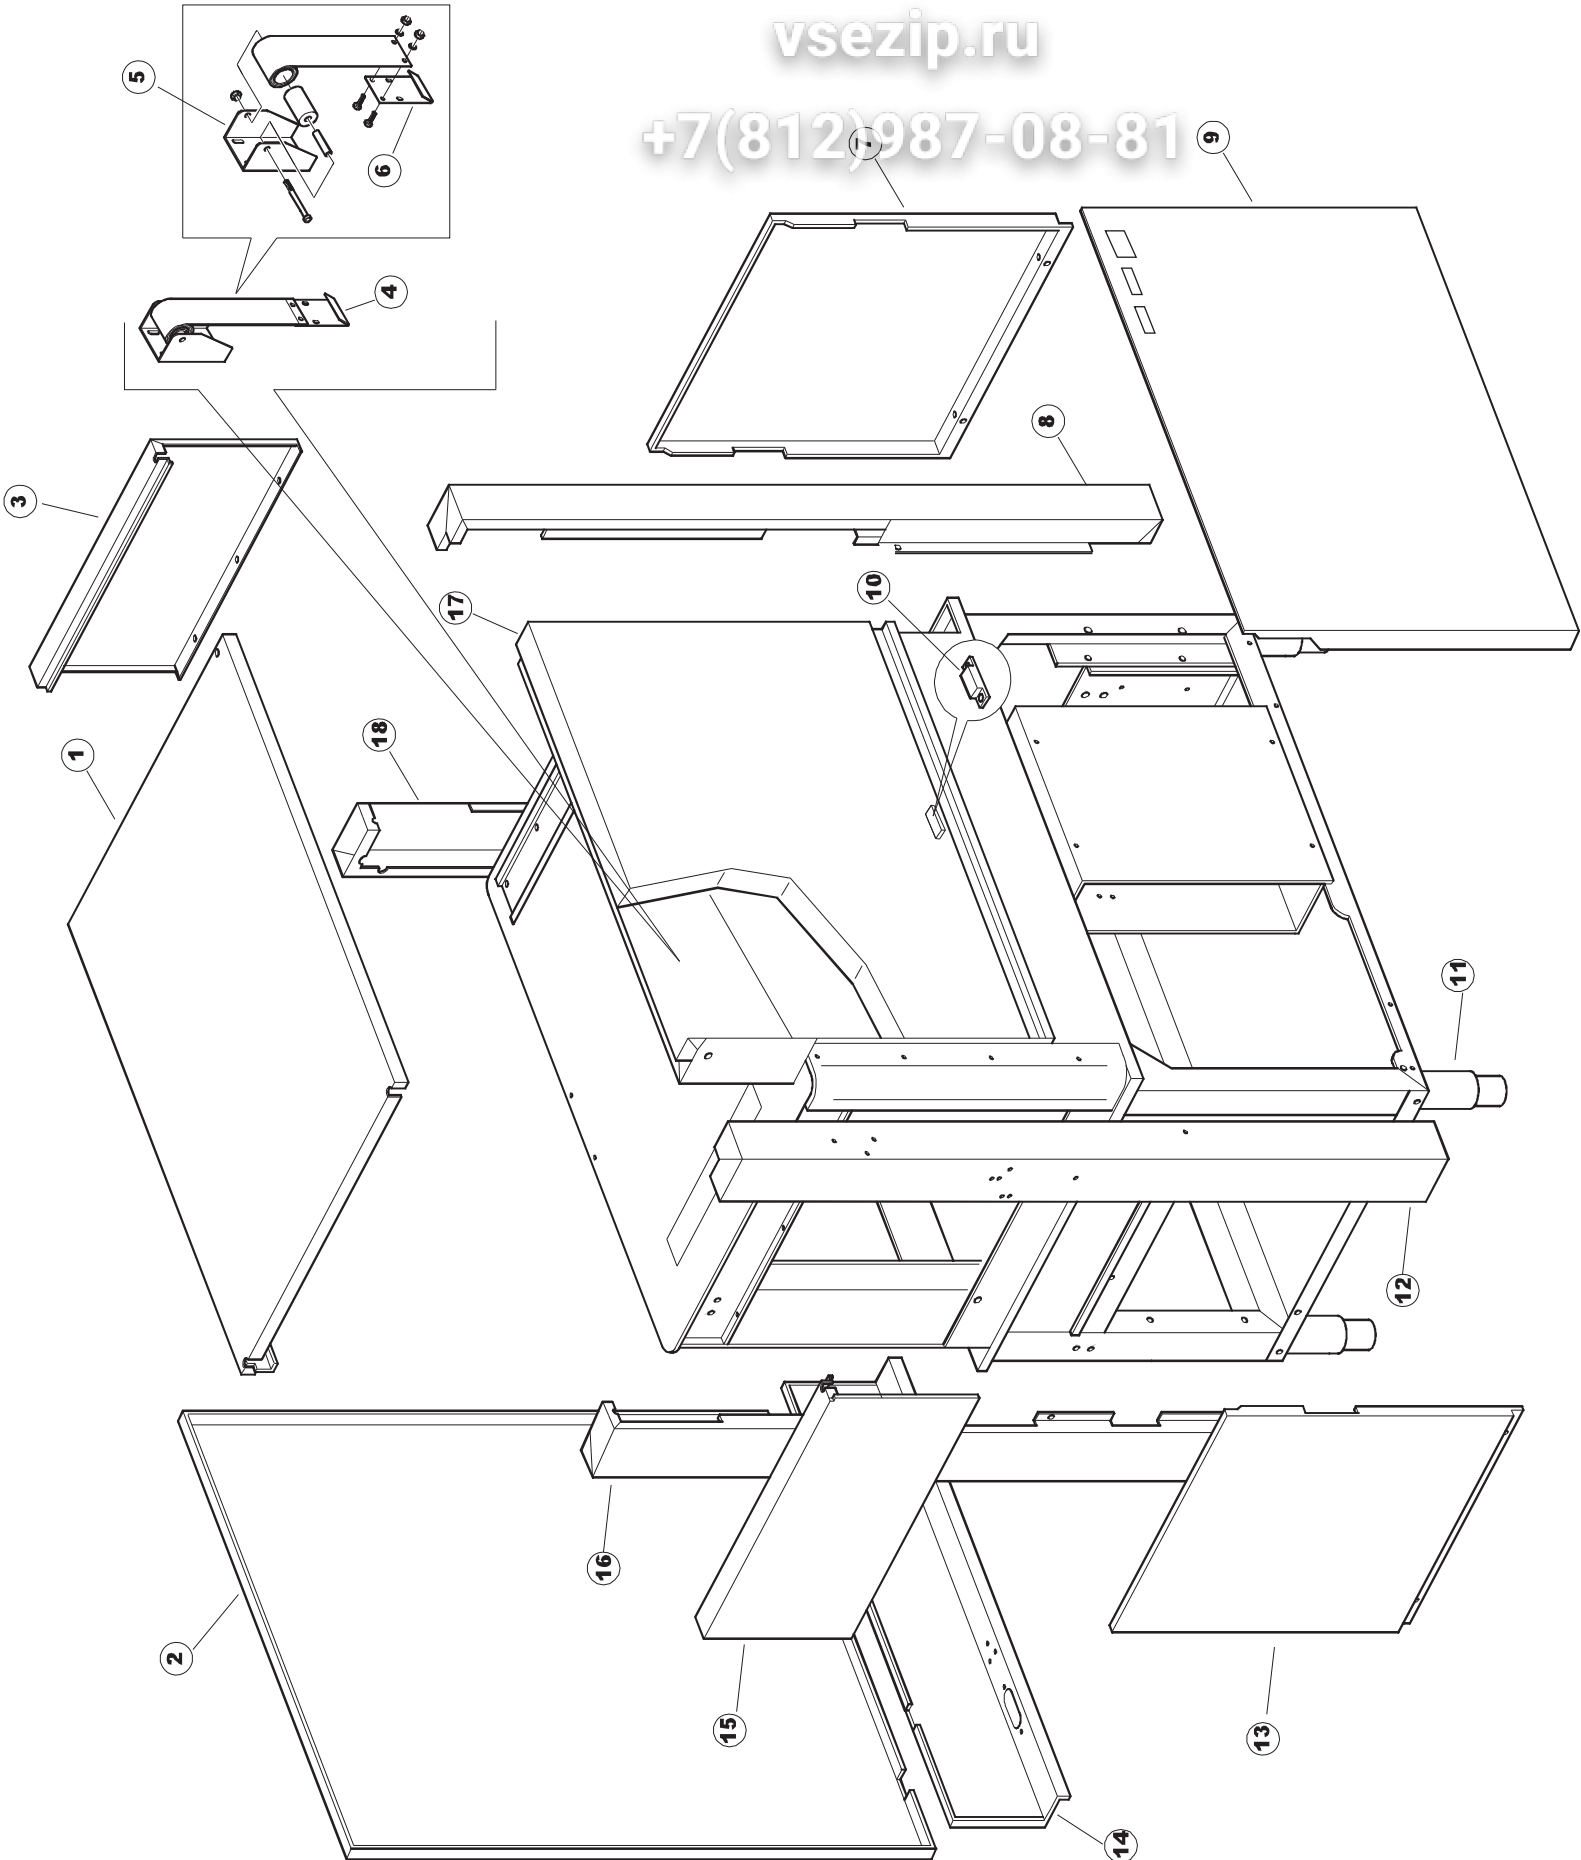

Зип Общепит

vsezip.ru

+7(812)987-08-81