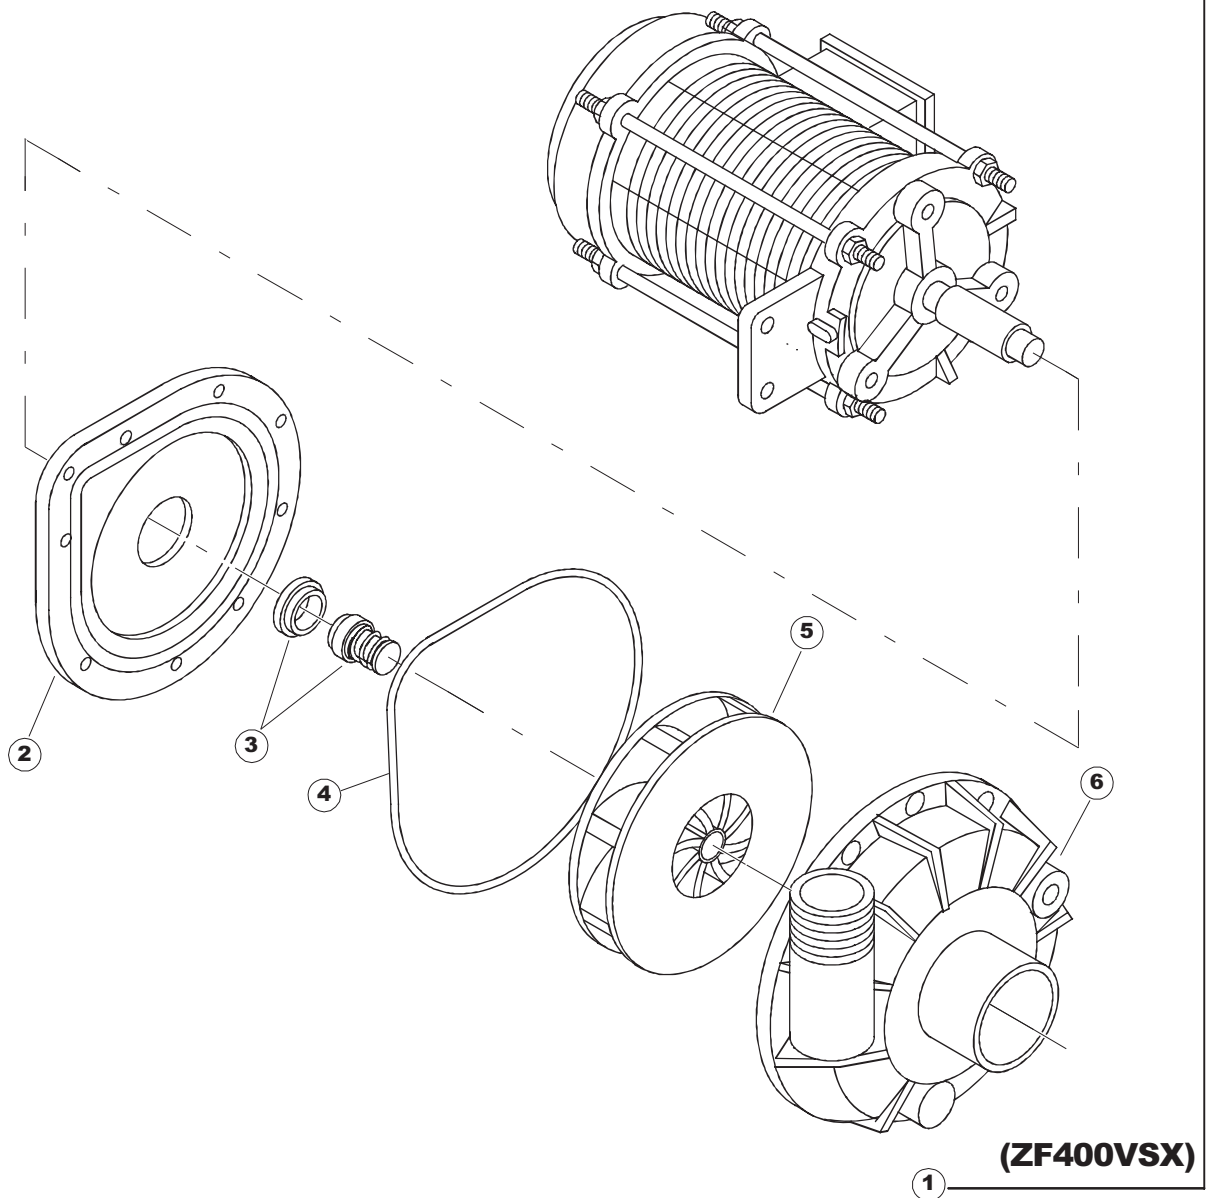

**422522725**

Seite	Position	Code	Alter Code	Beschreibung
1	1	77534		SPORTELLO PRELAVAGGIO COMPLETO
1	2	77560		FEDER KIT
1	3	75225		BOX STÜTZFEDERN TÜP
1	4	75226		FEDER-HAKEN
1	5	77539		RUECKWANDVERKLEIDUNG
1	6	77541		SUPPORT-CENTER RÜCKSEITE
1	7	77542		OBERPANEEL
1	8	75327		AUSSENENLINKKANAL MIT ECK-DICHTIGKEIT
1	9	75121		STAB, STÜTZE FÜR VORHANG
1	10	75120		VORHANG, EINTRITT/AUSTRITT
1	11	75586		BEFESTIGUNGSWINKEL FUER VORHANG - FERTIGTEIL
1	12	75328		AUSSENENLINKKANAL MIT ECK-DICHTIGKEIT
1	13	75308		INNEREUNTERE VORDERPLATTE PG-FERTIGTEIL
1	14	75307		AEUSSERE VORDERPLATTE UNTEN PG FERTIFTEIL
1	15	77526		HOSE
1	16	75647		NICHT IN DER PREIS LISTE
1	17	75064		SICHEREITSHAKEN
1	18	77531		GUIDA CESTELLO PRELAVAGGIO PG FINITA
1	19	77543		PANEEL
1	20	926049	DEP45	DRUCKSCHALTER 761999 180-70
1	21	143005	SPG10	SCHLAUCH TP 5X11 (CASER/15/NL C4N)
1	22	984005	REB984005	GRUPPO CAMPANA PRESSOST.35/40
1	23	73100		FUESS
1	24	77567		MONTANTE CENTRALE COMPLETO
1	25	77527		COLLEG. INFERIORE PRELAVAGGIO PG. FINITO
1	26	70159		CESTELLO VASCA (PLASTICA)
1	27	77846		ÜBERLAUF
1	28	77546		ABSAUG SIEB DER PUMPE
1	29	CGR4131NT		O-RING 4131 SCHWARZE SCHRAUBE SH.70
1	30	77842		FILTRO PRELAVAGGIO TRAINO CPL (PLASTICA)
1	31	80871		TUERKONTAKTSCHALTER
1	32	77544		ROHRE
1	33	77524		NUT
1	34	77525		GEBOEGENS
1	35	75105		BEF. WINKEL
1	36	77528		PARETE DIVISORIA PG.FINITO
1	37	77830		CARRELLO TRAINO PRELAVAGGIO COMPLETO
1	38	77529		STAFFA COLLEGAMENTO MODULI PG.FINITO
1	55	75871		ABLAUFGARNITUR
1	56	75873		DICHTUNG
1	57	75872		KUNSTSTOFFMUTTER
2	1	77701		TELAIO PREL-ANGOLO DX
2	2	77793		MONTANTE ANTERIORE DX COMPLETO
2	3	77761		CAPPETTA PRELAVAGGIO ANGOLO COMPLETA
2	4	77794		WAGEN
2	5	77120		VORHANG EINLAUF/AUSLAUF KORBTR.
2	6	75380		STEIGBUEGEL
2	7	77121		LAGER FUER VORHAN
2	8	70159		CESTELLO VASCA (PLASTICA)
2	9	77136		STAFFA SOTTOPIANO PG.F
2	10	77842		FILTRO PRELAVAGGIO TRAINO CPL (PLASTICA)
2	11	77774		PANNELLO ANTERIORE COMPLETO