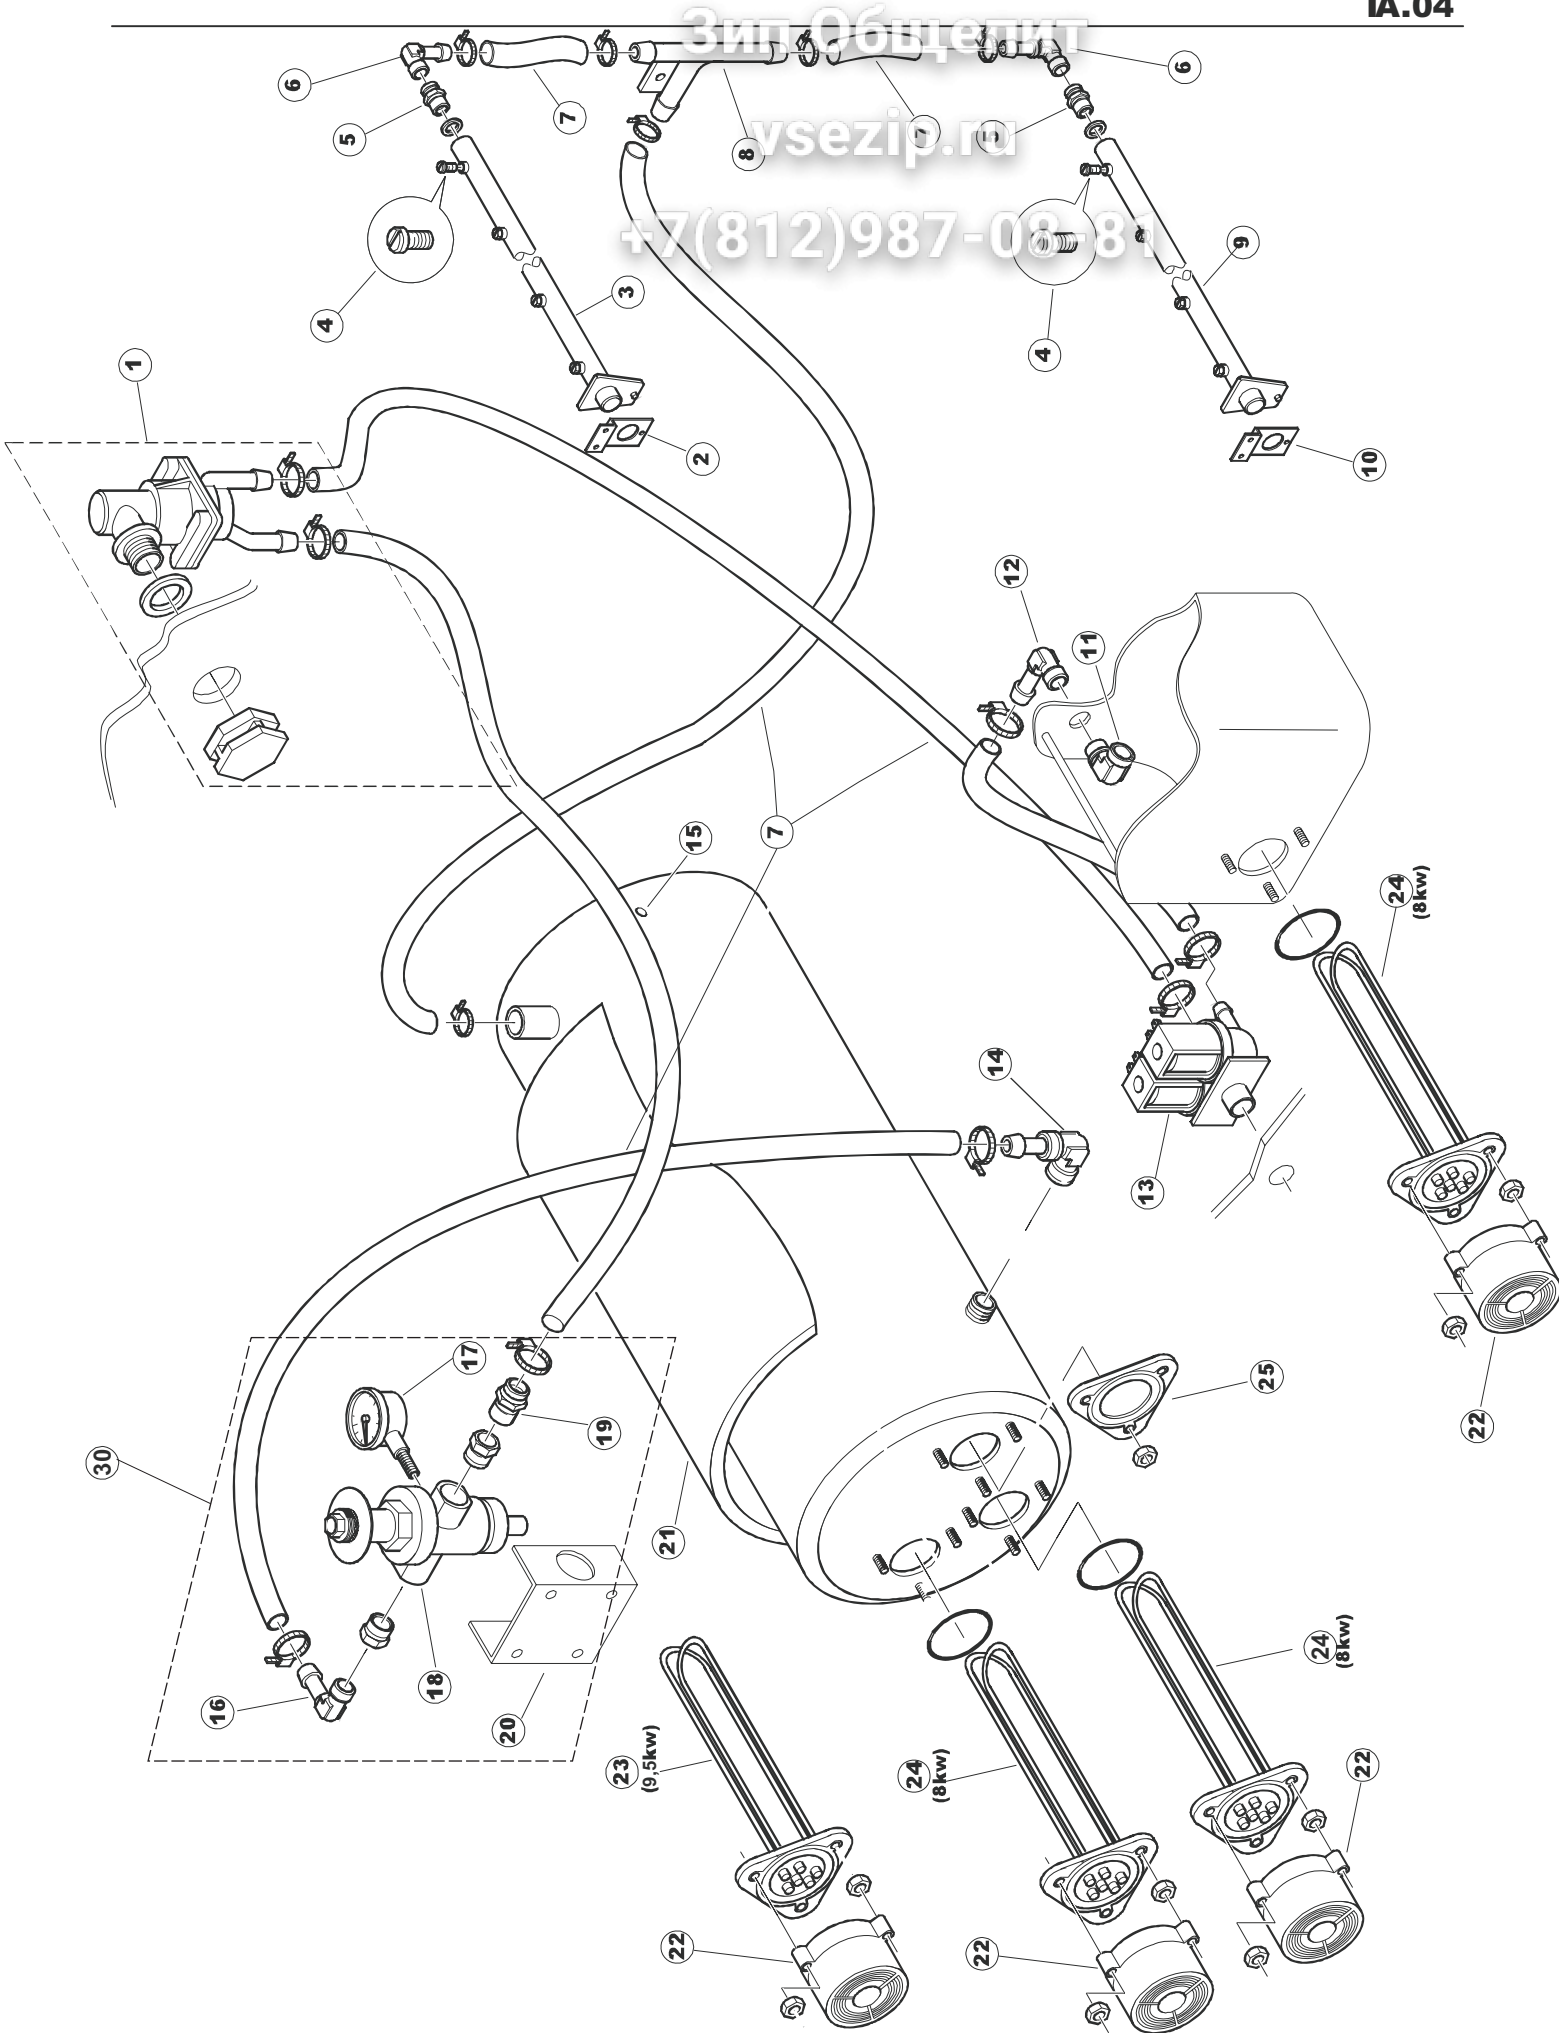

Зип Общепит

vsezip.ru

+7(812)987-08-81

Seite	Position	Code	Alter Code	Beschreibung	ME
1	1	75050		PLATTE, OB. AUSS. FÜR KORBTR. PG MASCHINENFERTIG	NR
1	2	75035		FACCIATINA ESTERNA SUP PG FINITO	NR
1	3	75271		KIT TÜRFEDER GOLD80/RIVER150	NR
1	4	75225		SCATOLA SUPPORTO MOLLE SPORT. PG FINITO	NR
1	5	75053		SEITENPANEEL	NR
1	6	75654		FRONTPANEEL	NR
1	8	75040		PANNELLO ANG POST DX PG FINITO	NR
1	9	75082		KOMPLETTE TUER	NR
1	10	926014	CWM8	MAGNET 8x16x40 + CUST.xDEM201	NR
1	11	75244		RUECKWAND	NR
1	12	75041		RUECKWAND	NR
1	13	75035		FACCIATINA ESTERNA SUP PG FINITO	NR
1	15	75053		SEITENPANEEL	NR
1	16	75038		RUECKWAND	NR
1	17	926117	DWP128U	VERSTELFUSS X HAUB.3LEIT.	NR
1	18	75226		FEDER-HAKEN	NR
2	1	75581		BEFESTIGUNGSWINKEL FUER VORHANG - FERTIGTEIL	NR
2	2	75121		STAB, STÜTZE FÜR VORHANG	NR
2	3	75120		VORHANG, EINTRITT/AUSTRITT	NR
2	4	75124		STAB, STÜTZE FÜR MITTL.VORHANG	NR
2	5	75123		ZWISCHENVORHANG	NR
2	6	927088	CWM7	MAGNETE PER MICROINTERRUPTORE	NR
2	7	75095		HEBEL FÜR SPARREGLER/AUTOTIMER KORBTR.	NR
2	8	75069		WAGEN FÜR KORBTR. "GOLD80" KOMPL.	NR
2	9	75073		GRIFF, KORBTRANSPORTM.VERBIND.	NR
2	10	75070		TELAIO CARRELLO TRAINO PG FI.VEDI 75068	NR
2	11	486169	REB486169	SCHRAUBE, INOX 4MAX10/4 TBCR-SP	NR
2	12	75075		KUFEN FÜR KORBTR.	NR
2	13	75071		ABLAUFVERSCHLUSS	NR
2	14	75077		BUCHSE, ABLAUFVERSCHLUSS	NR
2	15	75076		PUFFER, HALTEVORRICHTUNG FÜR KORBTRANSPORTAUT.	NR
2	16	486078	CVI173	SCHRAUBE TC-CE M6X40 INOX	NR
2	17	75024		KOMPLETTE FUEHRUNGSSCHIENE FUER KORB-TRANSPORT	NR
2	18	75058		ROLLE FÜR KORBTR.	NR
2	19	75231		SPRITZBLECH FÜR KORBTR.	NR
2	20	75235		ANTRIEBSWELLE KOMPL.	NR
2	21	75141		BUCHSE, OB. KORBTRANSPORTMASCHINE	NR
2	22	75168		DICHTUNG, FLANSCH, ANTRIEBSWELLE	NR
2	23	75057		BUCHSE, UNT. KORBTRANSPORTMASCHINE	NR
2	25	75146		FILTER, SAMML. MIT KORBTR.GRIFF	NR
2	26	75200		FILTER, FÜR KORBTR.TISCH	NR
2	28	472061		UNTERLEGSSCHEIBE, FÜR KORB-FÜHRUNG KL.3	NR
2	29	42092	C.42092	FÜHRUNG, ABSAUG.FILTER U70	NR
2	30	42089	C.42089	FILTER, ABSAUG. FÜR PUMPE U70	NR
2	31	75262		ÜBERLAUF, INOX KOMPL.FÜR KORBTRANSP.	NR
2	32	143005	SPG10	ROHR, DRUCKSCHALTER TP 5x11 (CASER/15/NL C4N)	MT
2	33	926049	DEP45	DRUCKSCHALTER 761999 180-70	NR
2	34	984005	REB984005	GRUPPO CAMPANA PRESSOST.35/40	NR
2	35	42185	C.42185	ABFLUSS, KOMPL., INOX 1"1/2 (01713007)	NR
2	36	75142		BUCHSE, UNTEN KORBTR.	NR
2	38	927246	DEM11NT	MICROINTERRUPTORE MS30+CALOTTA VFC03	NR