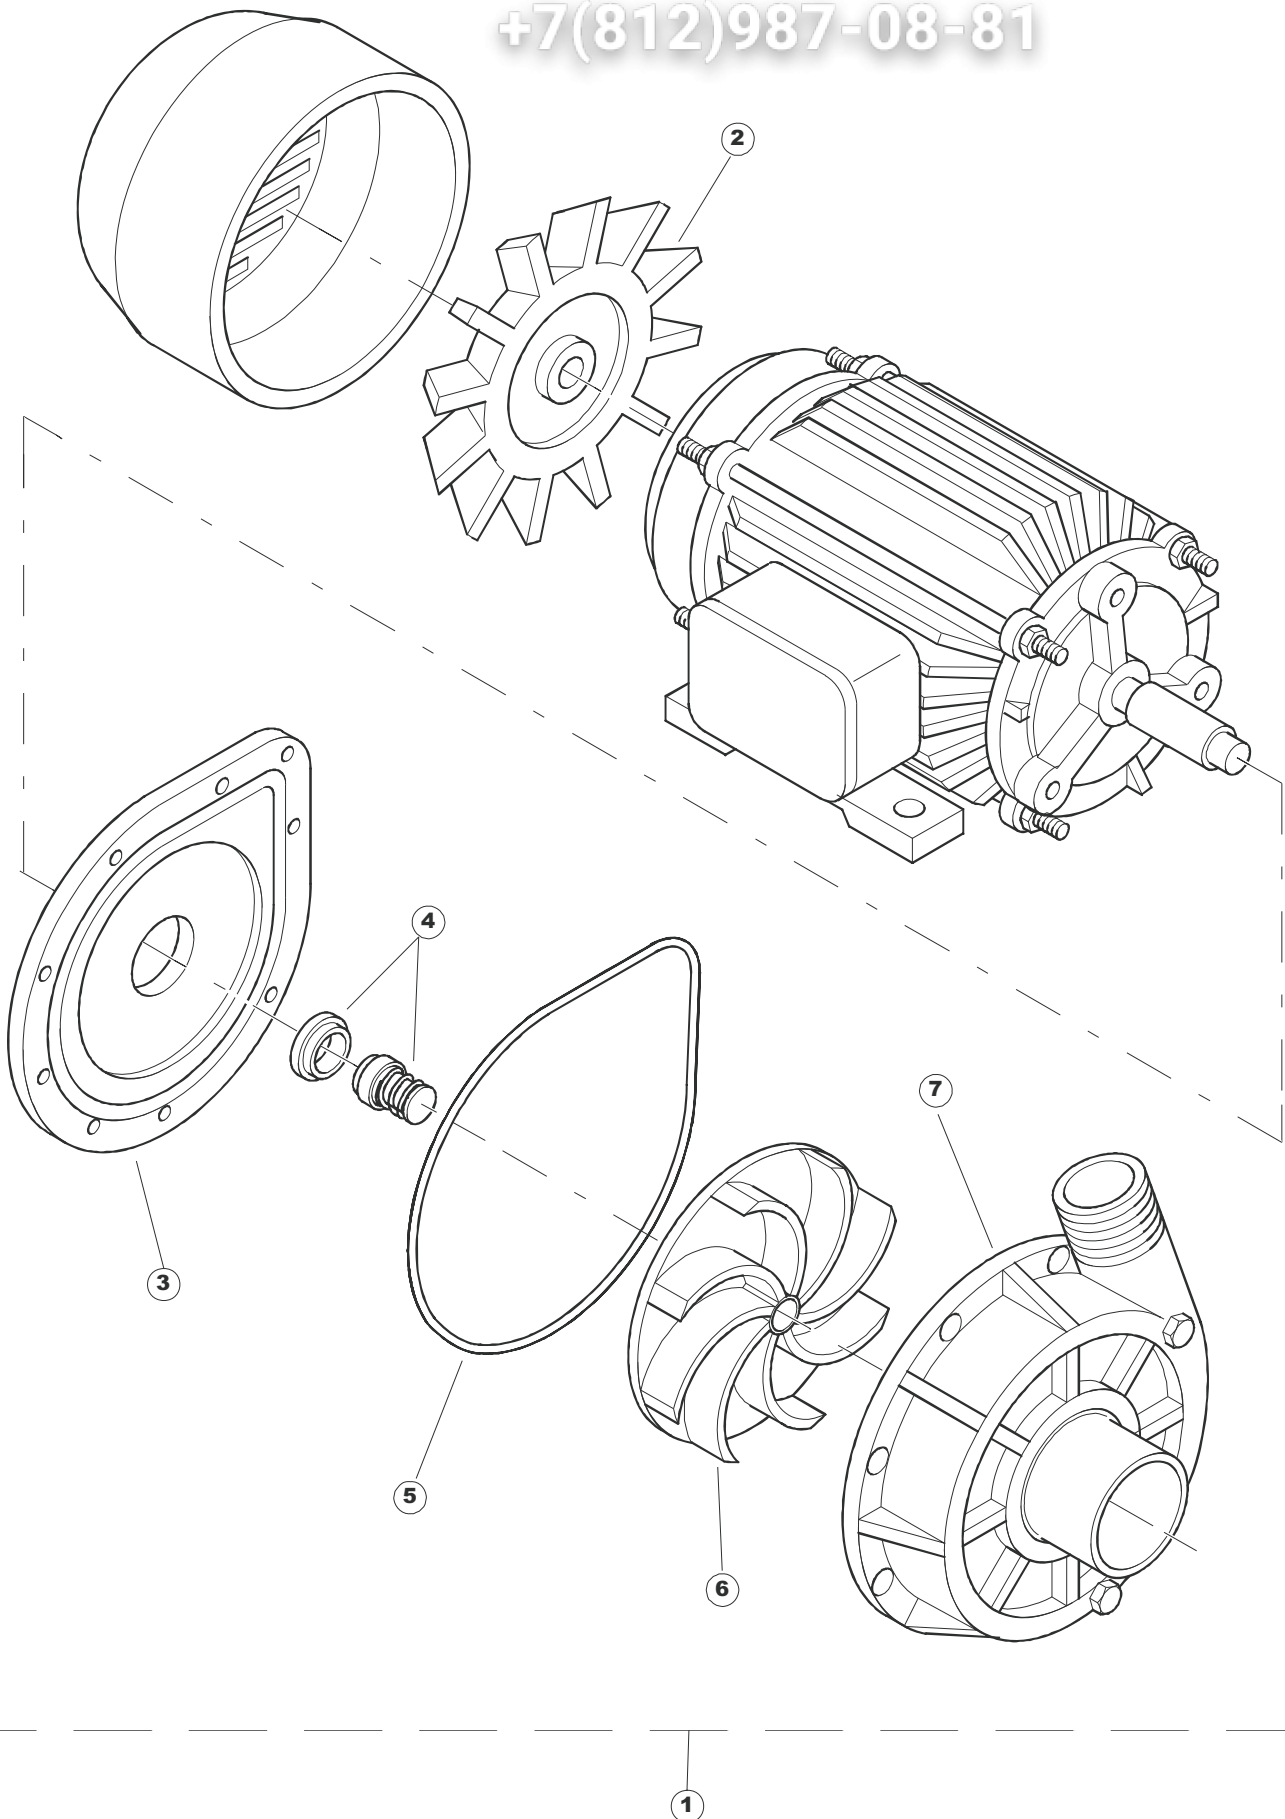

Зип Общепит

vsezip.ru

+7(812)987-08-81

Seite	Position	Code	Alter Code	Beschreibung	ME
1	1	75050		PLATTE, OB. AUSS. FÜR KORBTR. PG MASCHINENFERTIG	NR
1	2	75035		FACCIATINA ESTERNA SUP PG FINITO	NR
1	3	75271		KIT TÜRFEDER GOLD80/RIVER150	NR
1	4	75225		SCATOLA SUPPORTO MOLLE SPORT. PG FINITO	NR
1	5	75053		SEITENPANEEL	NR
1	6	75654		FRONTPANEEL	NR
1	8	75040		PANNELLO ANG POST DX PG FINITO	NR
1	9	75082		KOMPLETTE TUER	NR
1	10	926014	CWM8	MAGNET 8x16x40 + CUST.xDEM201	NR
1	11	75244		RUECKWAND	NR
1	12	75041		RUECKWAND	NR
1	13	75035		FACCIATINA ESTERNA SUP PG FINITO	NR
1	15	75053		SEITENPANEEL	NR
1	16	75038		RUECKWAND	NR
1	17	926117	DWP128U	VERSTELFUSS X HAUB.3LEIT.	NR
1	18	75226		FEDER-HAKEN	NR
2	1	75581		BEFESTIGUNGSWINKEL FUER VORHANG - FERTIGTEIL	NR
2	2	75121		STAB, STÜTZE FÜR VORHANG	NR
2	3	75120		VORHANG, EINTRITT/AUSTRITT	NR
2	4	75124		STAB, STÜTZE FÜR MITTL.VORHANG	NR
2	5	75123		ZWISCHENVORHANG	NR
2	6	927088	CWM7	MAGNETE PER MICROINTERRUPTORE	NR
2	7	75095		HEBEL FÜR SPARREGLER/AUTOTIMER KORBTR.	NR
2	8	75069		WAGEN FÜR KORBTR. "GOLD80" KOMPL.	NR
2	9	75073		GRIFF, KORBTRANSPORTM.VERBIND.	NR
2	10	75070		TELAIO CARRELLO TRAINO PG FI.VEDI 75068	NR
2	11	486169	REB486169	SCHRAUBE, INOX 4MAX10/4 TBCR-SP	NR
2	12	75075		KUFEN FÜR KORBTR.	NR
2	13	75071		ABLAUFVERSCHLUSS	NR
2	14	75077		BUCHSE, ABLAUFVERSCHLUSS	NR
2	15	75076		PUFFER, HALTEVORRICHTUNG FÜR KORBTRANSPORTAUT.	NR
2	16	486078	CVI173	SCHRAUBE TC-CE M6X40 INOX	NR
2	17	75024		KOMPLETTE FUEHRUNGSSCHIENE FUER KORB-TRANSPORT	NR
2	18	75058		ROLLE FÜR KORBTR.	NR
2	19	75231		SPRITZBLECH FÜR KORBTR.	NR
2	20	75235		ANTRIEBSWELLE KOMPL.	NR
2	21	75141		BUCHSE, OB. KORBTRANSPORTMASCHINE	NR
2	22	75168		DICHTUNG, FLANSCH, ANTRIEBSWELLE	NR
2	23	75057		BUCHSE, UNT. KORBTRANSPORTMASCHINE	NR
2	25	75146		FILTER, SAMML. MIT KORBTR.GRIFF	NR
2	26	75200		FILTER, FÜR KORBTR.TISCH	NR
2	28	472061		UNTERLEGSSCHEIBE, FÜR KORB-FÜHRUNG KL.3	NR
2	29	42092	C.42092	FÜHRUNG, ABSAUG.FILTER U70	NR
2	30	42089	C.42089	FILTER, ABSAUG. FÜR PUMPE U70	NR
2	31	75262		ÜBERLAUF, INOX KOMPL.FÜR KORBTRANSP.	NR
2	32	143005	SPG10	ROHR, DRUCKSCHALTER TP 5x11 (CASER/15/NL C4N)	MT
2	33	926049	DEP45	DRUCKSCHALTER 761999 180-70	NR
2	34	984005	REB984005	GRUPPO CAMPANA PRESSOST.35/40	NR
2	35	42185	C.42185	ABFLUSS, KOMPL., INOX 1"1/2 (01713007)	NR
2	36	75142		BUCHSE, UNTEN KORBTR.	NR
2	38	927246	DEM11NT	MICROINTERRUPTORE MS30+CALOTTA VFC03	NR