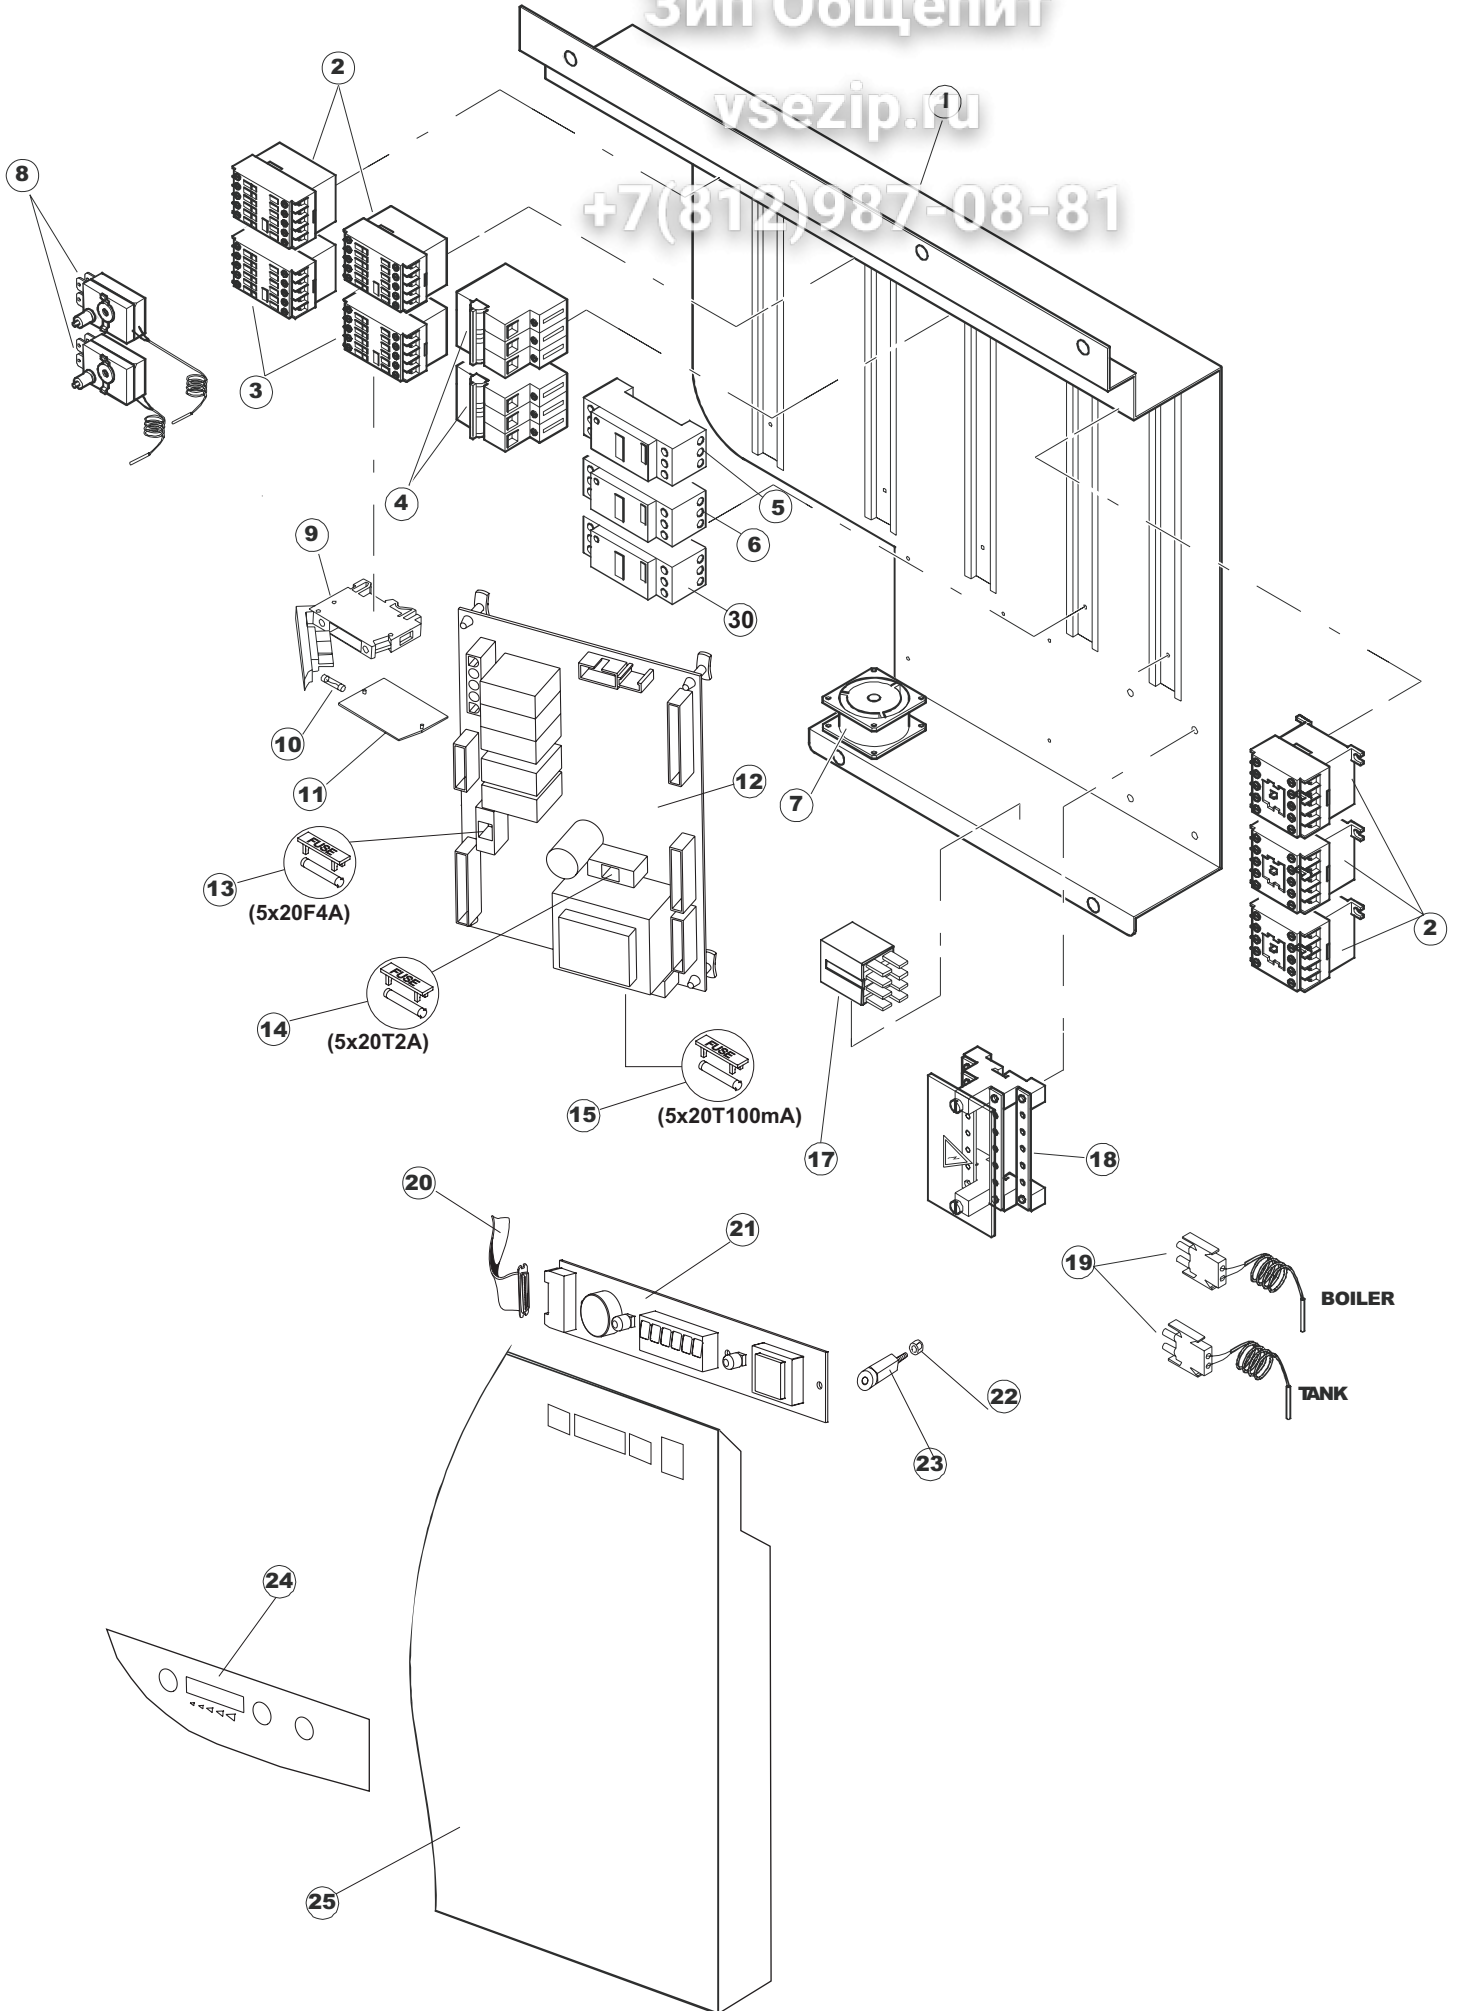

Зип Общепит

vsezip.ru

+7(812)987-08-81

Seite	Position	Code	Alter Code	Beschreibung	ME
1	1	75050		PLATTE, OB. AUSS. FÜR KORBTR. PG MASCHINENFERTIG	NR
1	2	75035		FACCIATINA ESTERNA SUP PG FINITO	NR
1	3	75271		KIT TÜRFEDER GOLD80/RIVER150	NR
1	4	75225		SCATOLA SUPPORTO MOLLE SPORT. PG FINITO	NR
1	5	75053		SEITENPANEEL	NR
1	6	75654		FRONTPANEEL	NR
1	8	75040		PANNELLO ANG POST DX PG FINITO	NR
1	9	75082		KOMPLETTE TUER	NR
1	10	926014	CWM8	MAGNET 8x16x40 + CUST.xDEM201	NR
1	11	75244		RUECKWAND	NR
1	12	75041		RUECKWAND	NR
1	13	75035		FACCIATINA ESTERNA SUP PG FINITO	NR
1	15	75053		SEITENPANEEL	NR
1	16	75038		RUECKWAND	NR
1	17	926117	DWP128U	VERSTELFUSS X HAUB.3LEIT.	NR
1	18	75226		FEDER-HAKEN	NR
2	1	75581		BEFESTIGUNGSWINKEL FUER VORHANG - FERTIGTEIL	NR
2	2	75121		STAB, STÜTZE FÜR VORHANG	NR
2	3	75120		VORHANG, EINTRITT/AUSTRITT	NR
2	4	75124		STAB, STÜTZE FÜR MITTL.VORHANG	NR
2	5	75123		ZWISCHENVORHANG	NR
2	6	927088	CWM7	MAGNETE PER MICROINTERRUPTORE	NR
2	7	75095		HEBEL FÜR SPARREGLER/AUTOTIMER KORBTR.	NR
2	8	75069		WAGEN FÜR KORBTR. "GOLD80" KOMPL.	NR
2	9	75073		GRIFF, KORBTRANSPORTM.VERBIND.	NR
2	10	75070		TELAIO CARRELLO TRAINO PG FI.VEDI 75068	NR
2	11	486169	REB486169	SCHRAUBE, INOX 4MAX10/4 TBCR-SP	NR
2	12	75075		KUFEN FÜR KORBTR.	NR
2	13	75071		ABLAUFVERSCHLUSS	NR
2	14	75077		BUCHSE, ABLAUFVERSCHLUSS	NR
2	15	75076		PUFFER, HALTEVORRICHTUNG FÜR KORBTRANSPORTAUT.	NR
2	16	486078	CVI173	SCHRAUBE TC-CE M6X40 INOX	NR
2	17	75024		KOMPLETTE FUEHRUNGSSCHIENE FUER KORB-TRANSPORT	NR
2	18	75058		ROLLE FÜR KORBTR.	NR
2	19	75231		SPRITZBLECH FÜR KORBTR.	NR
2	20	75235		ANTRIEBSWELLE KOMPL.	NR
2	21	75141		BUCHSE, OB. KORBTRANSPORTMASCHINE	NR
2	22	75168		DICHTUNG, FLANSCH, ANTRIEBSWELLE	NR
2	23	75057		BUCHSE, UNT. KORBTRANSPORTMASCHINE	NR
2	25	75146		FILTER, SAMML. MIT KORBTR.GRIFF	NR
2	26	75200		FILTER, FÜR KORBTR.TISCH	NR
2	28	472061		UNTERLEGSSCHEIBE, FÜR KORB-FÜHRUNG KL.3	NR
2	29	42092	C.42092	FÜHRUNG, ABSAUG.FILTER U70	NR
2	30	42089	C.42089	FILTER, ABSAUG. FÜR PUMPE U70	NR
2	31	75262		ÜBERLAUF, INOX KOMPL.FÜR KORBTRANSP.	NR
2	32	143005	SPG10	ROHR, DRUCKSCHALTER TP 5x11 (CASER/15/NL C4N)	MT
2	33	926049	DEP45	DRUCKSCHALTER 761999 180-70	NR
2	34	984005	REB984005	GRUPPO CAMPANA PRESSOST.35/40	NR
2	35	42185	C.42185	ABFLUSS, KOMPL., INOX 1"1/2 (01713007)	NR
2	36	75142		BUCHSE, UNTEN KORBTR.	NR
2	38	927246	DEM11NT	MICROINTERRUPTORE MS30+CALOTTA VFC03	NR