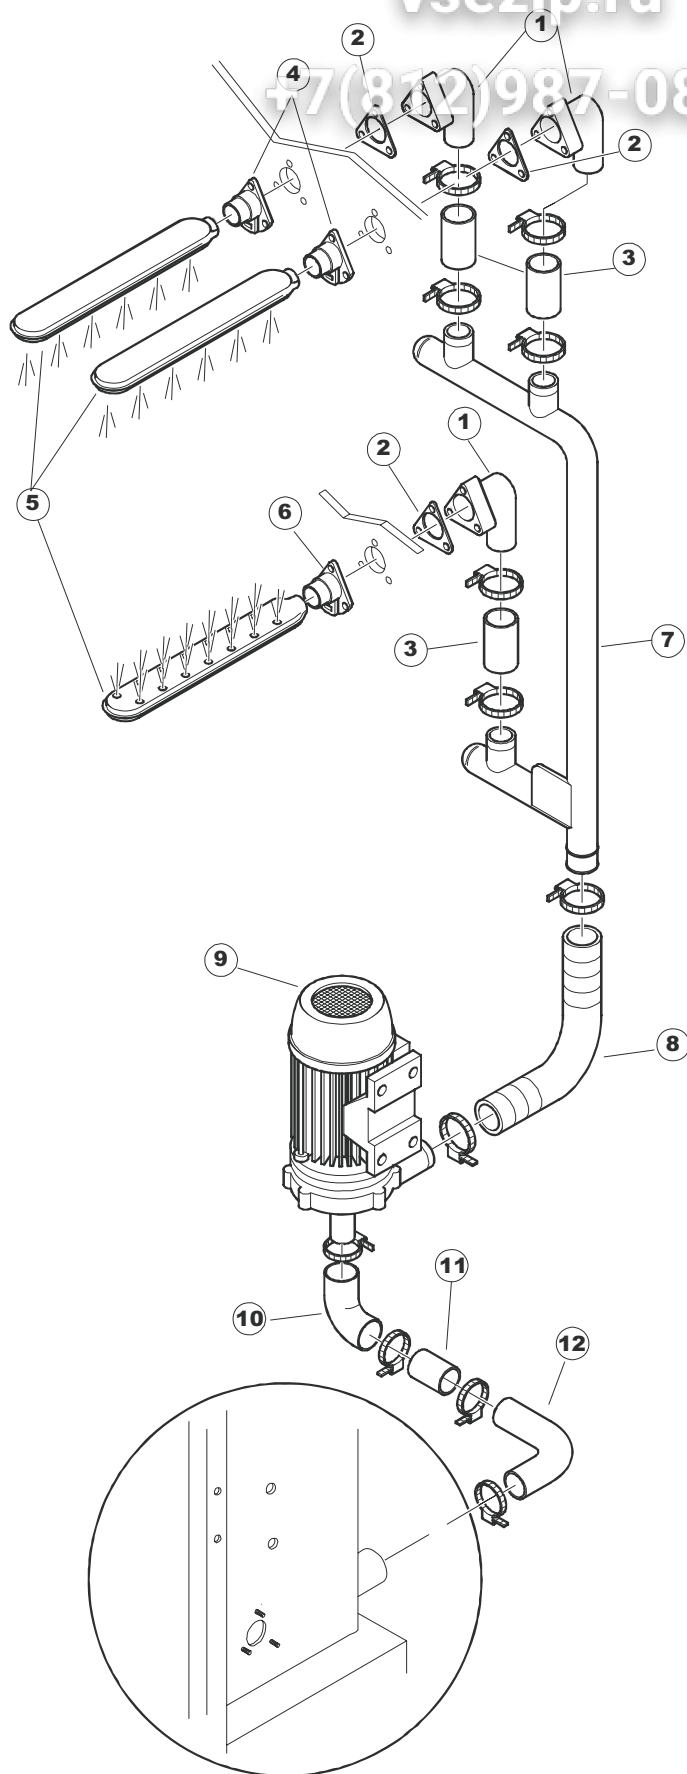

Зип Общепит

vsezip.ru

+7(812)987-08-81

Seite	Position	Code	Alter Code	Beschreibung	ME
1	1	75050		PLATTE, OB. AUSS. FÜR KORBTR. PG MASCHINENFERTIG	NR
1	2	75035		FACCIATINA ESTERNA SUP PG FINITO	NR
1	3	75271		KIT TÜRFEDER GOLD80/RIVER150	NR
1	4	75225		SCATOLA SUPPORTO MOLLE SPORT. PG FINITO	NR
1	5	75053		SEITENPANEEL	NR
1	6	75654		FRONTPANEEL	NR
1	8	75040		PANNELLO ANG POST DX PG FINITO	NR
1	9	75082		KOMPLETTE TUER	NR
1	10	926014	CWM8	MAGNET 8x16x40 + CUST.xDEM201	NR
1	11	75244		RUECKWAND	NR
1	12	75041		RUECKWAND	NR
1	13	75035		FACCIATINA ESTERNA SUP PG FINITO	NR
1	15	75053		SEITENPANEEL	NR
1	16	75038		RUECKWAND	NR
1	17	926117	DWP128U	VERSTELFUSS X HAUB.3LEIT.	NR
1	18	75226		FEDER-HAKEN	NR
2	1	75581		BEFESTIGUNGSWINKEL FUER VORHANG - FERTIGTEIL	NR
2	2	75121		STAB, STÜTZE FÜR VORHANG	NR
2	3	75120		VORHANG, EINTRITT/AUSTRITT	NR
2	4	75124		STAB, STÜTZE FÜR MITTL.VORHANG	NR
2	5	75123		ZWISCHENVORHANG	NR
2	6	927088	CWM7	MAGNETE PER MICROINTERRUPTORE	NR
2	7	75095		HEBEL FÜR SPARREGLER/AUTOTIMER KORBTR.	NR
2	8	75069		WAGEN FÜR KORBTR. "GOLD80" KOMPL.	NR
2	9	75073		GRIFF, KORBTRANSPORTM.VERBIND.	NR
2	10	75070		TELAIO CARRELLO TRAINO PG FI.VEDI 75068	NR
2	11	486169	REB486169	SCHRAUBE, INOX 4MAX10/4 TBCR-SP	NR
2	12	75075		KUFEN FÜR KORBTR.	NR
2	13	75071		ABLAUFVERSCHLUSS	NR
2	14	75077		BUCHSE, ABLAUFVERSCHLUSS	NR
2	15	75076		PUFFER, HALTEVORRICHTUNG FÜR KORBTRANSPORTAUT.	NR
2	16	486078	CVI173	SCHRAUBE TC-CE M6X40 INOX	NR
2	17	75024		KOMPLETTE FUEHRUNGSSCHIENE FUER KORB-TRANSPORT	NR
2	18	75058		ROLLE FÜR KORBTR.	NR
2	19	75231		SPRITZBLECH FÜR KORBTR.	NR
2	20	75235		ANTRIEBSWELLE KOMPL.	NR
2	21	75141		BUCHSE, OB. KORBTRANSPORTMASCHINE	NR
2	22	75168		DICHTUNG, FLANSCH, ANTRIEBSWELLE	NR
2	23	75057		BUCHSE, UNT. KORBTRANSPORTMASCHINE	NR
2	25	75146		FILTER, SAMML. MIT KORBTR.GRIFF	NR
2	26	75200		FILTER, FÜR KORBTR.TISCH	NR
2	28	472061		UNTERLEGSSCHEIBE, FÜR KORB-FÜHRUNG KL.3	NR
2	29	42092	C.42092	FÜHRUNG, ABSAUG.FILTER U70	NR
2	30	42089	C.42089	FILTER, ABSAUG. FÜR PUMPE U70	NR
2	31	75262		ÜBERLAUF, INOX KOMPL.FÜR KORBTRANSP.	NR
2	32	143005	SPG10	ROHR, DRUCKSCHALTER TP 5x11 (CASER/15/NL C4N)	MT
2	33	926049	DEP45	DRUCKSCHALTER 761999 180-70	NR
2	34	984005	REB984005	GRUPPO CAMPANA PRESSOST.35/40	NR
2	35	42185	C.42185	ABFLUSS, KOMPL., INOX 1"1/2 (01713007)	NR
2	36	75142		BUCHSE, UNTEN KORBTR.	NR
2	38	927246	DEM11NT	MICROINTERRUPTORE MS30+CALOTTA VFC03	NR