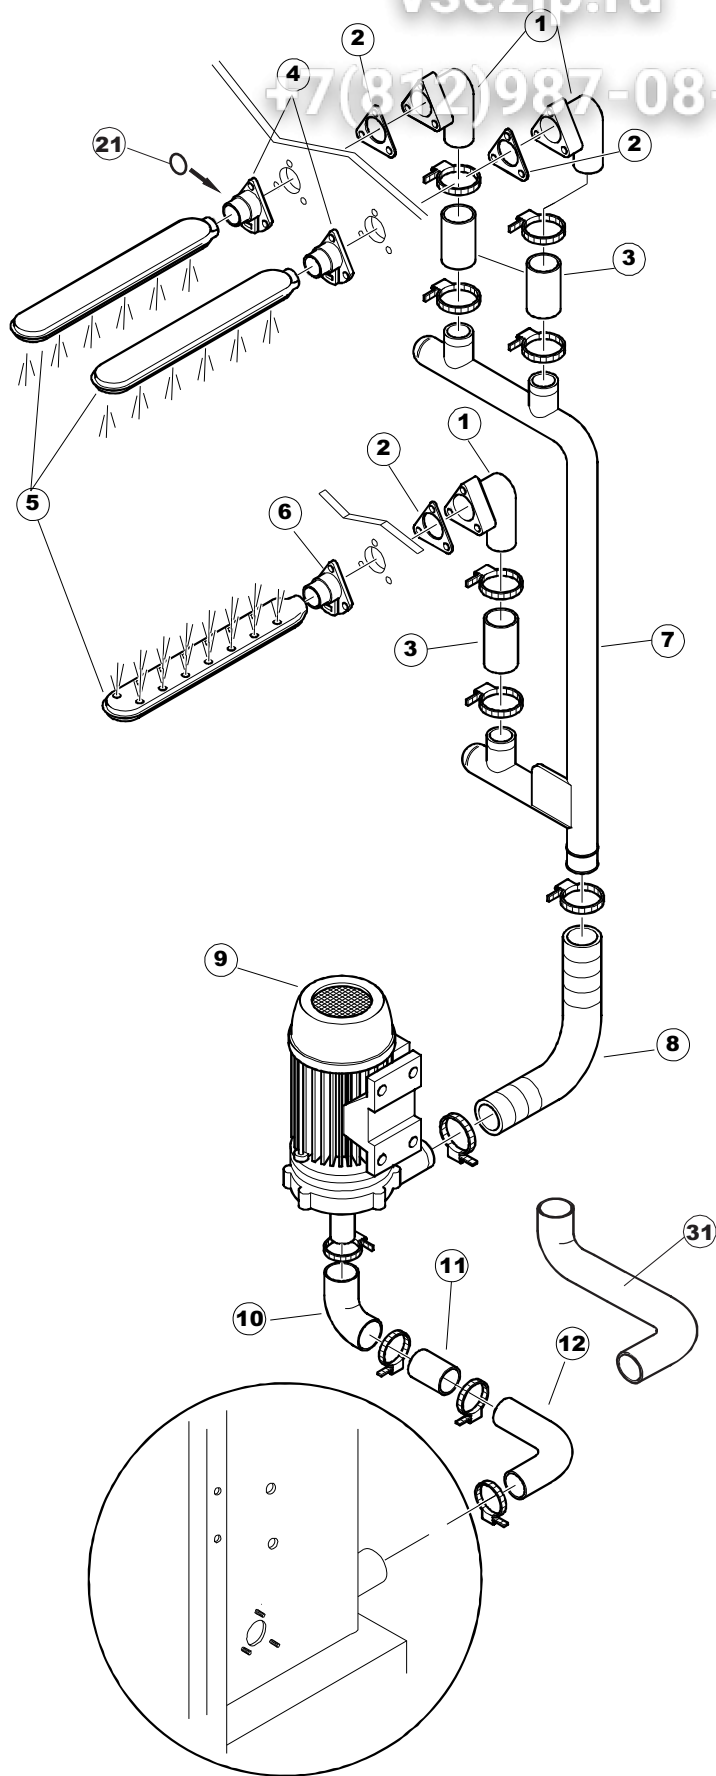

Зип Ощепит

vsezip.ru

+7(812)987-08-81