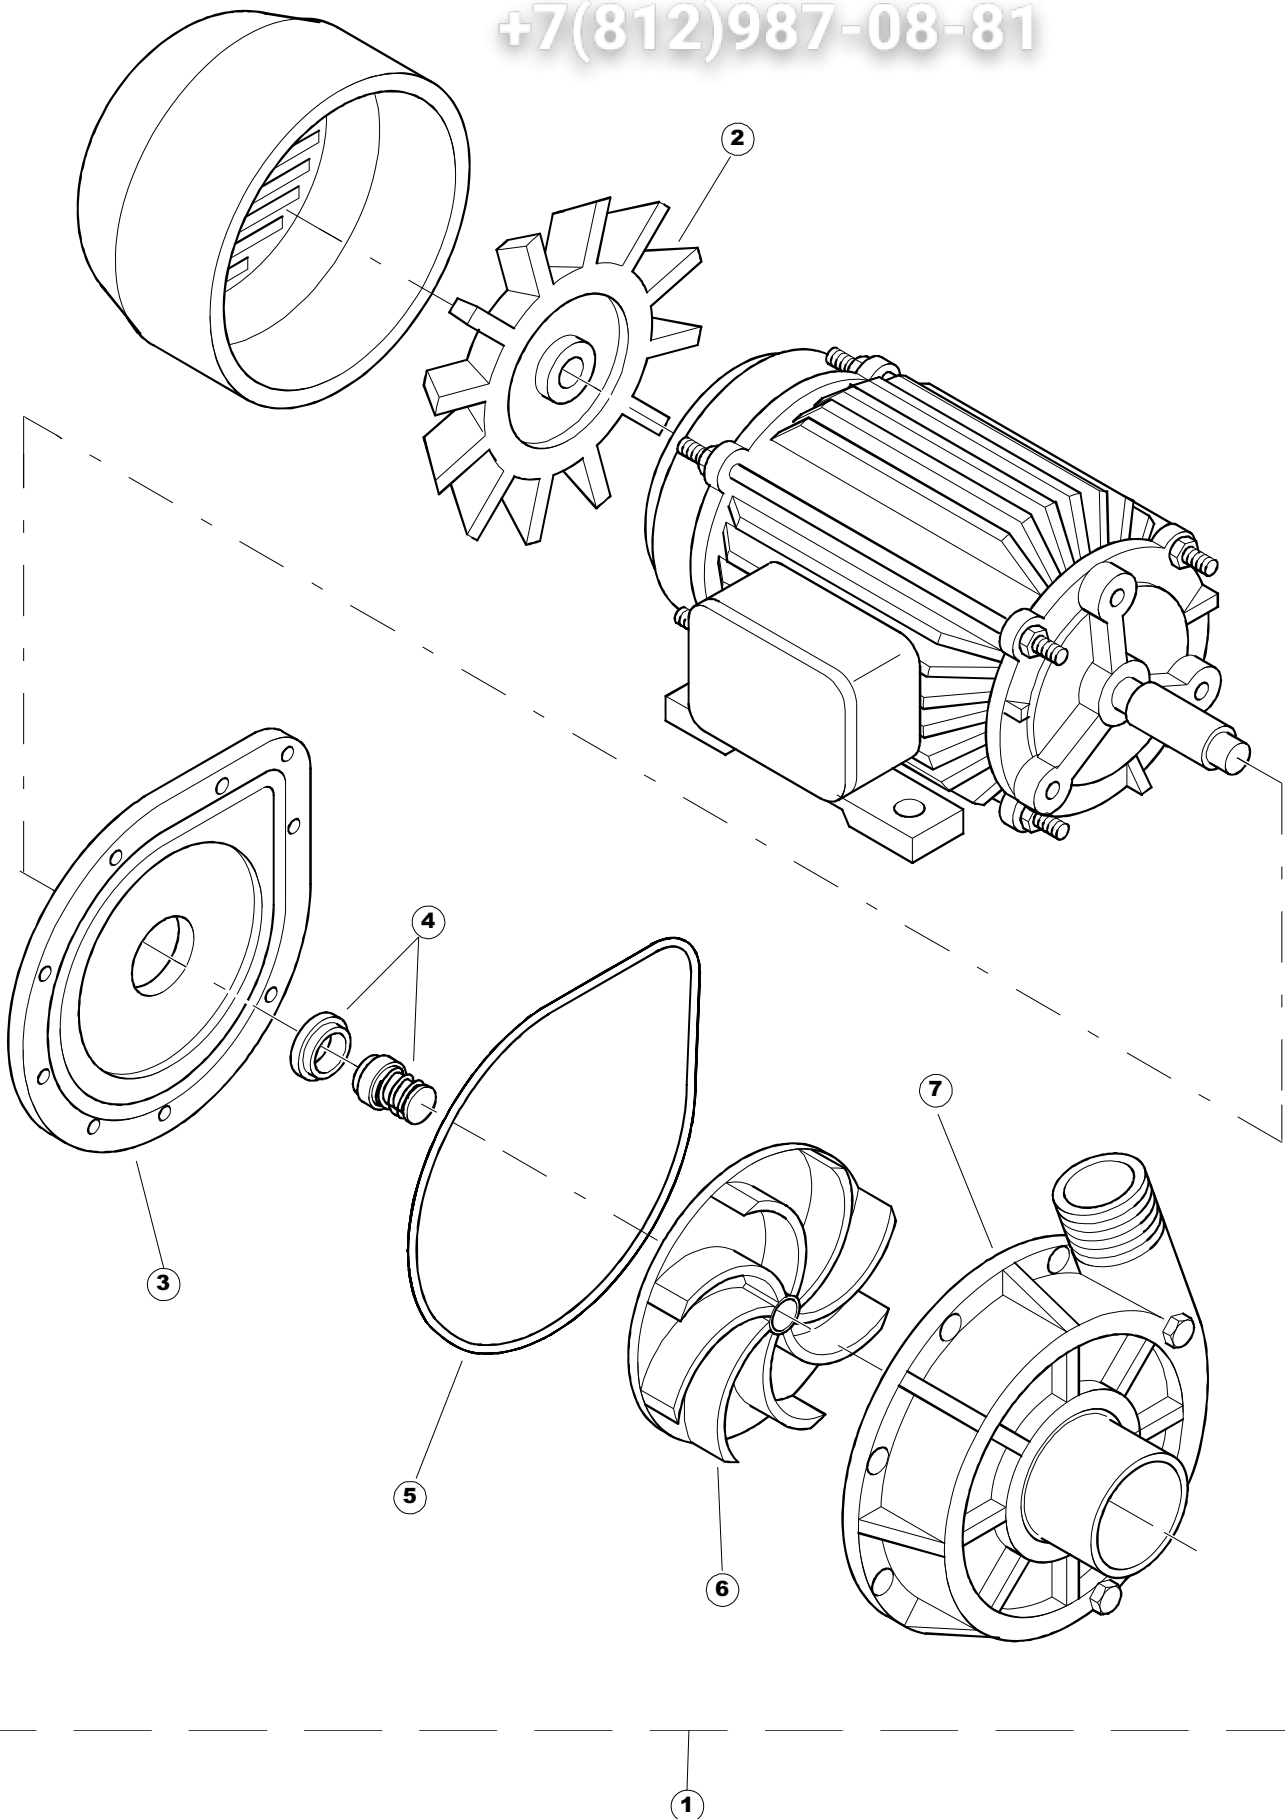

(*) Recommended spare part.

Зип Ощепит

vsezip.ru

Page	Spare part position	Spare part code no.	Old code number	Description	U.m.
1	1	75050		TOP PANEL	NR
1	2	75035		FRONT PANEL	NR
1	3	75271		DOOR SPRING KIT	NR
1	4	75225		SCATOLA SUPPORTO MOLLE SPORT. PG FINITO	NR
1	5	75053		SIDE PANEL	NR
1	6	75654		FRONT PANEL	NR
1	7	75039		CORNER FRONT RIGHT PANEL	NR
1	8	75040		CORNER FRONT RIGHT PANEL	NR
1	9	75082		RACK CONVEYOR DOOR	NR
1	10	926014	CWM8	MAGNET 8X16X40 AND HOUSING FOR DEM 201	NR
1	11	75244		BACK PANEL	NR
1	12	75041		CORNER REAR LEFT PANEL	NR
1	13	75035		FRONT PANEL	NR
1	14	75043		NOT IN PRICE-LIST	
1	15	75053		SIDE PANEL	NR
1	16	75038		CORNER REAR LEFT PANEL	NR
1	17	73100		FOOT	NR
1	18	75226		DOOR SAFETY HOOK FOR RACK-CONVEYOR	NR
2	1	75586		CURTAIN SUPPORTING BRACKET	NR
2	2	75121		CURTAIN SUPPORT FOR RACK-CONVEYOR DISH-	NR
2	3	75120		CURTAIN	NR
2	4	75124		CURTAIN SUPPORT FOR RACK-CONVEYOR DISH-	NR
2	5	75123		CURTAIN	NR
2	6	927088	CWM7	MAGNET FOR HOOD MICROSWITCH	NR
2	7	75095		OPERATED RINSING LEVER	NR
2	8	75869		RACK CONVEYOR	NR
2	9	75073		RACK CONVEYOR HANDLE	NR
2	10	75868		TOWING RACK	NR
2	11	486169	REB486169	STAINLESS STEEL SCREW 4MAX10 TBCR-SP	NR
2	12	75075		sled cart towing	NR
2	13	75071		RACK CONVEYOR COG	NR
2	14	75077		BUSH	NR