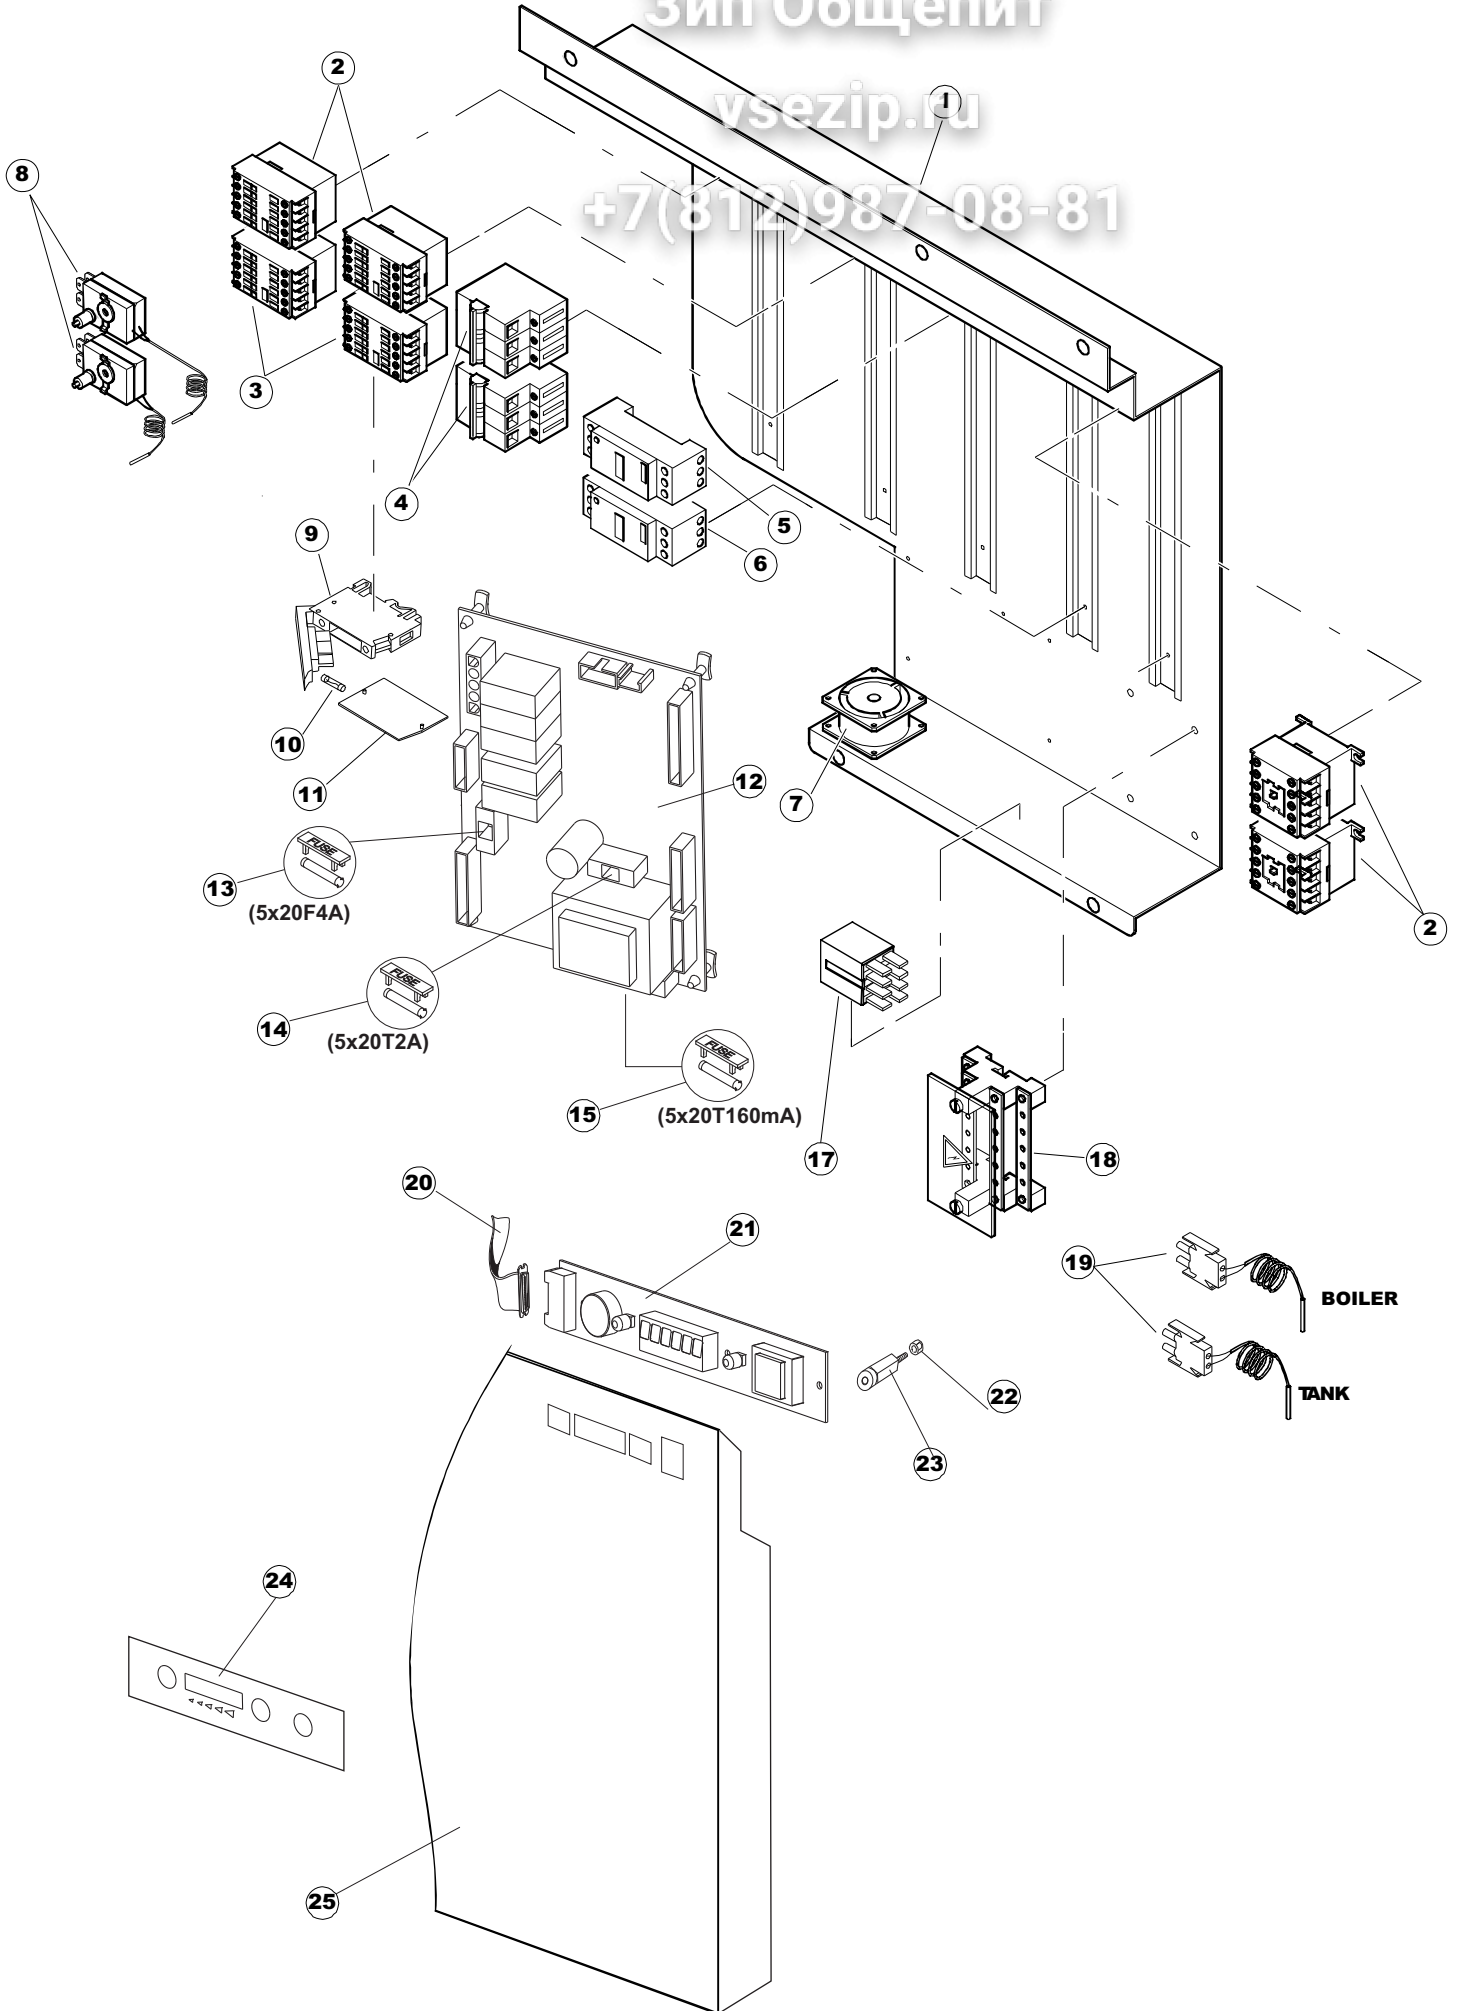

Зип Общепит

ysezip.ru

+7(812)987-08-81