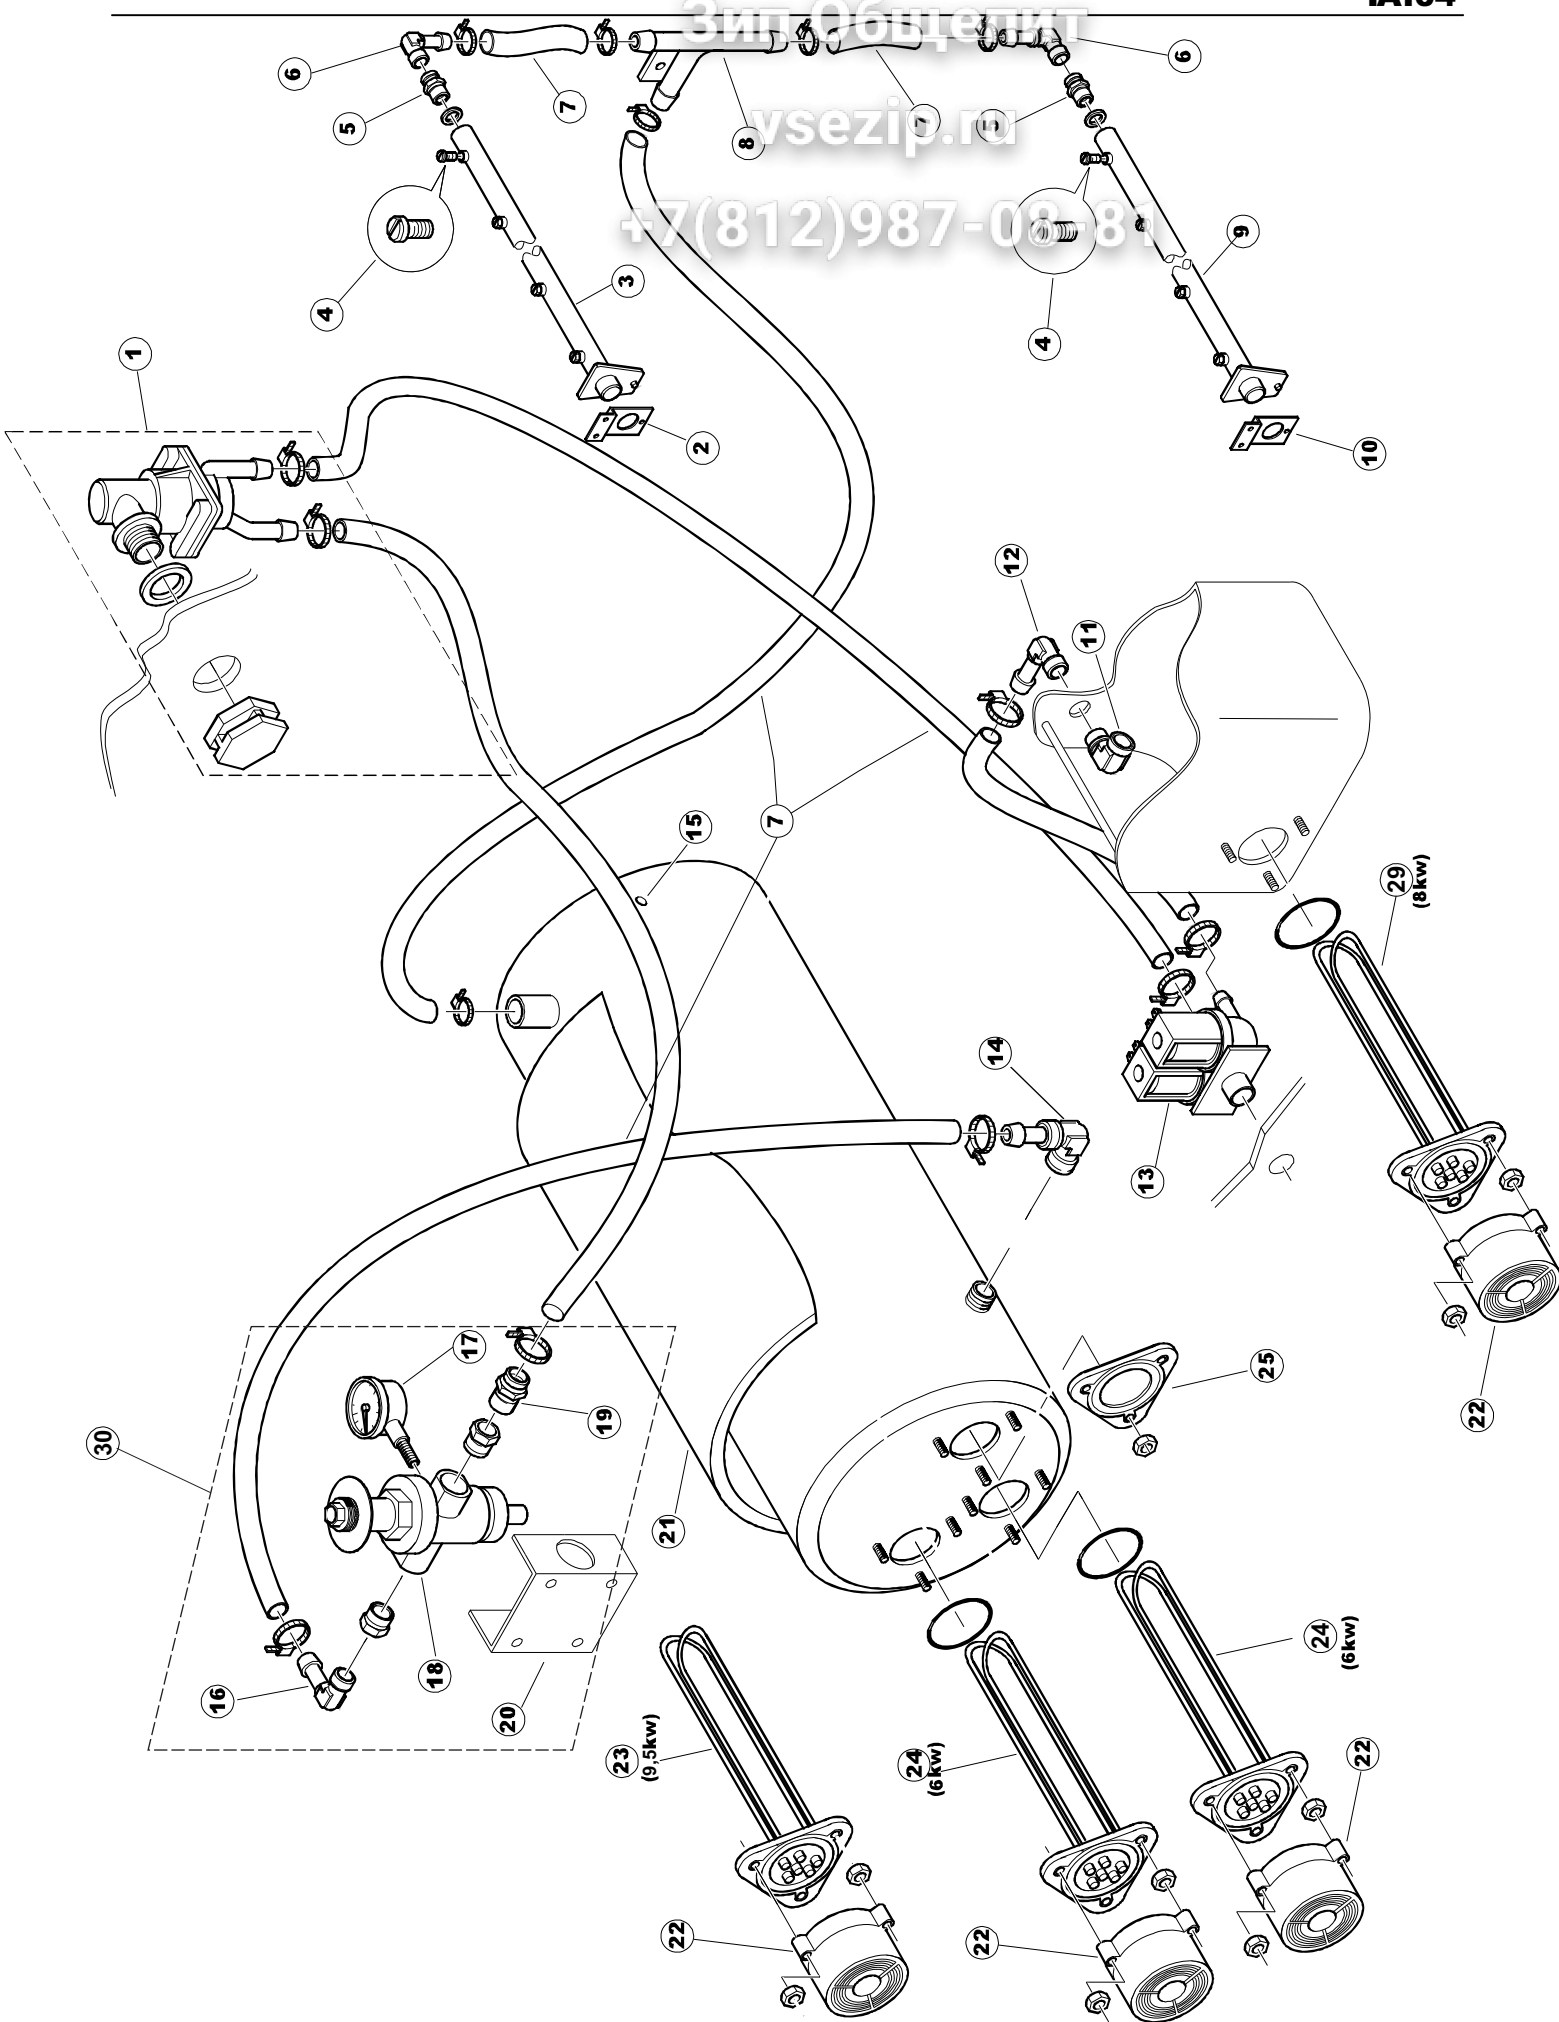

Зип Общедит
vsezip.ru
+7(812)987-0888