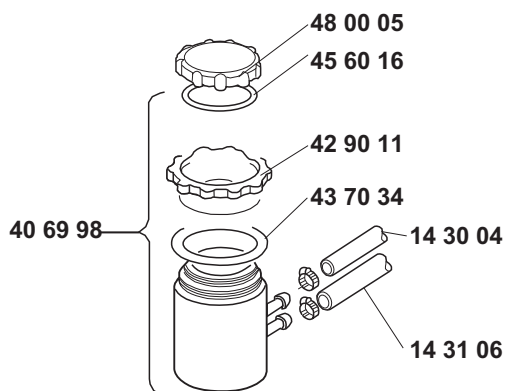

23 00 83 (5500W-220-380V)
(6545W-240-415V)

45 60 02

46 70 02

3 Zip Общепит

vsezip.ru

+7(812)987-08-81

vsezip.ru

+7(812)987-08-81