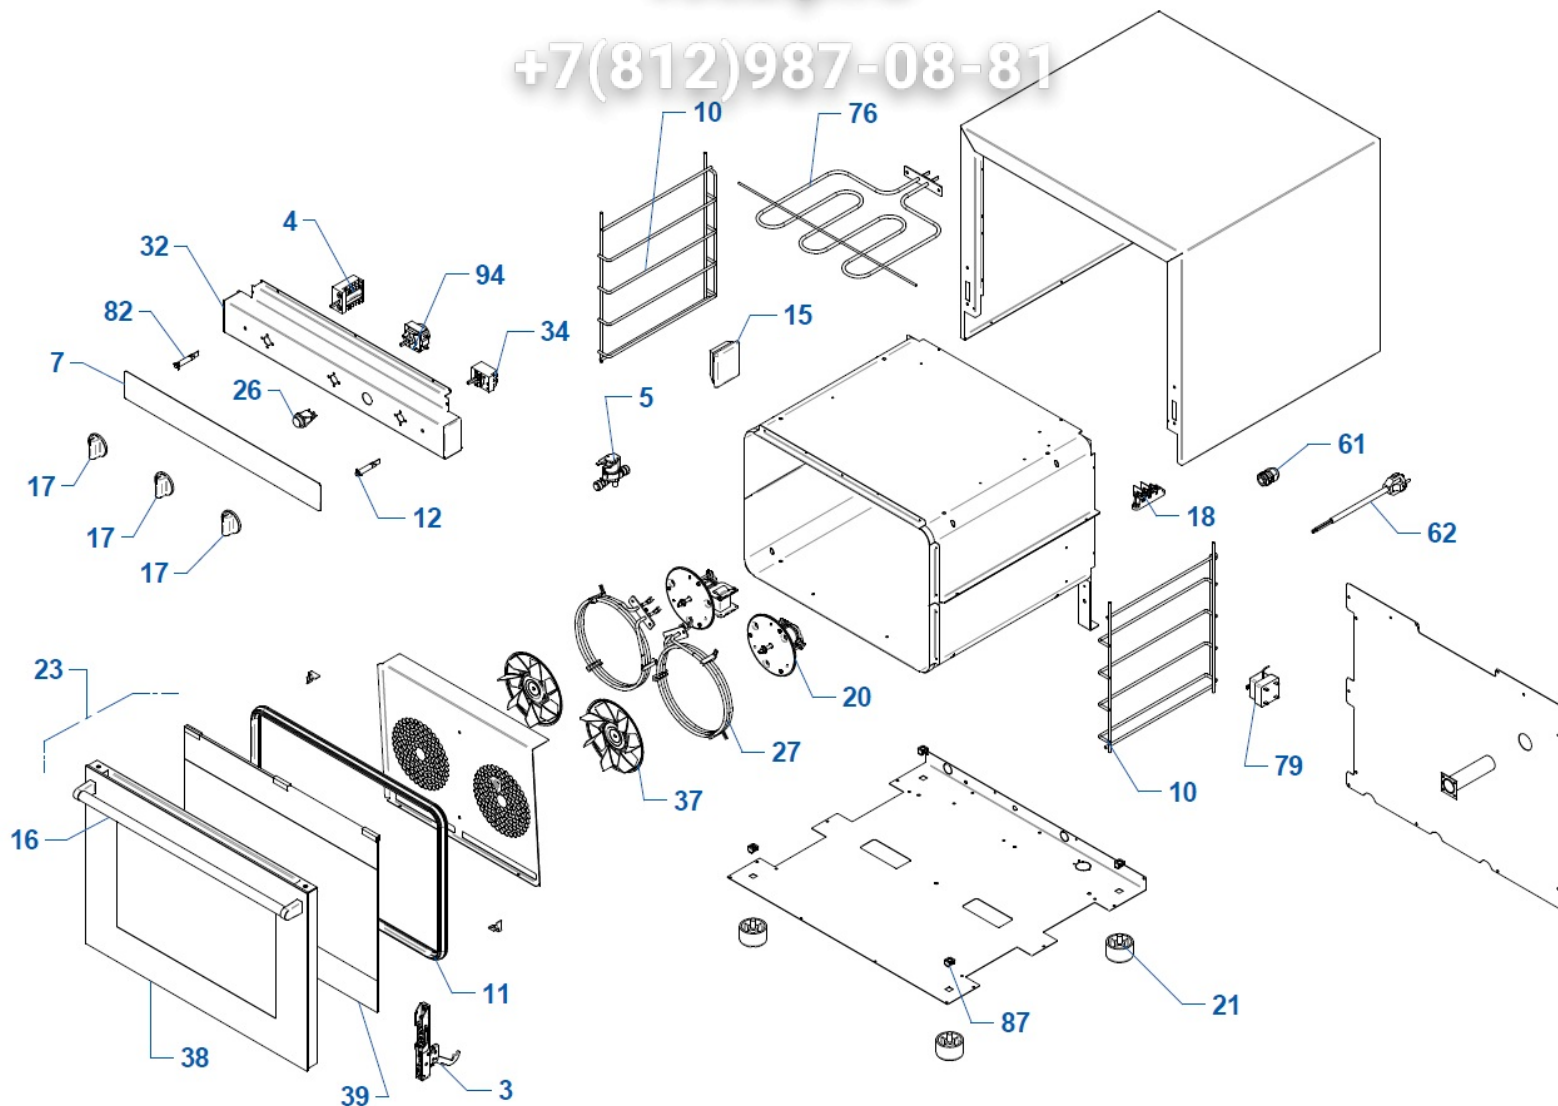

PF5004P

- CABOTO MECC. OVEN 41 GRILL UMID. RIB. 2 MOT.

3 вид. Общегит
vcezip.ru
price of 13/10/2018

+7(812)987-08-81

N	ITEM	N	ITEM
3	CER30011		
4	COM30002		
5	ELE30011		
10	GRI30122		
10	GRI30123		
11	GUA30002		
12	IND30002		
15	LAM00004		
16	MAG30042		
17	MAN30014		
18	MOR30005		
20	MOT30029		
21	PIE30010		
23	POR00056		
26	PUL30003		
27	RES30024		
32	TAP30018		
34	TER30016		
37	VEN30015		
38	VET00056		
39	VET30082		
46	SCN00108		
47	FON30148		
61	PPC30004		
62	CAV30014		
76	RES30004		
79	TER30011		
82	IND30001		
87	DAD30010		
94	PRG30001