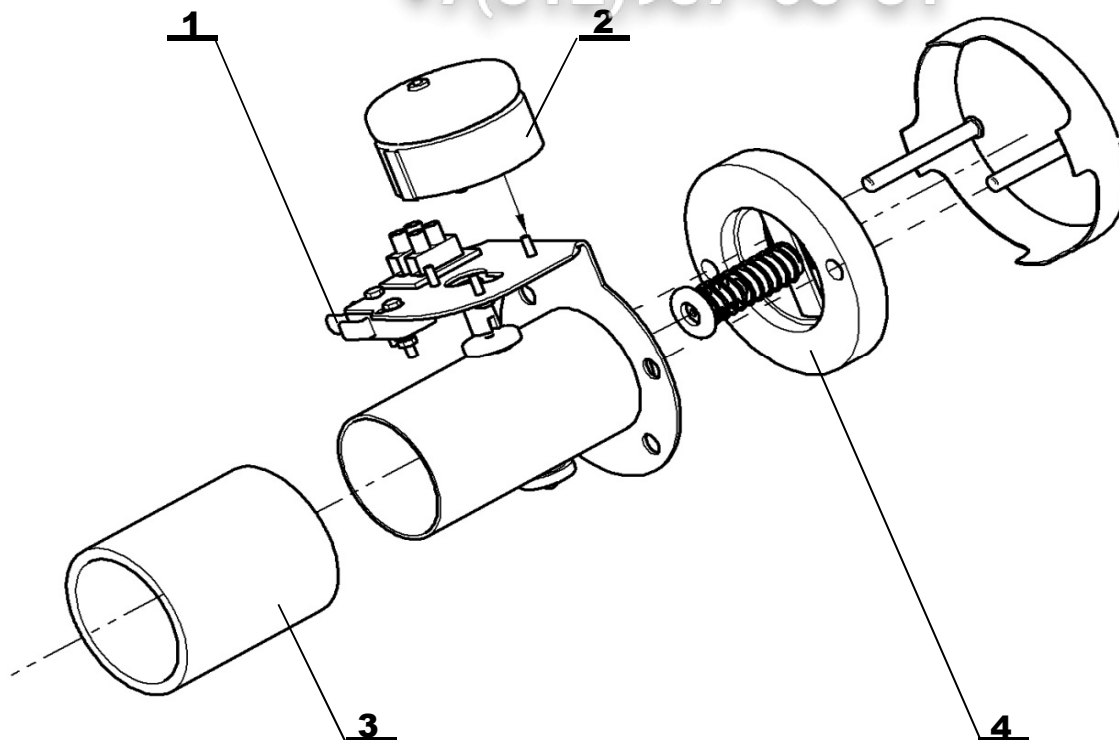

ЗипОбщепит

vsezip.ru

+7(812)987-08-81

Position	Code	Name	For type of combi steamer			
			B2021i	B2021b	O2021i	O2021b
1	EA01-0052	MIKROSWITCH (until 1.1.2010)	•	•		
2	EA11-0012	MOTOR + SWITCH (since 1. 1. 2010)	•	•		
2	EA11-0005	MOTOR (until 1.1.2010)	•	•	•	•
3	AT00-0006	FLAP VALVE HOSE DA6	•	•	•	•
4	AC25-0105	PLUG	•	•	•	•
1+2+4	AC25-0100	FLAP VALVE COMPLETE	•	•		

Note: