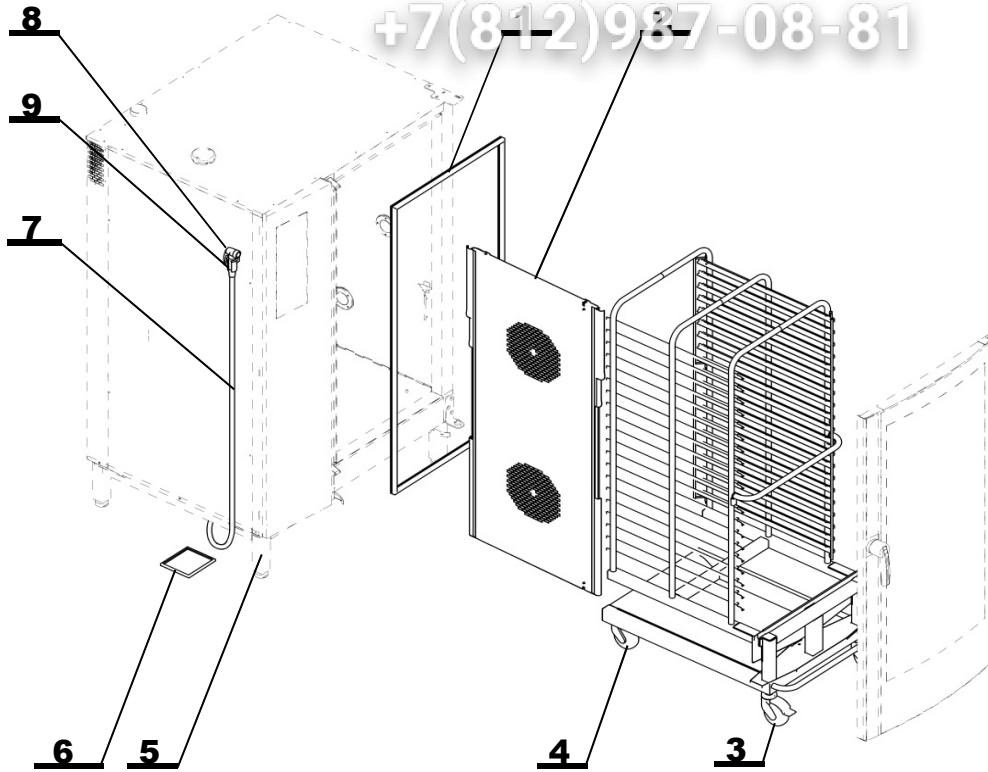

Зип-Общепит

ACCESSORIES

vsezip.ru

+7(812)987-08-81

Position	Code	Name	For type of combi steamer			
			B2021i	B2021b	O2021i	O2021b
1	AX00-0038	DOOR SEAL 2011,2021 VISION	•	•	•	•
2	AC14-2800	INNER WALL 2021 - VISION (SINCE 2012)	•	•	•	•
3	ZA16-0004	WHEEL WITH BRAKE	•	•	•	•
4	ZA16-0003	WHEEL	•	•	•	•
5	ZA15-0008	LEG 20 VISION	•	•	•	•
6	ZA17-0010	AIR FILTER VISION	•	•	•	•
7	ZA11-0904	RUBBER HOSE FOR SHOWER 2,1m	•	•	•	•
8	ZA15-0100	SHOWER KLARCO	•	•	•	•
9	AT00-0002	SHOWER HOLDER KLARCO	•	•	•	•

Note: