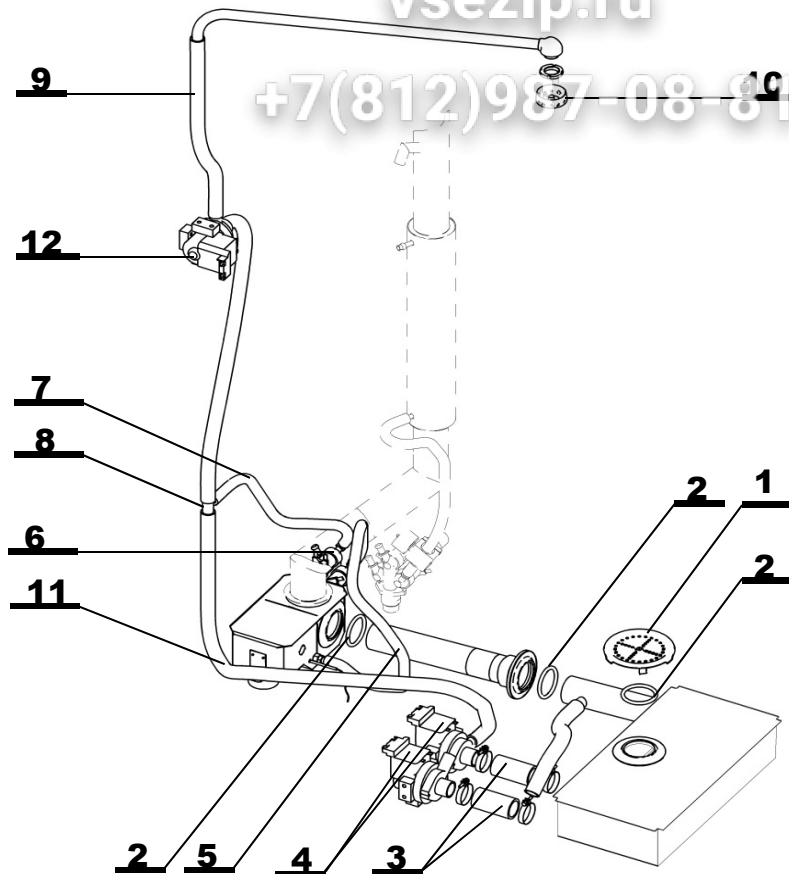

Автоматическая система очистки

Зип-Общесервис

vsezip.ru

+7(812)987-08-81

Position	Code	Name	For type of combi steamer			
			B2021i	B2021b	O2021i	O2021b
1	AC02-2202	DRAIN CAP	•	•		
2	ZA13-1549	O-RING	•	•		
3	AA00-0030	HOSE 70 mm BLACK	•	•		
4	EA12-0001	PUMP	•	•		
5	AT26-0012	HOSE VALVE-RED. VALVE	•	•		
6	EA12-0056	TRIPLE SOLENOID VALVE	•	•		
7	AA26-0100	HOSE 10x3,6 - 440	•	•		
8	ZA10-0556	T-FITTING TRS 18-10-18	•	•		
9	AA26-0154	HOSE 16/22 - 600	•	•		
10	AT32-0052	CLEANING NOZZLE	•	•		
11	AA26-0159	HOSE 16/22 - 800	•	•		
12	EA12-0001	PUMP	•	•		
	ZA14-0105	PUMP COVER	•	•		

Note: