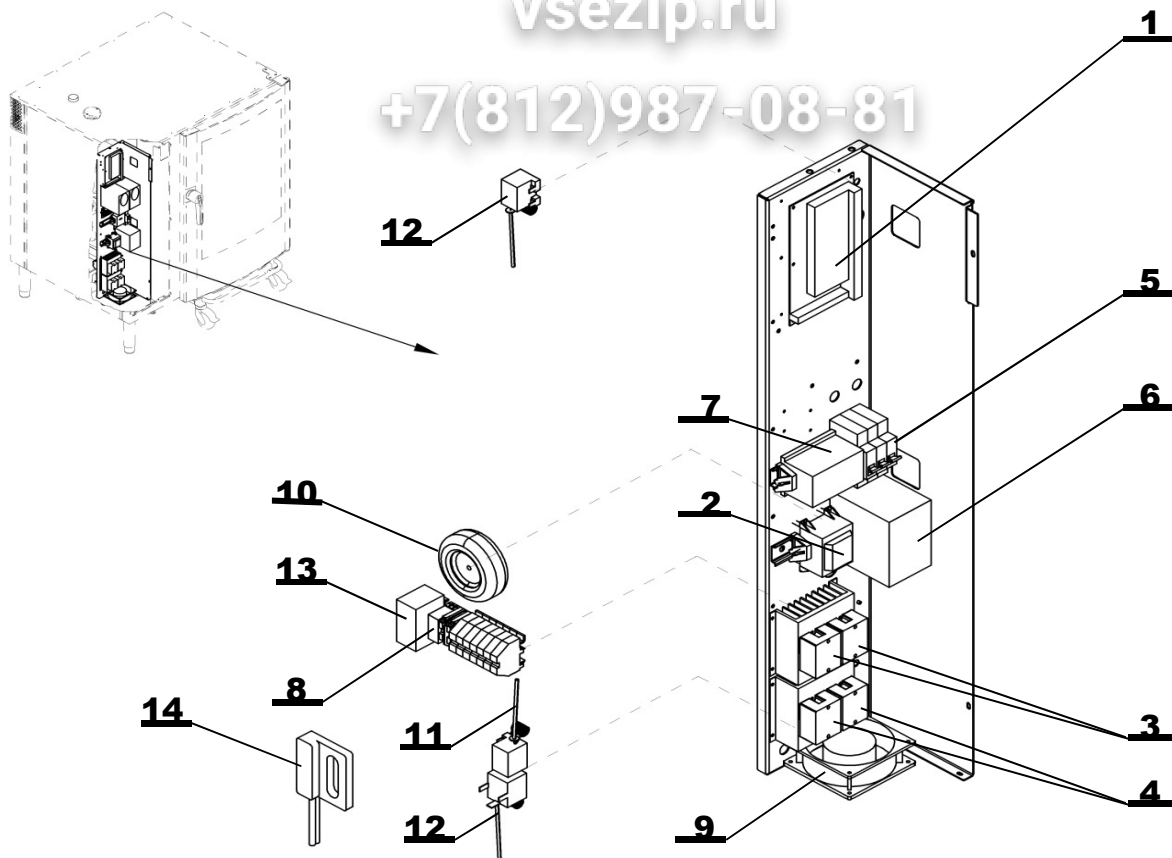

Зип Общежит

POWER PANEL ORANGE

vsezip.ru

+7(812)987-08-81

Position	Code	Name	For type of combi steamer			
			B2021i	B2021b	O2021i	O2021b
1	EA14-0080	POWER SUPPLY BOARD VISION -R04.1			•	•
2	EA13-0008	TRANSFORMER TRONIC 17V			•	•
3	EA02-0203	SOLID STATE RELAY SOB965660			•	•
4	EA02-0203	SOLID STATE RELAY SOB965660			•	•
5	EA03-0018	CIRCUIT BREAKER PEP-10J 3P D 6A			•	•
6	EA02-0006	CONTACTOR (LC1D50P7)			•	•
7	EA02-0002	REVERSIBLE CONTACTOR			•	•
8	EA13-0056	SUPPRESSION COMPONENT TS811 1022B			•	•
9	ZA21-0007	FAN SUNNON			•	•
10	EA13-0009	TRANSFORMER 1TT63P2 230V/11,5V			•	•
11	EA04-0011	THERMAL FUSE BOILER 140 °C			•	•
12	EA04-0012	THERM. FUSE FOR SPACE 360°C			•	•
13	EA13-0057	SUPPRESSION COMPONENT FC611			•	•
14	EA01-0016	DOOR SWITCH 1221, 2011, 2021			•	•

Note: