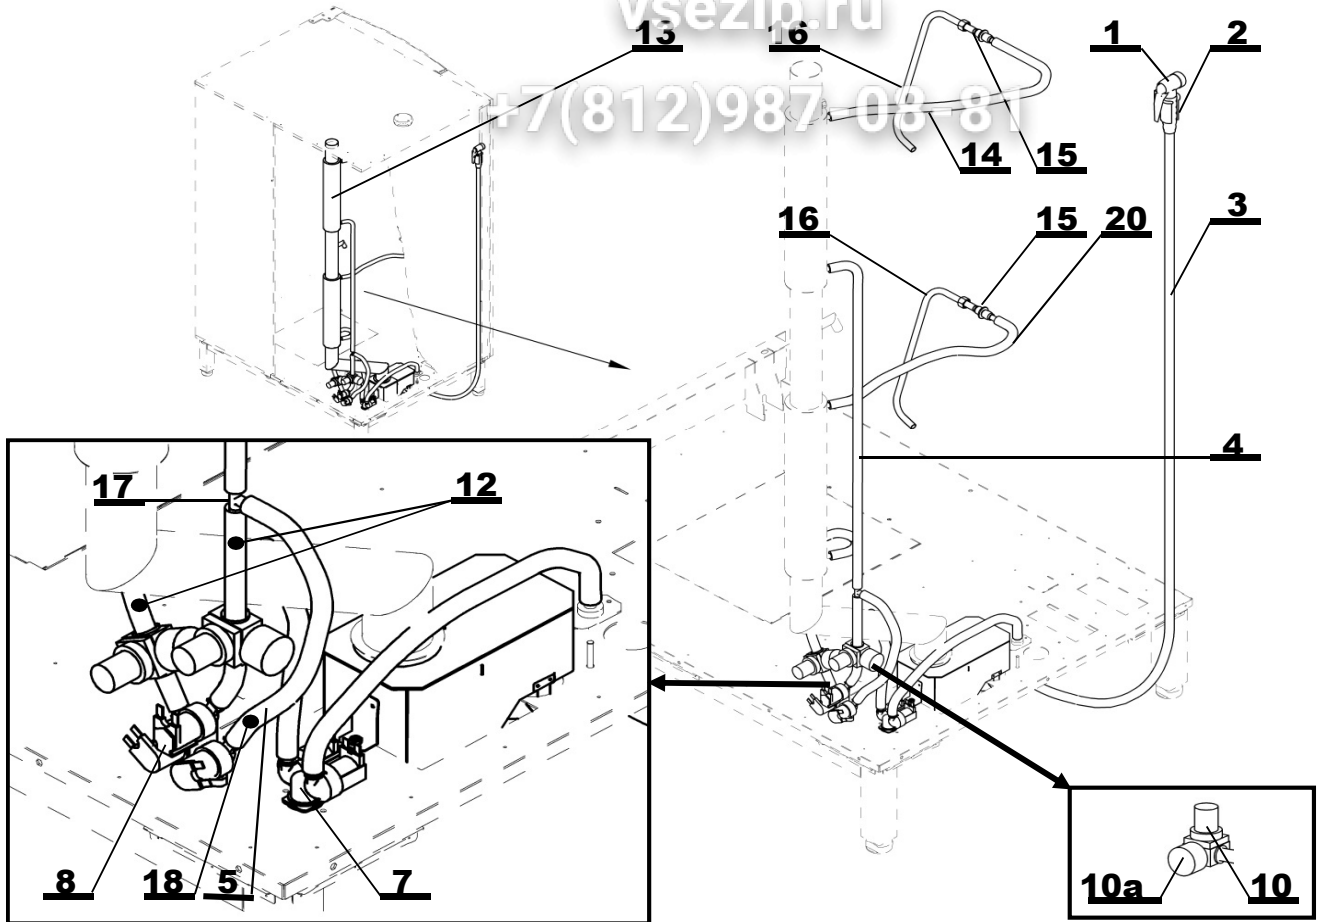

WATER DISTRIBUTION SYSTEM SECTION

3 ил Общедит

vsezip.ru

+7(812)987-08-87

Position	Code	Name	For type of combi steamer			
			B2021i	B2021b	O2021i	O2021b
1	ZA15-0100	SHOWER KLARCO	•		•	
2	AT00-0002	SHOWER HOLDER KLARCO	•		•	
3	ZA11-0904	RUBBER HOSE FOR SHOWER 2,1m	•		•	
4	AT26-0014	HOSE VALVE-RED. VALVE	•		•	
5	AA26-0107	HOSE 10x3,6 - 320	•		•	
6	AA26-0101	HOSE 10x3,6 - 350	•		•	
7	EA12-0050	DOUBLE SOLENOID VALVE			•	
7	EA12-0056	TRIPLE SOLENOID VALVE	•			
8	EA12-0056	TRIPLE SOLENOID VALVE	•		•	
9	AA26-0104	HOSE 10x3,6 - 90	•		•	
10	ZA12-0201	WATER REDUCTING VALVE	•		•	
10a	ZA12-0401	MANOMETER 0-1bar, WIKA	•		•	
11	AA26-0101	HOSE 10x3,6 - 350	•		•	
12	AT00-0056	NOZZLE 07	•		•	
13	AC05-2600	CHIMNEY 2021 Vision - inject	•		•	
14	AT24-0021	BOILER HOSE	•		•	
15	AC00-2500	BUSHING	•		•	
16	AC12-1000	INJECTION PIPE VISION 2021	•		•	
17	ZA10-0553	T-FITTING T-TS 10 mm	•		•	
18	EA12-0303	REDUCTION NOZZLE	•		•	
19	AT26-0006	HOSE VALVE-RED. VALVE	•		•	
20	AT26-0001	HOSE VALVE-RED. VALVE	•		•	

Note: