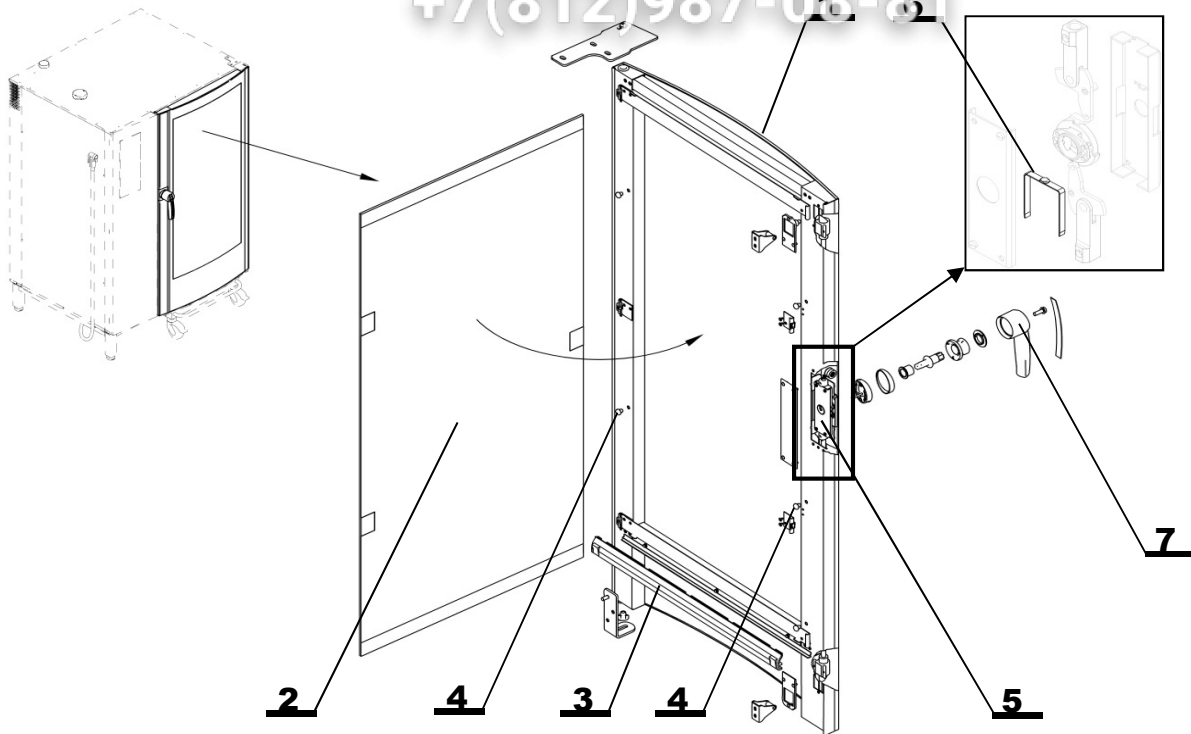

3000 VISION Зип Общепит

vsezip.ru

+7(812)987-08-81

Position	Code	Name	For type of combi steamer			
			B2021i	B2021b	O2021i	O2021b
1	AC03-3500	DOOR 20 - 07 VISION COMPLETE	•	•	•	•
2	AC03-3501	INTERIOR GLASS 20 - 07 VISION	•	•	•	•
3	AX03-0078	DOOR SEAL 20,1221 TROLEY-VISION	•	•	•	•
4	AX03-0076	WINDOW STOP	•	•	•	•
5	AC08-0201	MECHANISM DA 20	•	•	•	•
6	AC08-0208	SPRING	•	•	•	•
7	AC08-0600	HANDLE 20, 1221 Vision	•	•	•	•
			•	•	•	•

Note: