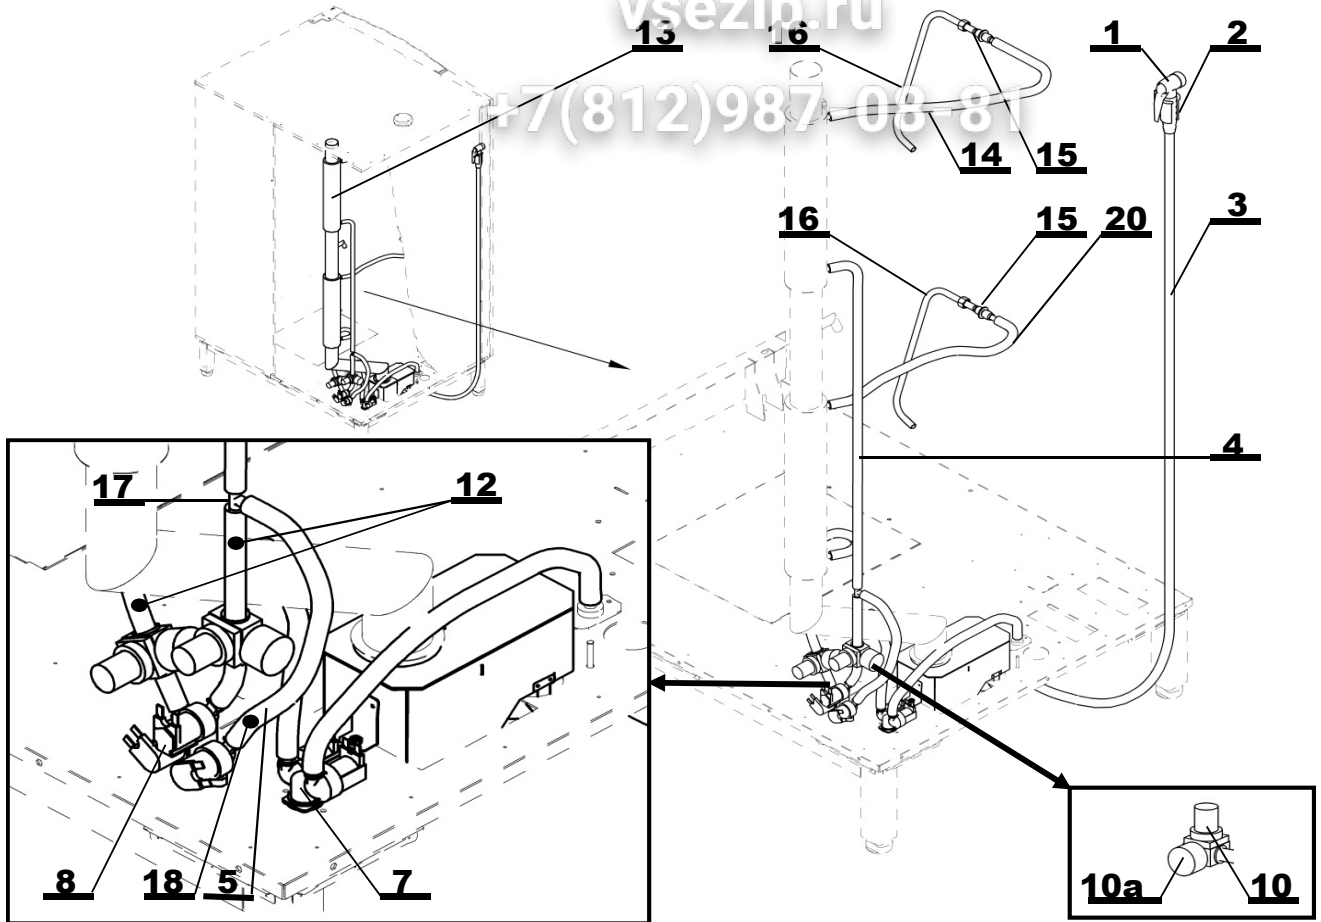

Note:

ЗипОбщепит

vsezip.ru

+7(812)987-08-81

Position	Code	Name	For type of combi steamer			
			B2021i	B2021b	O2021i	O2021b
1	EA01-0052	MIKROSWITCH (until 1.1.2010)	•	•		
2	EA11-0012	MOTOR + SWITCH (since 1. 1. 2010)	•	•		
2	EA11-0005	MOTOR (until 1.1.2010)	•	•	•	•
3	AT00-0006	FLAP VALVE HOSE DA6	•	•	•	•
4	AC25-0105	PLUG	•	•	•	•
1+2+4	AC25-0100	FLAP VALVE COMPLETE	•	•		

Note:

WATER DISTRIBUTION SYSTEM SECTION

3 ил Общелит

vsezip.ru

+7(812)987-08-87

Position	Code	Name	For type of combi steamer			
			B2021i	B2021b	O2021i	O2021b
1	ZA15-0100	SHOWER KLARCO	•		•	
2	AT00-0002	SHOWER HOLDER KLARCO	•		•	
3	ZA11-0904	RUBBER HOSE FOR SHOWER 2,1m	•		•	
4	AT26-0014	HOSE VALVE-RED. VALVE	•		•	
5	AA26-0107	HOSE 10x3,6 - 320	•		•	
6	AA26-0101	HOSE 10x3,6 - 350	•		•	
7	EA12-0050	DOUBLE SOLENOID VALVE			•	
7	EA12-0056	TRIPLE SOLENOID VALVE	•			
8	EA12-0056	TRIPLE SOLENOID VALVE	•		•	
9	AA26-0104	HOSE 10x3,6 - 90	•		•	
10	ZA12-0201	WATER REDUCTING VALVE	•		•	
10a	ZA12-0401	MANOMETER 0-1bar, WIKA	•		•	
11	AA26-0101	HOSE 10x3,6 - 350	•		•	
12	AT00-0056	NOZZLE 07	•		•	
13	AC05-2600	CHIMNEY 2021 Vision - inject	•		•	
14	AT24-0021	BOILER HOSE	•		•	
15	AC00-2500	BUSHING	•		•	
16	AC12-1000	INJECTION PIPE VISION 2021	•		•	
17	ZA10-0553	T-FITTING T-TS 10 mm	•		•	
18	EA12-0303	REDUCTION NOZZLE	•		•	
19	AT26-0006	HOSE VALVE-RED. VALVE	•		•	
20	AT26-0001	HOSE VALVE-RED. VALVE	•		•	