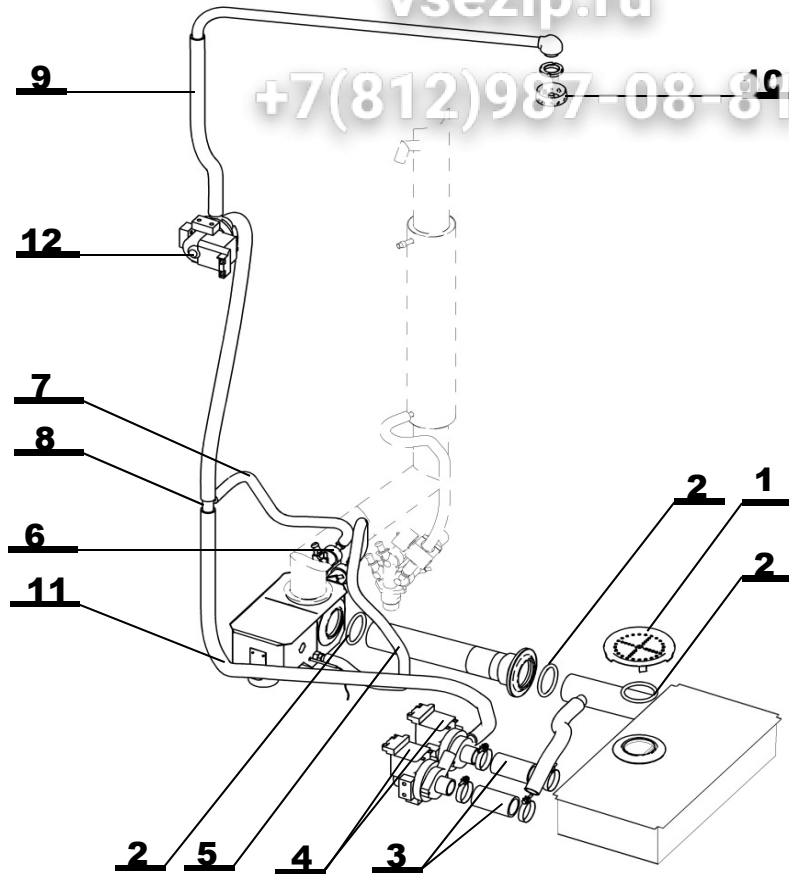

Автоматическая система очистки

vsezip.ru

+7(812)987-08-81

Position	Code	Name	For type of combi steamer			
			B2021i	B2021b	O2021i	O2021b
1	AC02-2202	DRAIN CAP	•	•		
2	ZA13-1549	O-RING	•	•		
3	AA00-0030	HOSE 70 mm BLACK	•	•		
4	EA12-0001	PUMP	•	•		
5	AT26-0012	HOSE VALVE-RED. VALVE	•	•		
6	EA12-0056	TRIPLE SOLENOID VALVE	•	•		
7	AA26-0100	HOSE 10x3,6 - 440	•	•		
8	ZA10-0556	T-FITTING TRS 18-10-18	•	•		
9	AA26-0154	HOSE 16/22 - 600	•	•		
10	AT32-0052	CLEANING NOZZLE	•	•		
11	AA26-0159	HOSE 16/22 - 800	•	•		
12	EA12-0001	PUMP	•	•		
	ZA14-0105	PUMP COVER	•	•		

Note: