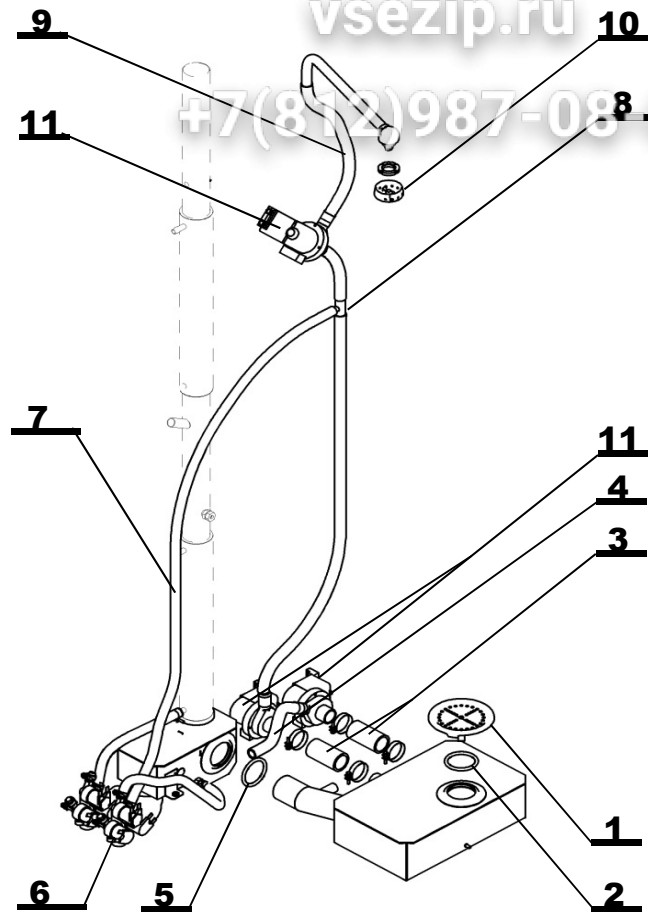

Автоматическая система очистки

AUTOMATIC CLEANING SYSTEM

Position	Code	Name	For type of combi steamer			
			B2011i	B2011b	O2011i	O2011b
1	AC02-2202	DRAIN CAP	•	•		
2	ZA13-1549	O-RING	•	•		
3	AA00-0030	HOSE 70 mm BLACK	•	•		
4	AA26-0153	HOSE 16/22 - 200	•	•		
5	ZA13-1549	O-RING	•	•		
6	EA12-0056	TRIPLE SOLENOID VALVE	•	•		
7	AA26-0106	HOSE 10x3,6 - 1250	•	•		
8	ZA10-0556	T-FITTING TRS 18-10-18	•	•		
9	AA26-0157	HOSE 16/22 - 450	•	•		
10	AT32-0052	CLEANING NOZZLE	•	•		
11	EA12-0001	PUMP	•	•		
	ZA14-0105	PUMP COVER	•	•		

Note: