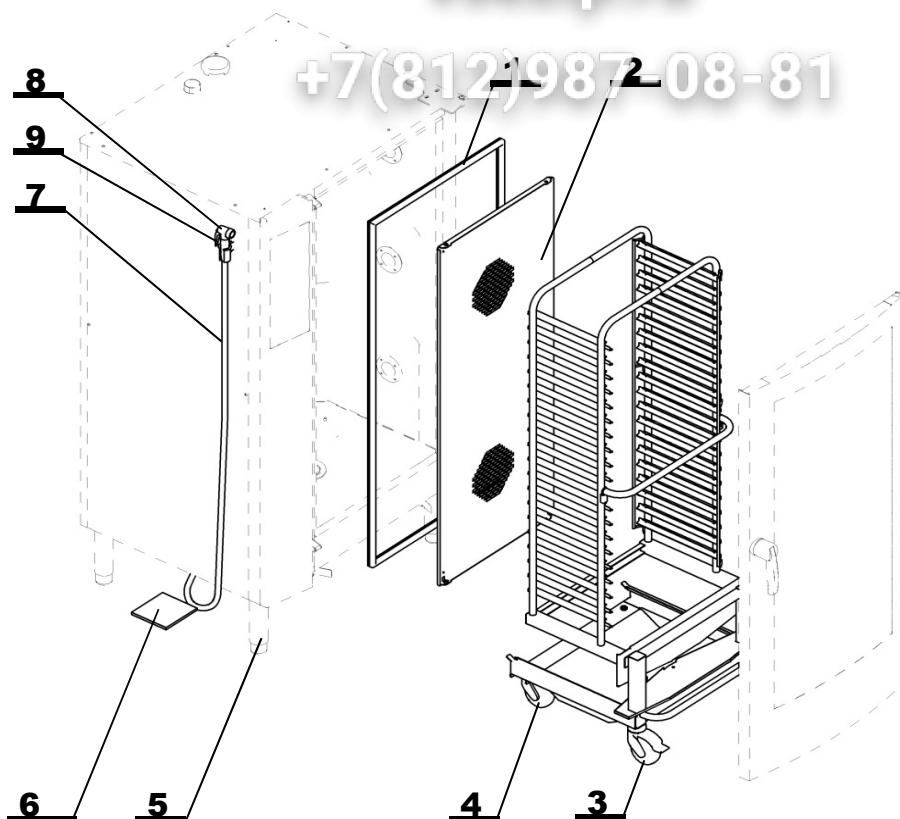

Note:

3ип Общепит

DOOR 20 - VISION

vsezip.ru

+7(812)987-08-81

Position	Code	Name	For type of combi steamer			
			B2011i	B2011b	O2011i	O2011b
1	AC03-3500	DOOR 20 - 07 VISION COMPLETE	•	•	•	•
2	AC03-3501	INTERIOR GLASS 20 - 07 VISION	•	•	•	•
3	AX03-0078	DOOR SEAL 20,1221 TROLEY-VISION	•	•	•	•
4	AX03-0076	WINDOW STOP	•	•	•	•
5	AC08-0201	MECHANISM DA 20	•	•	•	•
6	AC08-0208	SPRING	•	•	•	•
7	AC08-0600	HANDLE 20, 1221 Vision	•	•	•	•
			•	•	•	•

Note:

Zip **Общепит**

ACCESSORIES

vsezip.ru

+7(812)987-08-81

Position	Code	Name	For type of combi steamer			
			B2011i	B2011b	O2011i	O2011b
1	AX00-0031	DOOR SEAL 20 VISION	•	•	•	•
2	AC14-2300	INNER WALL 20 - VISION	•	•	•	•
3	ZA16-0004	WHEEL WITH BRAKE	•	•	•	•
4	ZA16-0003	WHEEL	•	•	•	•
5	ZA15-0008	LEG 20 VISION	•	•	•	•
6	ZA17-0010	AIR FILTER VISION	•	•	•	•
7	ZA11-0904	RUBBER HOSE FOR SHOWER 2,1m	•	•	•	•
8	ZA15-0100	SHOWER KLARCO	•	•	•	•
9	AT00-0002	SHOWER HOLDER KLARCO	•	•	•	•