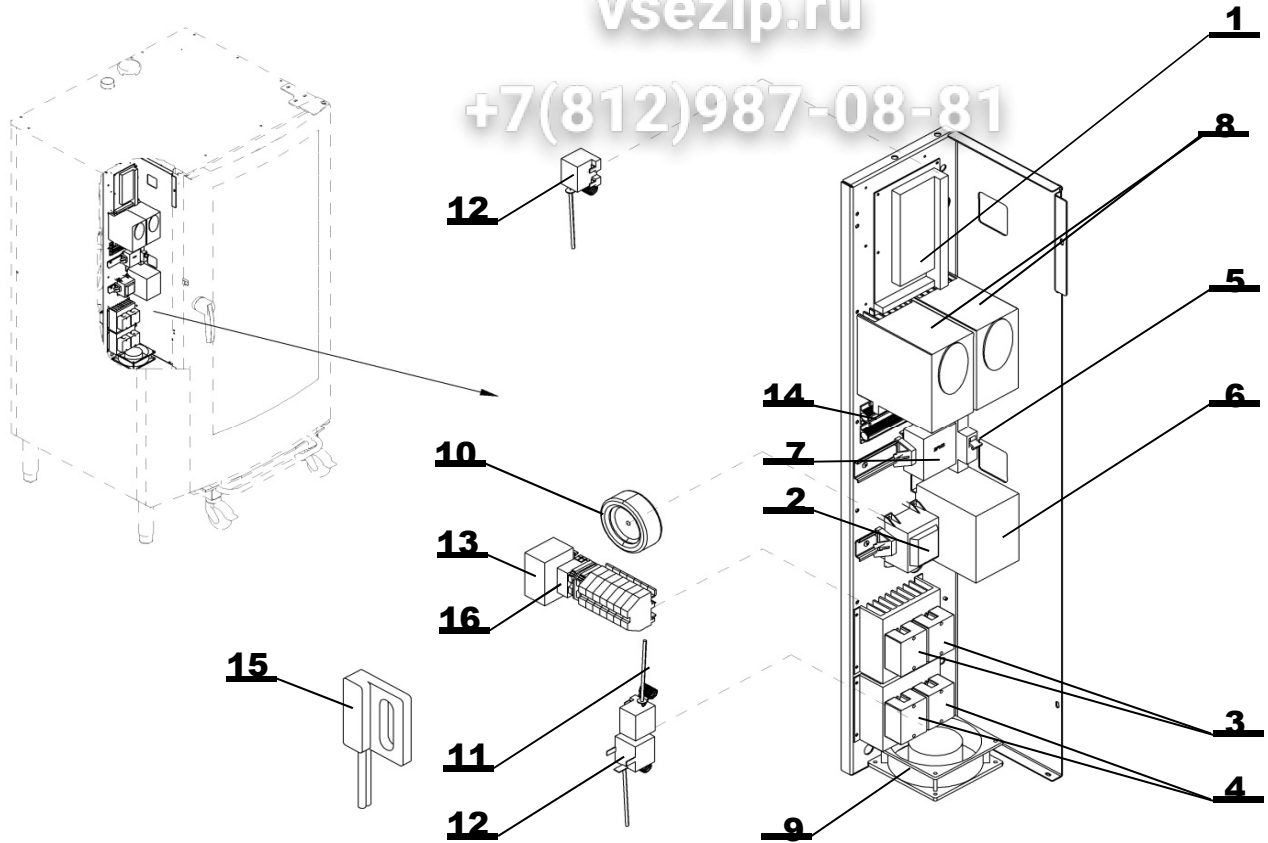

Зип-Общепит

CONTROL PANEL

vsezip.ru

+7(812)987-08-81

Position	Code	Name	For type of combi steamer			
			B2011i	B2011b	O2011i	O2011b
1	AC21-1405/CH1	WHOLE LEFT CORNER WITH ELECTRONIC 20-BLUE	•	•		
1	AC21-1406/CH1	WHOLE LEFT CORNER WITH ELECTRONIC 20-ORANGE			•	•
2	XC10-2000	ELECTRONIC BOARD SET VISION-BLUE Freescale 2011	•	•		
2	XC10-2100	ELECTRONIC BOARD SET VISION-ORANGE Freescale 2011			•	•
3	EA05-0052	USB CABLE	•	•	•	•
4	SP21-0001	USB COVER	•	•	•	•
5	AP10-0021	COVER OF ELECTRONICS	•	•	•	•
6	EA13-0151	AUXILIARY LOUD-SPEAKER	•	•	•	•

Note:

1	AC21-1405/S/CH1	LEFT CORNER PLATE - BLUE WITH USB CONNECTOR	•	•		
1	AC21-1406/S/CH1	LEFT CORNER PLATE - ORANGE WITH USB CONNECTOR			•	•

Зип-Общепит

vsezip.ru

+7(812)987-08-81

Position	Code	Name	For type of combi steamer			
			B2011i	B2011b	O2011i	O2011b
1	EA14-0080	POWER SUPPLY BOARD VISION -R04.1	•	•		
2	EA13-0008	TRANSFORMER TRONIC 17V	•	•		
3	EA02-0203	SOLID STATE RELAY SOB965660		•		
4	EA02-0203	SOLID STATE RELAY SOB965660	•	•		
5	EA03-0016	CIRCUIT BREAKER	•	•		
6	EA02-0006	CONTACTOR (LC1D50P7)	•	•		
7	EA13-0109	SUPPRESSOR	•	•		
8	EA13-0400	FREQUENCY CONVERTER	•	•		
9	ZA21-0007	FAN SUNNON	•	•		
10	EA13-0009	TRANSFORMER 1TT63P2 230V/11,5V	•	•		
11	EA04-0011	THERMAL FUSE BOILER 140 °C		•		
12	EA04-0012	THERM. FUSE FOR SPACE 360°C	•	•		
13	EA13-0058	SUPPRESSION COMPONENT FC611 13b	•	•		
14	EA16-0041	RESISTOR VW3TR342150RJ	•	•		
15	EA01-0016	DOOR SWITCH 1221, 2011, 2021	•	•		
16	EA13-0056	SUPPRESSION COMPONENT TS811 1022B	•	•		
7+8+14	EA13-0402	KIT RETIGO VISION	•	•		