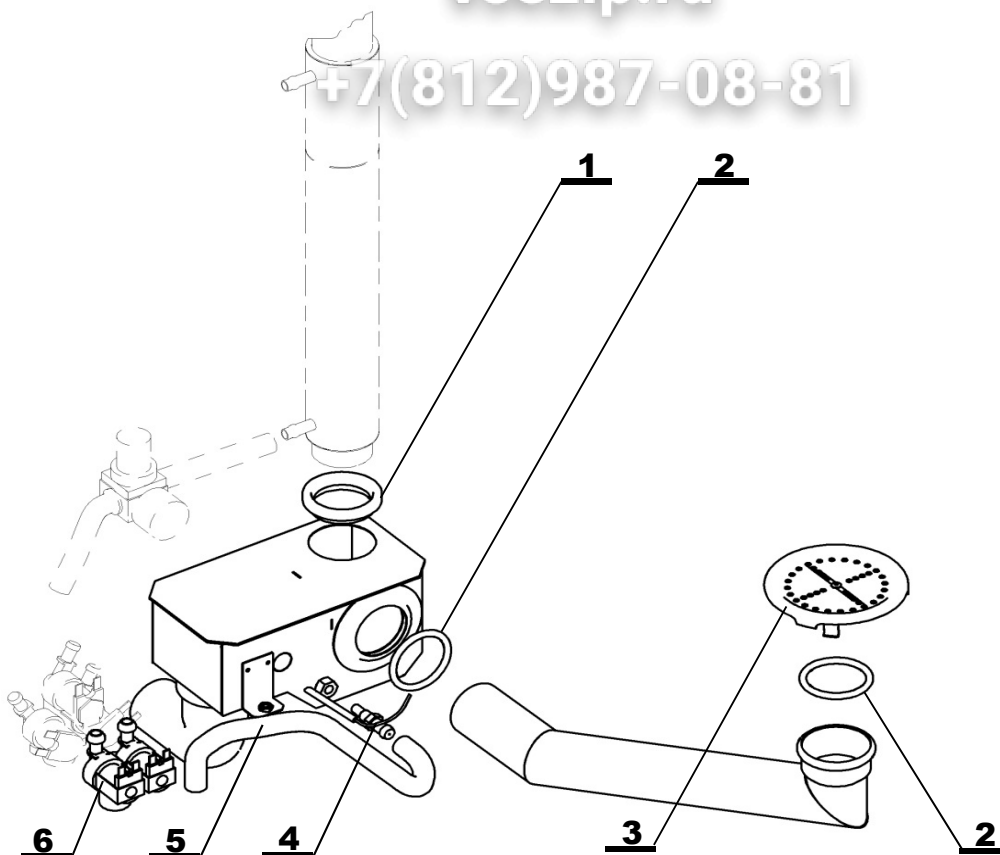

Position	Code	Name	For type of combi steamer			
			B2011i	B2011b	O2011i	O2011b
1	AX04-0002	SEAL $\varnothing$ 50			•	•
2	ZA13-1549	O-RING			•	•
3	AC02-2202	DRAIN CAP			•	•
4	AT01-0013	NOZZLE			•	•
5	AA26-0100	HOSE 10x3,6 - 440			•	•
6	EA12-0050	DOUBLE SOLENOID VALVE			•	•

Note: