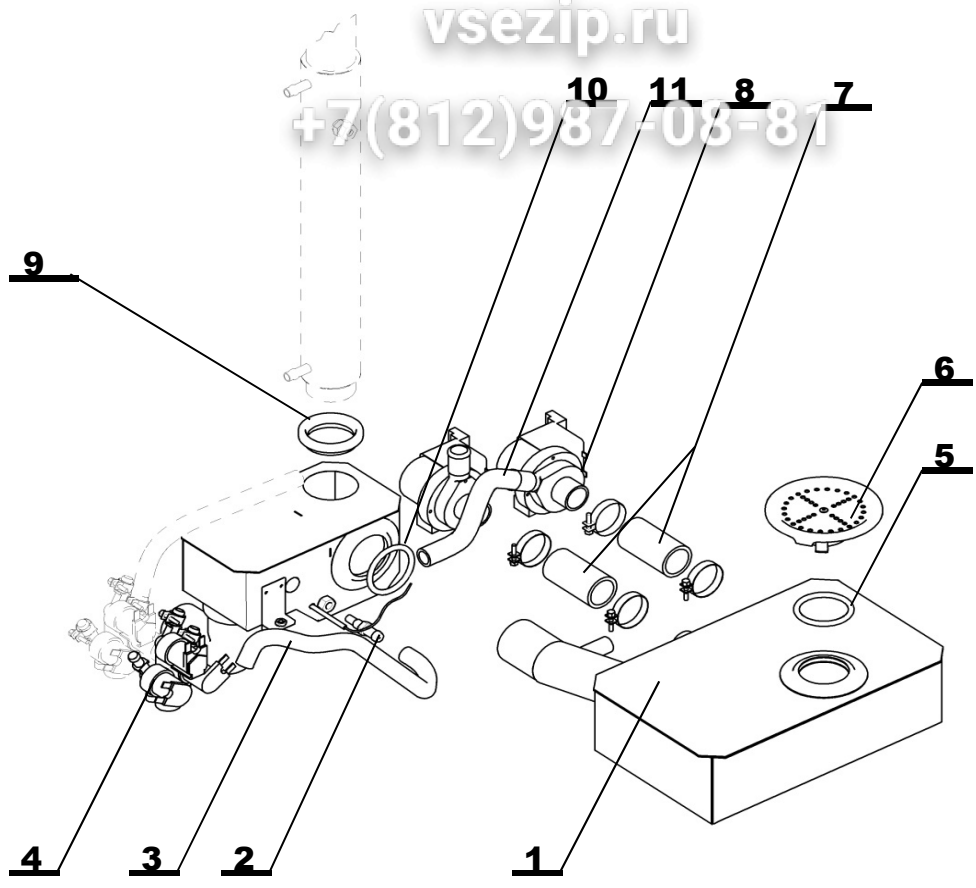

3ип ОбщеПит

vsezip.ru
+7(812)987-08-81

Position	Code	Name	For type of combi steamer			
			B2011i	B2011b	O2011i	O2011b
1	AC32-1000	CLEANING BOX	•	•		
2	AT01-0013	NOZZLE	•	•		
3	AA26-0100	HOSE 10x3,6 - 440	•	•		
4	EA12-0056	TRIPLE SOLENOID VALVE	•	•		
5	ZA13-1549	O-RING	•	•		
6	AC02-2202	DRAIN CAP	•	•		
7	AA00-0030	HOSE 70 mm BLACK	•	•		
8	EA12-0001	PUMP	•	•		
9	AX04-0002	SEAL ø 50	•	•		
10	ZA13-1549	O-RING	•	•		
11	AA26-0153	HOSE 16/22 - 200	•	•		

Note: