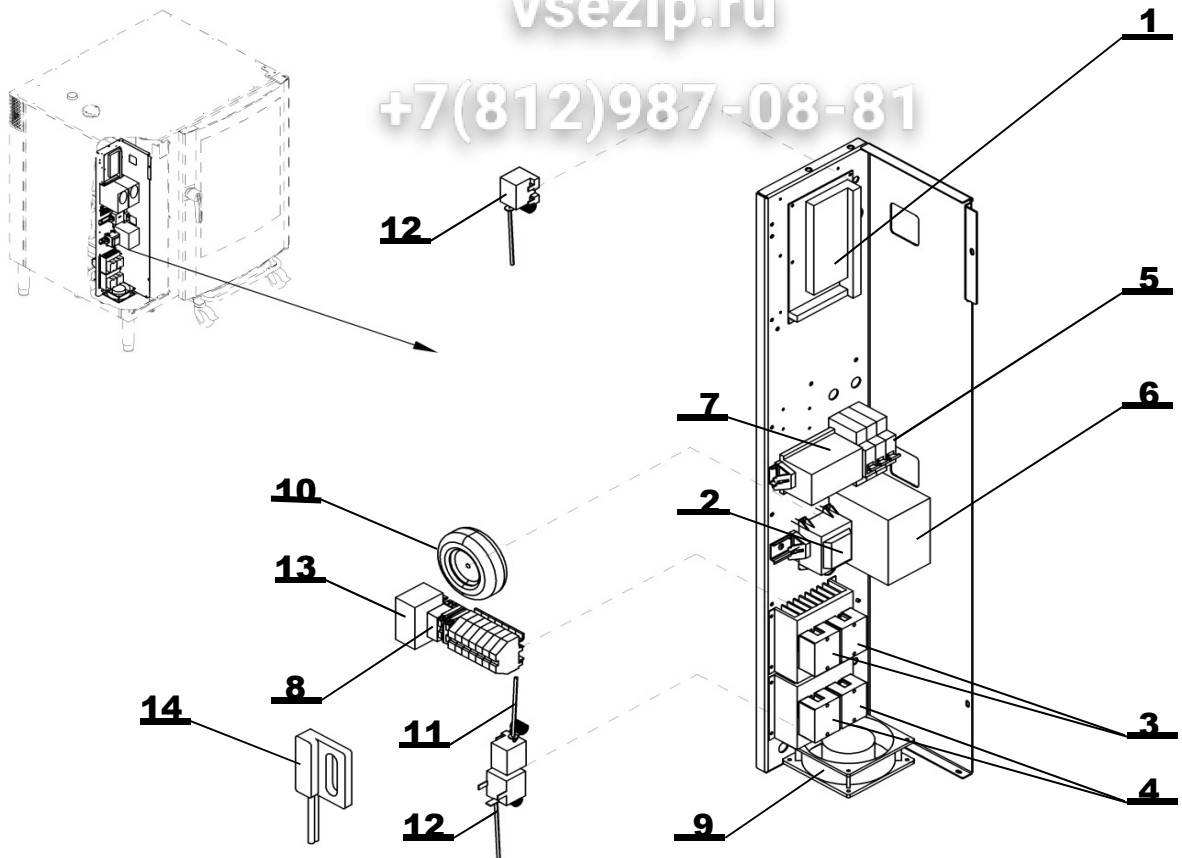

Note:

1	AC21-1605/S/CH1	LEFT CORNER PLATE 1221 - BLUE WITH USB CONNECTOR	•	•		
1	AC21-1606/S/CH1	LEFT CORNER PLATE 1221 - ORANGE WITH USB CONNECTOR			•	•

Зип-Общепит

vsezip.ru

+7(812)987-08-81

Position	Code	Name	For type of combi steamer			
			B1221i	B1221b	O1221i	O1221b
1	EA14-0080	POWER SUPPLY BOARD VISION -R04.1	•	•		
2	EA13-0008	TRANSFORMER TRONIC 17V	•	•		
3	EA02-0203	SOLID STATE RELAY SOB965660		•		
4	EA02-0203	SOLID STATE RELAY SOB965660	•	•		
5	EA03-0016	CIRCUIT BREAKER	•	•		
6	EA02-0006	CONTACTOR (LC1D50P7)	•	•		
7	EA13-0109	SUPPRESSOR	•	•		
8	EA13-0400	FREQUENCY CONVERTER	•	•		
9	ZA21-0007	FAN SUNNON	•	•		
10	EA13-0009	TRANSFORMER 1TT63P2 230V/11,5V	•	•		
11	EA04-0011	THERMAL FUSE BOILER 140 °C		•		
12	EA04-0012	THERM. FUSE FOR SPACE 360°C	•	•		
13	EA13-0058	SUPPRESSION COMPONENT FC611 13b	•	•		
14	EA16-0041	RESISTOR VW3TR342150RJ	•	•		
15	EA01-0016	DOOR SWITCH 1221, 2011, 2021	•	•		
16	EA13-0056	SUPPRESSION COMPONENT TS811 1022B	•	•		

Note:

7+8+14	EA13-0402	KIT RETIGO VISION	•	•		
--------	-----------	-------------------	---	---	--	--

Зип Общежит

POWER PANEL ORANGE

vsezip.ru

+7(812)987-08-81

Position	Code	Name	For type of combi steamer			
			B1221i	B1221b	O1221i	O1221b
1	EA14-0080	POWER SUPPLY BOARD VISION -R04.1			•	•
2	EA13-0008	TRANSFORMER TRONIC 17V			•	•
3	EA02-0203	SOLID STATE RELAY SOB965660			•	•
4	EA02-0203	SOLID STATE RELAY SOB965660			•	•
5	EA03-0018	CIRCUIT BREAKER PEP-10J 3P D 6A			•	•
6	EA02-0006	CONTACTOR (LC1D50P7)			•	•
7	EA02-0002	REVERSIBLE CONTACTOR			•	•
8	EA13-0056	SUPPRESSION COMPONENT TS811 1022B			•	•
9	ZA21-0007	FAN SUNNON			•	•
10	EA13-0009	TRANSFORMER 1TT63P2 230V/11,5V			•	•
11	EA04-0011	THERMAL FUSE BOILER 140 °C			•	•
12	EA04-0012	THERM. FUSE FOR SPACE 360°C			•	•
13	EA13-0057	SUPPRESSION COMPONENT FC611			•	•
14	EA01-0016	DOOR SWITCH 1221, 2011, 2021			•	•