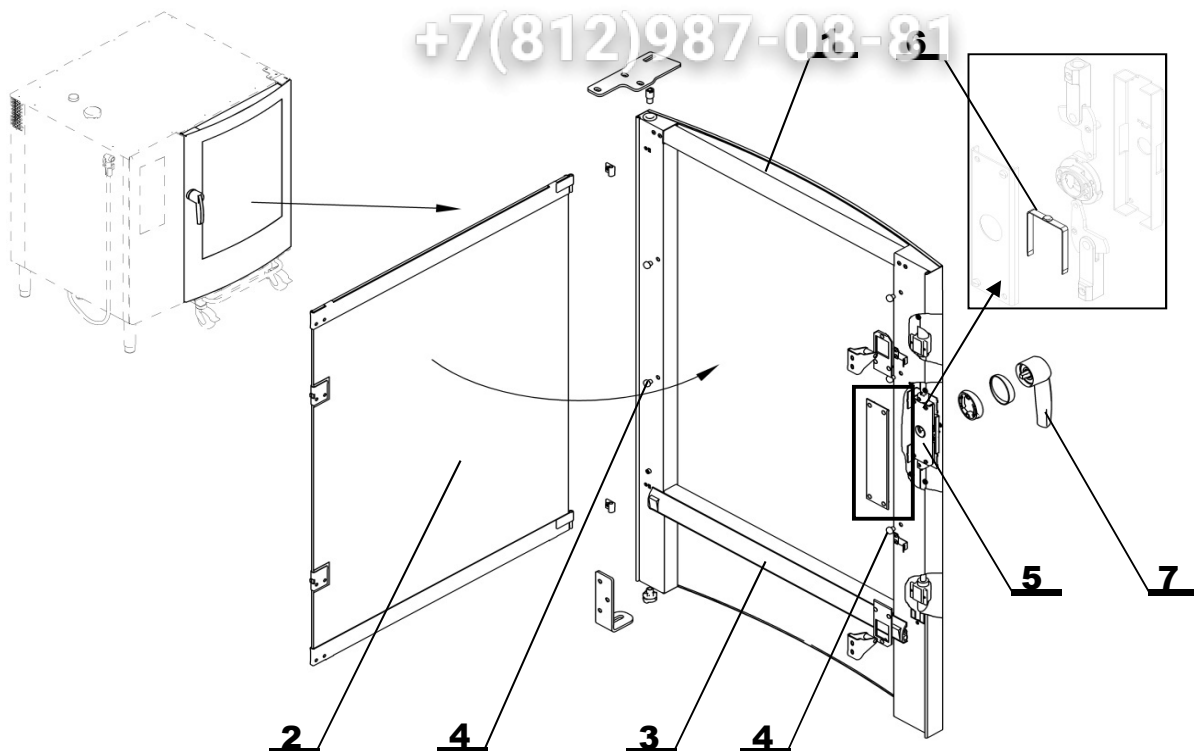

3ip Общепит

DOOR 1221 VISION

vsezip.ru

+7(812)987-08-81

Position	Code	Name	For type of combi steamer			
			B1221i	B1221b	O1221i	O1221b
1	AC03-3700	DOOR 1221 - 07 VISION COMPLETE	•	•	•	•
2	AC03-3702	INTERIOR GLASS 1221 - 07 VISION	•	•	•	•
3	AX03-0078	DOOR SEAL 20,1221 TROLEY-VISION	•	•	•	•
4	AX03-0076	WINDOW STOP	•	•	•	•
5	AC08-0201	MECHANISM DA 20	•	•	•	•
6	AC08-0208	SPRING	•	•	•	•
7	AC08-0600	HANDLE 20, 1221 Vision	•	•	•	•
			•	•	•	•

Note: