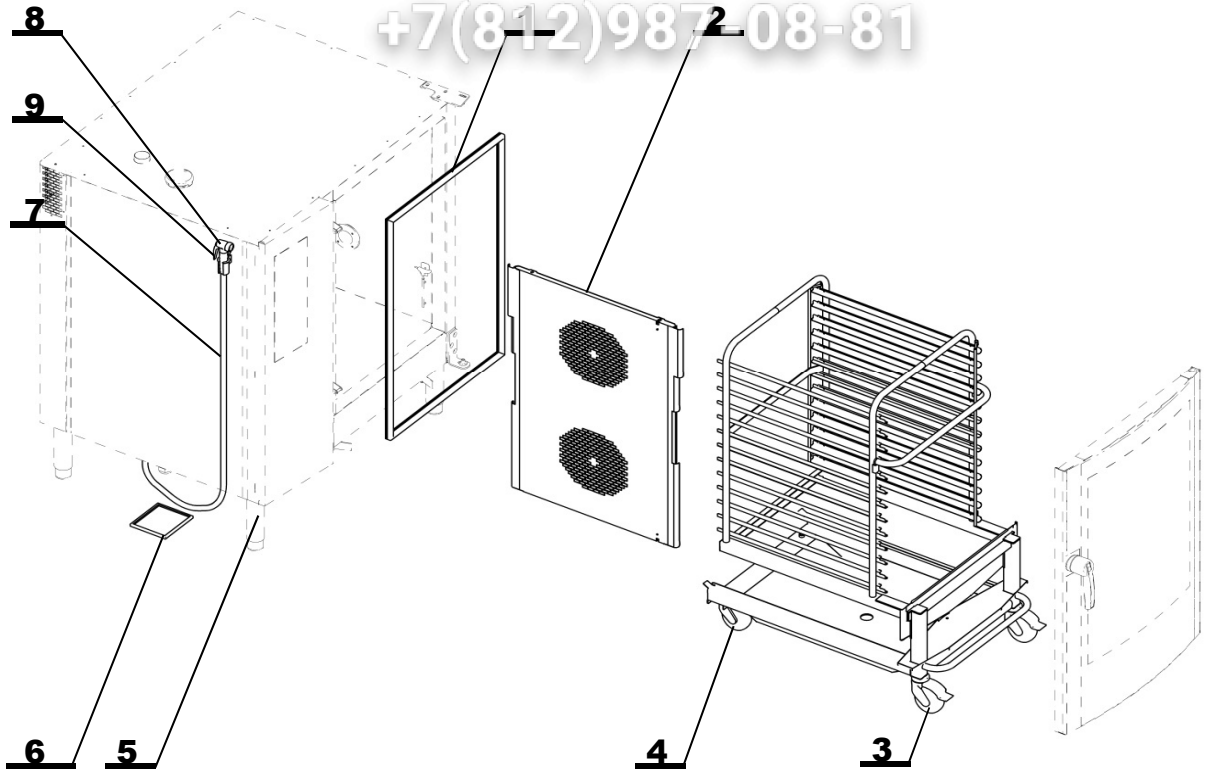

Зип-Общепит

ACCESSORIES

vsezip.ru

+7(812)987208-81

Position	Code	Name	For type of combi steamer			
			B1221i	B1221b	O1221i	O1221b
1	AX00-0037	DOOR SEAL 1221 VISION	•	•	•	•
2	AC14-2700	INNER WALL 1221 - VISION (SINCE 2012)	•	•	•	•
3	ZA16-0004	WHEEL WITH BRAKE	•	•	•	•
4	ZA16-0003	WHEEL	•	•	•	•
5	ZA15-0008	LEG 20 VISION	•	•	•	•
6	ZA17-0010	AIR FILTER VISION	•	•	•	•
7	ZA11-0904	RUBBER HOSE FOR SHOWER 2,1m	•	•	•	•
8	ZA15-0100	SHOWER KLARCO	•	•	•	•
9	AT00-0002	SHOWER HOLDER KLARCO	•	•	•	•

Note: