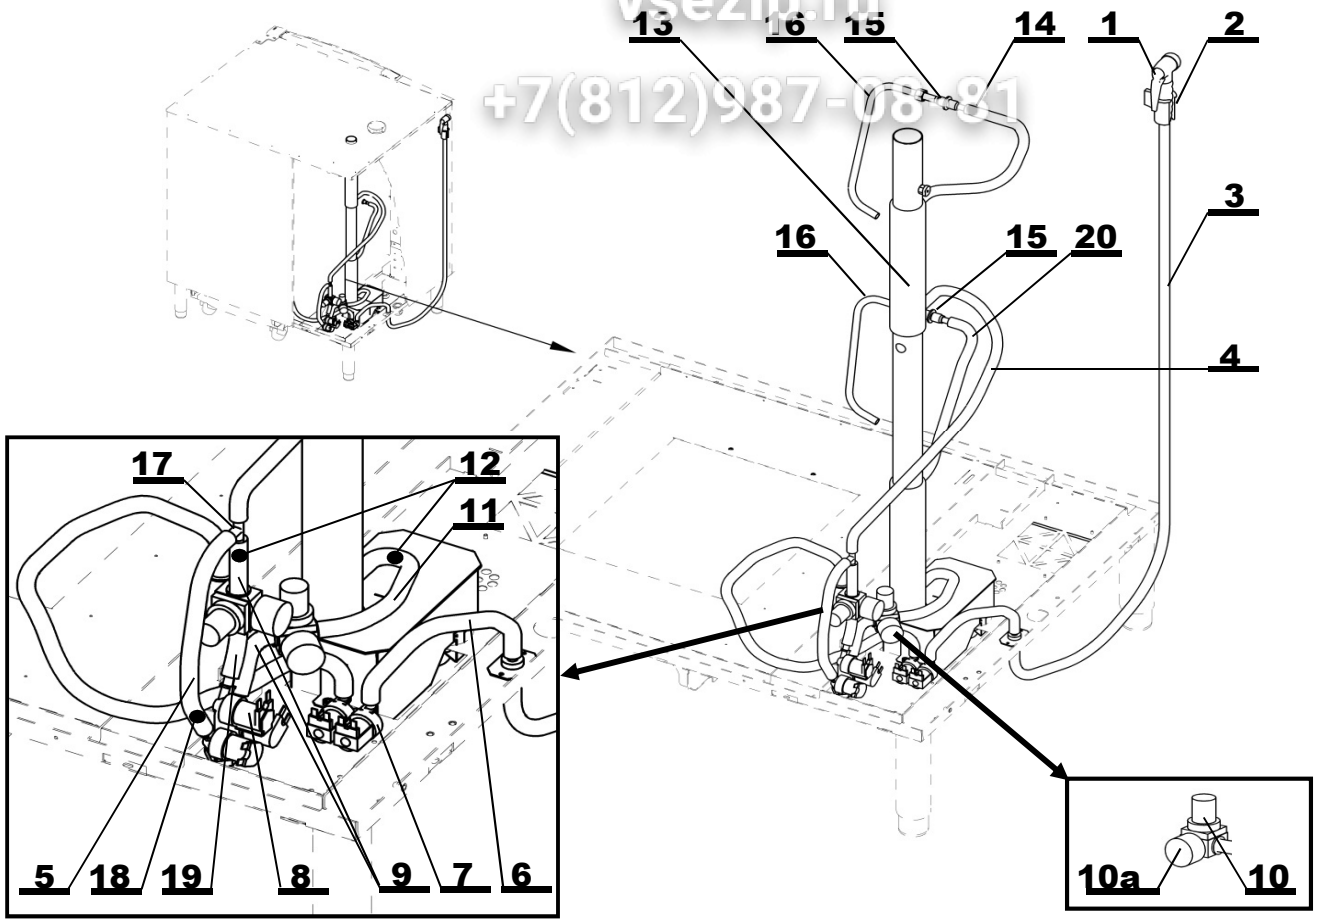

Note:

ЗипОбщепит

vsezip.ru

+7(812)987-08-81

Position	Code	Name	For type of combi steamer			
			B1221i	B1221b	O1221i	O1221b
1	EA01-0052	MIKROSWITCH (until 1.1.2010)	•	•		
2	EA11-0012	MOTOR + SWITCH (since 1. 1. 2010)	•	•		
2	EA11-0005	MOTOR (until 1.1.2010)	•	•		
3	AT00-0006	FLAP VALVE HOSE DA6	•	•	•	•
4	AC25-0105	PLUG	•	•	•	•
1+2+4	AC25-0100	FLAP VALVE COMPLETE	•	•		

Note:

WATER DISTRIBUTION SYSTEM SECTION

Зип Общедит

vsezip.ru

+7(812)987-08-81

Position	Code	Name	For type of combi steamer			
			B1221i	B1221b	O1221i	O1221b
1	ZA15-0100	SHOWER KLARCO	•		•	
2	AT00-0002	SHOWER HOLDER KLARCO	•		•	
3	ZA11-0904	RUBBER HOSE FOR SHOWER 2,1m	•		•	
4	AT26-0014	HOSE VALVE-RED. VALVE	•		•	
5	AA26-0107	HOSE 10x3,6 - 320	•		•	
6	AA26-0101	HOSE 10x3,6 - 350	•		•	
7	EA12-0050	DOUBLE SOLENOID VALVE			•	
7	EA12-0056	TRIPLE SOLENOID VALVE	•			
8	EA12-0056	TRIPLE SOLENOID VALVE	•		•	
9	AA26-0104	HOSE 10x3,6 - 90	•		•	
10	ZA12-0201	WATER REDUCTING VALVE	•		•	
10a	ZA12-0401	MANOMETER 0-1bar, WIKA	•		•	
11	AA26-0101	HOSE 10x3,6 - 350	•		•	
12	AT00-0056	NOZZLE 07	•		•	
13	AC05-2400	CHIMNEY 1221 Vision - inject	•		•	
14	AT24-0021	BOILER HOSE	•		•	
15	AC00-2500	BUSHING	•		•	
16	AC12-0900	INJECTION PIPE VISION 1221	•		•	
17	ZA10-0553	T-FITTING T-TS 10 mm	•		•	
18	EA12-0303	REDUCTION NOZZLE	•		•	
19	AT26-0006	HOSE VALVE-RED. VALVE	•		•	
20	AT26-0001	HOSE VALVE-RED. VALVE	•		•	