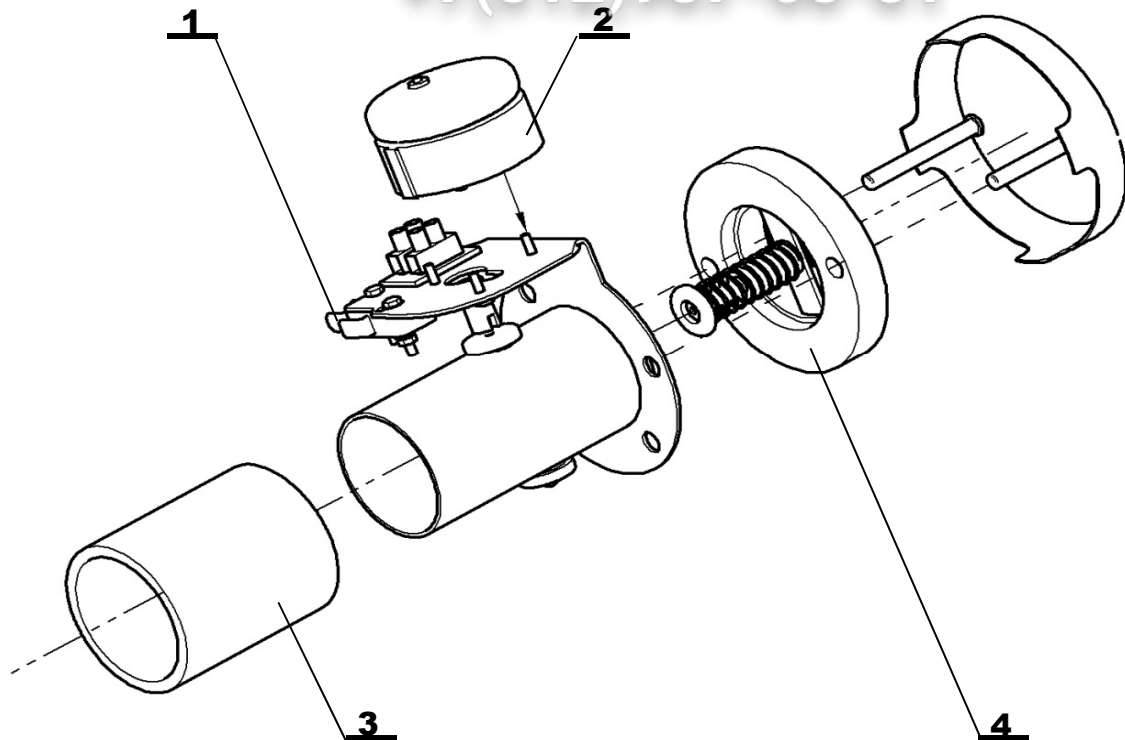

ЗипОбщепит

vsezip.ru

+7(812)987-08-81

Position	Code	Name	For type of combi steamer			
			B1221i	B1221b	O1221i	O1221b
1	EA01-0052	MIKROSWITCH (until 1.1.2010)	•	•		
2	EA11-0012	MOTOR + SWITCH (since 1. 1. 2010)	•	•		
2	EA11-0005	MOTOR (until 1.1.2010)	•	•		
3	AT00-0006	FLAP VALVE HOSE DA6	•	•	•	•
4	AC25-0105	PLUG	•	•	•	•
1+2+4	AC25-0100	FLAP VALVE COMPLETE	•	•		

Note: