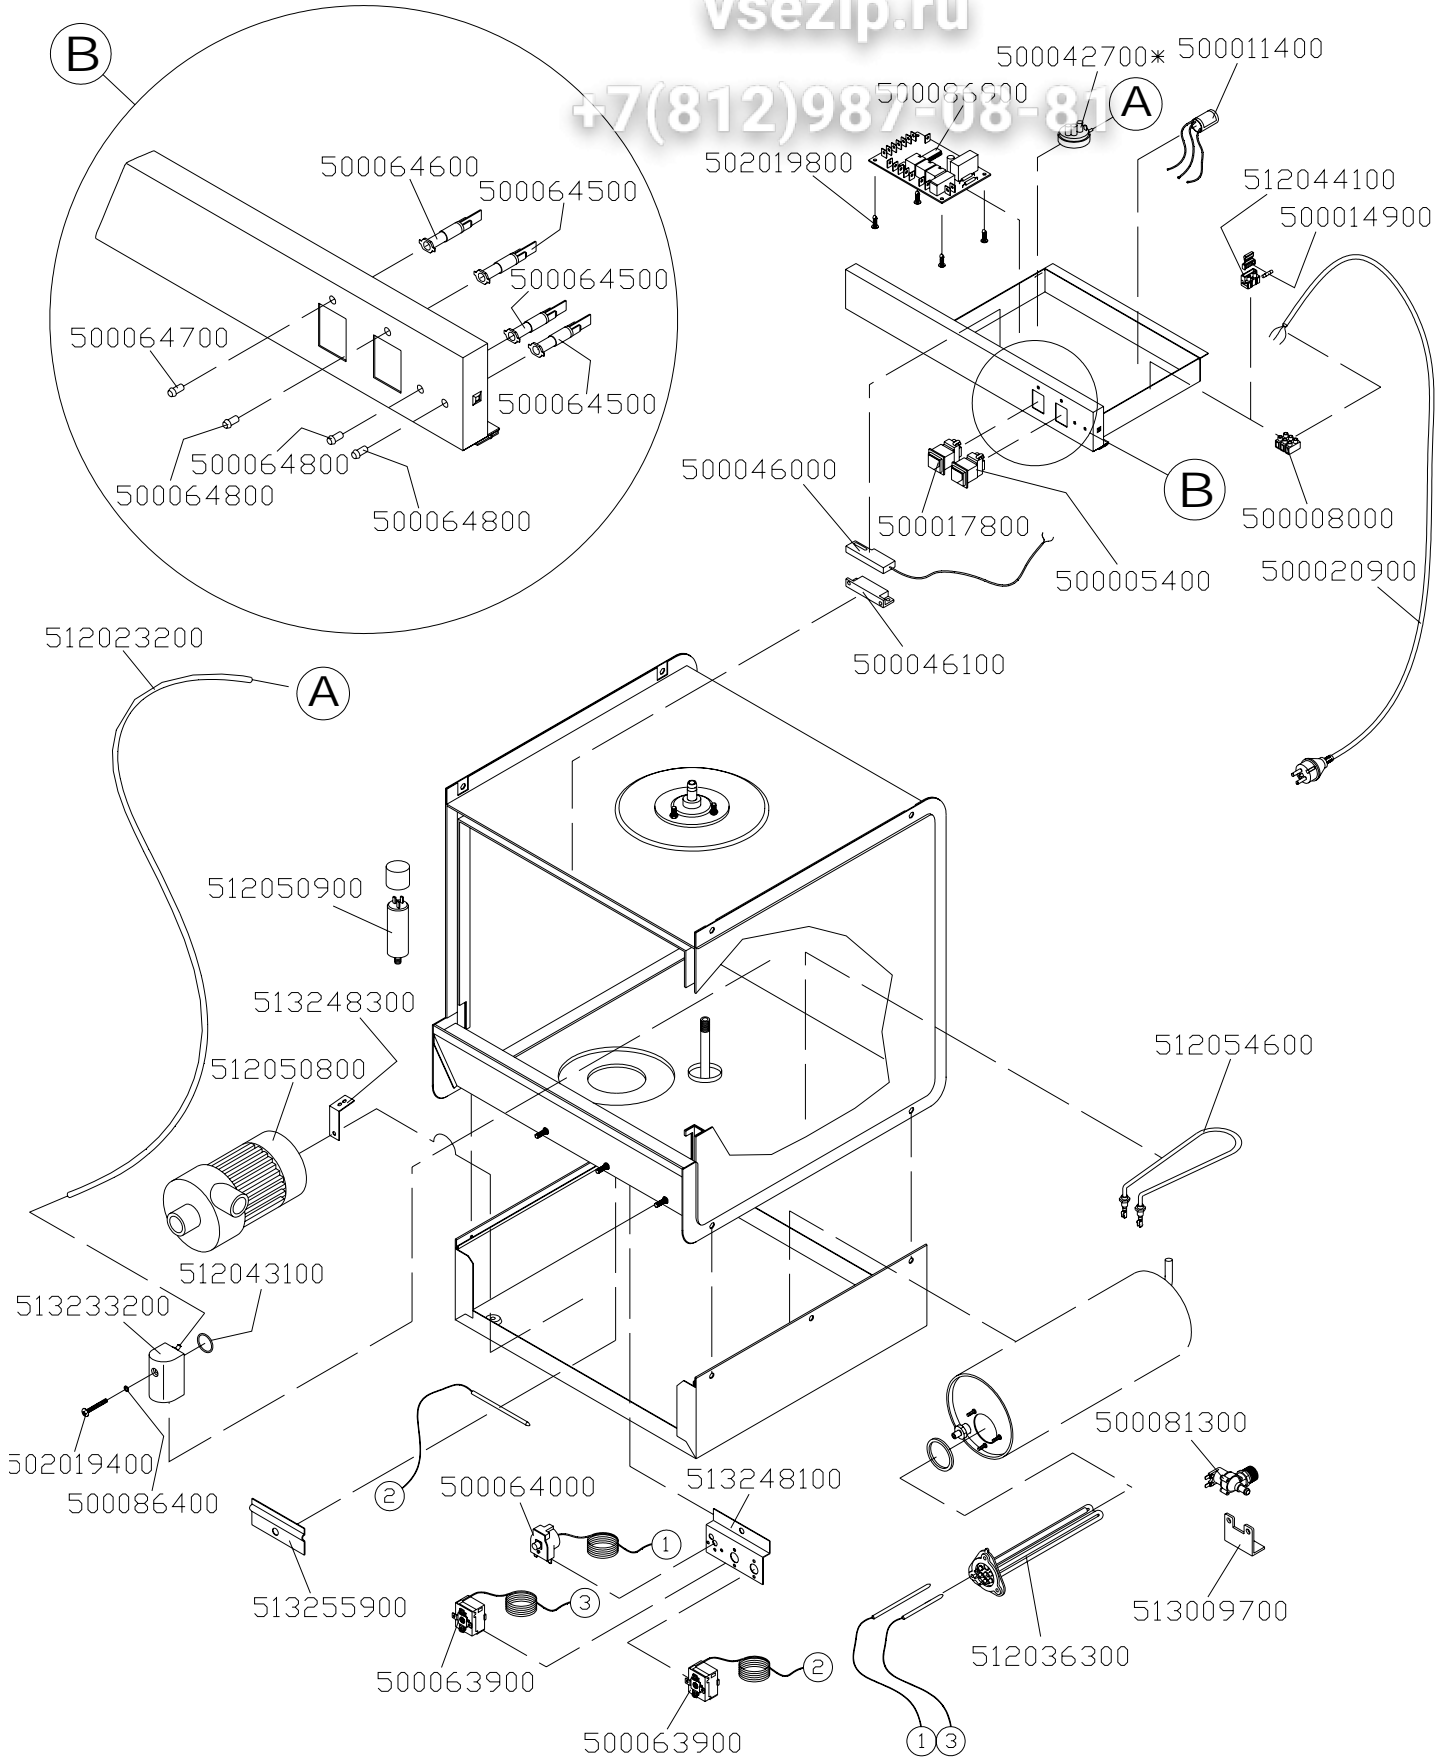

+7(812)987-08-81

elettrico/electrical

**MB 9235** *Запчасти* **Оборуд.**

<b>CODICE</b>	<b>DENOMINAZIONE</b>	<b>NOTE</b>
500005400	PULSATE START COMPLETO	
500008000	LISTE MOD. PA 44 WP 3 POLI AMP16	
500011400	FILTRO CAPACITIVO F1	
500014900	FUSIBILE VETRO 5x20 5A 250V	
500017800	INTERRUTTORE BIPOLARE COMPLETO	
500020900	CAVO ALIMENTAZIONE 3x1,5	
500042700*	PRESSOSTATO TARATURA 35/17 MB	
* Per la taratura del particolare, comunicare anche il modello della macchina. / To have this part adjusted, pls advise the exact model of the machine.		
500046000	SENSORE MAGNETICO	
500046100	MAGNETE 6X35 IN CUSTODIA	
500063900	TERMOSTATO LAVORO REGOLABILE 20-90°C	
500064000	TERMOSTATO SICUREZZA TEMPERATURA FISSA	
500064500	SEGNALATORE NEON 230V T120° VDE	
500064600	SEGNALATORE FLUO 230V T120° VDE	
500064700	GEMMA TRONCO CONICA VERDE	
500064800	GEMMA TRONCO CONICA ARANCIO	
500081300	ELETTROVALVOLA 1 VIA 90°	
500086400	RONDELLA PLASTICA M4 NEUTRA DIN 125	
500086900	SCHEDA ELETTRONICA UNIFICATA COMPLETA	
502019400	VITE INOX TB+ 4x35	
502019800	DISTANZIATORE A TESTA PIANA	
512023200	TUBO IN SILICONE Ø 4,5X8 F0089	
512036300	RESISTENZA KW 2,6 MONO (FLANGIA TRIANGOLARE)	
512043100	OR 3087 GUARNIZIONE PER CAMPANA	
512044100	PORTAFUSIBILE PA 283/1 POLO	
512050800	ELETTROPOMPA HP 0,20 MONO ZF/115SX	
512050900	CONDENSATORE DA 5mF	
512054600	RESISTENZA 1400W	
513009700	SQUADRETTA SUPPORTO ELETTROVALVOLA	
513233200	CAMPANA PRESSOSTATO	
513248100	SQUADRETTA SUPPORTO TERMOSTATI	
513248300	SQUADRETTA SUPPORTO POMPA	
513255900	SUPPORTO BULBO TERMOSTATO VASCA	

Mod. MB 9235

Зип-Общепит

vsezip.ru

+7(812)987-08-81

idraulico/hydraulic

ПОМПА HP 0,20 (код. 512050800)

vsezip.ru

+7(812)987-08-81