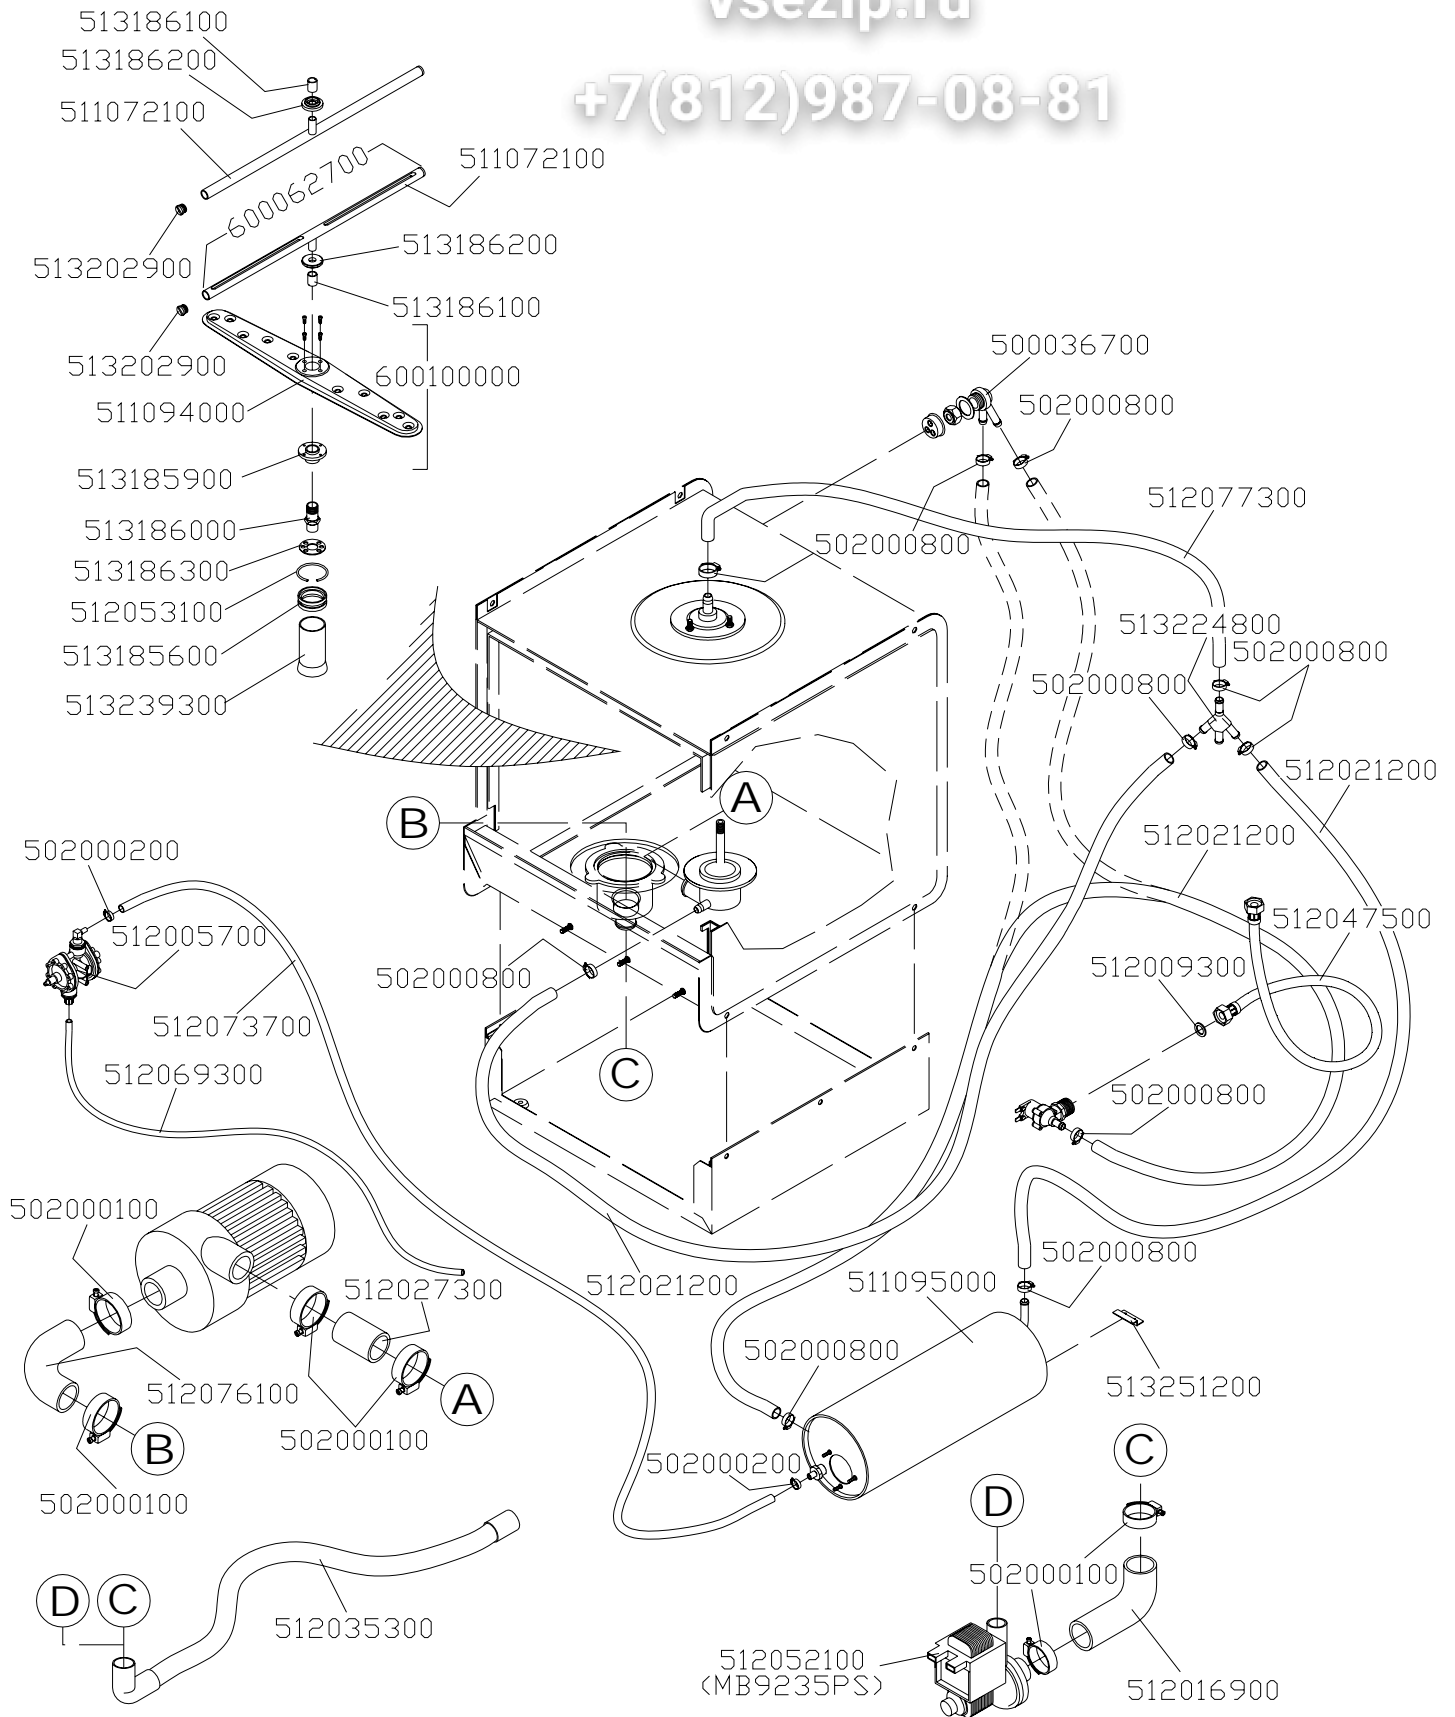

+7(812)987-08-81

elettrico/electrical

**MB 9235** *Запчасти* **Оборуд.**

<b>CODICE</b>	<b>DENOMINAZIONE</b>	<b>NOTE</b>
500005400	PULSATE START COMPLETO	
500008000	LISTE MOD. PA 44 WP 3 POLI AMP16	
500011400	FILTRO CAPACITIVO F1	
500014900	FUSIBILE VETRO 5x20 5A 250V	
500017800	INTERRUTTORE BIPOLARE COMPLETO	
500020900	CAVO ALIMENTAZIONE 3x1,5	
500042700*	PRESSOSTATO TARATURA 35/17 MB	
* Per la taratura del particolare, comunicare anche il modello della macchina. / To have this part adjusted, pls advise the exact model of the machine.		
500046000	SENSORE MAGNETICO	
500046100	MAGNETE 6X35 IN CUSTODIA	
500063900	TERMOSTATO LAVORO REGOLABILE 20-90°C	
500064000	TERMOSTATO SICUREZZA TEMPERATURA FISSA	
500064500	SEGNALATORE NEON 230V T120° VDE	
500064600	SEGNALATORE FLUO 230V T120° VDE	
500064700	GEMMA TRONCO CONICA VERDE	
500064800	GEMMA TRONCO CONICA ARANCIO	
500081300	ELETTROVALVOLA 1 VIA 90°	
500086400	RONDELLA PLASTICA M4 NEUTRA DIN 125	
500086900	SCHEDA ELETTRONICA UNIFICATA COMPLETA	
502019400	VITE INOX TB+ 4x35	
502019800	DISTANZIATORE A TESTA PIANA	
512023200	TUBO IN SILICONE Ø 4,5X8 F0089	
512036300	RESISTENZA KW 2,6 MONO (FLANGIA TRIANGOLARE)	
512043100	OR 3087 GUARNIZIONE PER CAMPANA	
512044100	PORTAFUSIBILE PA 283/1 POLO	
512050800	ELETTROPOMPA HP 0,20 MONO ZF/115SX	
512050900	CONDENSATORE DA 5mF	
512054600	RESISTENZA 1400W	
513009700	SQUADRETTA SUPPORTO ELETTROVALVOLA	
513233200	CAMPANA PRESSOSTATO	
513248100	SQUADRETTA SUPPORTO TERMOSTATI	
513248300	SQUADRETTA SUPPORTO POMPA	
513255900	SUPPORTO BULBO TERMOSTATO VASCA	

Mod. MB 9235

Зип-Общепит

vsezip.ru

+7(812)987-08-81

idraulico/hydraulic

ПОМПА HP 0,20 (код. 512050800)

vsezip.ru

+7(812)987-08-81