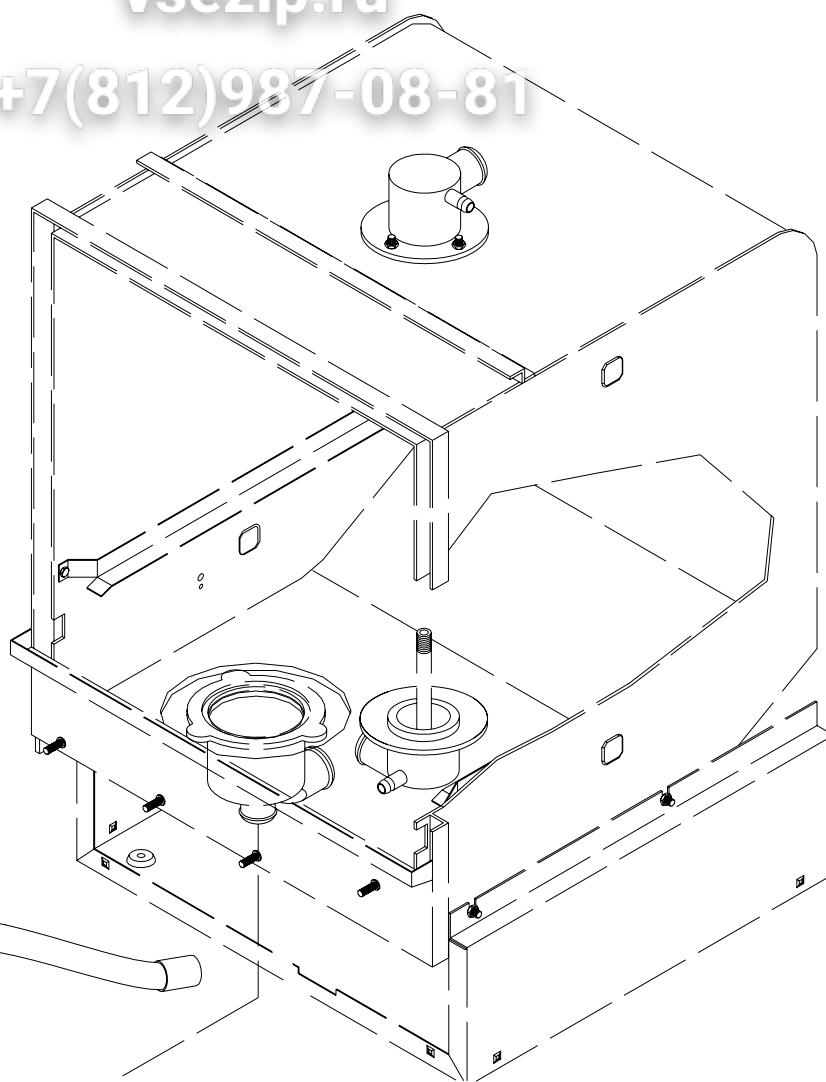

Mod. MB 630P.S. и MB 930P.S.

3in 06Центр

vsezip.ru

+7(812)987-08-81