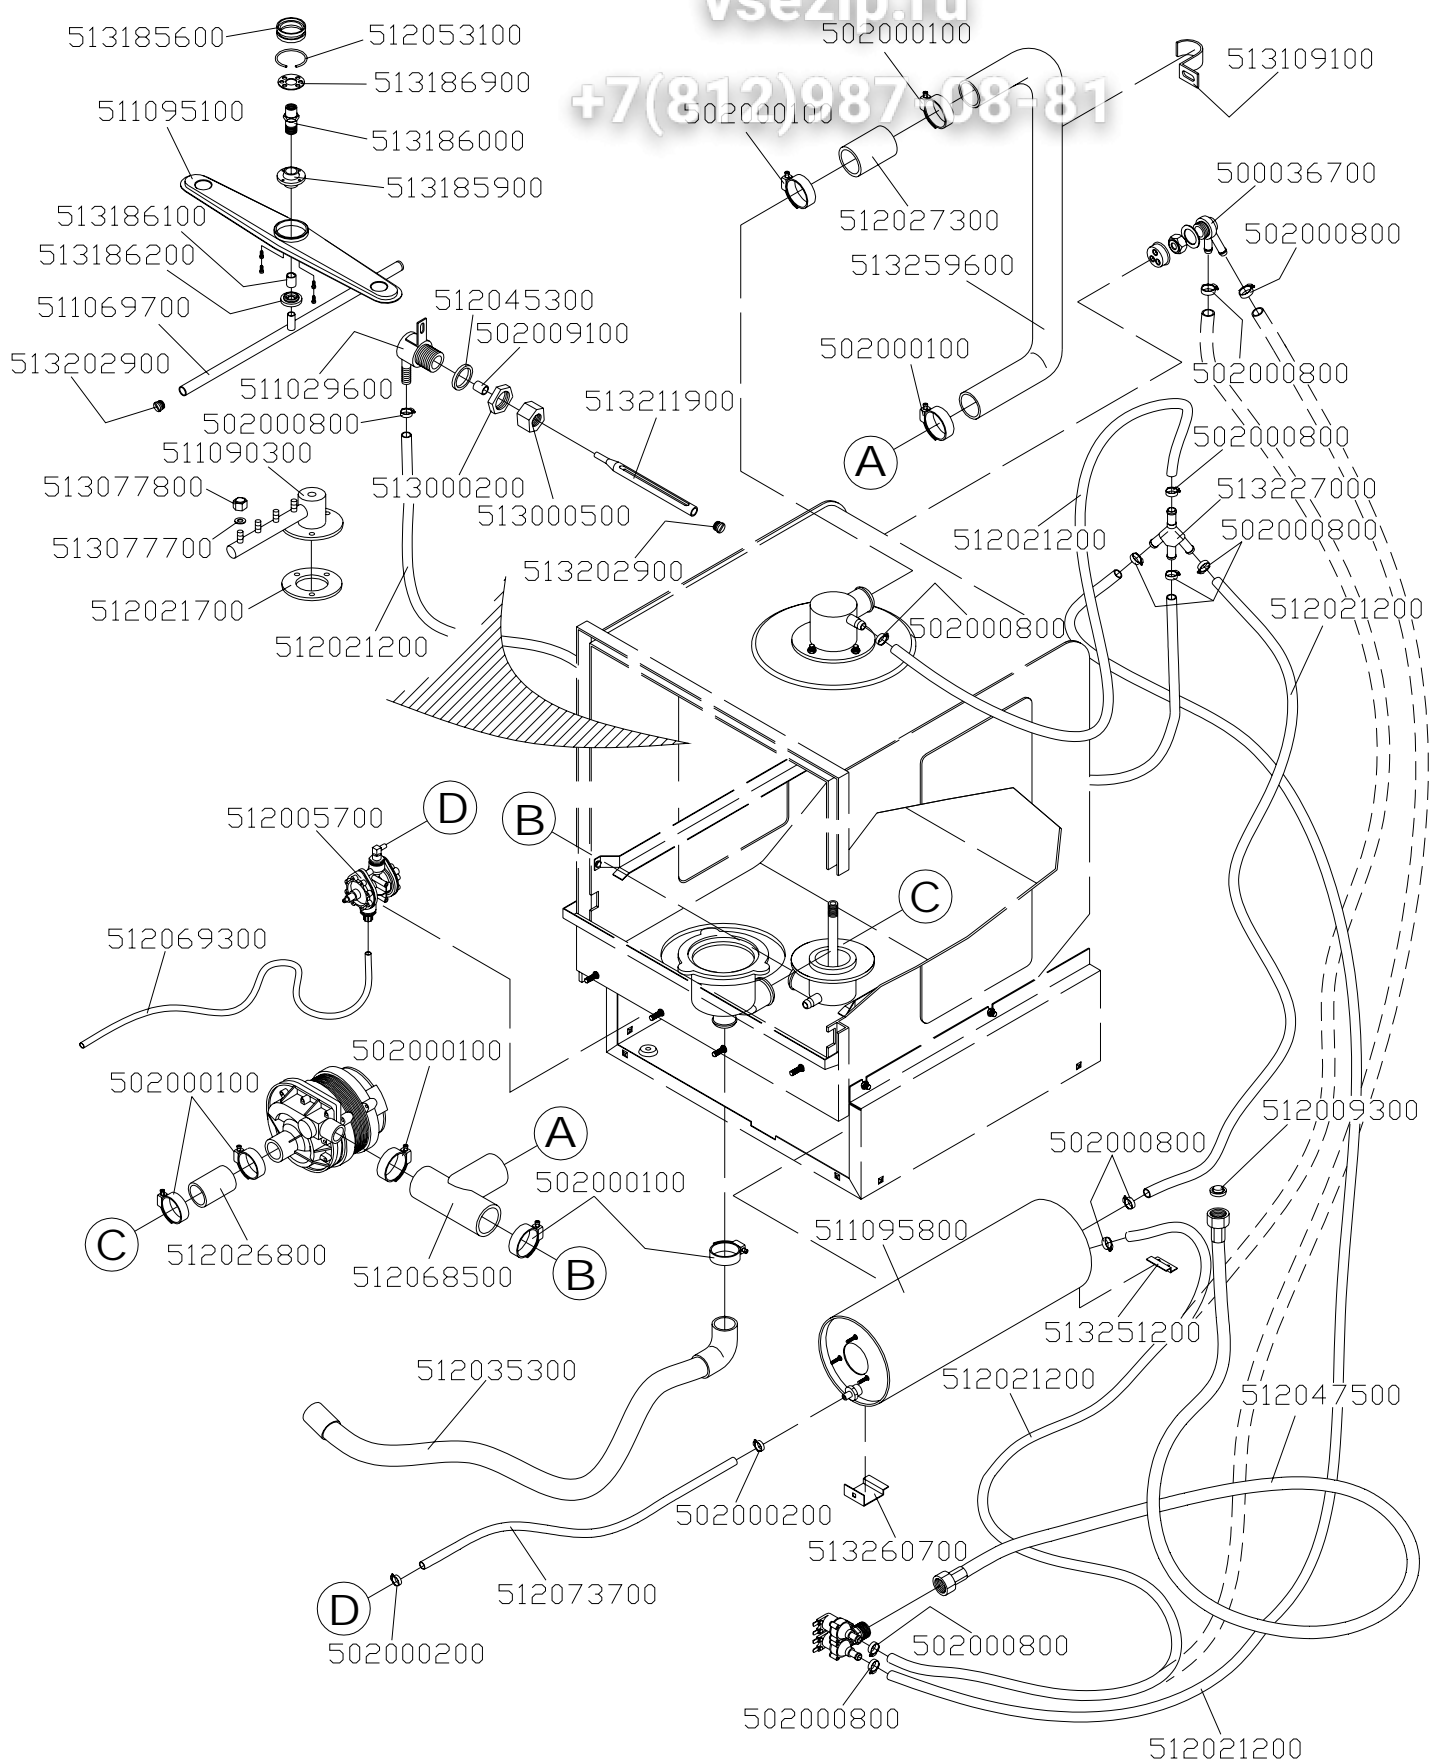

Зип Общество

vsezip.ru

+7(812)987-08-88

elettrico/electrical

idraulico/hydraulic

ПОМПА НР 0,28 (код. 512075900)

vsezip.ru

+7(812)987-08-81