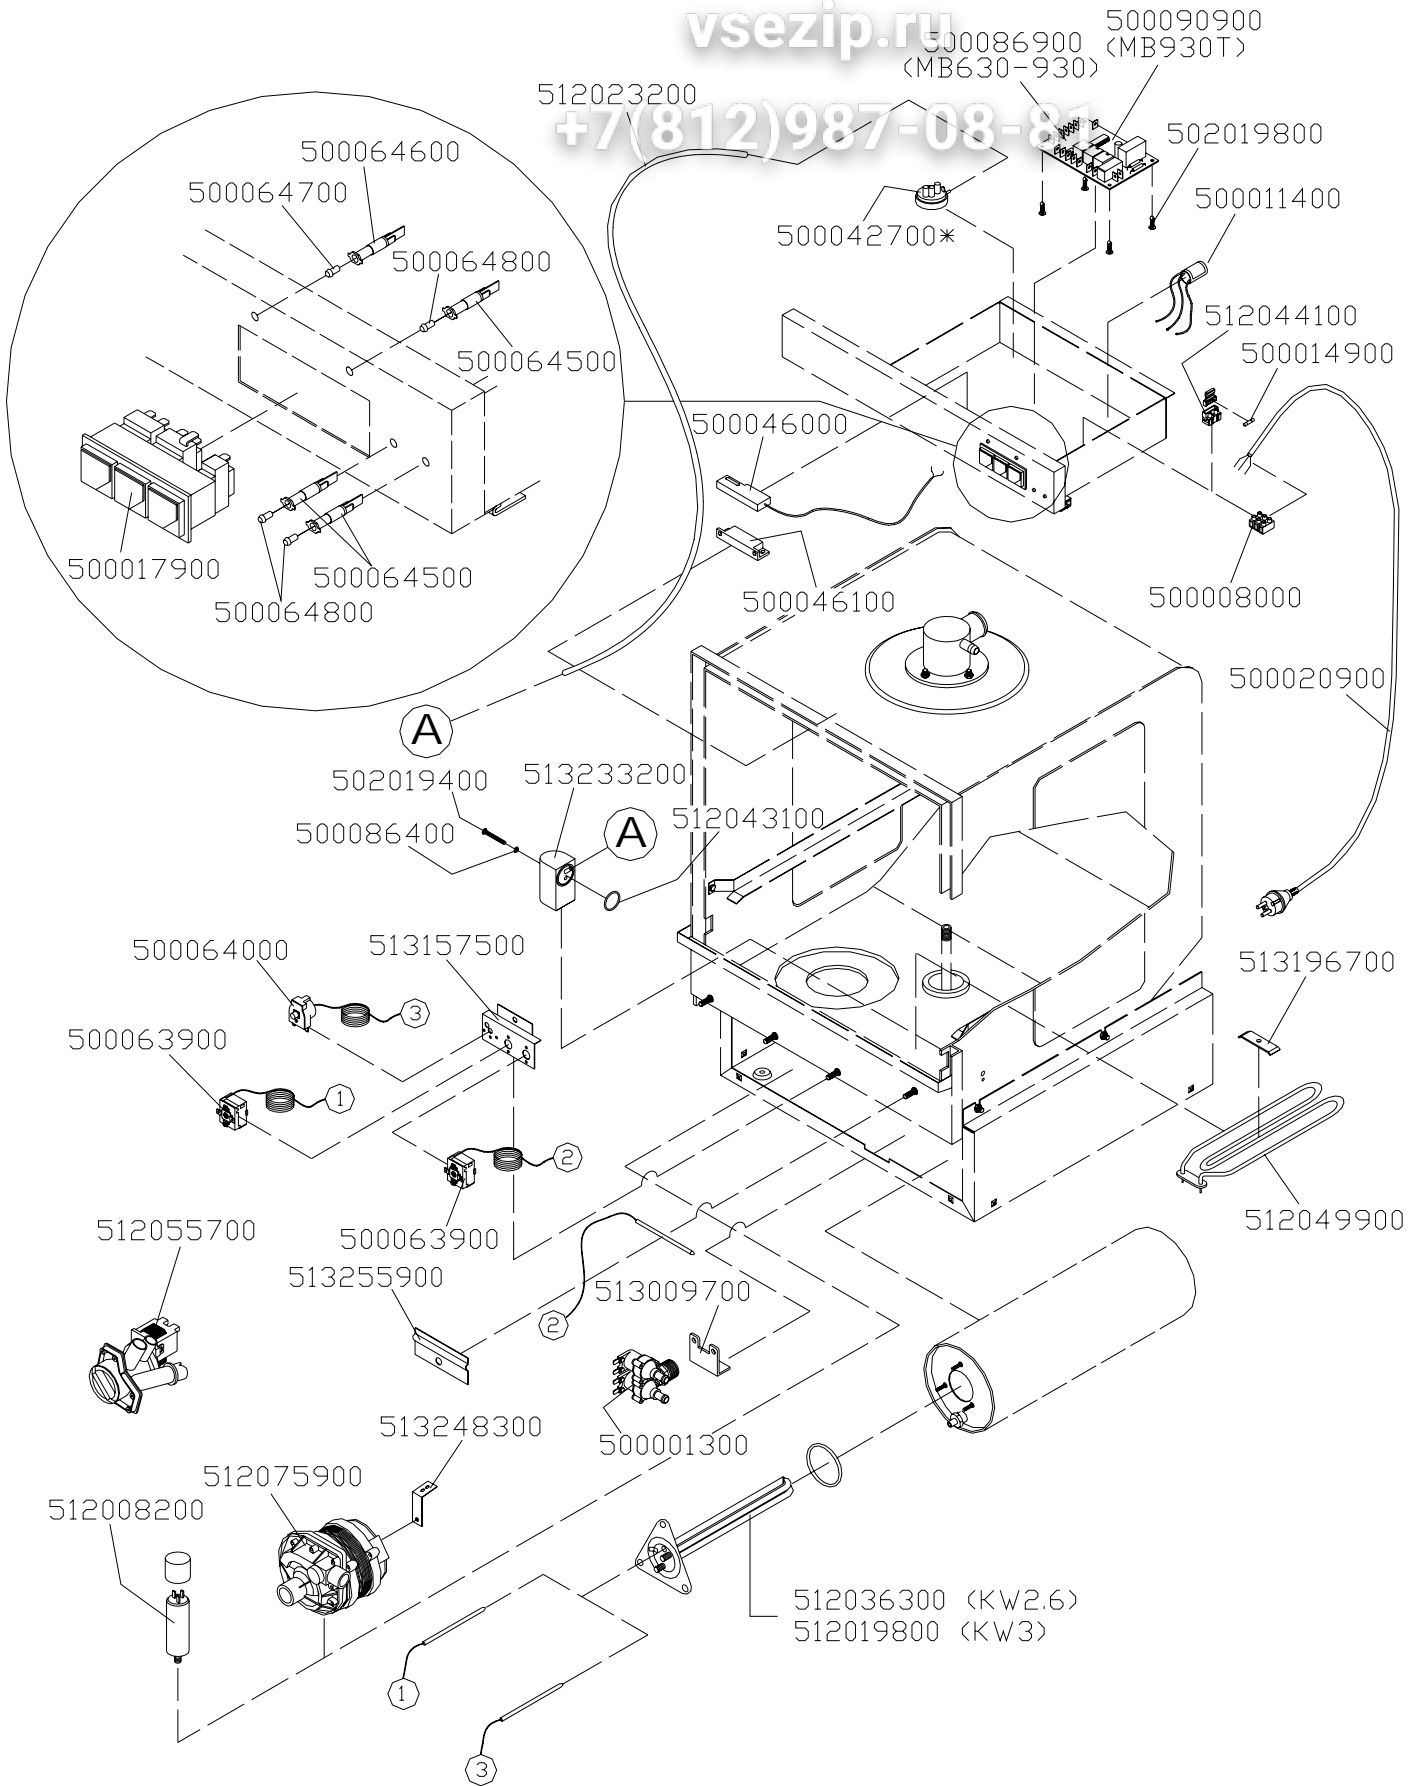

Зип Общество

vsezip.ru

+7(812)987-08-88

elettrico/electrical

idraulico/hydraulic

ПОМПА НР 0,28 (код. 512075900)

vsezip.ru

+7(812)987-08-81