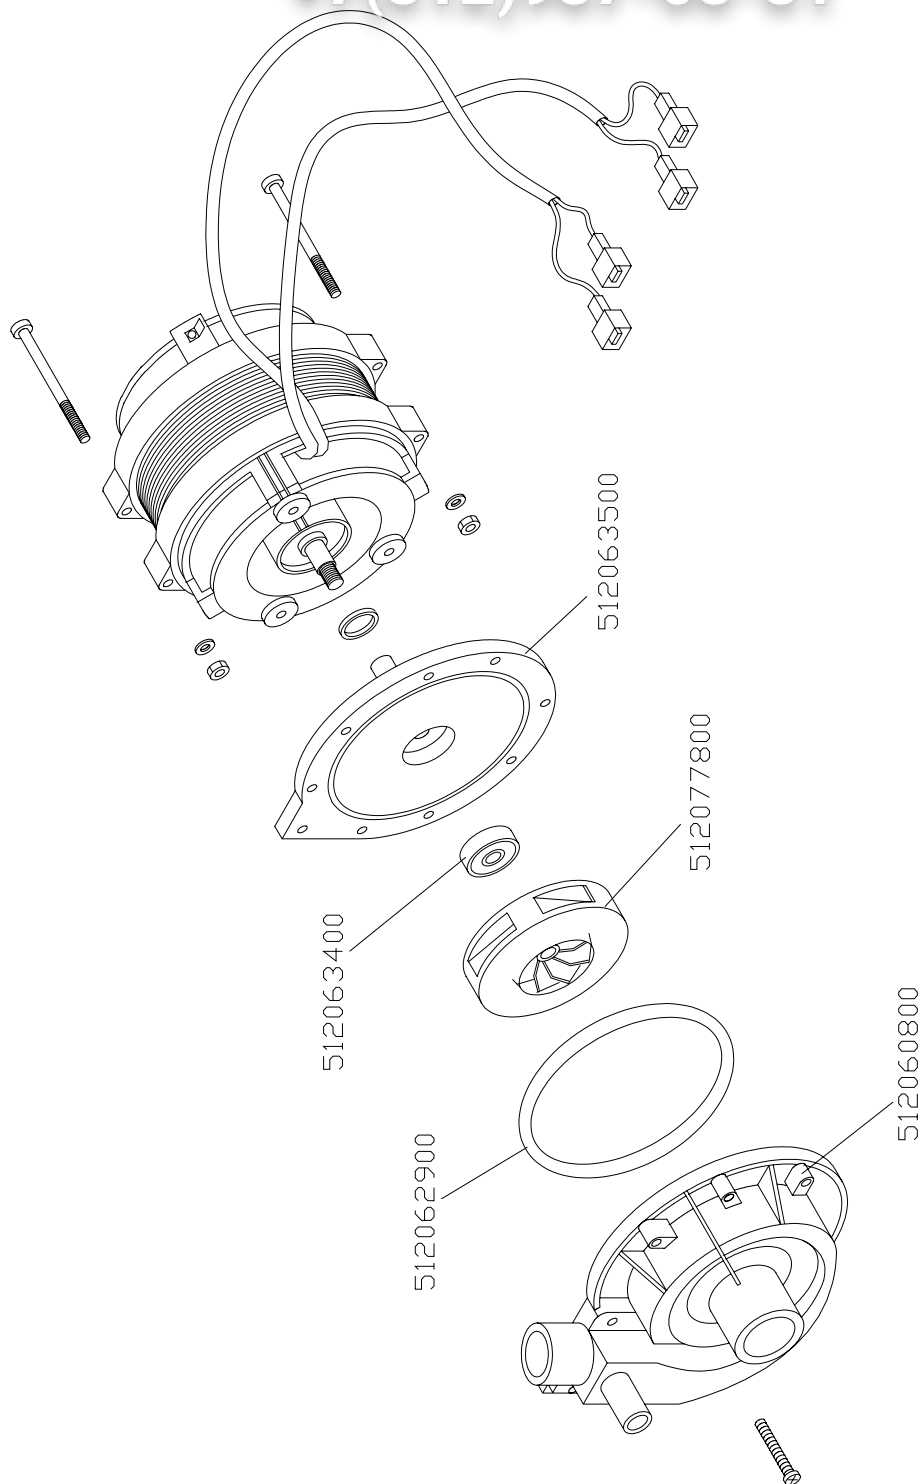

Зип Общество

vsezip.ru

+7(812)987-08-88

elettrico/electrical

idraulico/hydraulic

ПОМПА НР 0,28 (код. 512075900)

vsezip.ru

+7(812)987-08-81