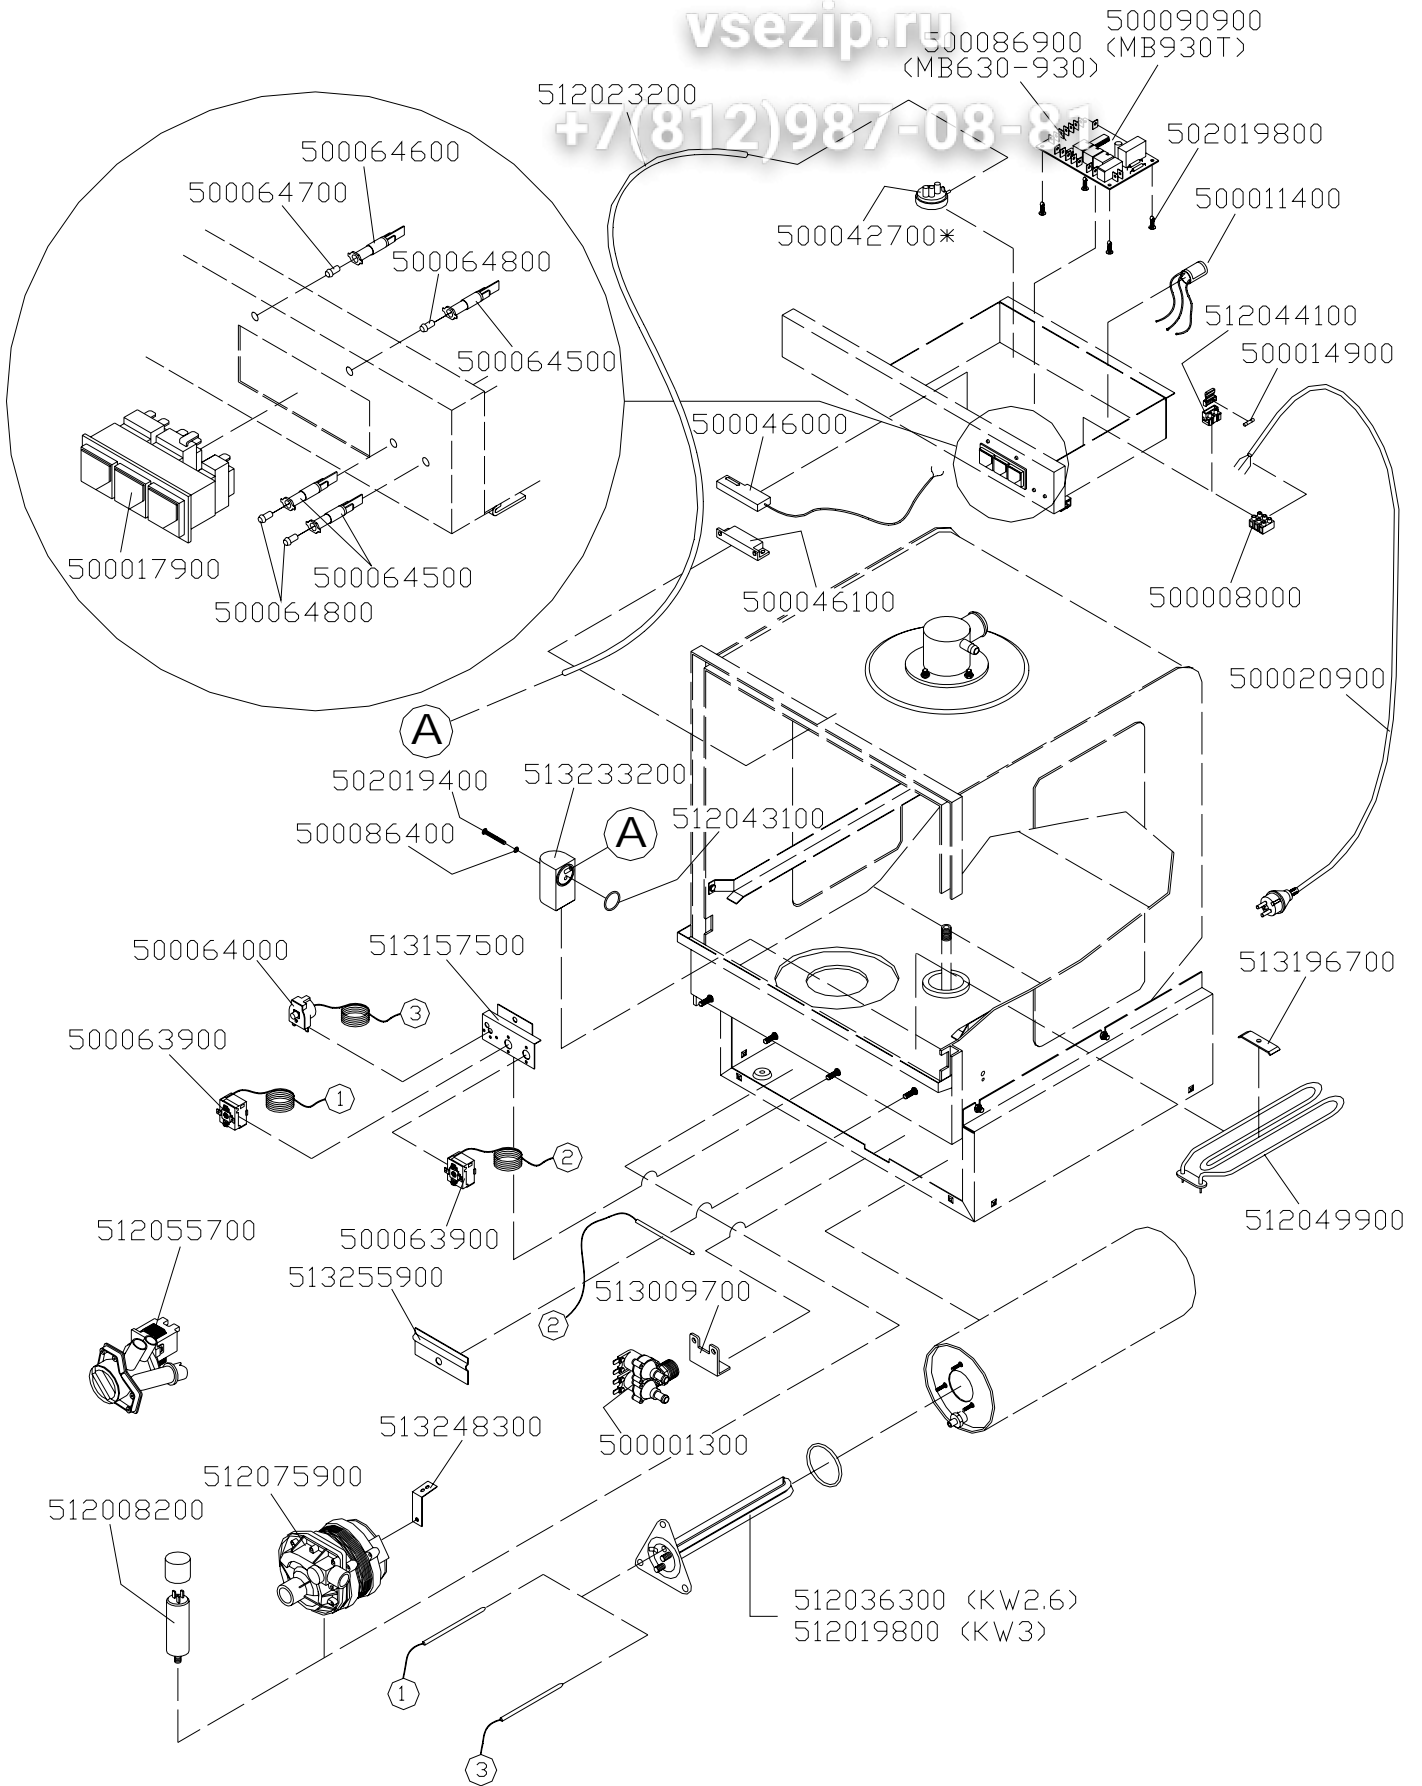

Mod. MB 630 – MB 930 – 930T

Зип Общепит

vsezip.ru

+7(812)987-08-88

elettrico/electrical