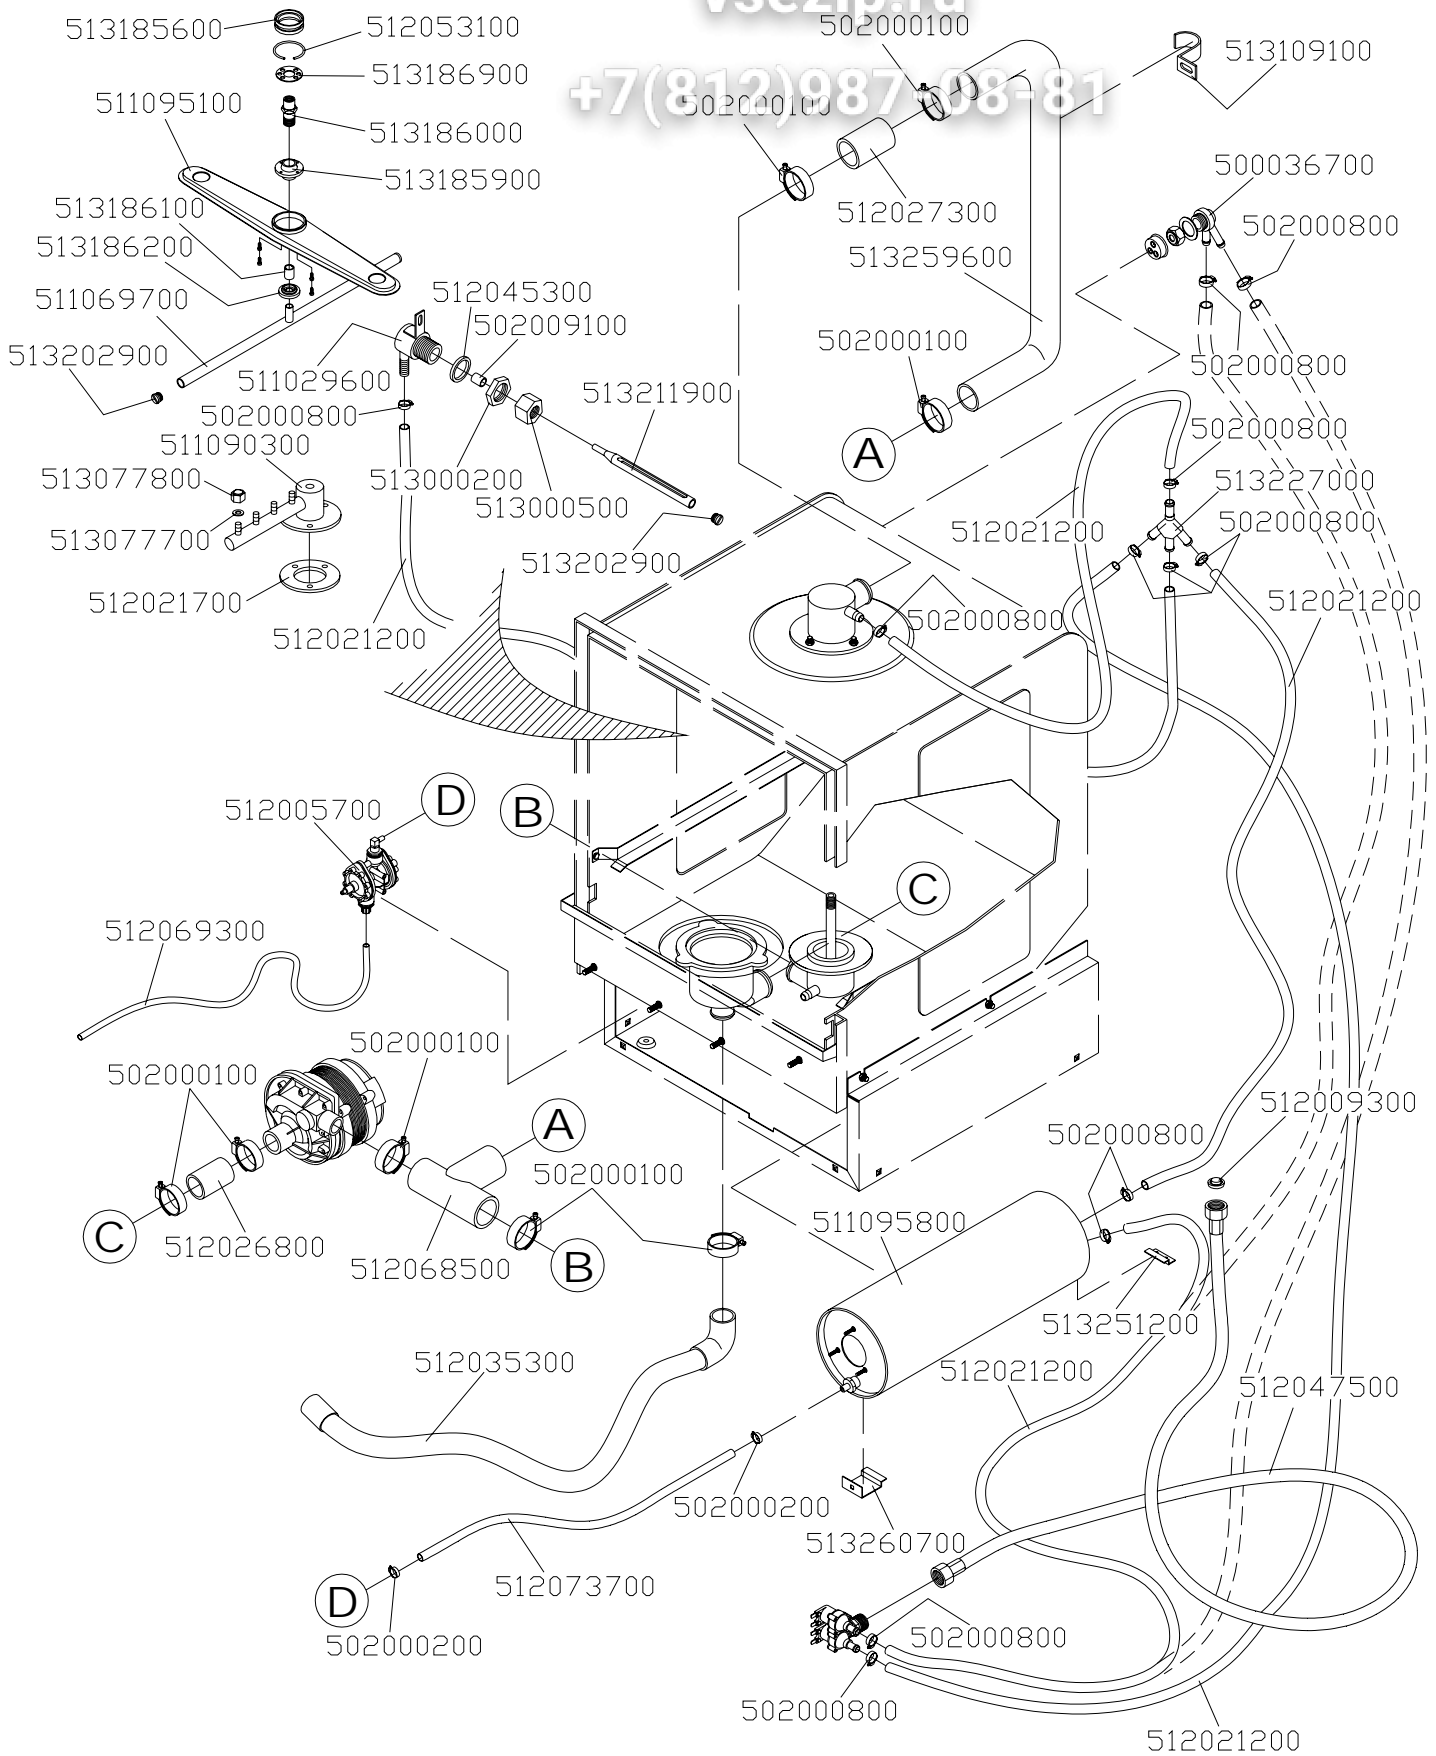

Мод. MB 630

Зип Общепит

vsezip.ru

+7(812)987-0381

esterno/external

MB 630 Система «Экспресс»

CODICE	DENOMINAZIONE	NOTE
500008700	PIEDINI IVARS ESAGONO CH25 M10	
500032800	PRESSACAVO PASSO PG ARTICOLO V-TEC/6	
500034500	AERSTOP/A N/12 NERO ADES.2X15 E/2	
500061200	PASSACAVO NERO PLASTICA Ø 16 B 625-500	
500063700	PASSACAVO NERO PLASTICA Ø 16 B 517 50 22	
502001800	SPINE ELASTICHE 3X20 INOX	
511084800	CERNIERA SX	
511084900	CERNIERA DX	
511090100	PORTA	
511090900	SCATOLA SUPPORTO COMANDI	
511094200	ASSIEME ANDATA SUPERIORE MB	
511100400	VASCA	
511100600	ASSIEME MANDATA INFERIORE MB/930 NEW	
511101100	TROPPOPIENOMB/930	
512001700	GIRELLO MODELLO SABA	
512006200	MOLLA A TORSIONE IN ACCIAIO INOX Ø 4	
512016100	ZOCCOLO PER IMBALLO	
512034000	CARTONE PER IMBALLO	
512054900	GUARNIZIONE PER PORTA	
512065900	FRONTALINO PER MB/930	
512069100	OR 149 IN EPDM	
512074100	OR 176 IN EPDM	
512078000	FILTRO ASPIRAZIONE MB/930 NEW	
513161300	SCHIENA DI COPERTURA	
513175300	PANNELLO INTERMEDIO	
513215900	CONTROPORTA	
513230700	MOZZO CENTRALE PER MOLLE (IN FUSIONE)	
513238300	BASAMENTO	
513239400	FASCIA ESTERNA	
513240300	SPESSORE CERNIERE	
513255700	COPERCHIO PROTEZIONE IMPIANTO ELETTRICO	
513258100	PARTICOLARE ASPIRAZIONE-SCARICO CON CONICITÀ'	

idraulico/hydraulic

ПОМПА НР 0,28 (код. 512075900)

vsezip.ru

+7(812)987-08-81

hp0,28