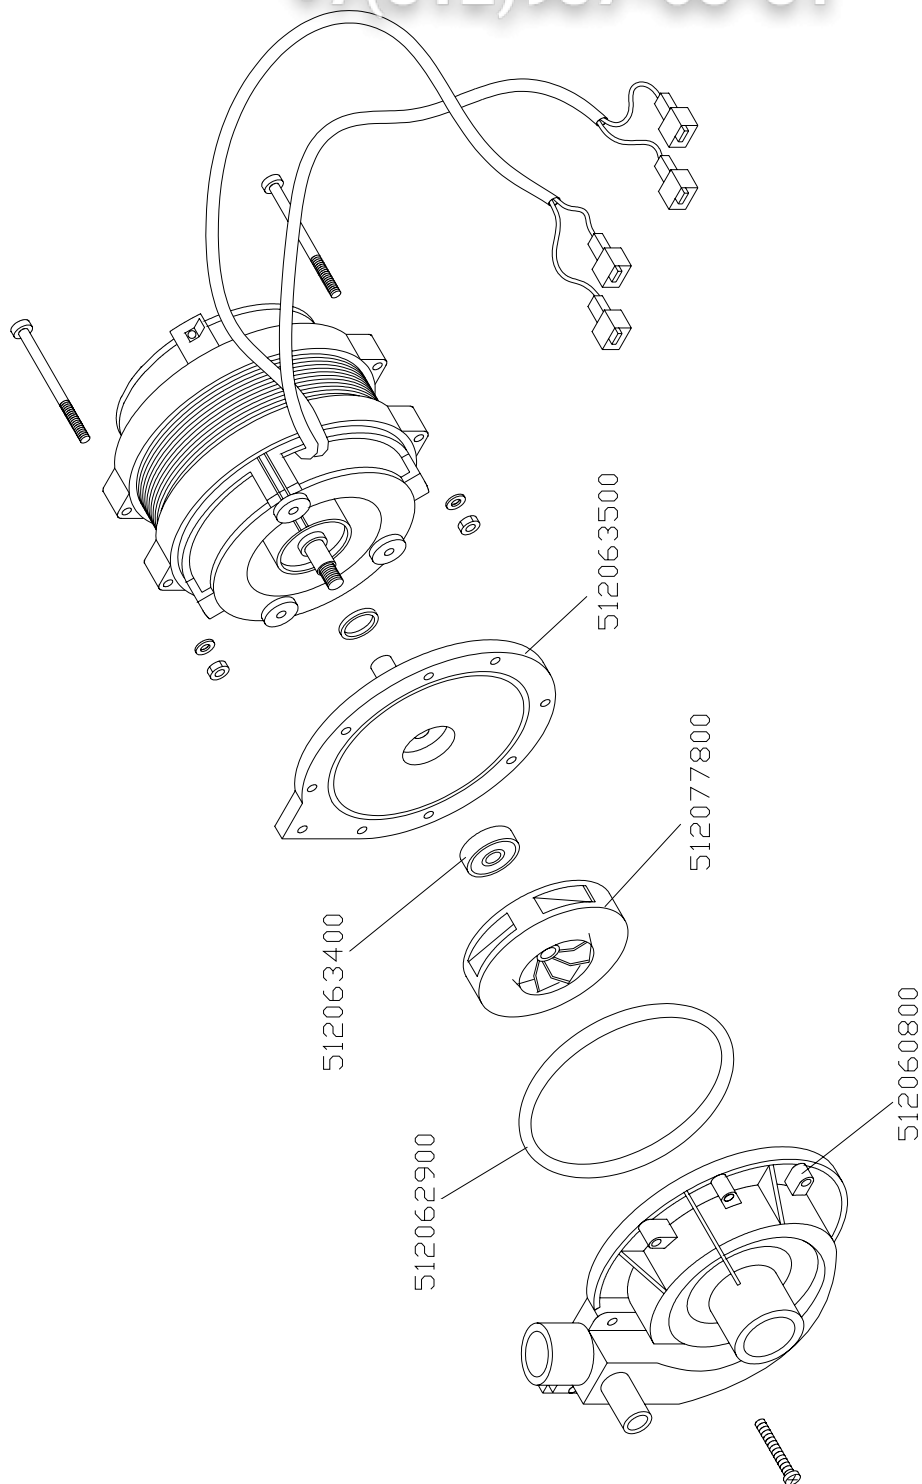

Мод. MB 630

Зип Общепит

vsezip.ru

+7(812)987-0381

esterno/external

MB 630 Система «Экспресс»

CODICE	DENOMINAZIONE	NOTE
500008700	PIEDINI IVARS ESAGONO CH25 M10	
500032800	PRESSACAVO PASSO PG ARTICOLO V-TEC/6	
500034500	AERSTOP/A N/12 NERO ADES.2X15 E/2	
500061200	PASSACAVO NERO PLASTICA Ø 16 B 625-500	
500063700	PASSACAVO NERO PLASTICA Ø 16 B 517 50 22	
502001800	SPINE ELASTICHE 3X20 INOX	
511084800	CERNIERA SX	
511084900	CERNIERA DX	
511090100	PORTA	
511090900	SCATOLA SUPPORTO COMANDI	
511094200	ASSIEME ANDATA SUPERIORE MB	
511100400	VASCA	
511100600	ASSIEME MANDATA INFERIORE MB/930 NEW	
511101100	TROPPOPIENOMB/930	
512001700	GIRELLO MODELLO SABA	
512006200	MOLLA A TORSIONE IN ACCIAIO INOX Ø 4	
512016100	ZOCCOLO PER IMBALLO	
512034000	CARTONE PER IMBALLO	
512054900	GUARNIZIONE PER PORTA	
512065900	FRONTALINO PER MB/930	
512069100	OR 149 IN EPDM	
512074100	OR 176 IN EPDM	
512078000	FILTRO ASPIRAZIONE MB/930 NEW	
513161300	SCHIENA DI COPERTURA	
513175300	PANNELLO INTERMEDIO	
513215900	CONTROPORTA	
513230700	MOZZO CENTRALE PER MOLLE (IN FUSIONE)	
513238300	BASAMENTO	
513239400	FASCIA ESTERNA	
513240300	SPESSORE CERNIERE	
513255700	COPERCHIO PROTEZIONE IMPIANTO ELETTRICO	
513258100	PARTICOLARE ASPIRAZIONE-SCARICO CON CONICITÀ'	

idraulico/hydraulic

ПОМПА НР 0,28 (код. 512075900)

vsezip.ru

+7(812)987-08-81

hp0,28