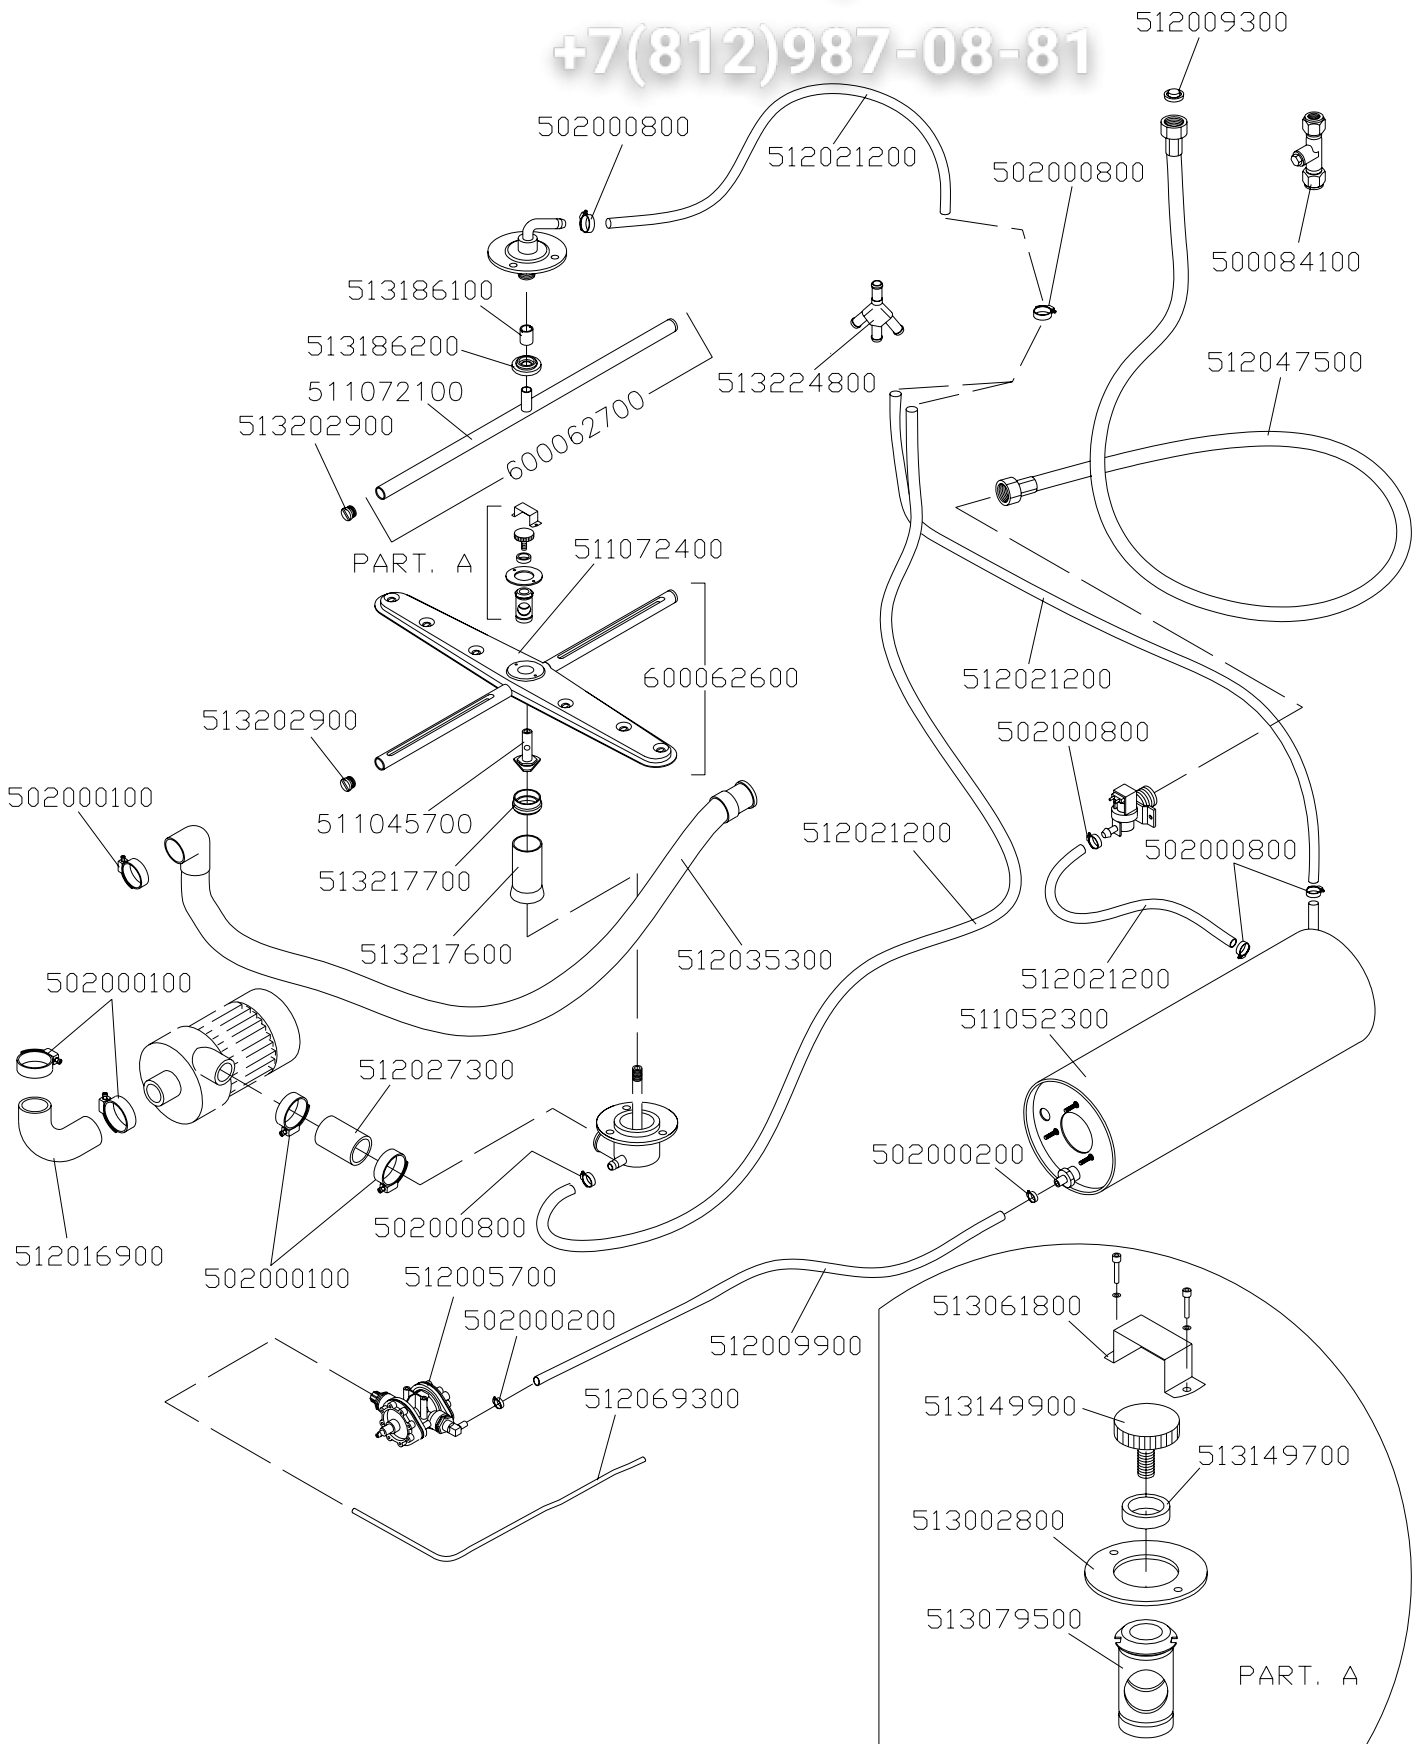

Mod. MB 235LI

vsezip.ru

+7(812)987-08-81

MB235LI\_esterno

Mod. MB 235LI

vsezip.ru

+7(812)987-08-81

MB235LI\_elettrico

ПОМПА НР 0,28 (cod. 512049600)

vsezip.ru

+7(812)987-08-81