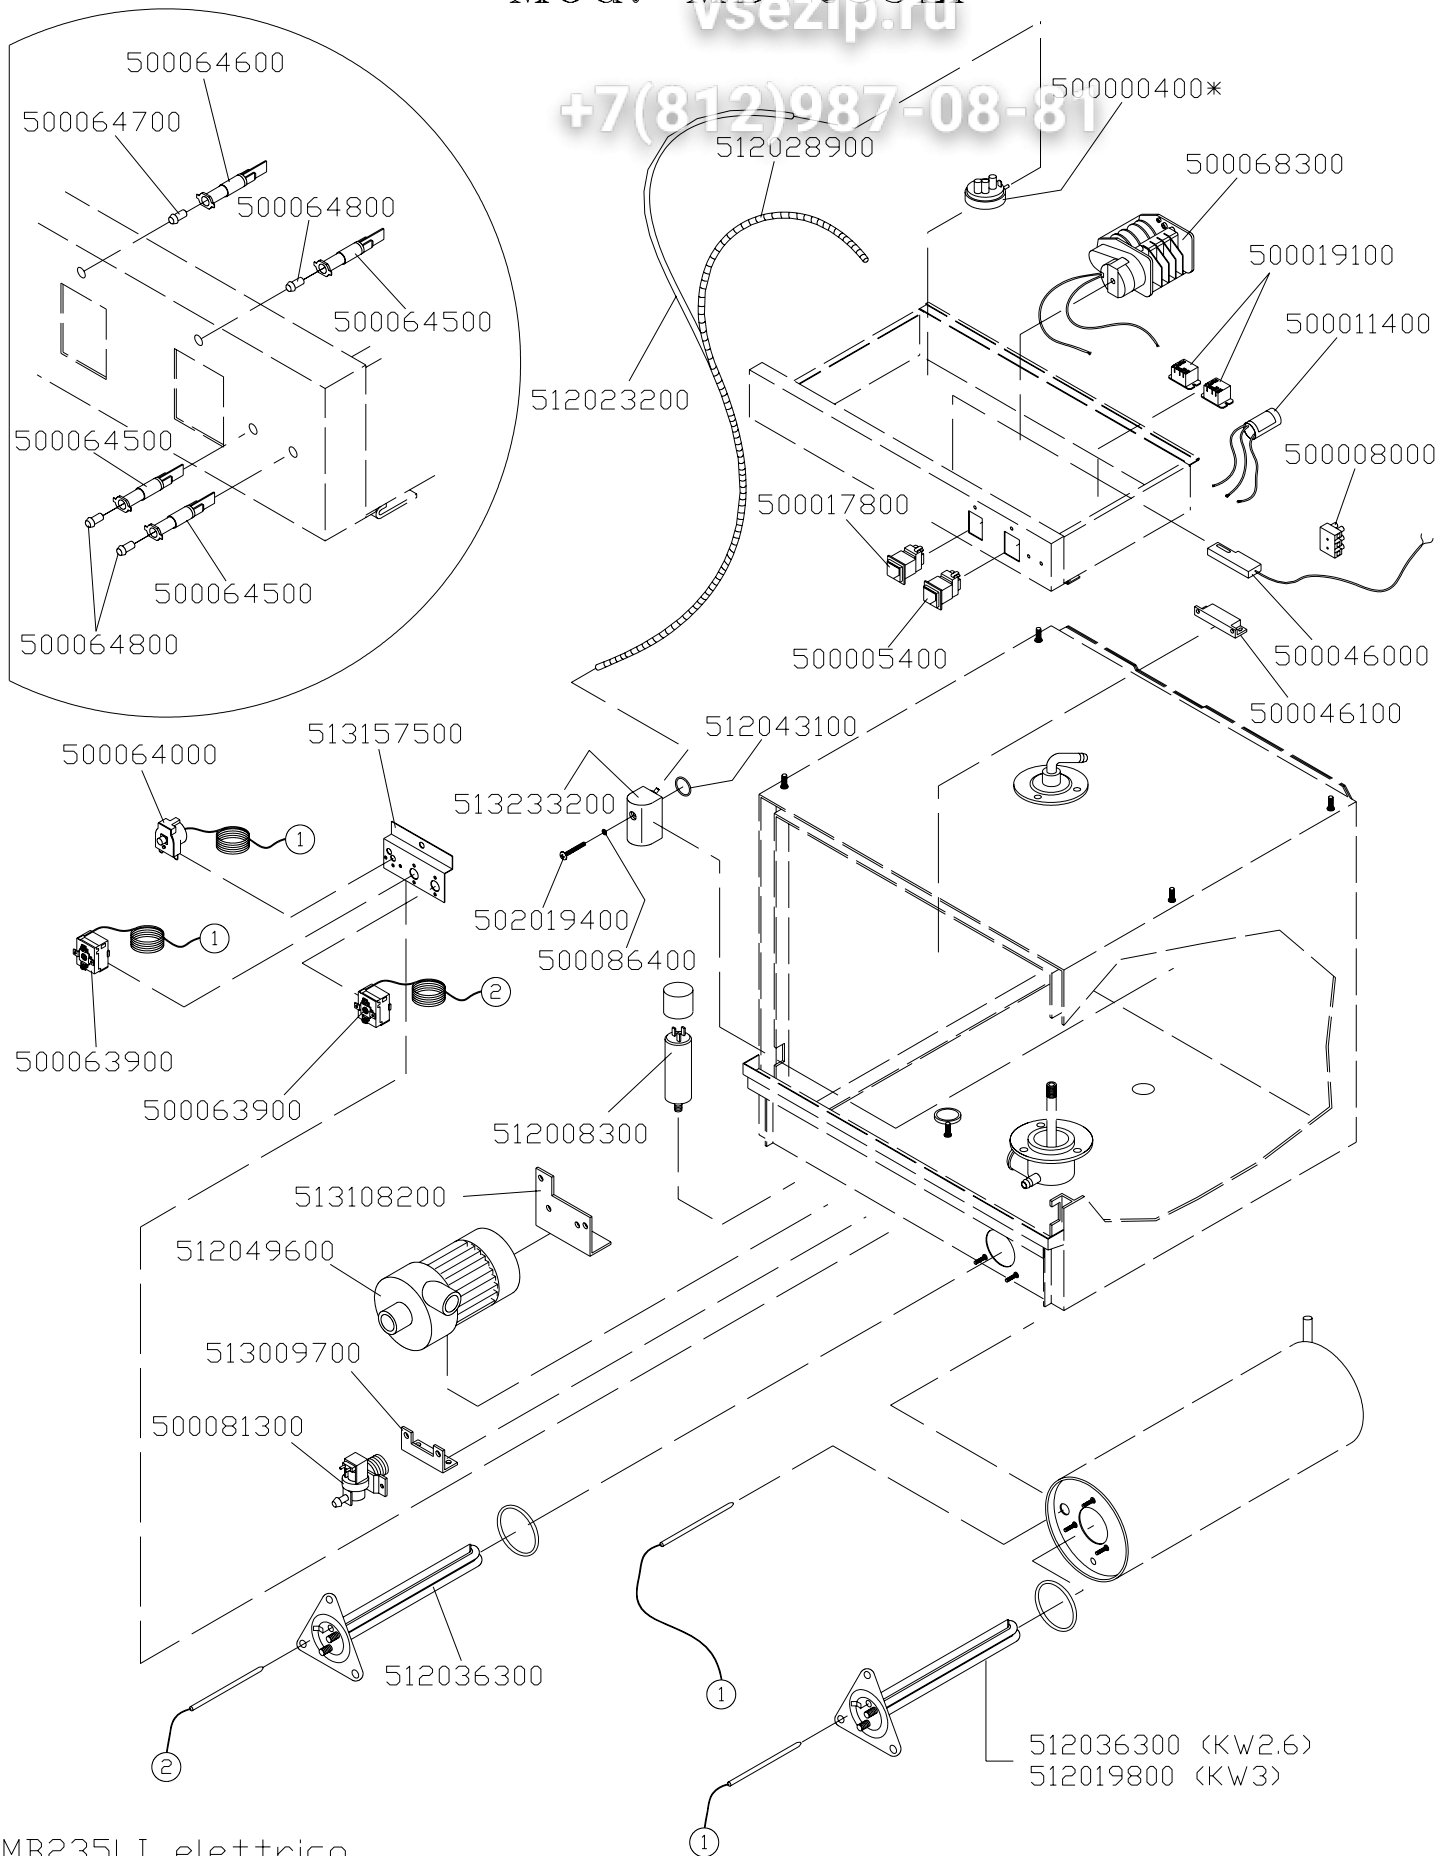

Mod. MB 235LI

vsezip.ru

+7(812)987-08-81

MB235LI\_esterno

Mod. MB 235LI

vsezip.ru

+7(812)987-08-81

MB235LI\_elettrico

ПОМПА НР 0,28 (cod. 512049600)

vsezip.ru

+7(812)987-08-81