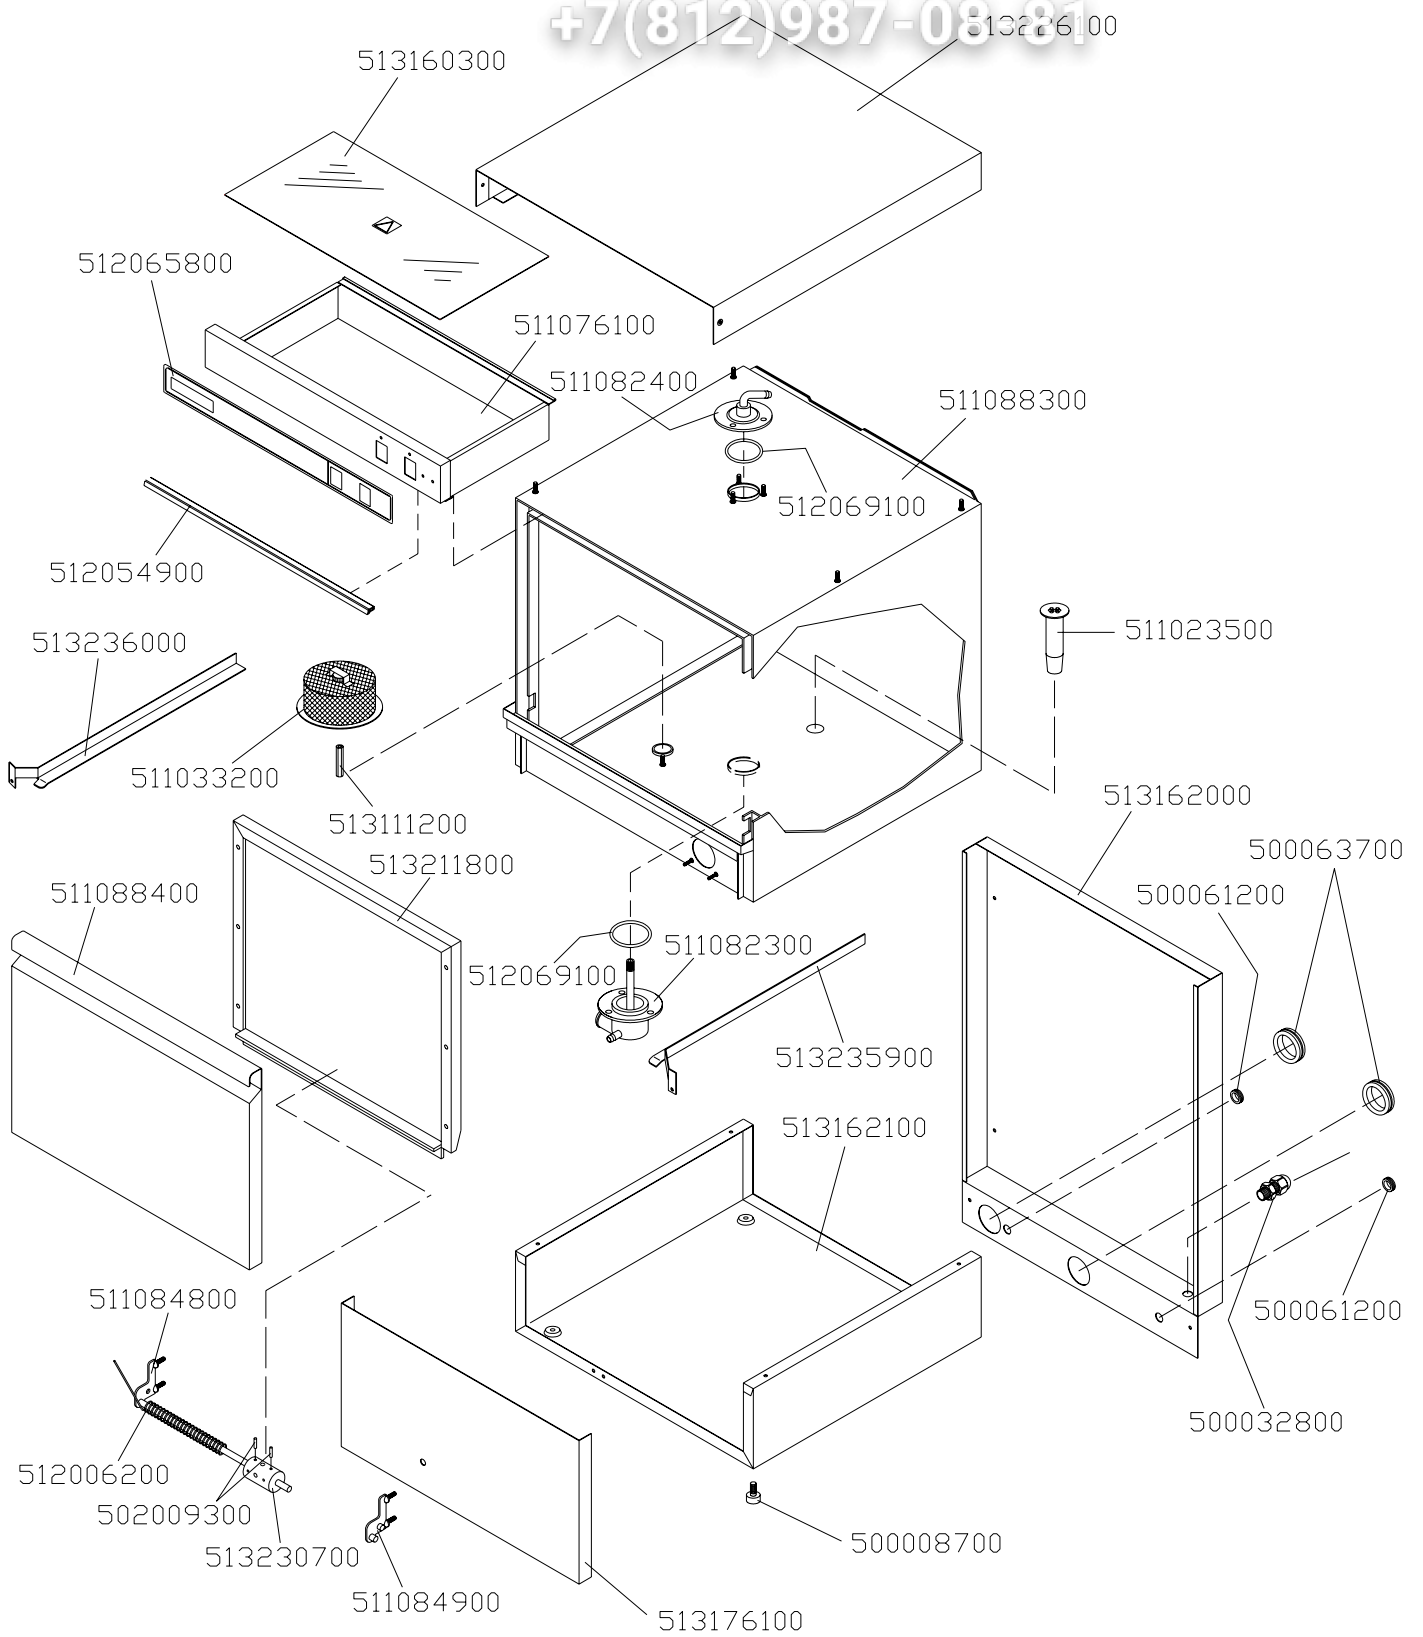

Mod. MB 235LI

vsezip.ru

+7(812)987-08-81

MB235LI\_esterno

Mod. MB 235LI

vsezip.ru

+7(812)987-08-81

MB235LI\_elettrico

ПОМПА НР 0,28 (cod. 512049600)

vsezip.ru

+7(812)987-08-81