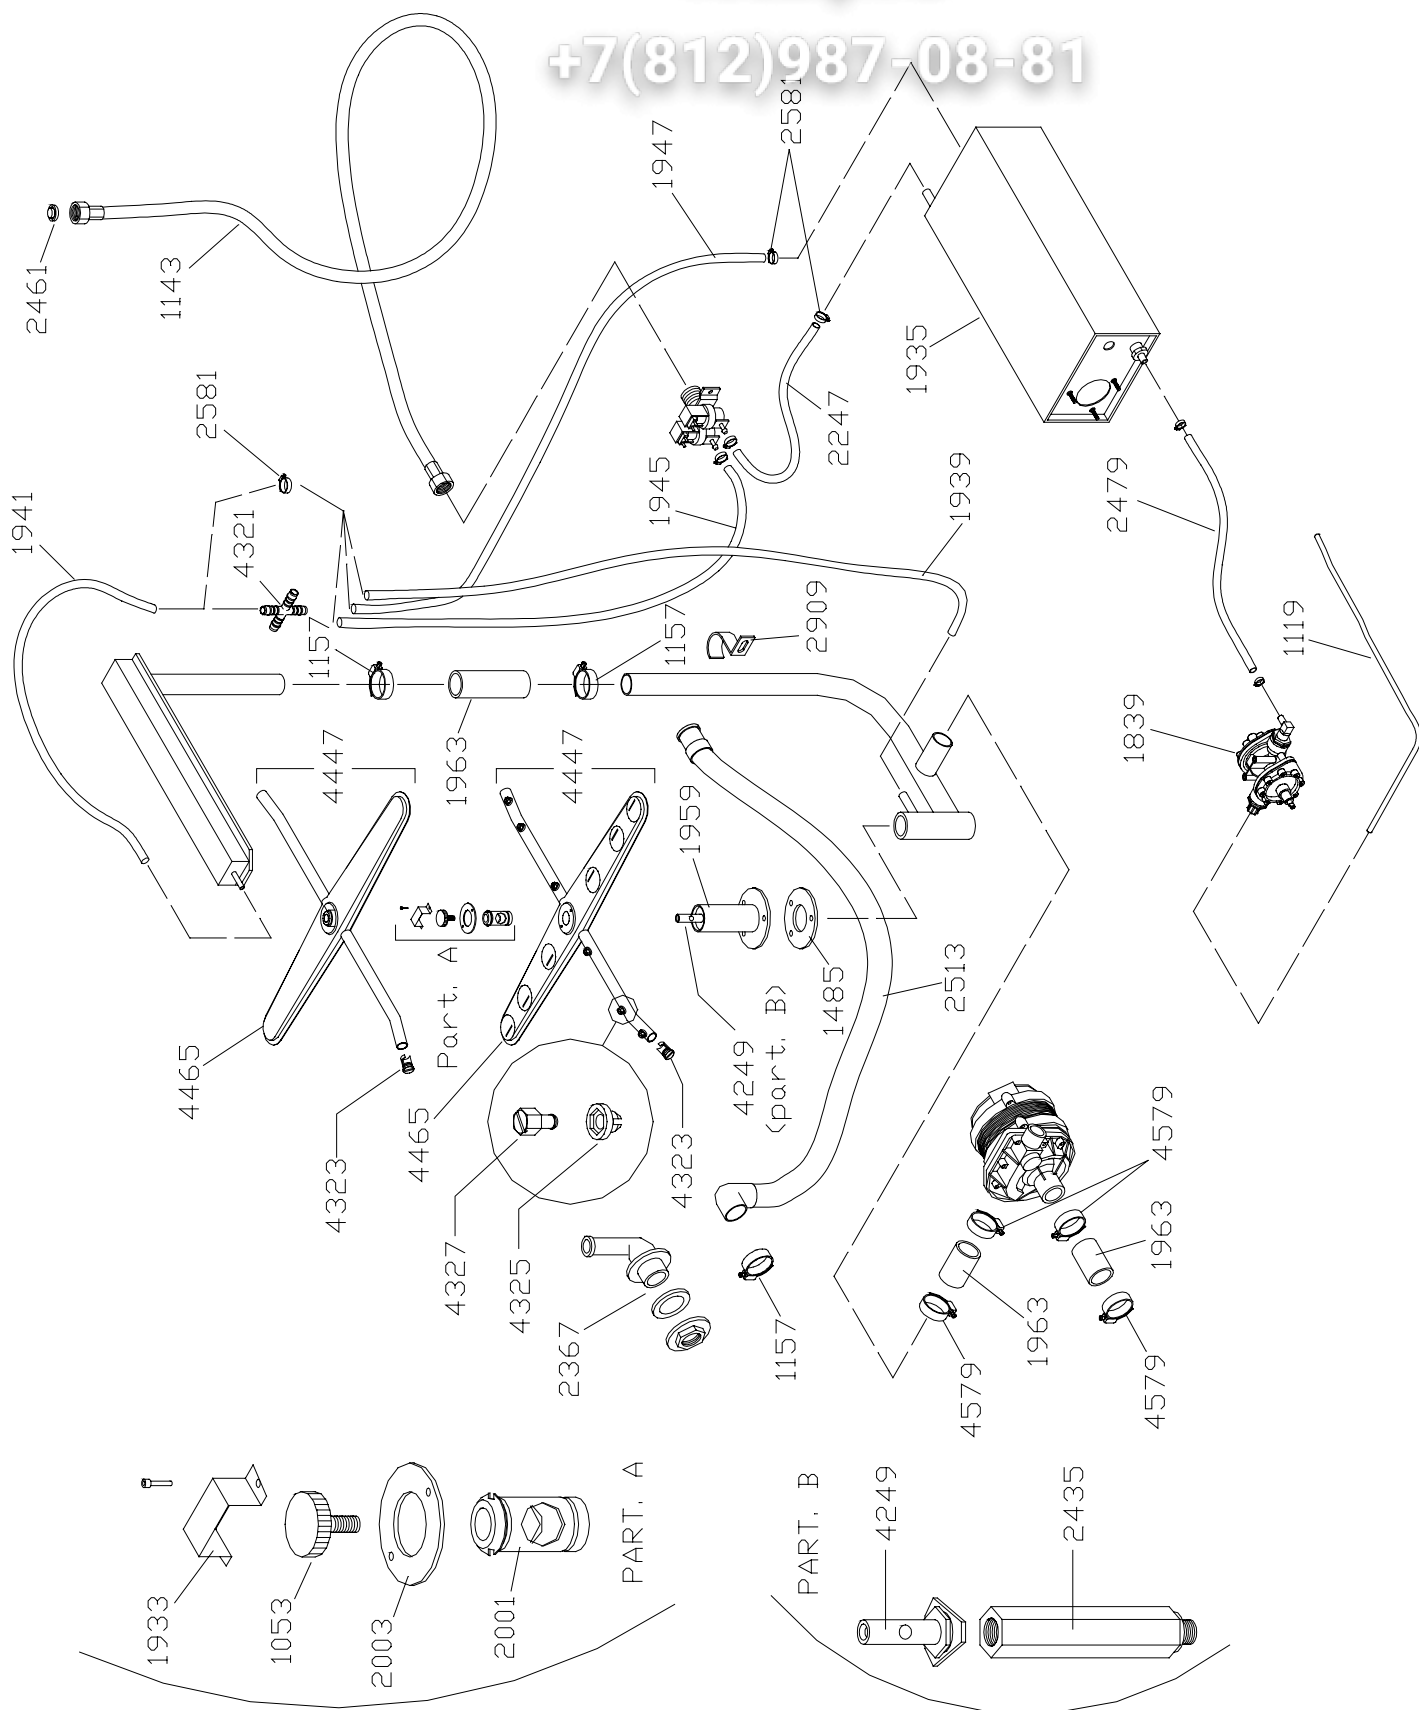

## Mod. GL 220

vsezip.ru

+7(812)987-08-81

GL220\_elettrico

Зип Общепит  
Mod. GL 220  
vsezip.ru

+7(812)987-08-81

GL220\_idraulico

ПОМПА HP 0,33 (cod. 1511)