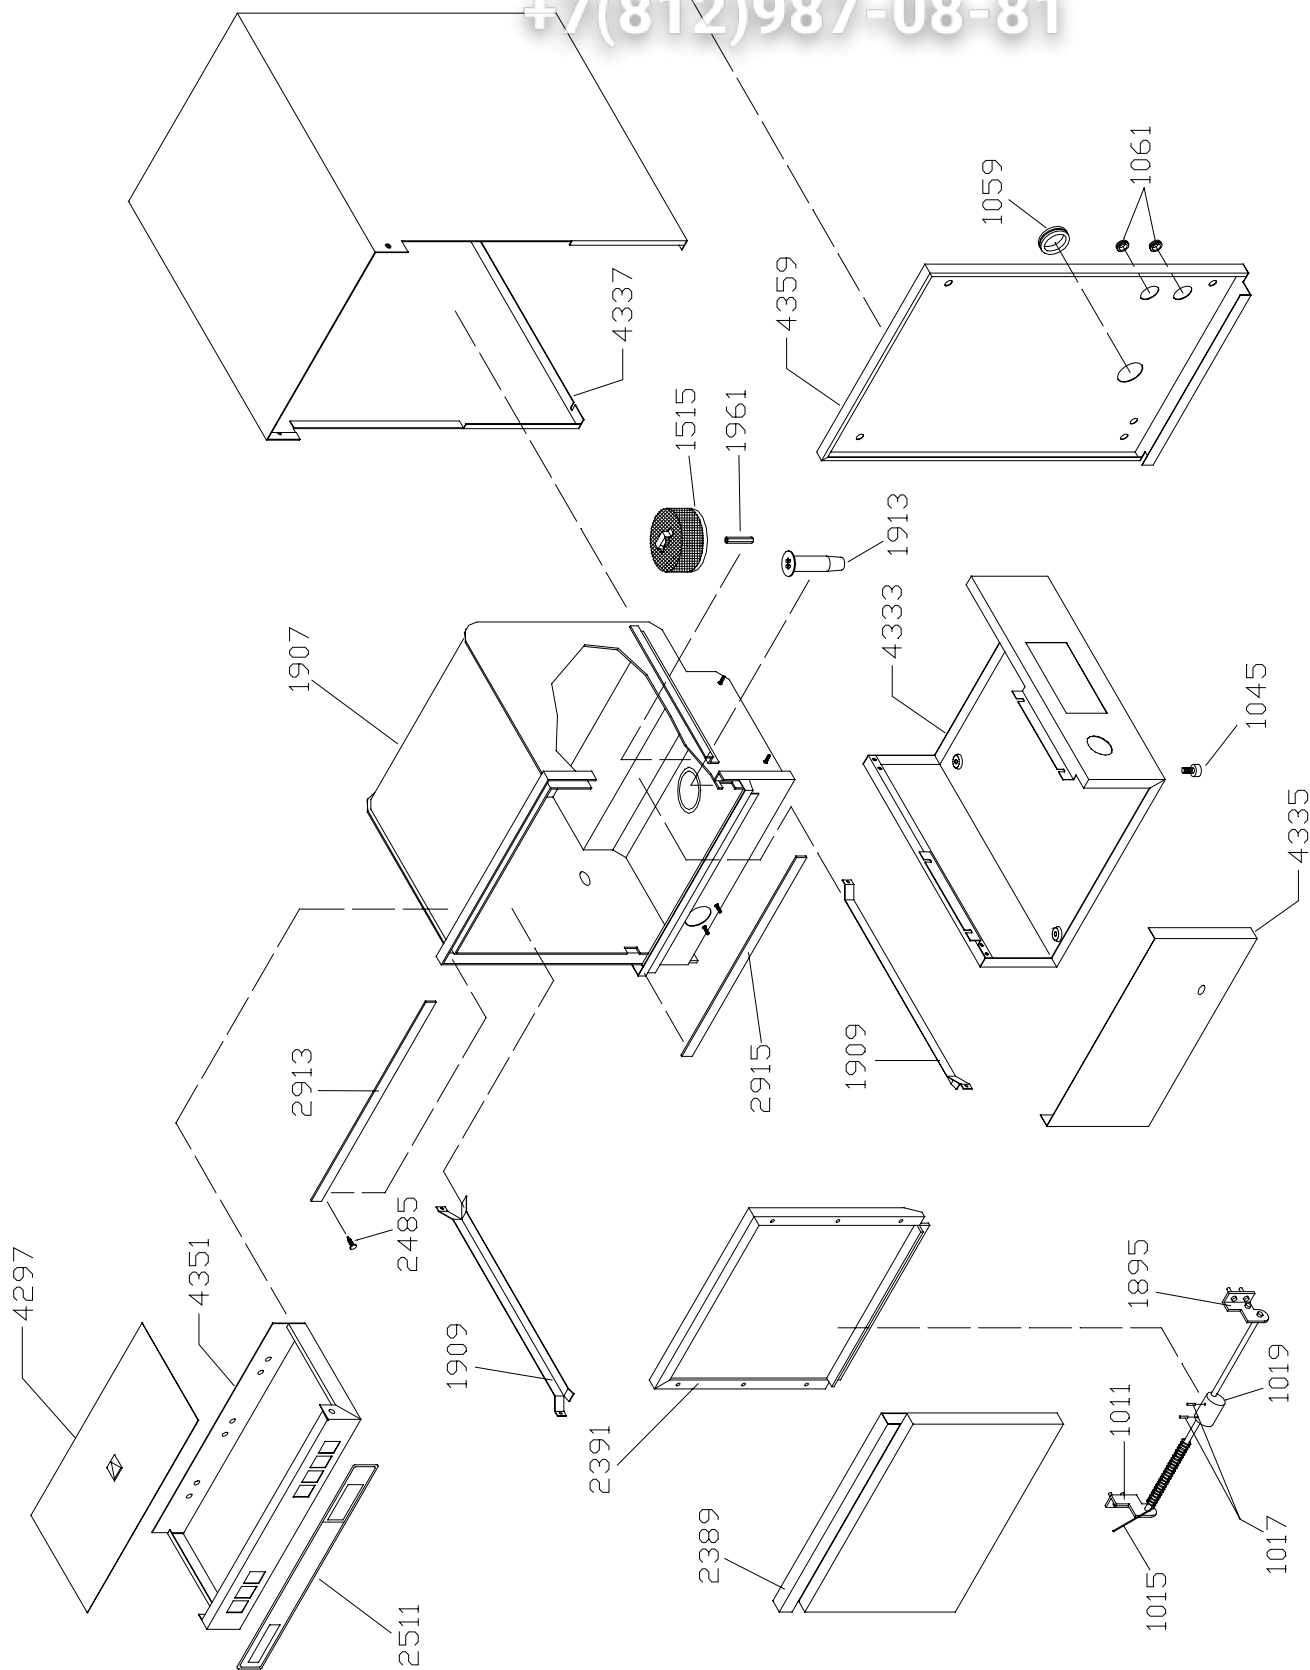

Зип Общепит  
Mod. GL 220  
vsezip.ru

+7(812)987-08-81

GL220\_esterno