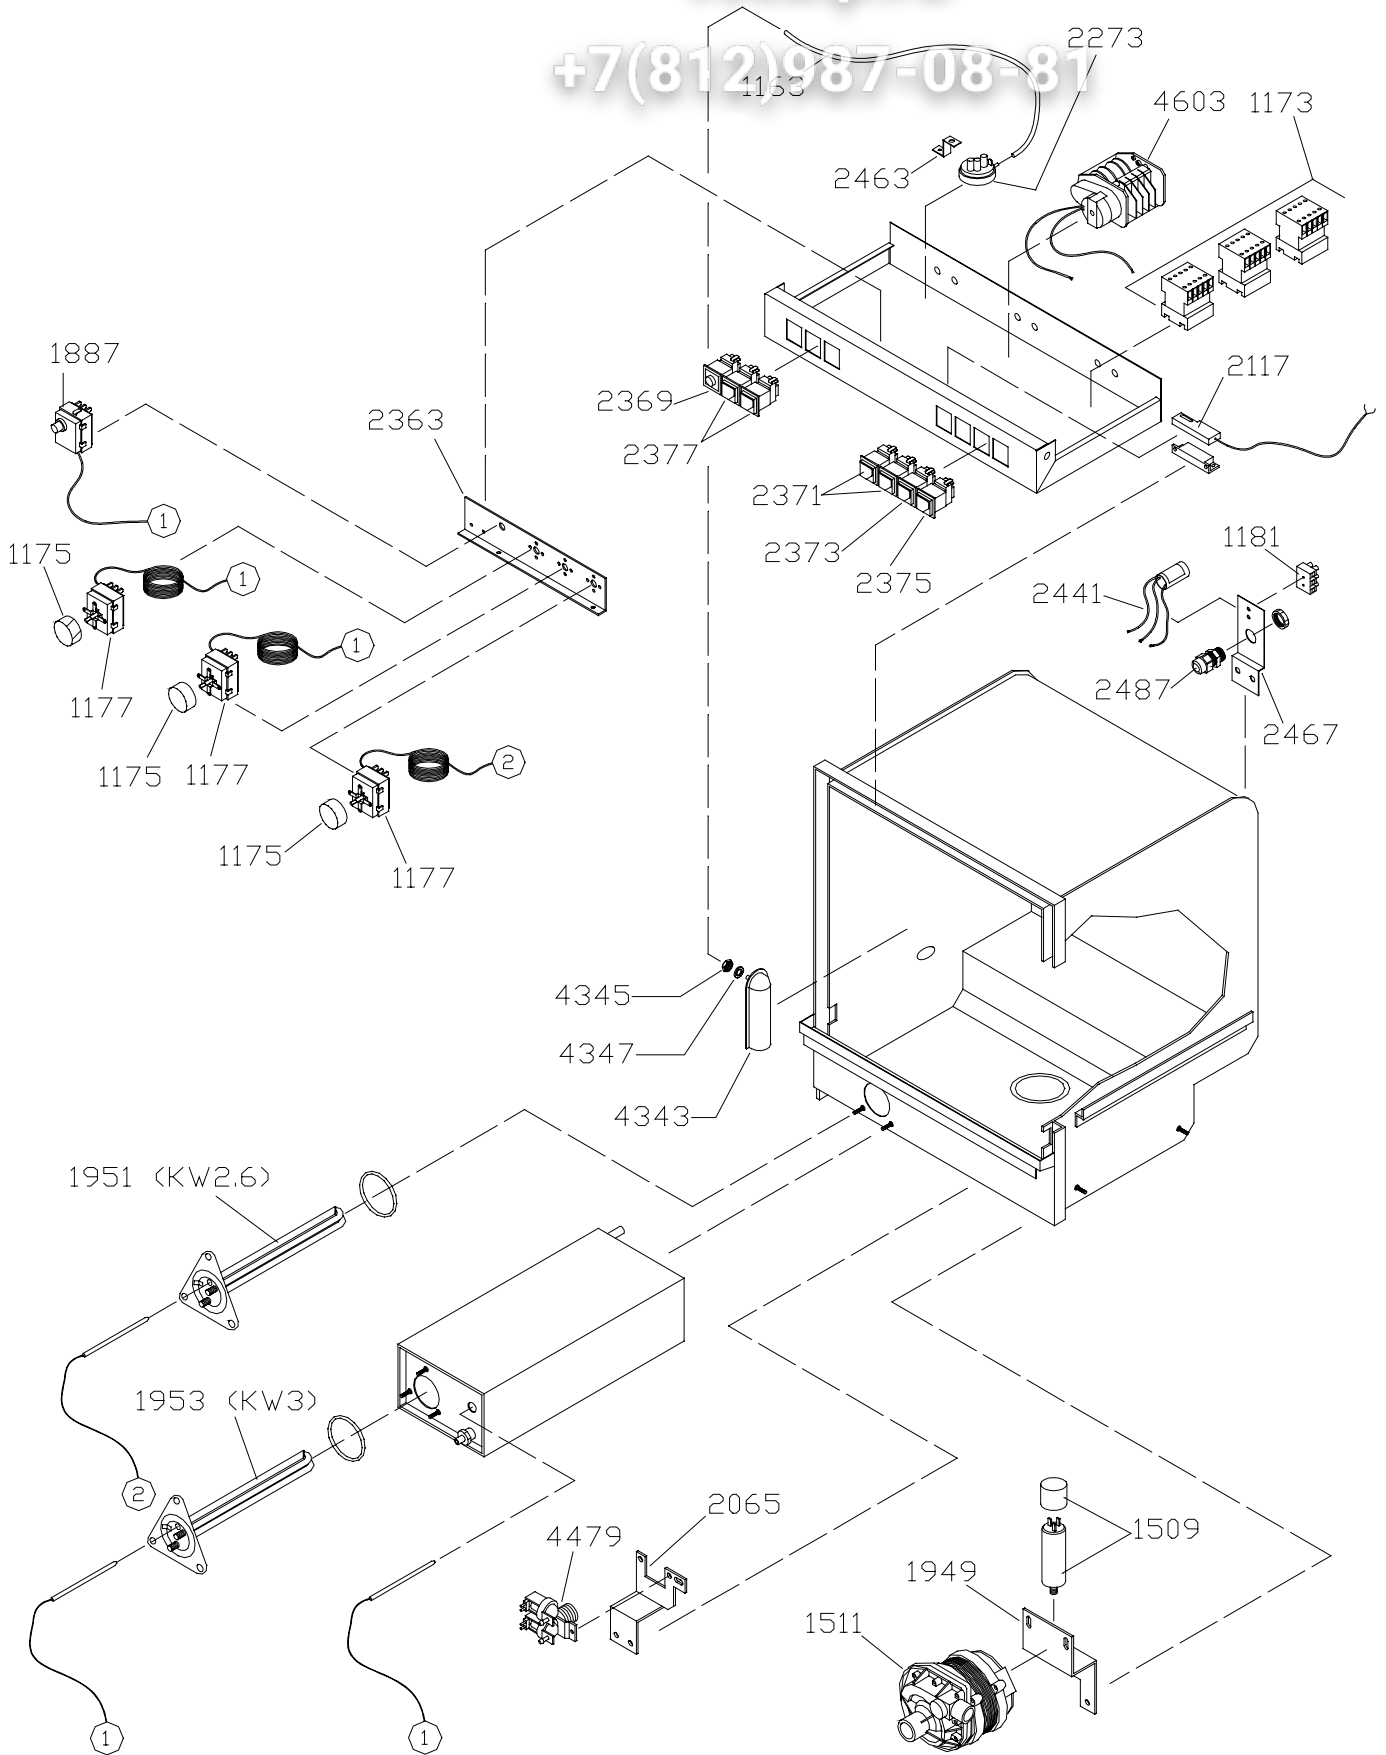

## Mod. GL 220

vsezip.ru

+7(812)987-08-81

GL220\_elettrico

Зип Общепит  
Mod. GL 220  
vsezip.ru

+7(812)987-08-81

GL220\_idraulico

ПОМПА HP 0,33 (cod. 1511)