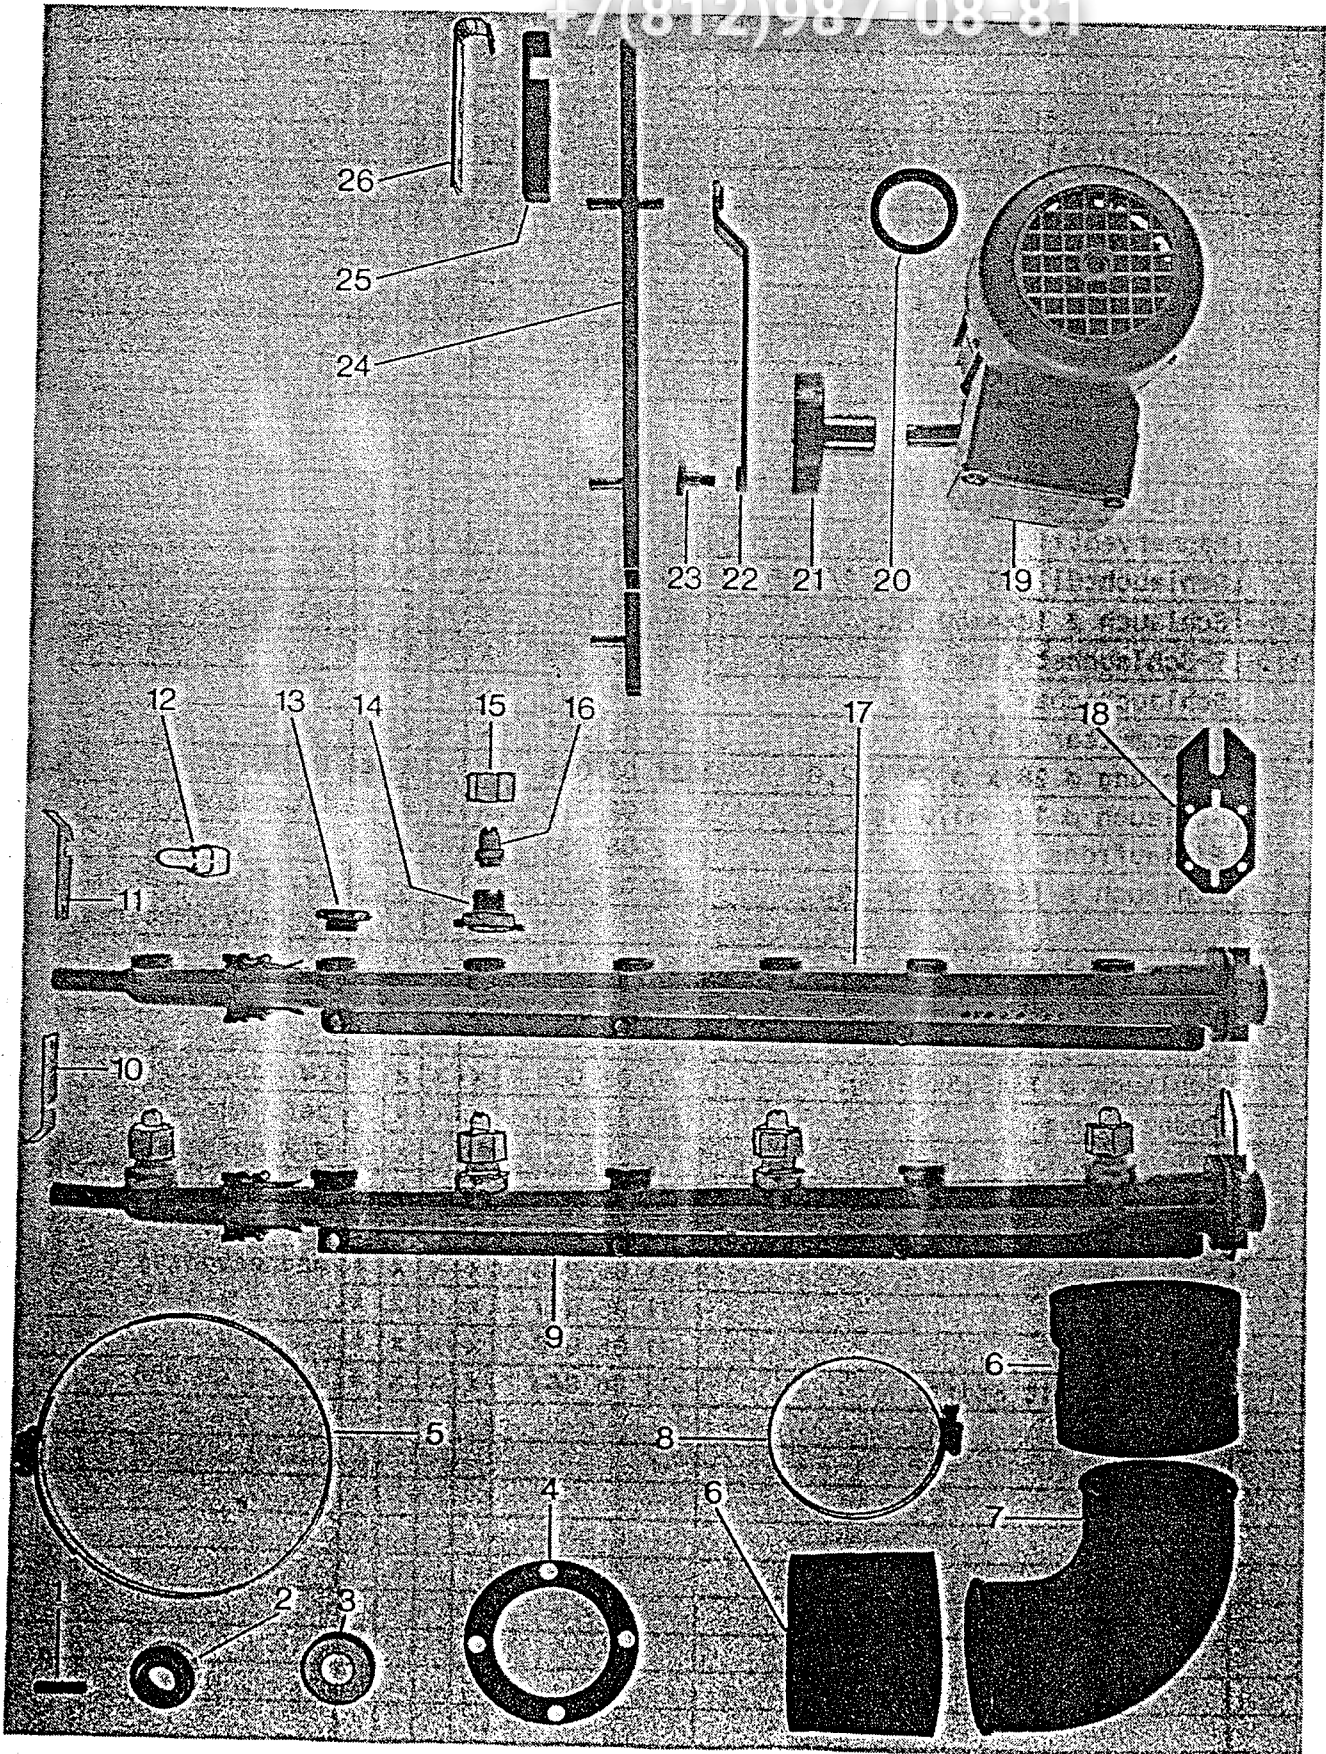

Waschsystem unten mit Reversierantrieb GR 1410 / 1420 / 1430

Wash System bottom with reversible drive

Système de lavage dessous avec commande reversible

Вит Общепит
vsezip.ru

+7(812)987-08-81