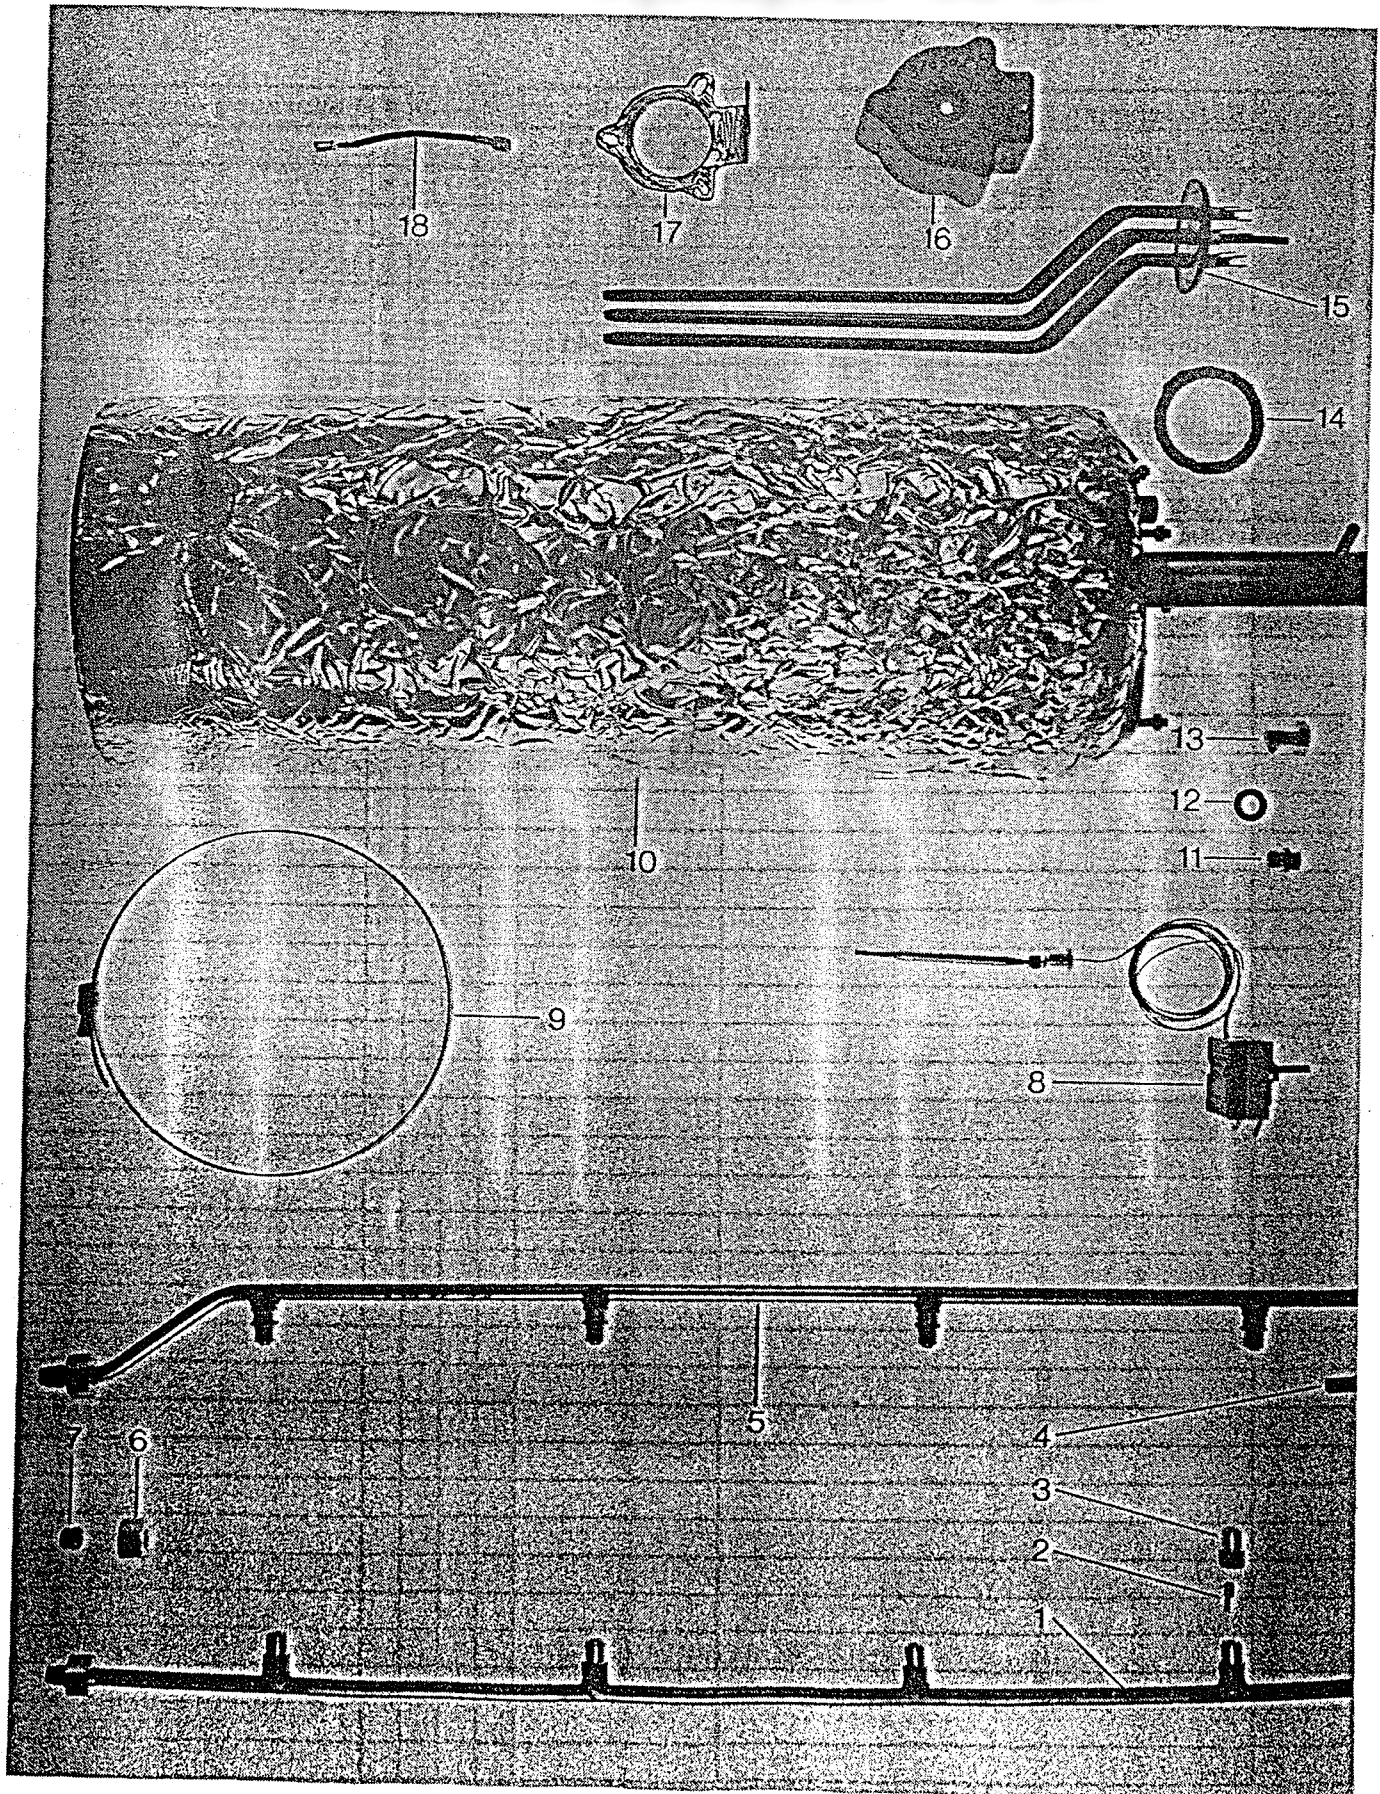

Nachspülssystem GR 1410 / 1420 / 1430
Rinse System
Système de Rincage

Зип Общепит

vsezip.ru

+7(812)987-08-81