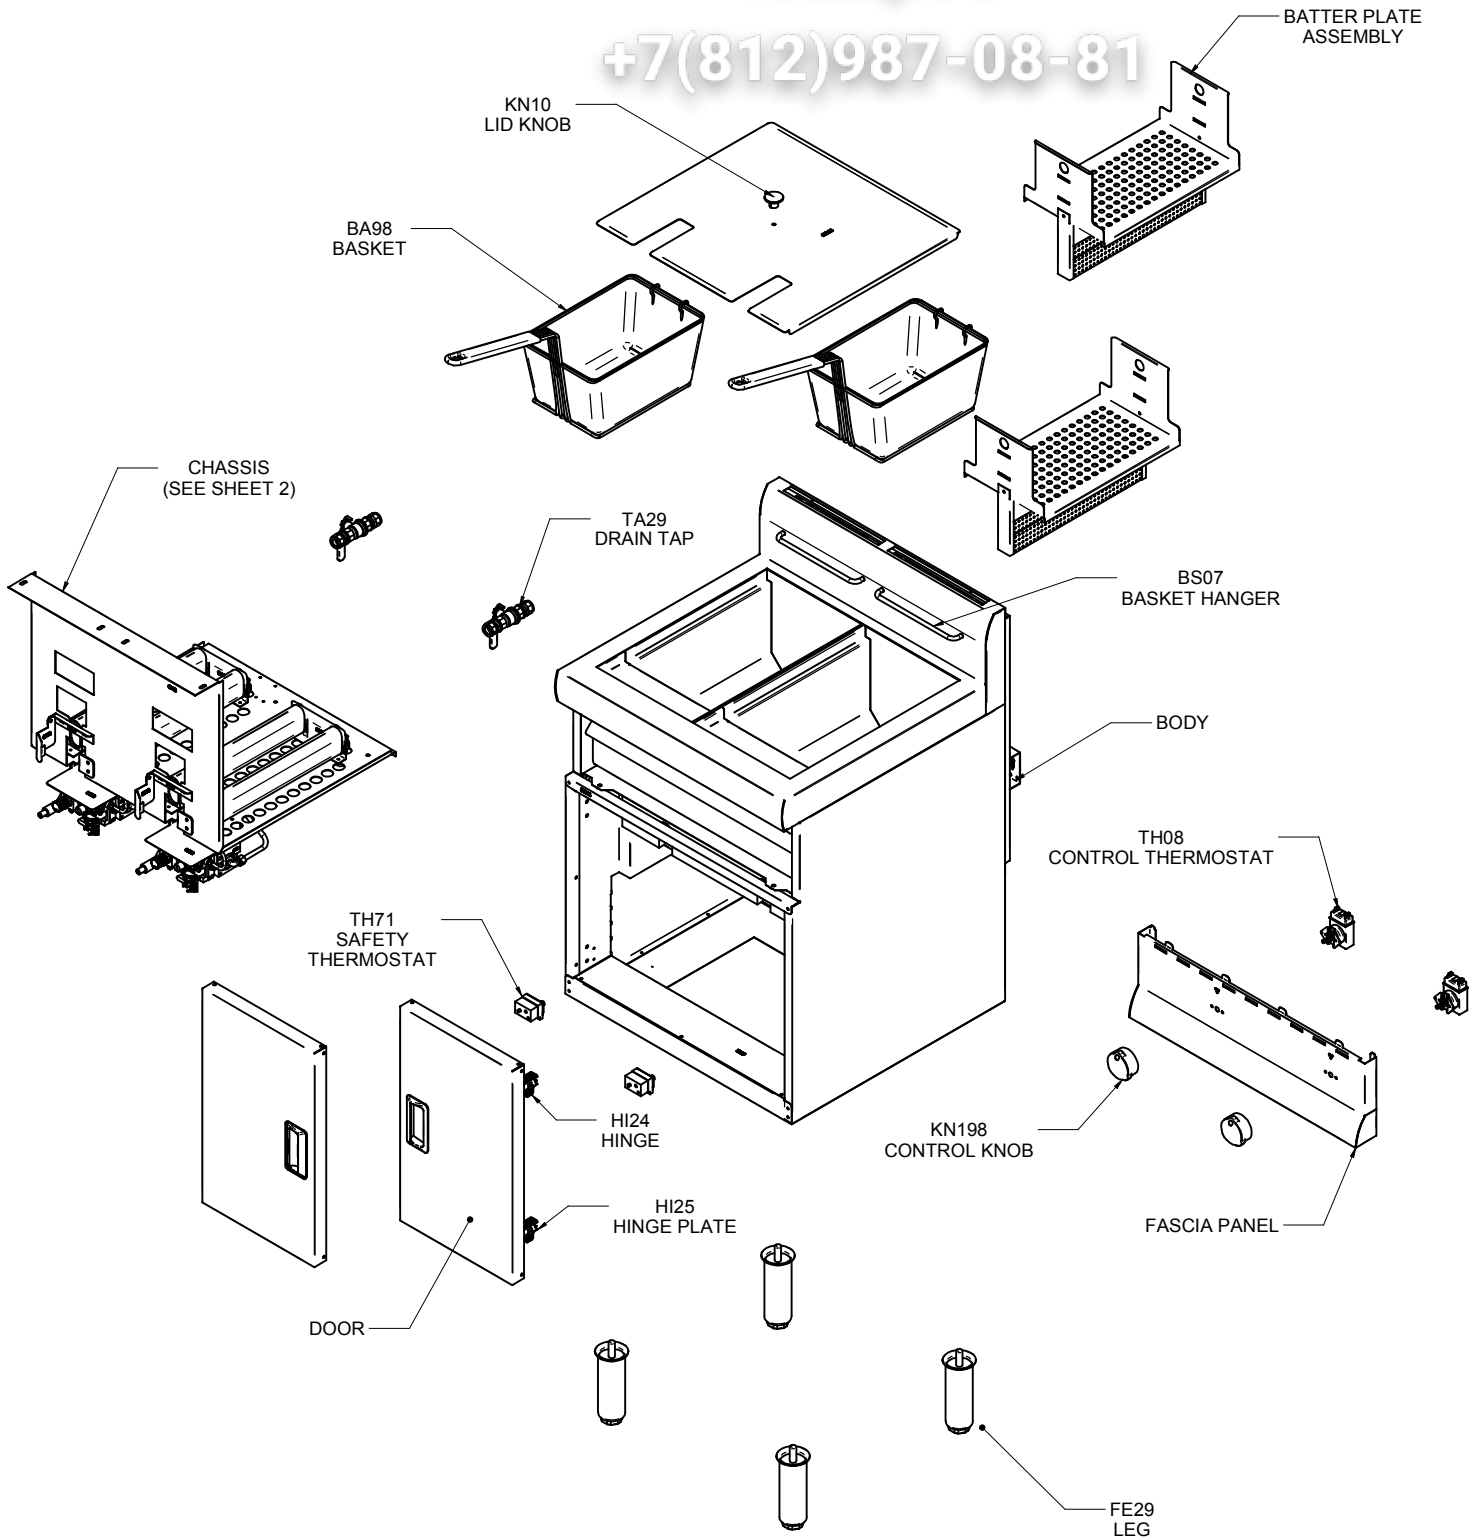

Зип-Общепит  
vsezip.ru  
+7(812)987-08-81

Зип-Общепит  
vsezip.ru

+7(812)987-08-81

NOTE: PIPES ARE PART OF KIT - PKJ10

**PARTS NOT SHOWN**

PILOT INJECTOR JE31 - NATURAL  
PILOT INJECTOR JE32 -PROPANE  
IGNITOR LEAD IG06

DWG No.	J10-A004	ECN	3148 06/08/07	DRAWN	J.Howden
---------	----------	-----	------------------	-------	----------