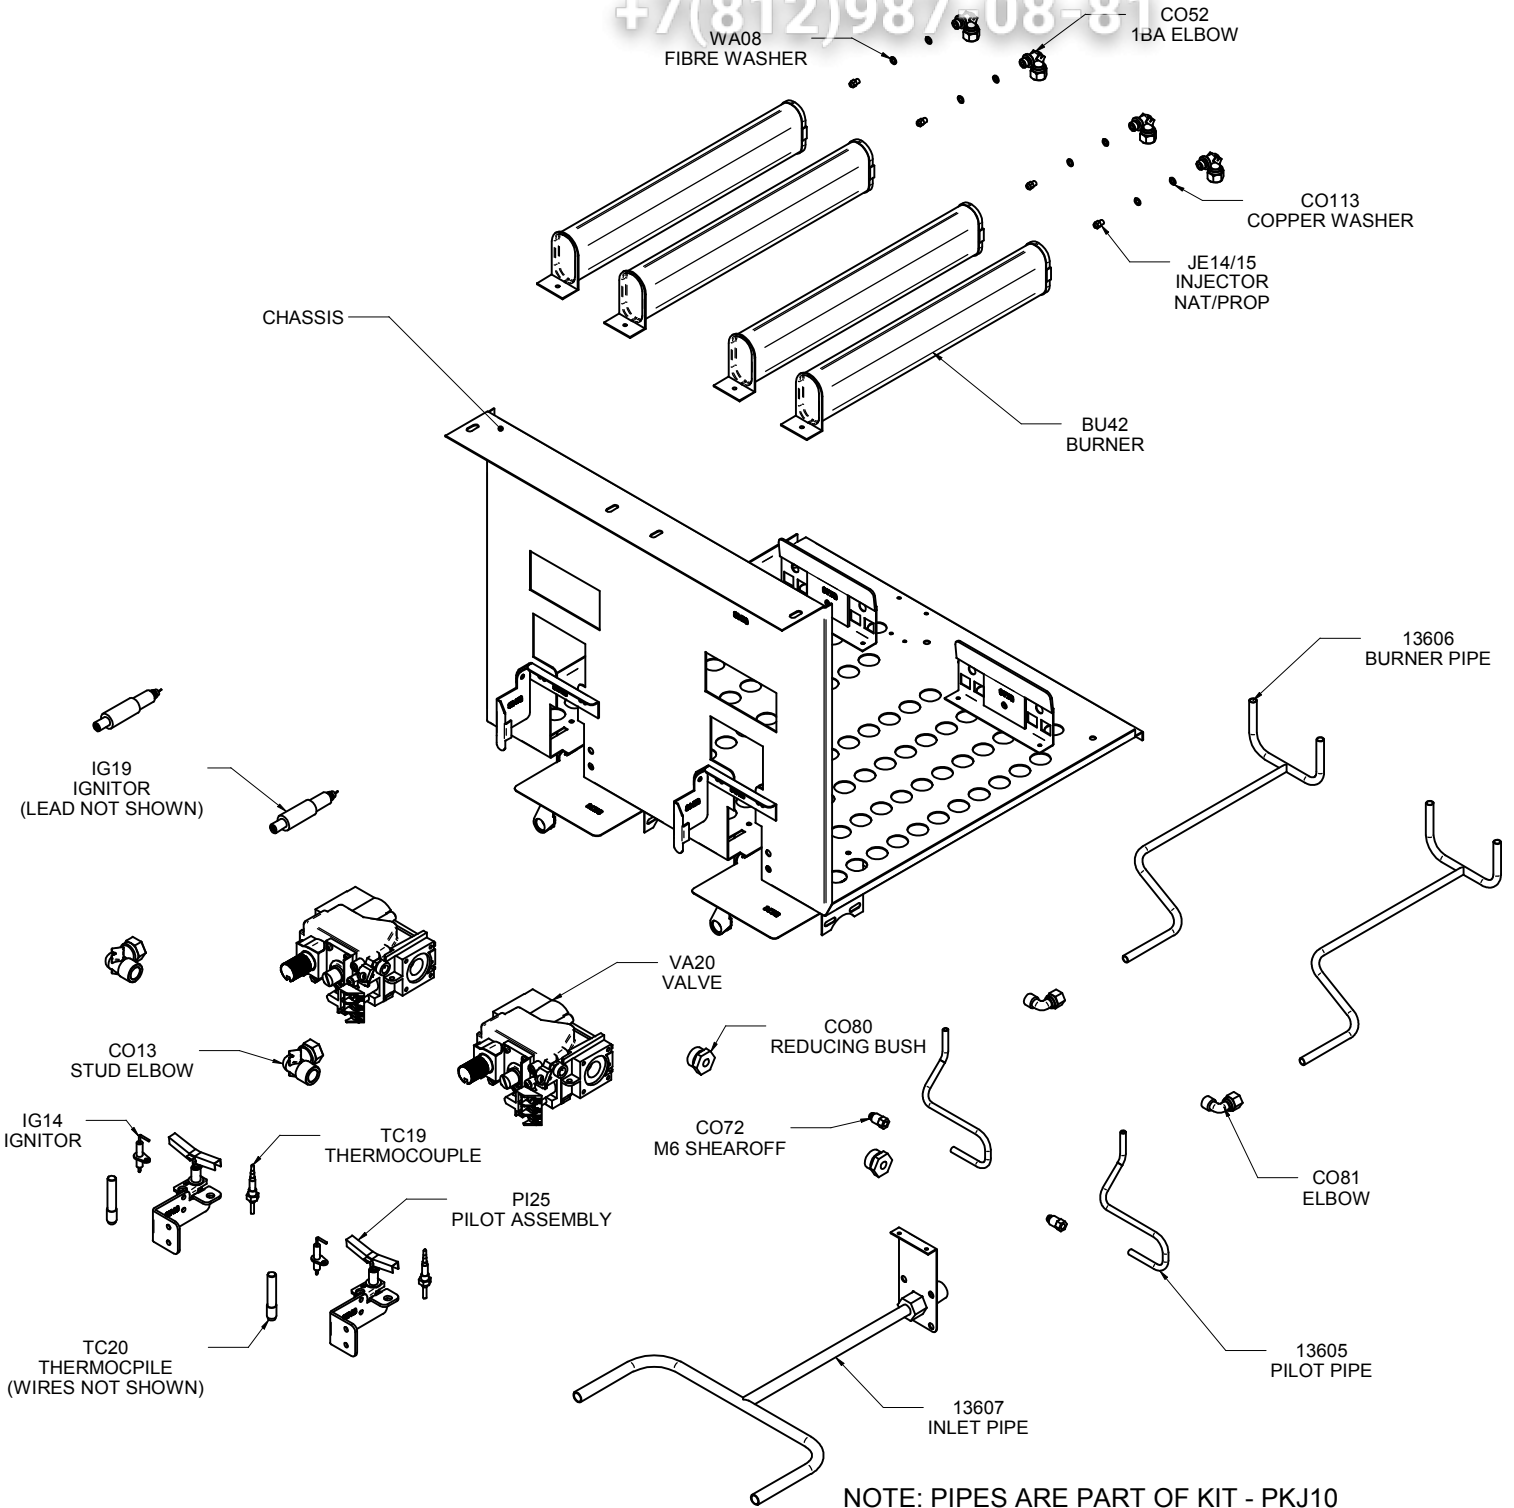

Зип-Общепит
vsezip.ru

+7(812)987-08-81

Зип-Общепит
vsezip.ru

+7(812)987-08-81

PARTS NOT SHOWN

PILOT INJECTOR JE31 - NATURAL
PILOT INJECTOR JE32 -PROPANE
IGNITOR LEAD IG06

NOTE: PIPES ARE PART OF KIT - PKJ10

DWG No.	J10-A004	ECN	3148 06/08/07	DRAWN	J.Howden
---------	----------	-----	------------------	-------	----------