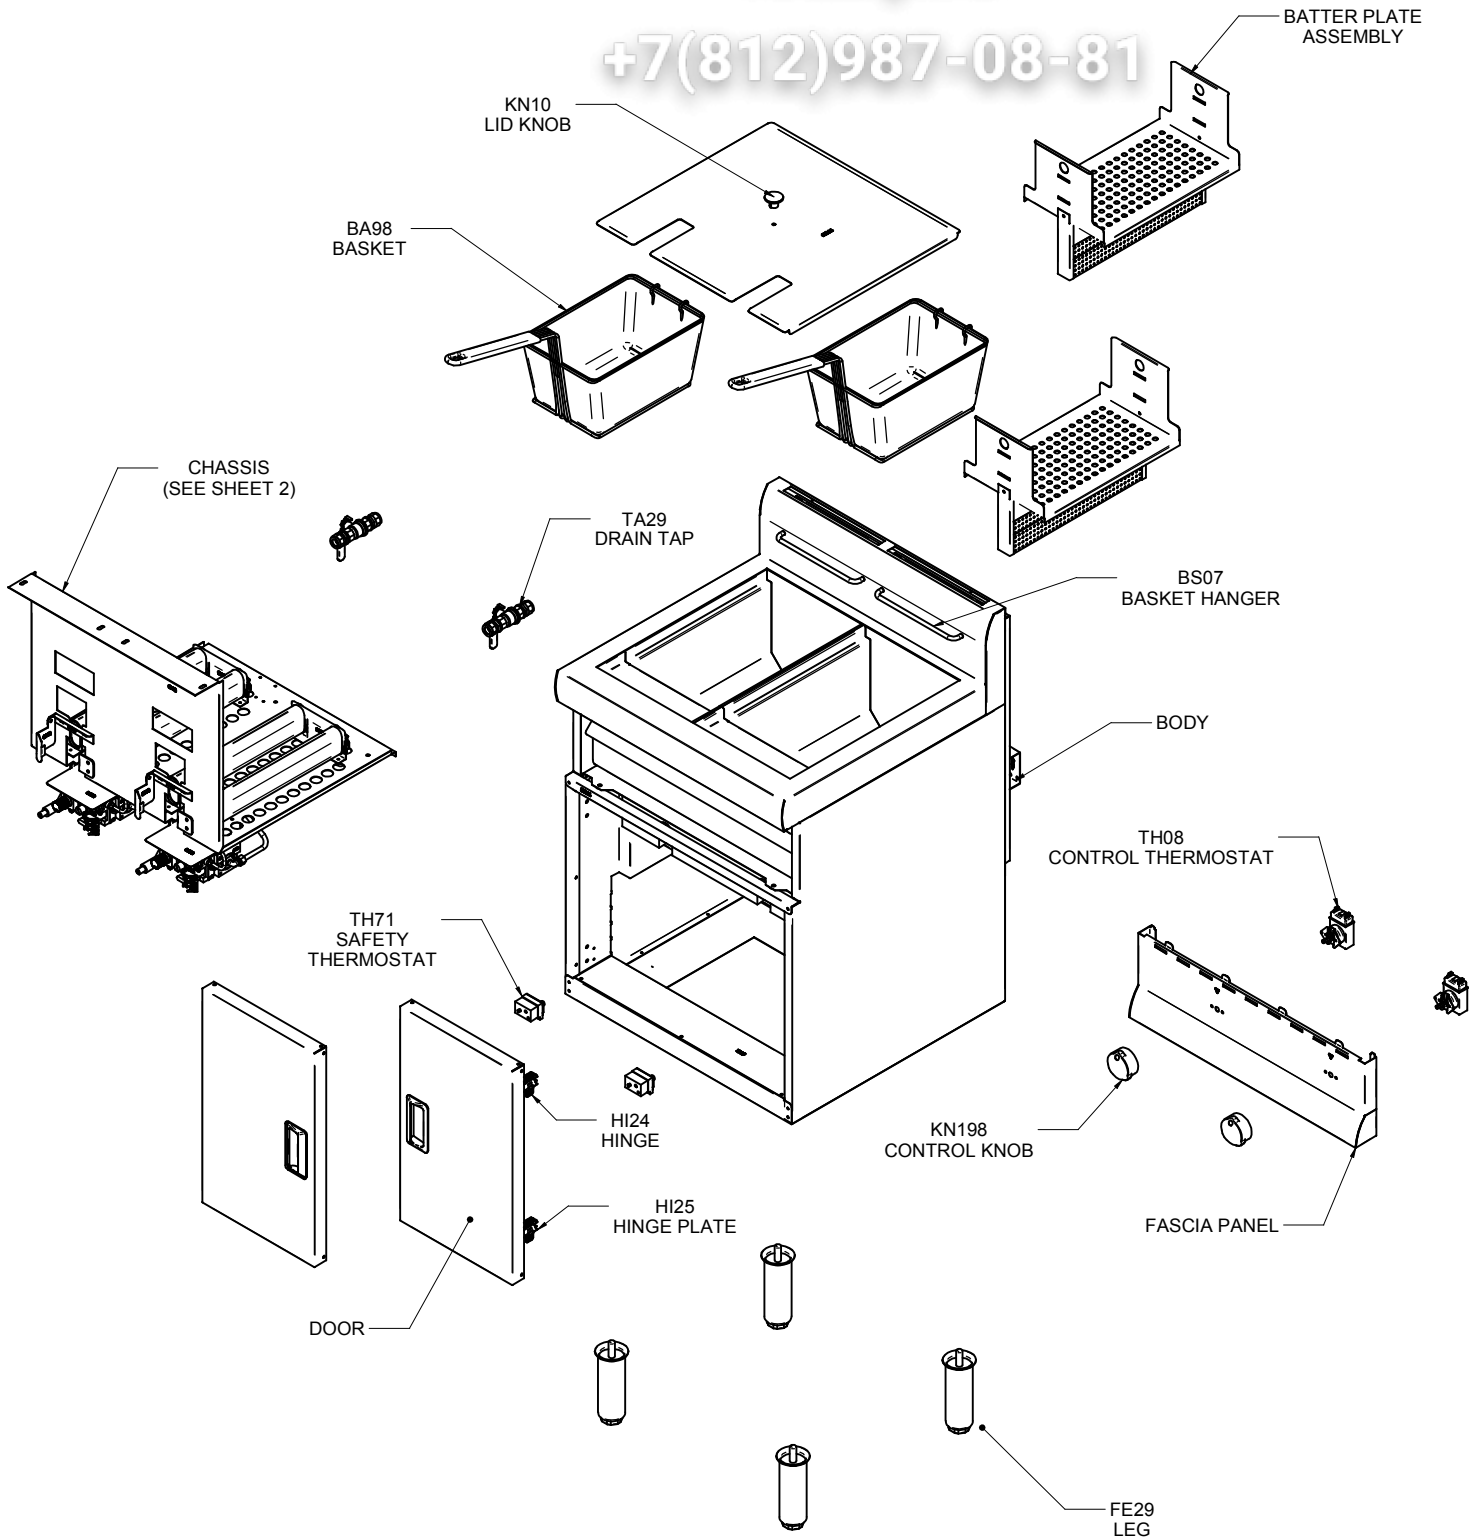

Зип-Общепит
vsezip.ru

+7(812)987-08-81

Зип-Общепит
vsezip.ru

+7(812)987-08-81

PARTS NOT SHOWN

PILOT INJECTOR JE31 - NATURAL
PILOT INJECTOR JE32 -PROPANE
IGNITOR LEAD IG06

NOTE: PIPES ARE PART OF KIT - PKJ10

DWG No.	J10-A004	ECN	3148 06/08/07	DRAWN	J.Howden
---------	----------	-----	------------------	-------	----------