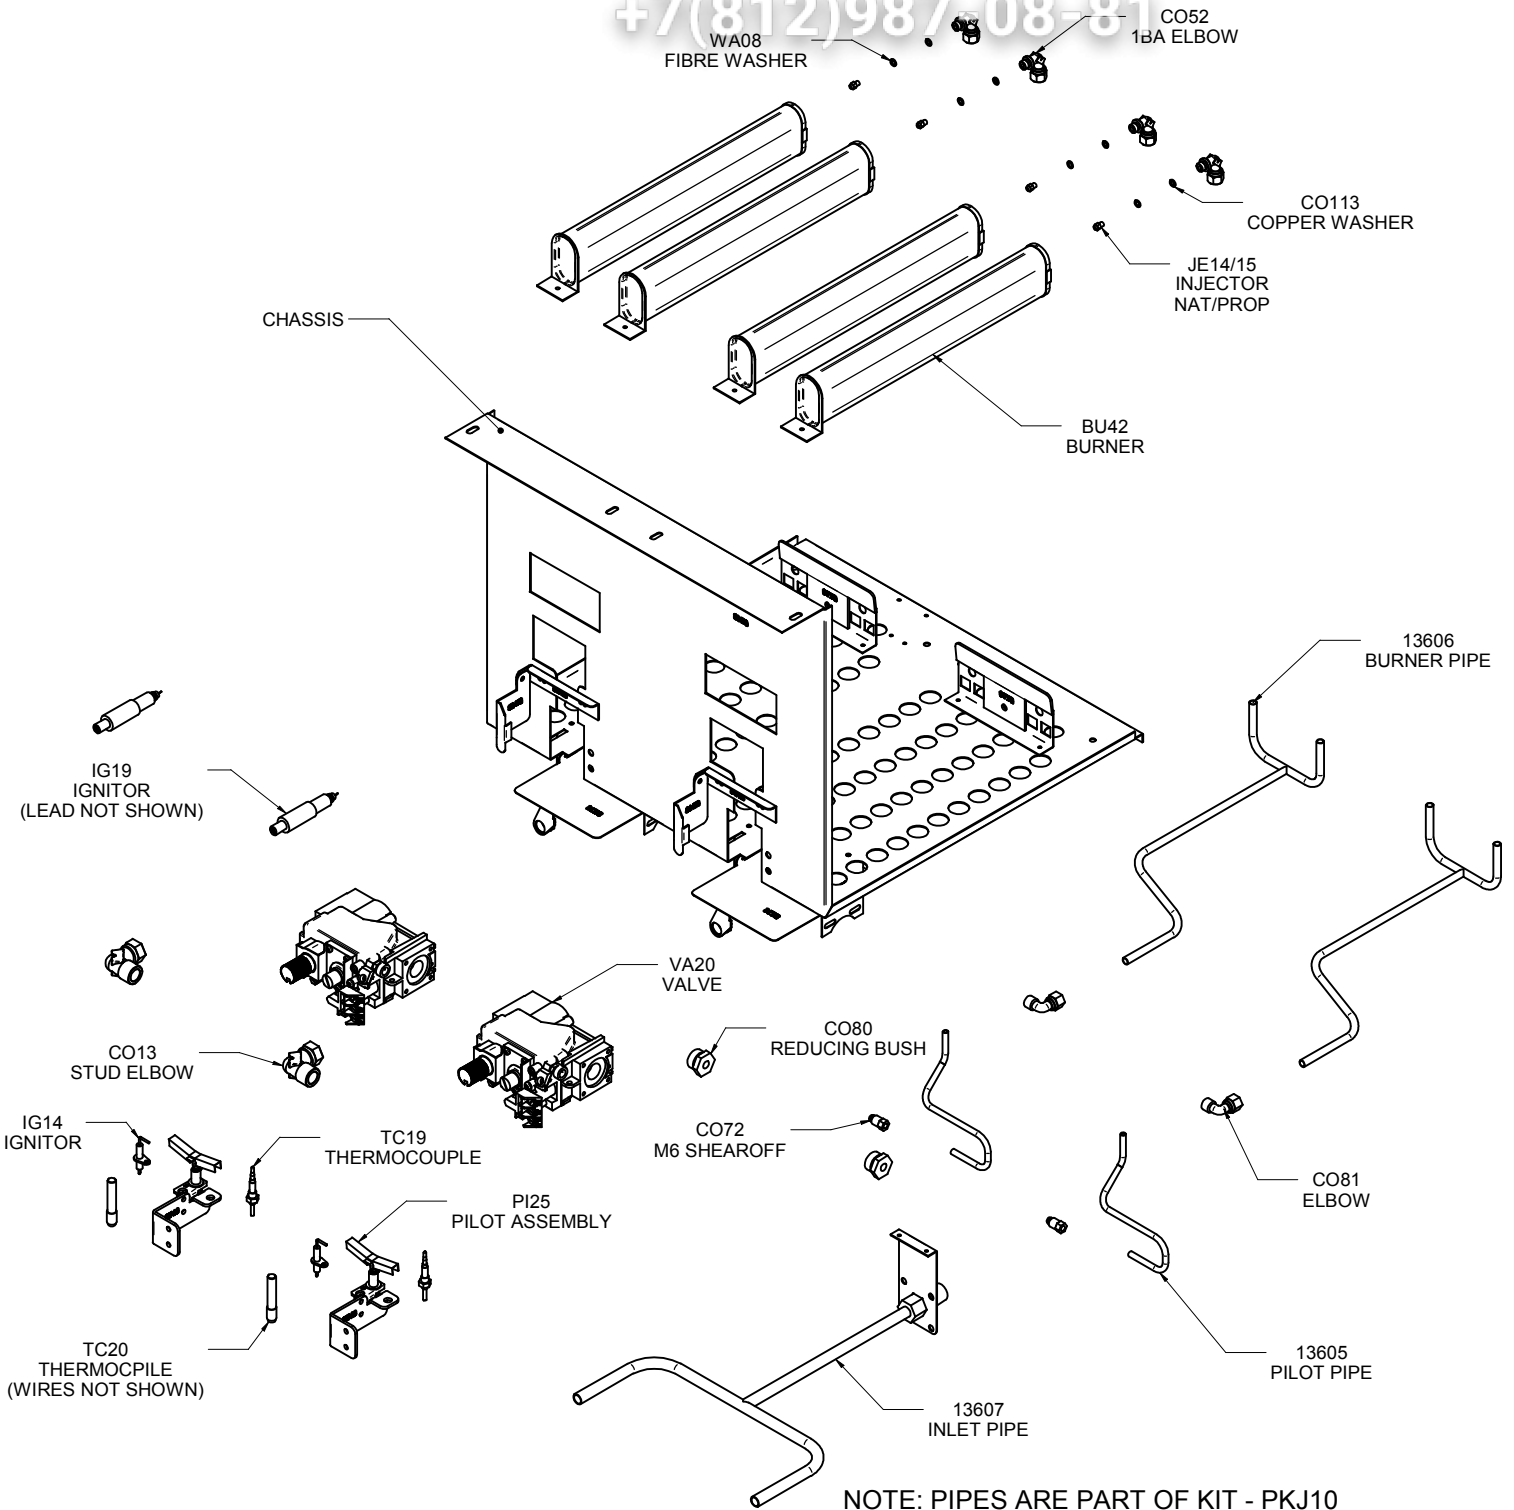

Зип-Общепит  
vsezip.ru  
+7(812)987-08-81

Зип-Общепит  
vsezip.ru

+7(812)987-08-81

NOTE: PIPES ARE PART OF KIT - PKJ10

**PARTS NOT SHOWN**

PILOT INJECTOR JE31 - NATURAL  
PILOT INJECTOR JE32 -PROPANE  
IGNITOR LEAD IG06

DWG No.	J10-A004	ECN	3148 06/08/07	DRAWN	J.Howden
---------	----------	-----	------------------	-------	----------