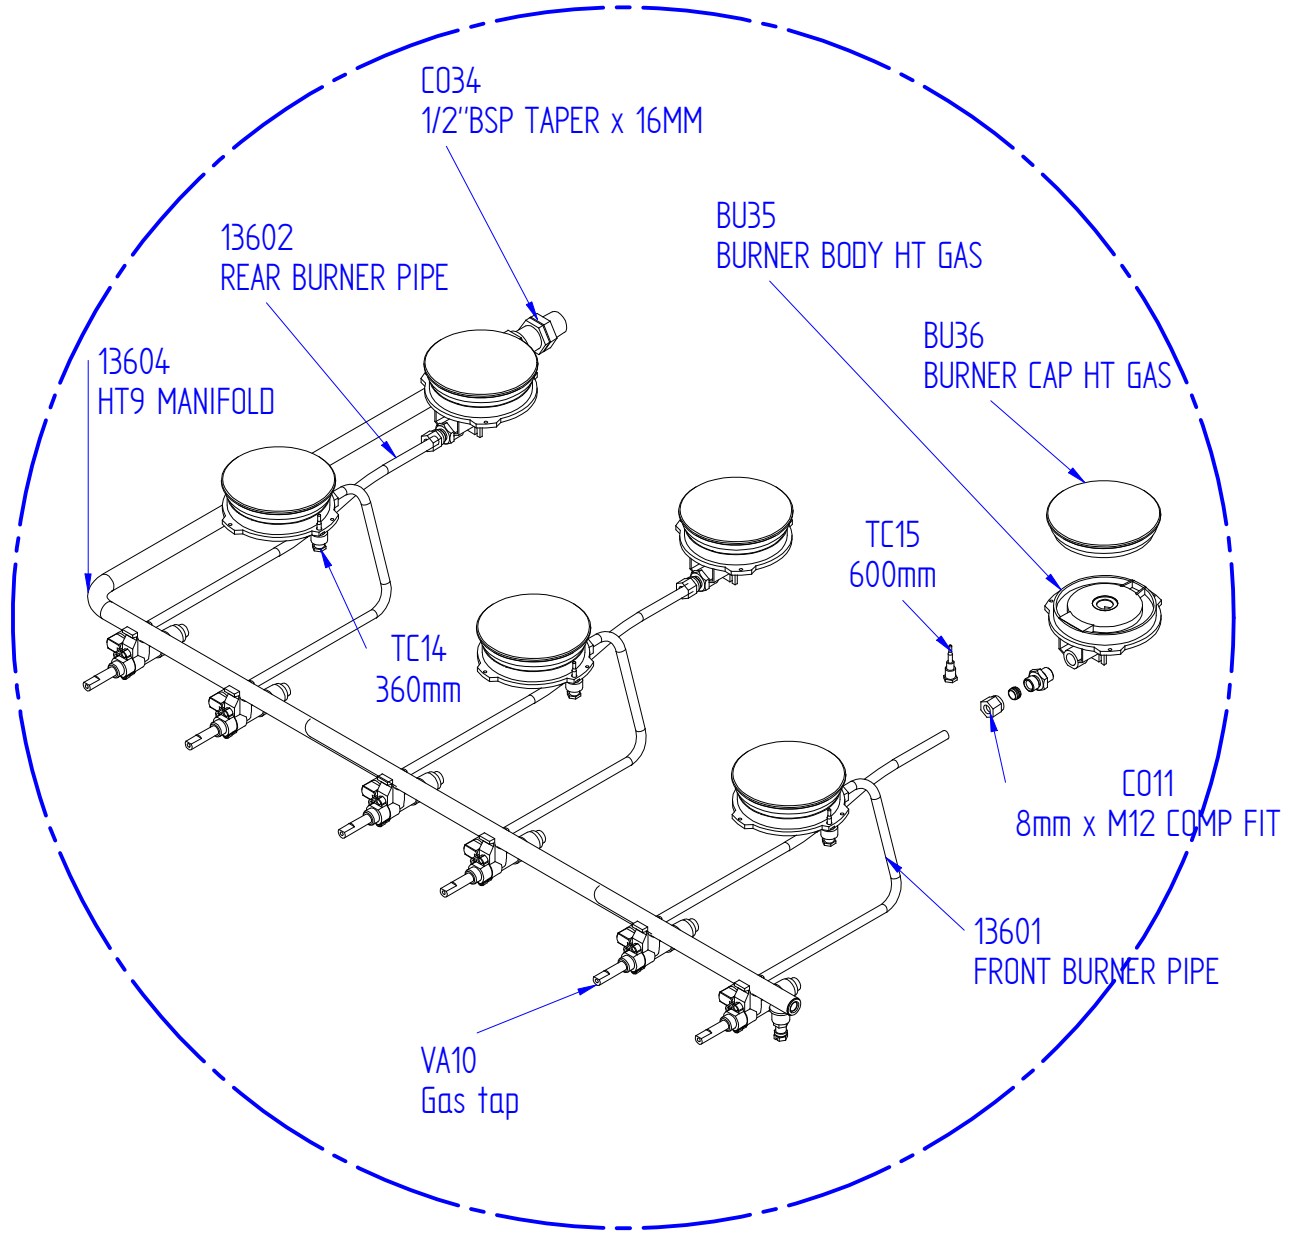

**HT9/N&P
 6 BURNER HOBTOP**

DETAIL A