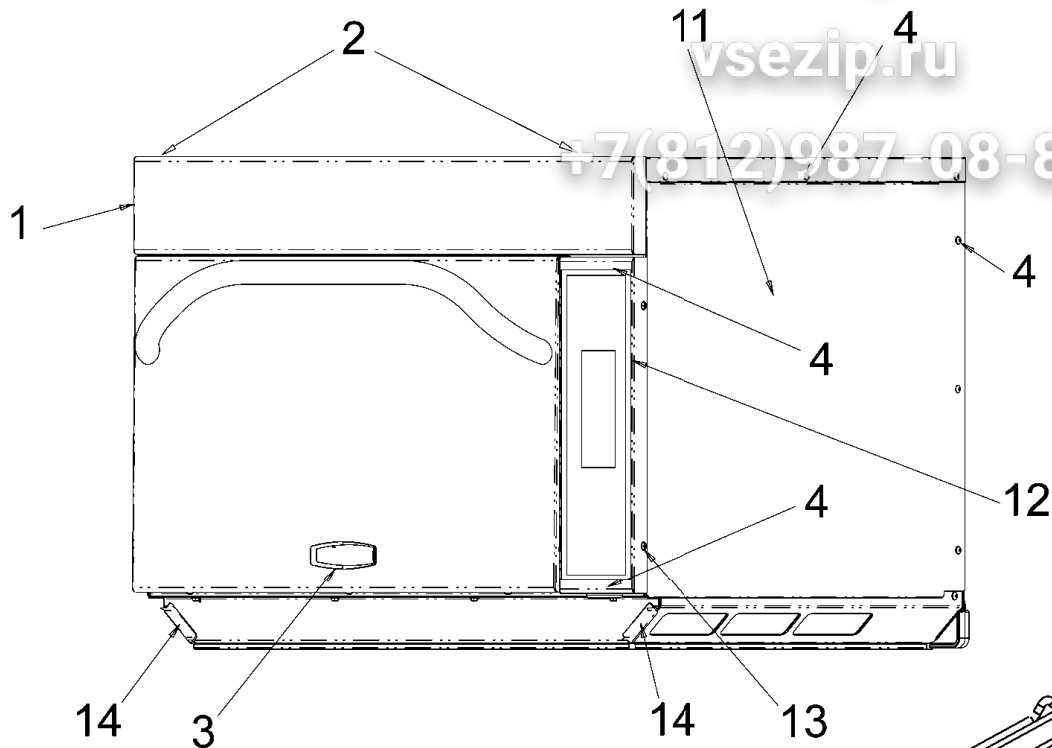

Seite	Pos	Kredtor Artikel Nr.	GB
001	001	14114052	KIT, STIRRER COVER
001	002	13079101	SCREW-MACH/SHLD RoHS
001	003	14114053	KIT, ANTENNA & STIRRER COVER
001	004	12991605	SCREW
001	005	12002872	KIT, CAM (FOR ANTENNA MOTOR)
001	006	13083701	RIVET, NYLON
001	007	12002867	KIT, GEAR & RACK
001	008	14080001	KIT, TUNING STUB - AXP
001	009	12002873	KIT, STIRRER MOTOR
001	010	12991605	SCREW
001	011	R0000413	GASKET, BASEPAN - 90 in (228 cm)
001	012	59004037	BASEPAN & GASKET ASSY
001	013	13097801	INSUL-HINGE
001	014	13072801	KEY-CAVITY EXPANSION
001	015	21006802	BRKT-ANTENNA MOTOR
002	000	13087401	HARNESS-DATA KEY
002	001	59002142	HANDLE, DOOR
002	002	13041503	SCREW-TR/PAN RoHS
002	003	14080015	KIT, OUTER DOOR
002	004	13083601	SCREW-HI LO/FLAT RoHS
002	005	13096101	INSUL-OUTER DOOR
002	006	20025401	INSUL-DOOR
002	007	13094201	INSUL-DOOR CHOKE
002	008	13074201	SPACER-DOOR
002	009	13047403	SCREW-TC/FLAT RoHS
002	010	14080014	KIT, INNER DOOR
002	010	12991602	SCREW-TC/HEX RoHS
002	011	59114152	TOUCH PANEL ASSY
002	012	59114156	BOARD, VFD
002	013	59114161	BOARD, DISPLAY
002	014	20021702	SCREW-SM/FLAT
002	015	20049801	BOARD, USB- SEE BULLETIN TCM-0081-B
002	016	20049901	BRKT-USB COVER
002	017	20070101	PLUG-USB PORT
002	018	13098801	PLUG, HOLE
003	000	M0322202	TIE-WIRE
003	001	M0571003	BUSHING-SNAP
003	002	13095701	HANDLE, BASEPAN
003	002	12991606	SCREW-TC/HEX RoHS
003	003	59002076	CONVECTION MOTOR ASSY
003	003	13077801	GASKET, CONV BLOWER
003	003	12991609	SCREW-TC/HEX
003	004	13074001	SCREW-TC/PAN TORX RoHS
003	004	13086601	BARRIER, RECIRCULATION
003	005	13084601	INSUL-TOP/SIDES CAVITY
003	005	M0275089	TAPE-DUCT
003	006	13042202	SCREW-TR/ROUND RoHS
003	006	59001682	BLOCK, FUSE- 3 POLE
003	007	M0805105	FUSE-12A
003	008	12992302	SCREW-TF/HEX RoHS
003	008	10091101	BLOCK-FUSE
003	009	M0805201	FUSE-25A
003	009	14090030	KIT, F1 FUSE- AXP & MXP
003	010	12992302	SCREW-TF/HEX RoHS
003	010	59002026	TRIAC (40A)
003	011	13042202	SCREW-TR/ROUND RoHS
003	011	B5677215	BLOCK, TERMINAL
003	012	B5677214	BLOCK - TERMINAL
003	012	13042202	SCREW-TR/ROUND RoHS
003	013	13042202	SCREW-TR/ROUND RoHS
003	013	59001981	RELAY
003	014	59002017	SNUBBER ASSY
003	015	59002133	LIMITER, ELECTRONIC
003	015	12990512	SCREW-SM/HEX RoHS
003	016	59004077	GASKET, PER FT
003	017	12991605	SCREW
003	017	59004041	TRANSFORMER, HV
003	018	M0104106	CLIP-CORD
003	019	59002121	SWITCH, PRIMARY INTERLOCK