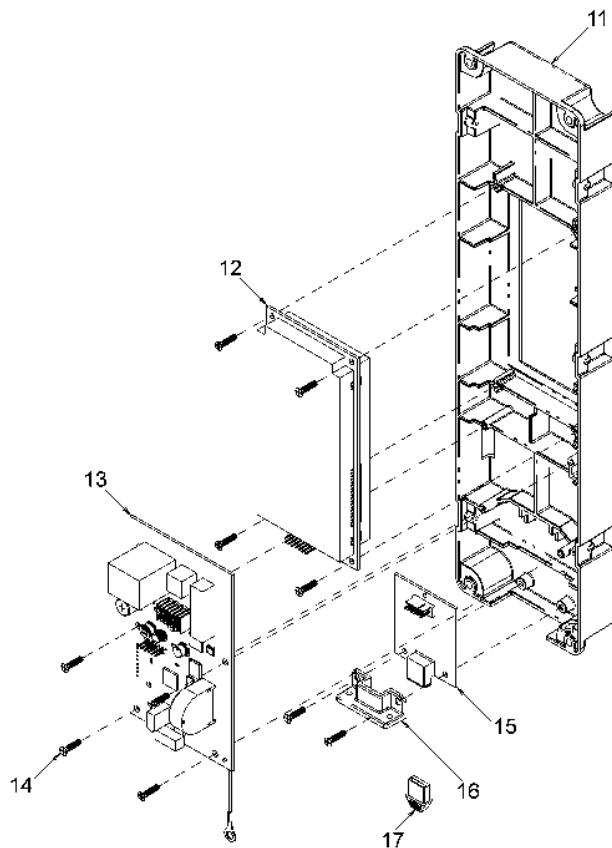

CONTROL ASSEMBLY