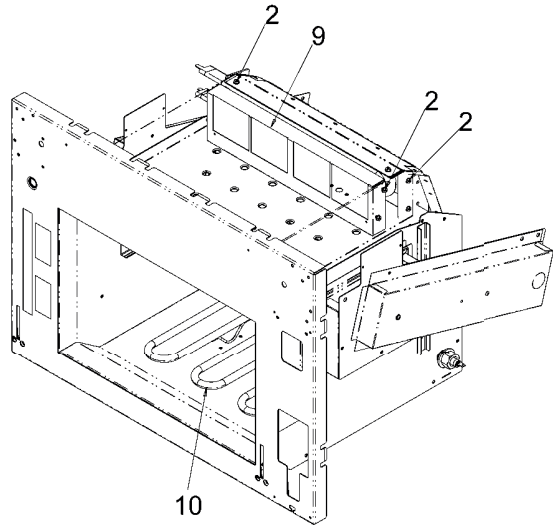

Зип Общепит

vsezip.ru

HEATERS / WAVEGUIDES

+7(812)987-08-81