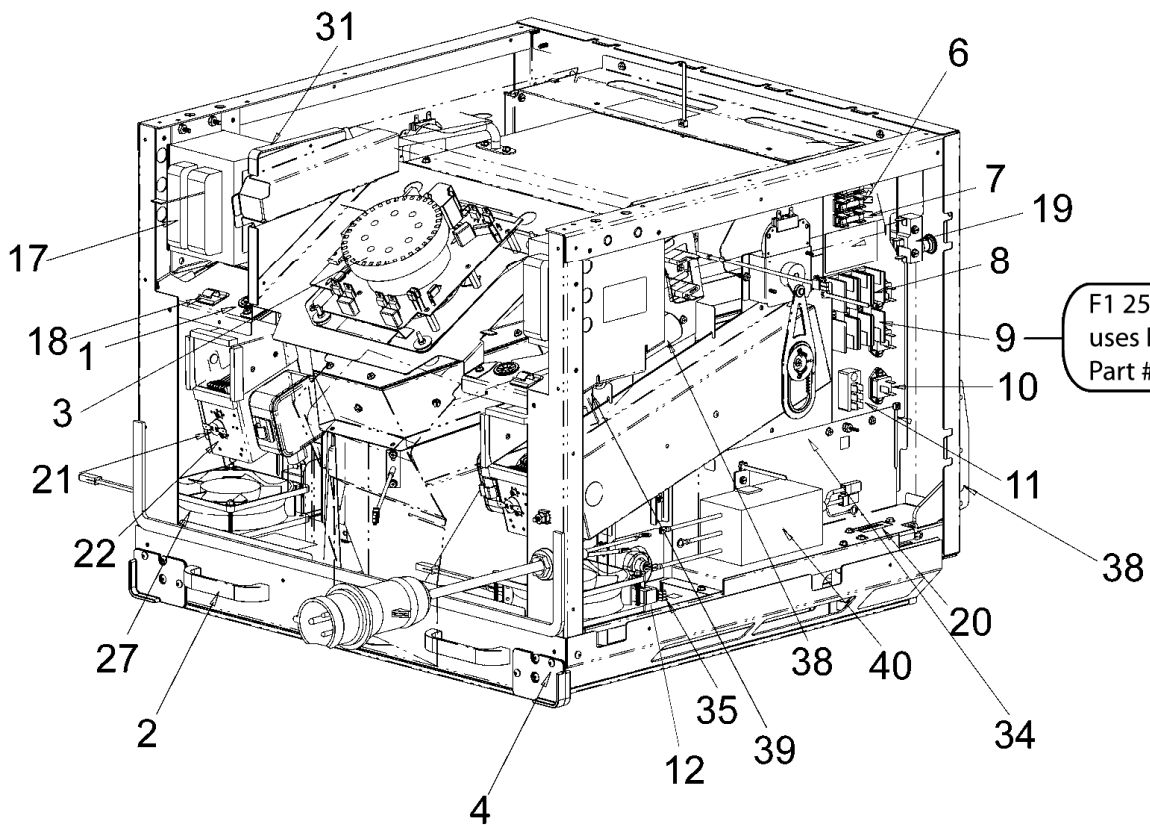

ELECTRICAL, SWITCHES, CONVECTION BLOWER

Эл.Общ.Сит

vsezip.ru

+7(812)987-08-81

F1 25 amp fuse
uses F1 Fuse Kit
Part # 14090030