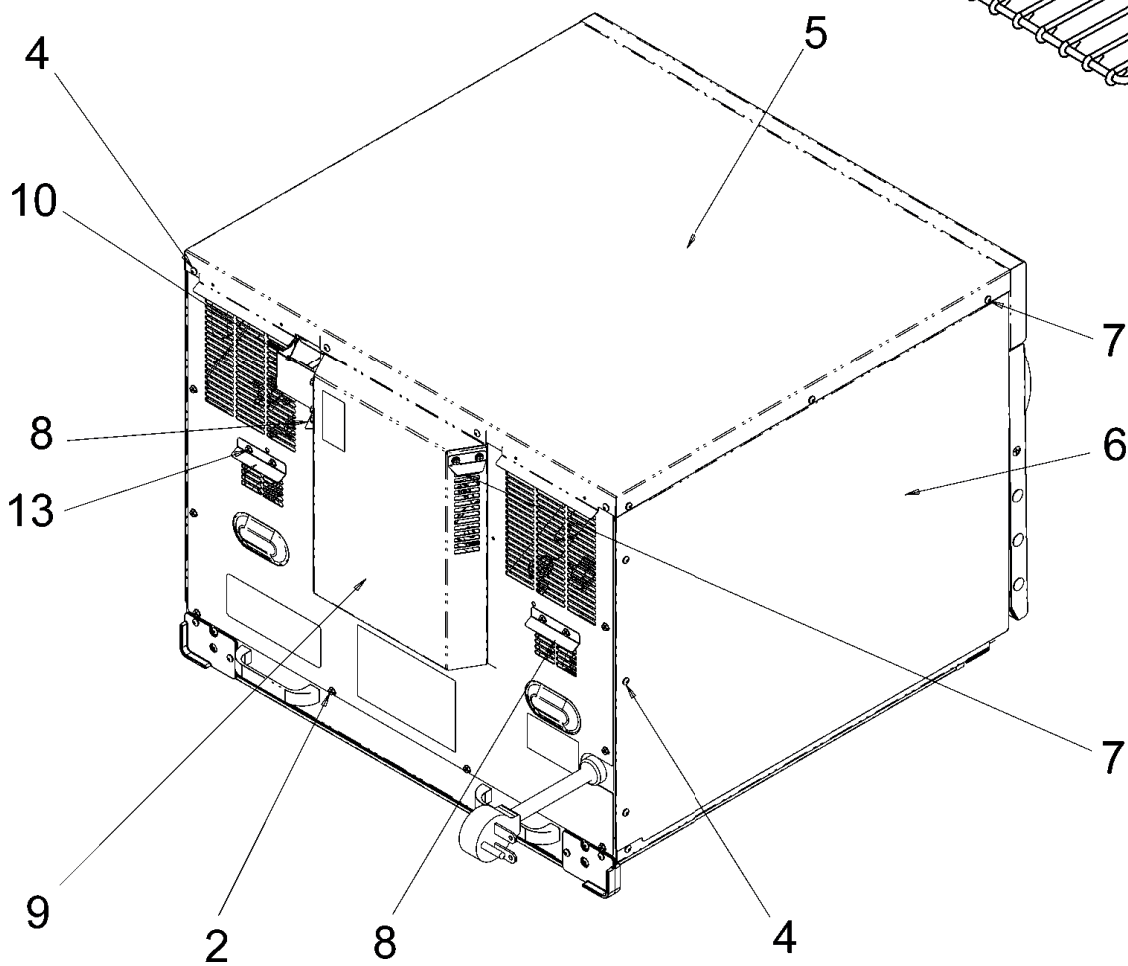

Seite	Pos	Kredtor Artikel Nr.	GB
001	001	14114052	KIT, STIRRER COVER
001	002	13079101	SCREW-MACH/SHLD RoHS
001	003	14114053	KIT, ANTENNA & STIRRER COVER
001	004	12991605	SCREW
001	005	12002872	KIT, CAM (FOR ANTENNA MOTOR)
001	006	13083701	RIVET, NYLON
001	007	12002867	KIT, GEAR & RACK
001	008	14080001	KIT, TUNING STUB - AXP
001	009	12002873	KIT, STIRRER MOTOR
001	010	12991605	SCREW
001	011	R0000413	GASKET, BASEPAN - 90 in (228 cm)
001	012	59004037	BASEPAN & GASKET ASSY
001	013	13097801	INSUL-HINGE
001	014	13072801	KEY-CAVITY EXPANSION
001	015	21006802	BRKT-ANTENNA MOTOR
002	000	13087401	HARNESS-DATA KEY
002	001	59002142	HANDLE, DOOR
002	002	13041503	SCREW-TR/PAN RoHS
002	003	14080015	KIT, OUTER DOOR
002	004	13083601	SCREW-HI LO/FLAT RoHS
002	005	13096101	INSUL-OUTER DOOR
002	006	20025401	INSUL-DOOR
002	007	13094201	INSUL-DOOR CHOKE
002	008	13074201	SPACER-DOOR
002	009	13047403	SCREW-TC/FLAT RoHS
002	010	14080014	KIT, INNER DOOR
002	010	12991602	SCREW-TC/HEX RoHS
002	011	59114152	TOUCH PANEL ASSY
002	012	59114156	BOARD, VFD
002	013	59114161	BOARD, DISPLAY
002	014	20021702	SCREW-SM/FLAT
002	015	20049801	BOARD, USB- SEE BULLETIN TCM-0081-B
002	016	20049901	BRKT-USB COVER
002	017	20070101	PLUG-USB PORT
002	018	13098801	PLUG, HOLE
003	000	M0322202	TIE-WIRE
003	001	M0571003	BUSHING-SNAP
003	002	13095701	HANDLE, BASEPAN
003	002	12991606	SCREW-TC/HEX RoHS
003	003	59002076	CONVECTION MOTOR ASSY
003	003	13077801	GASKET, CONV BLOWER
003	003	12991609	SCREW-TC/HEX
003	004	13074001	SCREW-TC/PAN TORX RoHS
003	004	13086601	BARRIER, RECIRCULATION
003	005	13084601	INSUL-TOP/SIDES CAVITY
003	005	M0275089	TAPE-DUCT
003	006	13042202	SCREW-TR/ROUND RoHS
003	006	59001682	BLOCK, FUSE- 3 POLE
003	007	M0805105	FUSE-12A
003	008	12992302	SCREW-TF/HEX RoHS
003	008	10091101	BLOCK-FUSE
003	009	M0805201	FUSE-25A
003	009	14090030	KIT, F1 FUSE- AXP & MXP
003	010	12992302	SCREW-TF/HEX RoHS
003	010	59002026	TRIAC (40A)
003	011	13042202	SCREW-TR/ROUND RoHS
003	011	B5677215	BLOCK, TERMINAL
003	012	B5677214	BLOCK - TERMINAL
003	012	13042202	SCREW-TR/ROUND RoHS
003	013	13042202	SCREW-TR/ROUND RoHS
003	013	59001981	RELAY
003	014	59002017	SNUBBER ASSY
003	015	59002133	LIMITER, ELECTRONIC
003	015	12990512	SCREW-SM/HEX RoHS
003	016	59004077	GASKET, PER FT
003	017	12991605	SCREW
003	017	59004041	TRANSFORMER, HV
003	018	M0104106	CLIP-CORD
003	019	59002121	SWITCH, PRIMARY INTERLOCK