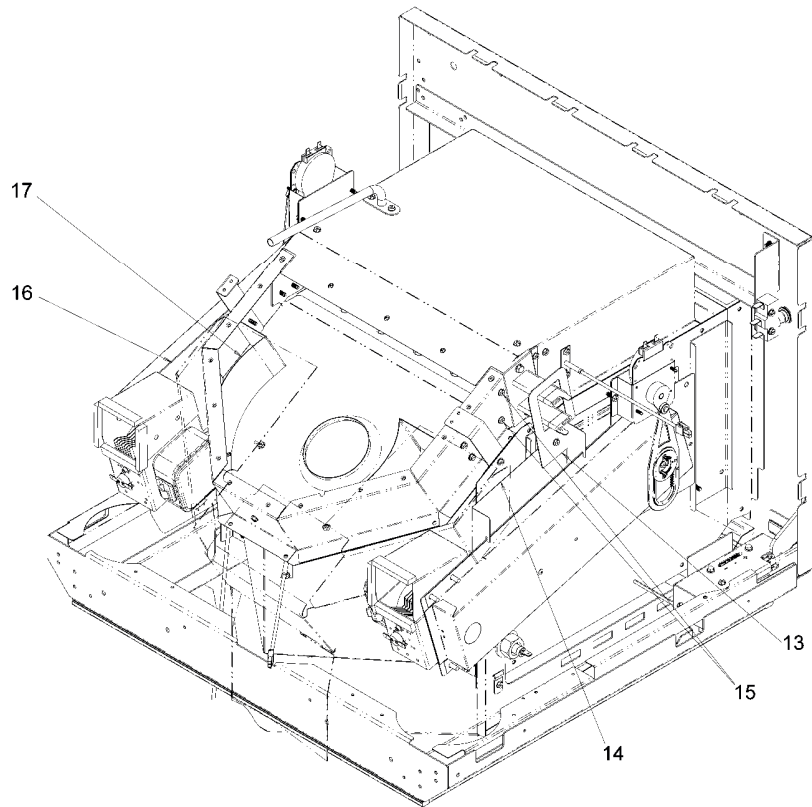

Зип Общепит

vsezip.ru

HEATERS / WAVEGUIDES

+7(812)987-08-81

FAN BOX