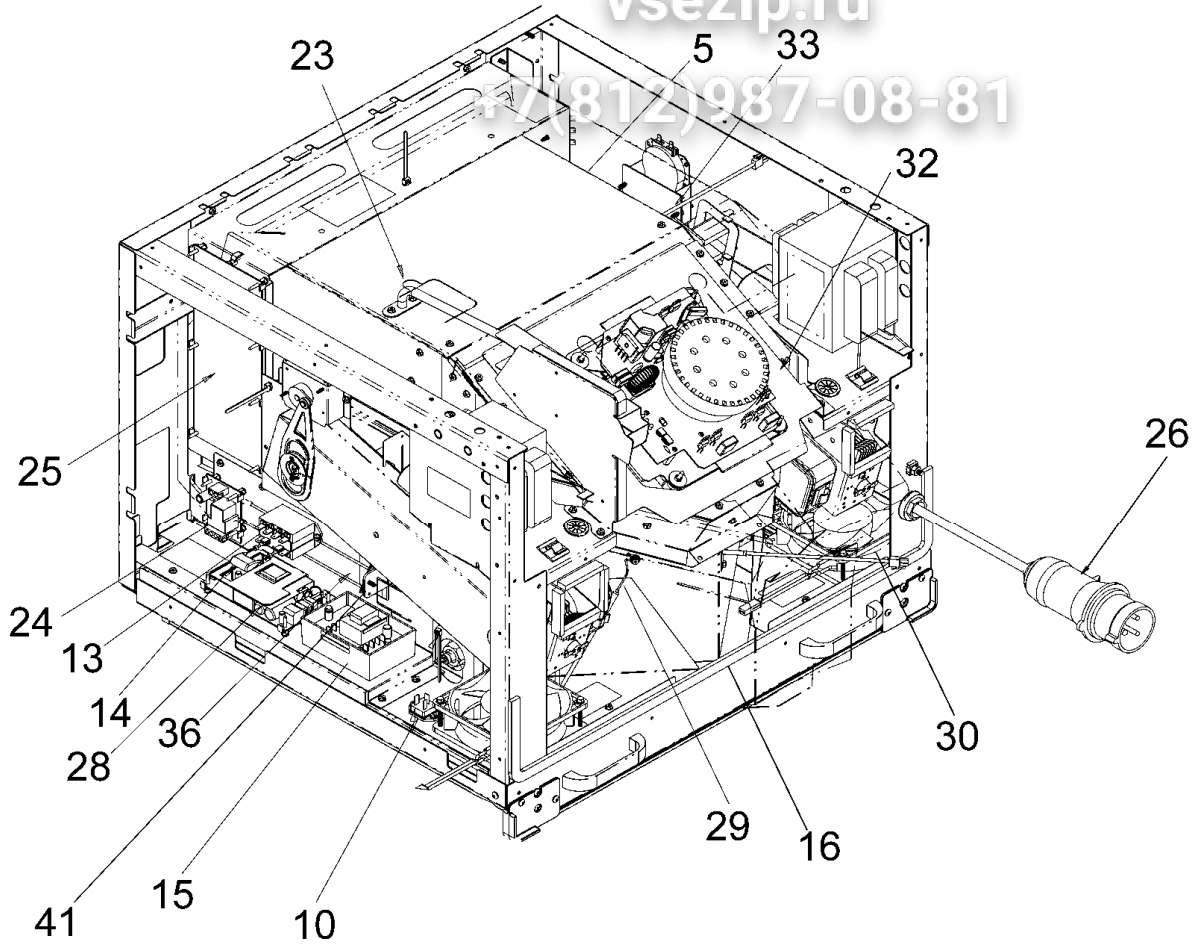

ELECTRICAL, SWITCHES, CONVECTION BLOWER

Эл.Общ.Сит

vsezip.ru

+7(812)987-08-81

F1 25 amp fuse
uses F1 Fuse Kit
Part # 14090030