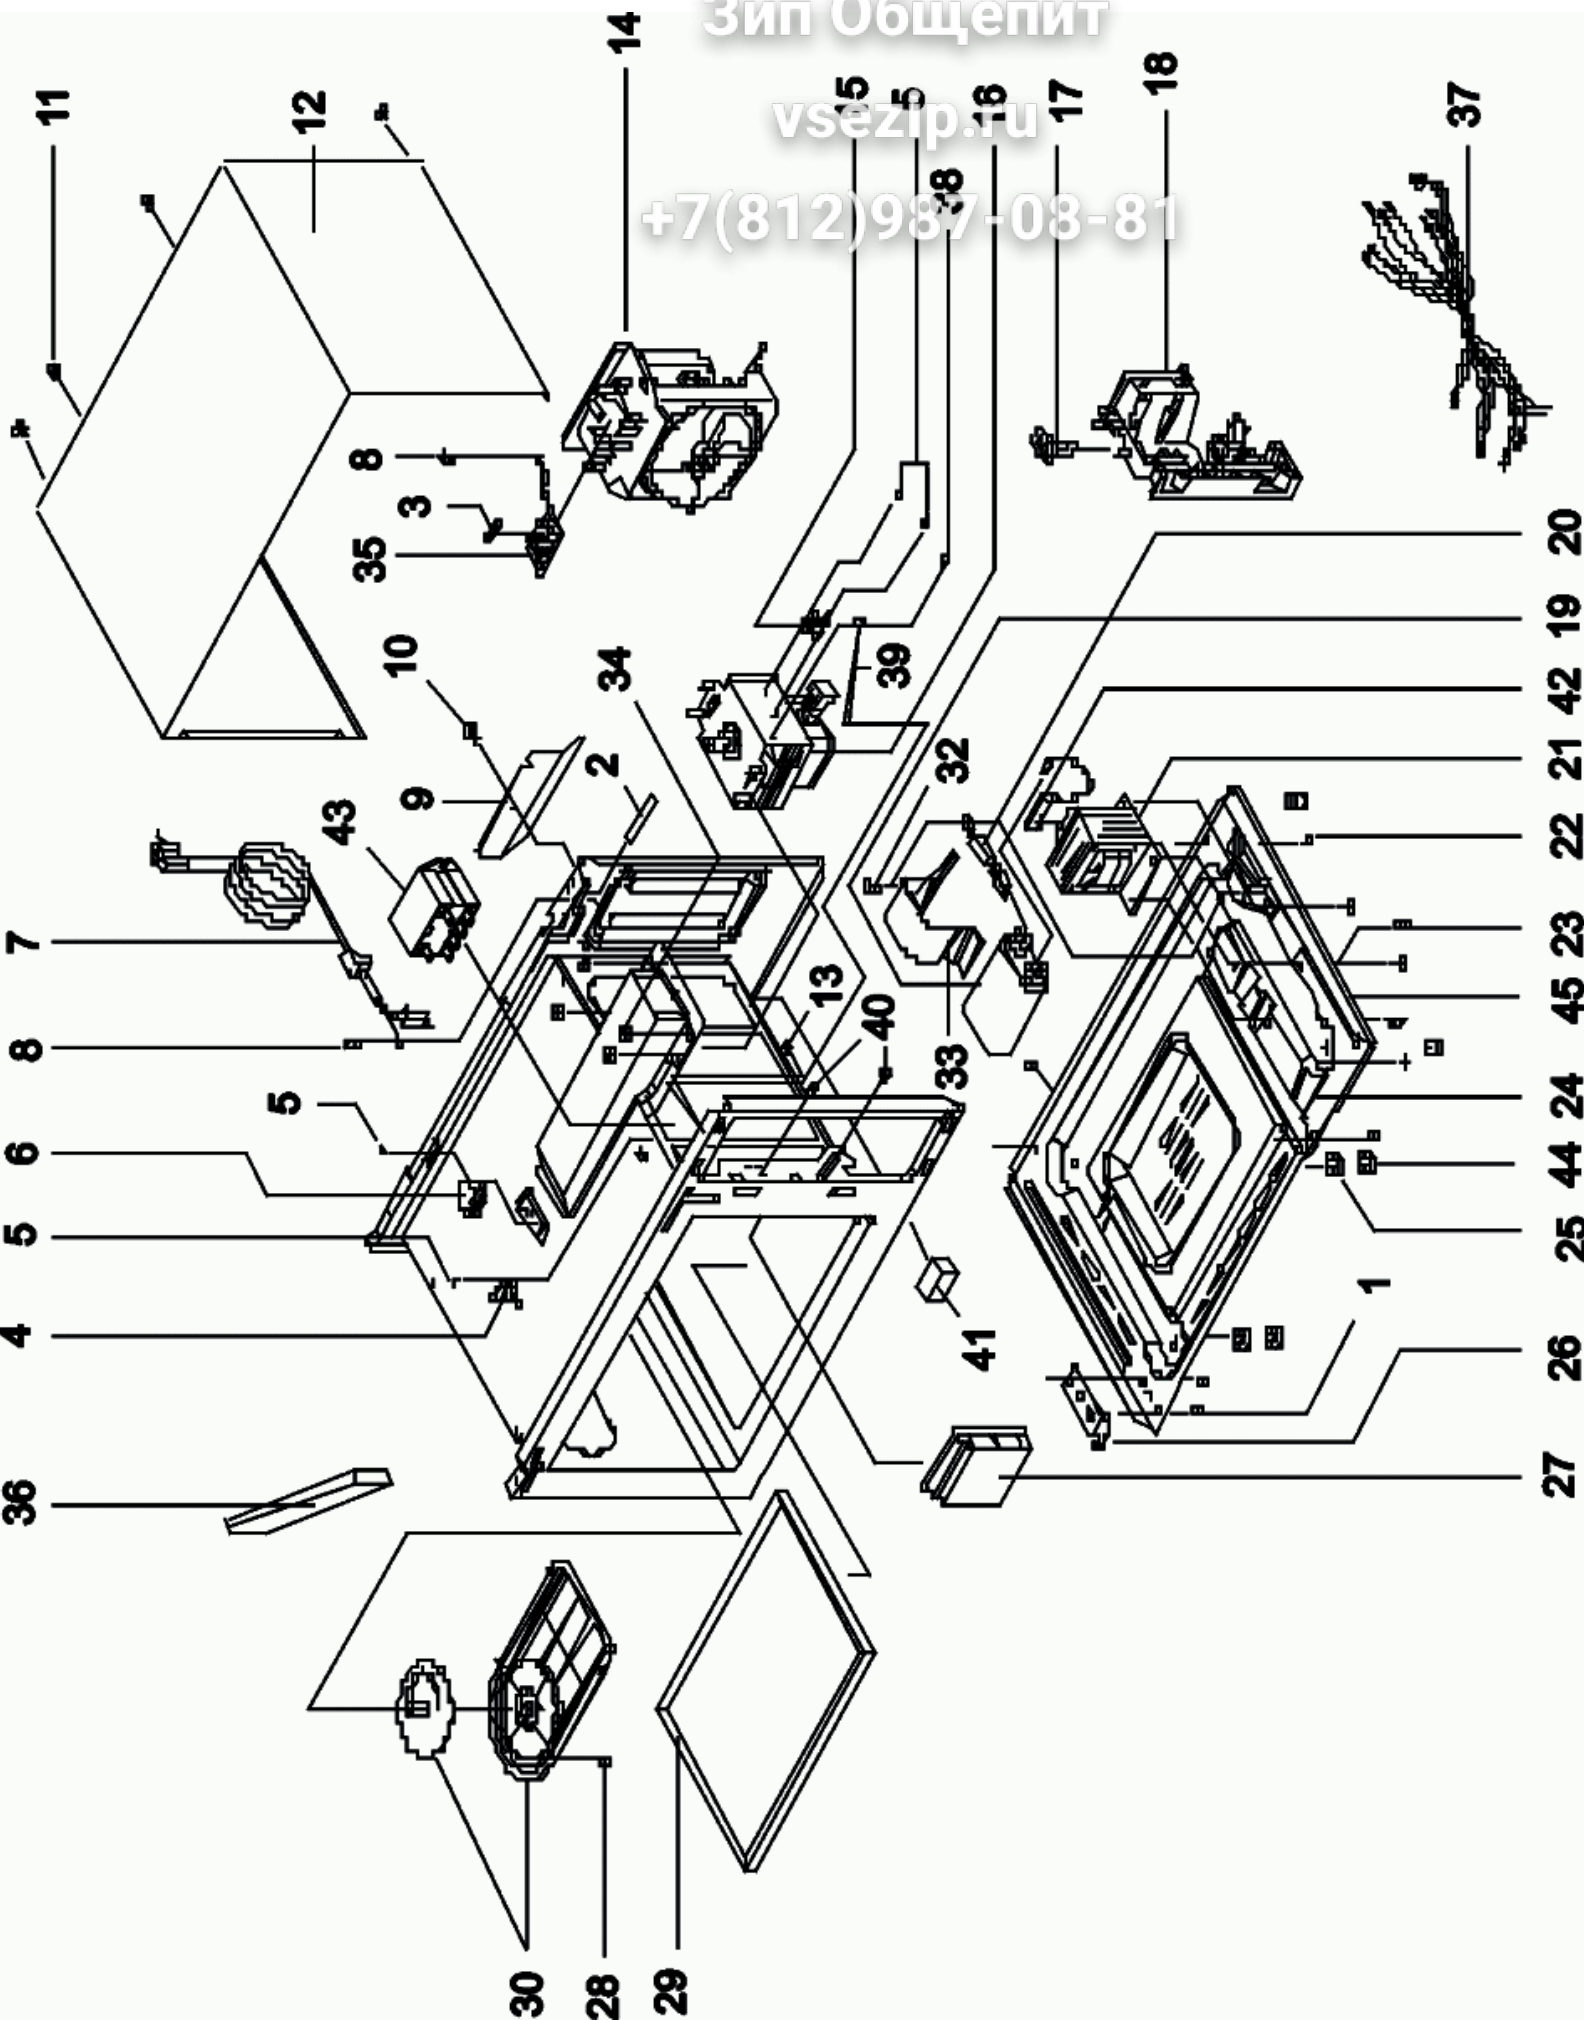

+7(812)987-08-81

Seite	Pos	Kredtor Artikel Nr.	GB
001	001	56001457	CONTROL PANEL ASSY
001	002	56001416	KNOB, VPC
001	003	56001417	KNOB, TIMER
001	004	56001419	SPRING, FLAT
001	005	56001420	COUPLER, VPC KNOB
001	006	56001210	SCREW
001	007	56001421	COUPLER, TIMER
001	008	56001458	TIMER, DIAL
002	001	56001481	DOOR ASSY- MENUMASTER
002	002	12002624	KIT, SPRING/LATCH/CHOKE COVER
002	003	56001217	SCREW
003	001	56001470	SCREW
003	003	56001475	FUSE, 12 A
003	004	56001426	FUSE, THERMAL- CAVITY
003	005	56001230	SCREW
003	006	56001460	MOTOR, ANTENNA
003	007	56001476	POWER CORD (EU)
003	008	56001461	SCREW
003	009	56001428	AIR DEFLECTOR- REAR
003	010	56001210	SCREW
003	011	56001151	SCREW
003	012	56001429	WRAPPER
003	013	56001210	SCREW
003	014	56001459	BLOWER MOTOR ASSY
003	015	56001432	THERMAL CUTOUT, MAG
003	016	56001462	MAGNETRON
003	017	56001463	LAMP/ SOCKET ASSY
003	018	56002011	SWITCH, INTERLOCK ASSY
003	019	56001464	CAPACITOR
003	020	56001436	DIODE
003	021	56001465	TRANSFORMER, HV
003	022	56001151	SCREW
003	023	56001222	SCREW
003	025	56001224	FOOT, BASE
003	026	56001439	HINGE, BOTTOM
003	027	56001440	AIR GUIDE
003	028	56001450	RIVET ASSY
003	029	56001441	TRAY ASSY
003	030	12002625	KIT, COVER/STIRRER BLADE/RIVETS
003	032	56001153	SCREW
003	033	56001467	NLA- HOLDER, CAPACITOR
003	034	56001051	NUT, HINGE
003	035	56001468	FUSE BLOCK / FILTER ASSY
003	037	56001469	HARNESS MAIN
003	038	56001151	SCREW
003	039	56001447	SUPPORT
003	040	56001470	SCREW
003	042	56001474	FUSE, HV
003	043	56001480	RELAY ASSY
003	044	56001482	FOOT COVER