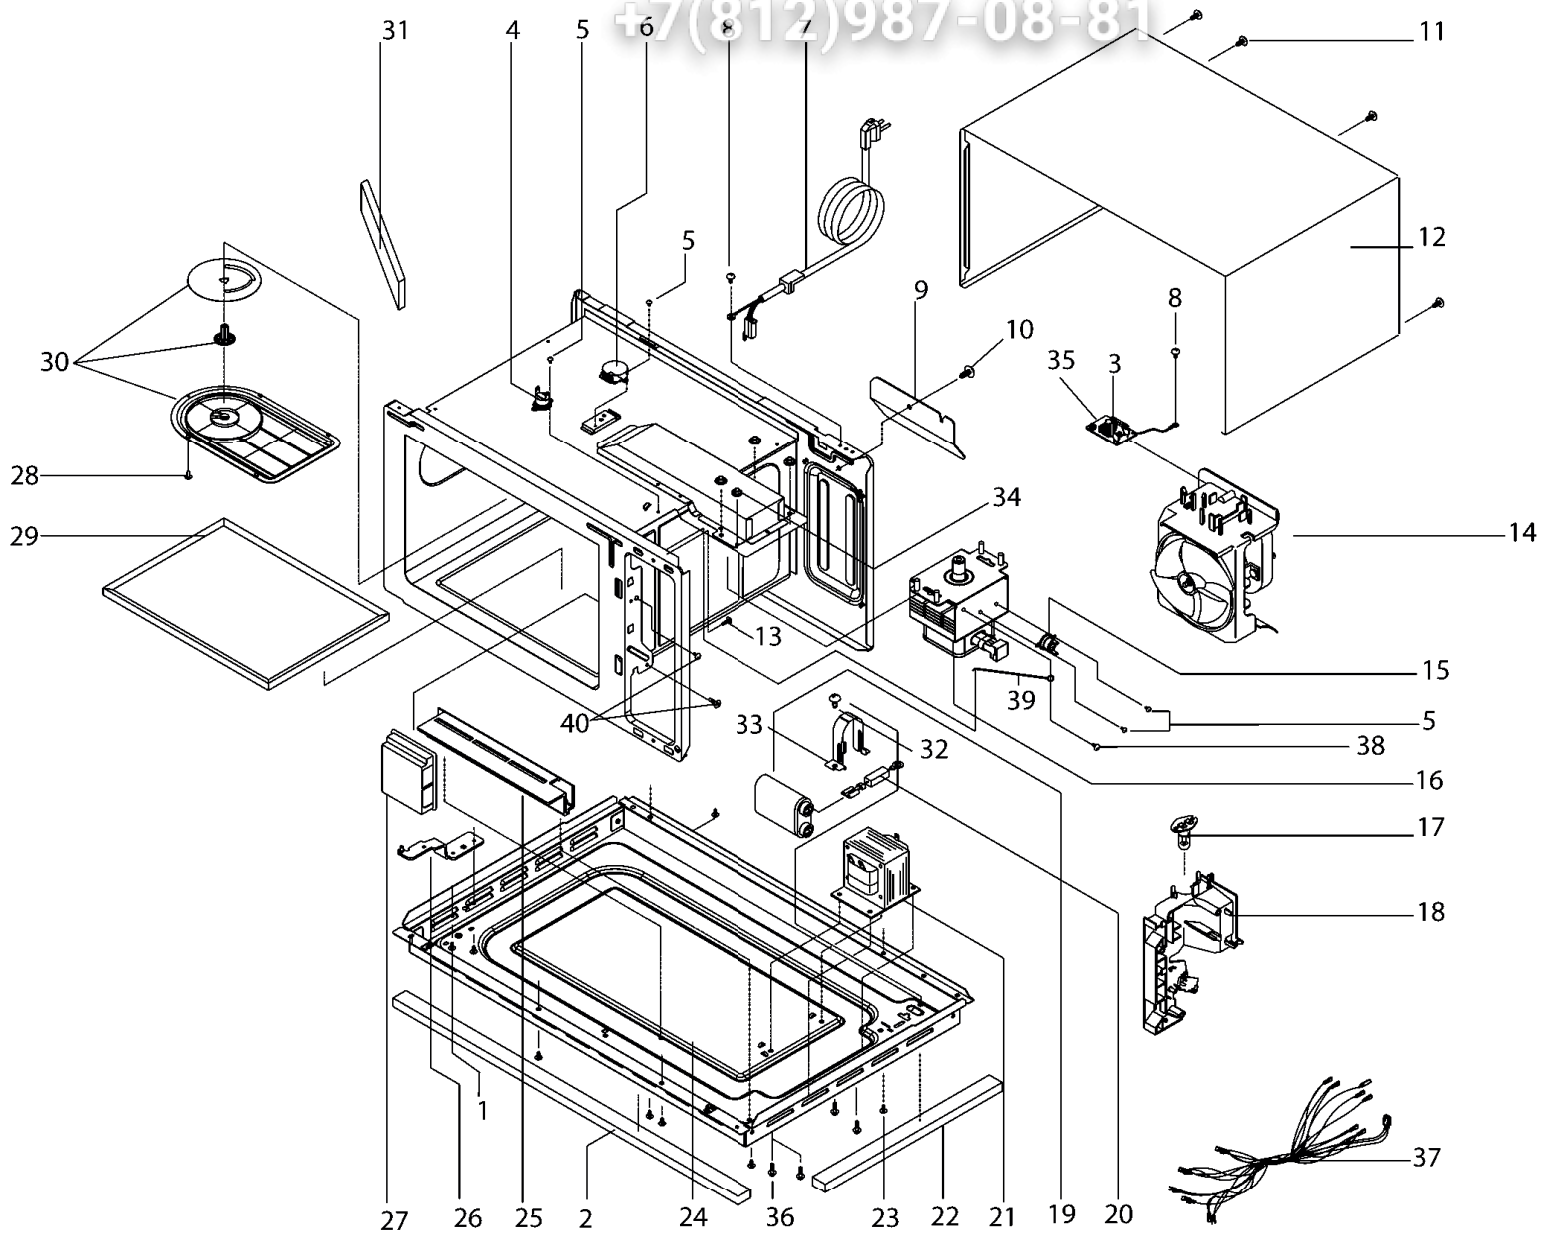

OVEN CAVITY

Зип Общепит

vsezip.ru

+7(812)987-08-81

Seite	Pos	Kreditor Artikel Nr.	GB
001	001	56002048	DOOR ASSY- MENUMASTER
001	002	12002624	KIT, SPRING/LATCH/CHOKE COVER
001	003	56001217	SCREW
001	004	14100039	KIT, DOOR HANDLE
001	005	56001406	WINDOW, INNER
001	006	56002029	HINGE, UPPER
002	001	56002046	TOUCH PANEL ASSY
002	002	56002035	BOARD, HV/LV
002	003	56001210	SCREW
003	001	56001217	SCREW
003	002	R0000413	GASKET, BASEPAN - 90 in (228 cm)
003	003	20034003	FUSE, 20 A
003	004	56001426	FUSE, THERMAL- CAVITY
003	005	56001230	SCREW
003	006	56002013	MOTOR, ANTENNA
003	007	56001454	POWER CORD
003	008	56001461	SCREW
003	009	56001428	AIR DEFLECTOR- REAR
003	010	56001210	SCREW
003	011	56002057	SCREW
003	012	56001429	WRAPPER
003	013	56001210	SCREW
003	014	56002020	BLOWER MOTOR ASSY
003	015	56001432	THERMAL CUTOUT, MAG
003	016	56002004	MAGNETRON
003	017	56001034	LAMP/ SOCKET ASSY
003	018	56002003	SWITCH, INTERLOCK ASSY
003	019	56002017	CAPACITOR, 1.05
003	020	56001436	DIODE
003	021	56002021	TRANSFORMER HV
003	022	R0000413	GASKET, BASEPAN - 90 in (228 cm)
003	023	56001151	SCREW
003	024	56002023	BASEPAN ASSY
003	025	56002059	PROTECTOR, WIRE
003	026	56002028	HINGE, LOWER
003	027	56001440	AIR GUIDE
003	028	56001450	RIVET ASSY
003	029	56002041	TRAY, CERAMIC
003	030	12002625	KIT, COVER/STIRRER BLADE/RIVETS
003	031	56001445	GASKET
003	032	56001217	SCREW
003	033	56001218	BRACKET, CAPACITOR
003	034	56001051	NUT, HINGE
003	035	56002005	FUSE BLOCK / FILTER ASSY
003	036	56001222	SCREW
003	037	56002022	HARNESS, MAIN
003	038	56001151	SCREW
003	039	56001447	SUPPORT
003	040	56001210	SCREW