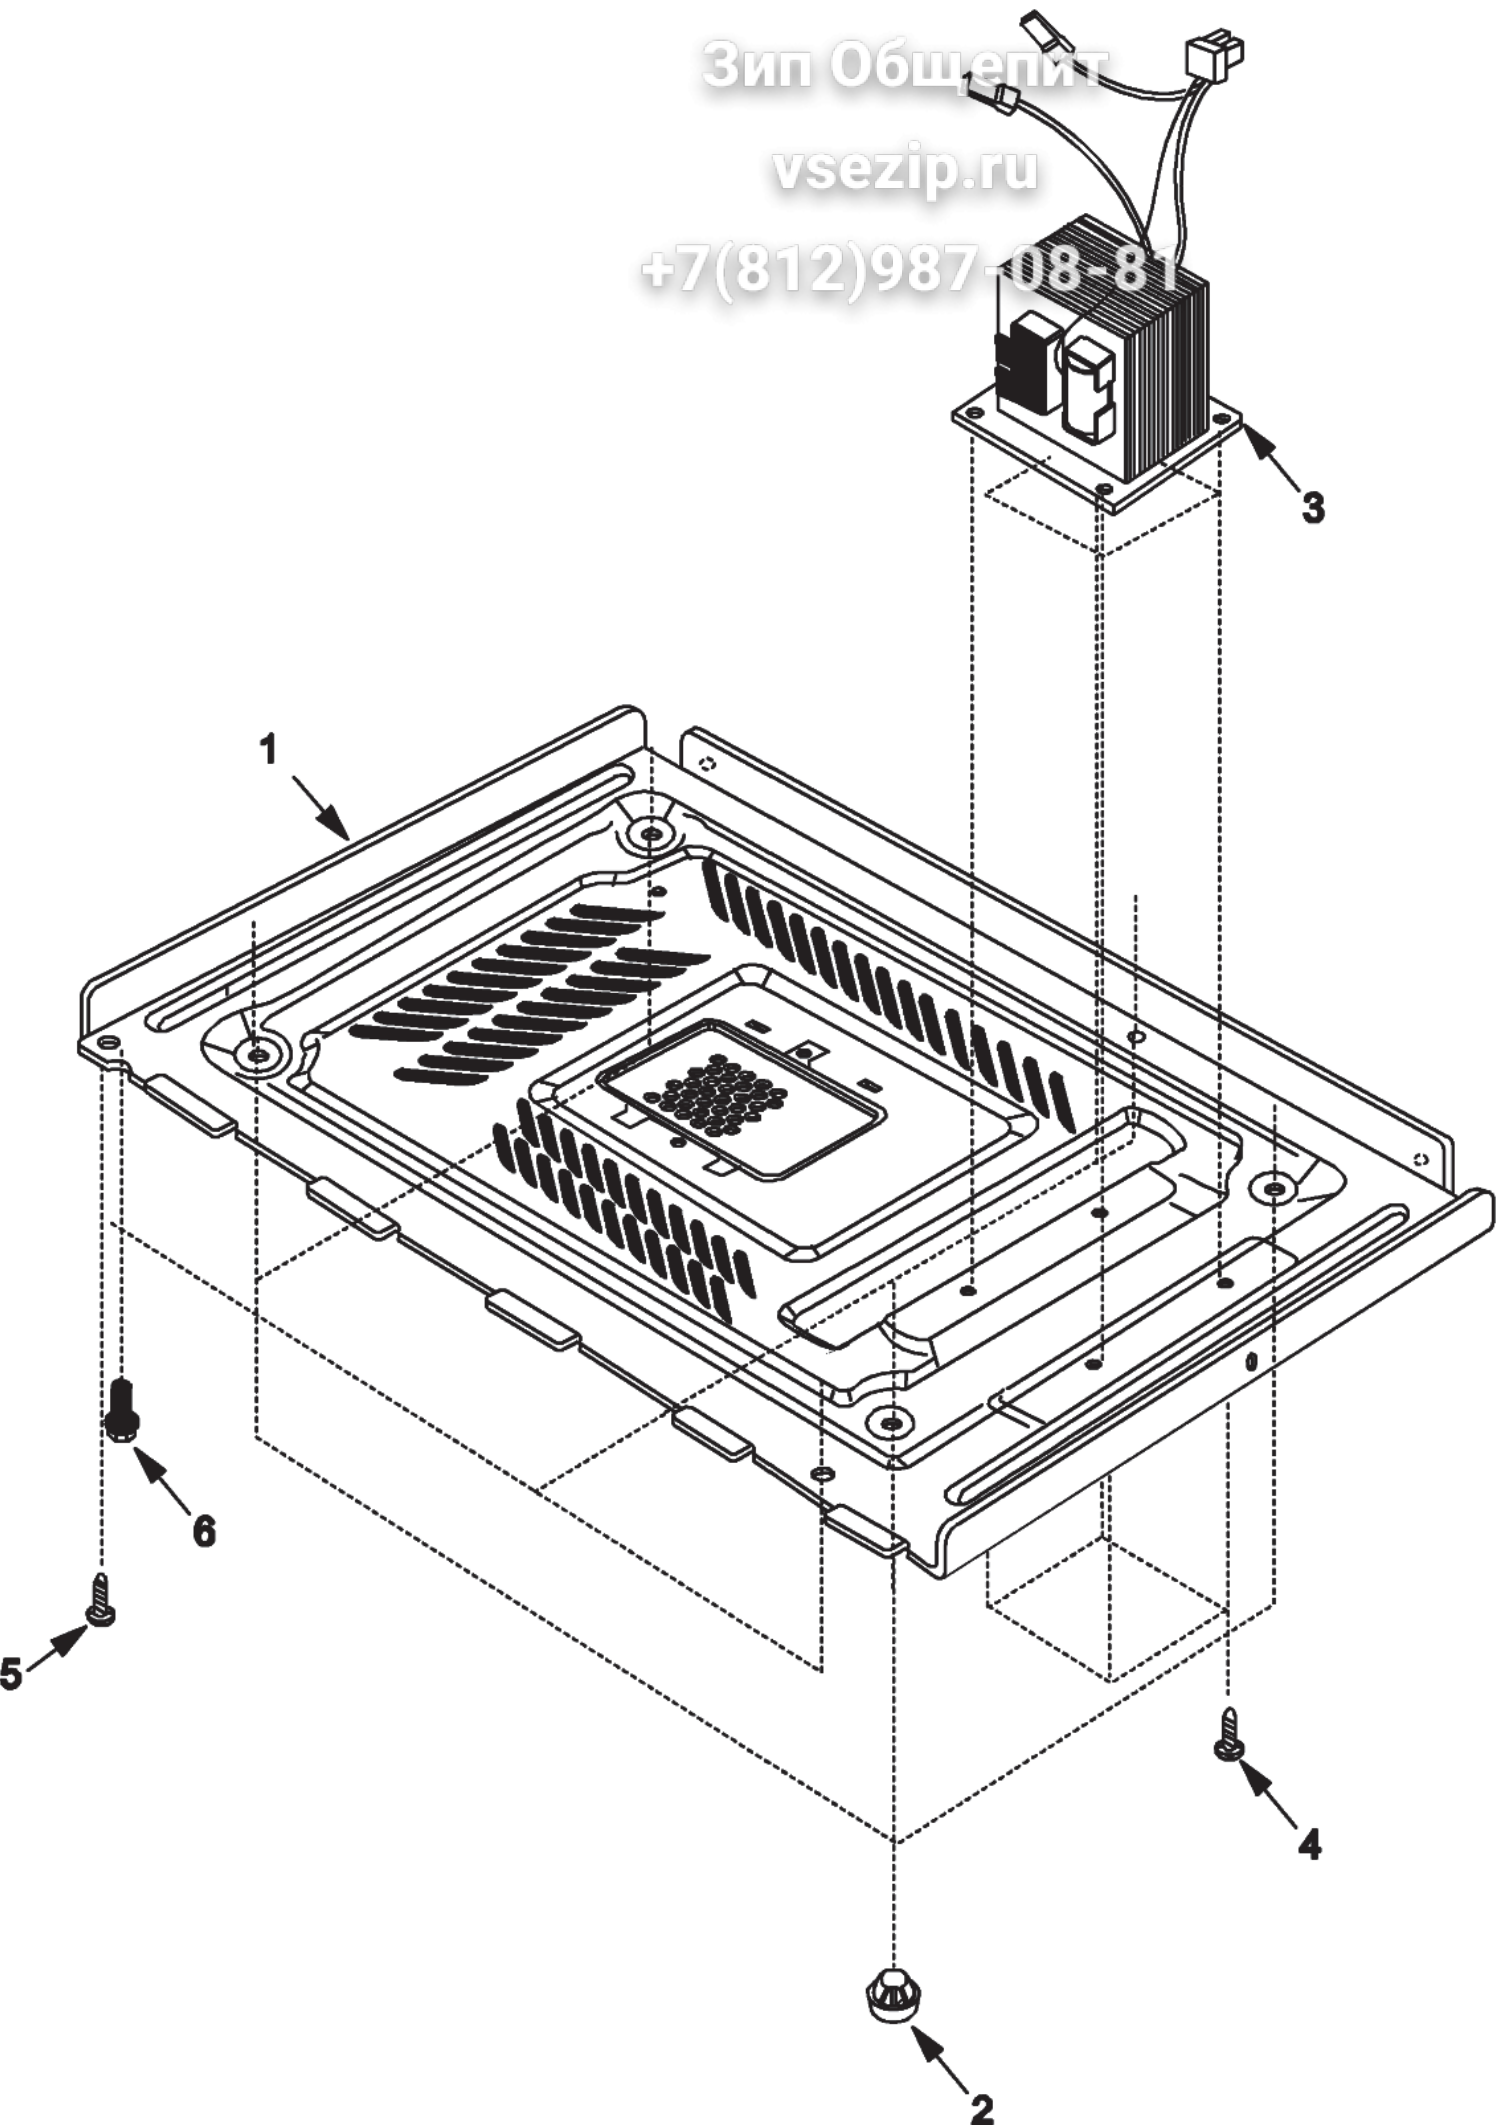

Зип Общепит

vsezip.ru

+7(812)987-08-81