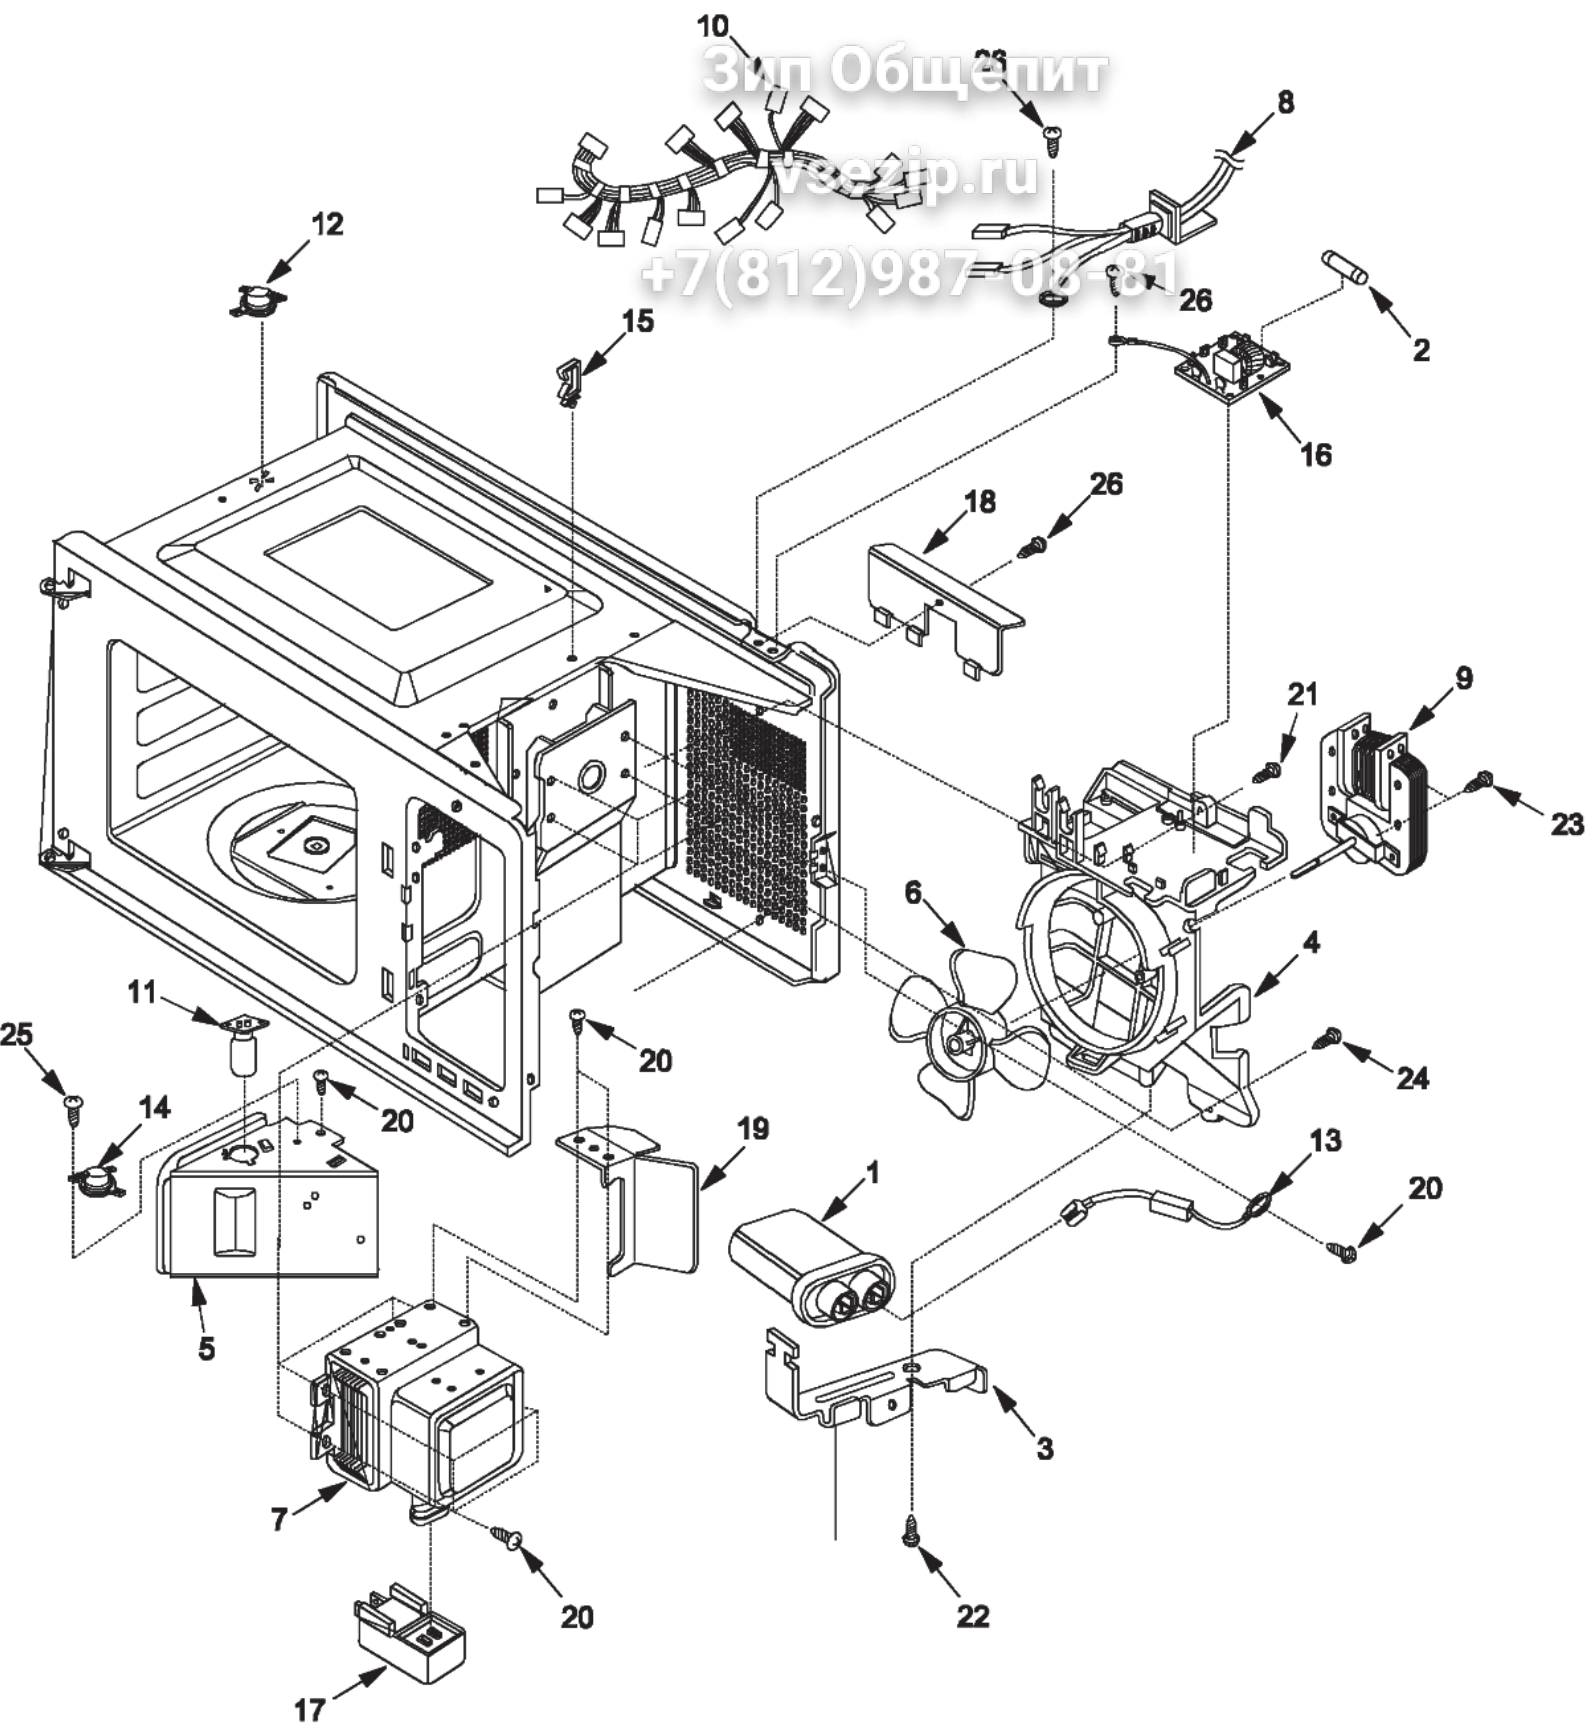

Зип Общепит

vsezip.ru

+7(812)987-08-81