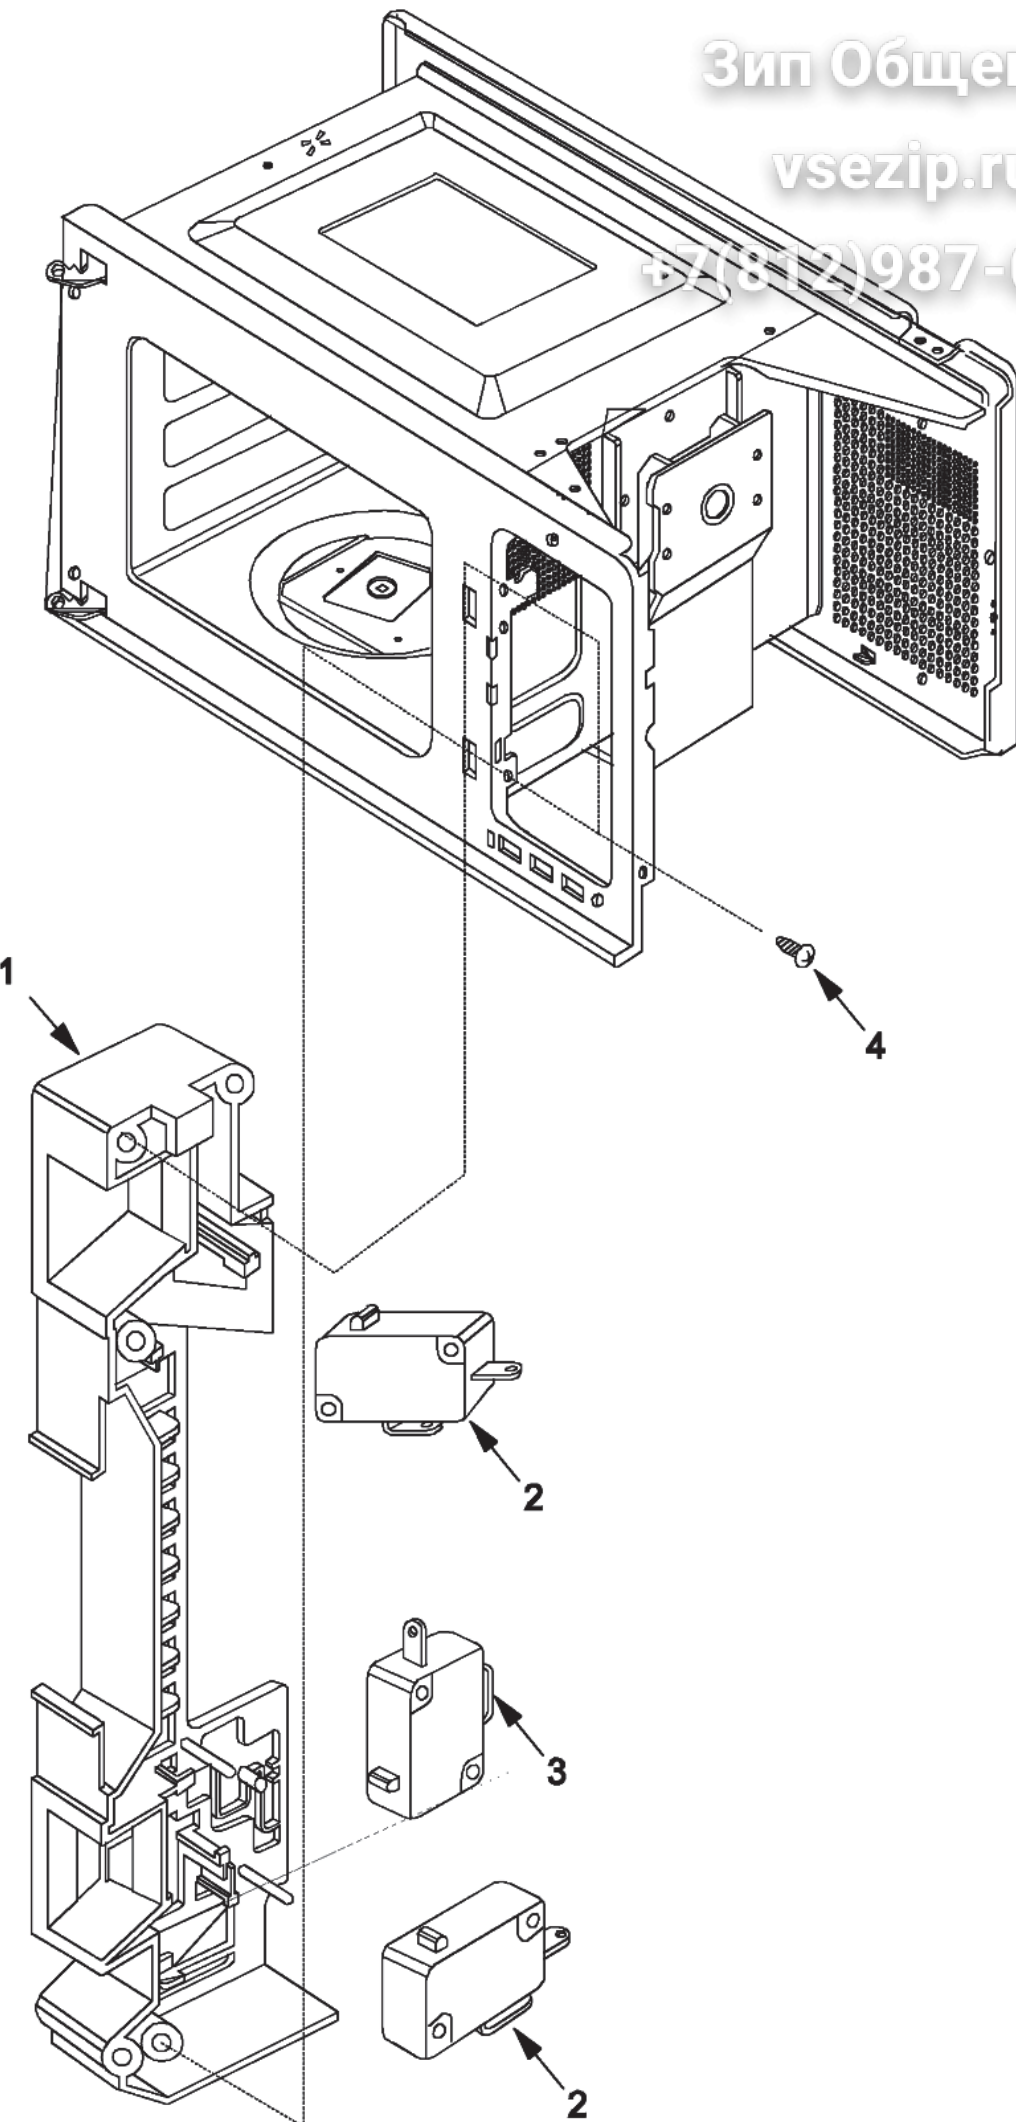

Зип Общепит

vsezip.ru

+7(812)987-08-81