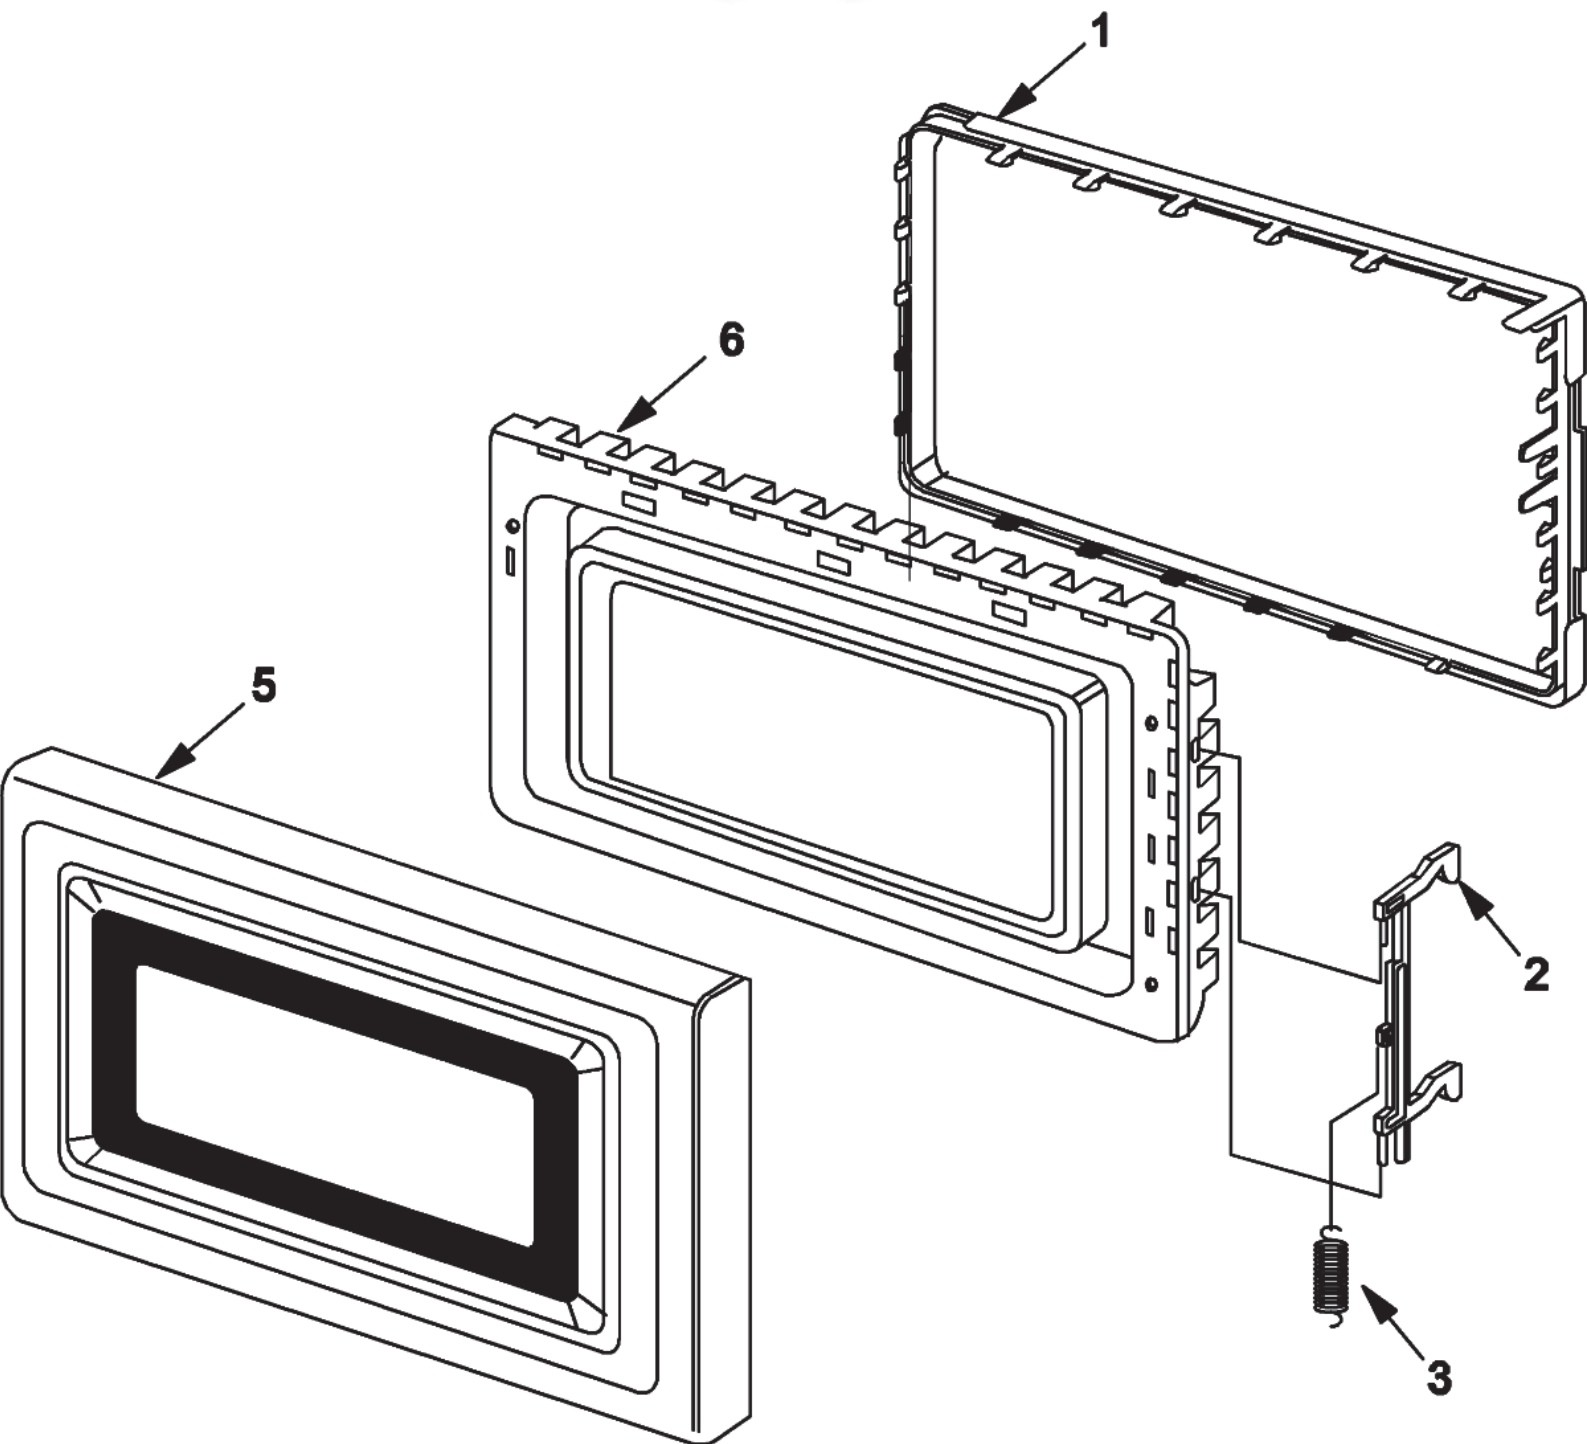

Зип Общепит

vsezip.ru

+7(812)987-08-81