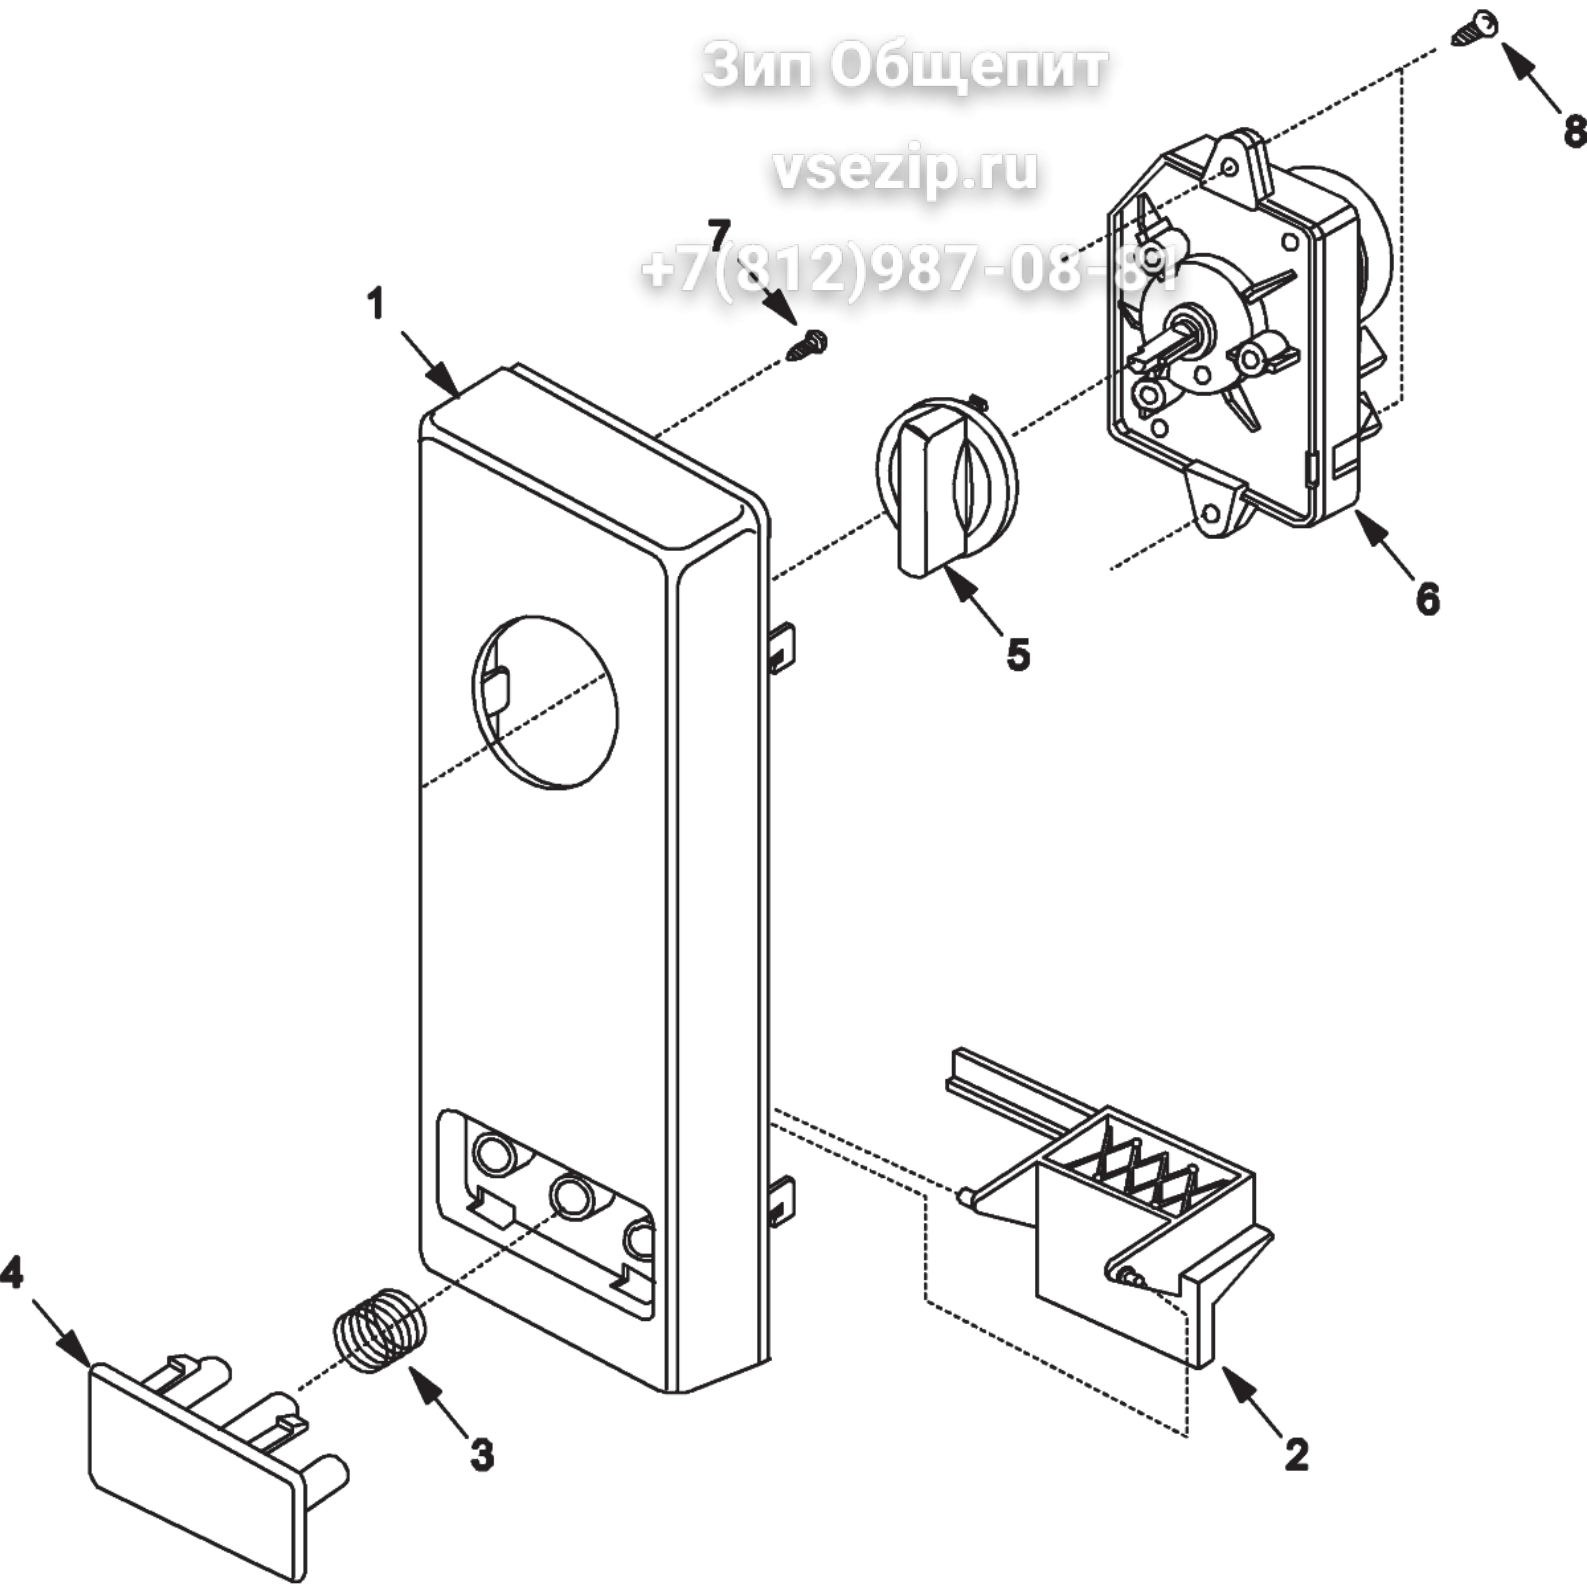

Зип Общепит

vsezip.ru

+7(812)987-08-89