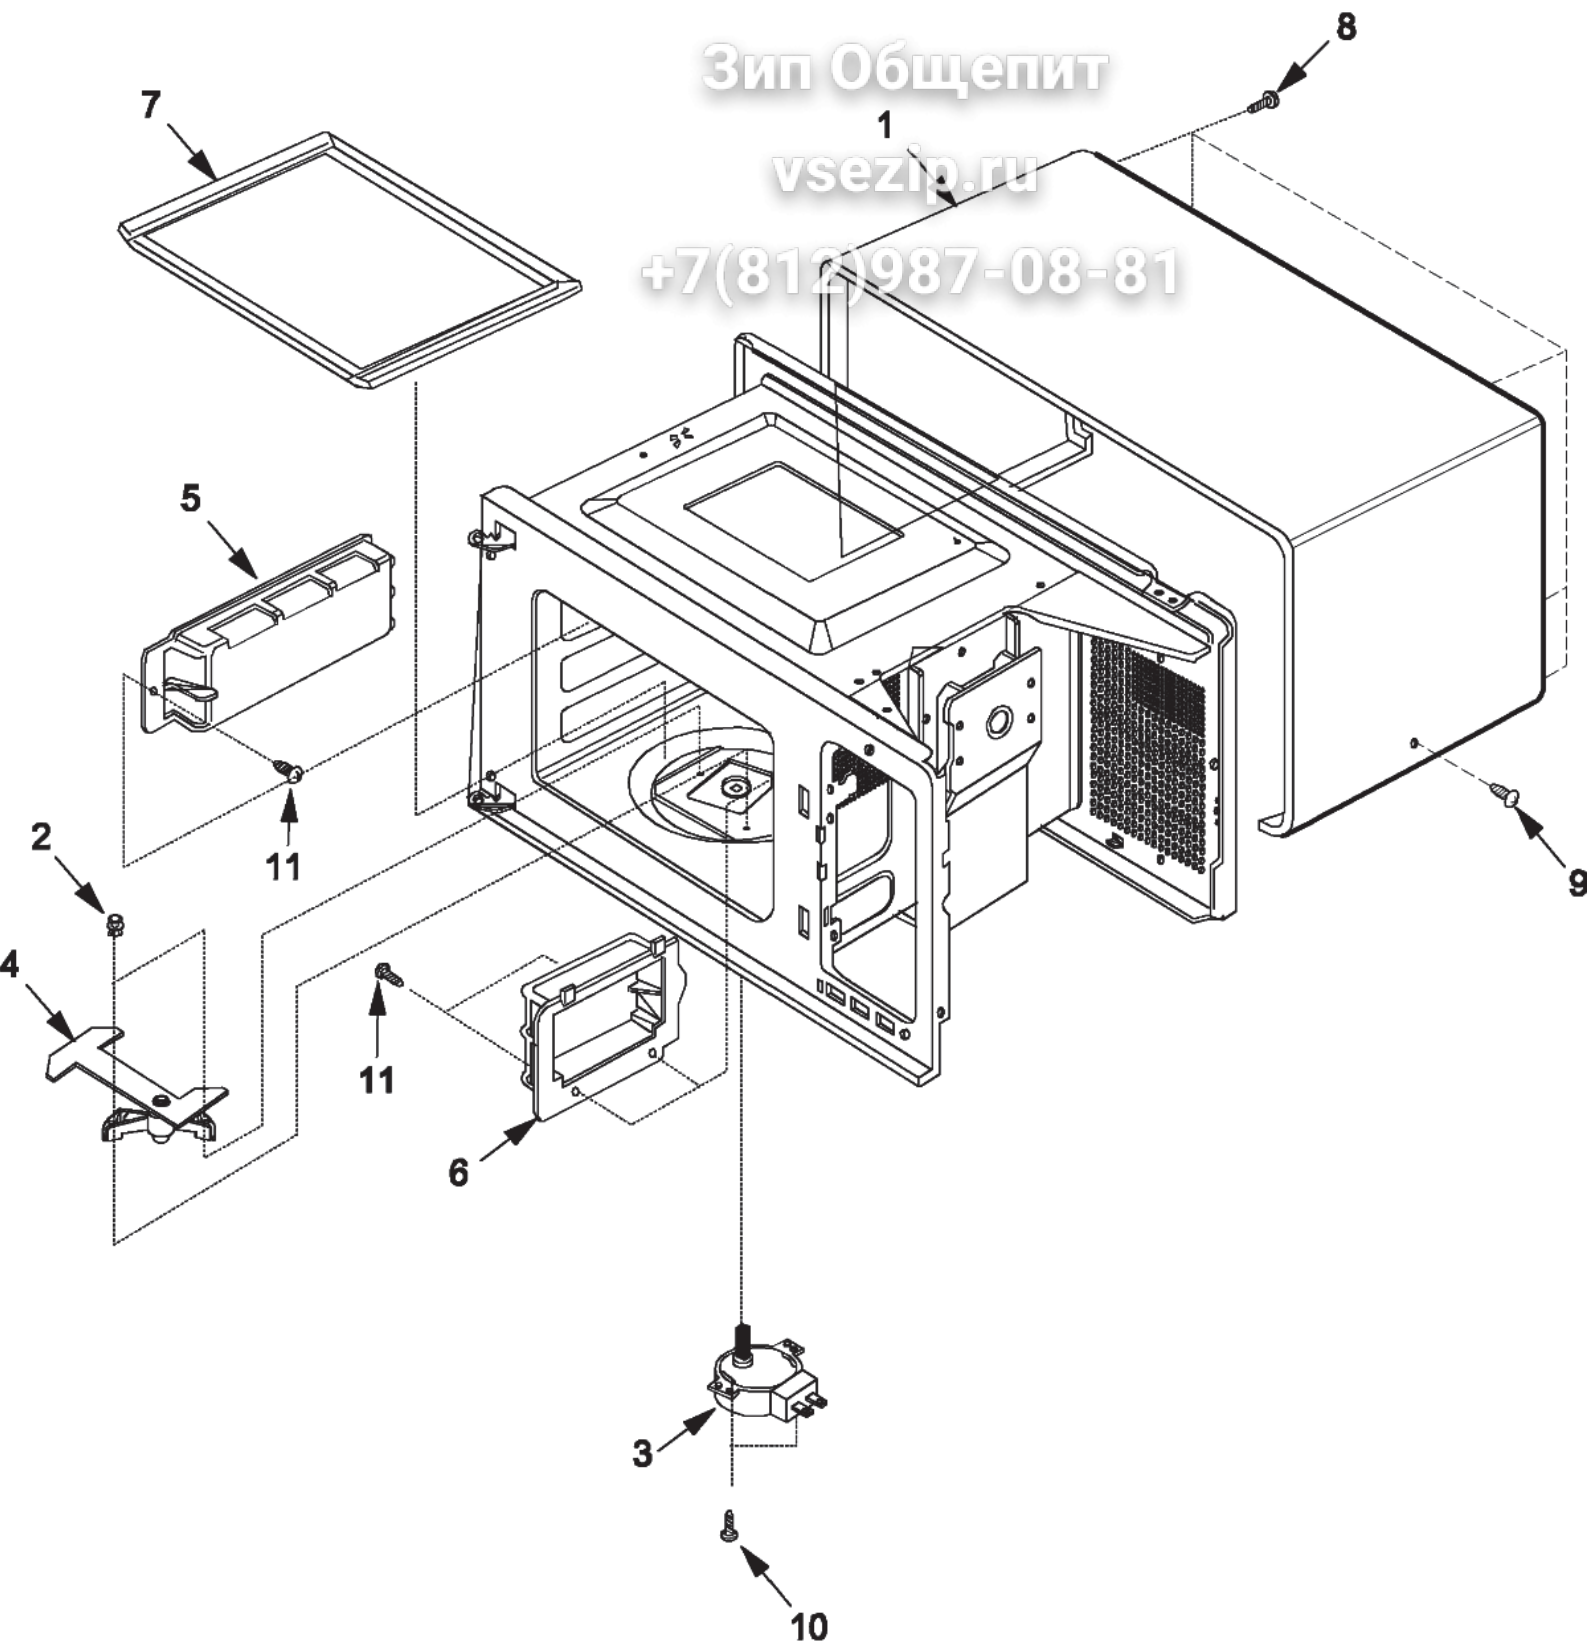

vsezip.ru

+7(812)987-08-81

Seite	Pos	Kredtor Artikel Nr.	GB
001	001	59001193	NLA- BASE PLATE
001	002	53001169	LEG
001	003	59001187	TRANSFORMER, HV 120V 60HZ 15A
001	004	R0131029	SCREW,TAP TITE(S)-BINDING HEAD
001	005	R0654125	NLA- SCREW, TAP TITE
001	006	R0131246	SCREW, TAPPING TRUSS HEAD
002	001	59001180	NLA- PANEL, CONTROL
002	002	R9800357	NLA- LEVER, RELEASE
002	003	R9800320	SPRING
002	004	59001181	BUTTON
002	005	59001182	NLA- KNOB
002	006	59001191	TIMER
002	007	R9800691	NLA- SCREW, SPECIAL D
002	008	R0654183	SCREW, TRUSS HD
003	001	R9800273	COVER, CHOKE
003	002	R9800284	NLA- LATCH
003	003	R9800283	SPRING
003	004	R9900077	CAP, TOP HINGE
003	005	59001176	OUTER DOOR ASSY
003	006	59001177	NLA- DOOR FRAME CHOKE ASSY
004	001	R0131325	CAPACITOR, 1.0
004	002	R0131110	FUSE
004	003	R0131269	NLA- BRACKET, CAPACITOR
004	004	R9900073	NLA- SHROUD, FAN MOTOR
004	005	R9900079	NLA- DUCT, AIR
004	006	R9800458	BLADE, FAN
004	007	R9900082	MAGNETRON
004	007	53002004	MAGNETRON
004	008	R9900083	POWER CORD
004	009	R9900051	MOTOR, FAN
004	010	59001188	HARNESS, WIRE
004	011	R9900095	LAMP
004	012	59001189	THERMAL CUTOUT, CAVITY
004	013	R9800486	DIODE
004	014	R9900097	THERMAL CUTOUT, MAG
004	015	R9800440	HOLDER, WIRING
004	016	R9800472	NLA- FUSE BLOCK/NOISE FILTER
004	017	R9800442	CHOKE FILTER ASSY
004	018	59001192	NLA- COVER, POWER CORD
004	019	59001185	NLA- INSULATOR
004	020	R0131029	SCREW,TAP TITE(S)-BINDING HEAD
004	021	R9800691	NLA- SCREW, SPECIAL D
004	022	R0654183	SCREW, TRUSS HD
004	023	R9800411	NLA- SCREW, TAP TH
004	024	R0131280	NLA- SCREW
004	025	R0654030	SCREW, PAN HD S/TAP
005	001	R9900057	BRACKET, SWITCH
005	002	R9900519	SWITCH
005	003	R9900520	SWITCH, MONITOR
005	004	R9800691	NLA- SCREW, SPECIAL D
006	001	59001183	WRAPPER
006	002	59001184	RIVET ASSY
006	003	59001186	MOTOR, ANTENNA 120V 60HZ
006	004	59001190	ANTENNA ASSY
006	005	R9900074	NLA- GUIDE, AIR (LEFT)
006	006	R9900075	GUIDE, AIR (RIGHT)
006	007	59001194	TRAY, CERAMIC
006	008	R0131246	SCREW, TAPPING TRUSS HEAD
006	009	R9900539	NLA- SCREW, TRUSS HD
006	010	R0654180	SCREW, PAN HD
006	011	59001195	NLA- SCREW
		16022123	SVC MAN, COMM MICROWAVE